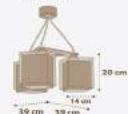

11 cm máx.
E-27
3 x 60W máx.