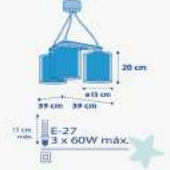

¡Brillan en la oscuridad!
They shine in the dark!

41341

41342

41344