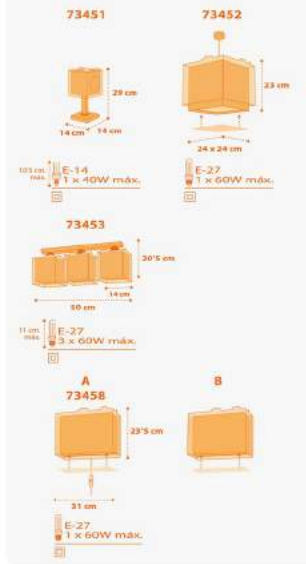

63531

29 cm  
183 cm x 14 cm

115 mm max.  
E-14  
1 x 40W max.

63532

21.5 cm  
34 cm x 32 cm

E-27  
1 x 60W max.

63534

30 cm  
89 cm x 55 cm

A  
74558

1 E-27  
1 x 60W máx.

B

¡Brillan en la oscuridad!  
They shine in the dark!

¡Brillan en la oscuridad!  
They shine in the dark!

**75121**

29 cm  
14 cm x 14 cm

**75122**

31.5 cm  
24 cm x 24 cm

**75124**

20 cm  
38 cm x 38 cm

11 cm máx.  
E-27  
1 x 60W máx.

11 cm máx.  
E-14  
1 x 40W máx.

11 cm máx.  
E-27  
1 x 60W máx.

HELLO LITTLE!

73241

185 cm  
E-14  
1 x 40W m.áx.

73242

E-27  
1 x 60W m.áx.

73243

11 cm  
E-27  
3 x 60W m.áx.

43421  
  
 29 cm  
 14 cm x 14 cm  
 E-14  
 1 x 40W máx.

43422  
  
 23 cm  
 30 x 30 x 5 cm  
 E-27  
 1 x 60W máx.