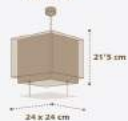

E-14 1 x LED  
10 3W máx.  
Incluido

A  
63238H

E-27  
1 x 60W máx.

B

¡Brillan en la oscuridad!  
They shine in the dark!

63391

102 cm máx.  
E-14  
1 x 40W máx.

63392