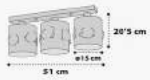

E-27
1 x 60W máx.

72363

11 cm máx.
E-27
3 x 60W máx.