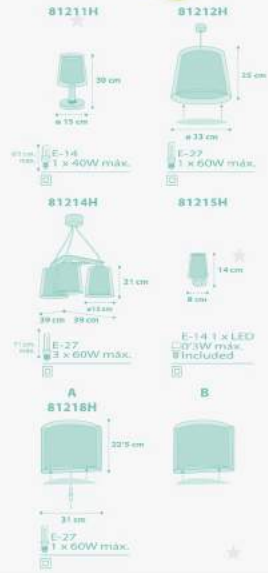

¡Brillan en la oscuridad!
They shine in the dark!