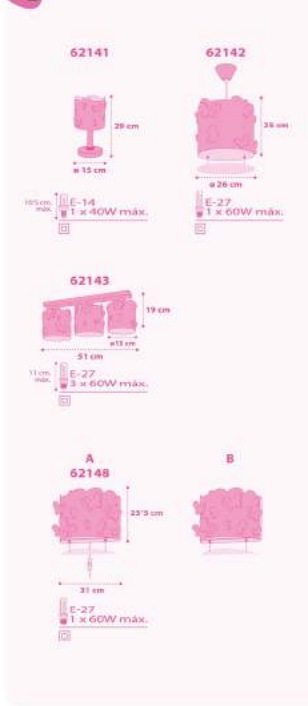

# Unicorns

71281  
 1075 cm máx.  
 E-14  
 1 x 40W máx.

71282  
 E-27  
 1 x 60W máx.

71284  
 11 cm máx.  
 E-27  
 3 x 60W máx.

Bee happy

71091

E-14  
1 x 40W máx.

71092

63531

29 cm  
183 cm x 14 cm

115 mm max.  
E-14  
1 x 40W max.

63532

21.5 cm  
34 cm x 32 cm

E-27  
1 x 60W max.

63534

30 cm  
89 cm x 55 cm

115 mm max.  
E-27  
3 x 60W max.

A

23.4 cm  
38.5 cm

E-27  
1 x 60W max.

B

31.5 cm  
24 cm x 24 cm

**75124**

20 cm  
38 cm x 38 cm

11 cm máx.  
E-27  
1 x 60W máx.

11 cm máx.  
E-14  
1 x 40W máx.

11 cm máx.  
E-27  
1 x 60W máx.

HELLO LITTLE!

73241