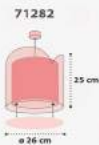

# Unicorns

71281  
 1075 cm máx.  
 E-14  
 1 x 40W máx.

71282  
 E-27  
 1 x 60W máx.

71284  
 11 cm máx.  
 E-27  
 3 x 60W máx.

Bee happy

71091

E-14  
1 x 40W máx.

71092