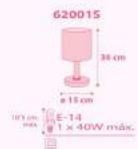

# HAPPY DOGS

time to sleep

72361

127 cm máx.  
E-14  
1 x 40W máx.

72362

E-27  
1 x 60W máx.

72363

11 cm máx.  
E-27  
3 x 60W máx.

63531

29 cm  
183 cm x 14 cm

115 mm max.  
E-14  
1 x 40W max.

63532

21.5 cm  
34 cm x 32 cm

E-27  
1 x 60W max.

63534

30 cm  
89 cm x 55 cm

115 mm max.  
E-27  
3 x 60W max.

A

23.4 cm  
38.5 cm

E-27  
1 x 60W max.

B