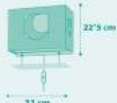

E-27
3 x 60W máx.

63235LH

E-14 1 x LED
10 3W máx.
Incluido

A
63238H