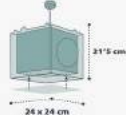

1 E-14
1 x 40W máx.

74552