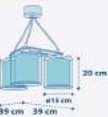

E-27
1 x 60W máx.

76114