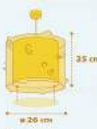

# Unicorns

71281  
 1075 cm máx.  
 E-14  
 1 x 40W máx.

71282  
 E-27  
 1 x 60W máx.

71284  
 11 cm máx.  
 E-27  
 3 x 60W máx.

Bee happy

71091

E-14  
1 x 40W máx.

71092