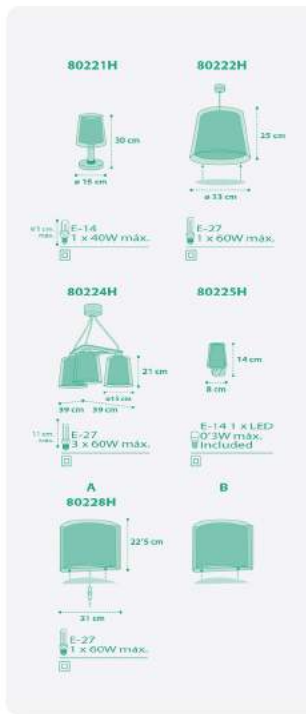

E-27  
3 x 60W máx.

41415S

E-14 LED  
0.3W máx.  
Included

A  
41418S

E-27  
1 x 60W máx.

B

new collection

<p><b>80221B</b></p> <p>30 cm ø 10 cm</p> <p>E-14 1 x 40W máx.</p>	<p><b>80222B</b></p> <p>25 cm ø 33 cm</p> <p>E-27 1 x 60W máx.</p>
<p><b>80224B</b></p> <p>21 cm ø 13 cm 39 cm 39 cm</p> <p>E-27 3 x 60W máx.</p>	<p><b>80225B</b></p> <p>14 cm ø 8 cm</p> <p>E-14 1 x LED 0,3W máx. included</p>
<p><b>A</b> <b>80226B</b></p> <p>22,9 cm 31 cm</p> <p>E-27 1 x 60W máx.</p>	<p><b>B</b></p>

<p><b>80221T</b></p> <p>30 cm ø 15 cm</p> <p>E-14 1 x 40W máx.</p>	<p><b>80222T</b></p> <p>25 cm ø 23 cm</p> <p>E-27 1 x 60W máx.</p>
<p><b>80224T</b></p> <p>21 cm ø 39 cm ø 39 cm</p> <p>E-27 3 x 60W máx.</p>	<p><b>80225T</b></p> <p>14 cm ø 8 cm</p> <p>E-14 1 x LED 0,3W máx. Included</p>
<p><b>A</b> <b>80228T</b></p> <p>22,5 cm 31 cm</p> <p>E-27 1 x 60W máx.</p>	<p><b>B</b></p>

63531

29 cm  
183 cm x 14 cm

115 mm max.  
E-14  
1 x 40W max.

63532

21.5 cm  
34 cm x 32 cm

E-27  
1 x 60W max.

63534

30 cm  
89 cm x 55 cm

31.5 cm  
24 cm x 24 cm

**75124**

20 cm  
38 cm x 38 cm

11 cm máx.  
E-27  
1 x 60W máx.

11 cm máx.  
E-14  
1 x 40W máx.

11 cm máx.  
E-27  
1 x 60W máx.

HELLO LITTLE!

73241