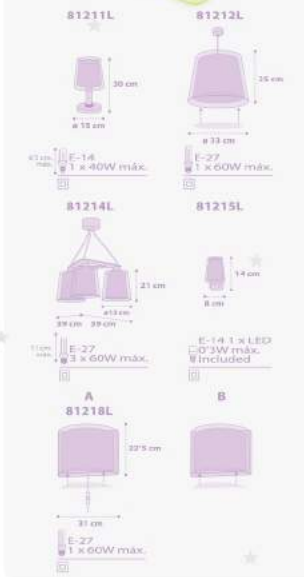

¡Brillan en la oscuridad!
They shine in the dark!