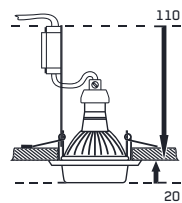

71071

glass / aluminium

black / chrome

90 x 90 x 20

50W / GU10

8585032221453

~230V