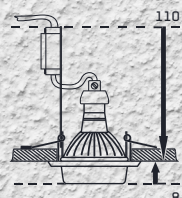

71087

aluminium

chrome

96 x 96 x 8

50W / GU10

858503222122

ELEGANT METAL FIX

71021