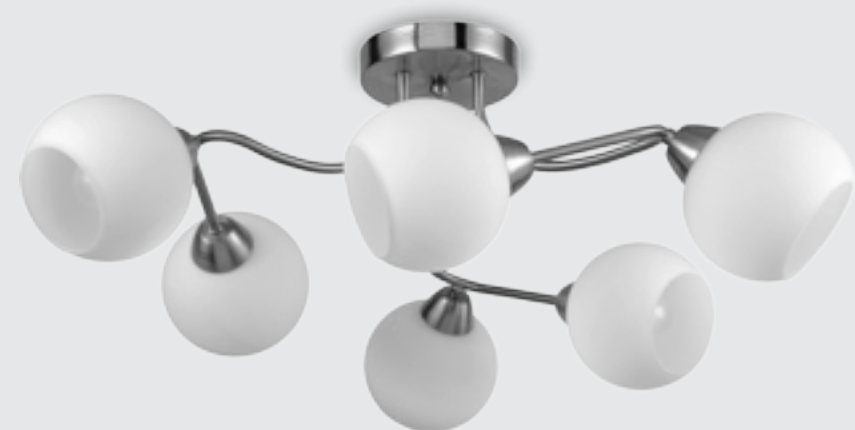

75357

BRIO

metal-chrome / glass-white / crystal-clear
3x E14/60W / ↔ 590mm ↓ 220mm
EAN 8585032224331

75359

BRIO

metal-chrome / glass-white / crystal-clear
1x E14/60W / ↔ 120mm ↓ 170mm
EAN 8585032224355

27402