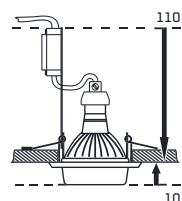

71052

aluminium / glass

chrome/ mirror /
clear

90 x 90 x 10

50W / GU10

8585032216824