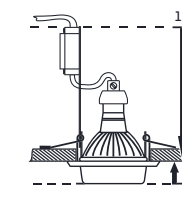

ELEGANT METAL FIX

71021

aluminium

ivory

84 x 84 x 8

50W / GU10

8585032213274