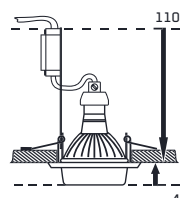

71088

aluminium

white

90 x 90 x 4

50W / GU10

8585032222139