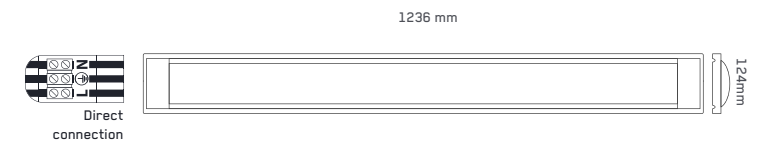

AVELA

38008	aluminium / plastic	silver / opal	87 x 585 x 40	13W / T5	8585032207938
--------------	---------------------	---------------	---------------	----------	---------------

LED

XELO LED

38211	metal / plastic	white / frosted	124 x 1236 x 43	44W / LED	8585032220937
--------------	-----------------	-----------------	-----------------	-----------	---------------