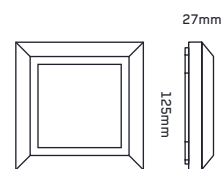

48315

ABS / PC

grey

125 x 125 x 27

3,5W / SMD LED

8585032221606