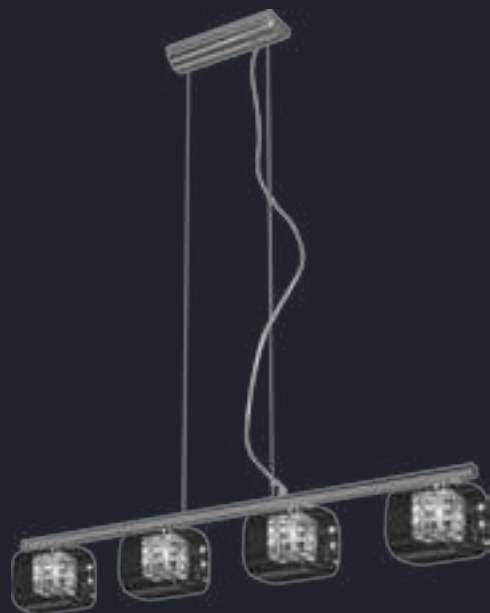

46001

TOGO

CHROME / ALUMINIUM / GLASS
4xG9/33W/ : 1390 ↔ 980 ↔ 160
EAN 8585032207822