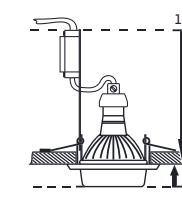

71019

aluminium

chrome

84 x 84 x 8

50W / GU10

8585032213250