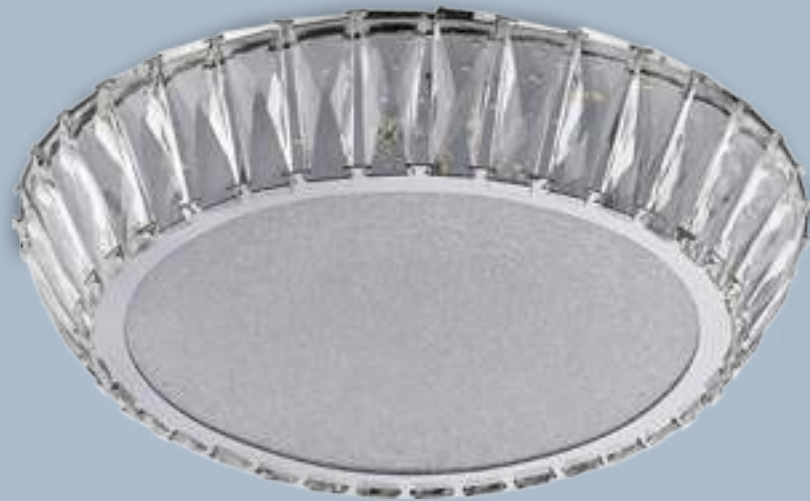

62420

VENUS

CHROME / CRYSTAL / ACRYLIC CRYSTAL
30W LED 3000K / ∅ 110 ↔ 400 ↔ 400
EAN 8585032224942

64399

ARDISS

CHROME / CRYSTAL
39W LED 4000K / ∅ 240 ↔ 620 ↔ 620
EAN 8585032225567

64397

TYFRRO