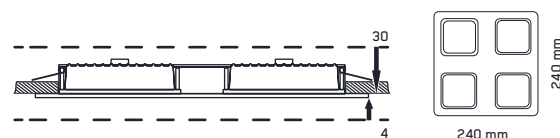

LED PANEL RESEST

SMD
LED

QUADRICA

27303	metal / plastic	white	240 x 240 x 34	36W / SMD LED	8585032226151
-------	-----------------	-------	----------------	---------------	---------------

DOMES

100MM	63218	metal	aluminium / white	110 x 110 x 50	8W / 560 LM	8585032235719
140MM	63219	metal	aluminium / white	150 x 150 x 50	12W / 960 LM	8585032235726
165MM	63220	metal	aluminium / white	175 x 175 x 50	20W / 1600 LM	8585032235733