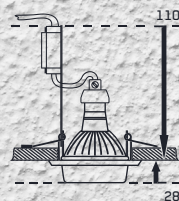

71027

metal / crystal

nickel satin / clear

90 x 90 x 28

50W / GU10

8585032213335

~230V