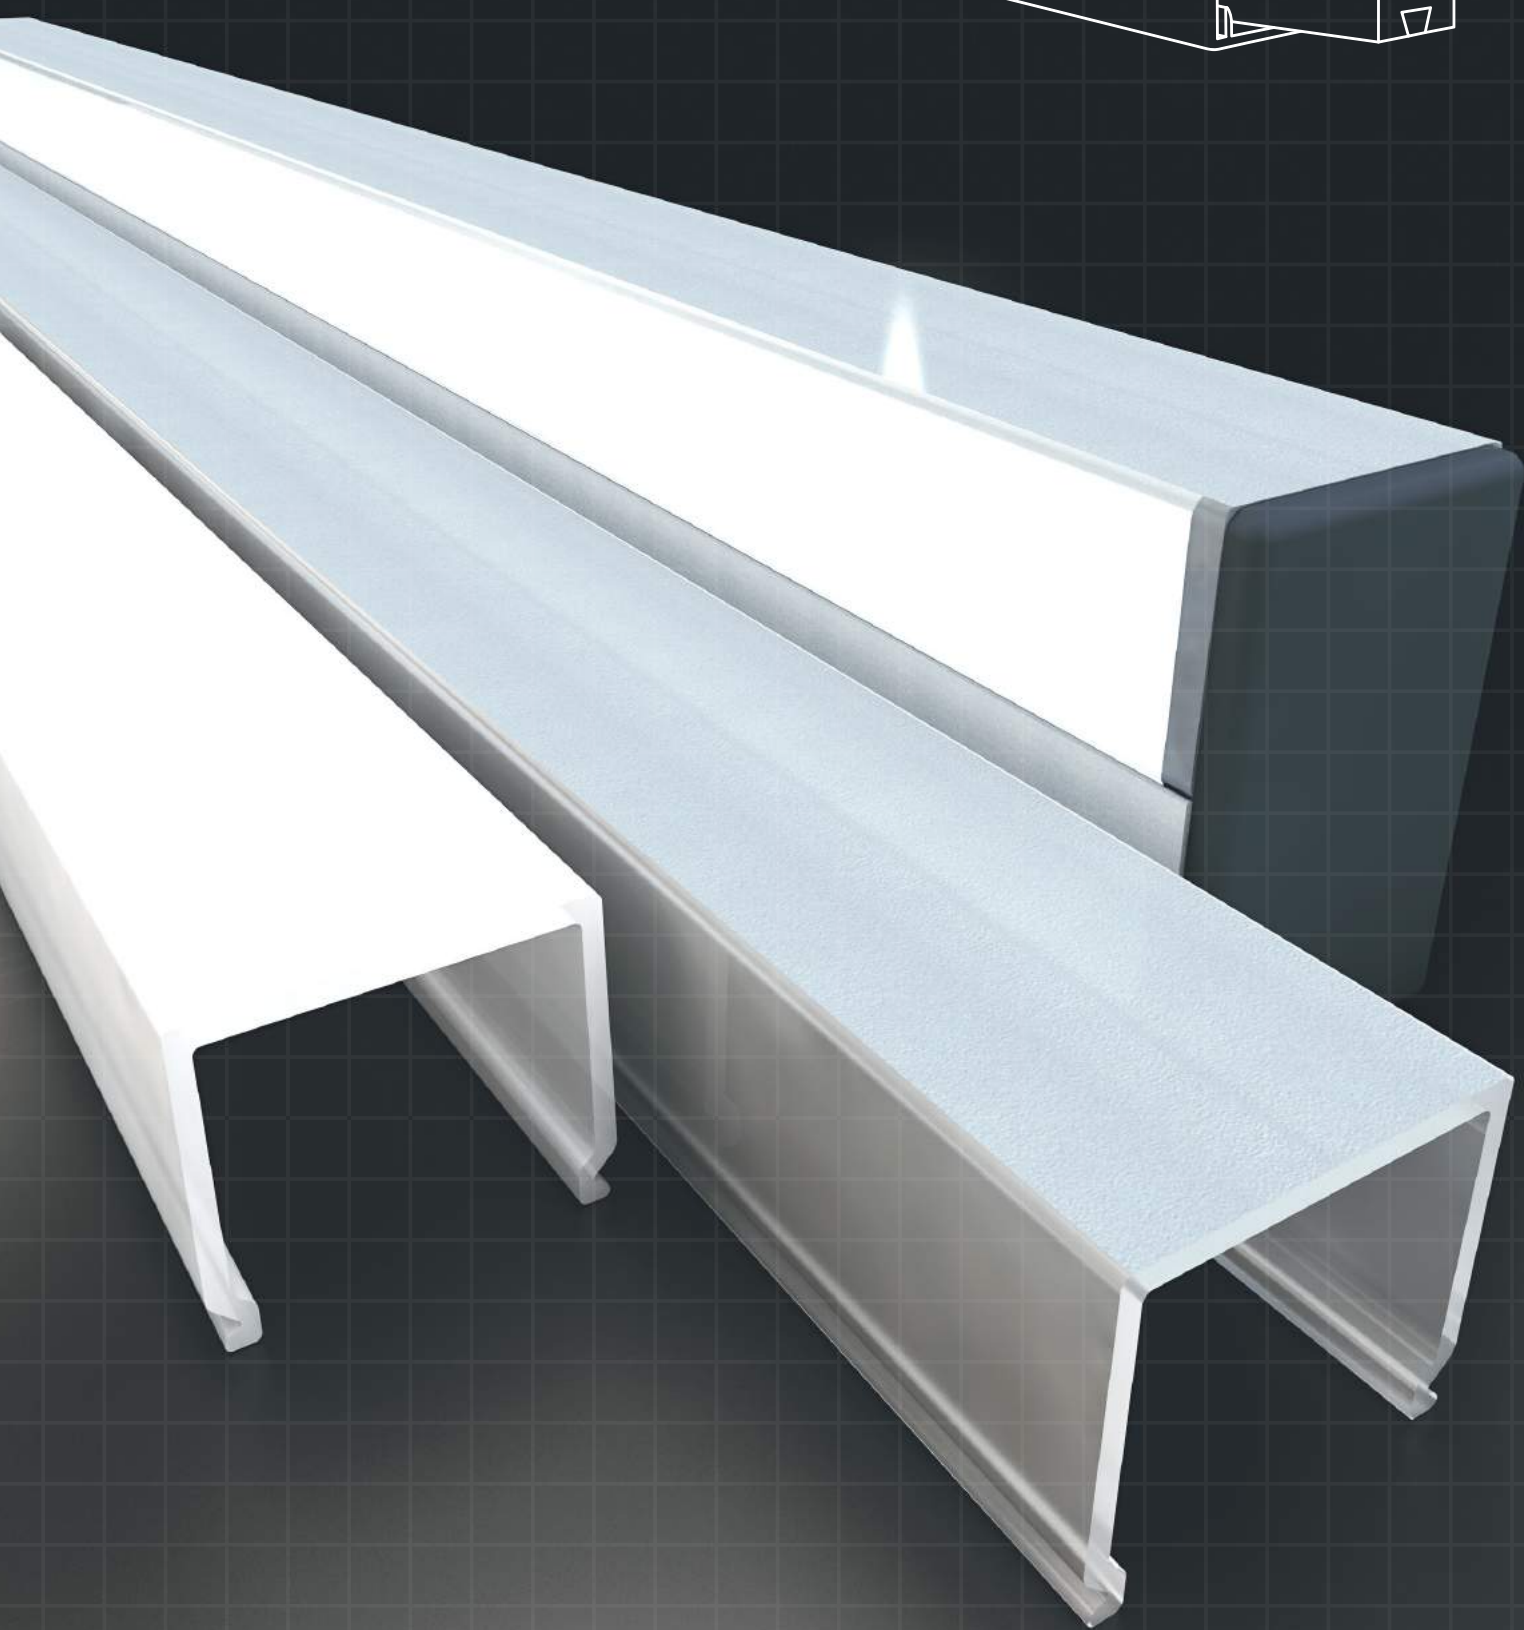

PLASTIC PROFIL

48102
plastic
opal
30 x 28 x 3000