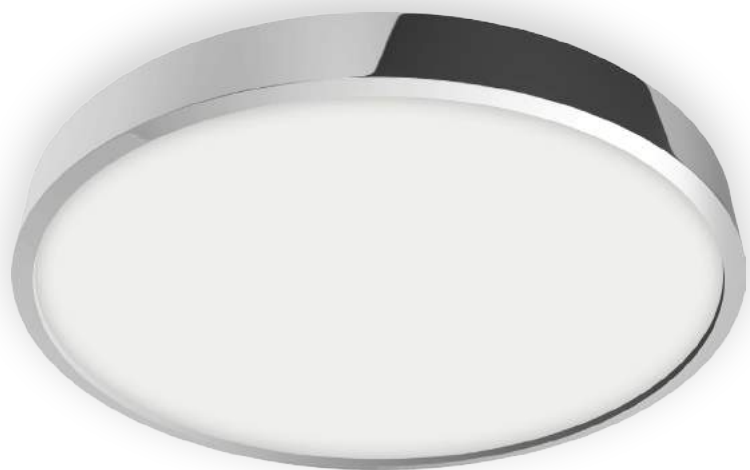

LENYS

70307	metal / plastic	chrome / white	140 x 140 x 24	12W / 1080 LM	8585032226038
--------------	-----------------	----------------	----------------	---------------	---------------

SMD
LED

LENYS

70302	metal / plastic	chrome / white	90 x 90 x 24	6W / 540 LM	8585032225987
70303	metal / plastic	chrome / white	140 x 140 x 24	12W / 1080 LM	8585032225994
70304	metal / plastic	chrome / white	190 x 190 x 24	18W / 1600 LM	8585032226007
70305	metal / plastic	chrome / white	240 x 240 x 24	24W / 2100 LM	8585032226014