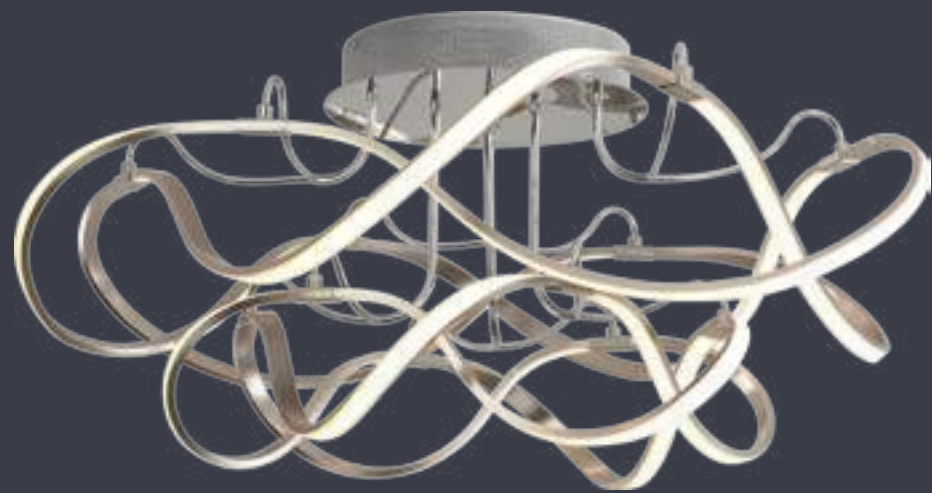

18105
MINUET
NICKEL SATIN / WHITE SILICONE
75W LED 3000K/ : 370 ↔ 780 ↔ 780
EAN 8585032234897