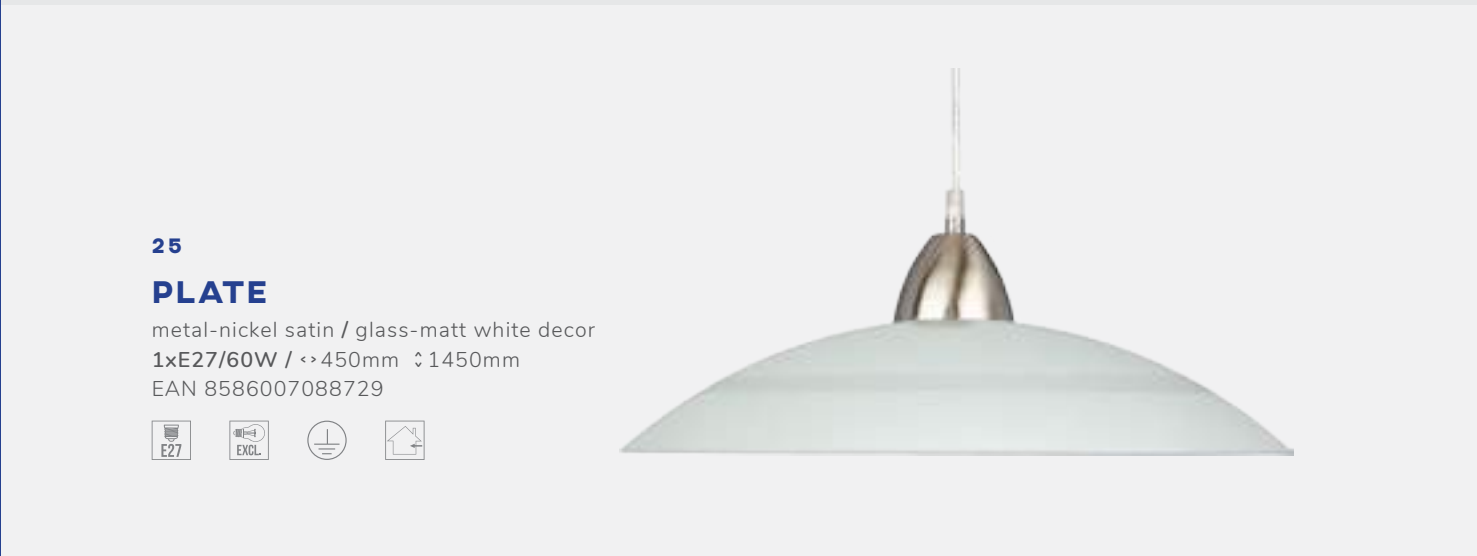

PENDANT

20

PLATE

metal-nickel satin / glass-matt orange
1xE27/60W / ↔ 450mm ↓ 1450mm
EAN 8585032201806

24

PLATE

metal-nickel satin / glass-matt white decor
1xE27/60W / ↔ 450mm ↓ 1450mm
EAN 8586007088712

25