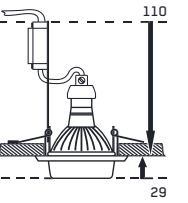

71041

aluminium / crystal

chrome / clear

80 x 80 x 29

50W / GU10

8585032215384