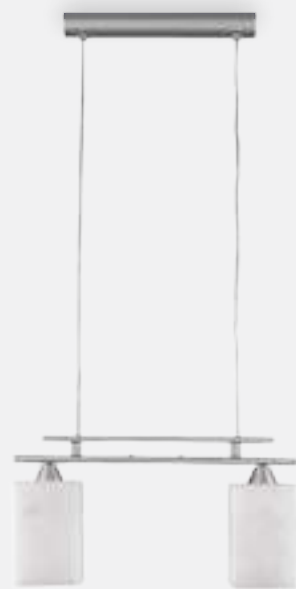

648

RAPO

metal-nickel satin / glass-matt white
4xE27/40W/ ↔ 705mm ∅ 290mm
EAN 8585032214837

64381

WIRED

aluminium-chrome / aluminium
4xG9/33W/ ↔ 400mm ∅ 400mm
EAN 8585032225109

605

RAPO