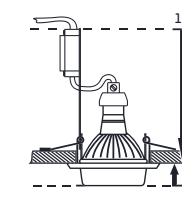

71053

aluminium / glass

chrome/ mirror /
clear

90 x 90 x 10

50W / GU10

8585032216831