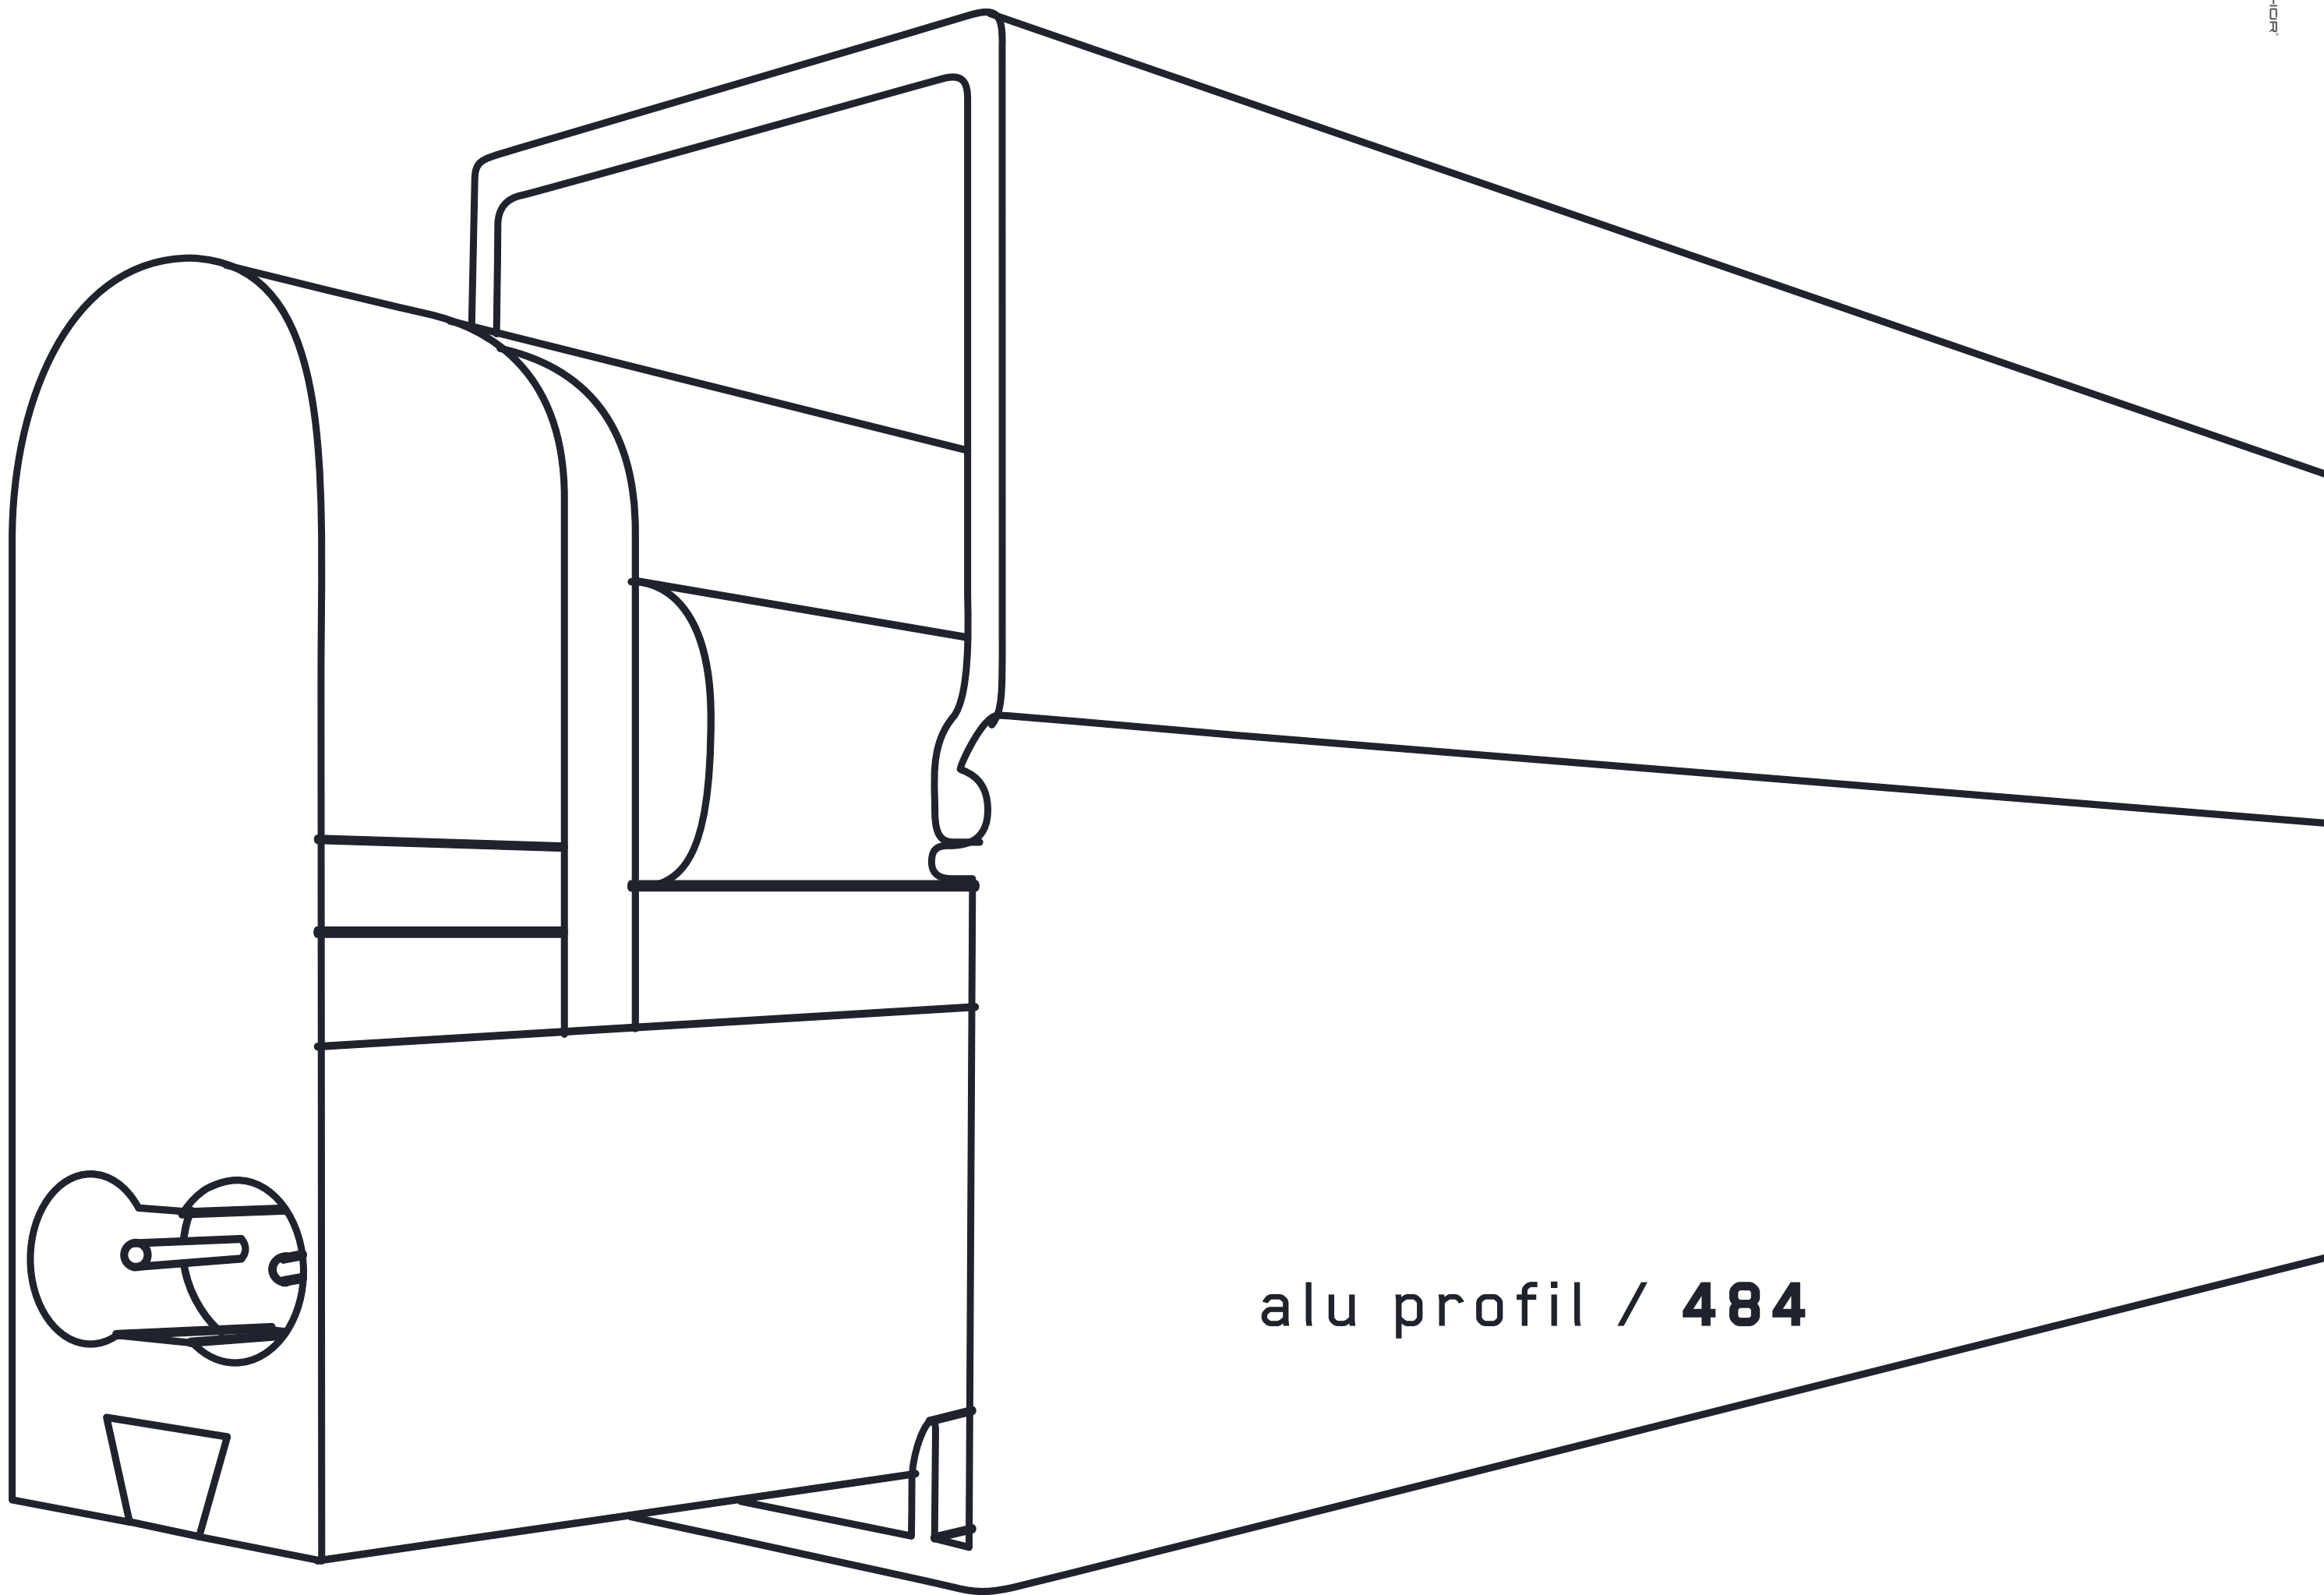

alu profil / **484**