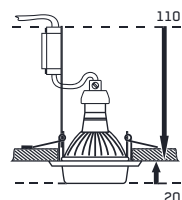

71037

metal / crystal

chrome / clear

100 x 100 x 20

50W / GU10

8585032215346