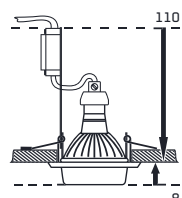

50W / GU10

8585032222139

**71089**

aluminium

white

88 x 88 x 8

50W / GU10

8585032222146