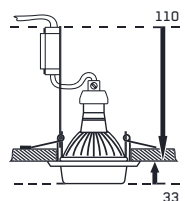

71013

metal / crystal

chrome / clear

98 x 98 x 33

50W / GU10

8585032212079

~230V