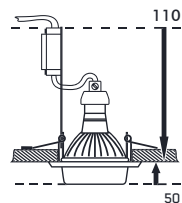

metal / glass

chrome / black / clear

70 x 70 x 50

33W / G9

8585032221392

~230V

**71070**

aluminium / glass