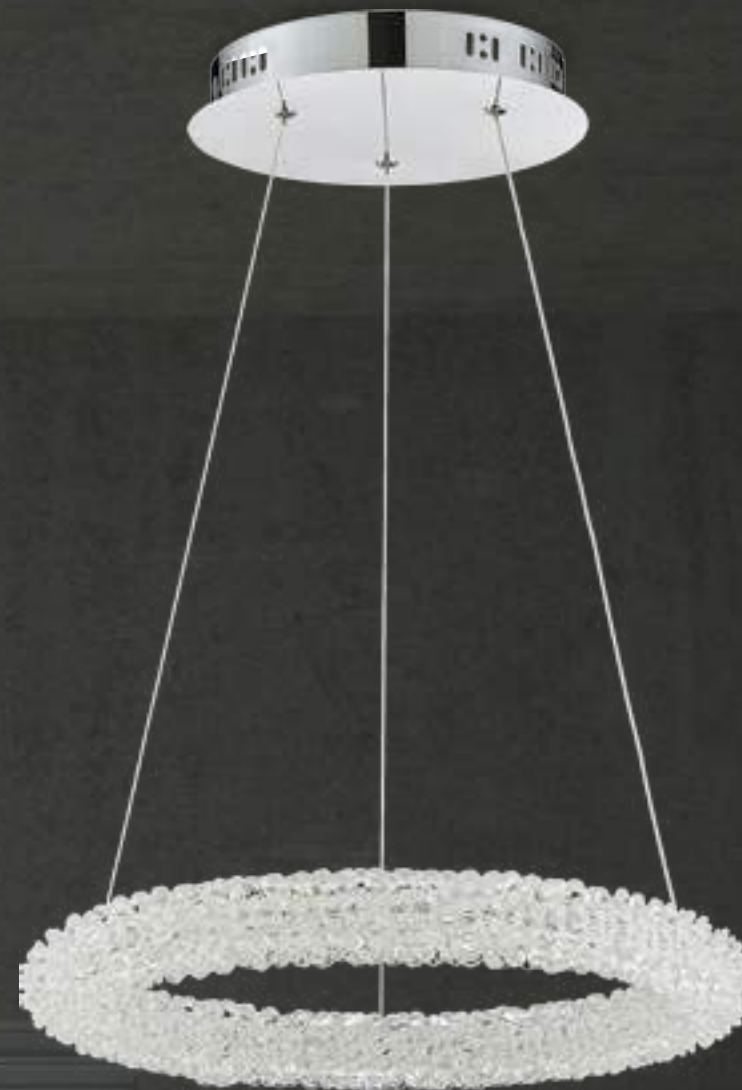

CHROME / CRYSTAL
 3x E27/60W / ⌀ 1200 ↔ 560 ↔ 560
 EAN 8585032211928

64384

AURUM

CHROME / ALUMINIUM SILVER / CRYSTAL
 4x E14/40W / ⌀ 1200 ↔ 560 ↔ 560
 EAN 8585032225130

62422

STRADA

STAINLESS STEEL / CRYSTAL
30W LED 3000K/ ∅ 1200 ↔ 480 ↔ 480
EAN 8585032224966