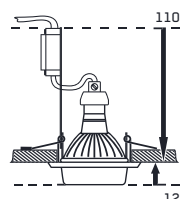

71018

aluminium

chrome

85 x 85 x 12

50W / GU10

8585032212123