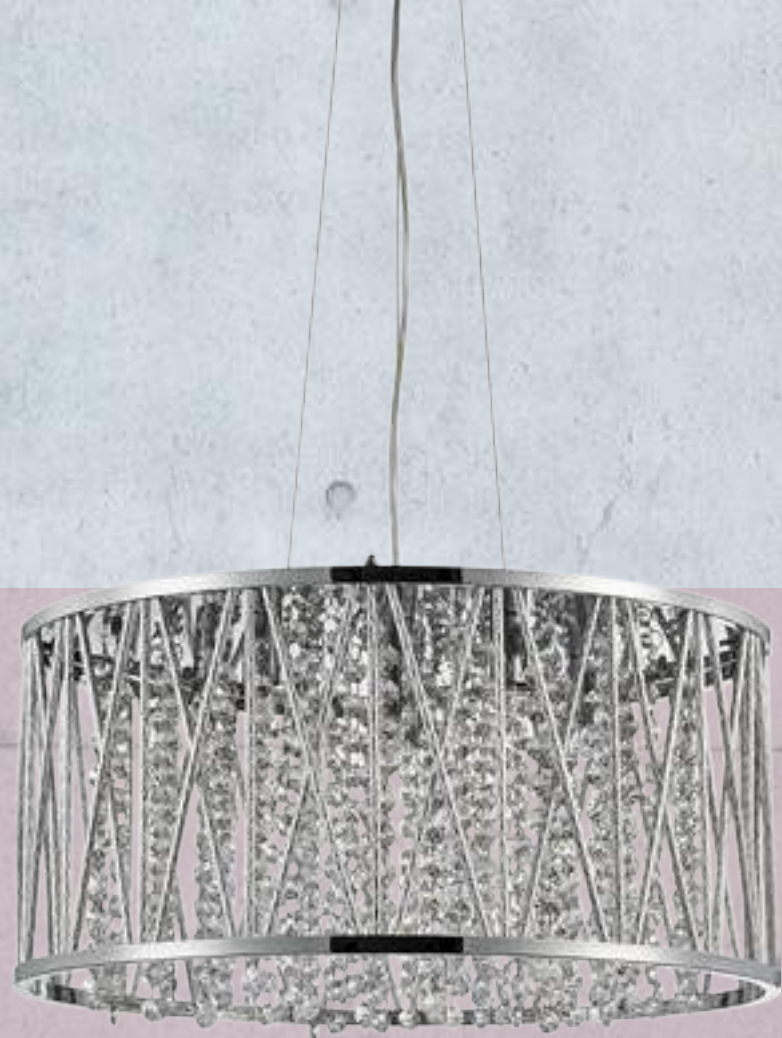

46005

TOGO

CHROME / ALUMINIUM / GLASS
 3xG9/33W/ : 1510 ↔ 260 ↔ 210
 EAN 8585032209529

46000

TOGO

CHROME / ALUMINIUM / GLASS
 4xG9/33W/ : 180 ↔ 580 ↔ 580
 EAN 8585032207815

46060

STIXX