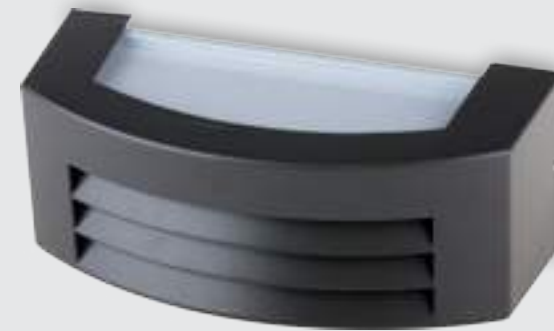

61023

TERST

metal-dark gray / plastic-opal
1xE27/60W/ ↔ 285mm ↓ 110mm
EAN 8585032218606