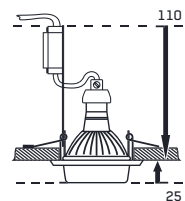

71011

metal / crystal

chrome / clear

78 x 78 x 25

50W / GU10

8585032212055

~230V