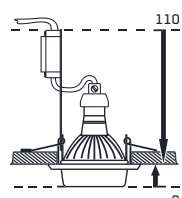

71022

aluminium

chrome

85 x 85 x 9

50W / GU10

8585032213281