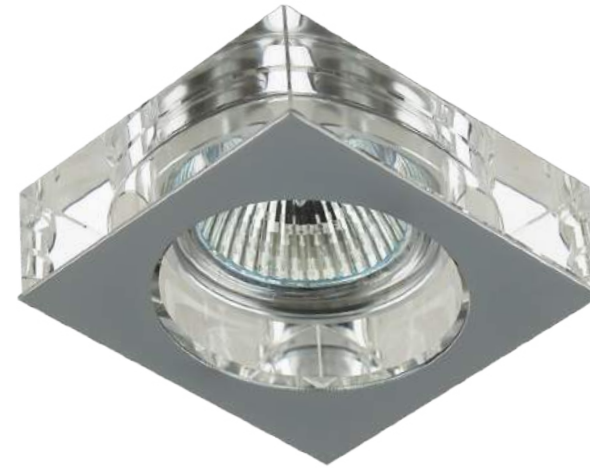

ELEGANT GLASS FIX

71008

metal / crystal

chrome / clear

78 x 78 x 20

50W / GU10

8585032212024

~230V