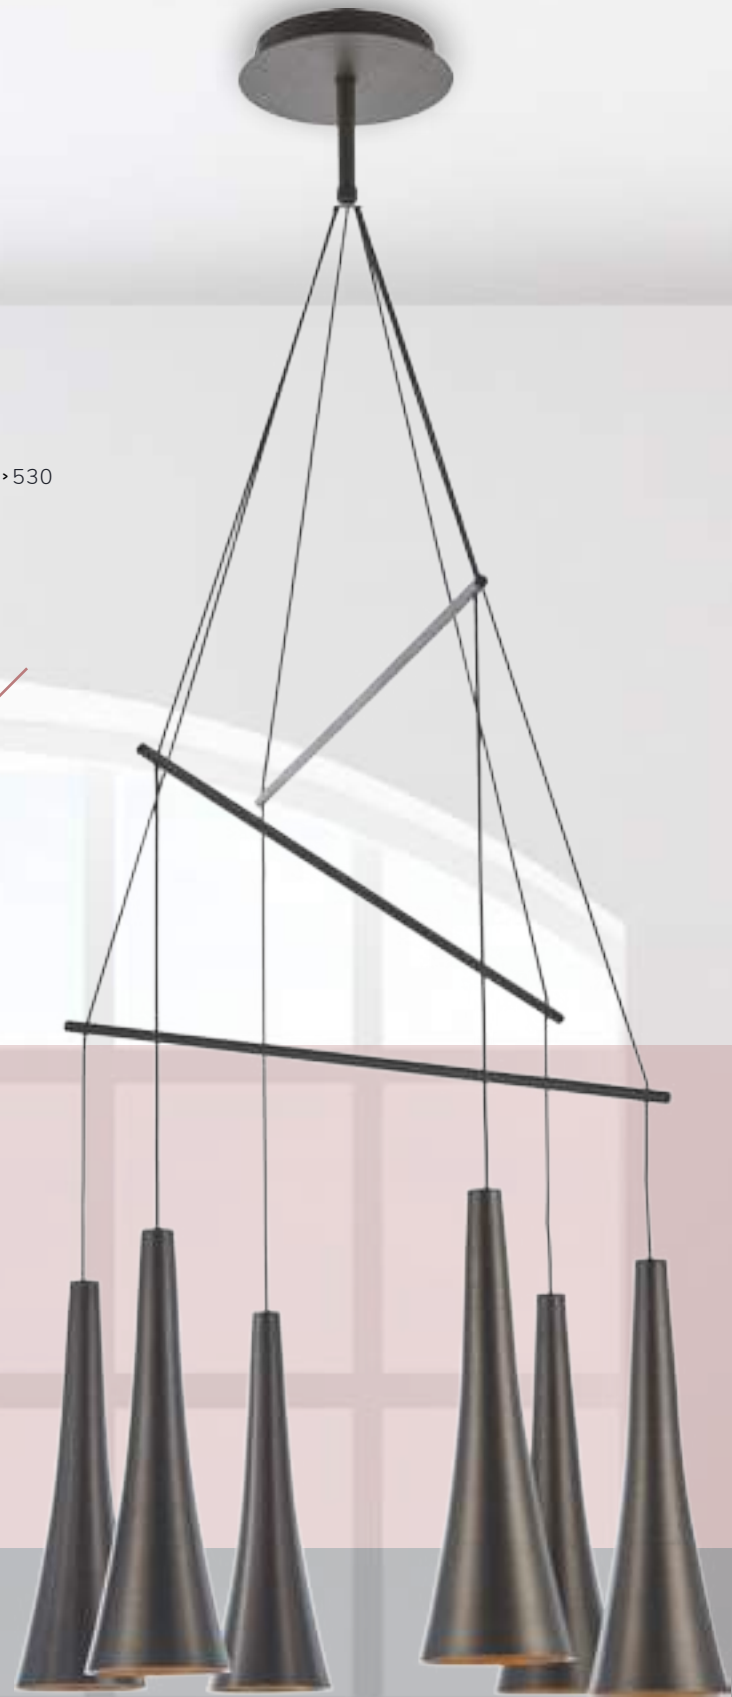

ALUMINIUM-COFFEE
30W LED 3000K/ ∅ 1200 ↔ 530 ↔ 530
EAN 8585032235351

LED

64405

LA VELA

CHROME / SILVER / COPPER / COFFEE
44W LED 3000K/ : 1500 ↔ 500 ↔ 500
EAN 8585032235320

64404

LA VELA

CHROME / SILVER / COPPER / COFFEE
24W LED 3000K/ : 1500 ↔ 400 ↔ 400
EAN 8585032235313