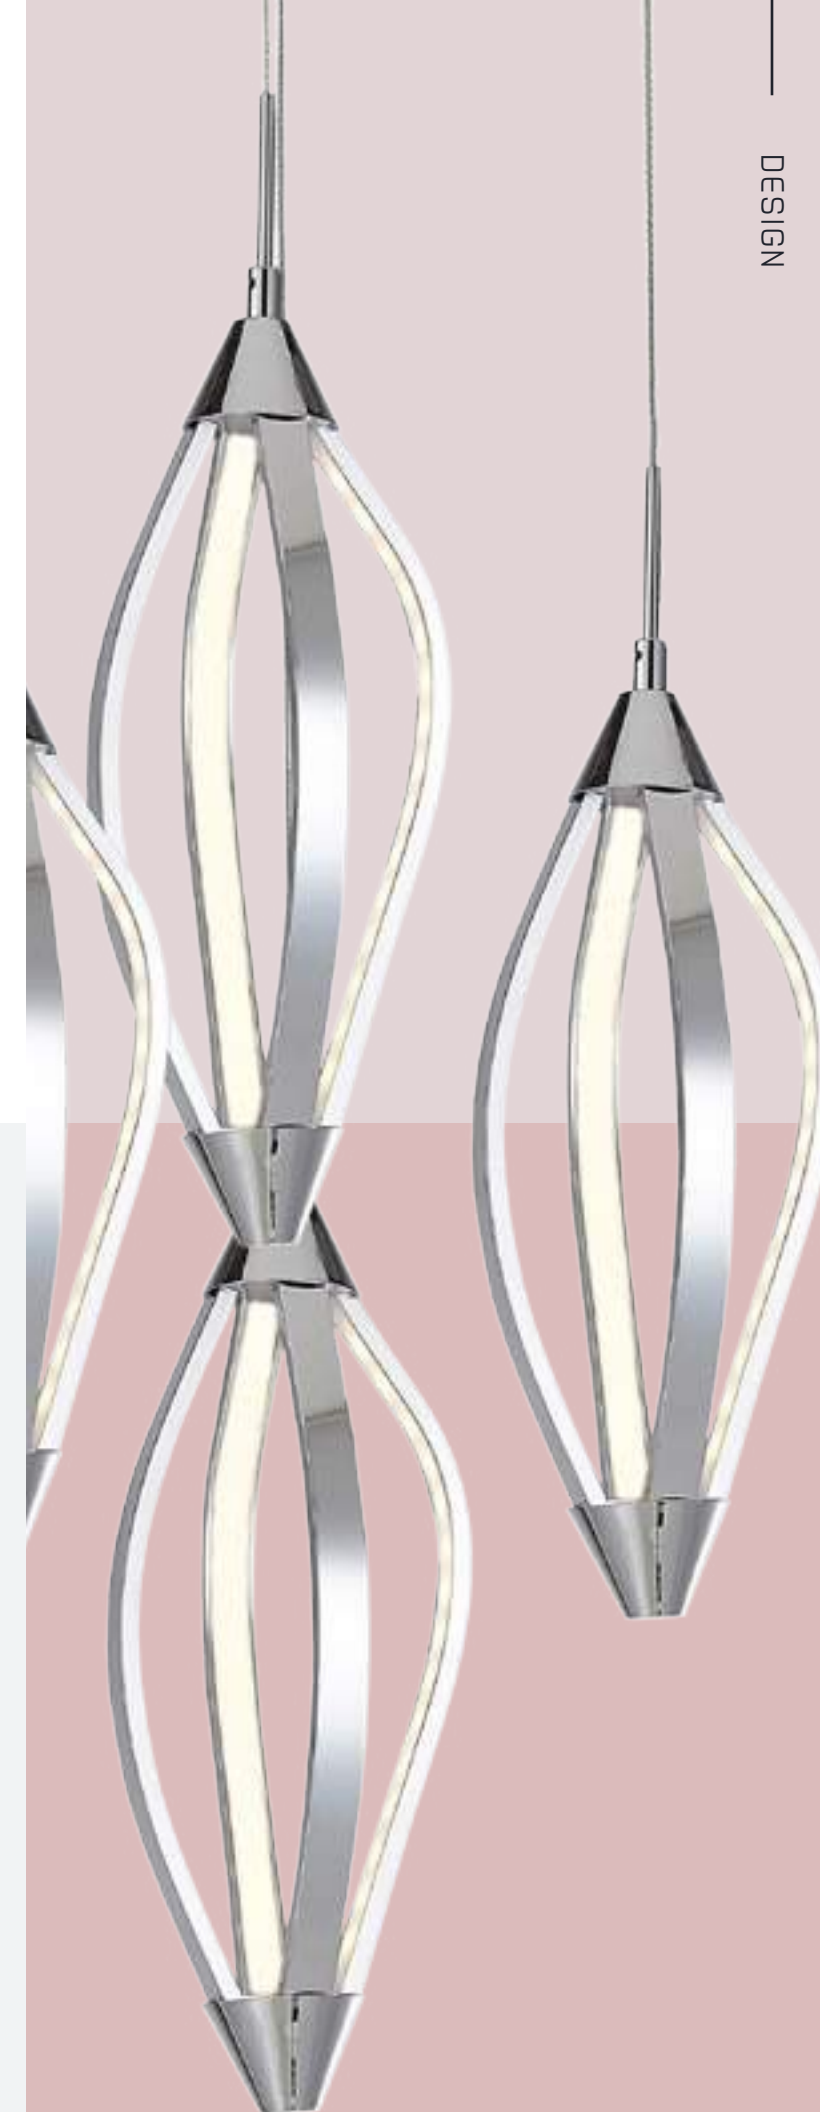

46118
AMARILLO
CHROME / GLASS
9xGU10/50W/ : 1250 ↔ 600 ↔ 600
EAN 8585032234736