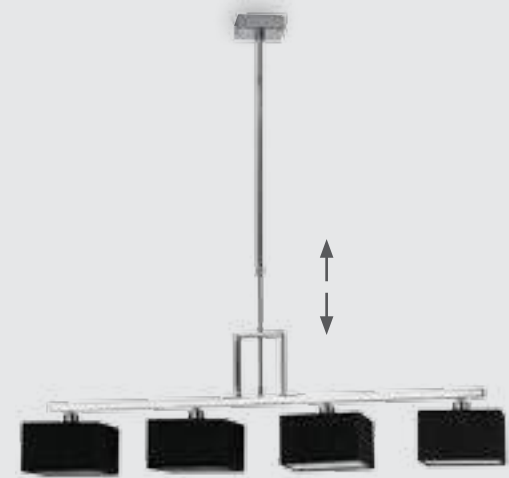

metal-chrome / fabric-black
 1xE27/40W/ <-> 1350mm <v> 1600mm
 EAN 8585032234996

25038
MADRID
 metal-chrome / fabric-black
 4xE14/40W/ ↔970mm ↕820-1120mm
 EAN 8585032204517

25037
MADRID
 metal-chrome / fabric-beige
 3xE14/40W/ ↔705mm ↕820-1120mm
 EAN 8585032204500