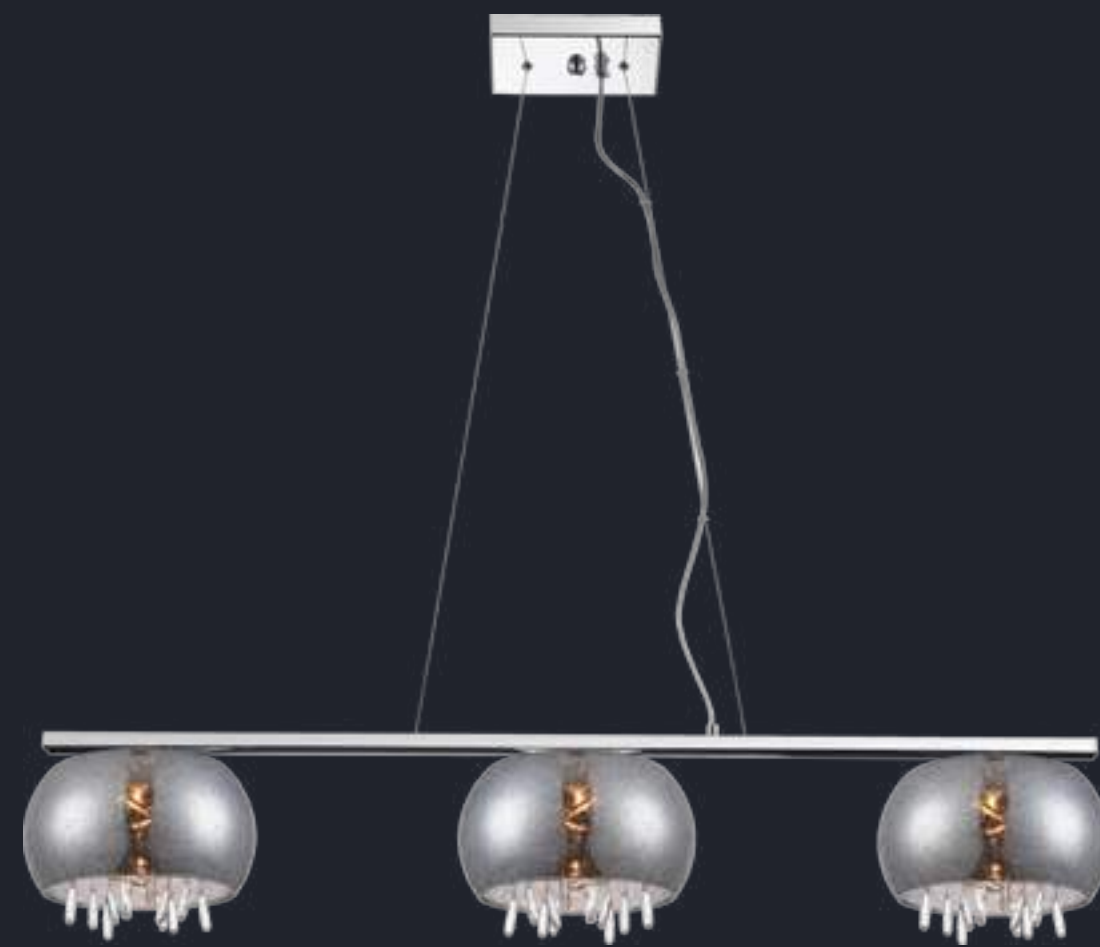

46090

ATMOSPHERA

CHROME / GLASS-SMOKY-RAIN EFFECT
5xG9/7W LED/ ∅ 1200 ↔ 400 ↔ 400
EAN 8585032234644

46091

ATMOSPHERA

CHROME / GLASS-SMOKY-RAIN EFFECT
1xG9/7W LED/ ∅ 1200 ↔ 220 ↔ 220
EAN 8585032234705

46092

ATMOSPHERA