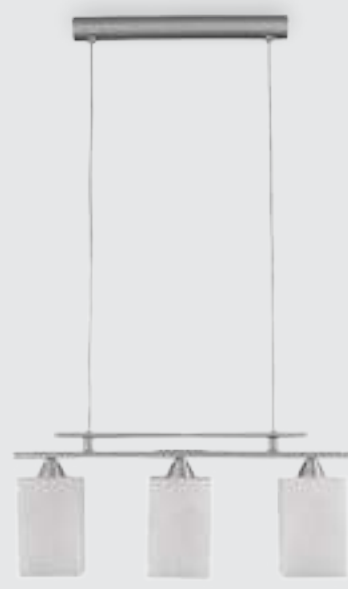

606

RAPO

metal-nickel satin / glass-matt white
3xE27/60W/ ↔ 530mm ∅ 1500mm
EAN 8586007089573