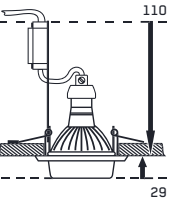

71040

aluminium / crystal

chrome / clear

80 x 80 x 29

50W / GU10

8585032215377

71041

aluminium / crystal