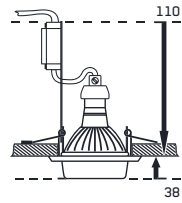

71059

metal / crystal K9

chrome / clear

100 x 100 x 38

33W / G9

8585032218859

~230V

**71065**