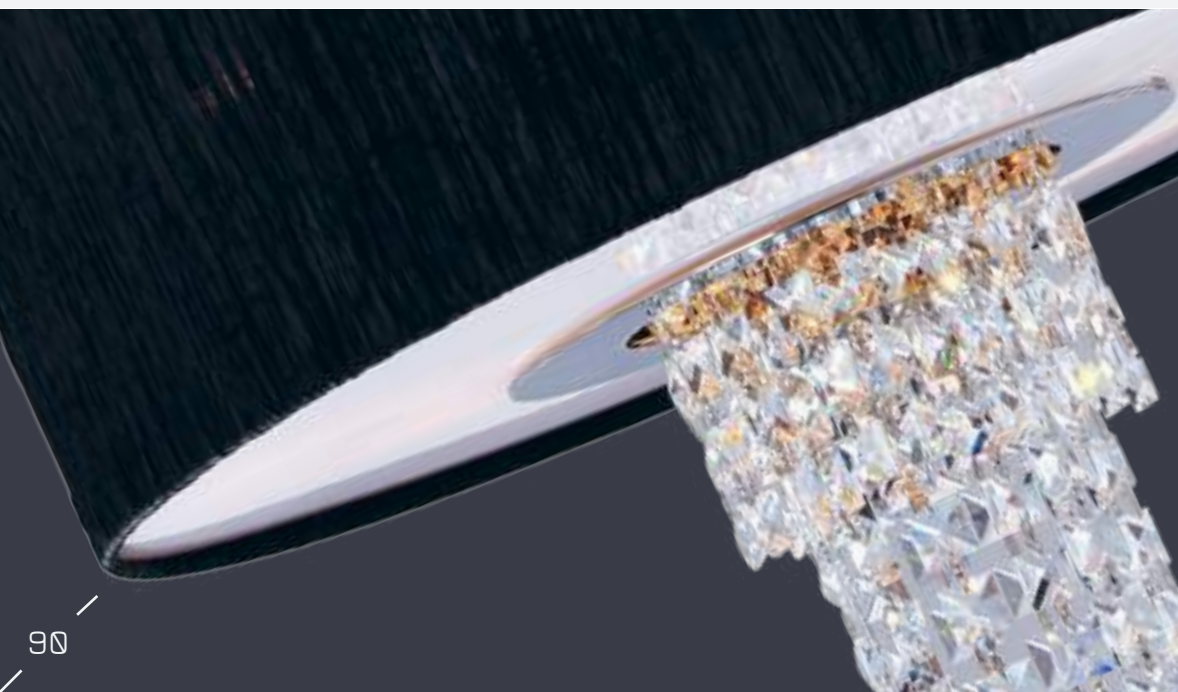

1593

TIMPAN

CHROME / FABRIC BLACK / ASFOUR CRYSTAL
5x E14/40W / ⌀ 870 ↔ 500 ↔ 500
EAN 8585032210549