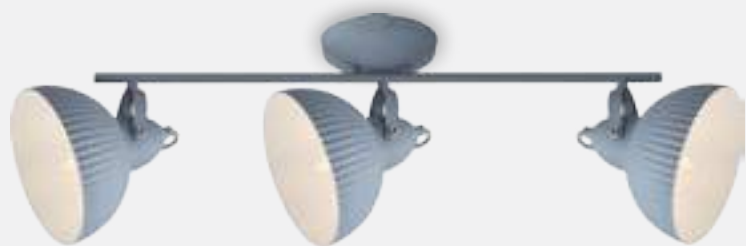

75463

BASKET

steel-black / red copper
2xE27/60W/ ↔ 340mm ↓ 200mm
EAN 8585032235498

75464

BASKET

steel-black / red copper
3xE27/60W/ ↔ 540mm ↓ 200mm
EAN 8585032235504

**75552**

3xE14/40W/ ↔720mm ↓230mm
EAN 8585032234057