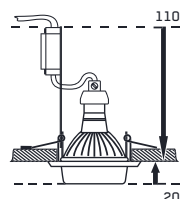

ELEGANT METAL FIX

71039

metal

chrome

90 x 90 x 20

50W / GU10

8585032215360