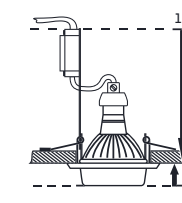

74 x 74 x 21

50W / GU10

8585032211966

**71047**

aluminium / glass

chrome / frosted

85 x 85 x 20

50W / GU10