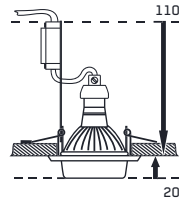

ELEGANT GLASS FIX

71008

metal / crystal

chrome / clear

78 x 78 x 20

50W / GU10

8585032212024

~230V