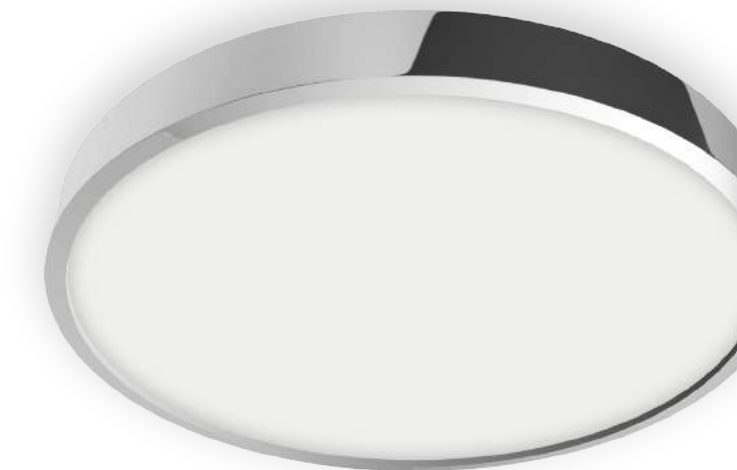

LENYS

49024	metal / plastic	chrome / white	90 x 90 x 24	6W / 510 LM	8585032233173
49025	metal / plastic	chrome / white	140 x 140 x 24	12W / 1020 LM	8585032233180
49026	metal / plastic	chrome / white	190 x 190 x 24	18W / 1530 LM	8585032233197
49027	metal / plastic	chrome / white	240 x 240 x 24	24W / 2040 LM	8585032233203