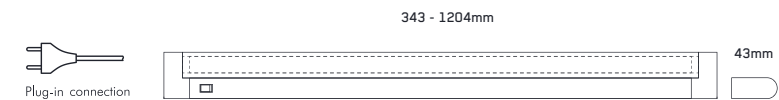

XAPA

70206	metal / plastic	silver / white	50 x 600 x 13	11W / 880 LM	8585032225932
70207	metal / plastic	silver / white	50 x 900 x 13	15W / 1200 LM	8585032225949

JARDIM

70208	plastic	white	38 x 558 x 25	8W / SMD LED	8585032232053
--------------	---------	-------	---------------	--------------	---------------