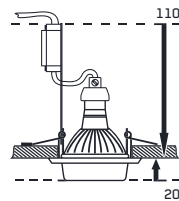

71009

metal / crystal

nickel satin / clear

78 x 78 x 20

50W / GU10

8585032212031

~230V