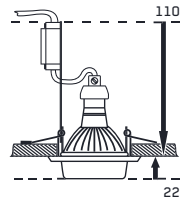

71025

metal / crystal

chrome / clear

100 x 100 x 22

50W / GU10

8585032213311