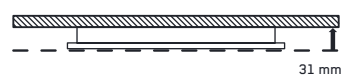

LED PANEL SURFACE

CANTO

63214	plastic	white	100 x 100 x 31	6W / 480 LM	8585032235672
63215	plastic	white	125 x 125 x 31	10W / 800 LM	8585032235689
63216	plastic	white	150 x 150 x 31	16W / 1200 LM	8585032235696
63217	plastic	white	200 x 200 x 31	20W / 1600 LM	8585032235702

CANTO

63210	plastic	white	100 x 100 x 31	6W / 480 LM	8585032235634
63211	plastic	white	125 x 125 x 31	10W / 800 LM	8585032235641
63212	plastic	white	150 x 150 x 31	16W / 1200 LM	8585032235658
63213	plastic	white	200 x 200 x 31	20W / 1600 LM	8585032235665

LED PANEL SURFACE

EASY MOUNTING SYSTEM

TRIMO

70300	plastic / acrylic	white	300 x 300 x 24	30W / 2700 LM	8585032225963
70301	plastic / acrylic	white	400 x 400 x 24	40W / 3600 LM	8585032225970

TVER

63206	metal / plastic	aluminium / white	200 x 200 x 52	20W / 1600 LM	8585032235597
63207	metal / plastic	aluminium / white	280 x 280 x 52	30W / 1600 LM	8585032235603
63208	metal / plastic	aluminium / white	200 x 200 x 52	20W / 1600 LM	8585032235610
63209	metal / plastic	aluminium / white	280 x 280 x 52	30W / 1600 LM	8585032235627