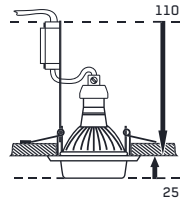

110 x 110 x 25

50W / GU10

8585032211997

~230V

**71009**

metal / crystal

nickel satin / clear

78 x 78 x 20