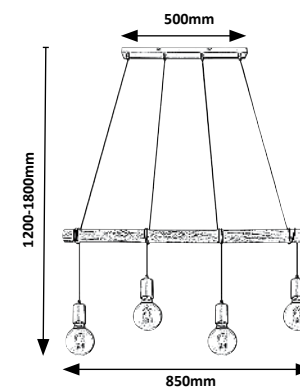

3980

3980 **M W**

☒ E27 / 4x max. 40W
IP20
matte black/beechn