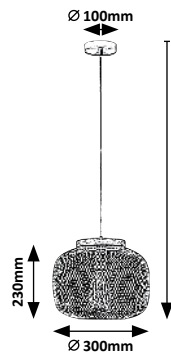

## RUPERT

WOOD **NEW**

5237

1500mm

230mm

Ø 300mm

Ø 100mm

5238