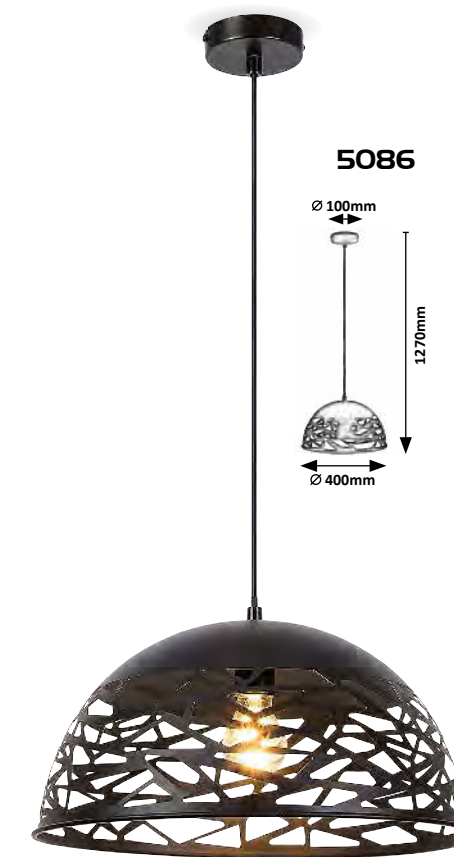

KAIA

2278
☒ E27 / 1x max. 40W
IP20
black/gold

2279
☒ E27 / 1x max. 40W
IP20
white

NORENA

5085
☒ E27 / 1x max. 60W
IP20
matte white

5086
☒ E27 / 1x max. 60W
IP20
matte black