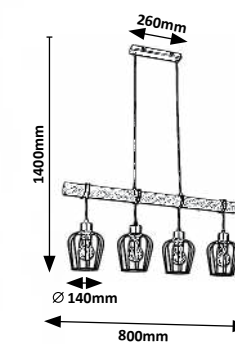

5244 **M W**

☒ E27 / 1x max. 40W
IP20 • matte black/beech

5 998250 352442

5245 **M W**

☒ E27 / 1x max. 40W
IP20 • matte black/beech

5 998250 352459

5246 **M W**

☒ E27 / 2x max. 40W
IP20 • matte black/beech

5 998250 352466

5247 **M W**

☒ E27 / 4x max. 40W
IP20 • matte black/beech

5 998250 352473