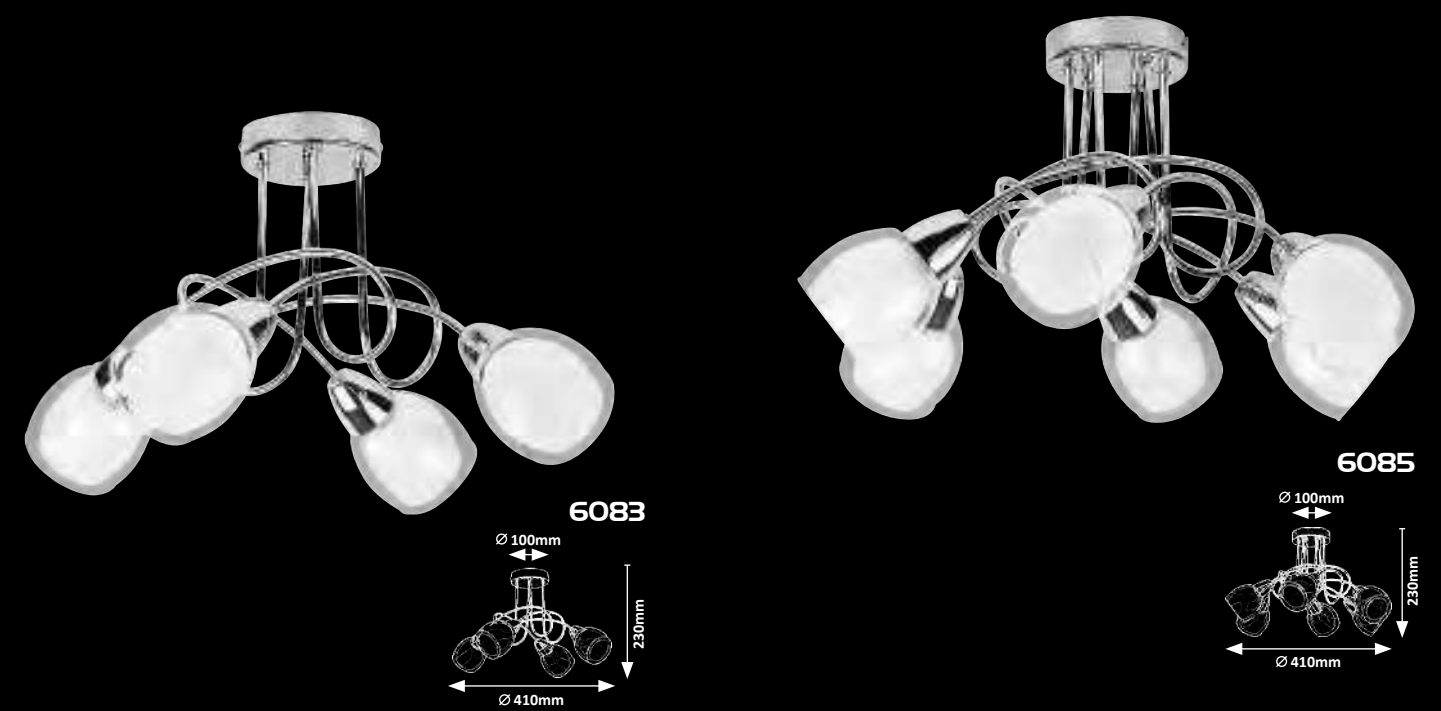

DAVE

6835 MG

☒ E14 / 1x max. 40W
IP20 • □
▲ 19242 • ▲ 19193
chrome/white/transparent

5 998250 368351

6836 MG

☒ E14 / 2x max. 40W
IP20 • □
▲ 19242 • ▲ 19193
chrome/white/transparent

5 998250 368366

6837 MG

☒ E14 / 3x max. 40W
IP20
▲ 19242 • ▲ 19193
chrome/white/transparent

5 998250 368375

6838 MG

☒ E14 / 4x max. 40W
IP20
▲ 19242 • ▲ 19193
chrome/white/transparent

5 998250 368382

6081 MG

☒ E14 / 3x max. 40W
IP20
▲ 19242 • ▲ 19193
chrome/white/transparent

5 998250 360812

DAVE

LAUREN

6083 MG

☒ E14 / 4x max. 40W
IP20
▲ 19242 • ▲ 19193
chrome/white/transparent

5 998250 360836

6085 MG

☒ E14 / 6x max. 40W
IP20
▲ 19242 • ▲ 19193
chrome/white/transparent

5 998250 360850

6091 MG

☒ E14 / 1x max. 40W
IP20 • □
▲ 19321
chrome/transparent

5 998250 360911

6092 MG

☒ E14 / 2x max. 40W
IP20 • ▲ 19321
chrome/transparent

5 998250 360928

6093 MG

☒ E14 / 3x max. 40W
IP20 • ▲ 19321
chrome/transparent

5 998250 360935

6094 MG

☒ E14 / 4x max. 40W
IP20 • ▲ 19321
chrome/transparent

5 998250 360942