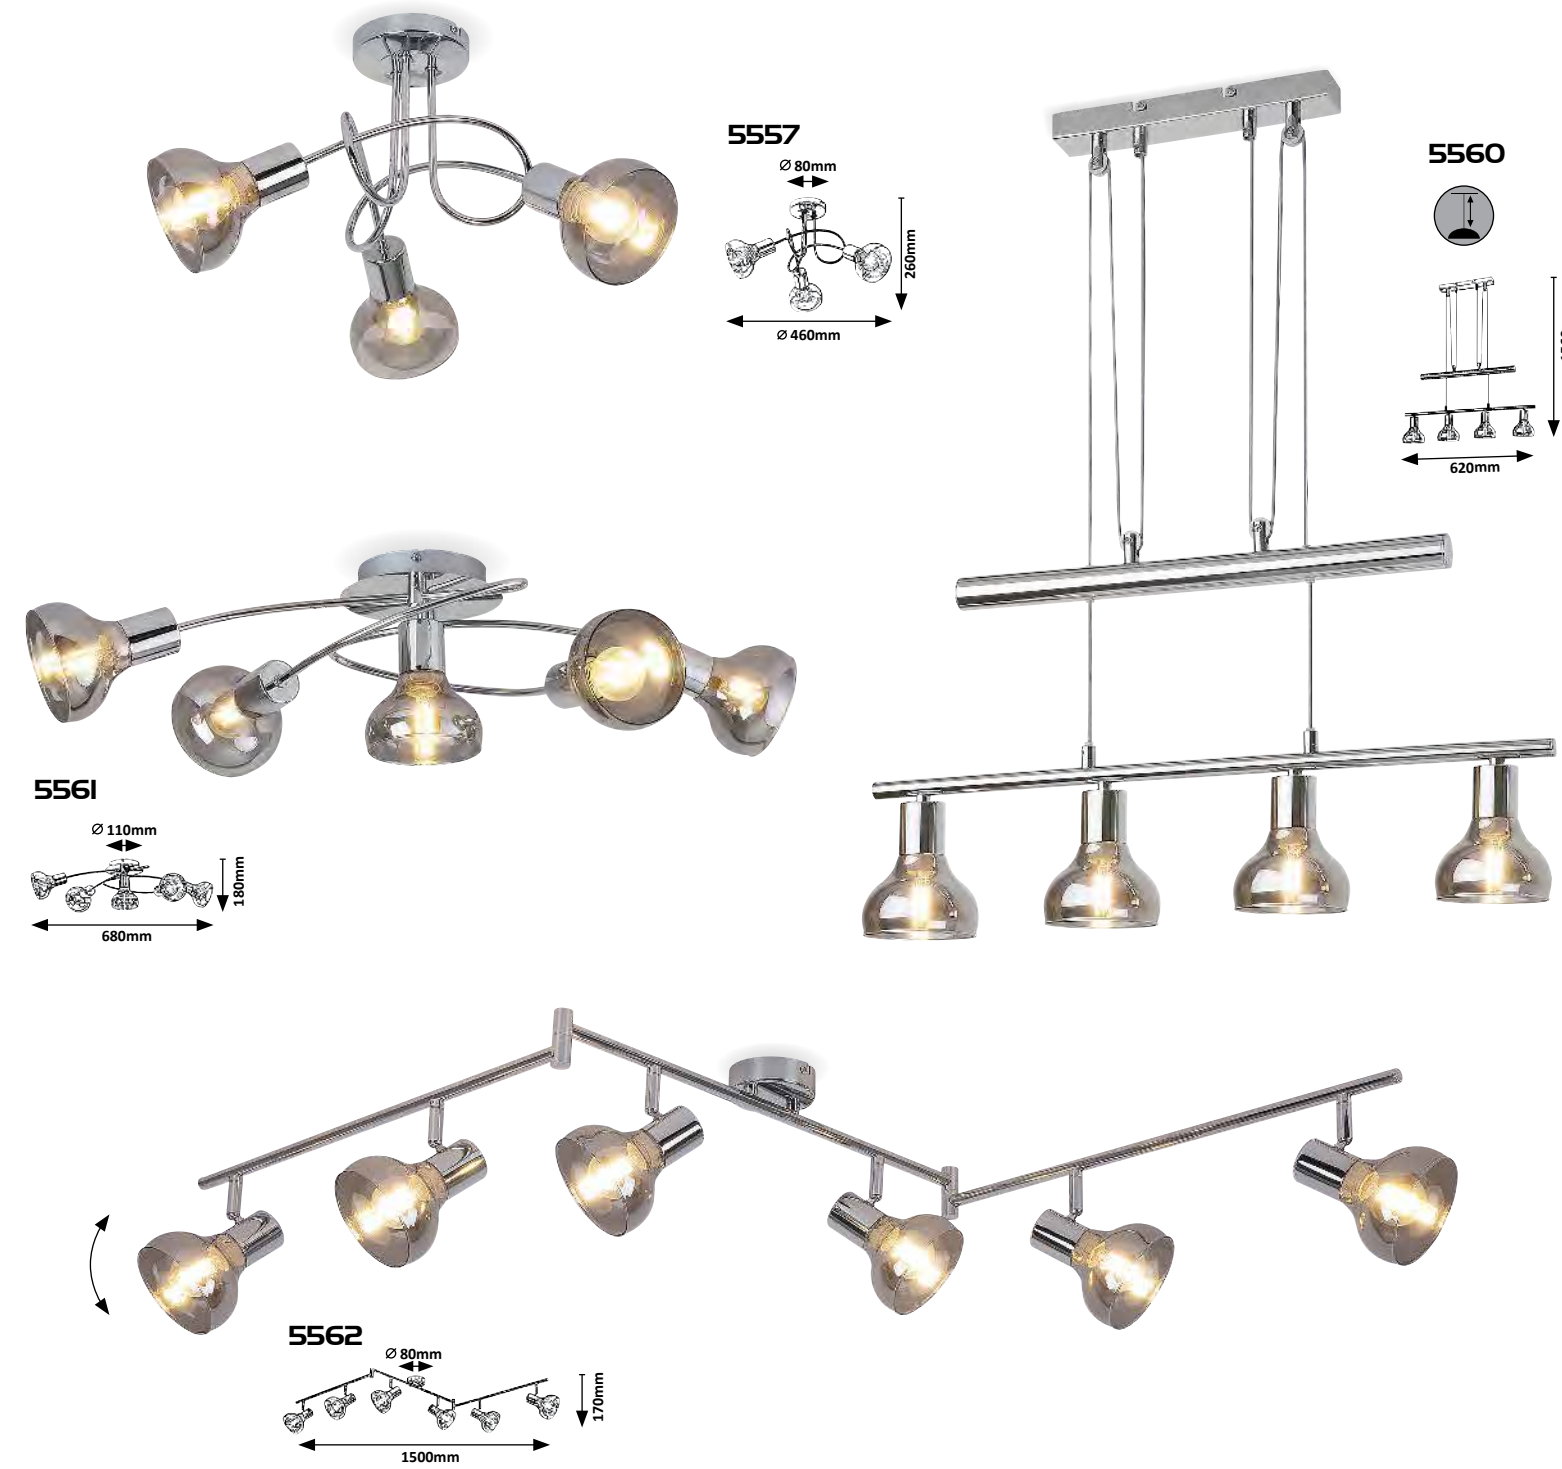

HOLLY

OTHERS / BEST MATCH 242, 258.

5555 MG

☒ E14 / 1x max. 40W
IP20 • 19270
chrome/tinted colour

5 998250 355559

5556 MG

☒ E14 / 2x max. 40W
IP20 • 19270
chrome/tinted colour

5 998250 355566

5558 MG

☒ E14 / 3x max. 40W
IP20 • 19270
chrome/tinted colour

5 998250 355580

5559 MG

☒ E14 / 4x max. 40W
IP20 • 19270
chrome/tinted colour

5 998250 355597

5557 MG

☒ E14 / 3x max. 40W
IP20 • 19270
chrome/tinted colour

5 998250 355573

5560 MG

☒ E14 / 4x max. 40W
IP20 • 19270
chrome/tinted colour

5 998250 355603

5561 MG

☒ E14 / 5x max. 40W
IP20 • 19270
chrome/tinted colour

5 998250 355610

5562 MG

☒ E14 / 6x max. 40W
IP20 • 19270
chrome/tinted colour

5 998250 355627