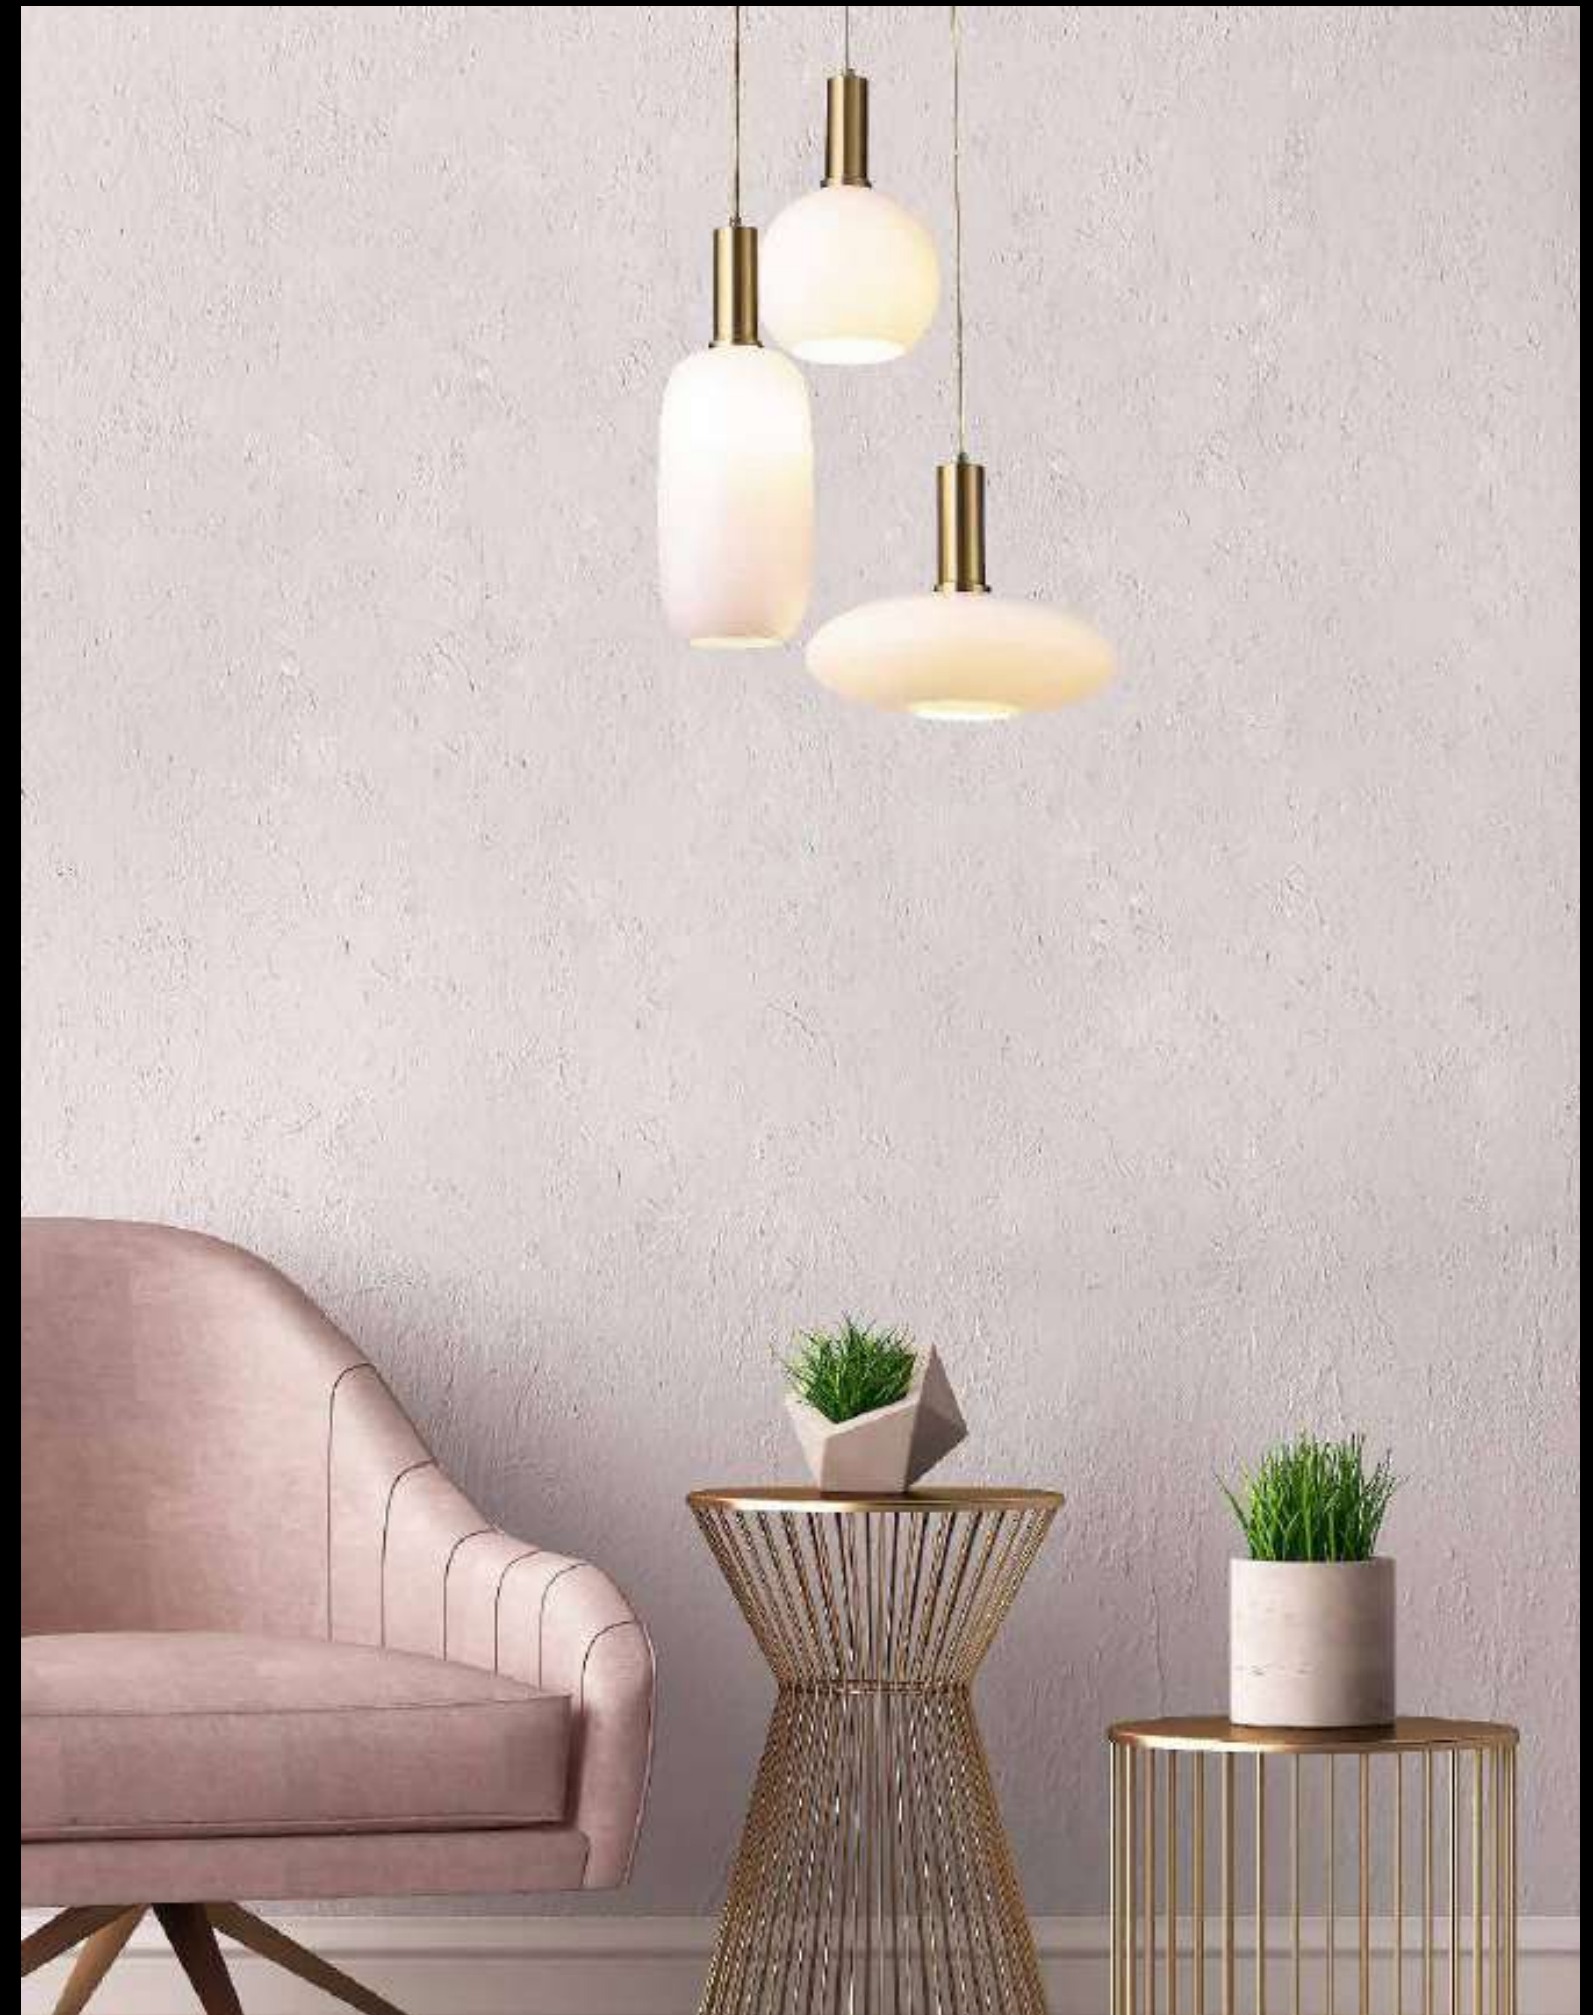

# ROMILLI

6549

6550

**6549** **MP**

LED / 30W  
(2250lm, 3000K) incl.  
IP20  
gold

5 998250 365497

**6550** **MP**

LED / 30W  
(2250lm, 3000K) incl.  
IP20  
gold