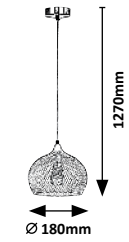

7601

1270mm

Ø 180mm