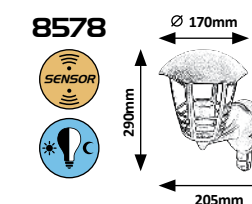

MARSEILLE

8620 (M) (P)
☒ E27 / 1x max. 60W
IP44
black/transparent

8568 (M) (P)
☒ E27 / 1x max. 60W
IP44
black/transparent

8569 (M) (P)
☒ E27 / 3x max. 60W
IP44
black/transparent

8570 (M) (P)
☒ E27 / 1x max. 60W
IP44
black/transparent

8578 (M) (P)
☒ E27 / 1x max. 60W
IP44
☒ 0,5-12m, 140°
black/transparent