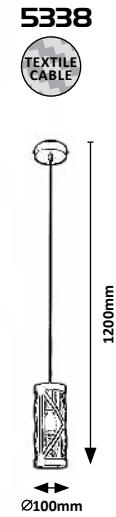

OBERON

TEXTILE CABLE

5335 MG

☒ E14 / 1x max. 40W
IP20 • 19830
brown/amber

5336 MG

☒ E14 / 2x max. 40W
IP20 • 19830
brown/amber

5337 MG

☒ E14 / 3x max. 40W
IP20 • 19830
brown/amber

5338 MG

☒ E14 / 1x max. 40W
IP20 • 19831
brown/amber

5339 MG

☒ E14 / 3x max. 40W
IP20 • 19831
brown/amber

5340 MG

☒ E14 / 5x max. 40W
IP20 • 19831
brown/amber