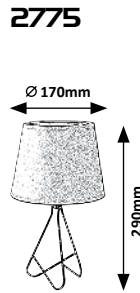

BLANKA

KINGA

2774 (M) (T)
☒ E14 / 1x max. 40W
IP20 •
19892
black/rose gold

5 998250 327747

2775 (M) (T)
☒ E14 / 1x max. 40W
IP20 •
19893
grey/chrome

5 998250 327754

3016 (M) (T)
☒ E14 / 1x max. 40W
IP20 •
19655
black

5 998250 330167

3017 (M) (T)
☒ E14 / 1x max. 40W
IP20 •
19656
brown/gold

5 998250 330174

NALANI

VELVET OTHERS / BEST MATCH 75.

2694 (C) (T)
☒ E14 / 1x max. 40W
IP20 •
19899
beige

5 998250 326948

2695 (C) (T)
☒ E14 / 1x max. 40W
IP20 •
19900
grey

5 998250 326955

2696 (C) (T)
☒ E14 / 1x max. 40W
IP20 •
19901
blue