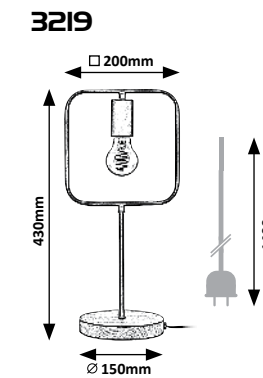

RUFIN

OTHERS / BEST MATCH 122. NEW

3219 M
E27 / 1x max. 40W
IP20 • beech/black

3220 M
E27 / 1x max. 40W
IP20 • beech/black