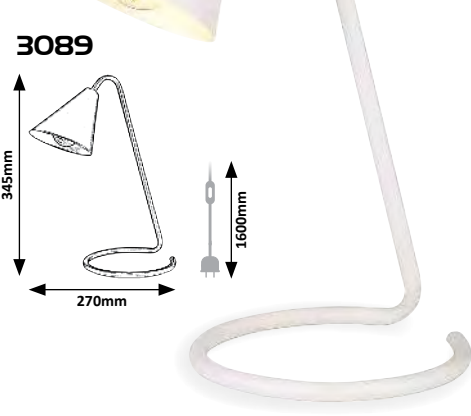

5 998250 352558

THEODOR

NEW

MONTY

NEW

FANNY

**4360** (M)  
 E14 / 1x max. 25W  
 IP20 • [ ]  
 black/gold

**3088** (M)  
 E14 / 1x max. 40W  
 IP20 • [ ]  
 black