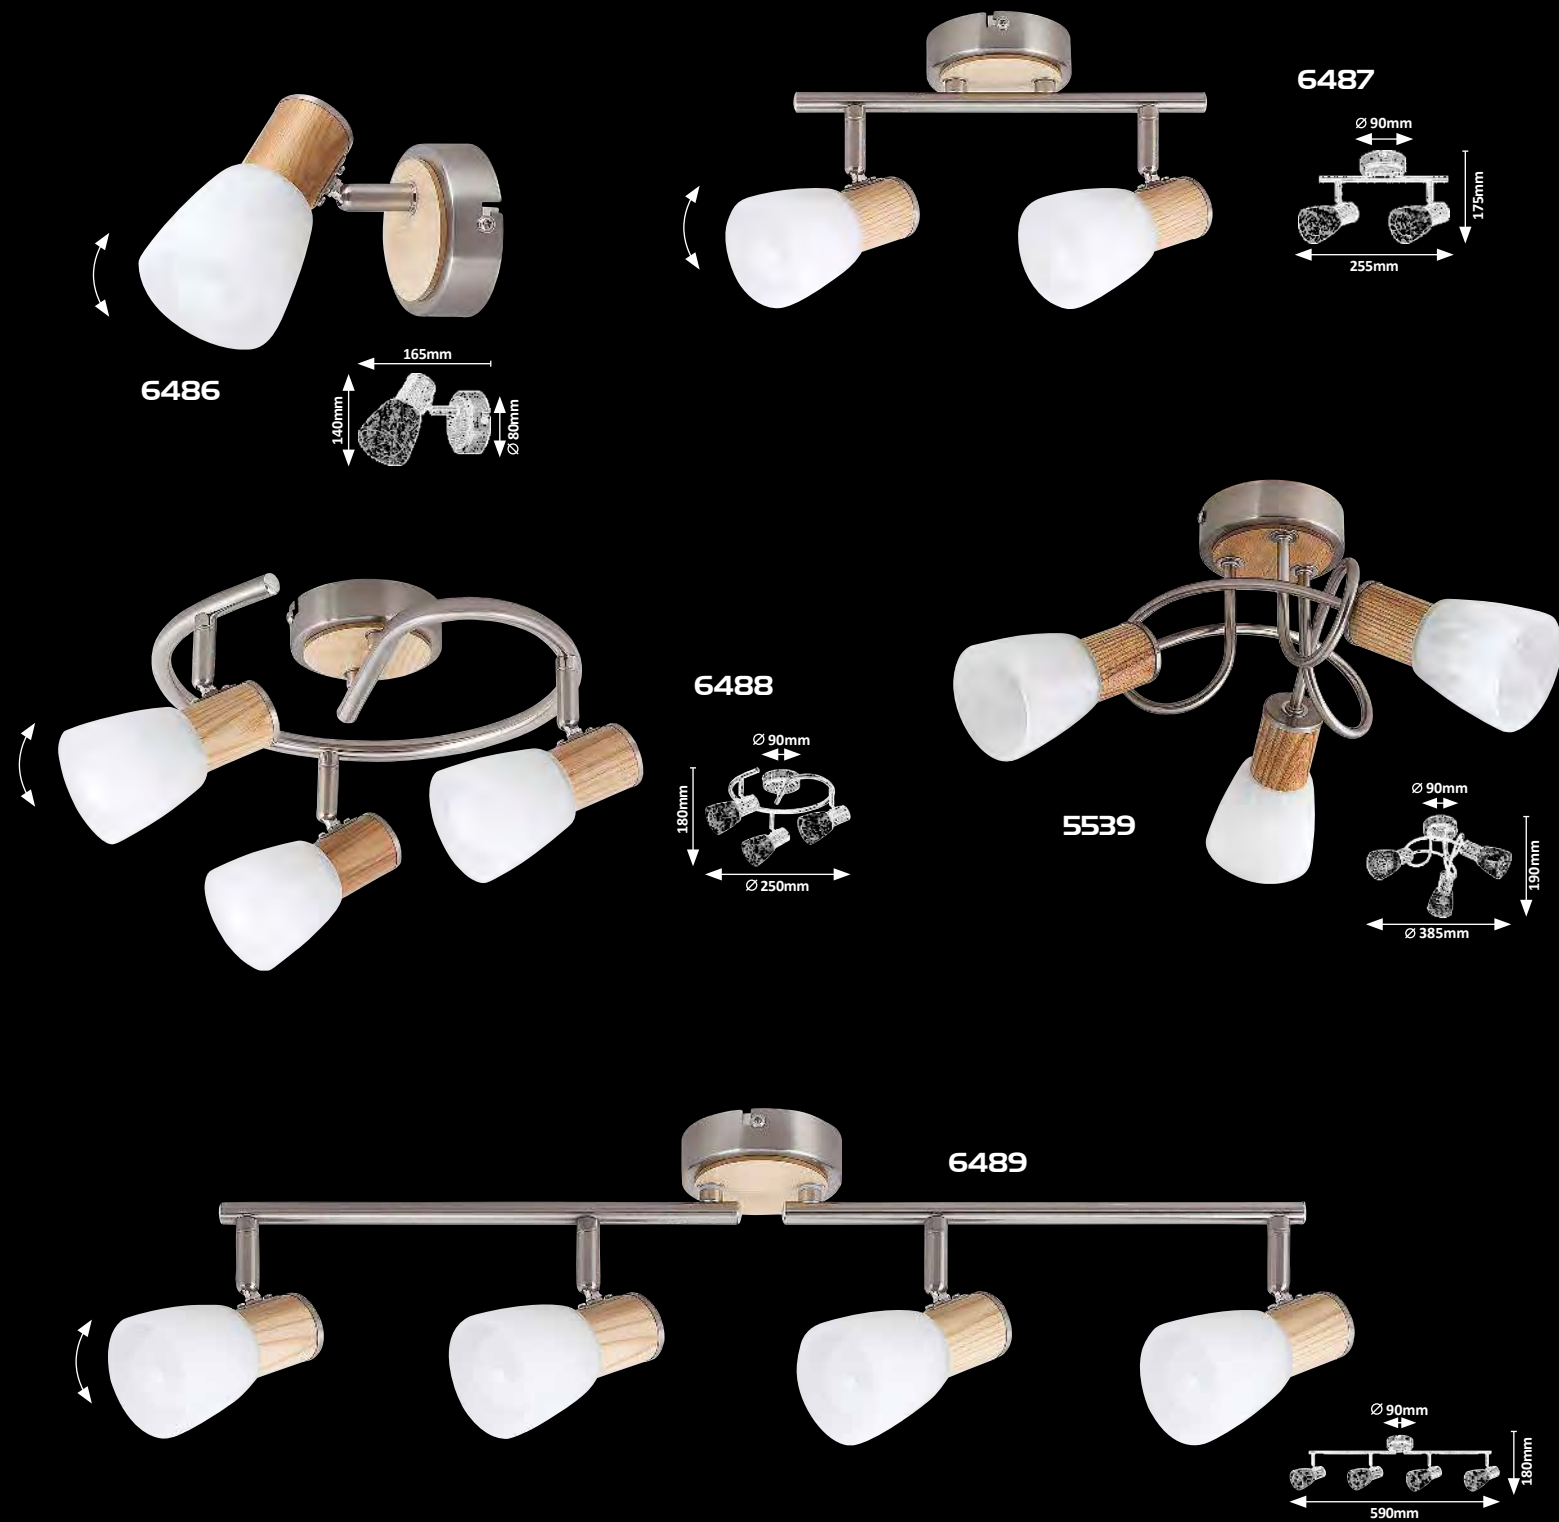

# GAVIN

WOOD

**5539 MWG**

☒ E14 / 3x max. 40W  
IP20 • 19495  
satin chrome/beech/white

5 998250 355399

**6486 MWG**

☒ E14 / 1x max. 40W  
IP20 • 19495  
satin chrome/beech/white

5 998250 364865