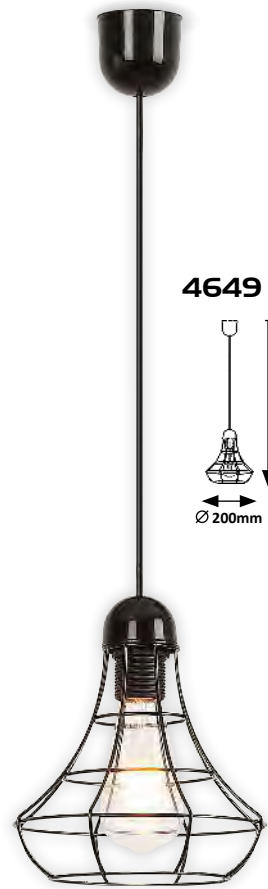

RAMSEY

OTHERS / BEST MATCH 481.

4650

4649

LEVI

2568

2567

2569

RUFIN

NEW

3219

3220

GREMIO

NEW

6915

4649 P M

☒ E27 / 1x max. 60W
IP20 • 668
black

5 998250 346496

4650 P M

☒ E27 / 1x max. 60W
IP20 • 669
black/copper

5 998250 346502

2567 M

☒ E27 / 1x max. 60W
IP20
black

5 998250 325675

2568 M

☒ E27 / 1x max. 60W
IP20
black

5 998250 325682

2569 M

☒ E27 / 1x max. 60W
IP20
black

5 998250 325699

3219 M W

☒ E27 / 1x max. 40W
IP20 • 669
beech/black

5 998250 332192

3220 M W

☒ E27 / 1x max. 40W
IP20 • 669
beech/black

5 998250 332208

6915 M

☒ E27 / 1x max. 40W
IP20 • 669
beech/black