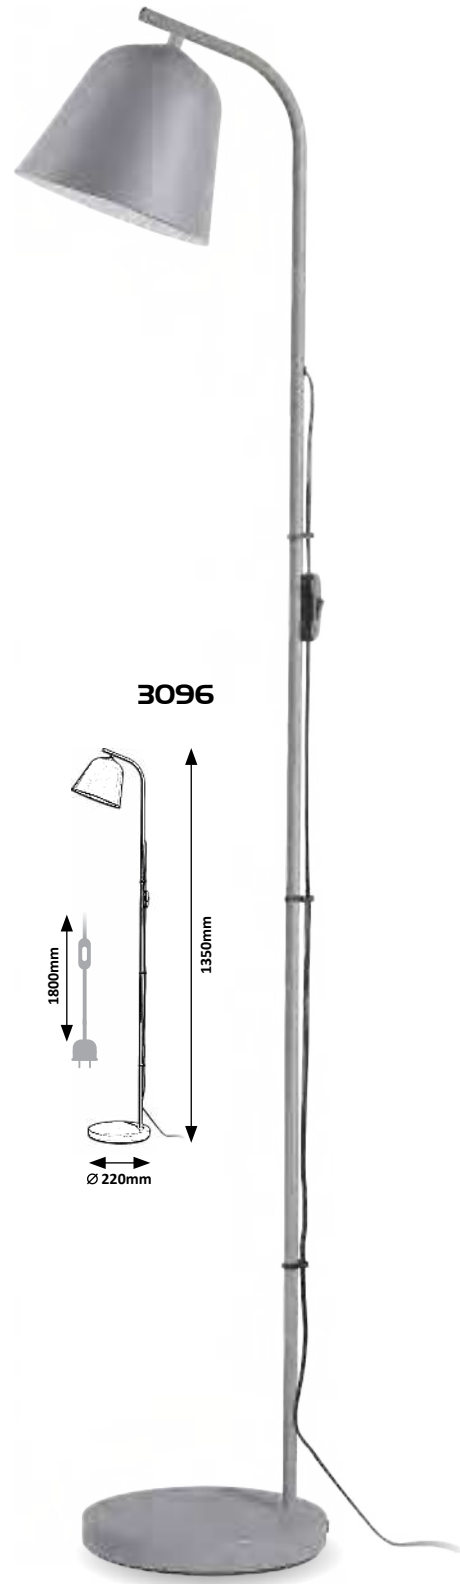

# MALIA

NEW

3094

3095

3096

**3094**   
 ☒ E14 / 1x max. 25W  
 IP20  
 grey/white

**3095**   
 ☒ E27 / 1x max. 60W  
 IP20  
 grey/white

**3096**   
 ☒ E27 / 1x max. 25W  
 IP20 •   
 grey/white