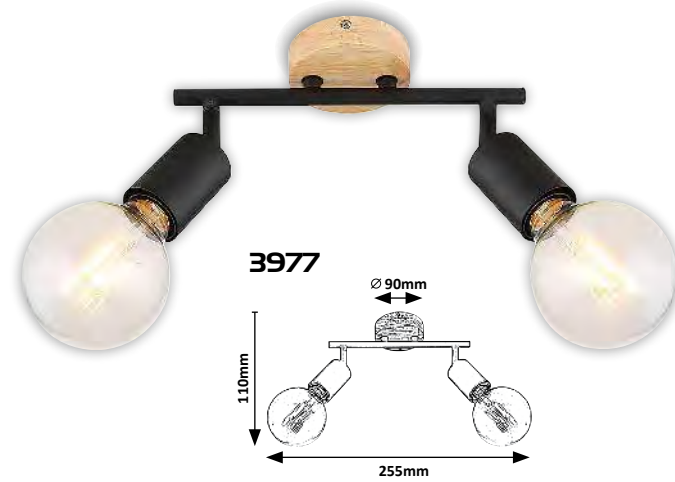

# PABLO

WOOD **NEW**

3976

3977

3978

3979

3976 **M W**

☒ E27 / 1x max. 40W  
IP20  
matte black/beechn