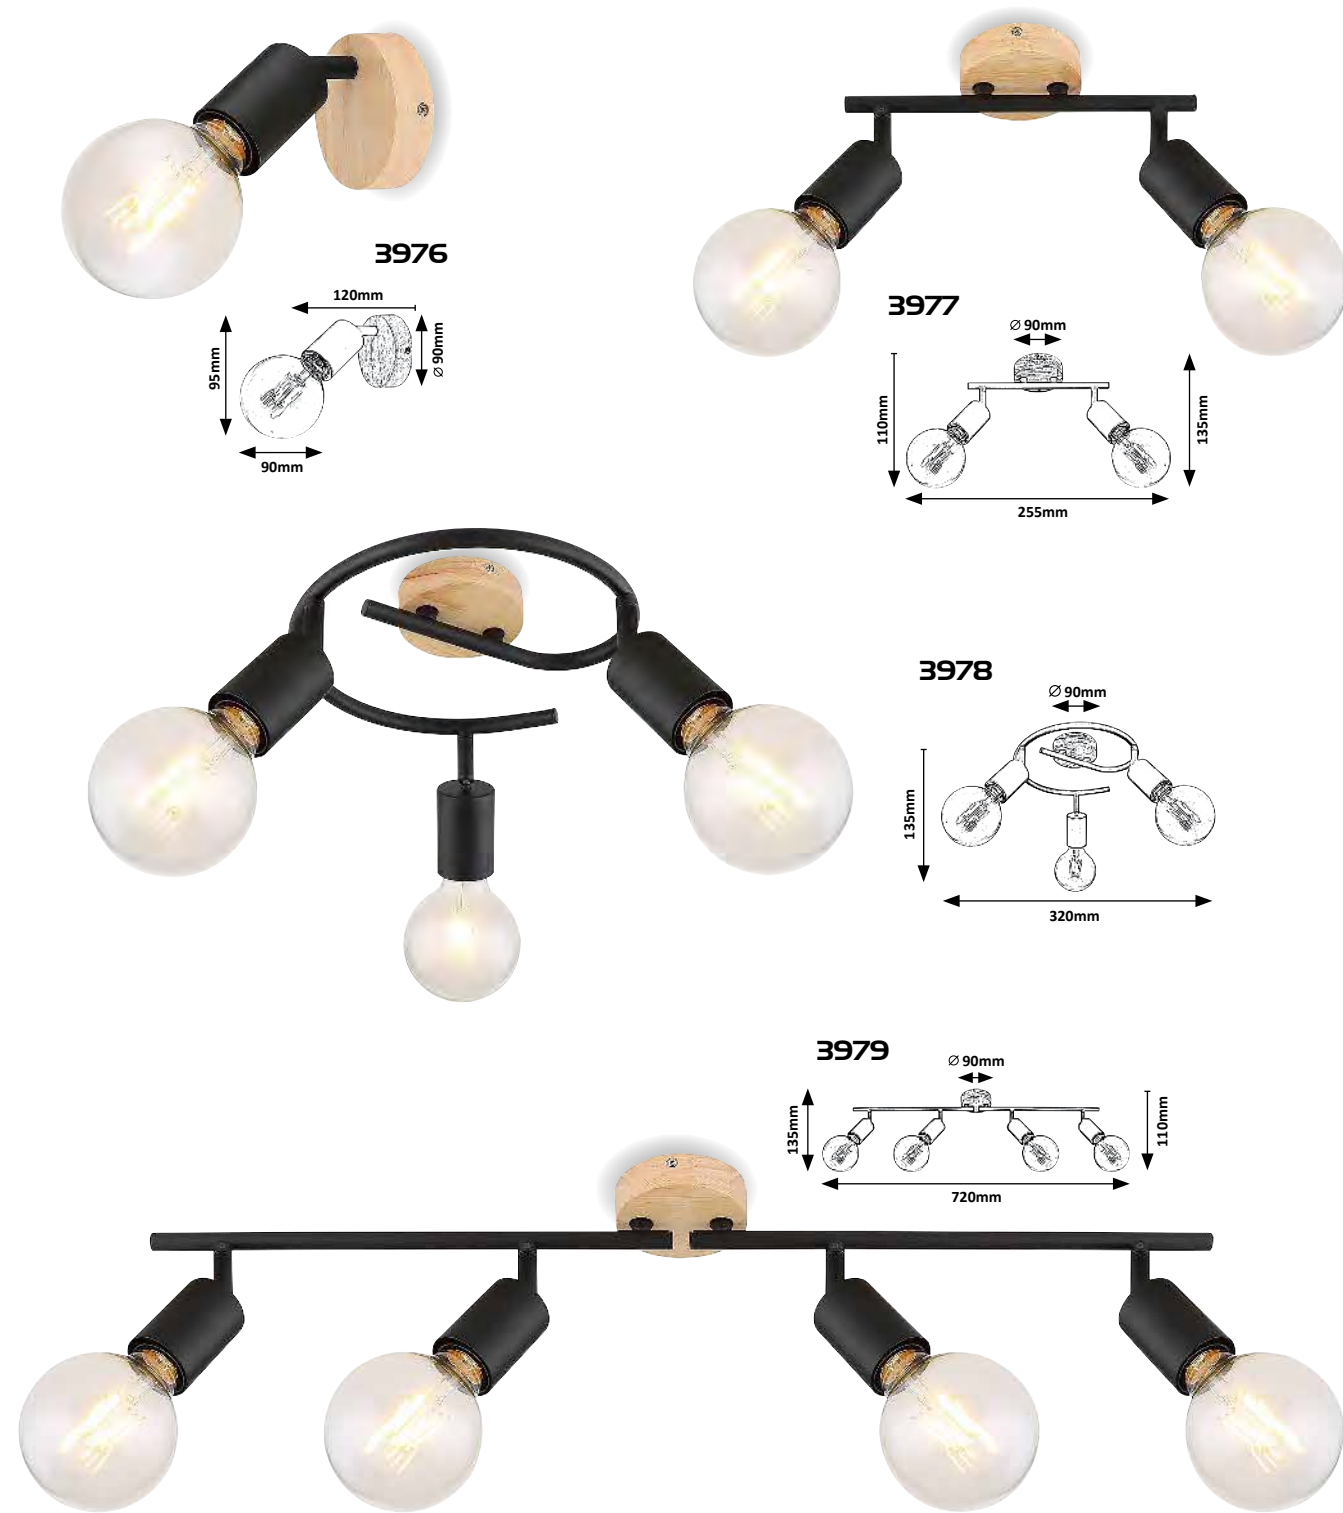

# PABLO

WOOD **NEW**

**3976** MW  
 ☒ E27 / 1x max. 40W  
 IP20  
 matte black/beechn

5 998250 339764

**3977** MW  
 ☒ E27 / 2x max. 40W  
 IP20  
 matte black/beechn

5 998250 339771

**3978** MW  
 ☒ E27 / 3x max. 40W  
 IP20  
 matte black/beechn