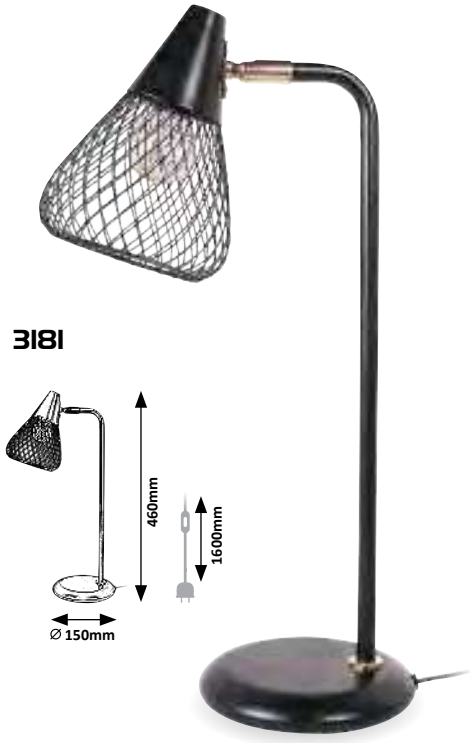

5 998250 352558

THEODOR

NEW

MONTY

NEW

FANNY

**4360** (M)  
 E14 / 1x max. 25W  
 IP20 • [ ]  
 black/gold

**3088** (M)  
 E14 / 1x max. 40W  
 IP20 • [ ]  
 black