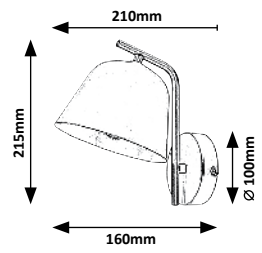

MALIA

NEW

3094

3095

3096

3094
☒ E14 / 1x max. 25W
IP20
grey/white

3095
☒ E27 / 1x max. 60W
IP20
grey/white

3096
☒ E27 / 1x max. 25W
IP20 •
grey/white