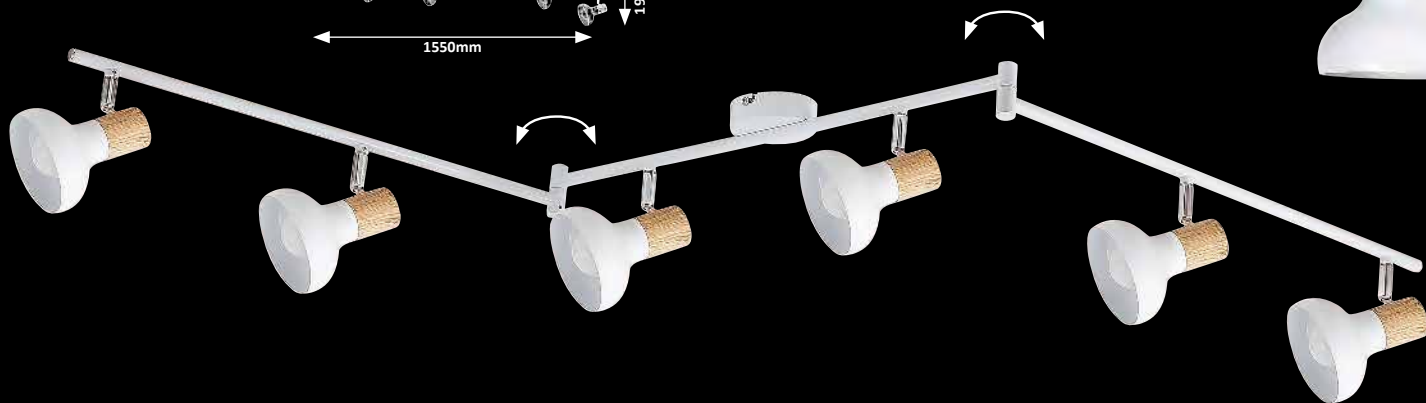

# HOLLY

5943

5944

5949

5945

5948

5943

☒ E14 / 1x max. 40W  
IP20  
white/beech/chrome