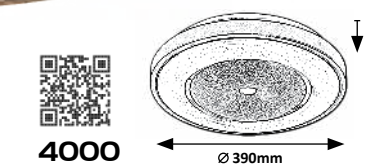

CARMELLA

5052 (M) (A)

LED / 30W
(1950lm, 4000K) incl.
IP20
gold/white

5 998250 350523

5053 (M) (A)

LED / 50W
(3400lm, 4000K) incl.
IP20
gold/white

5 998250 350530

5056 (M) (A)

LED / 30W
(1950lm, 4000K) incl.
IP20
gold/white

5 998250 350561

5057 (M) (A)

LED / 50W
(3889lm, 4000K) incl.
IP20
gold/white

5 998250 350578

JASNA

DAFINA

5196 (M) (G)

LED / 24W
(1920lm, 2700K) incl.
IP20 • 19861
antique bronze/white

5 998250 351964

4000 (M) (P)

LED / 24W
(1600lm, 3000K) incl.
IP20
gold/white

5 998250 340005