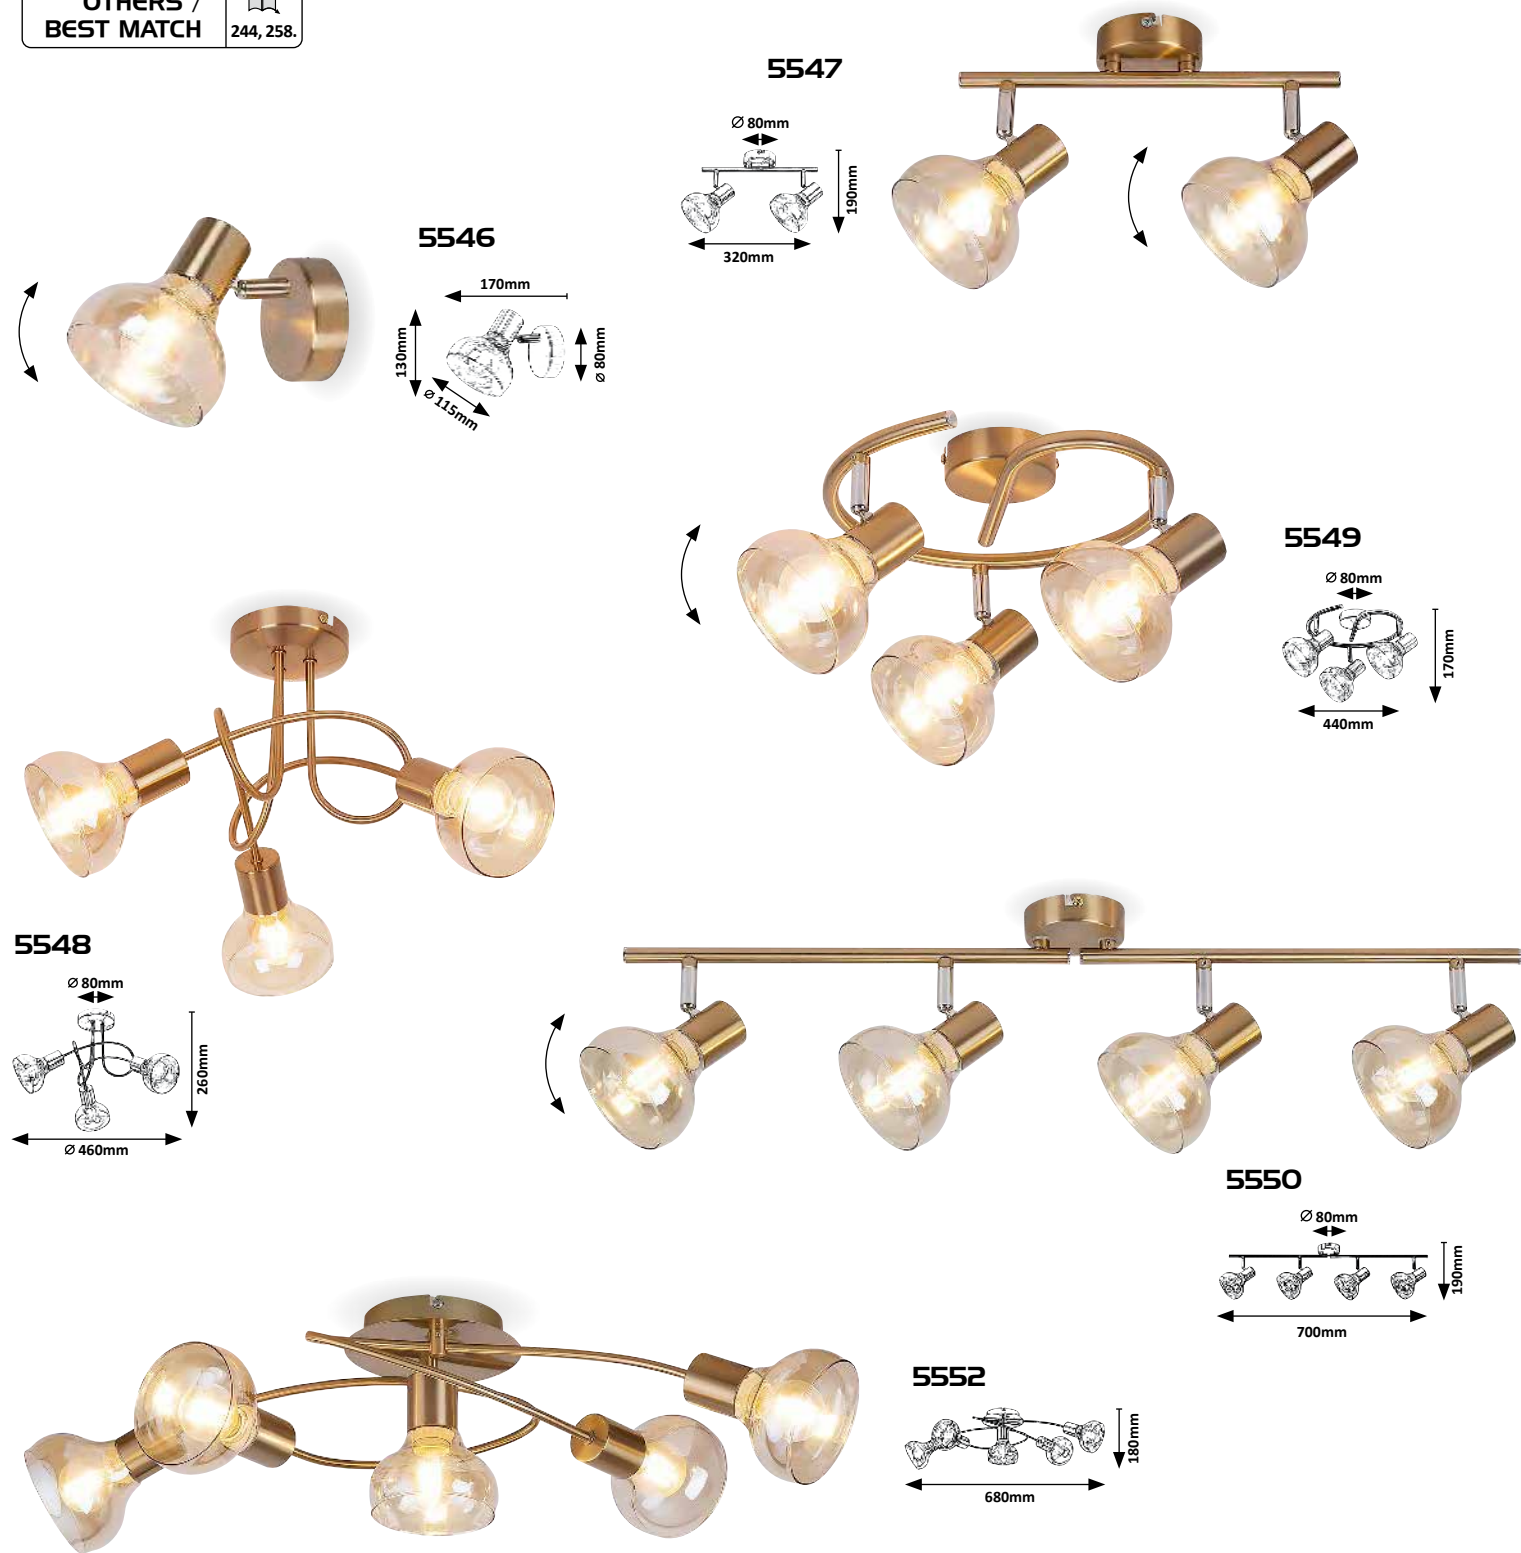

# HOLLY

OTHERS / BEST MATCH 244, 258.

<b>5546</b> MG ☒ E14 / 1x max. 40W IP20 • 19269 antique gold/amber  5 998250 355467	<b>5547</b> MG ☒ E14 / 2x max. 40W IP20 • 19269 antique gold/amber  5 998250 355474	<b>5548</b> MG ☒ E14 / 3x max. 40W IP20 • 19269 antique gold/amber  5 998250 355481	<b>5549</b> MG ☒ E14 / 3x max. 40W IP20 • 19269 antique gold/amber  5 998250 355498	<b>5550</b> MG ☒ E14 / 4x max. 40W IP20 • 19269 antique gold/amber  5 998250 355504	<b>5552</b> MG ☒ E14 / 5x max. 40W IP20 • 19269 antique gold/amber  5 998250 355528
---	--	--	--	--	--