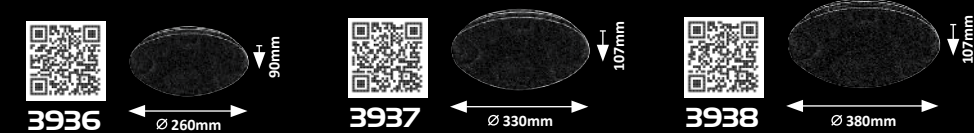

LUCAS

3072 (MP)

LED / 12W
(780lm, 4000K) incl.
IP20 • 19907
white

3073 (MP)

LED / 18W
(1170lm, 4000K) incl.
IP20 • 19908
white

3074 (MP)

LED / 24W
(1560lm, 4000K) incl.
IP20 • 19909
white

LUCAS

3437 (MP)

LED / 12W
(780lm, 4000K) incl.
IP44 • 19714
white

3438 (MP)

LED / 18W
(1170lm, 4000K) incl.
IP44 • 19715
white

3439 (MP)

LED / 24W
(1560lm, 4000K) incl.
IP44 • 19716
white

3936 (MP)

LED / 12W
(700lm, 4000K) incl.
IP20 • 19754
white

3937 (MP)

LED / 18W
(1140lm, 4000K) incl.
IP20 • 19755
white

3938 (MP)

LED / 24W
(1370lm, 4000K) incl.
IP20 • 19756
white