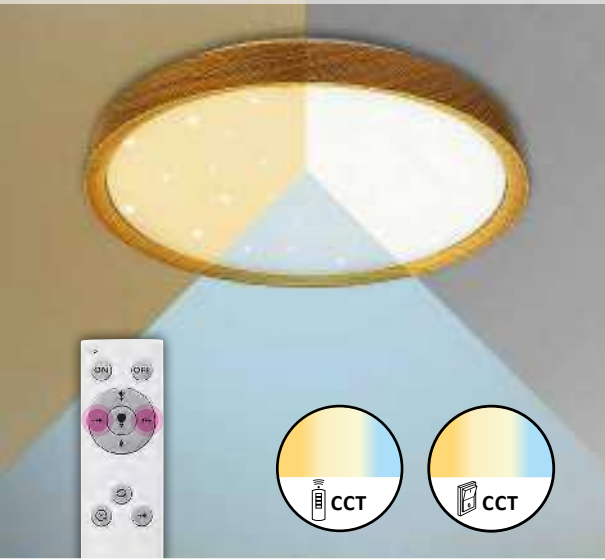

## TAMINO

NEW

2427

2427 (MA)

LED / 24W  
(1200lm, 4000K) incl.  
IP20 • 19967  
beech/white

5 998250 324272

3500