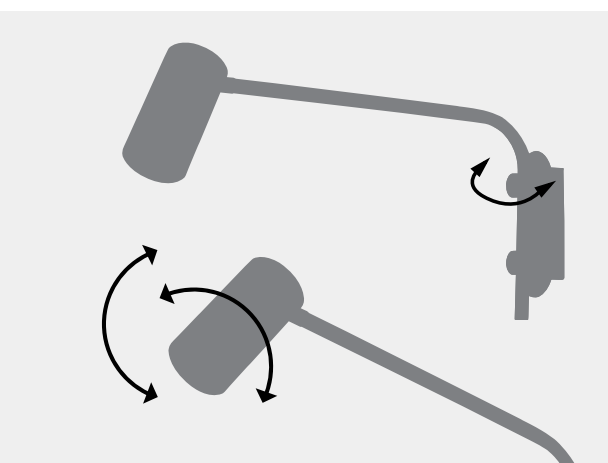

ZIRCON

NEW

5069 **M**
☒ GU10 / 1x max. 5W
IP20
matte black/silver

5070 **M**
☒ GU10 / 2x max. 5W
IP20
matte black/silver

5072 **M**
☒ GU10 / 1x max. 5W
IP20 •
matte black/silver

ZIRCON

NEW

5071 **M**
☒ GU10 / 3x max. 5W
IP20
matte black/silver

5073 **M**
☒ GU10 / 2x max. 5W
IP20
matte black/silver

5074 **M**
☒ GU10 / 1x max. 5W
IP20
matte black/silver

5075 **M**
☒ GU10 / 1x max. 5W
IP20
matte black/silver

5076 **M**
☒ GU10 / 1x max. 5W
IP20
matte black/silver