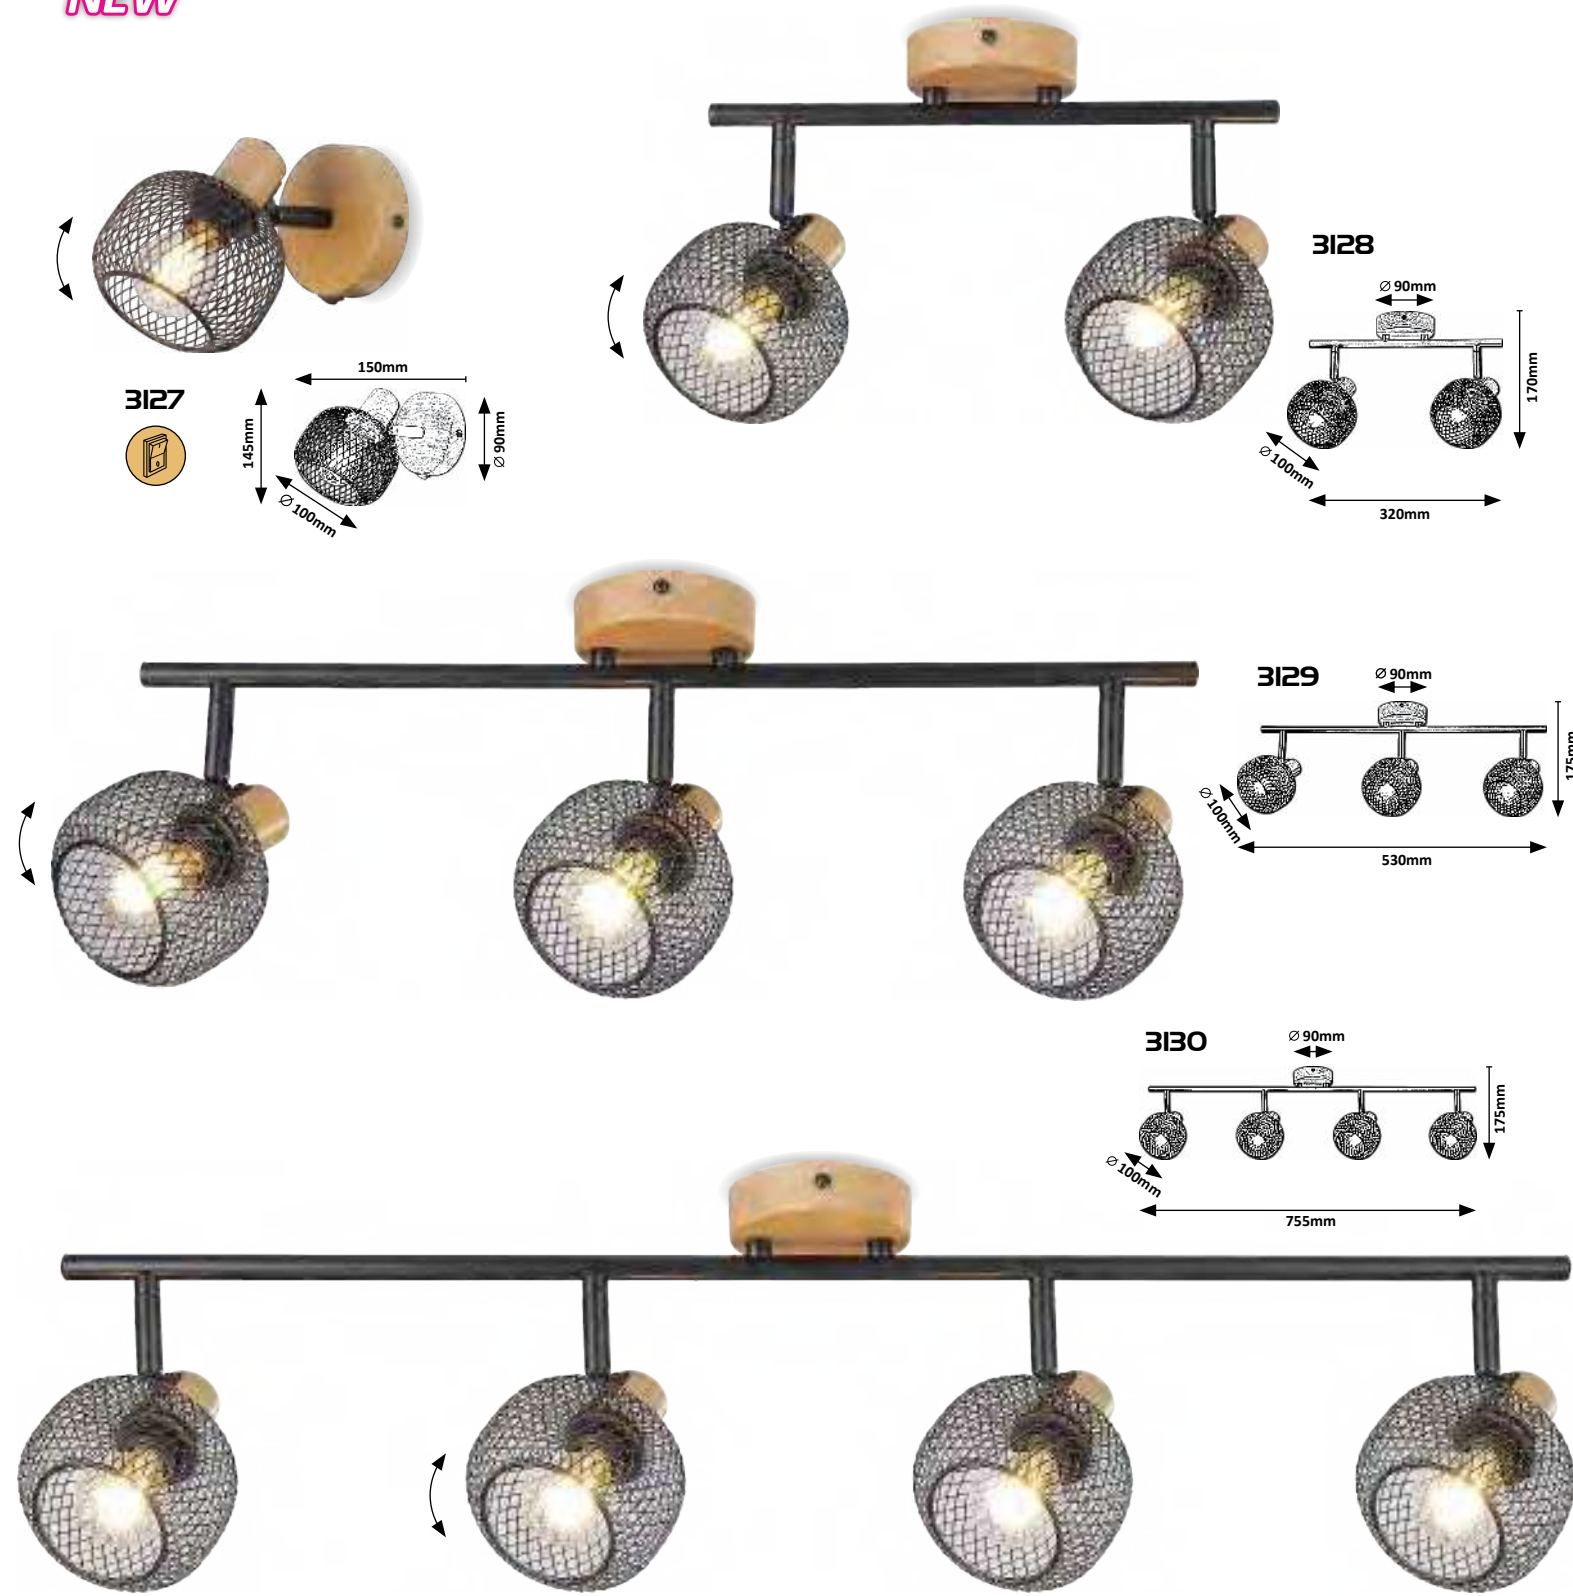

GRENDL

NEW

3127 **M**

☒ E14 / 1x max. 40W
IP20 • beech/matte black

3128 **M**

☒ E14 / 2x max. 40W
IP20 beech/matte black

3129 **M**

☒ E14 / 3x max. 40W
IP20 beech/matte black

3130 **M**

☒ E14 / 4x max. 40W
IP20 beech/matte black

GRENDL

TEXTILE CABLE **NEW**

3131

3132

3131 **M**

☒ E27 / 1x max. 60W
IP20 beech/matte black

3132 **M**

☒ E27 / 3x max. 60W
IP20 beech/matte black