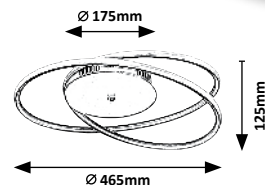

WILLOW

NEW

6969

6970

6969

LED / 12W
(750lm, 4000K) incl.
IP20
matte black/white/chrome

5 998250 369693

6970

LED / 48W
(2760lm, 4000K) incl.
IP20
matte black/white/chrome

5 998250 369709

MERIDIA

3256

3257

3256

LED / 40W
(2900lm, 3000K) incl.
IP20
matte black/white

5 998250 332567

3257

LED / 40W
(2900lm, 3000K) incl.
IP20
matte black/white

5 998250 332567