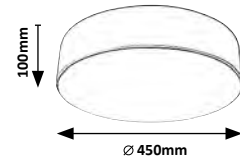

RENATA

NEW

5081 (M) (A)
☒ E27 / G45 / 3x max. 10W
IP20 • 19837
matte black/white

5 998250 350813

5082 (M) (A)
☒ E27 / G45 / 3x max. 10W
IP20 • 19837
matte black/white

5 998250 350820

5083 (M) (A)
☒ E27 / G45 / 3x max. 10W
IP20 • 19837
matte white/white

5 998250 350837

5084 (M) (A)
☒ E27 / G45 / 3x max. 10W
IP20 • 19837
matte white/white

5 998250 350844