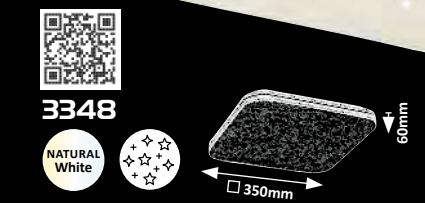

OSCAR

2783 (M P) LED / 18W (1350lm, 4000K) incl. IP20 • 19709 white/chrome 5 998250 327839	2784 (M P) LED / 18W (1350lm, 4000K) incl. IP20 • 19710 white/chrome 5 998250 327846	3345 (M P) LED / 18W (1350lm, 3000K) incl. IP20 • 19818 white/walnut 5 998250 333456	3346 (M P) LED / 18W (1350lm, 3000K) incl. IP20 • 19819 white/walnut 5 998250 333465	3347 (M P) LED / 18W (1350lm, 4000K) incl. IP20 • 19820 white/chrome 5 998250 333489	3348 (M P) LED / 18W (1350lm, 4000K) incl. IP20 • 19821 white/chrome 5 998250 333489