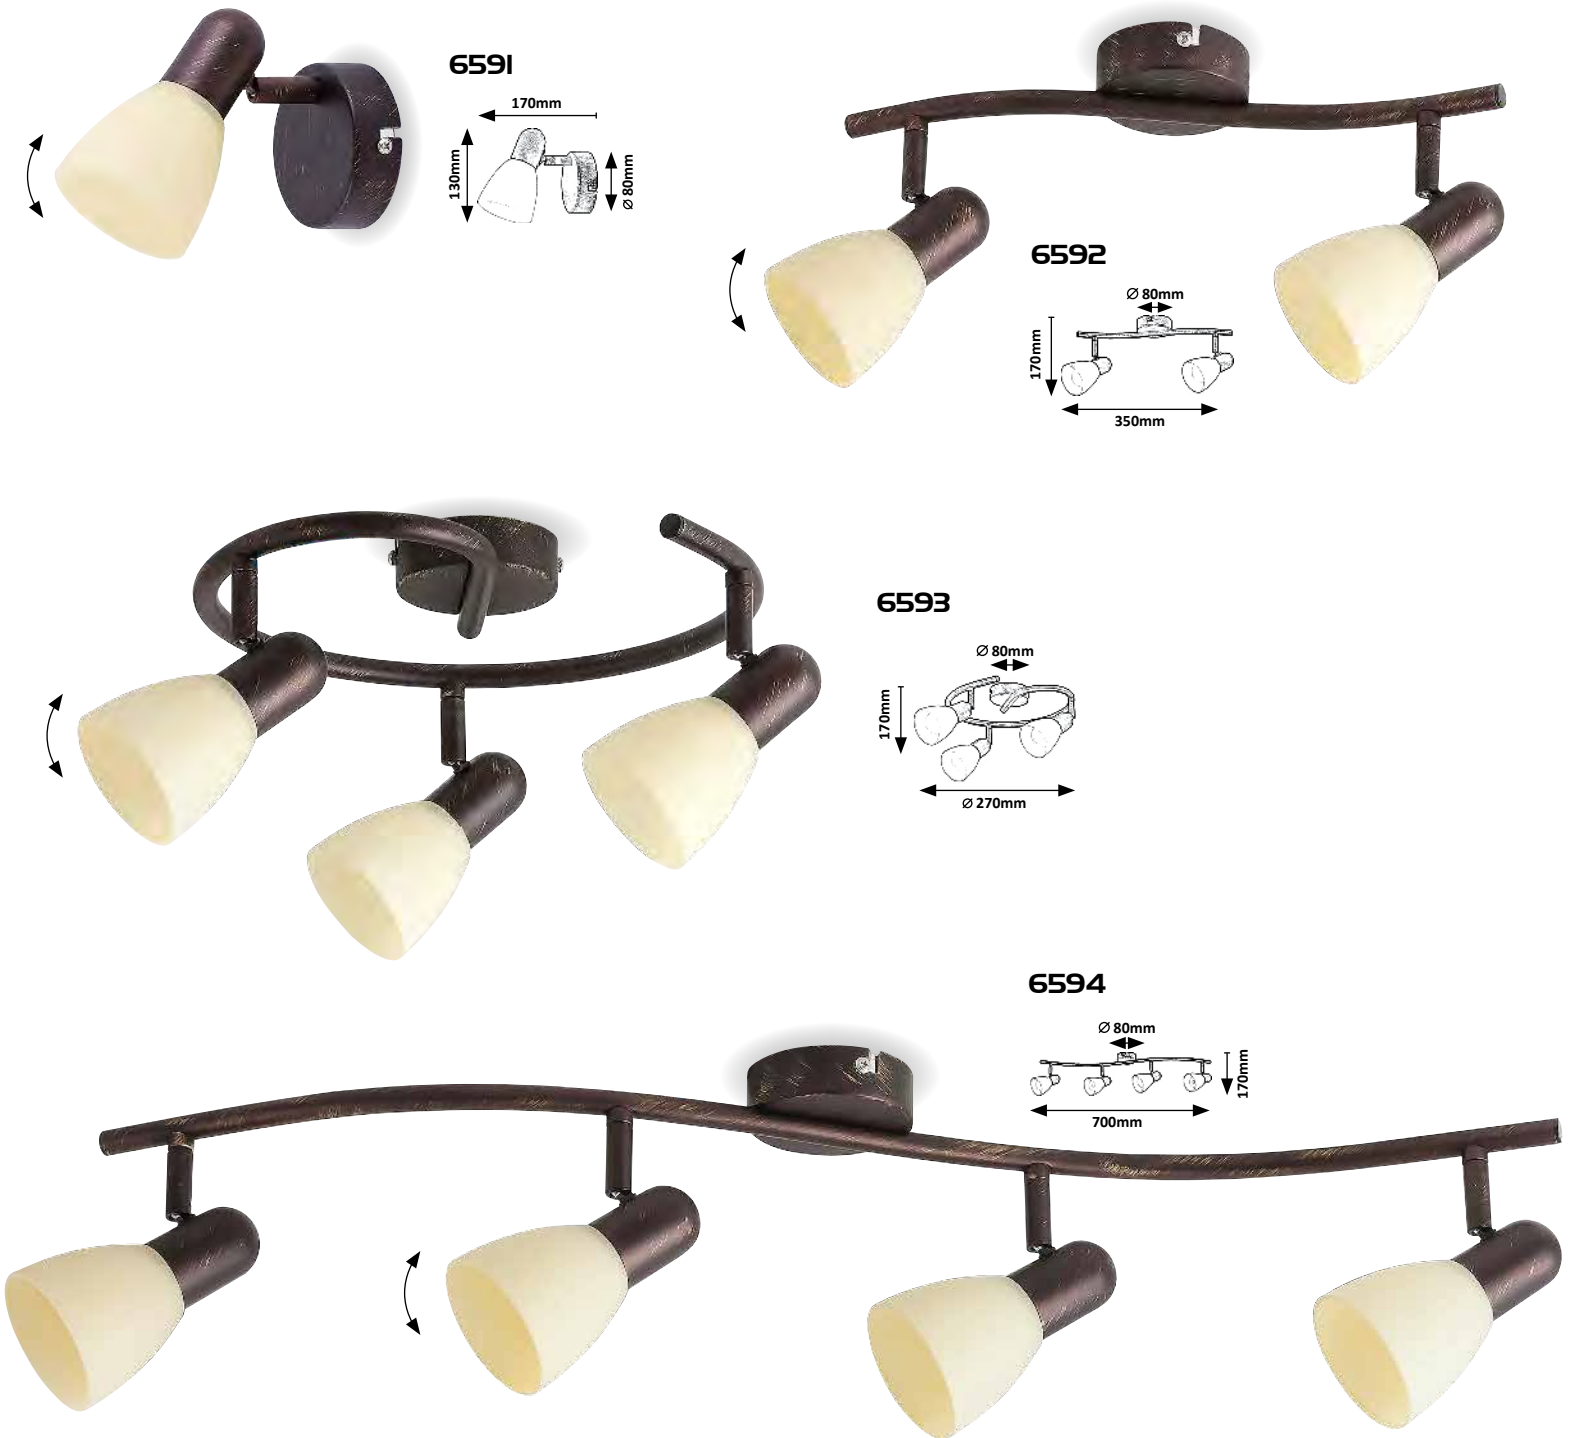

SOMA

OTHERS / BEST MATCH 310, 314.

6591 MG
☒ E14 / 1x max. 40W
IP20 • 19059
antique brown/cream

6592 MG
☒ E14 / 2x max. 40W
IP20 • 19059
antique brown/cream

6593 MG
☒ E14 / 3x max. 40W
IP20 • 19059
antique brown/cream

6594 MG
☒ E14 / 4x max. 40W
IP20 • 19059
antique brown/cream