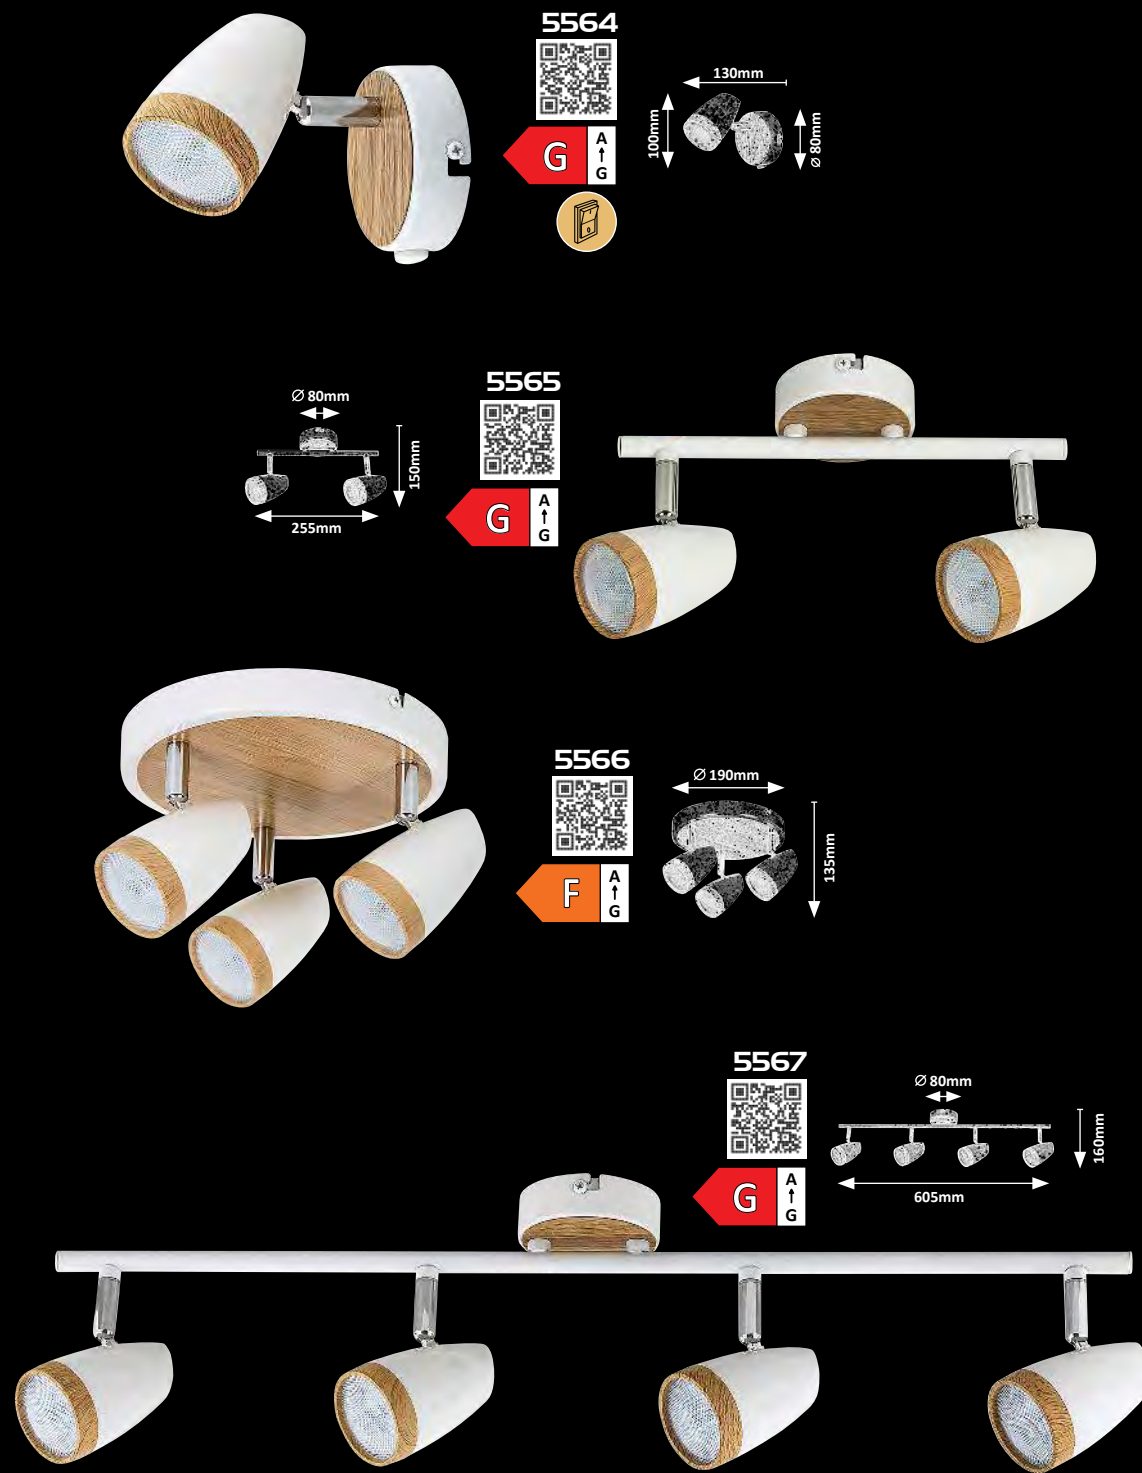

KAREN

5564 MP

LED / 4W
(280lm, 3000K) incl.
IP20 • white/beech/chrome

5 998250 355641

5565 MP

LED / 8W
(560lm, 3000K) incl.
IP20 • white/beech/chrome

5 998250 355658

5566 MP

LED / 12W
(840lm, 3000K) incl.
IP20 • white/beech/chrome

5 998250 355665

5567 MP

LED / 16W
(1120lm, 3000K) incl.
IP20 • white/beech/chrome

5 998250 355672