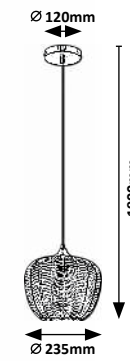

# MONET

TEXTILE CABLE NEW

3178

3177

**3177** MG  
 ☒ E27 / 1x max. 40W  
 IP20 • 19976  
 chrome/tinted colour

**3178** MG  
 ☒ E27 / 3x max. 40W  
 IP20 • 19976  
 chrome/tinted colour