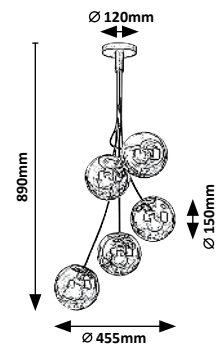

GLORY

NEW

3508

3508 MG
☒ E14 / 5x max. 40W
IP20 • 19603
matte black/tinted colour

PETUNIA

NEW

5252

5253

5252 MG
☒ E27 / 1x max. 60W
IP20 • 19944
chrome/tinted glass

5253 MG
☒ E27 / 3x max. 60W
IP20 • 19944
chrome/tinted glass

MONET

TEXTILE CABLE NEW

3178

3177

3177 MG
☒ E27 / 1x max. 40W
IP20 • 19976
chrome/tinted colour

3178 MG
☒ E27 / 3x max. 40W
IP20 • 19976
chrome/tinted colour