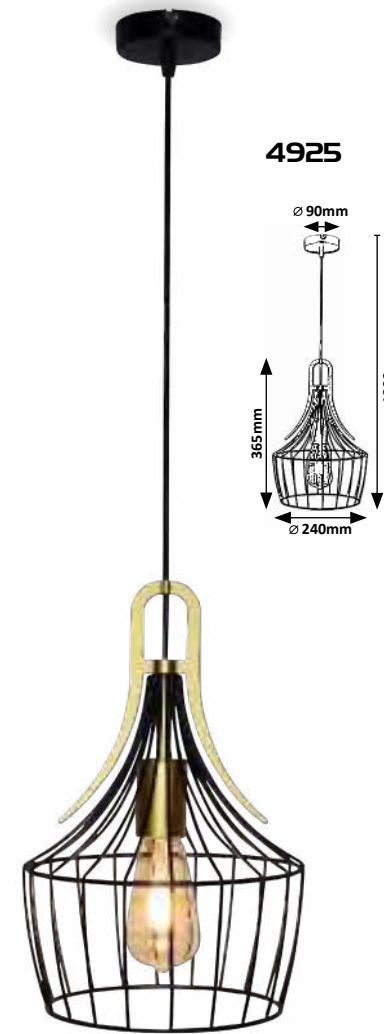

4925
Ø 90mm
1200mm
365mm
Ø 240mm