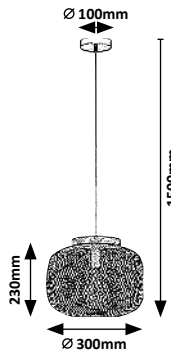

## RUPERT

WOOD **NEW**

5237

1500mm

230mm

Ø 300mm

Ø 100mm

5238