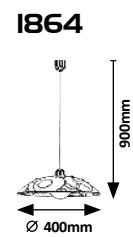

JOLLY

1861 MG
E27 / 1x max. 60W
IP20 • 1195
white/transparent/chrome

5 998250 318615

1862 MG
E27 / 2x max. 60W
IP20 • 1196
white/transparent/chrome

5 998250 318622

1864 PG
E27 / 1x max. 60W
IP20 • 1198
white/transparent/chrome

5 998250 318646

1960 MG
E27 / 1x max. 60W
IP20 • 1348
white/transparent/chrome

5 998250 319605

ELINA

3691 MG
E27 / G45 / 1x max. 60W
IP20 • 1265
white/grey/black

5 998250 336916

3692 MG
E27 / 1x max. 60W
IP20 • 1266
white/grey/black

5 998250 336927

3693 MG
E27 / 2x max. 60W
IP20 • 1267
white/grey/black

5 998250 336930

3694 MG
E27 / 1x max. 60W
IP20 • 1268
white/grey/black/chrome

5 998250 336947