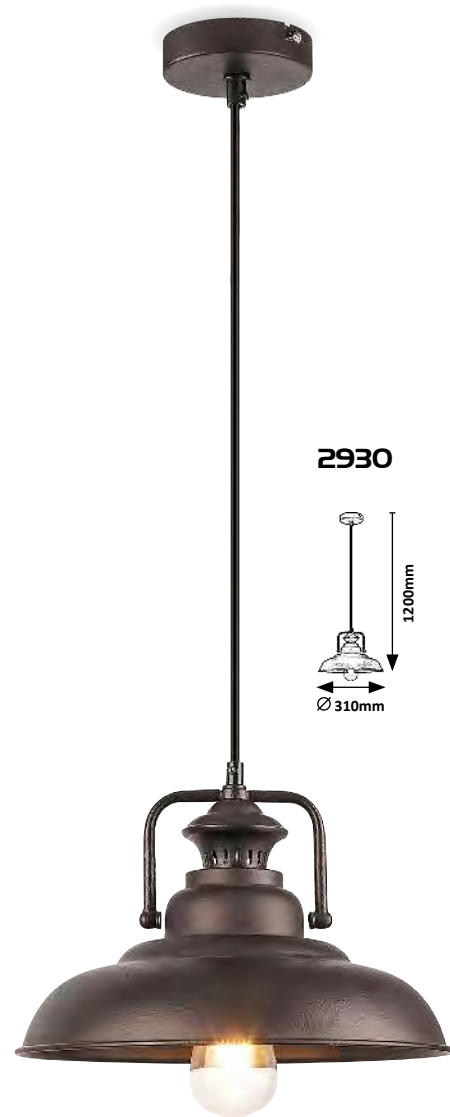

## MANORCA

**2276** **M**  
 ☒ E27 / 1x max. 40W  
 IP20  
 black/gold

5 998250 322766

**2277** **M**  
 ☒ E27 / 1x max. 40W  
 IP20  
 black/gold

5 998250 322773

**KYLE**

TEXTILE CABLE

**DOUG**