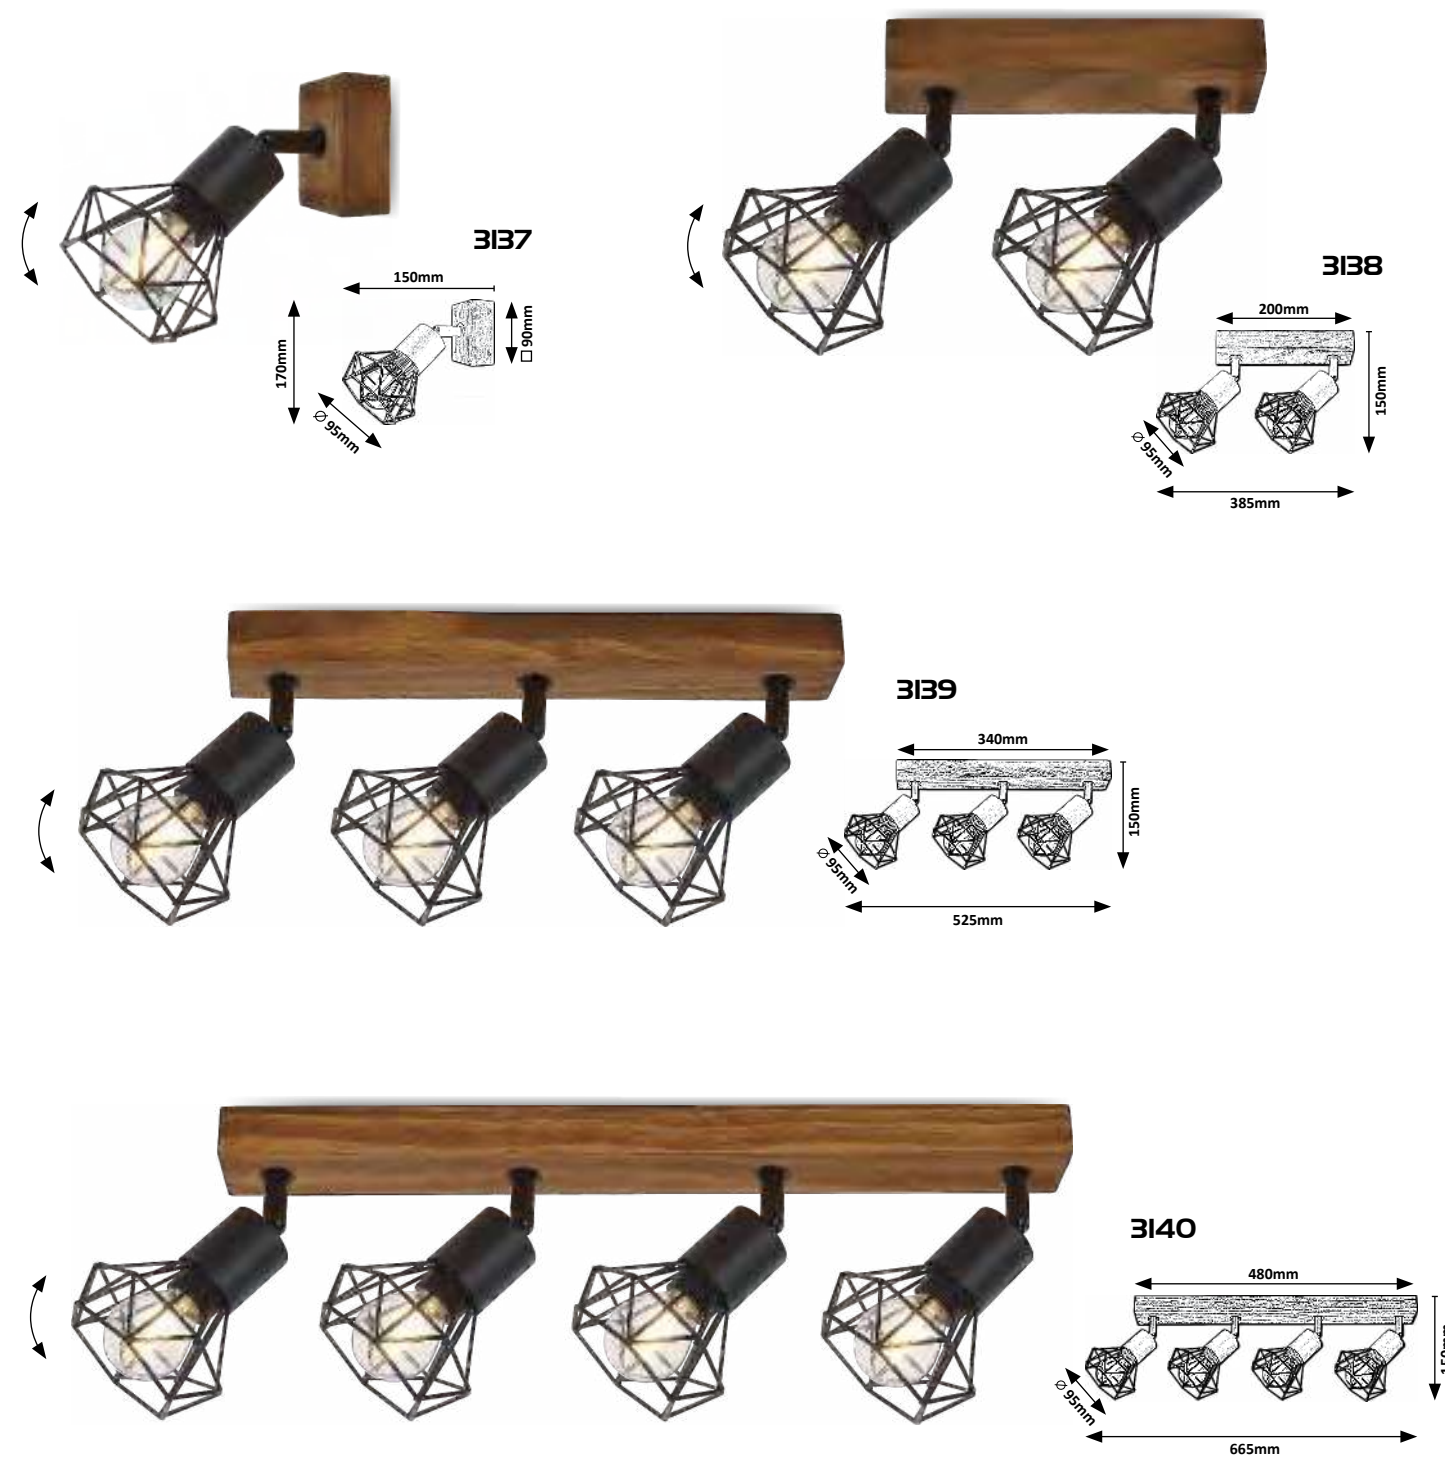

## ZEUS

WOOD **NEW**

**3137** (M W)

☒ E14 / 1x max. 40W  
IP20  
oak/matte black

5 998250 331379

**3138** (M W)

☒ E14 / 2x max. 40W  
IP20  
oak/matte black

5 998250 331386