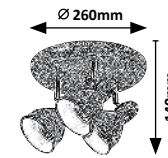

# THELMA

5386

5387

5388

5389

**5386** (M)  
 ☒ E14 / 1x max. 40W  
 IP20  
 antique silver

5 998250 353869

**5387** (M)  
 ☒ E14 / 2x max. 40W  
 IP20  
 antique silver