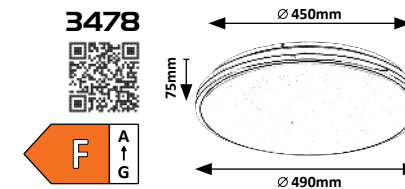

2117, 2118

NOLAN

BRUCE

LINDEN

3478, 3479

1428 (M) (P)
LED / 72W
(5040lm, 3000K-6500K) incl.
IP20 • 19745 • 508
white/silver
5 998250 314280

2117 (M) (P)
LED / 40W
(3300lm, 3000-6000K) incl.
IP20 • 19528 • 538
white/chrome
5 998250 321172

2118 (M) (P)
LED / 60W
(4800lm, 3000-6000K) incl.
IP20 • 19529 • 538
white/chrome
5 998250 321189

3478 (M) (P)
LED / 50W
(4500lm, 3000-6500K) incl.
IP20 • 19948 • 502
chrome/white
5 998250 334783

3479 (M) (P)
LED / 72W
(5800lm, 3000-6500K) incl.
IP20 • 19949 • 502
chrome/white
5 998250 334790