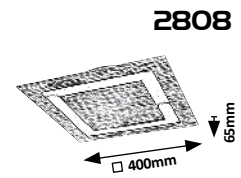

HOLDEN

STRIPE

ART GOLD

1940

1941

1942

2558 (M) (PL)
☒ E27 / 4x max. 25W
IP20 • 19580
white

2804 (M) (PL)
☒ E14 / 2x max. 40W
IP20 • 19533
white

2808 (M) (G)
☒ E27 / 2x max. 60W
IP20 • 19203
chrome/white

1940 (M) (G)
☒ E27 / 1x max. 60W
IP20 • 1390
white/gold

1941 (M) (G)
☒ E27 / 1x max. 60W
IP20 • 1391
white/gold

1942 (M) (G)
☒ E27 / 2x max. 60W
IP20 • 1392
white/gold