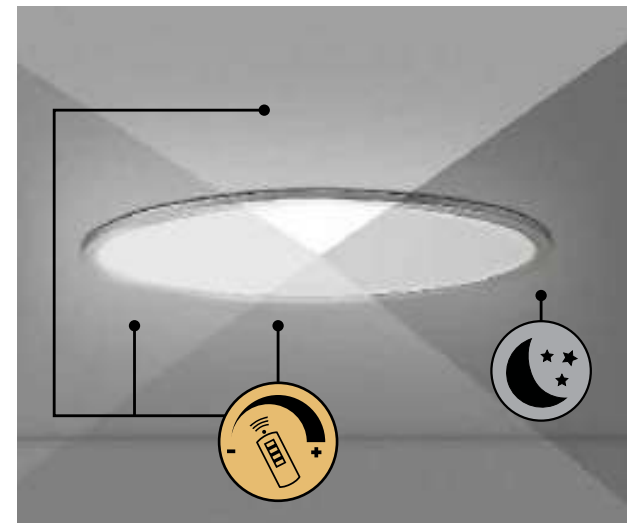

TALEB

EN The lamp's memory function retains preset settings and reboots accordingly.

HU A lámpa memória funkciója megőrzi az utolsó beállításokat és ennek megfelelően indul újra.

DE Die Speicherfunktion der Lampe behält die voreingestellten Einstellungen bei und startet entsprechend neu.