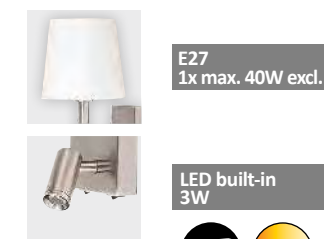

## HARVEY

6539

5659 M

LED / 4W  
(350lm, 3000K) incl.  
IP20 • chrome

5 998250 356594

5672 M

E14 / 1x max. 40W  
IP20 • satin chrome

5 998250 356723