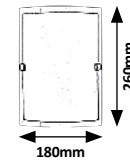

NEDDA

3687

3688

3689

STEFANY

5702

OPALE

5726

CHARLES

3837

3838

3839

DISKY

3563

3564

3567

3568

3687 MG	3688 MG	3689 MG	3837 MG	3838 MG	3839 MG
☒ E27 / 1x max. 60W IP20 • 1319 opal glass/transparent	☒ E27 / 1x max. 60W IP20 • 1346 opal glass/transparent	☒ E27 / 2x max. 60W IP20 • 1347 opal glass/transparent	☒ E27 / 1x max. 60W IP20 • 600 opal glass/transparent	☒ E27 / 1x max. 60W IP20 • 601 opal glass/transparent	☒ E27 / 2x max. 60W IP20 • 602 opal glass/transparent

5702 MG	5726 MG	3563 MG	3564 MG	3567 MG	3568 MG
☒ E14 / 1x max. 40W IP20 • 9159 chrome/alabaster	☒ E27 / 1x max. 60W IP20 • 9512 chrome/alabaster	☒ E27 / 1x max. 40W IP20 • 9565 bronze/opal glass	☒ E27 / 2x max. 40W IP20 • 9551 bronze/opal glass	☒ E27 / 1x max. 40W IP20 • 9565 wenge/opal glass	☒ E27 / 2x max. 40W IP20 • 9551 wenge/opal glass