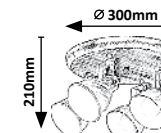

## VIVIENNE

OTHERS / BEST MATCH 252.

5962

5963

5965

5964

5962 (M)

☒ E14 / 1x max. 15W  
IP20 • antique brown