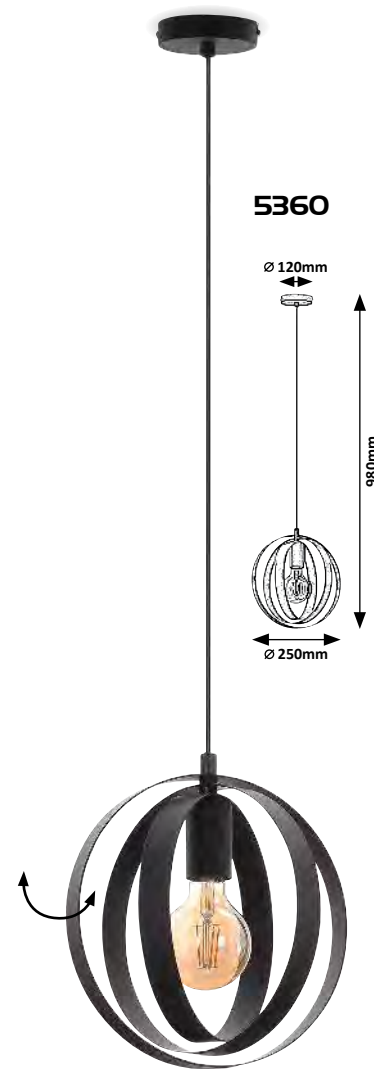

CORTADO

NEW

**5359** (M)  
 ☒ E27 / 1x max. 40W  
 IP20  
 black

**5361** (M)  
 ☒ E27 / 3x max. 40W  
 IP20  
 black

CORTADO

NEW

**5360** (M)  
 ☒ E27 / 1x max. 40W  
 IP20  
 black

HARLOW