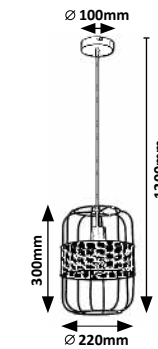

INDIANA

NEW

5281 (M)
☒ E14 / 1x max. 25W
IP20
matte black/natural

5 998250 352817

5282 (M)
☒ E14 / 4x max. 25W
IP20
matte black/natural

5 998250 352824

5284 (M)
☒ E14 / 4x max. 25W
IP20
matte black/natural

5 998250 352848

INDIANA

NEW

5283

5283 (M)
☒ E27 / 1x max. 40W
IP20
matte black/natural

5 998250 352831