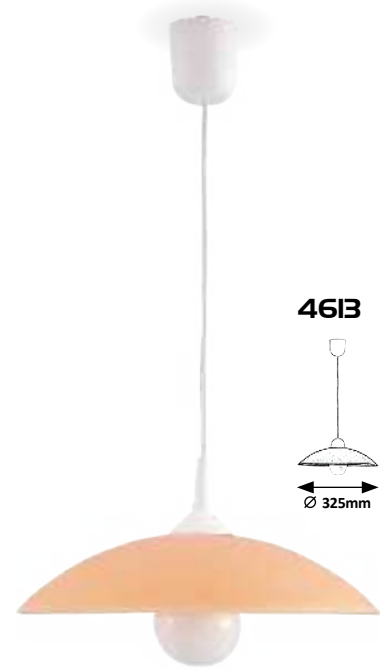

CUPOLA RANGE

I407

4613

I408

4615

SMERLATO

4675

ROUND

4780

MORRIS

5058

5059

5060

OTHERS / BEST MATCH 442.

4894

4898

I407 PG

☒ E27 / 1x max. 60W
IP20 • 742
claret/white

I408 PG

☒ E27 / 1x max. 60W
IP20 • 743
grey/white

4613 PG

☒ E27 / 1x max. 60W
IP20 • 9311
orange/white

4615 PG

☒ E27 / 1x max. 60W
IP20 • 9313
white

4675 PG

☒ E27 / 1x max. 60W
IP20 • 9156
white

4780 PG

☒ E27 / 1x max. 60W
IP20 • 9182
white

5 998250 314082

5 998250 346137

5 998250 346151

5 998250 346755

5 998250 347806

5058 P

☒ E27 / 1x max. 40W
IP20
green/white

5 998250 350585

5059 P

☒ E27 / 1x max. 40W
IP20
white

5 998250 350592

5060 P

☒ E27 / 1x max. 40W
IP20
grey/white

5 998250 350608

4894 M PA

☒ white

5 998250 348940

4898 M PA

☒ white

5 998250 348986