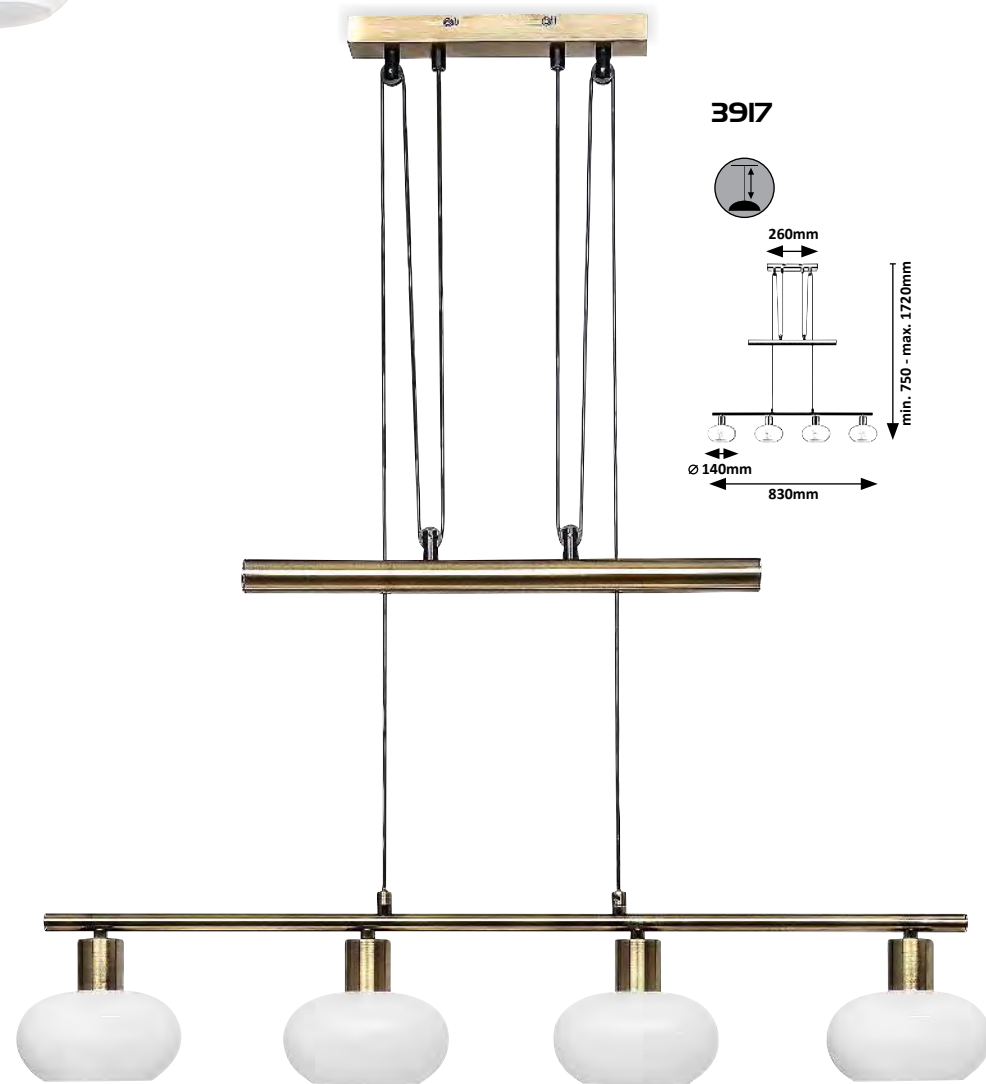

SORINA

EVANGELINE

EMILY

3916 **MG**
☒ E14 / 1x max. 40W
IP20 • 19864
antique bronze/white

3917 **MG**
☒ E14 / 4x max. 40W
IP20 • 19864
antique bronze/white

3918 **MG**
☒ E14 / 6x max. 40W
IP20 • 19864
antique bronze/white

7118 **MG**
☒ E14 / 1x max. 40W
IP20 • 19480
antique bronze/white

7119 **MG**
☒ E14 / 3x max. 40W
IP20 • 19480
antique bronze/white

7120 **MG**
☒ E14 / 5x max. 40W
IP20 • 19480
antique bronze/white

2619 **MG**
☒ E14 / 4x max. 40W
IP20 • 19376
bronze/white

2620 **MG**
☒ E14 / 4x max. 40W
IP20 • 19376
satin chrome/white