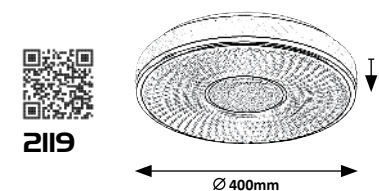

SEDONA

NEW

2119

LAGERTHA

NEW