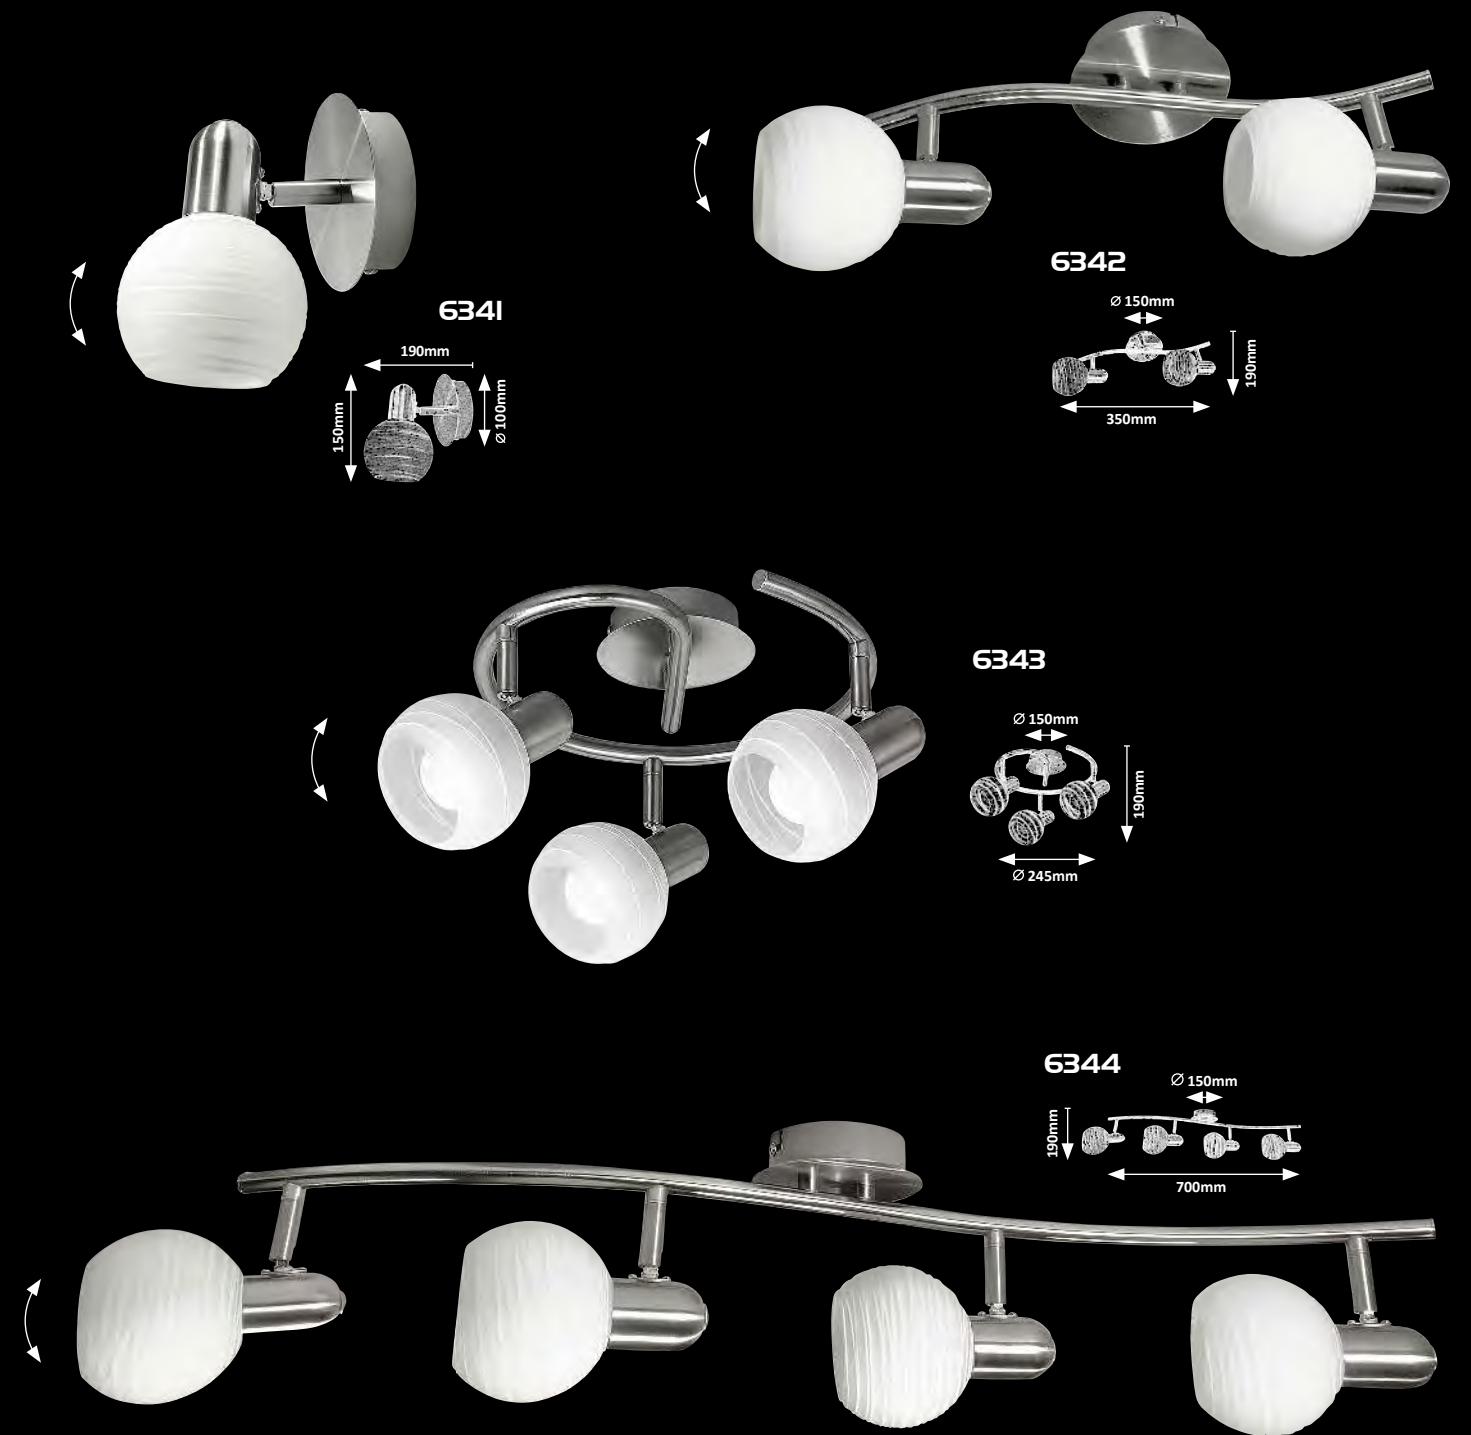

AUREL

OTHERS /
BEST MATCH 62.

6341 MG

☒ E14 / 1x max. 40W
IP20 • 19061
satin chrome/white

5 998250 363417

6342 MG

☒ E14 / 2x max. 40W
IP20 • 19061
satin chrome/white

5 998250 363424

6343 MG

☒ E14 / 3x max. 40W
IP20 • 19061
satin chrome/white

5 998250 363431

6344 MG

☒ E14 / 4x max. 40W
IP20 • 19061
satin chrome/white

5 998250 363448