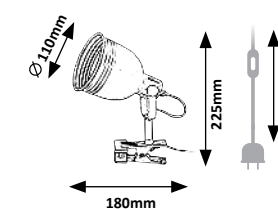

3092 (M)

E14 / 1x max. 25W
IP20 • black/white

5 998250 330921

3093 (M)

E14 / 1x max. 25W
IP20 • beige/white

5 998250 330938