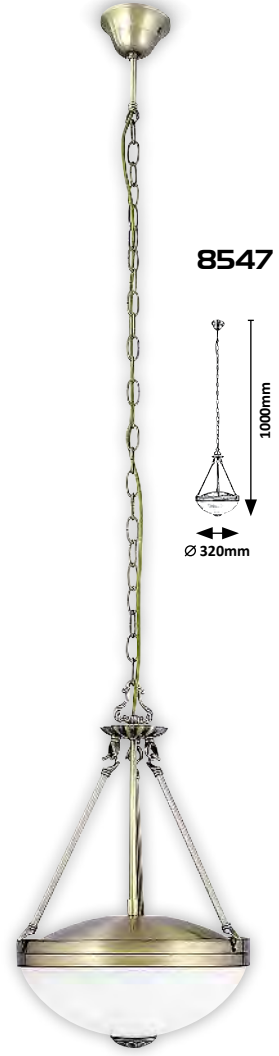

MARLENE

8541 M G

☒ E14 / 1x max. 40W
IP20 •
▲ 9523
bronze/alabaster

8542 M G

☒ E14 / 2x max. 40W
IP20 •
▲ 9523
bronze/alabaster

8543 M G

☒ E27 / 2x max. 60W +
E14 / 3x max. 40W
IP20 • ▲ 9527 • ▲ 9523
bronze/alabaster

8546 M G

☒ E27 / 2x max. 60W +
E14 / 6x max. 40W
IP20 • ▲ 9527 • ▲ 9523
bronze/alabaster

8547 M G

☒ E27 / 2x max. 60W
IP20 • ▲ 9527
bronze/alabaster

FLOSSI

8811 M G

☒ E27 / 1x max. 40W
IP20 • ▲ 9287
bronze/white

8812 M G

☒ E14 / 1x max. 40W
IP20 • ▲ 9896
bronze/white

8813 M G

☒ E27 / 3x max. 40W
IP20 • ▲ 9287
bronze/white

8815 M G

☒ E27 / 5x max. 40W
IP20 • ▲ 9287
bronze/white