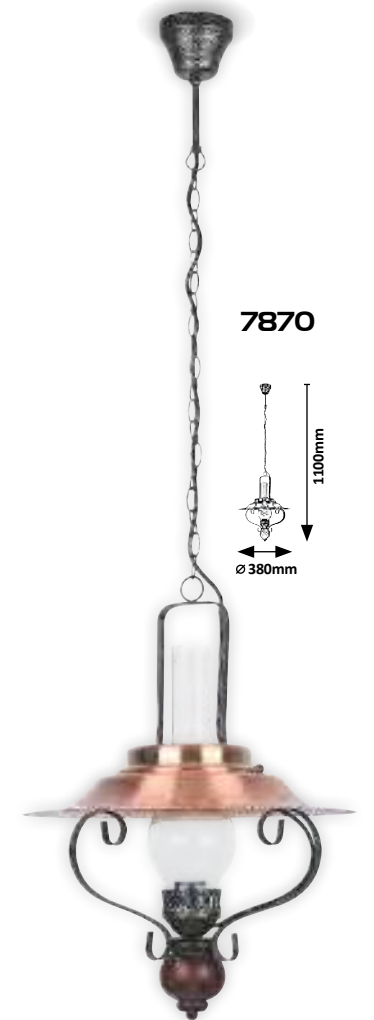

# ENNA

WOOD

7868

7860

7869

7870

7860 MWG

☒ E14 / 3x max. 40W  
IP20 • 19194  
black/bronze/walnut