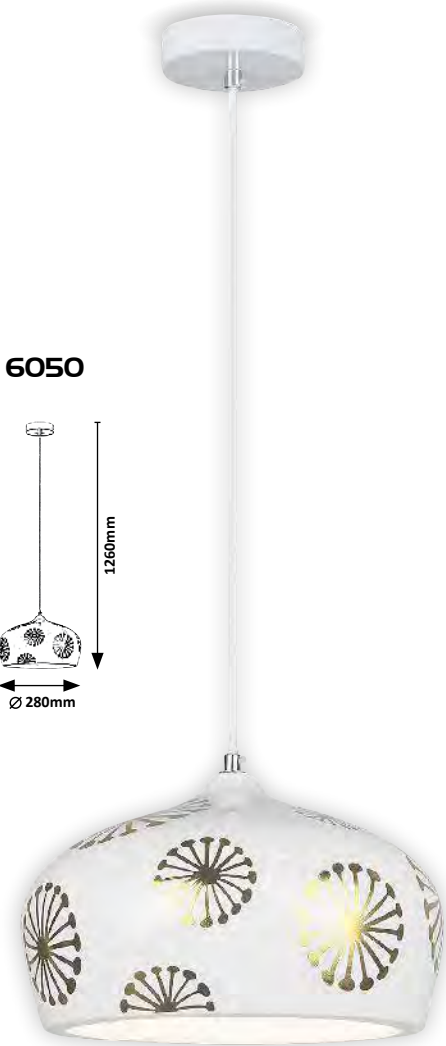

# GINGER

6029

6030

6049

6050

6029 **CT**

☒ E27 / 1x max. 60W  
IP20 • 19768  
white/silver/grey

5 998250 360294