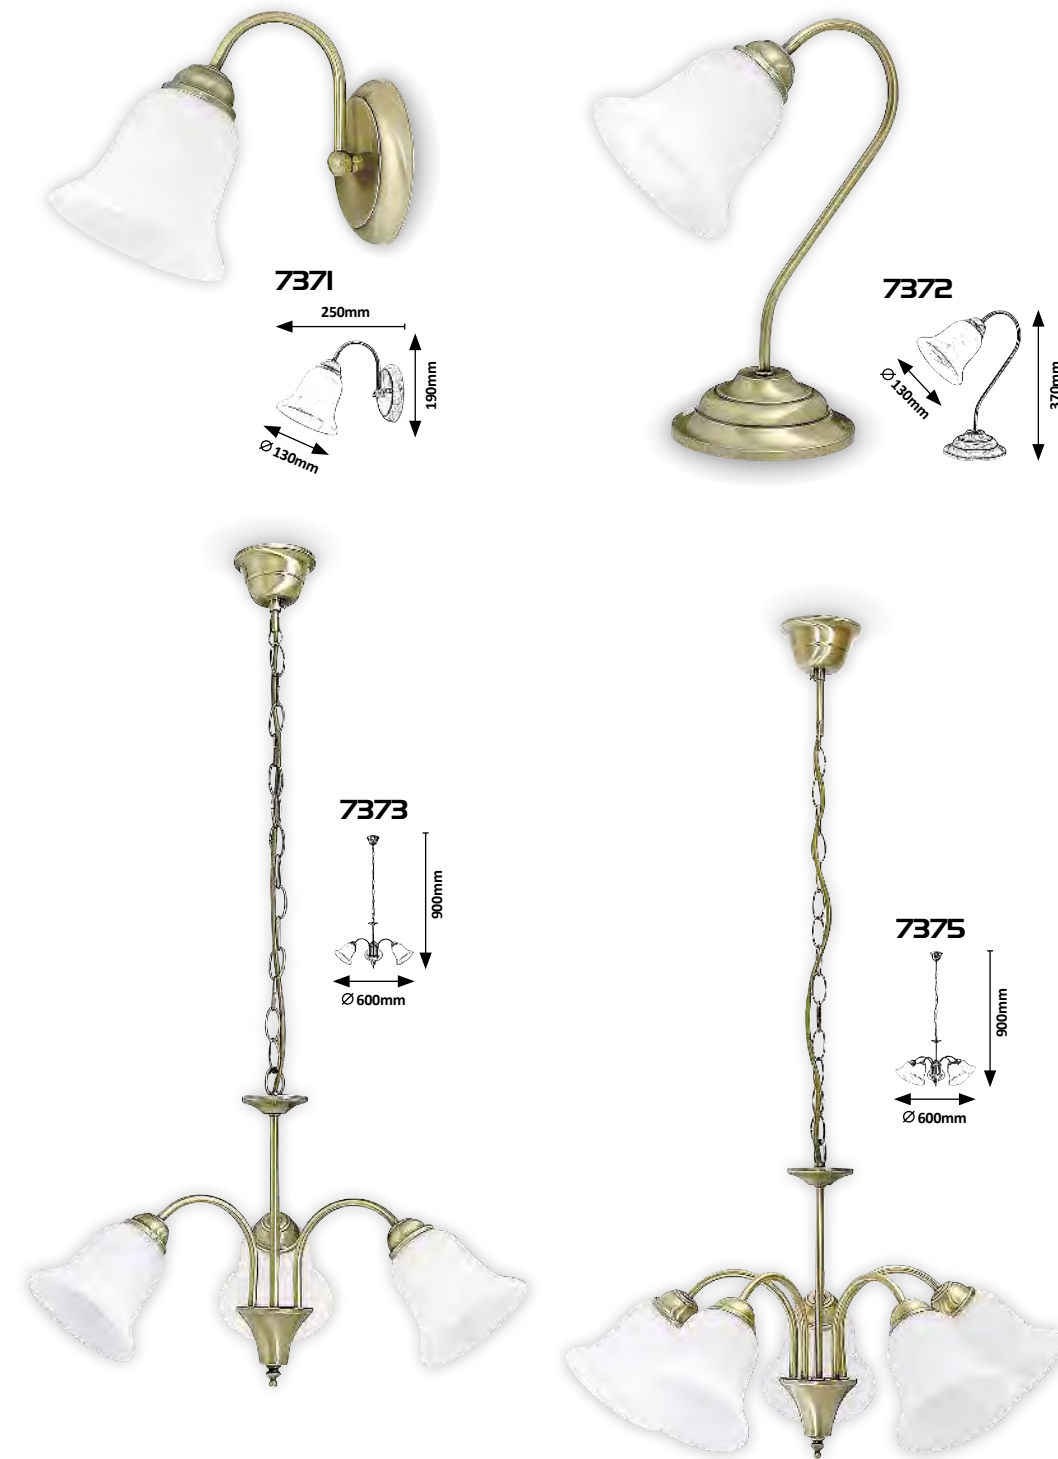

FRANCESCA

OTHERS / BEST MATCH 195.