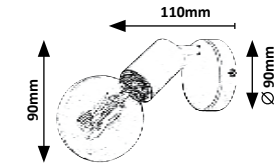

CASPAR

2224

2224 (P)
☒ E27 / 10x max. 60W
IP20
matte black

OTHERS / BEST MATCH 125, 475. **NEW**

LAMAR

3986

3988

3989

3987

3990

3986 (M)
☒ E27 / 1x max. 40W
IP20
matte black

3987 (M)
☒ E27 / 2x max. 40W
IP20
matte black

3988 (M)
☒ E27 / 3x max. 40W
IP20
matte black

3989 (M)
☒ E27 / 4x max. 40W
IP20
matte black

3990 (M)
☒ E27 / 6x max. 40W
IP20
matte black