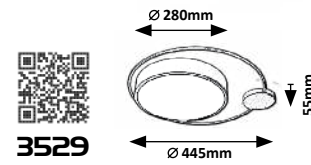

SAPHIRA

AQUILA

ZENITH

VESTA

3335

3529, 3530

3529 (M A)

LED / 28W
(1820lm, 3000K) incl.
IP20 • 19895
black/white

5 998250 335292

3530 (M A)

LED / 48W
(3210lm, 3000K) incl.
IP20 • 19896
black/white

5 998250 335308

3320 (M A)

LED / 40W
(1400lm, 3000K) incl.
IP20
black/white

5 998250 333205

3335 (M SI)

LED / 50W
(2300lm, 3000K-6000K) incl.
IP20 • 542
black/white

5 998250 333359

3331 (M SI)

LED / 50W
(1900lm, 3000K) incl.
IP20
black/white

5 998250 333311