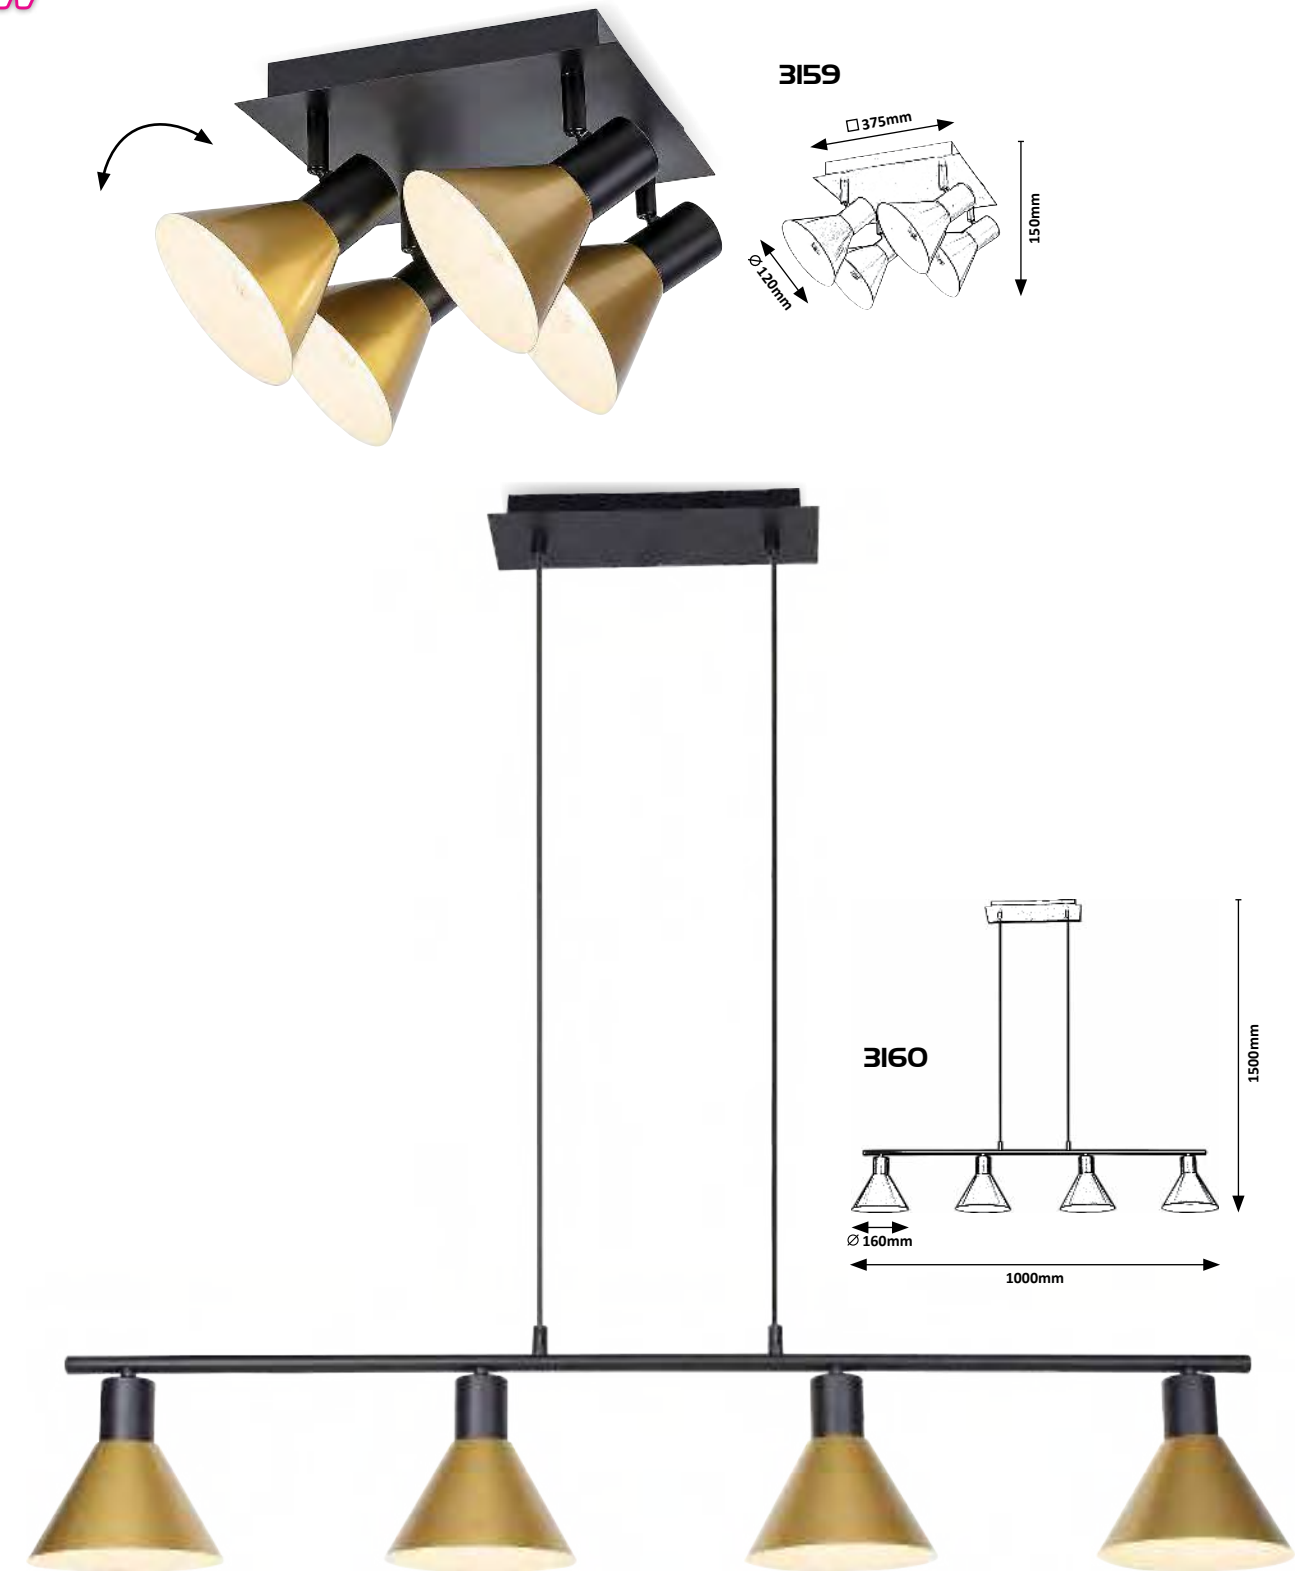

ALVARO

NEW

3159
☒ E14 / 4x max. 40W
IP20
matte black/gold/white

3160
☒ E27 / 4x max. 40W
IP20
matte black/gold/white