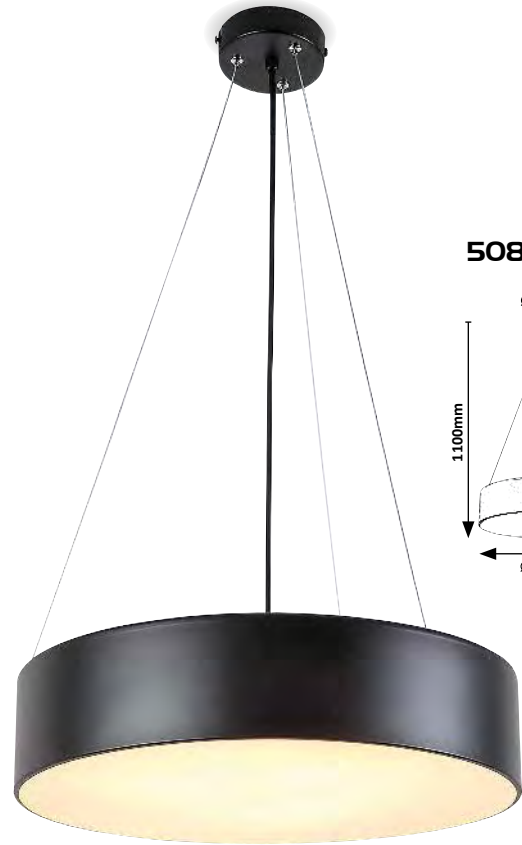

RENATA

NEW

5081 (M) (A)
☒ E27 / G45 / 3x max. 10W
IP20 • 19837
matte black/white

5 998250 350813

5082 (M) (A)
☒ E27 / G45 / 3x max. 10W
IP20 • 19837
matte black/white

5 998250 350820

5083 (M) (A)
☒ E27 / G45 / 3x max. 10W
IP20 • 19837
matte white/white

5 998250 350837

5084 (M) (A)
☒ E27 / G45 / 3x max. 10W
IP20 • 19837
matte white/white

5 998250 350844