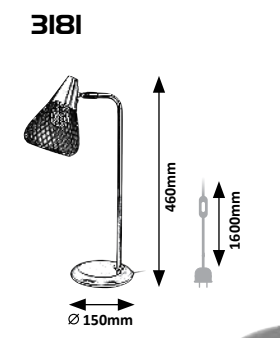

5 998250 352558

THEODOR

NEW

MONTY

NEW

FANNY

**4360** (M)  
 E14 / 1x max. 25W  
 IP20 • [ ]  
 black/gold

**3088** (M)  
 E14 / 1x max. 40W  
 IP20 • [ ]  
 black