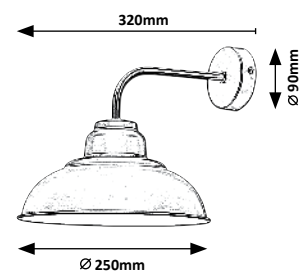

DRAGAN

NEW

5307

5308

5307

☒ E27 / 1x max. 60W
IP20
matte black/white

5308

☒ E27 / 1x max. 60W
IP20
matte black/white

DRAGAN

NEW

5309

5310

5309

☒ E27 / 3x max. 60W
IP20
matte black/white

5310

☒ E27 / 1x max. 60W
IP20 •
matte black/white