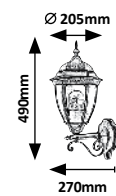

# TORONTO

**8380**

**8381**

**8382**

**8383**

**8380** MG

☒ E27 / 1x max. 60W  
IP44 • 9801  
☒ 8m, 100°  
antique gold/transparent

**8381** MG