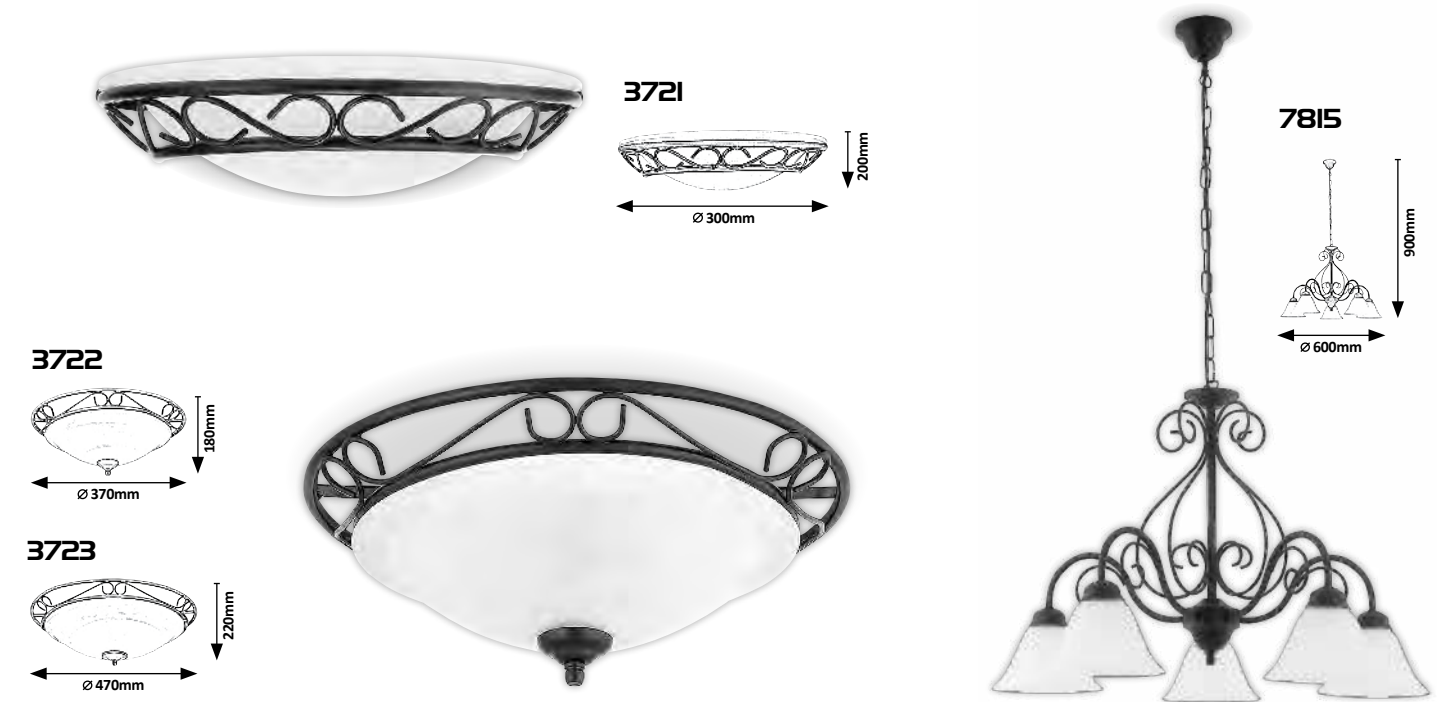

ATHEN

☒ E14 / 1x max. 60W
IP20 • 9572
black/alabaster

☒ E27 / 2x max. 60W
IP20 • 9573
black/alabaster

☒ E27 / 3x max. 60W
IP20 • 9574
black/alabaster

☒ E14 / 5x max. 40W
IP20 • 9290
matte black/alabaster