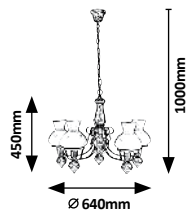

PETRONEL

WOOD

7079

7072 MWG

☒ E27 / 1x max. 60W
IP20 • 9547 •
matte black/walnut/
opal glass

7076 MWG

☒ E27 / 1x max. 60W
IP20 • 9516
matte black/walnut/
opal glass

7077 MWG

☒ E27 / 1x max. 60W
IP20 • 9547
matte black/walnut/
opal glass

☒ E27 / 3x max. 60W
IP20 • 9547
matte black/walnut/
opal glass

☒ E27 / 5x max. 60W
IP20 • 9547
matte black/walnut/
opal glass

ENNA

WOOD

7860 MWG

☒ E14 / 3x max. 40W
IP20 • 19194
black/bronze/walnut

7868 MWG

☒ E14 / 1x max. 40W
IP20 • 19194
black/bronze/walnut

7869 MWG

☒ E14 / 1x max. 40W
IP20 • 19194
black/bronze/walnut

7870 MWG

☒ E27 / 1x max. 60W
IP20 • 19210
black/bronze/walnut