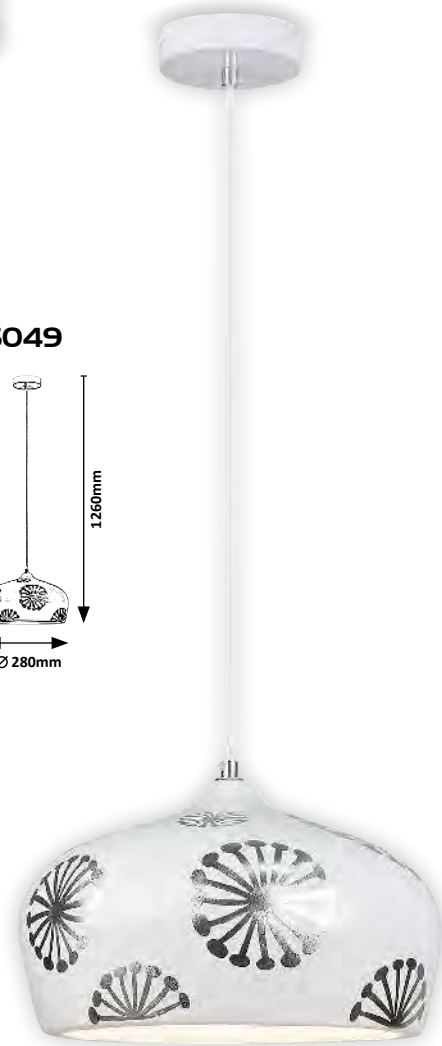

# GINGER

6029

6030

6049

6050

6029 **CT**

☒ E27 / 1x max. 60W  
IP20 • 19768  
white/silver/grey

5 998250 360294