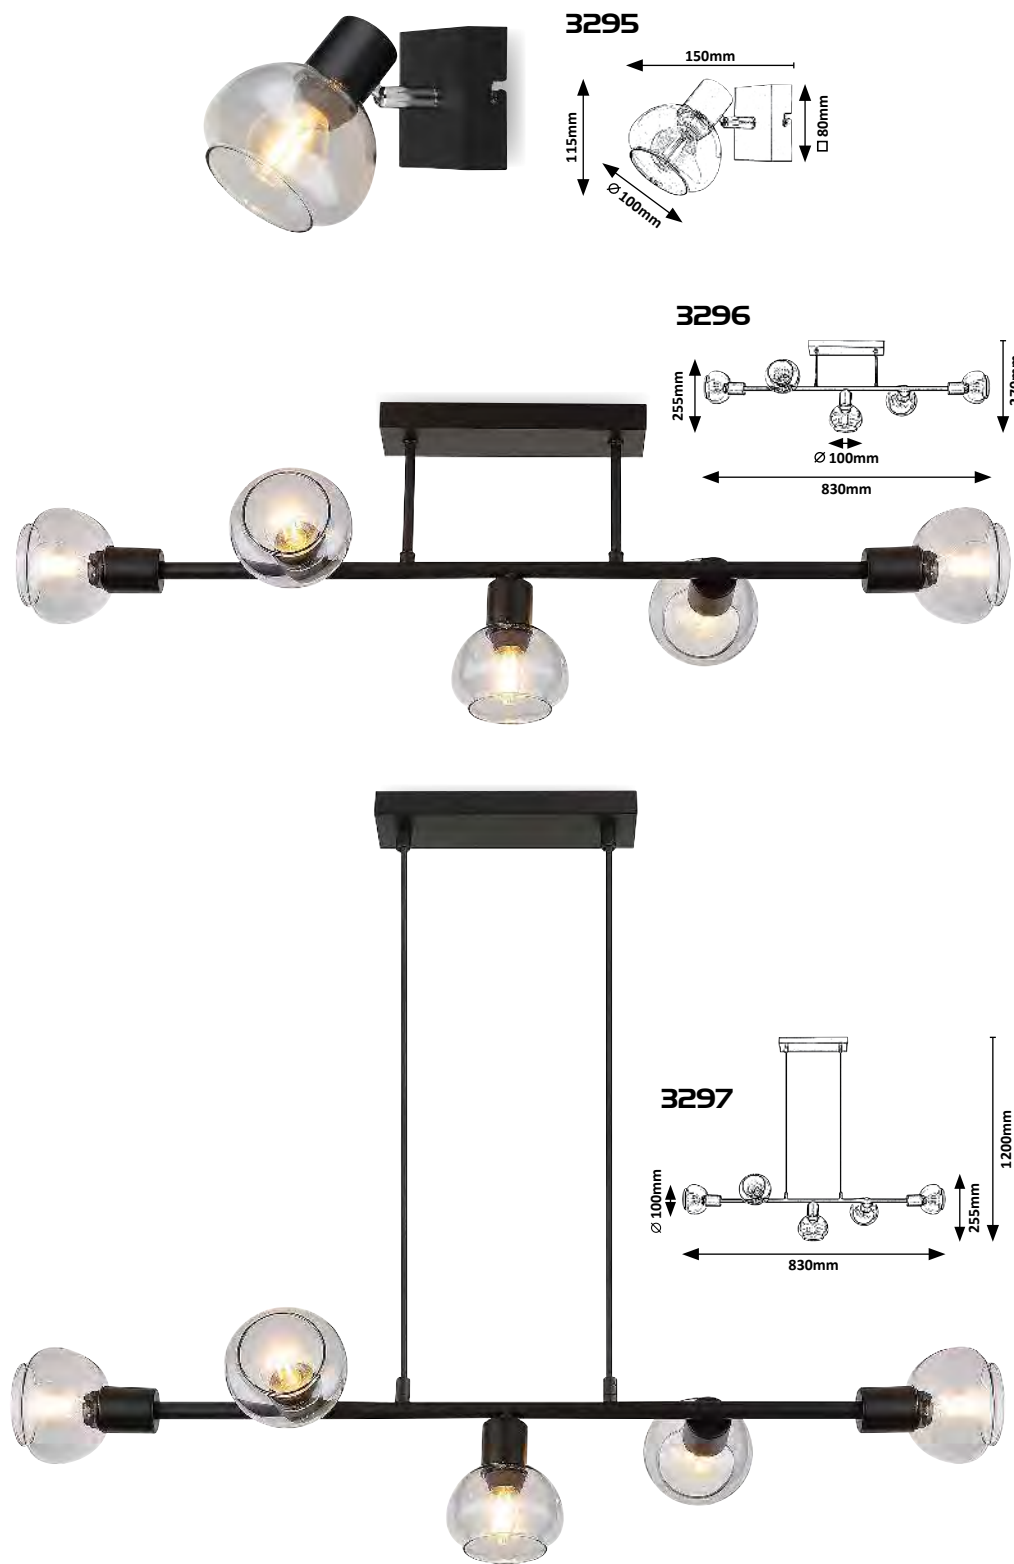

SULLIVAN

NEW