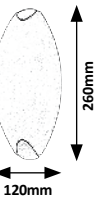

NEDDA

3687

3688

3689

STEFANY

5702

OPALE

5726

CHARLES

3837

3838

3839

DISKY

3563

3564

3567

3568

3687 MG	3688 MG	3689 MG	3837 MG	3838 MG	3839 MG
☒ E27 / 1x max. 60W IP20 • 1319 opal glass/transparent	☒ E27 / 1x max. 60W IP20 • 1346 opal glass/transparent	☒ E27 / 2x max. 60W IP20 • 1347 opal glass/transparent	☒ E27 / 1x max. 60W IP20 • 600 opal glass/transparent	☒ E27 / 1x max. 60W IP20 • 601 opal glass/transparent	☒ E27 / 2x max. 60W IP20 • 602 opal glass/transparent

5702 MG	5726 MG	3563 MG	3564 MG	3567 MG	3568 MG
☒ E14 / 1x max. 40W IP20 • 9159 chrome/alabaster	☒ E27 / 1x max. 60W IP20 • 9512 chrome/alabaster	☒ E27 / 1x max. 40W IP20 • 9565 bronze/opal glass	☒ E27 / 2x max. 40W IP20 • 9551 bronze/opal glass	☒ E27 / 1x max. 40W IP20 • 9565 wenge/opal glass	☒ E27 / 2x max. 40W IP20 • 9551 wenge/opal glass