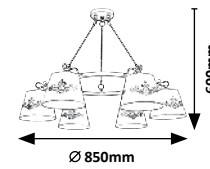

# ANNA

2232

2233

2234

2235

2232 **M**

☒ E14 / 1x max. 40W  
IP20 •   
matte white

5 998250 322322