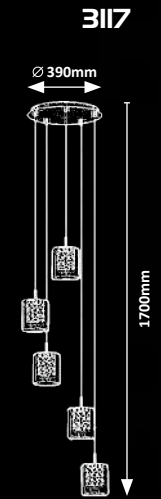

DUCHESS

NEW

3115 **MG**
☒ G9 / 4x max. 40W
IP20
▲ 19875 • ▲ 19876
chrome/transparent
5 998250 331157

3116 **MG**
☒ G9 / 4x max. 40W
IP20
▲ 19877 • ▲ 19878
chrome/transparent
5 998250 331164

3117 **MG**
☒ G9 / 5x max. 40W
IP20
▲ 19877 • ▲ 19878
chrome/transparent
5 998250 331171