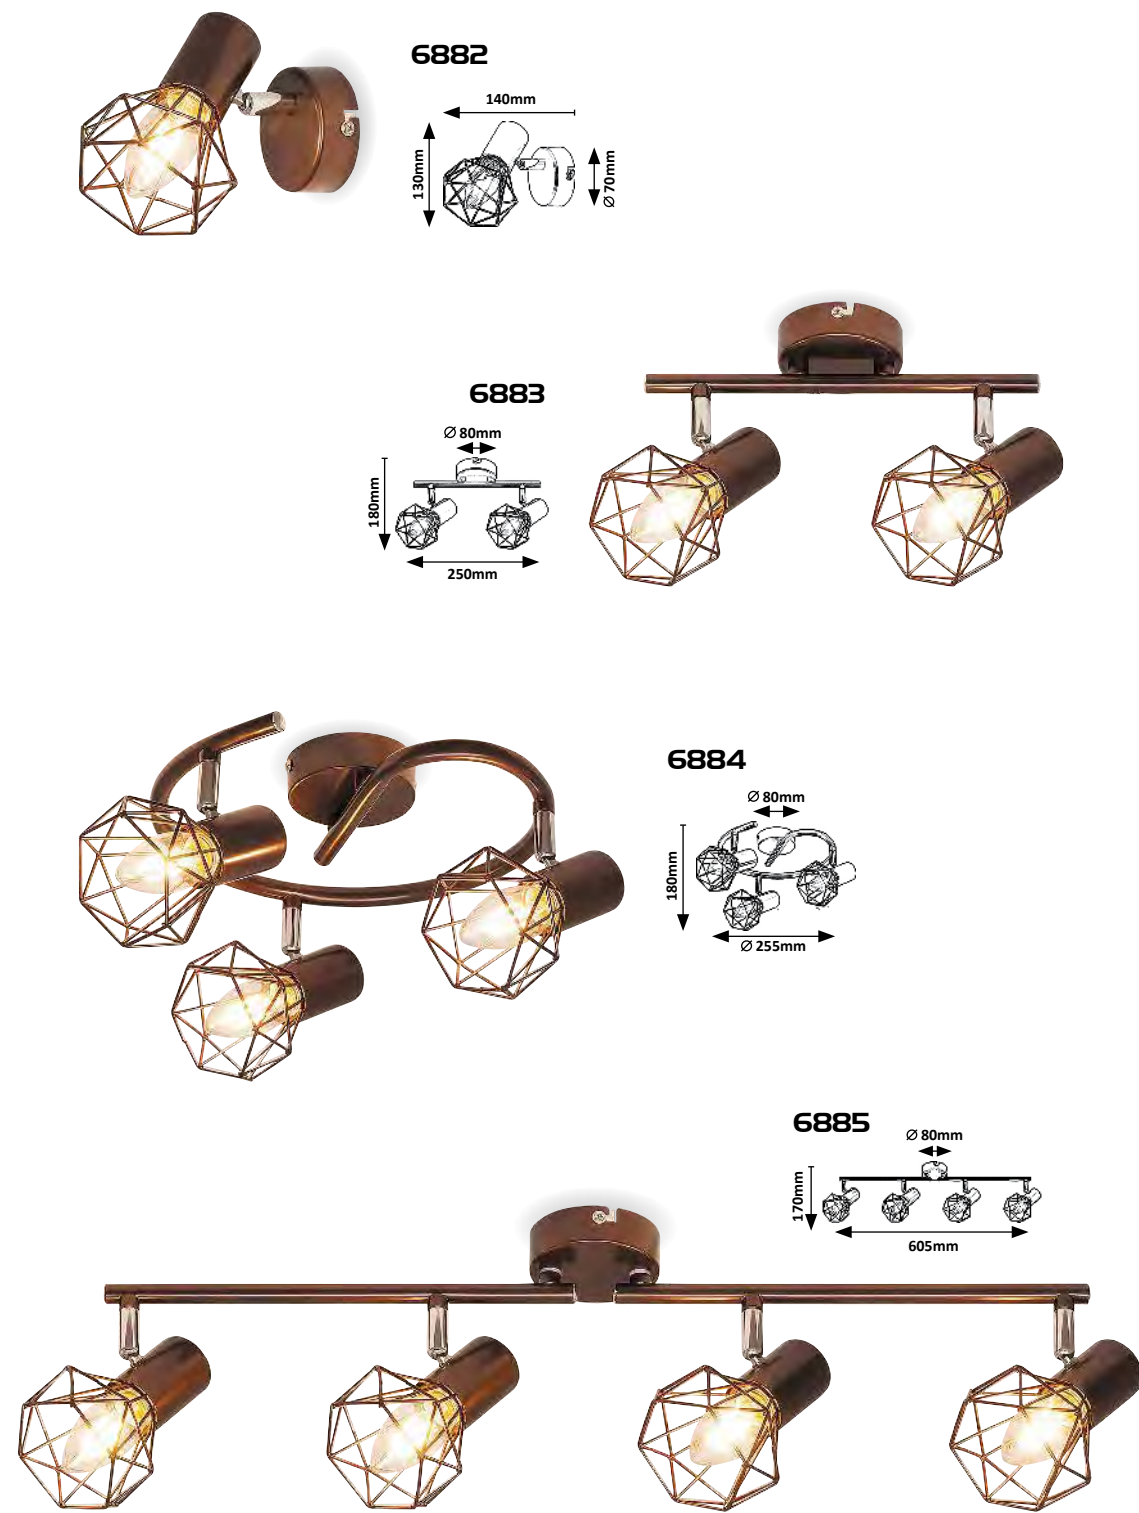

ODIN

6882 (M)

☒ E14 / 1x max. 40W
IP20
metal brown

5 998250 368825

6883 (M)

☒ E14 / 2x max. 40W
IP20
metal brown

5 998250 368832

6884 (M)

☒ E14 / 3x max. 40W
IP20
metal brown

5 998250 368849

6885 (M)

☒ E14 / 4x max. 40W
IP20
metal brown

5 998250 368856

KAMALA

WOOD **NEW**

5293

5293 (MW)

☒ E27 / 3x max. 25W
IP20
black/beech

5 998250 352930