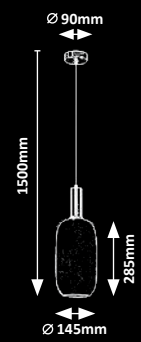

# SINOPIA

TEXTILE  
CABLE

5224

5225

5224 **MG**

☒ E27 / 1x max. 60W  
IP20 • 19928  
gold/opal glass

5225 **MG**

☒ E27 / 3x max. 60W  
IP20  
☒ 1: 19928, 2: 19929, 3: 19930  
gold/opal glass