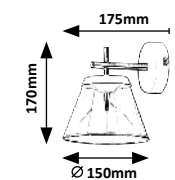

DELICE

5025

5026

5028

5027

5025 MG

LED / 6W
(480lm, 4000K) incl.
IP20 • 19782
black/bronze/tinted colour

5 998250 350257

5026 MG

LED / 6W
(480lm, 4000K) incl.
IP20 • 19782
black/bronze/tinted colour

5 998250 350264

5027 MG

LED / 18W
(1440lm, 4000K) incl.
IP20 • 19782
black/bronze/tinted colour

5 998250 350271

5028 MG

LED / 24W
(1920lm, 4000K) incl.
IP20 • 19782
black/bronze/tinted colour

5 998250 350288

AVIANA

5029

5031

5030

5032

5029 MG

LED / 6W
(480lm, 4000K) incl.
IP20 • 19783
white/transparent/bronze

5 998250 350295

5030 MG

LED / 6W
(480lm, 4000K) incl.
IP20 • 19783
white/transparent/bronze

5 998250 350301

5031 MG

LED / 18W
(1440lm, 4000K) incl.
IP20 • 19783
white/transparent/bronze

5032 MG

LED / 24W
(1920lm, 4000K) incl.
IP20 • 19783
white/transparent/bronze

5 998250 350325