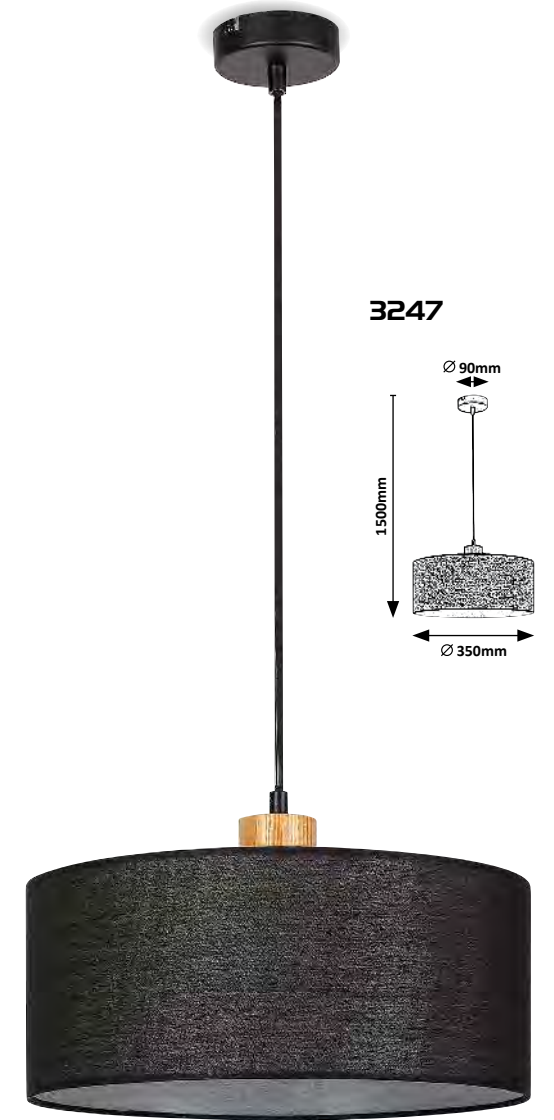

# MIGUEL

WOOD **NEW**

3244

3245

3246

3247

**3244 MWT**

☒ E14 / 1x max. 40W  
IP20 • 19997 •  
oak/black