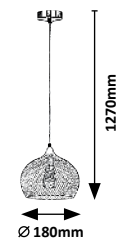

1270mm

Ø 180mm