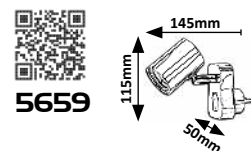

CARA

ANJA

5672

DOBRA

5673

LARKIN

6529

6530

HARVEY

6539

5659 M

LED / 4W
(350lm, 3000K) incl.
IP20 • chrome

5 998250 356594

5672 M

E14 / 1x max. 40W
IP20 • satin chrome

5 998250 356723

5673 M

LED 4,5W (340lm, 3000K) incl.
GU10 / 1x max. 35W
IP20 • white/chrome

5 998250 356730

6529 MT

LED / 3W (205lm, 2800K) incl.
E27 / 1x max. 40W
IP20 • 19416
chrome/white

5 998250 365299

6530 MT

LED / 3W (205lm, 2800K) incl.
E27 / 1x max. 40W
IP20 • 19417
chrome/white

5 998250 365305

6539 MT

LED / 3W (180lm, 2800K) incl.
E27 / 1x max. 40W
IP20 • 19493
satin chrome/white

5 998250 365398