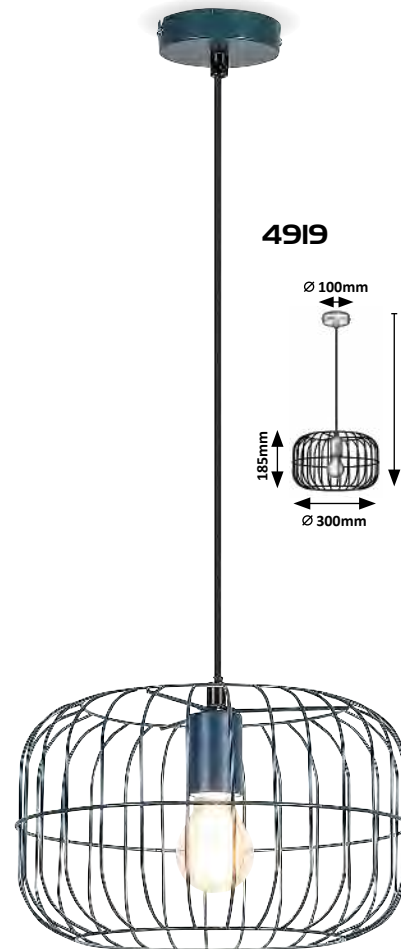

4919
Ø 100mm
1750mm
185mm
Ø 300mm