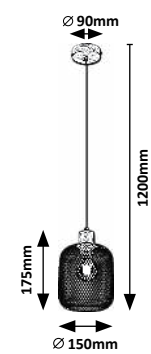

GRENDL

NEW

3127 **M**

☒ E14 / 1x max. 40W
IP20 • beech/matte black

3128 **M**

☒ E14 / 2x max. 40W
IP20 beech/matte black

3129 **M**

☒ E14 / 3x max. 40W
IP20 beech/matte black

3130 **M**

☒ E14 / 4x max. 40W
IP20 beech/matte black

GRENDL

TEXTILE CABLE **NEW**

3131

3132

3131 **M**

☒ E27 / 1x max. 60W
IP20 beech/matte black

3132 **M**

☒ E27 / 3x max. 60W
IP20 beech/matte black