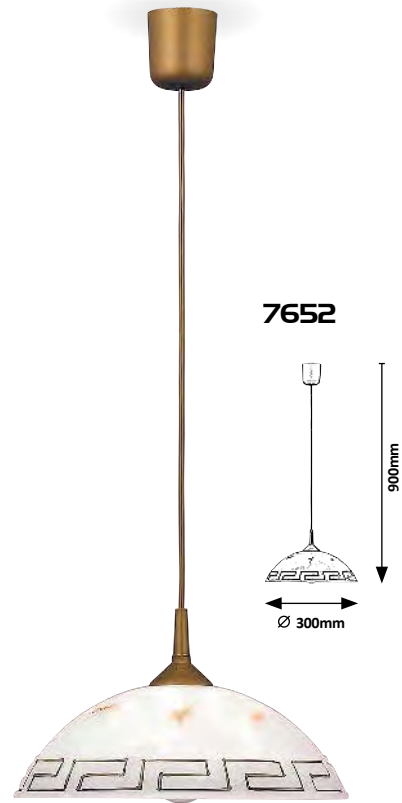

# ETRUSCO

OTHERS / BEST MATCH 454.

7647

300mm

7652

900mm

Ø 300mm

7648