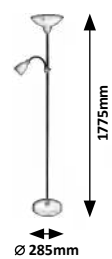

# HARMONY

OTHERS / BEST MATCH 424-425.

4091

4091 MG

☒ E27 / 1x max. 100W + E14 / 1x max. 40W  
IP20 • 19005 • 19006  
satin chrome/white/grey

5 998250 340913