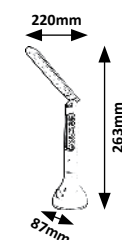

3349, 3350

1515

2977

M

3349 M P

LED / 7W
(400lm, 4000K) incl.
IP20 • silver/white

5 998250 333496

MISHA

3350

3349

3350 M P

LED / 7W
(400lm, 4000K) incl.
IP20 • silver/black

5 998250 333502

TEKLA

2977

2977 M P

LED / 10W
(700lm, 3000K-6000K) incl.
IP20 • white

5 998250 329772

JUSTIN

1515

1515 P

LED / 4W
(253lm, 4000K) incl.
IP20 • DC 5V incl. • white

5 998250 315157