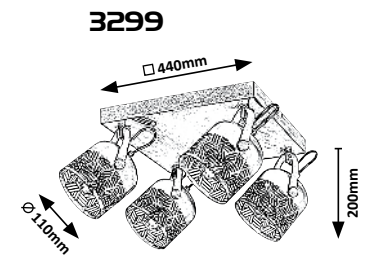

ROTEM

WOOD TEXTILE CABLE DESIGNED BY **rabalux** *NEW*

3298 MW
☒ E14 / 1x max. 40W
IP20 •
walnut/matte black

3299 MW
☒ E14 / 4x max. 40W
IP20
walnut/matte black

3300 MW
☒ E14 / 4x max. 40W
IP20
walnut/matte black