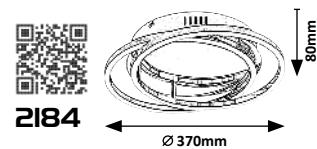

SELENA

2183, 2186

2183 (M)

LED / 40W
(3200lm, 4000K) incl.
IP20
chrome

5 998250 321837

2184 (M)

LED / 30W
(2400lm, 4000K) incl.
IP20
chrome

5 998250 321844

AZRA

2185

2186

ALYSON

2433

2433

2185 (M)

LED / 30W
(2400lm, 4000K) incl.
IP20
chrome

2186 (M)

LED / 40W
(3200lm, 4000K) incl.
IP20
chrome

5 998250 321866

2433 (M)

LED / 48W
(2765lm, 3000K) incl.
IP20
chrome

5 998250 324333