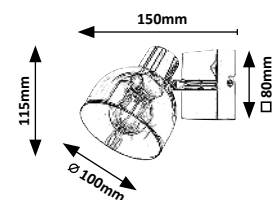

TARIEN

NEW

3248

3249

3250

3248 **MG**

☒ E14 / 1x max. 40W
IP20 • 19999
chrome/tinted colour

5 998250 332482

3249 **MG**

☒ E14 / 2x max. 40W
IP20 • 19999
chrome/tinted colour

5 998250 332499

3250 **MG**

☒ E14 / 4x max. 40W
IP20 • 19999
chrome/tinted colour

5 998250 332505