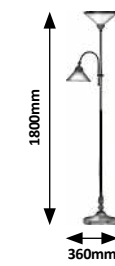

2708

2701 M G