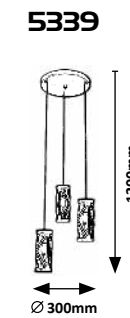

TEXTILE CABLE