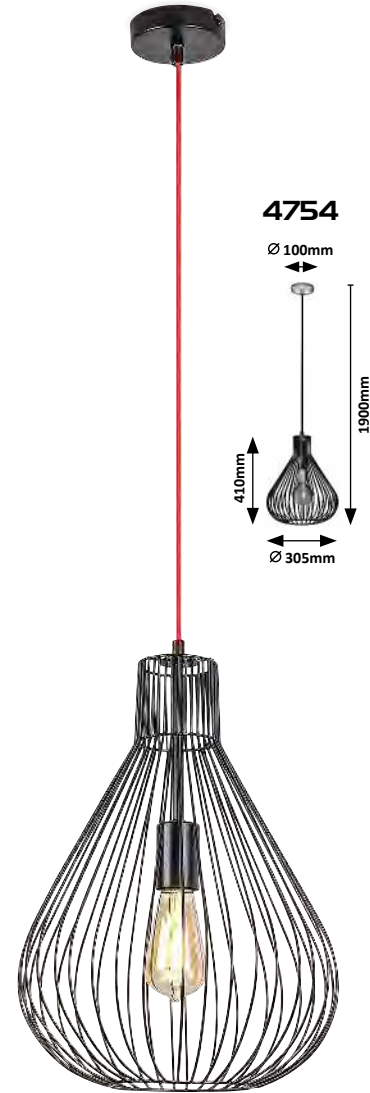

4754
Ø 100mm
1900mm
410mm
Ø 305mm