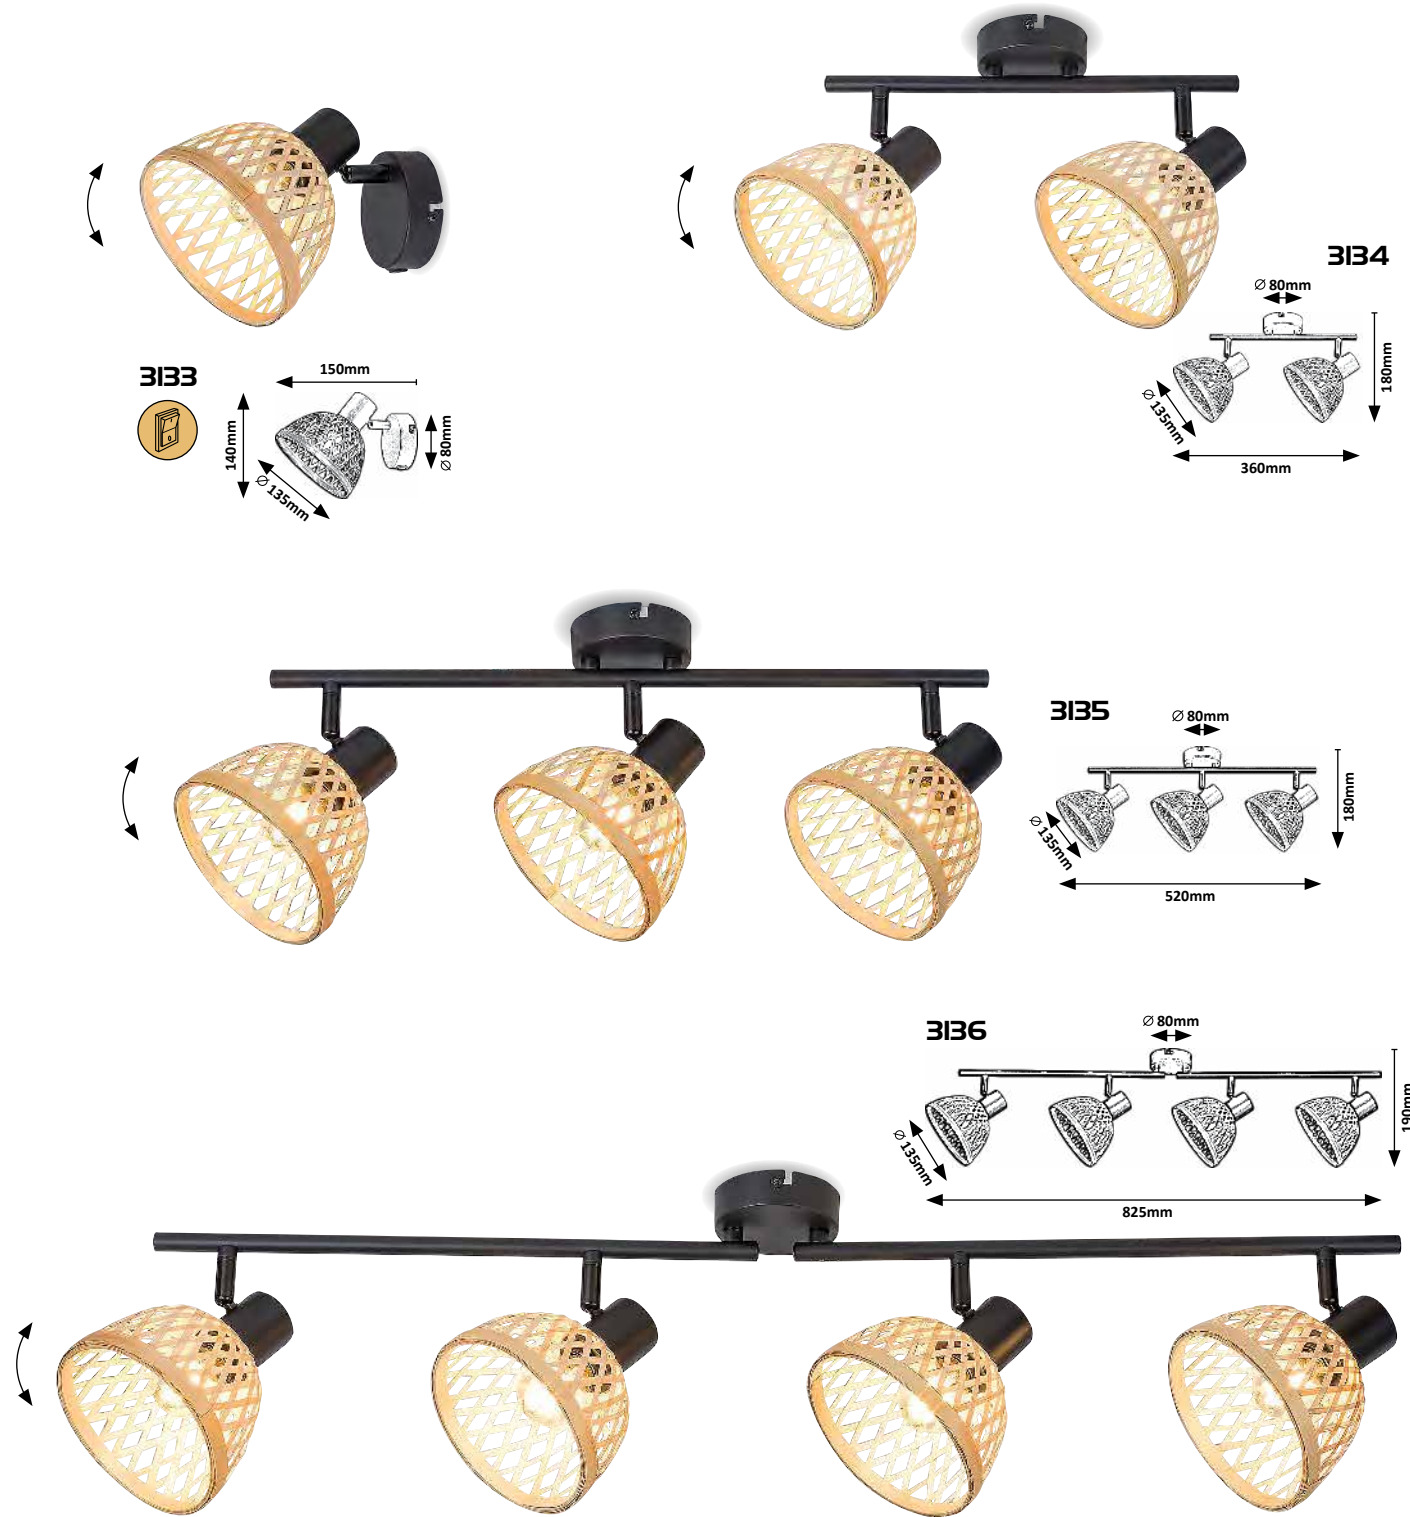

RATTAN

NEW

3133 (M) (RA)

☒ E14 / 1x max. 15W
IP20 • 19835
matte black/natural

3134 (M) (RA)

☒ E14 / 2x max. 15W
IP20 • 19835
matte black/natural

3135 (M) (RA)

☒ E14 / 3x max. 15W
IP20 • 19835
matte black/natural

3136 (M) (RA)

☒ E14 / 4x max. 15W
IP20 • 19835
matte black/natural