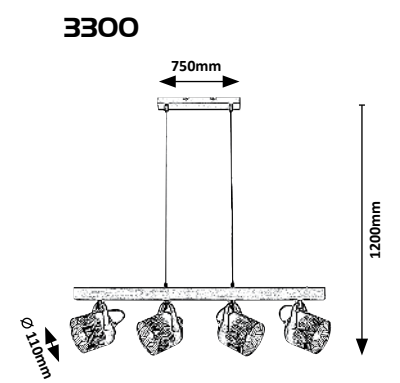

ROTEM

WOOD TEXTILE CABLE DESIGNED BY **rabalux** *NEW*

3298 MW
☒ E14 / 1x max. 40W
IP20 •
walnut/matte black

3299 MW
☒ E14 / 4x max. 40W
IP20
walnut/matte black

3300 MW
☒ E14 / 4x max. 40W
IP20
walnut/matte black