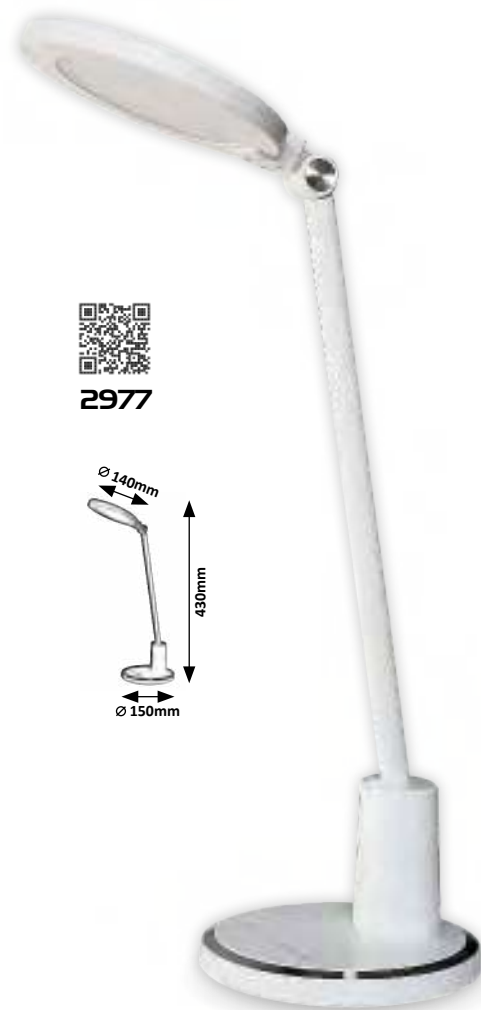

3349, 3350

1515

2977

M

3349 M P

LED / 7W
(400lm, 4000K) incl.
IP20 • silver/white

5 998250 333496

MISHA

3350

3349

3350 M P

LED / 7W
(400lm, 4000K) incl.
IP20 • silver/black

5 998250 333502

TEKLA

2977

2977 M P

LED / 10W
(700lm, 3000K-6000K) incl.
IP20 • white

5 998250 329772

JUSTIN

1515

1515 P

LED / 4W
(253lm, 4000K) incl.
IP20 • DC 5V incl. • white

5 998250 315157