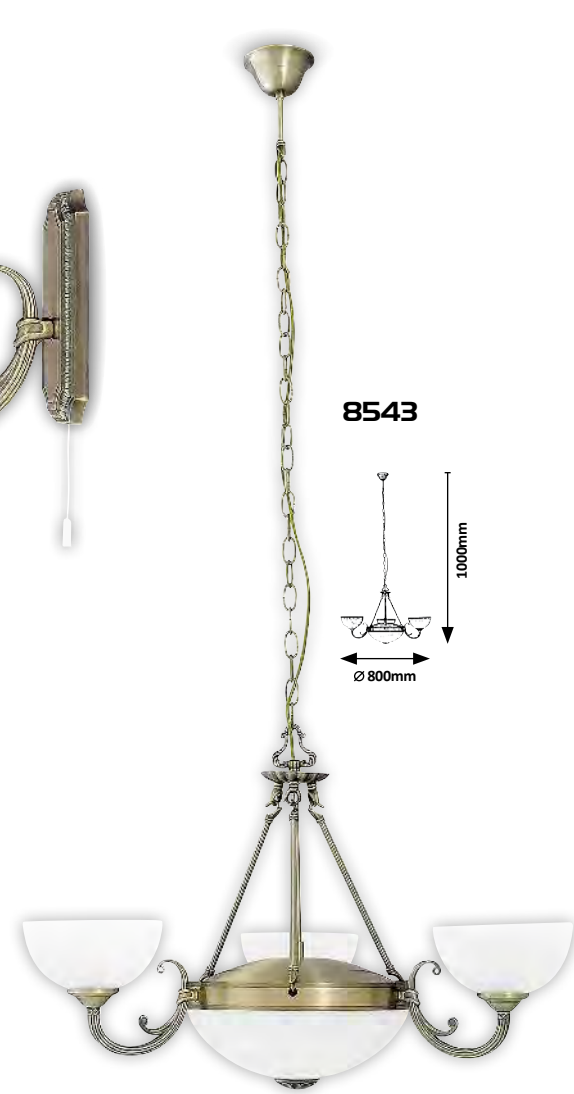

MARLENE

8541 M G

☒ E14 / 1x max. 40W
IP20 •
▲ 9523
bronze/alabaster

8542 M G

☒ E14 / 2x max. 40W
IP20 •
▲ 9523
bronze/alabaster

8543 M G

☒ E27 / 2x max. 60W +
E14 / 3x max. 40W
IP20 • ▲ 9527 • ▲ 9523
bronze/alabaster

8546 M G

☒ E27 / 2x max. 60W +
E14 / 6x max. 40W
IP20 • ▲ 9527 • ▲ 9523
bronze/alabaster

8547 M G

☒ E27 / 2x max. 60W
IP20 • ▲ 9527
bronze/alabaster

FLOSSI

8811 M G

☒ E27 / 1x max. 40W
IP20 • ▲ 9287
bronze/white

8812 M G

☒ E14 / 1x max. 40W
IP20 • ▲ 9896
bronze/white

8813 M G

☒ E27 / 3x max. 40W
IP20 • ▲ 9287
bronze/white

8815 M G

☒ E27 / 5x max. 40W
IP20 • ▲ 9287
bronze/white