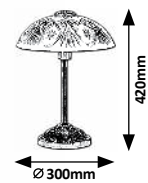

ANNABELLA

8634

8631 M G

☒ E14 / 1x max. 40W
IP20 • □
▲ 9904
bronze/white

8632 M G

☒ E14 / 2x max. 40W
IP20 • □
▲ 9904
bronze/white

5 998250 386324

8633 M G

☒ E27 / 2x max. 60W
+ E14 / 3x max. 40W
IP20 • ▲ 9905 • □ 9904
bronze/white

5 998250 386331

8634 M G

☒ E14 / 1x max. 40W
IP20 • □
▲ 9905
bronze/white

5 998250 386348

8638 M G

☒ E27 / 2x max. 60W
IP20 • ▲ 9905
bronze/white

5 998250 386386

8636 M G

☒ E27 / 2x max. 60W
+ E14 / 6x max. 40W
IP20 • ▲ 9905 • □ 9904
bronze/white

5 998250 386362

8637 M G

☒ E27 / 2x max. 60W
IP20 • ▲ 9905
bronze/white

5 998250 386379