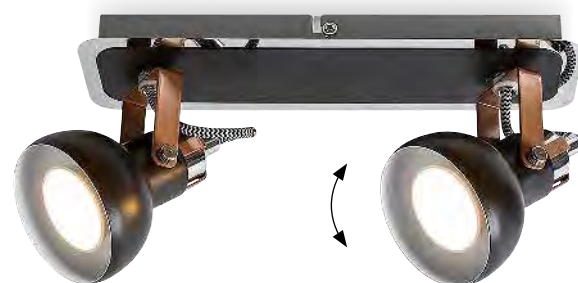

BALZAC

TEXTILE CABLE

5609

5610

5612

5611

5609 (M)

☒ GU10 / 1x max. 35W
IP20
matte black/brown/
chrome

5610 (M)

☒ GU10 / 2x max. 35W
IP20
matte black/brown/
chrome

5611 (M)

☒ GU10 / 3x max. 35W
IP20
matte black/brown/
chrome

5612 (M)

☒ GU10 / 4x max. 35W
IP20
matte black/brown/
chrome

VIVIENNE

OTHERS / BEST MATCH 252.

5962

5963

5965

5964

5962 (M)

☒ E14 / 1x max. 15W
IP20 • antique brown

5963 (M)

☒ E14 / 2x max. 40W
IP20 antique brown

5964 (M)

☒ E14 / 3x max. 40W
IP20 antique brown

5965 (M)

☒ E14 / 4x max. 40W
IP20 antique brown