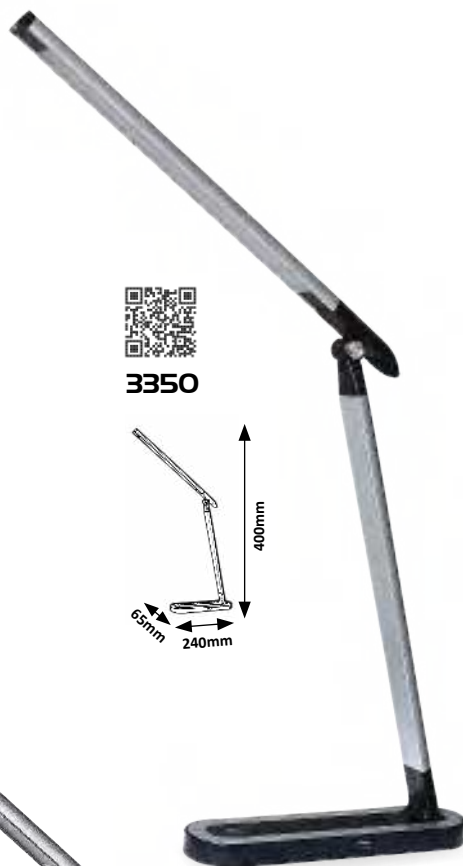

3349, 3350

1515

2977

M

3349 M P

LED / 7W
(400lm, 4000K) incl.
IP20 • silver/white

5 998250 333496

MISHA

3350

3349

3350 M P

LED / 7W
(400lm, 4000K) incl.
IP20 • silver/black

5 998250 333502

TEKLA

2977

2977 M P

LED / 10W
(700lm, 3000K-6000K) incl.
IP20 • white

5 998250 329772

JUSTIN

1515

1515 P

LED / 4W
(253lm, 4000K) incl.
IP20 • DC 5V incl. • white

5 998250 315157