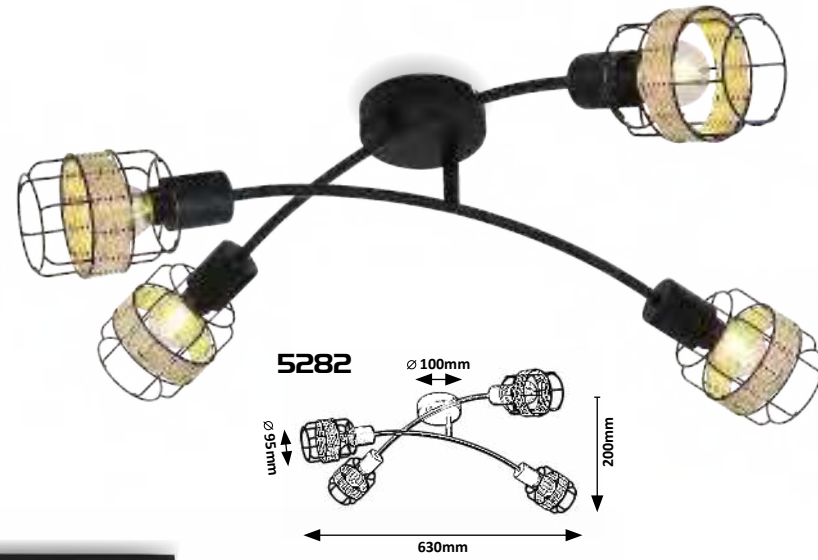

INDIANA

NEW

5282

5281 (M)
☒ E14 / 1x max. 25W
IP20
matte black/natural

5 998250 352817

5282 (M)
☒ E14 / 4x max. 25W
IP20
matte black/natural

5 998250 352824

5284 (M)
☒ E14 / 4x max. 25W
IP20
matte black/natural

5 998250 352848

INDIANA

NEW

5283 (M)
☒ E27 / 1x max. 40W
IP20
matte black/natural

5 998250 352831