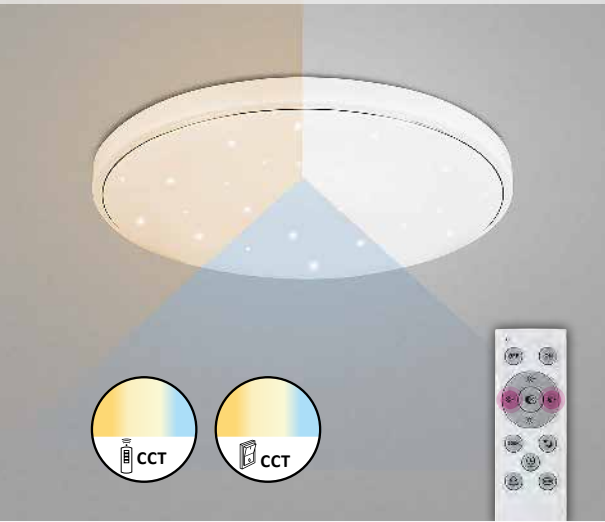

# CALVIN

**3015** (M A)

LED / 40W  
(3200lm, 3000K-6000K) incl.  
IP20 • 519  
white

5 998250 330150

3015

2117, 2118