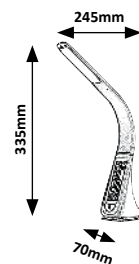

LIONEL

3516

3517

3516

(P)

LED / 5W
(260lm, 5000K) incl.
IP20 • 5V/1A (DC) incl. • white

5 998250 335162

3517

(P)

LED / 5W
(260lm, 5000K) incl.
IP20 • 5V/1A (DC) incl. • black

5 998250 335179

OSIAS

6979

6980

6979

(P)

LED / 9W
(400lm, 2700K-6500K) incl.
IP20 • white

5 998250 369792

6980

(P)

LED / 9W
(400lm, 2700K-6500K) incl.
IP20 • black

5 998250 369808

One button = Three functions
Egy gomb = három funkció • Ein Boden = Drei Funktionen

Quick Touch = ON/OFF
Rövid Érintés = Be-/kikapcsolás • Schnelle Berührung = Ein/Aus

Quick Touch = Colour Temperature Changing
Rövid érintés = Színhőmérséklet változtatás • Schnelle Berührung = Änderung der Farbtemperatur

Long Touch = Dimming
Hosszú érintés = Fényerő szabályozás • Lange Berührung = Dimmen