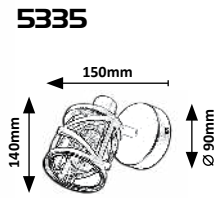

OBERON

TEXTILE CABLE

5335 MG

☒ E14 / 1x max. 40W
IP20 • 19830
brown/amber

5336 MG

☒ E14 / 2x max. 40W
IP20 • 19830
brown/amber

5337 MG

☒ E14 / 3x max. 40W
IP20 • 19830
brown/amber

5338 MG

☒ E14 / 1x max. 40W
IP20 • 19831
brown/amber

5339 MG

☒ E14 / 3x max. 40W
IP20 • 19831
brown/amber

5340 MG

☒ E14 / 5x max. 40W
IP20 • 19831
brown/amber