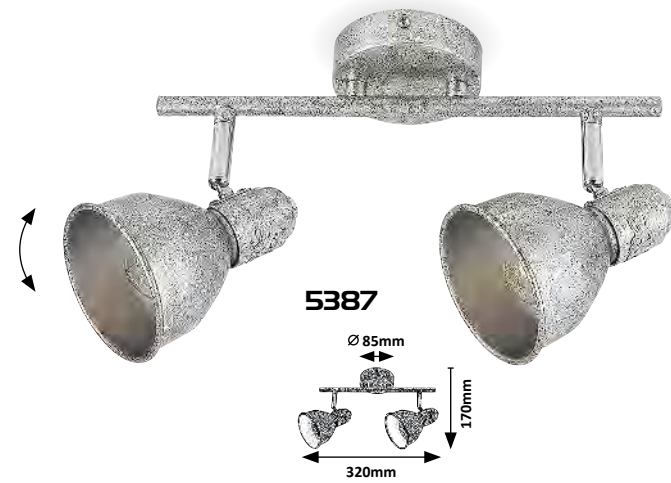

THELMA

5387

5386 (M)
☒ E14 / 1x max. 40W
IP20
antique silver

5 998250 353869

5387 (M)
☒ E14 / 2x max. 40W
IP20
antique silver

5 998250 353876

5388 (M)
☒ E14 / 3x max. 40W
IP20
antique silver

5 998250 353883

5389 (M)
☒ E14 / 4x max. 40W
IP20
antique silver

5 998250 353890