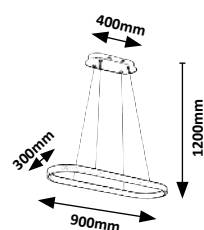

3082, 3083

BACKLIGHT effect

CEILO

3082

3083

3082 (M P)

LED / 38W
(3200lm, 3000K-6500K) incl.
IP20 • 502
black/white

3083 (M P)

LED / 38W
(3200lm, 3000K-6500K) incl.
IP20 • 502
white

ATHOS

6679

6679

6679 (M P)

LED / 84W
(4854lm, 4000K) incl.
IP20
grey/white

OTHELLO

6299

6299 (M SI)

LED / 36W
(1800lm, 3000K-6000K) incl.
IP20 • 525
grey/white