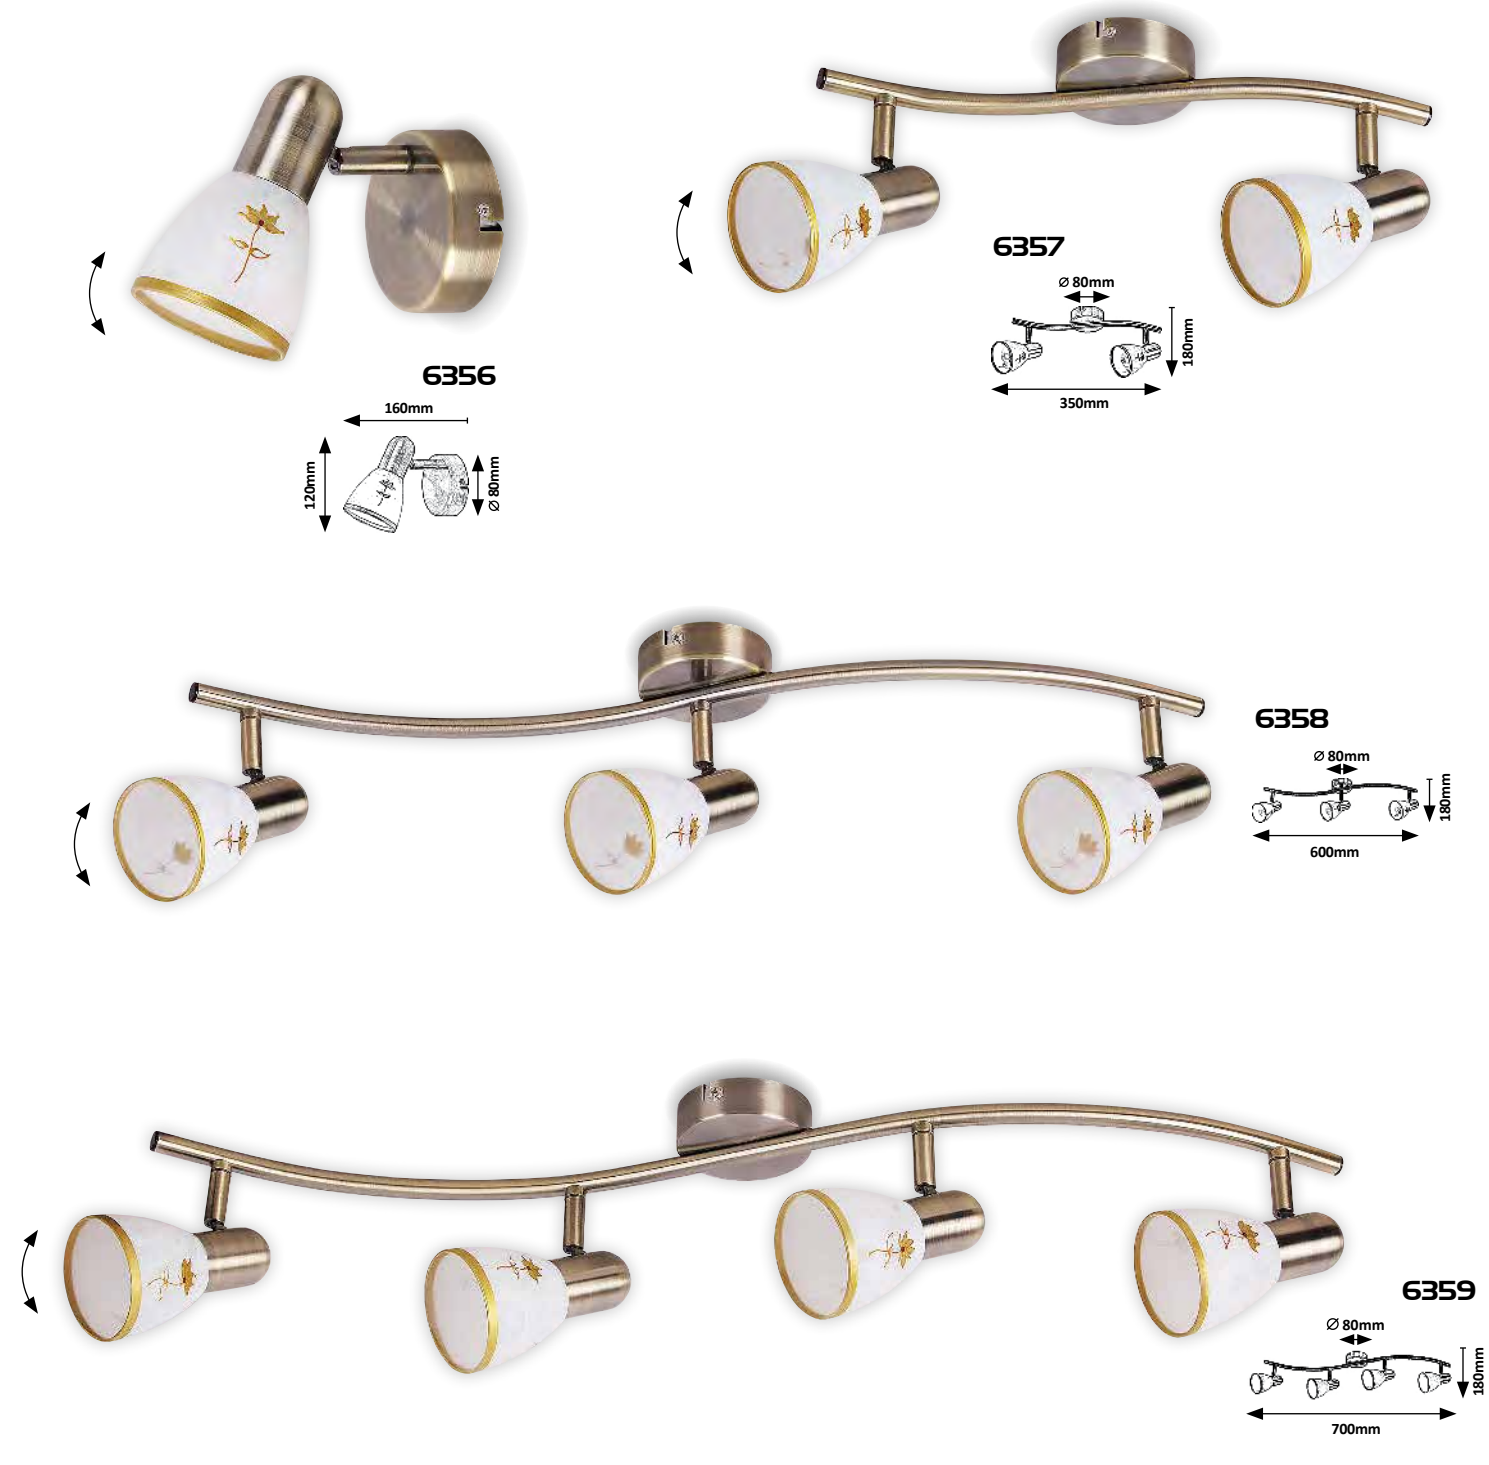

# ART FLOWER

OTHERS / BEST MATCH 224-225.

**6356** MG E14 / 1x max. 40W IP20 • 1279 alabaster/bronze  
**6357** MG E14 / 2x max. 40W IP20 • 1279 alabaster/bronze  
**6358** MG E14 / 3x max. 40W IP20 • 1279 alabaster/bronze  
**6359** MG E14 / 4x max. 40W IP20 • 1279 alabaster/bronze