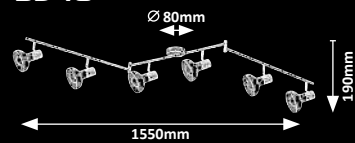

5948

☒ E14 / 1x max. 40W
IP20
white/beech/chrome

5 998250 359434

☒ E14 / 2x max. 40W
IP20
white/beech/chrome

5 998250 359441

☒ E14 / 3x max. 40W
IP20
white/beech/chrome

5 998250 359458

☒ E14 / 6x max. 40W
IP20
white/beech/chrome

5 998250 359489

☒ E14 / 3x max. 40W
IP20
white/beech/chrome

5 998250 359496