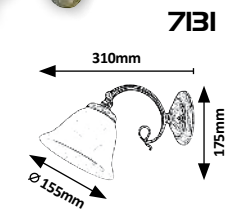

ORCHIDEA

JOEL

8558 M G

☒ E27 / 2x max. 60W
IP20 • 9528
bronze/alabaster

5 998250 385587

2269 M G

☒ E27 / 1x max. 60W
IP20 • 19259
bronze/white

5 998250 322698

2270 M G

☒ E27 / 3x max. 60W
IP20 • 19259
bronze/white

5 998250 322704

2271 M G

☒ E27 / 5x max. 60W
IP20 • 19259
bronze/white

5 998250 322711

BECKWORTH

7131 M G

☒ E14 / 1x max. 40W
IP20 • 9493
bronze/alabaster

5 998250 371313

7133 M G

☒ E14 / 3x max. 40W
IP20 • 9493
bronze/alabaster

5 998250 371337

7135 M G

☒ E14 / 5x max. 40W
IP20 • 9493
bronze/alabaster

5 998250 371351

7136 M G

☒ E27 / 1x max. 60W
IP20 • 9515
bronze/alabaster

5 998250 371366