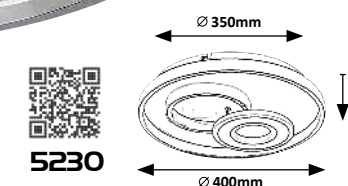

CELINDA

5230