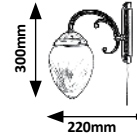

ANNABELLA

8631

8631 M G

☒ E14 / 1x max. 40W
IP20 • □
▲ 9904
bronze/white

8632 M G

☒ E14 / 2x max. 40W
IP20 • □
▲ 9904
bronze/white

5 998250 386324

8633 M G

☒ E27 / 2x max. 60W
+ E14 / 3x max. 40W
IP20 • ▲ 9905 • □ 9904
bronze/white

5 998250 386331

8634 M G

☒ E14 / 1x max. 40W
IP20 • □
▲ 9905
bronze/white

5 998250 386348

8638 M G

☒ E27 / 2x max. 60W
IP20 • ▲ 9905
bronze/white

5 998250 386386

8636 M G

☒ E27 / 2x max. 60W
+ E14 / 6x max. 40W
IP20 • ▲ 9905 • □ 9904
bronze/white

5 998250 386362

8637 M G

☒ E27 / 2x max. 60W
IP20 • ▲ 9905
bronze/white

5 998250 386379