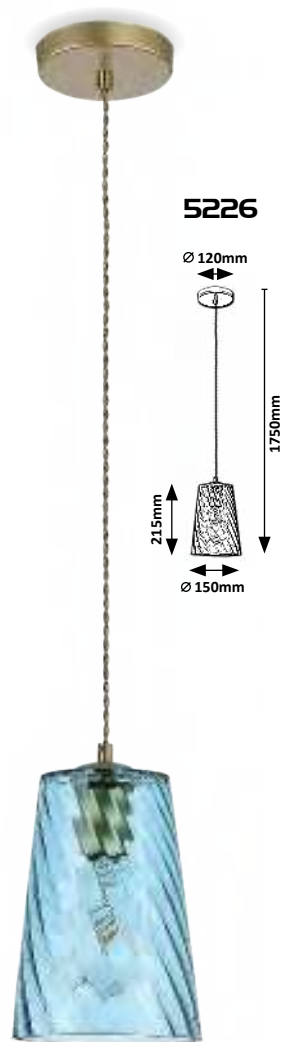

## AZURINE

TEXTILE CABLE

5226

Ø 120mm

1750mm

215mm

Ø 150mm

5227