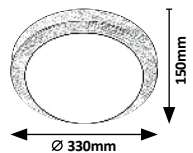

NEDDA

3687

3688

3689

STEFANY

5702

OPALE

5726

CHARLES

3837

3838

3839

DISKY

3563

3564

3567

3568

3687 MG	3688 MG	3689 MG	3837 MG	3838 MG	3839 MG
☒ E27 / 1x max. 60W IP20 • 1319 opal glass/transparent	☒ E27 / 1x max. 60W IP20 • 1346 opal glass/transparent	☒ E27 / 2x max. 60W IP20 • 1347 opal glass/transparent	☒ E27 / 1x max. 60W IP20 • 600 opal glass/transparent	☒ E27 / 1x max. 60W IP20 • 601 opal glass/transparent	☒ E27 / 2x max. 60W IP20 • 602 opal glass/transparent

5702 MG	5726 MG	3563 MG	3564 MG	3567 MG	3568 MG
☒ E14 / 1x max. 40W IP20 • 9159 chrome/alabaster	☒ E27 / 1x max. 60W IP20 • 9512 chrome/alabaster	☒ E27 / 1x max. 40W IP20 • 9565 bronze/opal glass	☒ E27 / 2x max. 40W IP20 • 9551 bronze/opal glass	☒ E27 / 1x max. 40W IP20 • 9565 wenge/opal glass	☒ E27 / 2x max. 40W IP20 • 9551 wenge/opal glass