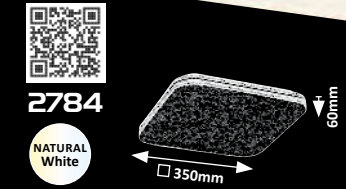

OSCAR

2783 (M P) LED / 18W (1350lm, 4000K) incl. IP20 • 19709 white/chrome 5 998250 327839	2784 (M P) LED / 18W (1350lm, 4000K) incl. IP20 • 19710 white/chrome 5 998250 327846	3345 (M P) LED / 18W (1350lm, 3000K) incl. IP20 • 19818 white/walnut 5 998250 333456	3346 (M P) LED / 18W (1350lm, 3000K) incl. IP20 • 19819 white/walnut 5 998250 333465	3347 (M P) LED / 18W (1350lm, 4000K) incl. IP20 • 19820 white/chrome 5 998250 333489	3348 (M P) LED / 18W (1350lm, 4000K) incl. IP20 • 19821 white/chrome 5 998250 333489