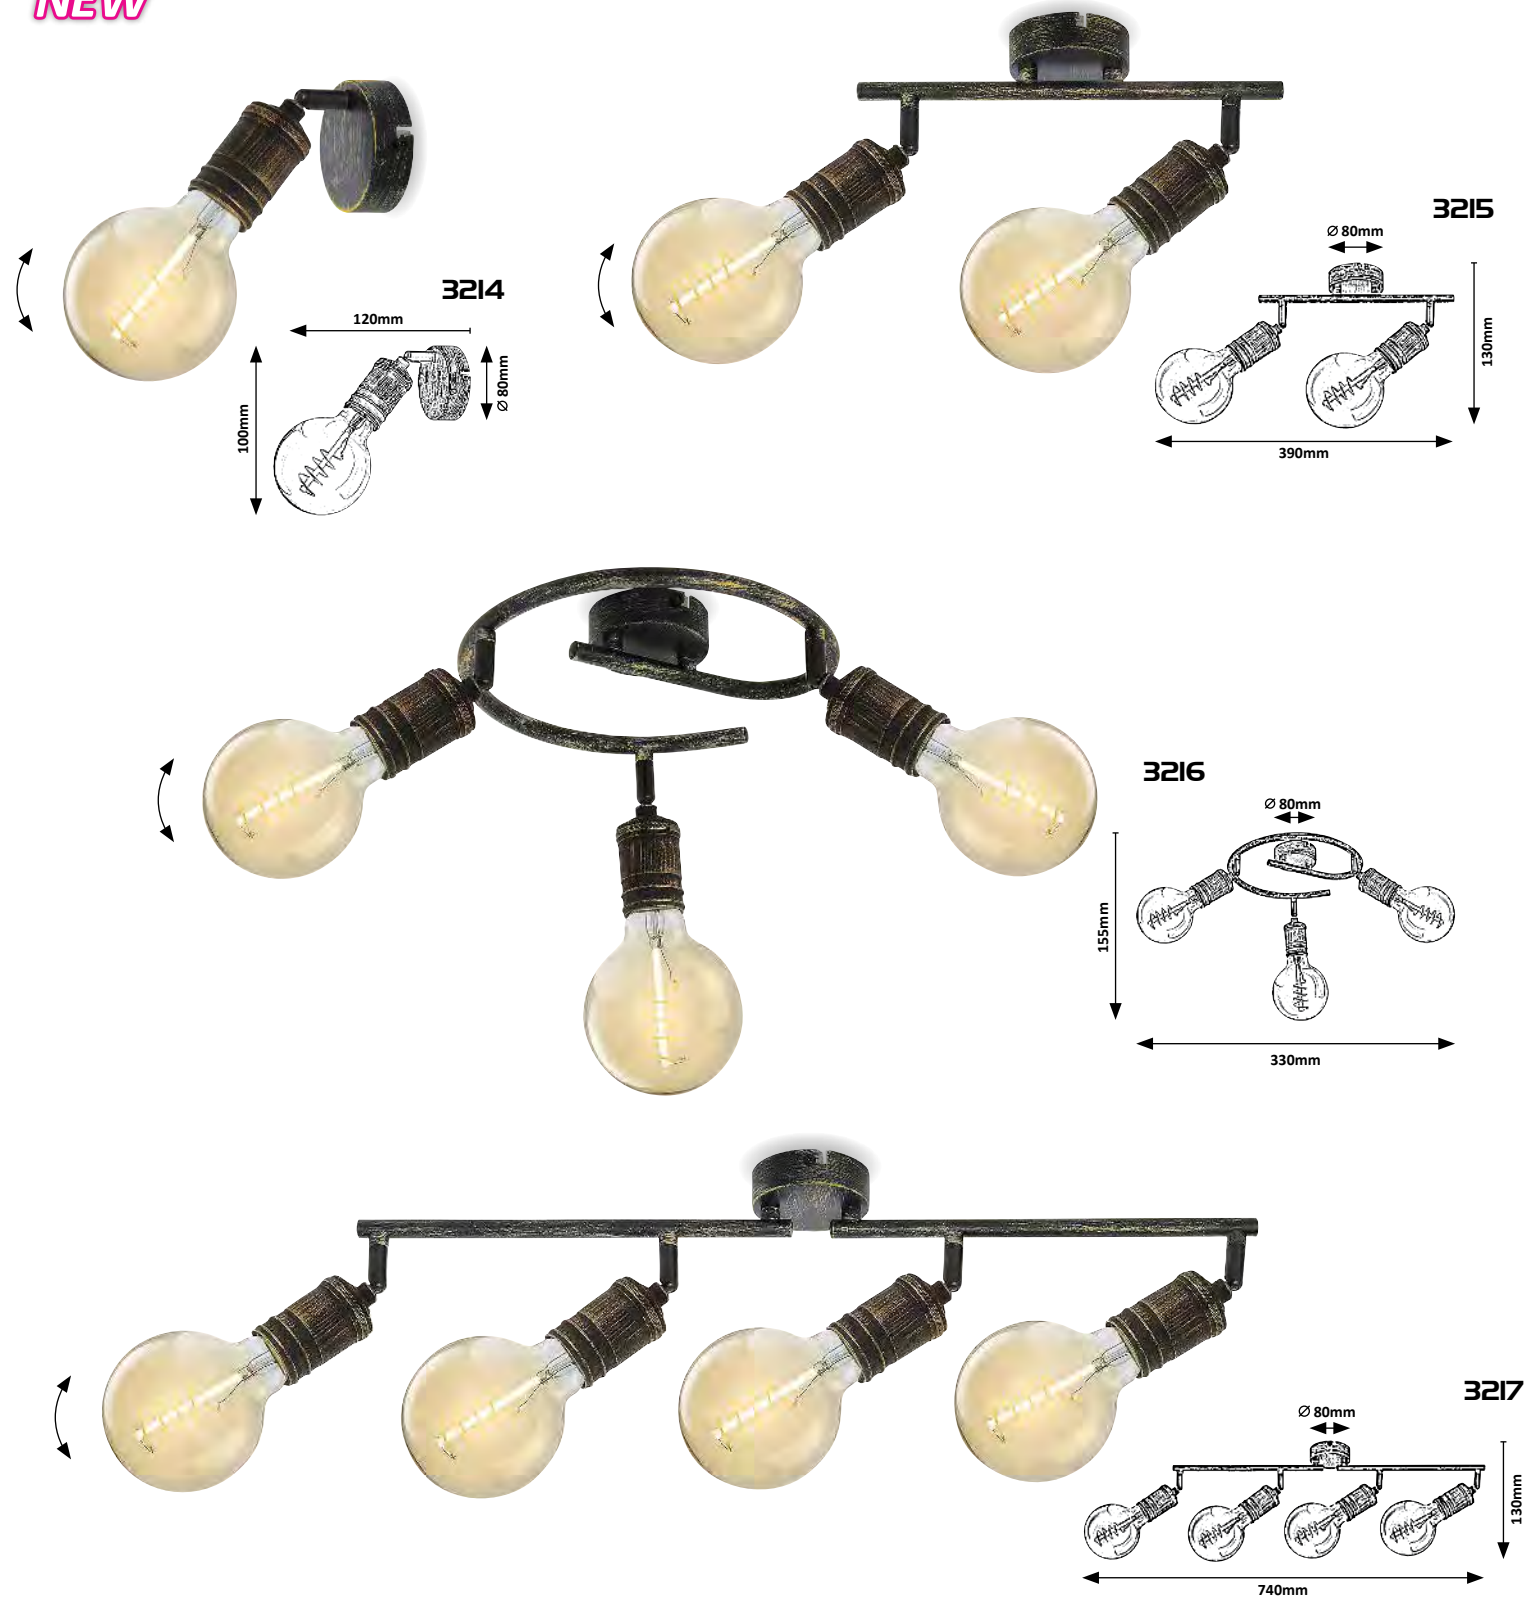

FIDEL

NEW

3214 **M**
☒ E27 / 1x max. 25W
IP20
antique gold

3215 **M**
☒ E27 / 2x max. 25W
IP20
antique gold

3216 **M**
☒ E27 / 3x max. 25W
IP20
antique gold

3217 **M**
☒ E27 / 4x max. 25W
IP20
antique gold

FIDEL

NEW

3218 **M**
☒ E27 / 5x max. 25W
IP20
antique gold