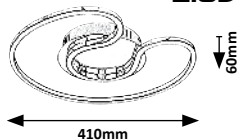

MELORA

2189

2190

2189

LED / 30W
(2400lm, 4000K) incl.
IP20
chrome

5 998250 321899

2190

LED / 30W
(2400lm, 4000K) incl.
IP20
chrome

5 998250 321905

ANIELA

2187

2188

2187

LED / 20W
(1600lm, 4000K) incl.
IP20
chrome

5 998250 321875

2188

LED / 20W
(1600lm, 4000K) incl.
IP20
chrome

5 998250 321882