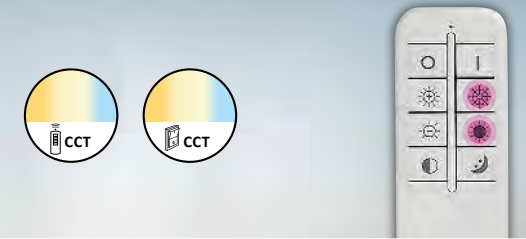

## VESTA

3335

3529, 3530

3529 (M A)

LED / 28W  
(1820lm, 3000K) incl.  
IP20 • 19895  
black/white

5 998250 335292

3530 (M A)

LED / 48W  
(3210lm, 3000K) incl.  
IP20 • 19896  
black/white