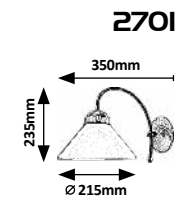

MARIAN

2701