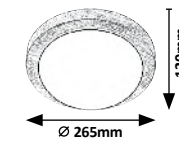

NEDDA

3687

3688

3689

STEFANY

5702

OPALE

5726

CHARLES

3837

3838

3839

DISKY

3563

3564

3567

3568

3687 MG	3688 MG	3689 MG	3837 MG	3838 MG	3839 MG
☒ E27 / 1x max. 60W IP20 • 1319 opal glass/transparent	☒ E27 / 1x max. 60W IP20 • 1346 opal glass/transparent	☒ E27 / 2x max. 60W IP20 • 1347 opal glass/transparent	☒ E27 / 1x max. 60W IP20 • 600 opal glass/transparent	☒ E27 / 1x max. 60W IP20 • 601 opal glass/transparent	☒ E27 / 2x max. 60W IP20 • 602 opal glass/transparent

5702 MG	5726 MG	3563 MG	3564 MG	3567 MG	3568 MG
☒ E14 / 1x max. 40W IP20 • 9159 chrome/alabaster	☒ E27 / 1x max. 60W IP20 • 9512 chrome/alabaster	☒ E27 / 1x max. 40W IP20 • 9565 bronze/opal glass	☒ E27 / 2x max. 40W IP20 • 9551 bronze/opal glass	☒ E27 / 1x max. 40W IP20 • 9565 wenge/opal glass	☒ E27 / 2x max. 40W IP20 • 9551 wenge/opal glass