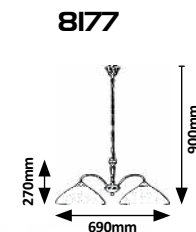

REGINA

8171 M G

☒ E14 / 1x max. 40W
IP20 • 9242
bronze/cream

5 998250 381718

8172 M G

☒ E14 / 1x max. 40W
IP20 • 9243
bronze/cream

5 998250 381725

8173 M G

☒ E14 / 3x max. 40W
IP20 • 9242
bronze/cream

5 998250 381732

8176 M G

☒ E27 / 1x max. 60W
IP20 • 9244
bronze/cream

5 998250 381763

8177 M G

☒ E27 / 2x max. 60W
IP20 • 9243
bronze/cream

5 998250 381770

8175 M G

☒ E14 / 5x max. 40W
IP20 • 9242
bronze/cream

5 998250 381756

8178 M G

☒ E27 / 1x max. 60W
IP20 • 9244
bronze/cream

5 998250 381787