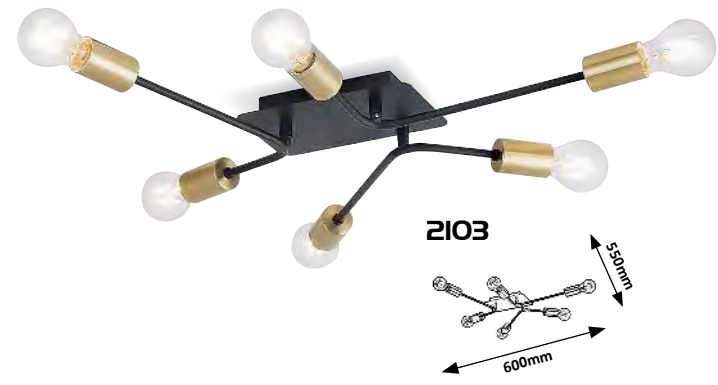

# LANNY

**2102**  
 E27 / 2x max. 15W  
 IP20  
 black/gold  
 230mm  
 370mm

**2103**  
 E27 / 6x max. 15W  
 IP20  
 black/gold  
 600mm  
 500mm

**2104**  
 E27 / 6x max. 15W  
 IP20  
 black/gold  
 650mm  
 Ø 560mm