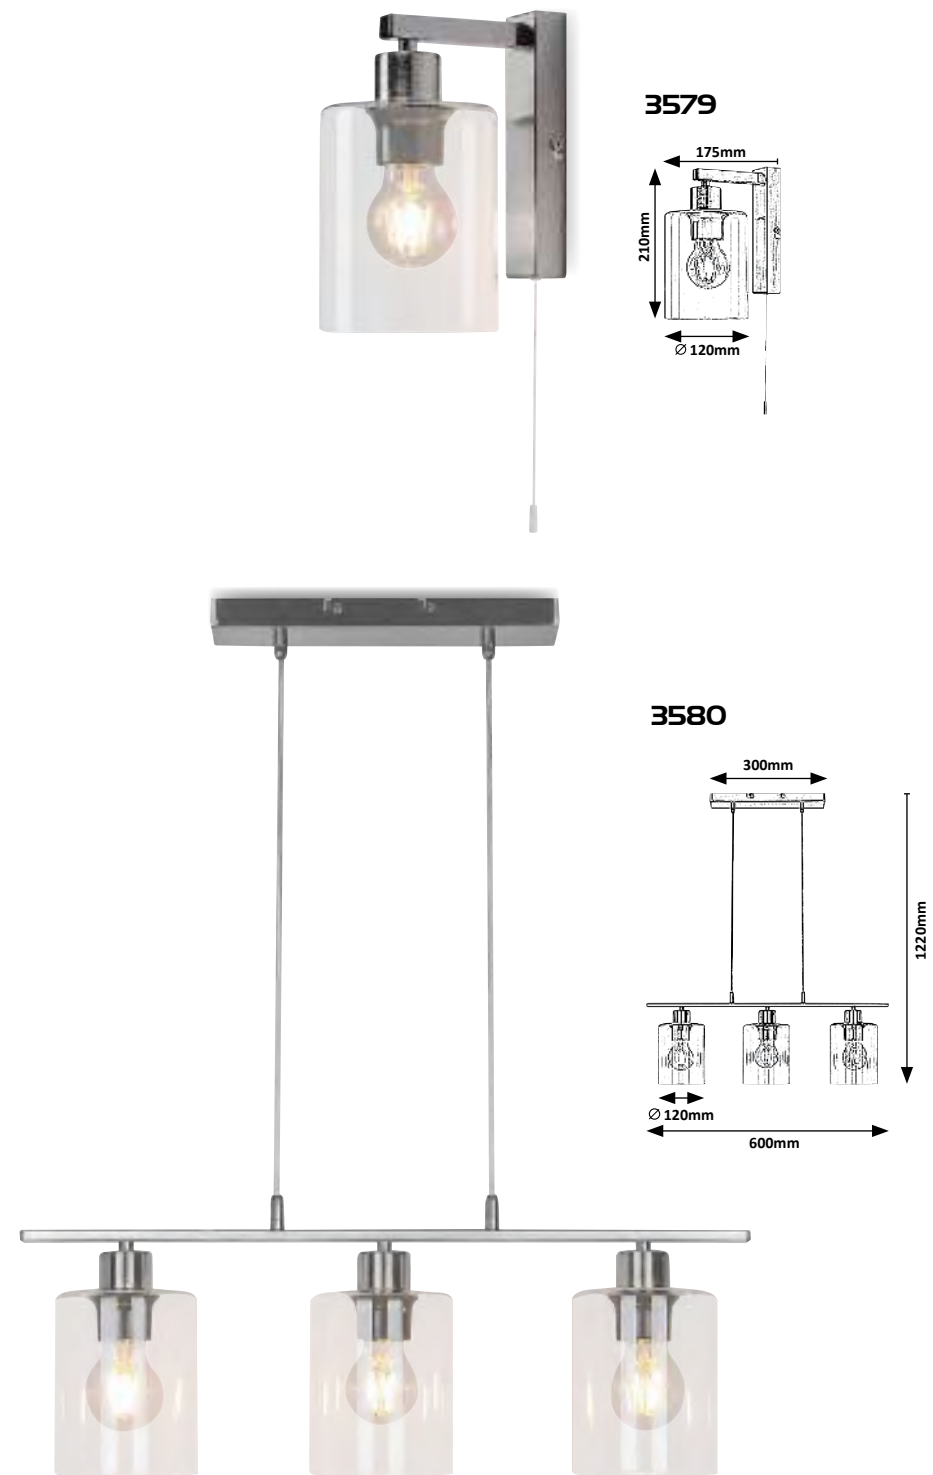

MIROSLAW

OTHERS / BEST MATCH 128.

NEW

3579 **MG**
☒ E27 / 1x max. 40W
IP20 • 19838 • 19838
satin chrome/transparent

5 998250 335797

3580 **MG**
☒ E27 / 3x max. 40W
IP20 • 19838 • 19838
satin chrome/transparent

5 998250 335803