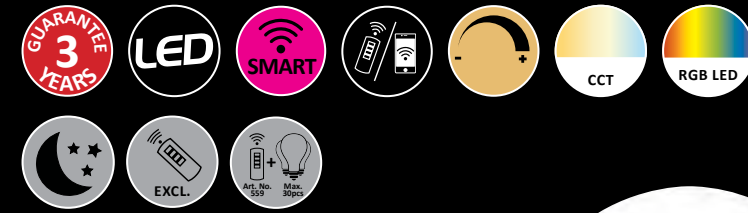

1978, 1979, 1980

559

559

Art. No. 559

Max. 30pcs

1513

1513

1978

1979

1980

1978, 1979, 1980

559 P

2xAAA 1,5V incl.
5-7m

5 998250 305592

1513 MG

E27 / A60 / LED / 6W
(700lm, 2700K-6500K) incl.
IP20 • 25.000h

5 998250 315133

1978 MP

E27 / A60 / LED / 10W
(1000lm, 3000K-6500K) incl.
IP20 • 25.000h • 559

5 998250 319780

1979 MP

GU10 / LED / 5W
(400lm, 3000K-6500K) incl.
IP20 • 25.000h • 559

5 998250 319797

1980 MP

E14 / C37 / LED / 5W
(480lm, 3000K-6500K) incl.
IP20 • 25.000h • 559

5 998250 319803