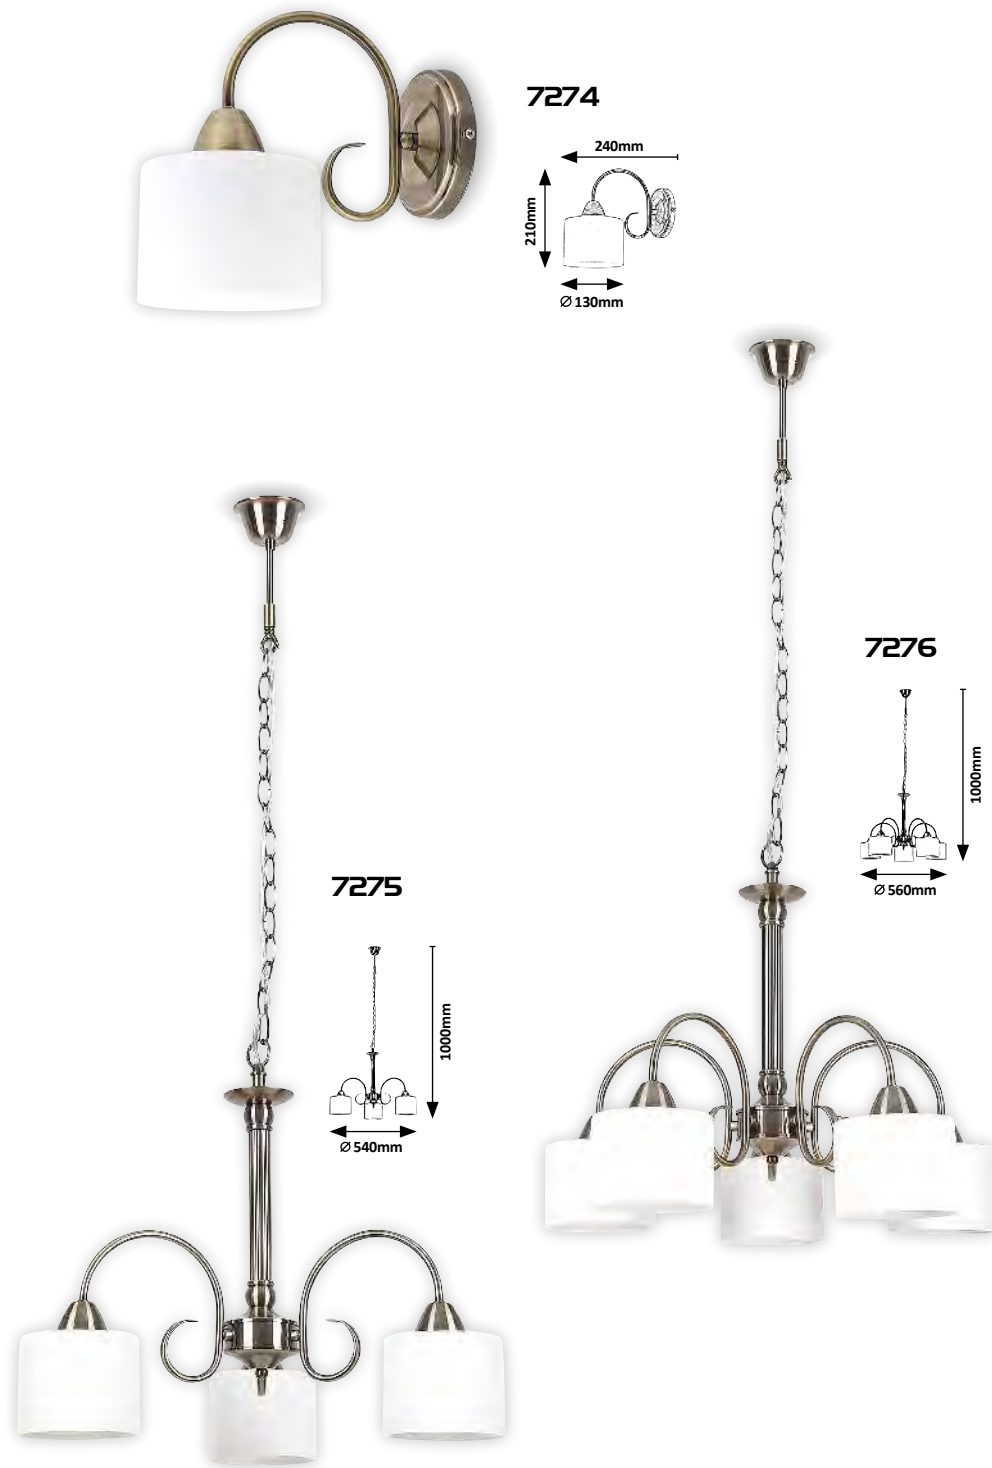

## EDITH

**7274** M G

☒ E27 / 1x max. 60W  
IP20 • 19555  
antique bronze/opal glass

**7275** M G

☒ E27 / 3x max. 60W  
IP20 • 19555  
antique bronze/opal glass

**7276** M G

☒ E27 / 5x max. 60W  
IP20 • 19555  
antique bronze/opal glass