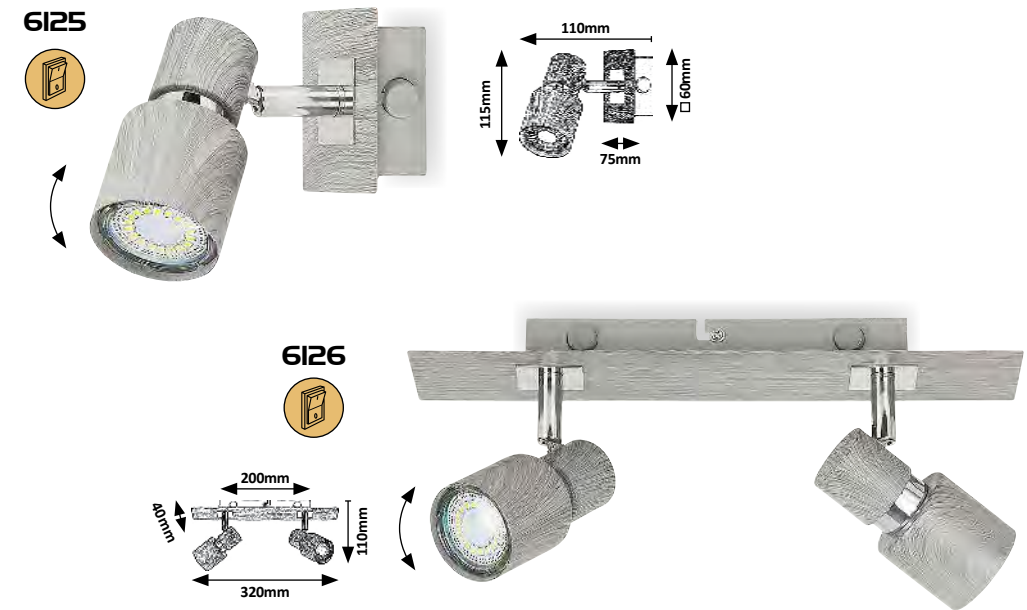

MERKUR

6005 (M)

☒ GU10 / 1x max. 50W
IP20
wenge/chrome

5 998250 360058

6006 (M)

☒ GU10 / 2x max. 50W
IP20
wenge/chrome

5 998250 360065

6007 (M)

☒ GU10 / 3x max. 50W
IP20
wenge/chrome

5 998250 360072

6008 (M)

☒ GU10 / 4x max. 50W
IP20
wenge/chrome

5 998250 360089

6125 (M)

☒ GU10 / 1x max. 50W
IP20 • ☐
silver oak/chrome

5 998250 361253

6126 (M)

☒ GU10 / 2x max. 50W
IP20 • ☐
silver oak/chrome

5 998250 361260

6127 (M)

☒ GU10 / 3x max. 50W
IP20
silver oak/chrome

5 998250 361277

6128 (M)

☒ GU10 / 4x max. 50W
IP20
silver oak/chrome

5 998250 361284