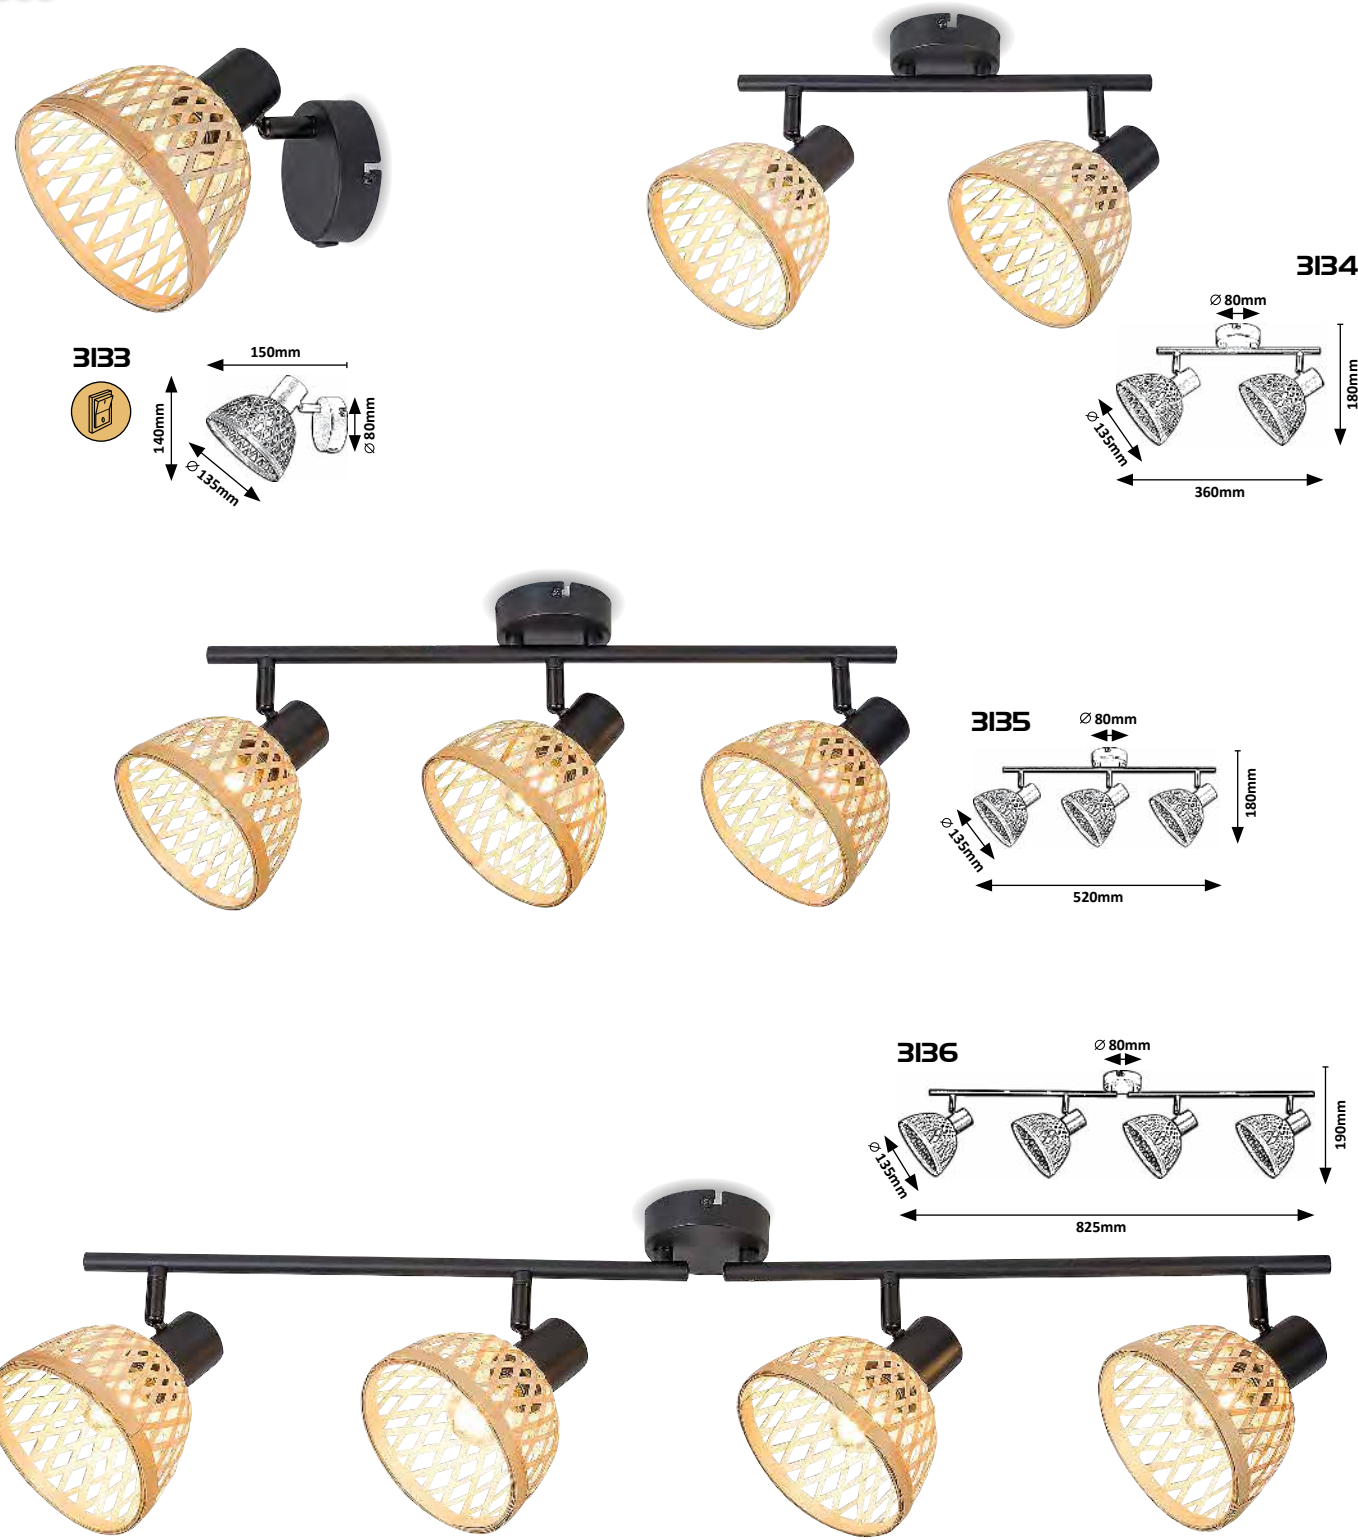

RATTAN

NEW

3133 (M) (RA)

☒ E14 / 1x max. 15W
IP20 • 19835
matte black/natural

5 998250 331331

3134 (M) (RA)

☒ E14 / 2x max. 15W
IP20 • 19835
matte black/natural

5 998250 331348

3135 (M) (RA)

☒ E14 / 3x max. 15W
IP20 • 19835
matte black/natural

5 998250 331355

3136 (M) (RA)

☒ E14 / 4x max. 15W
IP20 • 19835
matte black/natural

5 998250 331362

ZAHARA

7604

7604 (M) (RA)

☒ E27 / 1x max. 40W
IP20
natural

5 998250 376042