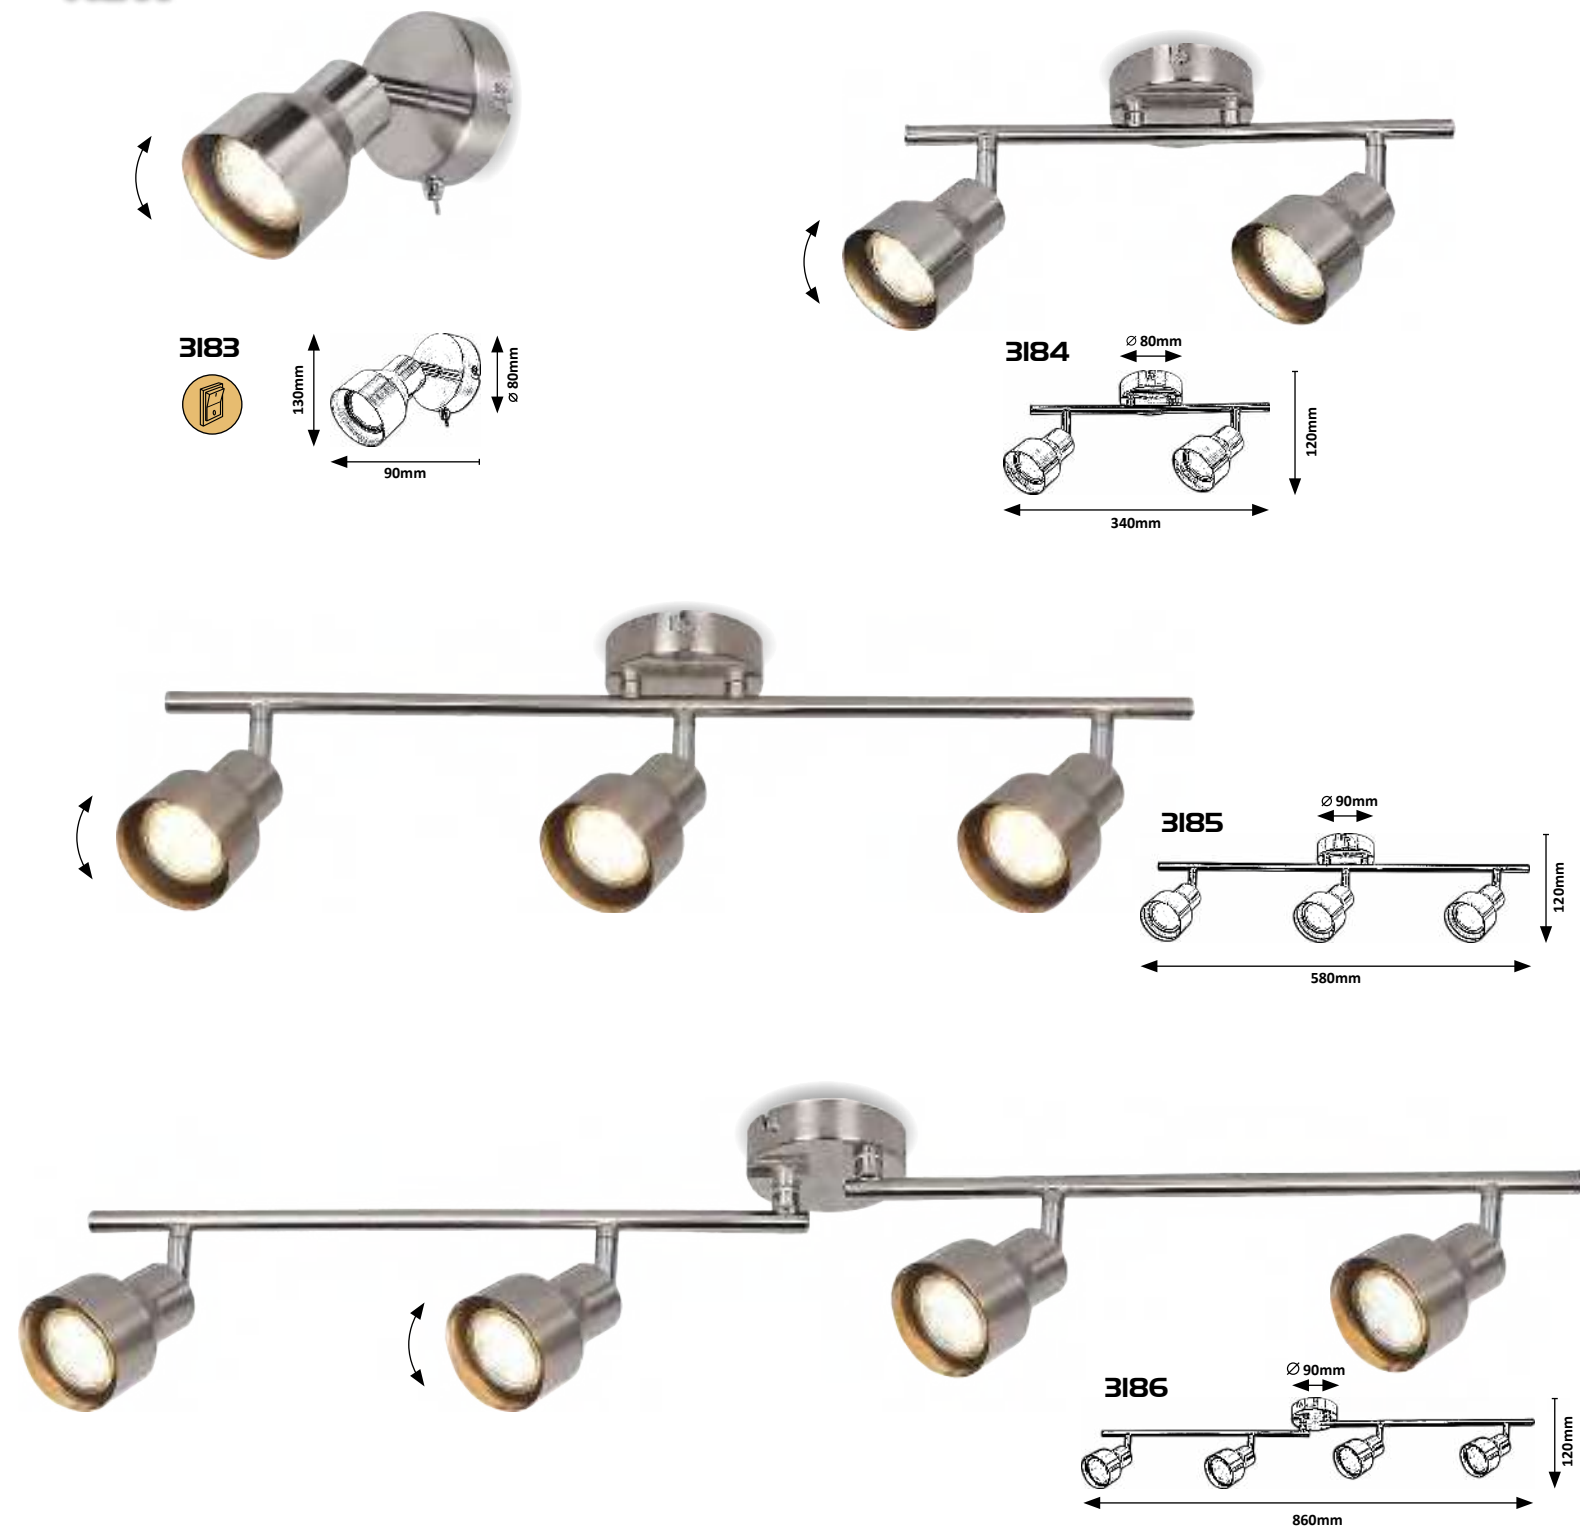

BLAKE

NEW

3183 (M)
☒ GU10 / 1x max. 50W
IP20 • ☐
satin chrome

5 998250 331836

3184 (M)
☒ GU10 / 2x max. 50W
IP20
satin chrome

5 998250 331843

3185 (M)
☒ GU10 / 3x max. 50W
IP20
satin chrome

5 998250 331850

3186 (M)
☒ GU10 / 4x max. 50W
IP20
satin chrome

5 998250 331867