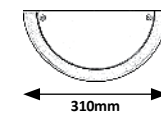

UFO

UFO

5401 MWG

☒ E27 / 1x max. 60W
IP20 • 9105
natural/opal glass

5407 MWG

☒ E27 / 1x max. 60W
IP20 • 9105
oak/opal glass

5411 MWG

☒ E27 / 1x max. 60W
IP20 • 9101
natural/opal glass

5417 MWG

☒ E27 / 1x max. 60W
IP20 • 9101
oak/opal glass

5421 MWG

☒ E27 / 2x max. 60W
IP20 • 9103
natural/opal glass

5427 MWG

☒ E27 / 2x max. 60W
IP20 • 9103
oak/opal glass

5113 MG

☒ E27 / 1x max. 60W
IP20 • 9900
chrome/opal glass

5121 MG

☒ E27 / 1x max. 60W
IP20 • 9903
satin chrome/white

5143 MG

☒ E27 / 2x max. 60W
IP20 • 9103
chrome/opal glass

5151 MG

☒ E27 / 2x max. 60W
IP20 • 9200
satin chrome/white

5173 MG

☒ E27 / 1x max. 60W
IP20 • 9105
chrome/opal glass

5181 MG

☒ E27 / 1x max. 60W
IP20 • 9053
satin chrome/white