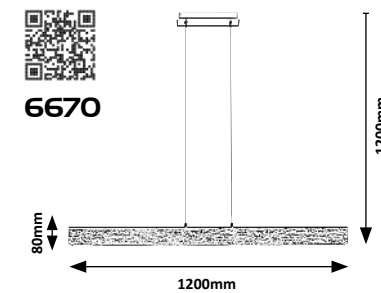

## TITHANIA

**NEW**

6670

**6670**

LED / 24W  
 (1920lm, 2700K-6500K) incl.  
 IP20 • 
  
 brushed aluminium/white

5 998250 366708

**One button = Three functions**  
 Egy gomb = három funkció • Eine Taste = Drei Funktionen