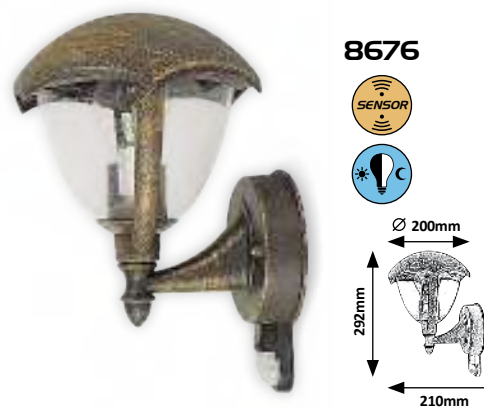

# MIAMI

8670

8671

8676

8674

8674 M P

☒ E27 / 1x max. 40W  
IP44  
antique gold/transparent

5 998250 386744