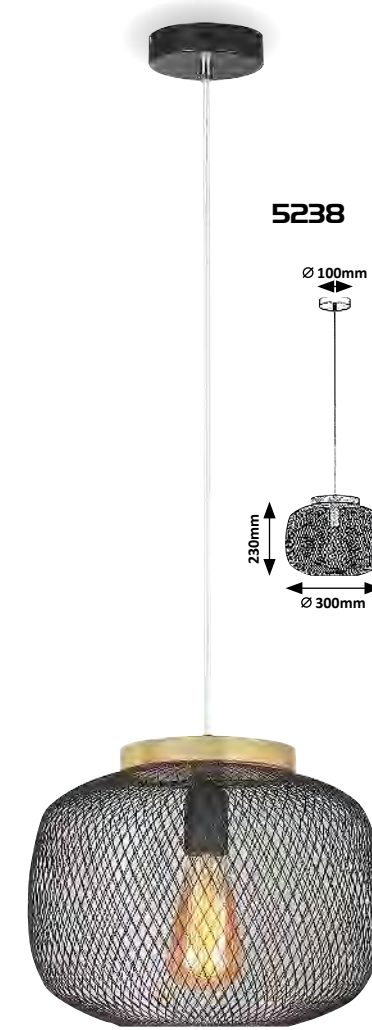

## RUPERT

WOOD **NEW**

5237

1500mm

230mm

Ø 300mm

Ø 100mm

5238