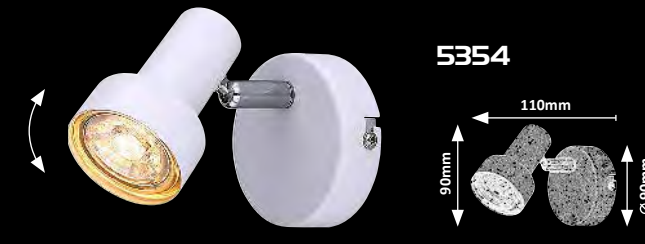

# KONRAD

**OTHERS / BEST MATCH**

 282.

**5354**

GU10 / 1x max. 50W  
 IP20 white

5 998250 353548

**5355**

GU10 / 2x max. 50W  
 IP20 white