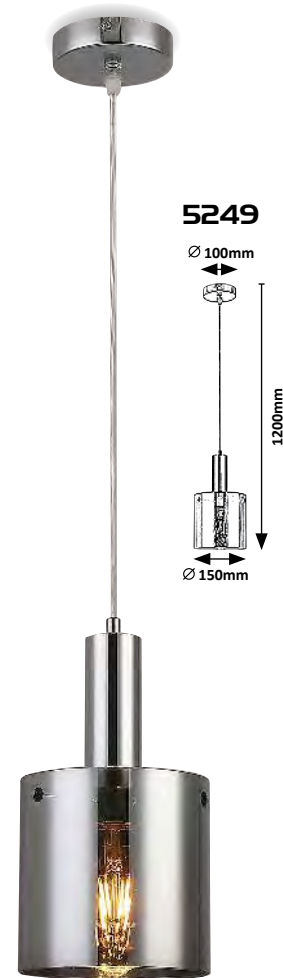

DONATI

OTHERS / BEST MATCH 22.

NEW

5248

5249

5250

DONATI

OTHERS / BEST MATCH 22.

NEW

5251

5248 MG

☒ E27 / 1x max. 60W
IP20
▲ 19943
chrome/tinted colour
5 998250 352480

5249 MG

☒ E27 / 1x max. 60W
IP20
▲ 19943
chrome/tinted colour
5 998250 352497

5250 MG

☒ E27 / 3x max. 60W
IP20
▲ 19943
chrome/tinted colour
5 998250 352503

5251 MG

☒ E27 / 5x max. 60W
IP20
▲ 19943
chrome/tinted colour
5 998250 352510