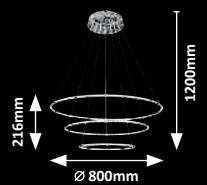

DONATELLA

2543

2544

2545

2546

2543 (MP)

LED / 21W
(1417lm, 4000K) incl.
IP20
white

5 998250 325439

2544 (MP)

LED / 37W
(2300lm, 4000K) incl.
IP20
white

5 998250 325446

2545 (MP)

LED / 95W
(5774lm, 4000K) incl.
IP20
white

5 998250 325453

2546 (MP)

LED / 65W
(4077lm, 4000K) incl.
IP20
white

5 998250 325460

ADRIENNE

2428

2429

2428 (MP)

LED / 15W
(1200lm, 4000K) incl.
IP20
silver/transparent

5 998250 324289

2429 (MP)

LED / 62W
(4861lm, 4000K) incl.
IP20
silver/transparent

5 998250 324296