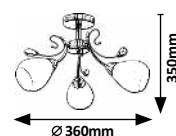

SUSAN

7041

7043

7045

7041 **M G**

☒ E27 / 1x max. 60W
IP20 • 19374
bronze/white

7043 **M G**

☒ E27 / 3x max. 60W
IP20 • 19374
bronze/white

7045 **M G**

☒ E27 / 5x max. 60W
IP20 • 19374
bronze/white

FAUNA

5098

5099

LILIAN

2839

2849

5098 **M G**

☒ E27 / G45 / 3x max. 40W
IP20 • 19860
gold/white

5099 **M G**

☒ E27 / G45 / 5x max. 40W
IP20 • 19860
gold/white

2839 **M A**

☒ E14 / 4x max. 40W
IP20 • 19119
chrome/opal glass

2849 **M A**

☒ E14 / 4x max. 40W
IP20
antique brown/opal glass/
amber