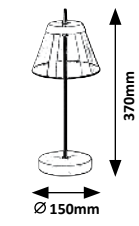

DELICE

5025

5026

5028

5027

5025 MG

LED / 6W
(480lm, 4000K) incl.
IP20 • 19782
black/bronze/tinted colour

5 998250 350257

5026 MG

LED / 6W
(480lm, 4000K) incl.
IP20 • 19782
black/bronze/tinted colour

5 998250 350264

5027 MG

LED / 18W
(1440lm, 4000K) incl.
IP20 • 19782
black/bronze/tinted colour

5 998250 350271

5028 MG

LED / 24W
(1920lm, 4000K) incl.
IP20 • 19782
black/bronze/tinted colour

5 998250 350288

AVIANA

5029

5031

5030

5032

5029 MG

LED / 6W
(480lm, 4000K) incl.
IP20 • 19783
white/transparent/bronze

5 998250 350295

5030 MG

LED / 6W
(480lm, 4000K) incl.
IP20 • 19783
white/transparent/bronze

5 998250 350301

5031 MG

LED / 18W
(1440lm, 4000K) incl.
IP20 • 19783
white/transparent/bronze

5032 MG

LED / 24W
(1920lm, 4000K) incl.
IP20 • 19783
white/transparent/bronze

5 998250 350325