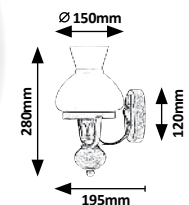

7077

7072 MWG