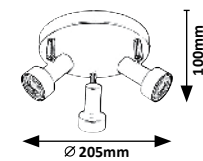

KONRAD

5324

5322 (M)
☒ GU10 / 1x max. 50W
IP20
black

5 998250 353227

5323 (M)
☒ GU10 / 2x max. 50W
IP20
black

5 998250 353234

5324 (M)
☒ GU10 / 3x max. 50W
IP20
black

5 998250 353241

5325 (M)
☒ GU10 / 4x max. 50W
IP20
black

5 998250 353258

5354 (M)
☒ GU10 / 1x max. 50W
IP20
white

5 998250 353548

5355 (M)
☒ GU10 / 2x max. 50W
IP20
white

5 998250 353555

5356 (M)
☒ GU10 / 3x max. 50W
IP20
white

5 998250 353562

5357 (M)
☒ GU10 / 4x max. 50W
IP20
white