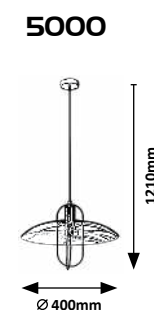

VIDA

TEXTILE CABLE