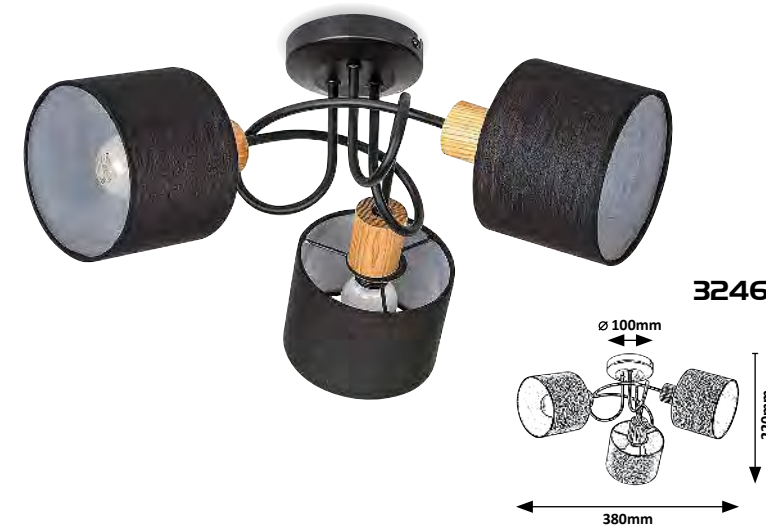

MIGUEL

WOOD **NEW**

3244

3245

3246

3247

3244 MWT

☒ E14 / 1x max. 40W
IP20 • 19997 •
oak/black

5 998250 332444

3245 MWT

☒ E14 / 2x max. 40W
IP20 • 19997
oak/black

5 998250 332451

3246 MWT

☒ E14 / 3x max. 40W
IP20 • 19997
oak/black

5 998250 332468

3247 MWT

☒ E27 / 1x max. 40W
IP20 • 19998
oak/black

5 998250 332475