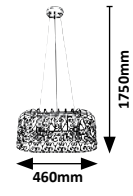

ALESSANDRA

2161

2162

2163

ALESSANDRA

2156

2157

2158

2161 **(M)**
☒ E27 / 1x max. 60W
IP20
matte white

2162 **(M)**
☒ E27 / 2x max. 60W
IP20
matte white

2163 **(M)**
☒ E27 / 3x max. 60W
IP20
matte white

2156 **(M)**
☒ E27 / 1x max. 60W
IP20
matte black

2157 **(M)**
☒ E27 / 2x max. 60W
IP20
matte black

2158 **(M)**
☒ E27 / 3x max. 60W
IP20
matte black