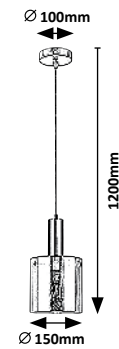

DONATI

OTHERS / BEST MATCH 22.

NEW

5248

5249

5250

DONATI

OTHERS / BEST MATCH 22.

NEW

5251

5248 MG

☒ E27 / 1x max. 60W
IP20
▲ 19943
chrome/tinted colour
5 998250 352480

5249 MG

☒ E27 / 1x max. 60W
IP20
▲ 19943
chrome/tinted colour
5 998250 352497

5250 MG

☒ E27 / 3x max. 60W
IP20
▲ 19943
chrome/tinted colour
5 998250 352503

5251 MG

☒ E27 / 5x max. 60W
IP20
▲ 19943
chrome/tinted colour
5 998250 352510