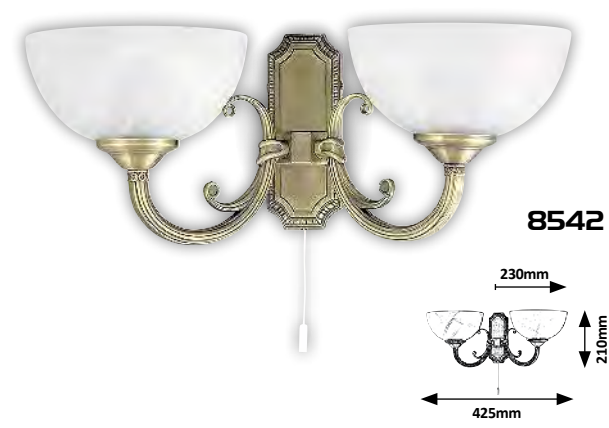

# MARLENE

**8541** M G

☒ E14 / 1x max. 40W  
 IP20 •   
 ▲ 9523  
 bronze/alabaster

**8542** M G

☒ E14 / 2x max. 40W  
 IP20 •   
 ▲ 9523  
 bronze/alabaster

**8543** M G

☒ E27 / 2x max. 60W +  
 E14 / 3x max. 40W  
 IP20 • ▲ 9527 • ▲ 9523  
 bronze/alabaster