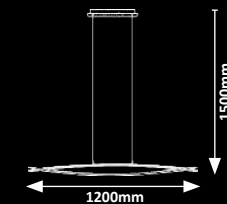

MEREDITH

2478

2479

2481

2478 (M) (P)

LED / 20W
(1440lm, 4000K) incl.
IP20
chrome/white

5 998250 324784

2479 (M) (P)

LED / 18W
(1440lm, 4000K) incl.
IP20
chrome/white

5 998250 324791

2481 (M) (P)

LED / 19,2W
(1550lm, 4000K) incl.
IP20
chrome/white

5 998250 324814

MEREDITH

2480

ULLA

2220

2480 (M) (P)

LED / 18W
(1500lm, 4000K) incl.
IP20
chrome/white

5 998250 324807

2220 (M) (P)

LED / 19,2W
(1550lm, 3000K) incl.
IP20
chrome/white

5 998250 322209