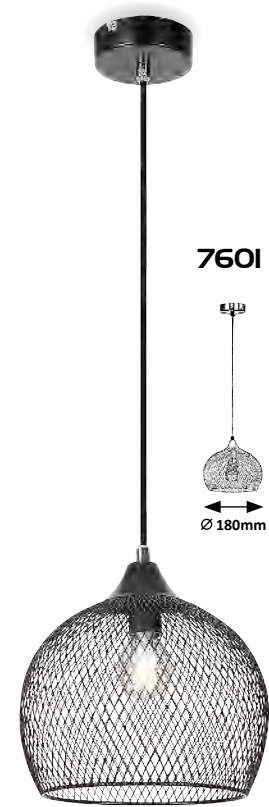

RONAN

7601

1270mm

Ø 180mm