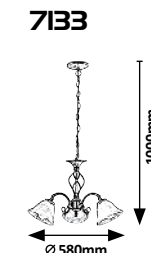

ORCHIDEA

JOEL

8558 M G

☒ E27 / 2x max. 60W
IP20 • 9528
bronze/alabaster

5 998250 385587

2269 M G

☒ E27 / 1x max. 60W
IP20 • 19259
bronze/white

5 998250 322698

2270 M G

☒ E27 / 3x max. 60W
IP20 • 19259
bronze/white

5 998250 322704

2271 M G

☒ E27 / 5x max. 60W
IP20 • 19259
bronze/white

5 998250 322711

BECKWORTH

7131 M G

☒ E14 / 1x max. 40W
IP20 • 9493
bronze/alabaster

5 998250 371313

7133 M G

☒ E14 / 3x max. 40W
IP20 • 9493
bronze/alabaster

5 998250 371337

7135 M G

☒ E14 / 5x max. 40W
IP20 • 9493
bronze/alabaster

5 998250 371351

7136 M G

☒ E27 / 1x max. 60W
IP20 • 9515
bronze/alabaster

5 998250 371366