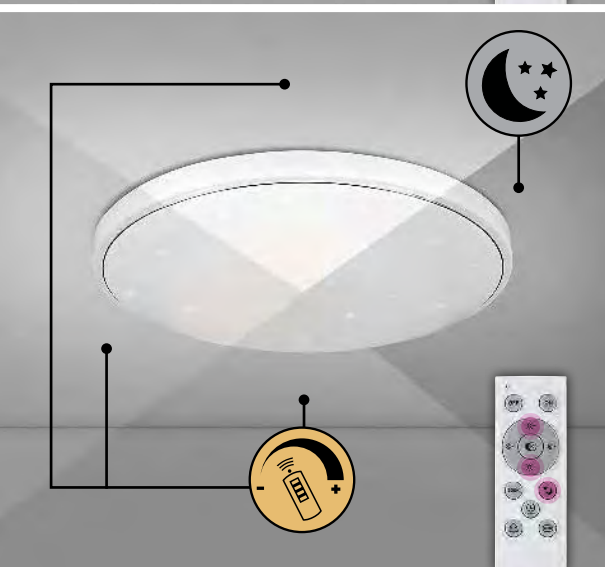

# CALVIN

**3015** (M A)

LED / 40W  
(3200lm, 3000K-6000K) incl.  
IP20 • 519  
white

5 998250 330150

3015

2117, 2118