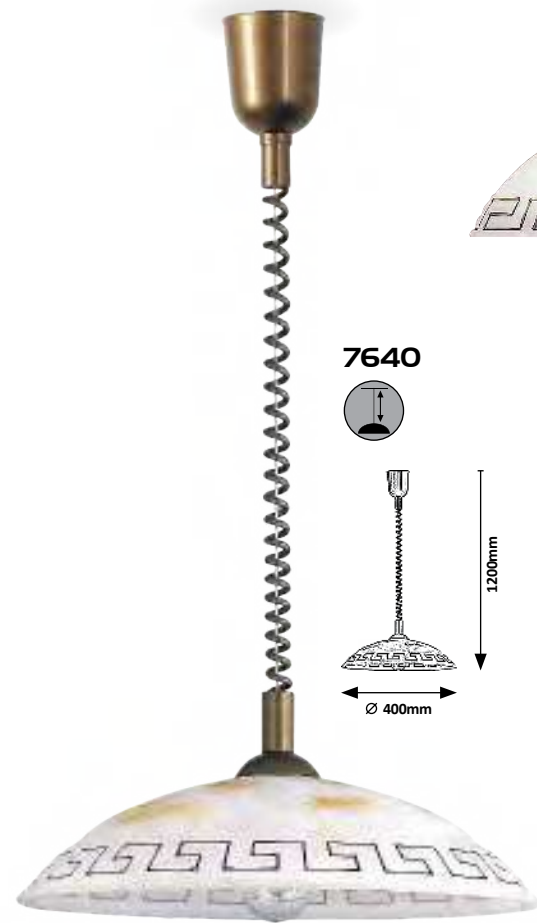

7640

1200mm

Ø 400mm