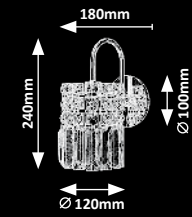

ROSANNA

3569

3570

3569 **M G**

☒ G9 / 1x max. 40W
IP20 • 19922
chrome/transparent

3570 **M G**

☒ G9 / 5x max. 40W
IP20 • 19924
chrome/transparent

MARCELLA

2451

DANIELLE

2448

2449

2451 **M G**

☒ LED / 18W
(1550lm, 4000K) incl.
IP20 • 19511
chrome/transparent crystal

2448 **MAG**

☒ LED / 21W
(1750lm, 4000K) incl.
IP20
chrome/transparent crystal

2449 **MAG**

☒ LED / 18W
(1500lm, 4000K) incl.
IP20
chrome/transparent crystal