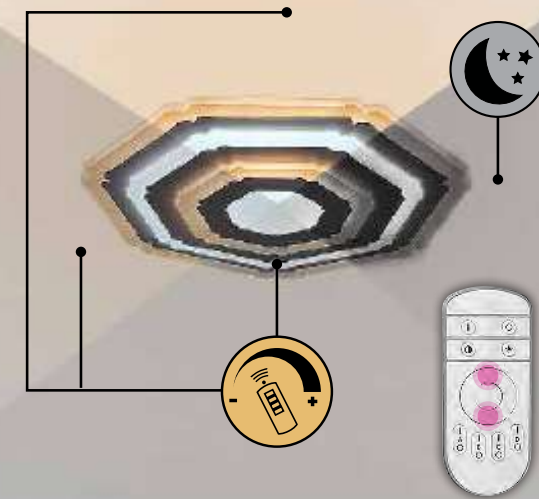

## HECATE

**NEW**

2604

**2604**

LED / 40W  
 (2970lm, 4000K) incl.  
 IP20 • 19961  
 black/white