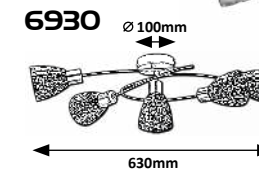

5346 MG

☒ E14 / 1x max. 40W
IP20 • 19867
chrome/tinted colour

5 998250 353463

5347 MG

☒ E14 / 2x max. 40W
IP20 • 19867
chrome/tinted colour

5 998250 353470

5348 MG

☒ E14 / 3x max. 40W
IP20 • 19867
chrome/tinted colour

5 998250 353487

5349 MG

☒ E14 / 5x max. 40W
IP20 • 19867
chrome/tinted colour

5 998250 369297

6929 MG

☒ E14 / 3x max. 40W
IP20 • 19841
black/gold/tinted colour

5 998250 369297

6930 MG

☒ E14 / 5x max. 40W
IP20 • 19841
black/gold/tinted colour

5 998250 369303