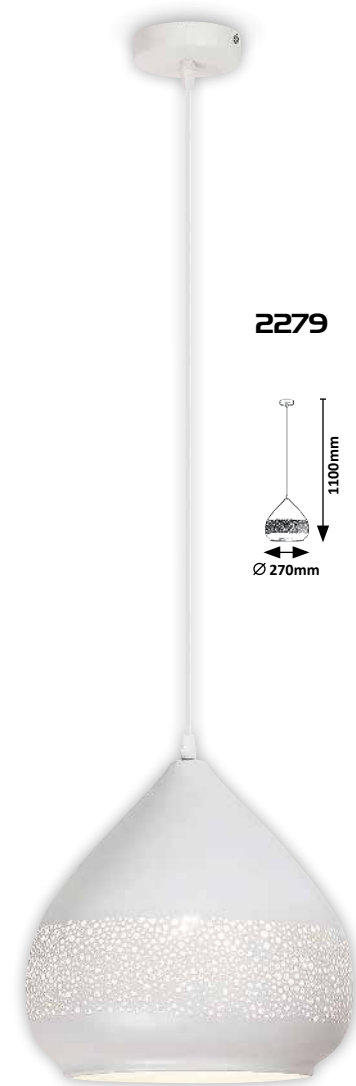

KAIA

2278
☒ E27 / 1x max. 40W
IP20
black/gold

2279
☒ E27 / 1x max. 40W
IP20
white

NORENA

5085
☒ E27 / 1x max. 60W
IP20
matte white

5086
☒ E27 / 1x max. 60W
IP20
matte black