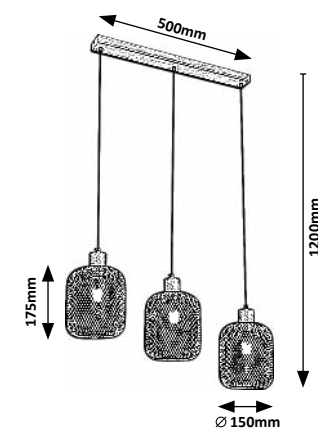

GRENDL

NEW

3127 **M**

☒ E14 / 1x max. 40W
IP20 • beech/matte black

3128 **M**

☒ E14 / 2x max. 40W
IP20 beech/matte black

3129 **M**

☒ E14 / 3x max. 40W
IP20 beech/matte black

3130 **M**

☒ E14 / 4x max. 40W
IP20 beech/matte black

GRENDL

TEXTILE CABLE **NEW**

3131

3132

3131 **M**

☒ E27 / 1x max. 60W
IP20 beech/matte black

3132 **M**

☒ E27 / 3x max. 60W
IP20 beech/matte black