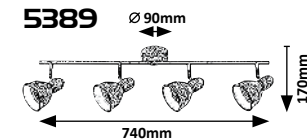

# THELMA

5386

5387

5388

5389

**5386** (M)  
 ☒ E14 / 1x max. 40W  
 IP20  
 antique silver

5 998250 353869

**5387** (M)  
 ☒ E14 / 2x max. 40W  
 IP20  
 antique silver