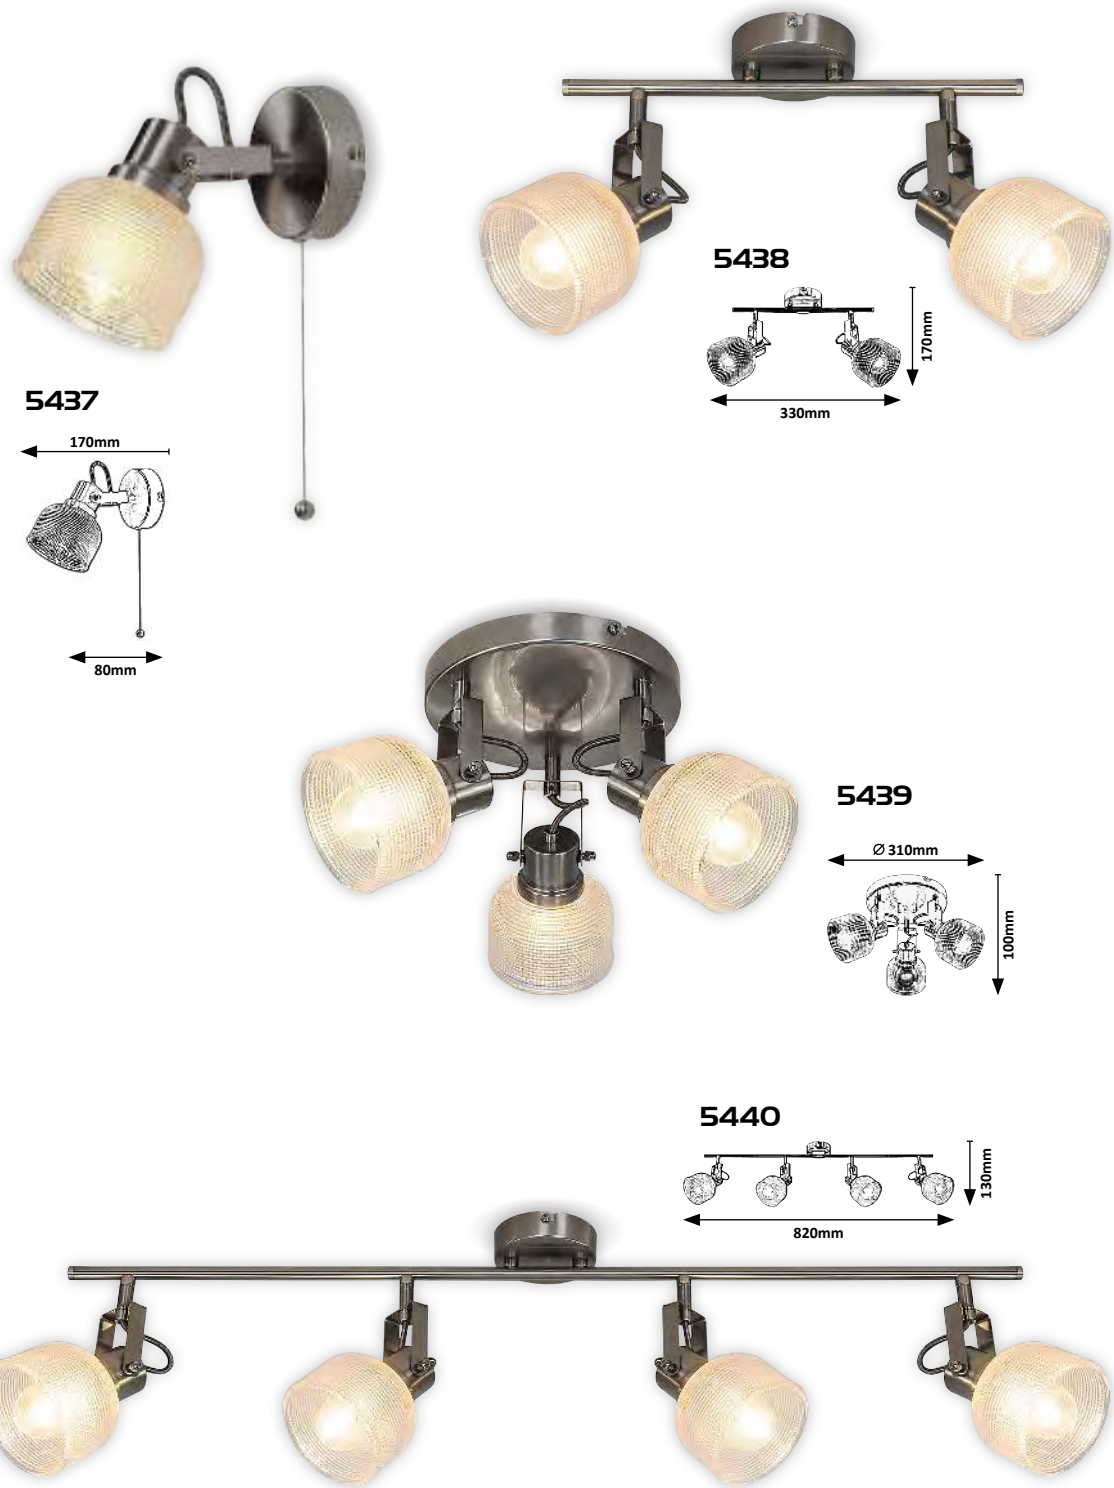

FRANCIS

MARTHA

5437 MG

⊠ E14 / 1x max. 28W
IP20 • 19781
satin chrome/transparent

5 998250 354378

5438 MG

⊠ E14 / 2x max. 28W
IP20 • 19781
satin chrome/transparent

5 998250 354385

5439 MG

⊠ E14 / 3x max. 28W
IP20 • 19781
satin chrome/transparent

5 998250 354392

5440 MG

⊠ E14 / 4x max. 28W
IP20 • 19781
satin chrome/transparent

5 998250 354408

5014 MG

⊠ E14 / 1x max. 40W
IP20 • 19813
antique bronze/transparent

5 998250 350141

5015 MG

⊠ E14 / 2x max. 40W
IP20 • 19813
antique bronze/transparent

5 998250 350156

5016 MG

⊠ E14 / 3x max. 40W
IP20 • 19813
antique bronze/transparent

5 998250 350172

5017 MG

⊠ E14 / 3x max. 40W
IP20 • 19813
antique bronze/transparent

5 998250 350172

5018 MG

⊠ E14 / 4x max. 40W
IP20 • 19813
antique bronze/transparent

5 998250 350189