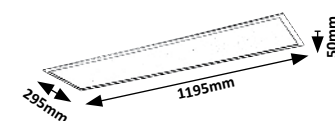

DAMEK

2173 (MP)

LED / 12W
(1260lm, 4000K) incl.
IP20
white

5 998250 321738

2174 (MP)

LED / 40W
(4200lm, 4000K) incl.
IP20
white

5 998250 321745

2175 (MP)

LED / 40W
(4200lm, 4000K) incl.
IP20
white

5 998250 321752