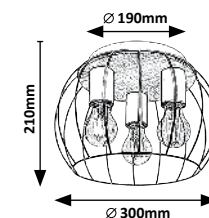

ODIN

6882 (M)

☒ E14 / 1x max. 40W
IP20
metal brown

5 998250 368825

6883 (M)

☒ E14 / 2x max. 40W
IP20
metal brown

5 998250 368832

6884 (M)

☒ E14 / 3x max. 40W
IP20
metal brown

5 998250 368849

6885 (M)

☒ E14 / 4x max. 40W
IP20
metal brown

5 998250 368856

KAMALA

WOOD **NEW**

5293

5293 (MW)

☒ E27 / 3x max. 25W
IP20
black/beech

5 998250 352930