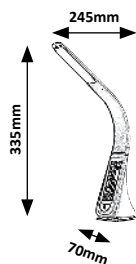

LIONEL

3516

3517

3516

(P)

LED / 5W
(260lm, 5000K) incl.
IP20 • 5V/1A (DC) incl. • white

5 998250 335162

3517

(P)

LED / 5W
(260lm, 5000K) incl.
IP20 • 5V/1A (DC) incl. • black

5 998250 335179

OSIAS

6979

6980

6979

(P)

LED / 9W
(400lm, 2700K-6500K) incl.
IP20 • white

5 998250 369792

6980

(P)

LED / 9W
(400lm, 2700K-6500K) incl.
IP20 • black

5 998250 369808

One button = Three functions
Egy gomb = három funkció • Ein Boden = Drei Funktionen

Quick Touch = ON/OFF
Rövid Érintés = Be-/kikapcsolás • Schnelle Berührung = Ein/Aus

Quick Touch = Colour Temperature Changing
Rövid érintés = Színhőmérséklet változtatás • Schnelle Berührung = Änderung der Farbtemperatur

Long Touch = Dimming
Hosszú érintés = Fényerő szabályozás • Lange Berührung = Dimmen