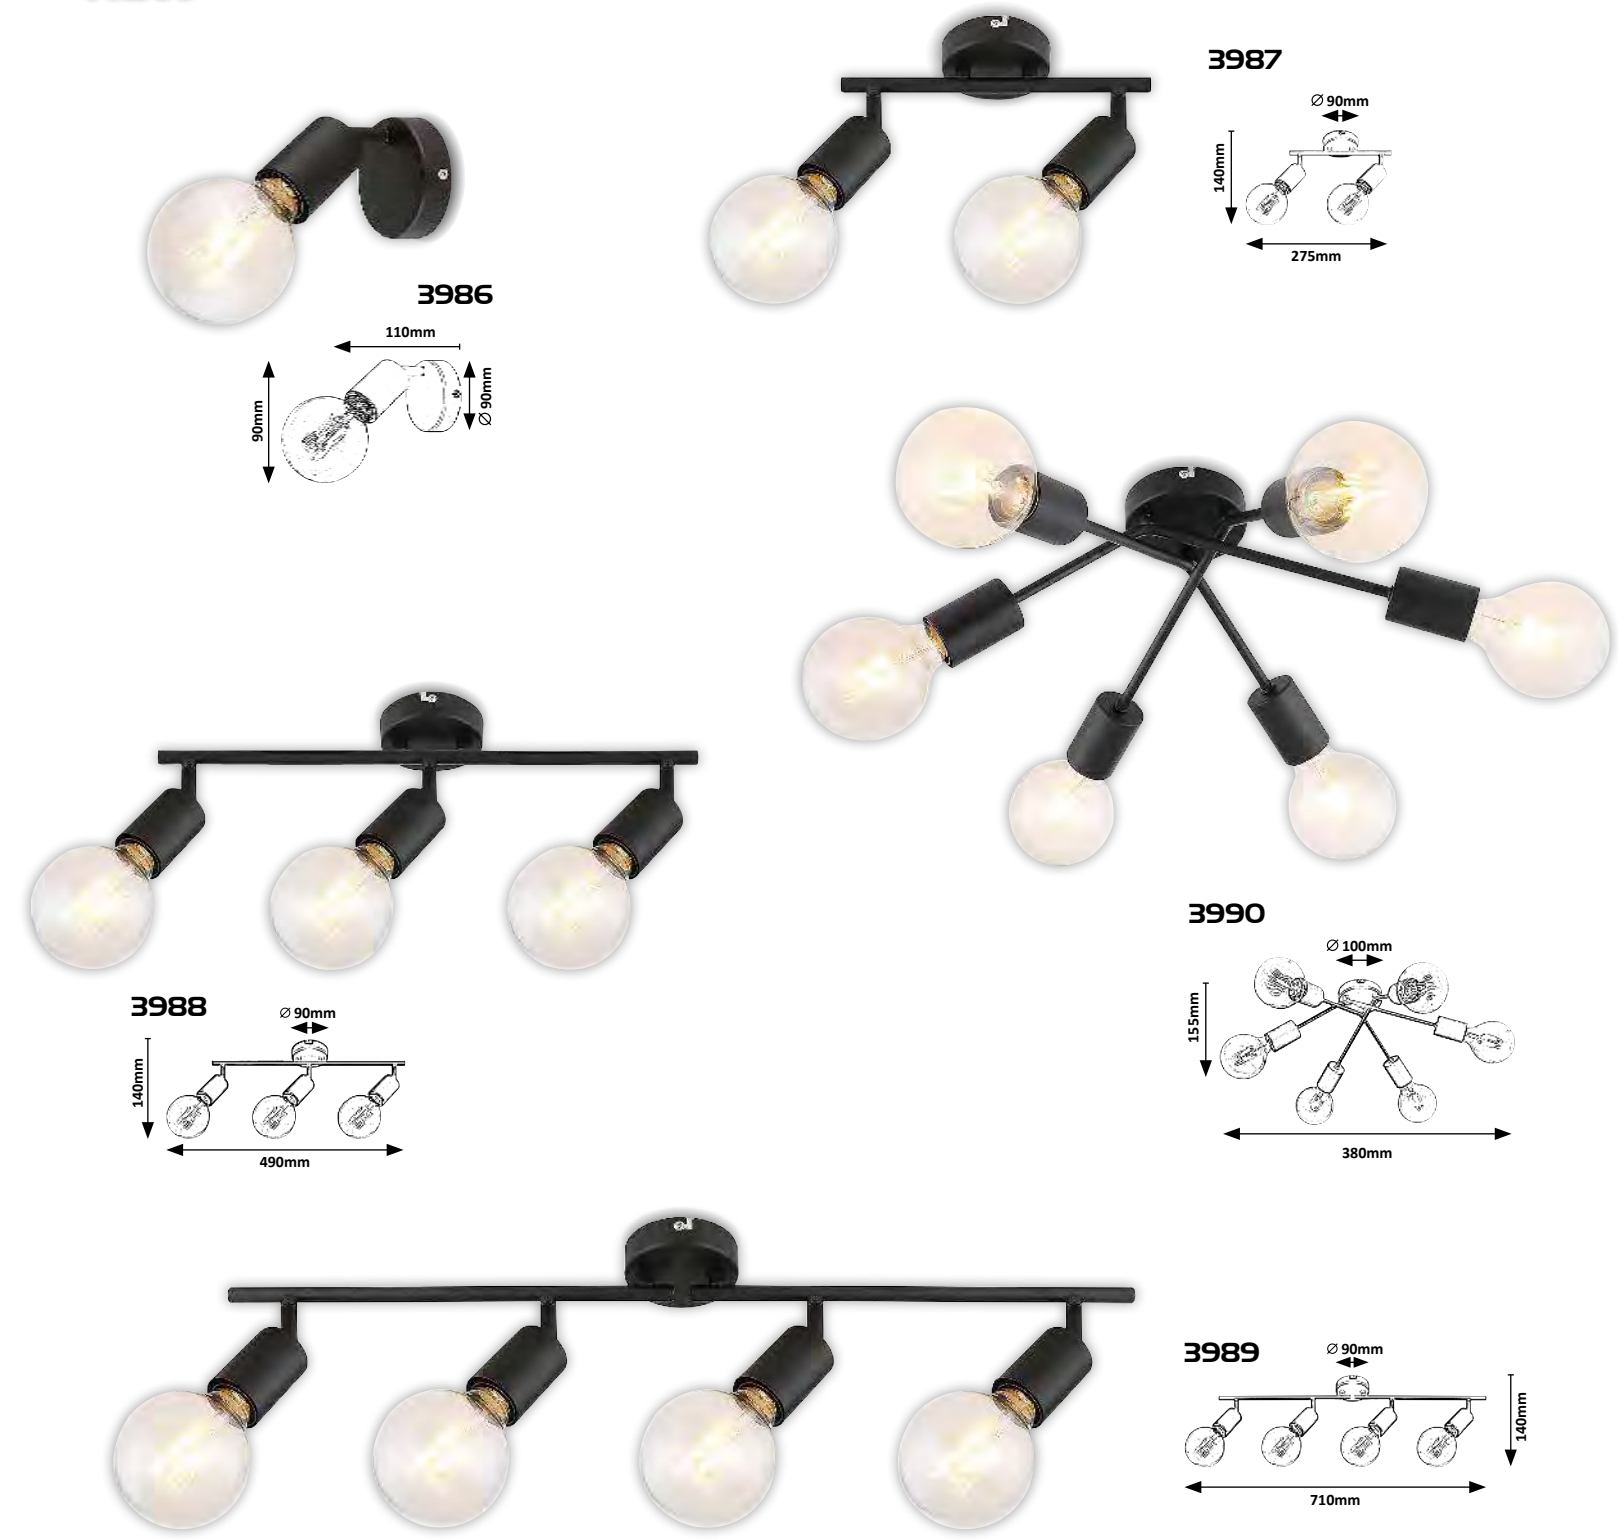

LAMAR

NEW

3986 (M)
☒ E27 / 1x max. 40W
IP20
matte black

5 998250 339863

3987 (M)
☒ E27 / 2x max. 40W
IP20
matte black

5 998250 339870

3988 (M)
☒ E27 / 3x max. 40W
IP20
matte black

5 998250 339887

3989 (M)
☒ E27 / 4x max. 40W
IP20
matte black

5 998250 339894

3990 (M)
☒ E27 / 6x max. 40W
IP20
matte black

5 998250 339900