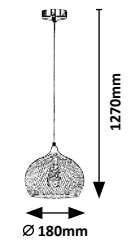

RONAN

7601

1270mm

Ø 180mm

7602

1270mm

Ø 180mm

7603

1270mm

Ø 180mm

RUPERT

WOOD **NEW**

5237

1500mm

230mm

Ø 300mm

Ø 100mm

5238

1500mm

230mm

Ø 300mm

Ø 100mm

7601 **M**
☒ E14 / 1x max. 40W
IP20
black

7602 **M**
☒ E14 / 1x max. 40W
IP20
white

5 998250 376028

7603 **M**
☒ E14 / 1x max. 40W
IP20
mint

5 998250 376035

5237 **M**
☒ E27 / 1x max. 40W
IP20
grey/beech

5238 **M**
☒ E27 / 1x max. 40W
IP20
black/beech

5 998250 352381