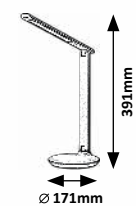

LIONEL

3516

3517

3516

(P)

LED / 5W
(260lm, 5000K) incl.
IP20 • 5V/1A (DC) incl. • white

5 998250 335162

3517

(P)

LED / 5W
(260lm, 5000K) incl.
IP20 • 5V/1A (DC) incl. • black

5 998250 335179

OSIAS

6979

6980

6979

(P)

LED / 9W
(400lm, 2700K-6500K) incl.
IP20 • white

5 998250 369792

6980

(P)

LED / 9W
(400lm, 2700K-6500K) incl.
IP20 • black

5 998250 369808

One button = Three functions
Egy gomb = három funkció • Ein Boden = Drei Funktionen

Quick Touch = ON/OFF
Rövid Érintés = Be-/kikapcsolás • Schnelle Berührung = Ein/Aus

Quick Touch = Colour Temperature Changing
Rövid érintés = Színhőmérséklet változtatás • Schnelle Berührung = Änderung der Farbtemperatur

Long Touch = Dimming
Hosszú érintés = Fényerő szabályozás • Lange Berührung = Dimmen