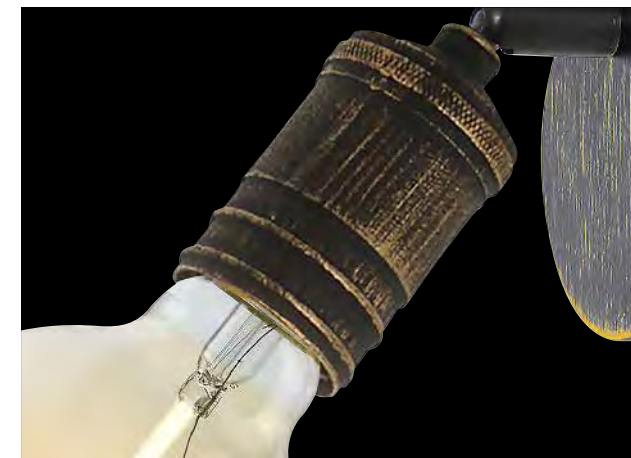

5 998250 332161

**3217** (M)  
 ☒ E27 / 4x max. 25W  
 IP20  
 antique gold

5 998250 332178

FIDEL

NEW

3218

**3218** (M)  
 ☒ E27 / 5x max. 25W  
 IP20  
 antique gold

5 998250 332185