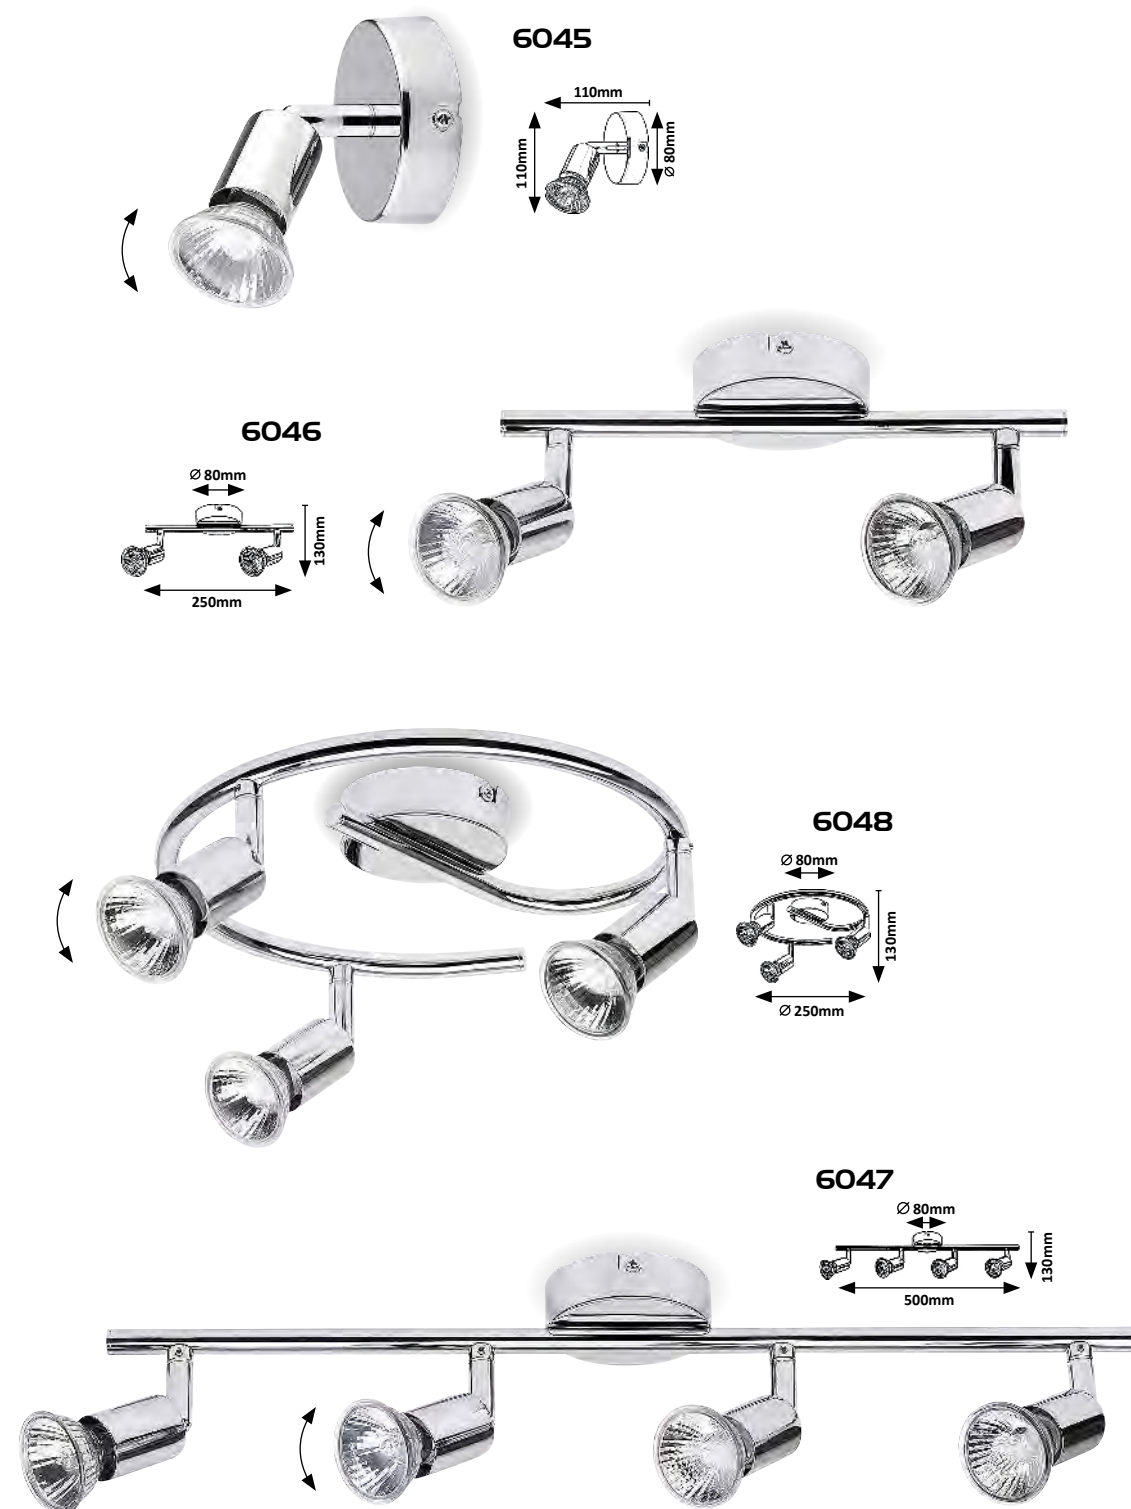

NORTON

6986 (M)

LED / 3W
(250lm, 3000K) incl.
GU10 / 1x max. 50W
IP20 • chrome

5 998250 369860

6987 (M)

LED / 6W
(500lm, 3000K) incl.
GU10 / 2x max. 50W
IP20 • chrome

5 998250 369877

6988 (M)

LED / 12W
(1000lm, 3000K) incl.
GU10 / 4x max. 50W
IP20 • chrome

5 998250 369884

6989 (M)

LED / 9W
(750lm, 3000K) incl.
GU10 / 3x max. 50W
IP20 • chrome

5 998250 369891

6045 (M)

GU10 / 1x max. 50W
IP20
chrome

5 998250 360454

6046 (M)

GU10 / 2x max. 50W
IP20
chrome

5 998250 360461

6047 (M)

GU10 / 4x max. 50W
IP20
chrome

5 998250 360478

6048 (M)

GU10 / 3x max. 50W
IP20
chrome

5 998250 360485