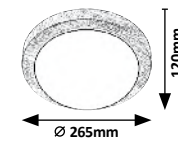

NEDDA

3687

3688

3689

STEFANY

5702

OPALE

5726

CHARLES

3837

3838

3839

DISKY

3563

3564

3567

3568

3687 MG	3688 MG	3689 MG	3837 MG	3838 MG	3839 MG
☒ E27 / 1x max. 60W IP20 • 1319 opal glass/transparent	☒ E27 / 1x max. 60W IP20 • 1346 opal glass/transparent	☒ E27 / 2x max. 60W IP20 • 1347 opal glass/transparent	☒ E27 / 1x max. 60W IP20 • 600 opal glass/transparent	☒ E27 / 1x max. 60W IP20 • 601 opal glass/transparent	☒ E27 / 2x max. 60W IP20 • 602 opal glass/transparent

5702 MG	5726 MG	3563 MG	3564 MG	3567 MG	3568 MG
☒ E14 / 1x max. 40W IP20 • 9159 chrome/alabaster	☒ E27 / 1x max. 60W IP20 • 9512 chrome/alabaster	☒ E27 / 1x max. 40W IP20 • 9565 bronze/opal glass	☒ E27 / 2x max. 40W IP20 • 9551 bronze/opal glass	☒ E27 / 1x max. 40W IP20 • 9565 wenge/opal glass	☒ E27 / 2x max. 40W IP20 • 9551 wenge/opal glass