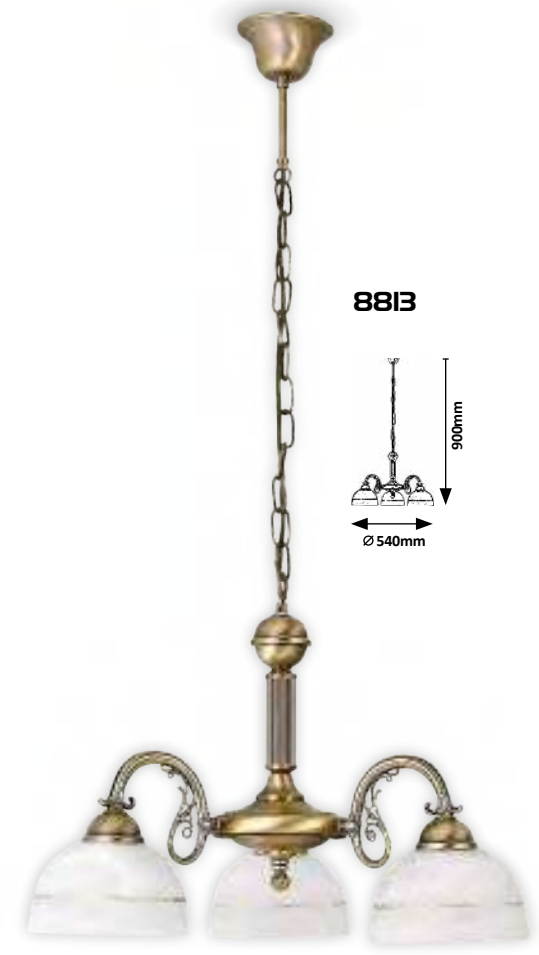

MARLENE

8541 M G

☒ E14 / 1x max. 40W
IP20 •
▲ 9523
bronze/alabaster

8542 M G

☒ E14 / 2x max. 40W
IP20 •
▲ 9523
bronze/alabaster

8543 M G

☒ E27 / 2x max. 60W +
E14 / 3x max. 40W
IP20 • ▲ 9527 • ▲ 9523
bronze/alabaster

8546 M G

☒ E27 / 2x max. 60W +
E14 / 6x max. 40W
IP20 • ▲ 9527 • ▲ 9523
bronze/alabaster

8547 M G

☒ E27 / 2x max. 60W
IP20 • ▲ 9527
bronze/alabaster

FLOSSI

8811 M G

☒ E27 / 1x max. 40W
IP20 • ▲ 9287
bronze/white

8812 M G

☒ E14 / 1x max. 40W
IP20 • ▲ 9896
bronze/white

8813 M G

☒ E27 / 3x max. 40W
IP20 • ▲ 9287
bronze/white

8815 M G

☒ E27 / 5x max. 40W
IP20 • ▲ 9287
bronze/white