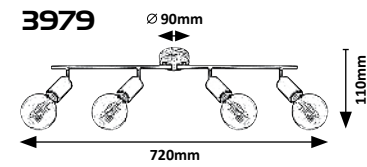

# PABLO

WOOD **NEW**

3976

3977

3978

3979

3976 **M W**

☒ E27 / 1x max. 40W  
IP20  
matte black/beechn