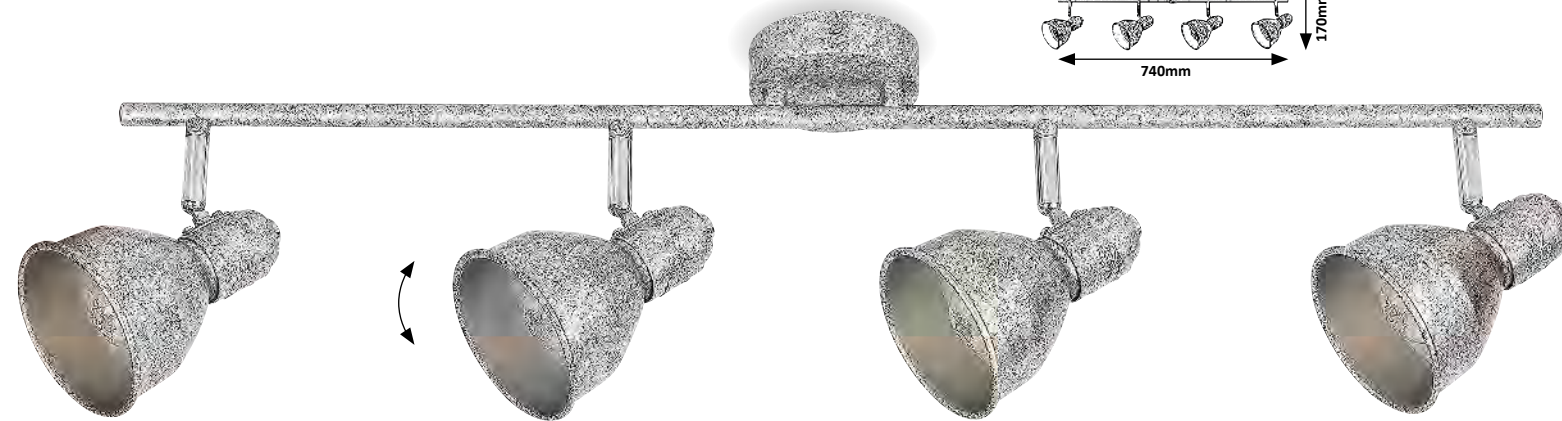

# THELMA

5386

5387

5388

5389

**5386** (M)  
 ☒ E14 / 1x max. 40W  
 IP20  
 antique silver

5 998250 353869

**5387** (M)  
 ☒ E14 / 2x max. 40W  
 IP20  
 antique silver