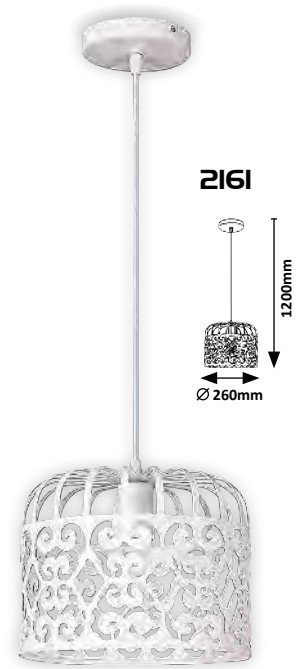

ALESSANDRA

2161

2162

2163