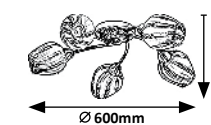

MELISSA

2621

2622

2621 **M G**

☒ E14 / 3x max. 60W
IP20 • 19372
chrome/white/crystal

2622 **M G**

☒ E14 / 5x max. 60W
IP20 • 19372
chrome/white/crystal

DANILO

2969

2968

2970

2968 **M G**

☒ E27 / 1x max. 60W
IP20 • 19251
chrome/white

2969 **M G**

☒ E27 / 3x max. 60W
IP20 • 19251
chrome/white

2970 **M G**

☒ E27 / 5x max. 60W
IP20 • 19251
chrome/white