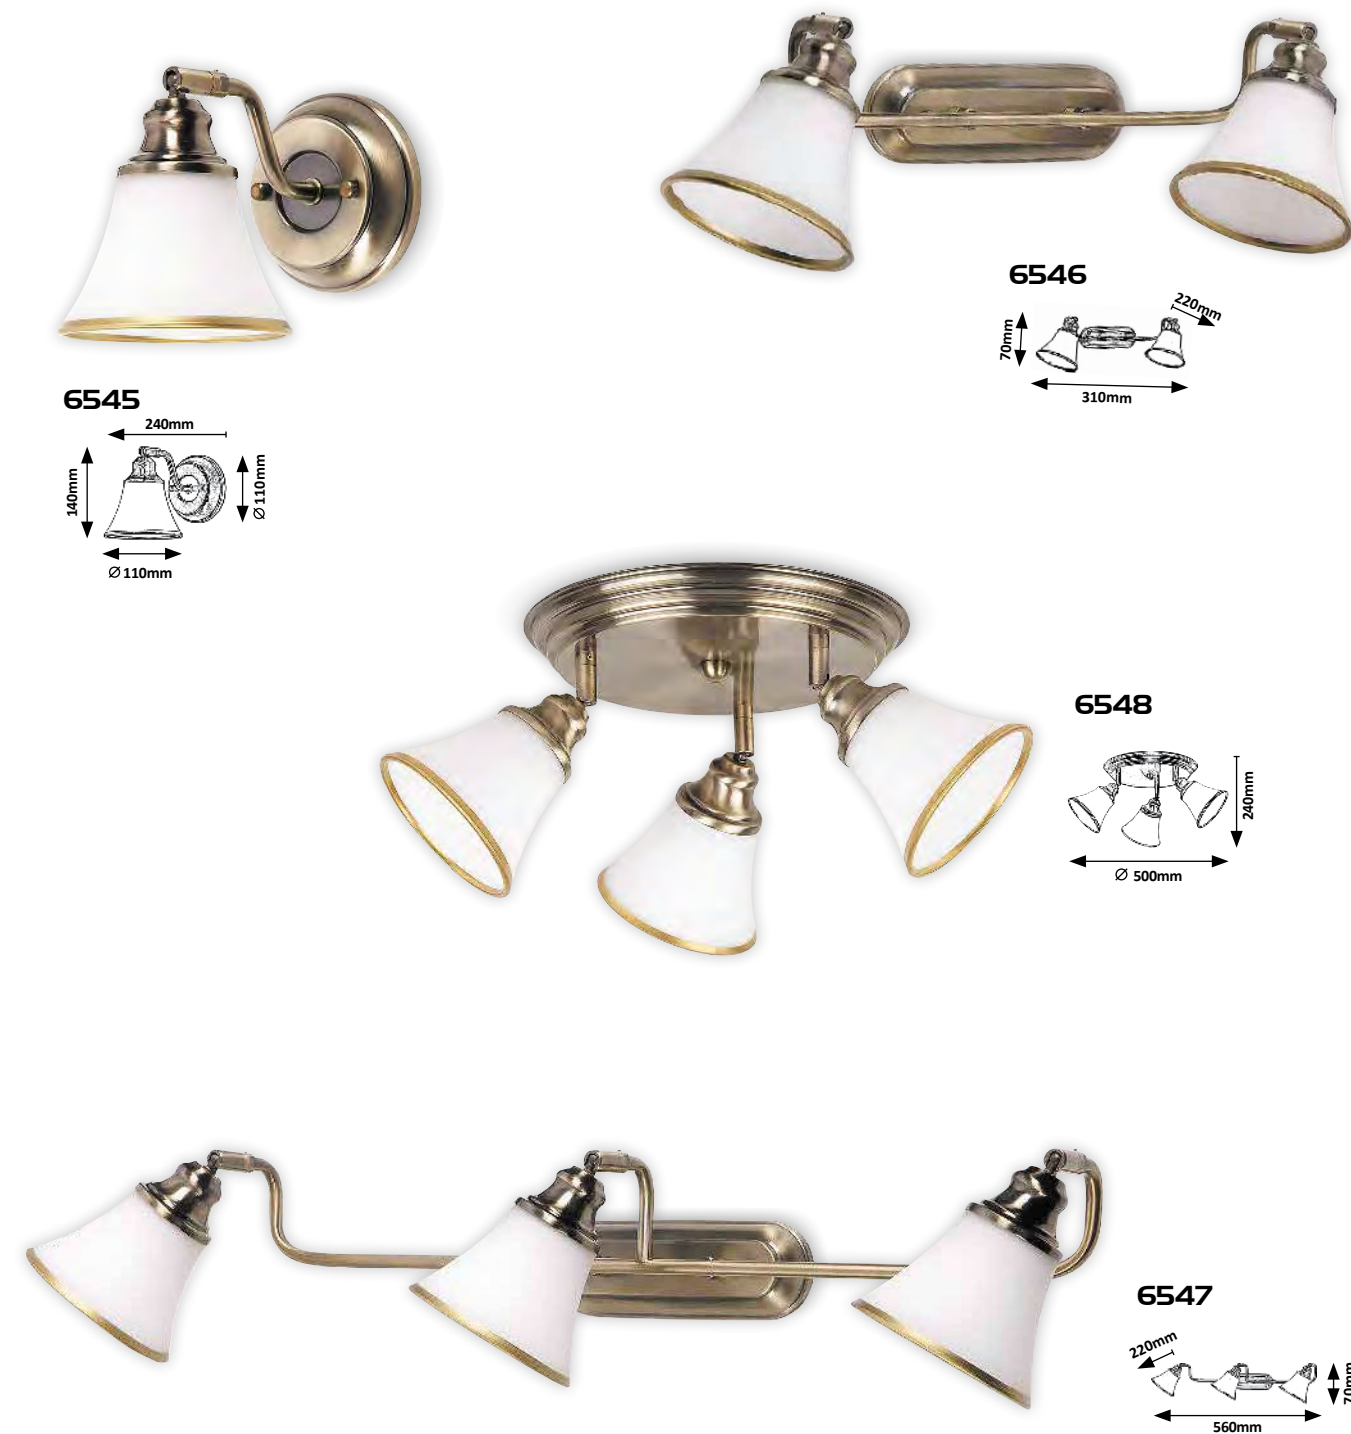

GRANDO

6545 M G

☒ E14 / R50 / 1x max. 40W
IP20 • 19161
bronze/white

5 998250 365459

6546 M G

☒ E14 / R50 / 2x max. 40W
IP20 • 19161
bronze/white

5 998250 365466

6547 M G

☒ E14 / R50 / 3x max. 40W
IP20 • 19161
bronze/white

5 998250 365473

6548 M G

☒ E14 / R50 / 3x max. 40W
IP20 • 19161
bronze/white

5 998250 365480