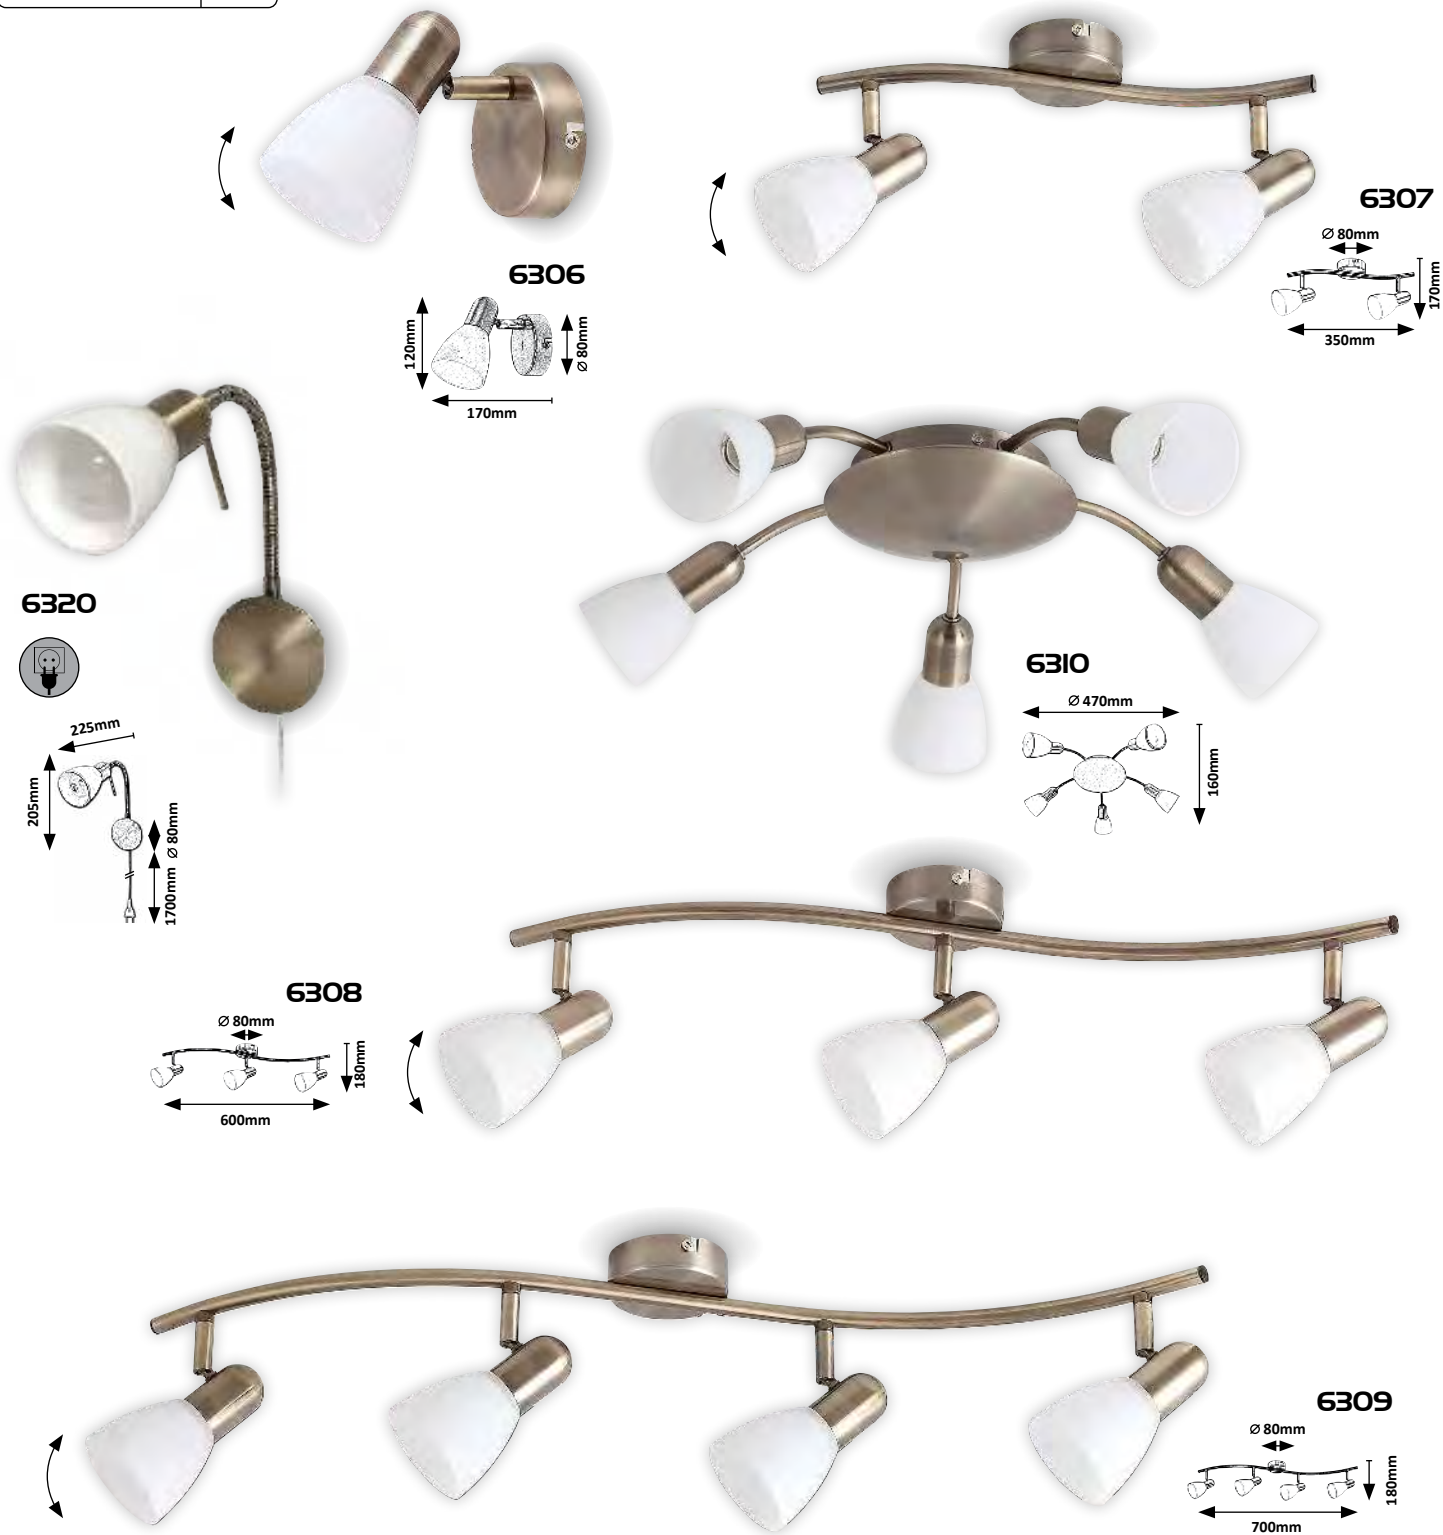

SOMA

OTHERS / BEST MATCH 310, 319.

6306 MG E14 / 1x max. 40W IP20 • 9878 bronze/white
6307 MG E14 / 2x max. 40W IP20 • 9878 bronze/white
6308 MG E14 / 3x max. 40W IP20 • 9878 bronze/white
6309 MG E14 / 4x max. 40W IP20 • 9878 bronze/white
6310 MG E14 / 5x max. 40W IP20 • 9878 bronze/white
6320 MG E14 / 1x max. 40W IP20 • 9878 bronze/white