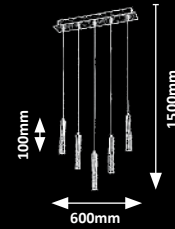

BRIELLA

RHEIA

WATERFALL

WARM White

5 YEARS WARRANTY
LED built-in
WARM White
G A G

5764

6449

6446

6447

2623 MG

28W (370lm, 2700K) incl.
G9 / 5x max. 28W
IP20 • 19476
chrome/white

2624 MG

28W (370lm, 2700K) incl.
G9 / 8x max. 28W
IP20 • 19476
chrome/white

5 998250 326245

5764 MP

LED / 25W
(2000lm, 3000K) incl.
IP20 • 19297
chrome/transparent

5 998250 357645

6446 MGGC

E14 / 1x max. 40W
IP20 • 19169, 19170
chrome/crystal

5 998250 364469

6447 MGGC

E14 / 3x max. 40W
IP20 • 19169, 19170
chrome/crystal

5 998250 364476

6449 MGGC

E14 / 1x max. 40W
IP20 • 19170, 19171
chrome/crystal

5 998250 364490