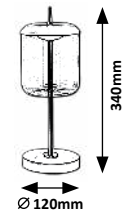

DELICE

5025

5026

5028

5027

5025 MG

LED / 6W
(480lm, 4000K) incl.
IP20 • 19782
black/bronze/tinted colour

5 998250 350257

5026 MG

LED / 6W
(480lm, 4000K) incl.
IP20 • 19782
black/bronze/tinted colour

5 998250 350264

5027 MG

LED / 18W
(1440lm, 4000K) incl.
IP20 • 19782
black/bronze/tinted colour

5 998250 350271

5028 MG

LED / 24W
(1920lm, 4000K) incl.
IP20 • 19782
black/bronze/tinted colour

5 998250 350288

AVIANA

5029

5031

5030

5032

5029 MG

LED / 6W
(480lm, 4000K) incl.
IP20 • 19783
white/transparent/bronze

5 998250 350295

5030 MG

LED / 6W
(480lm, 4000K) incl.
IP20 • 19783
white/transparent/bronze

5 998250 350301

5031 MG

LED / 18W
(1440lm, 4000K) incl.
IP20 • 19783
white/transparent/bronze

5032 MG

LED / 24W
(1920lm, 4000K) incl.
IP20 • 19783
white/transparent/bronze

5 998250 350325