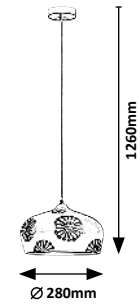

GINGER

6029

6030

6049

6050

6029 **CT**

☒ E27 / 1x max. 60W
IP20 • 19768
white/silver/grey

5 998250 360294

6030 **CT**

☒ E27 / 1x max. 60W
IP20 • 19769
white/gold/brown

5 998250 360300

6049 **CM**

☒ E14/ 1x max. 40W
IP20
silver/white

5 998250 360492

6050 **CM**

☒ E14/ 1x max. 40W
IP20
gold/white

5 998250 360508

6049

6050