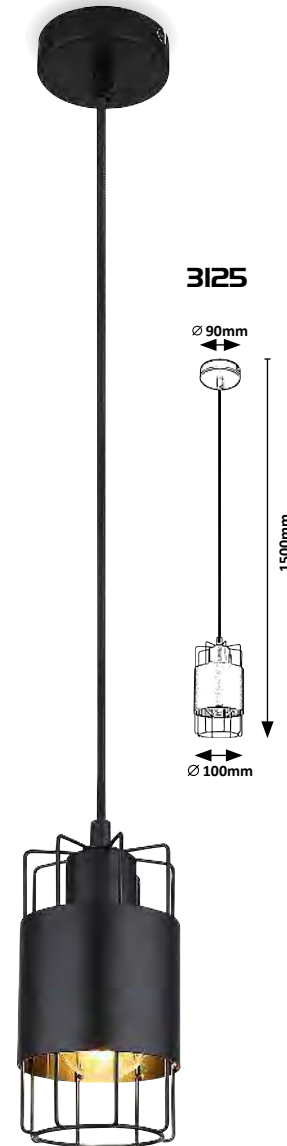

DIMITRI

TEXTILE CABLE **NEW**

3125