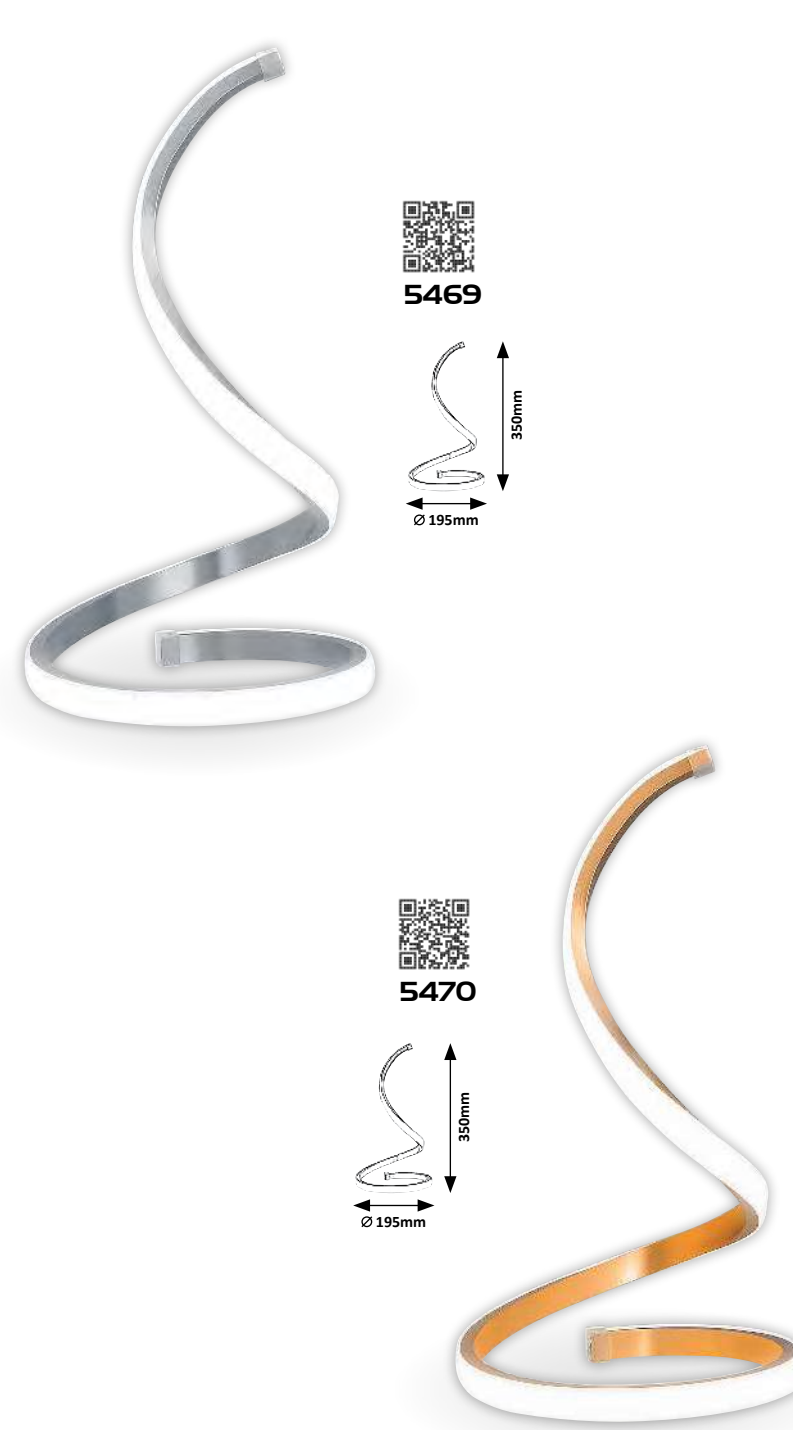

DARIA

5988 (M) (P)

LED / 12W
(765lm, 3000K) incl.
IP20
gold

5 998250 359885

5989 (M) (P)

LED / 36W
(2265lm, 3000K) incl.
IP20
gold

5 998250 359892

5990 (M) (P)

LED / 36W
(2265lm, 3000K) incl.
IP20
gold

5 998250 359908

ANAIS

5469 (M) (P)

LED / 4,8W
(200lm, 4000K) incl.
IP20 •
silver

5 998250 354699

5470 (M) (P)

LED / 4,8W
(200lm, 4000K) incl.
IP20 •
gold

5 998250 354705