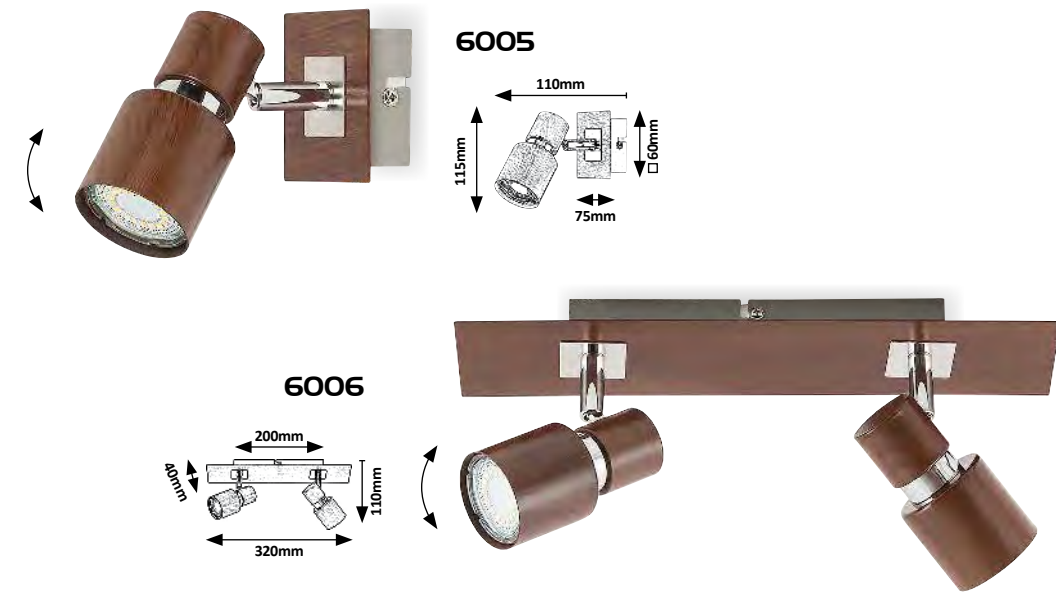

MERKUR

MERKUR

6005 (M)

☒ GU10 / 1x max. 50W
IP20
wenge/chrome

5 998250 360058

6006 (M)

☒ GU10 / 2x max. 50W
IP20
wenge/chrome

5 998250 360065

6007 (M)

☒ GU10 / 3x max. 50W
IP20
wenge/chrome

5 998250 360072

6008 (M)

☒ GU10 / 4x max. 50W
IP20
wenge/chrome

5 998250 360089

6125 (M)

☒ GU10 / 1x max. 50W
IP20 • ☐
silver oak/chrome

5 998250 361253

6126 (M)

☒ GU10 / 2x max. 50W
IP20 • ☐
silver oak/chrome

5 998250 361260

6127 (M)

☒ GU10 / 3x max. 50W
IP20
silver oak/chrome

5 998250 361277

6128 (M)

☒ GU10 / 4x max. 50W
IP20
silver oak/chrome

5 998250 361284