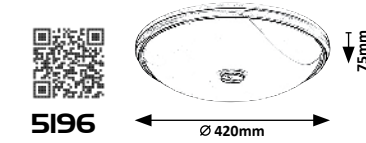

CARMELLA

5052 (M) (A)

LED / 30W
(1950lm, 4000K) incl.
IP20
gold/white

5 998250 350523

5053 (M) (A)

LED / 50W
(3400lm, 4000K) incl.
IP20
gold/white

5 998250 350530

5056 (M) (A)

LED / 30W
(1950lm, 4000K) incl.
IP20
gold/white

5 998250 350561

5057 (M) (A)

LED / 50W
(3889lm, 4000K) incl.
IP20
gold/white

5 998250 350578

JASNA

DAFINA

5196 (M) (G)

LED / 24W
(1920lm, 2700K) incl.
IP20 • 19861
antique bronze/white

5 998250 351964

4000 (M) (P)

LED / 24W
(1600lm, 3000K) incl.
IP20
gold/white

5 998250 340005