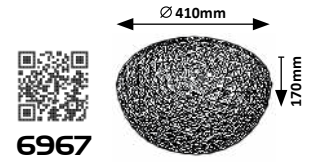

IS18, IS19

JILLIAN

CORALIA

ZIVA

SIREN

CRESSIDA

6966 MA

LED / 18W
(1800lm, 3000K) incl.
IP20 • 19842
tinted colour

5 998250 369662

6967 MA

LED / 24W
(2400lm, 3000K) incl.
IP20 • 19843
tinted colour

5 998250 369679

IS18 MP

LED / 48W
(3476lm, 3000K-6500K) incl.
IP20 • 19728 • 508
transparent/white/chrome

5 998250 315188

IS19 MP

LED / 72W
(5728lm, 3000K-6500K) incl.
IP20 • 19729 • 508
transparent/white/chrome

5 998250 315195

3064 MP

LED / 36W
(2340lm, 3000K-6000K) incl.
IP20 • 19906 • 534
transparent/chrome

5 998250 362946

6294 MP

LED / 50W
(3390lm, 4000K) incl.
IP20 • 19815
white

5 998250 362946

2420 MA

LED / 24W
(1720lm, 4000K) incl.
IP20 • 19966
chrome/white

5 998250 324203