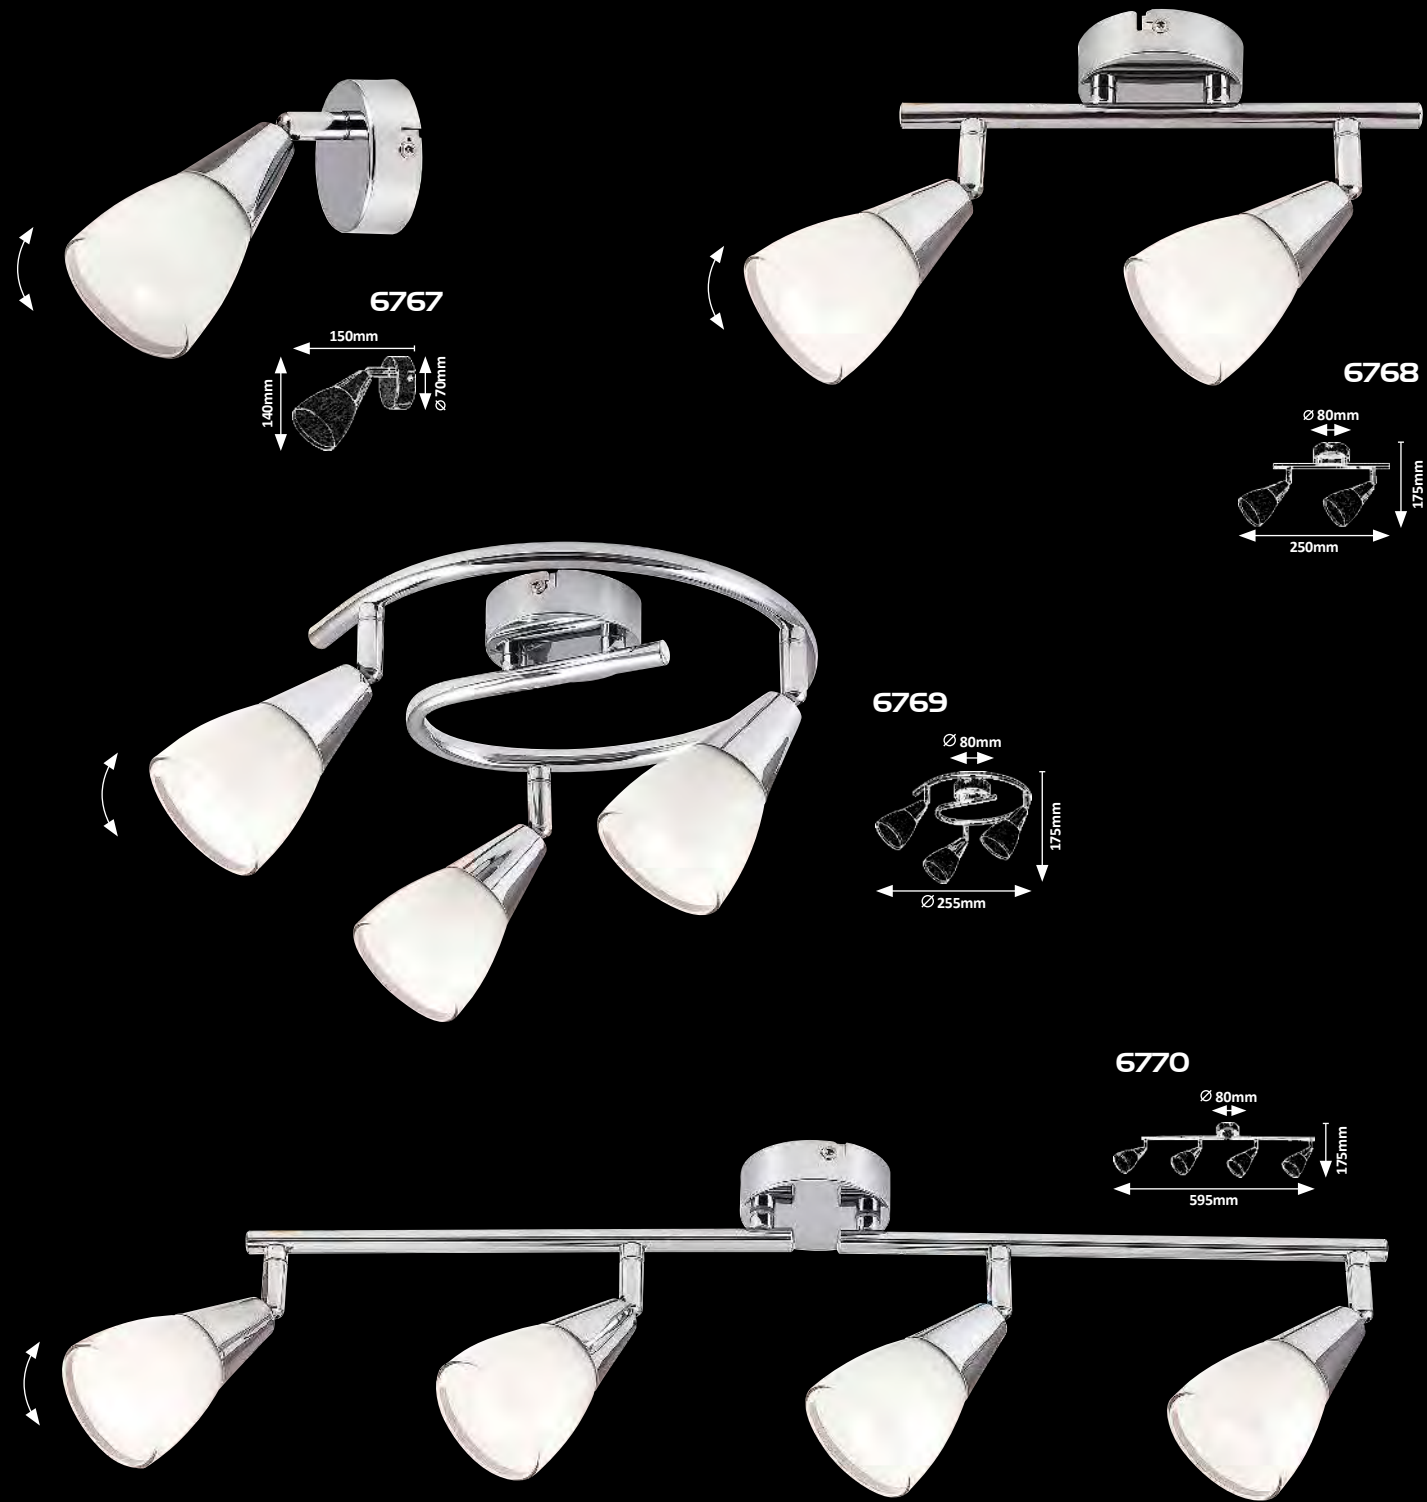

NICOLETTE

6767 MG

☒ E14 / 1x max. 40W
IP20 • 19423
chrome/white

5 998250 367675

6768 MG

☒ E14 / 2x max. 40W
IP20 • 19423
chrome/white

5 998250 367682

6769 MG

☒ E14 / 3x max. 40W
IP20 • 19423
chrome/white

5 998250 367699

6770 MG

☒ E14 / 4x max. 40W
IP20 • 19423
chrome/white

5 998250 367705