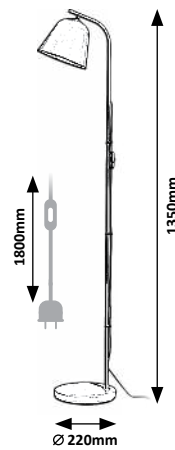

# MALIA

NEW

3094

3095

3096

**3094**   
 ☒ E14 / 1x max. 25W  
 IP20  
 grey/white

**3095**   
 ☒ E27 / 1x max. 60W  
 IP20  
 grey/white

**3096**   
 ☒ E27 / 1x max. 25W  
 IP20 •   
 grey/white