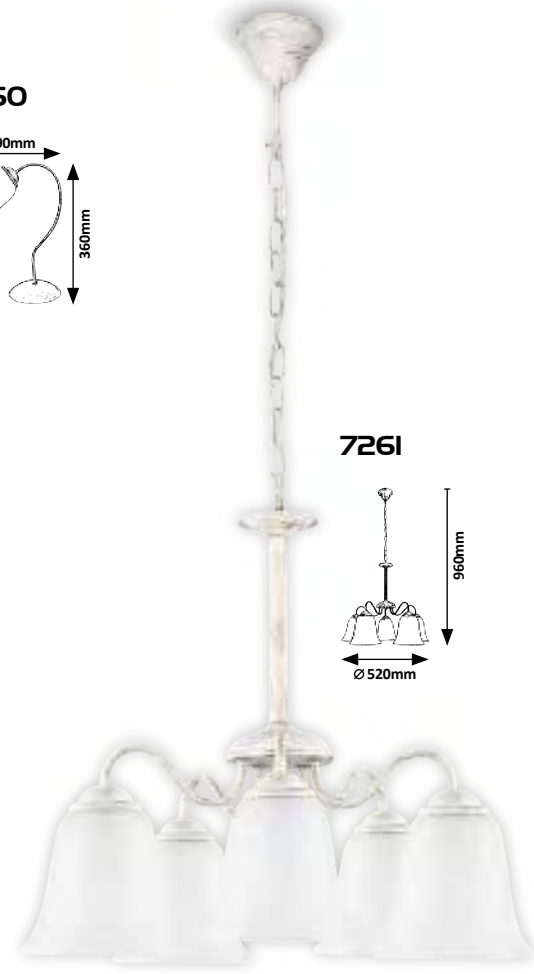

# FABIOLA

7256

7259

7260

7258

7261

7256 M G

☒ E27 / 1x max. 40W  
IP20 • 19554  
matte black/opal glass