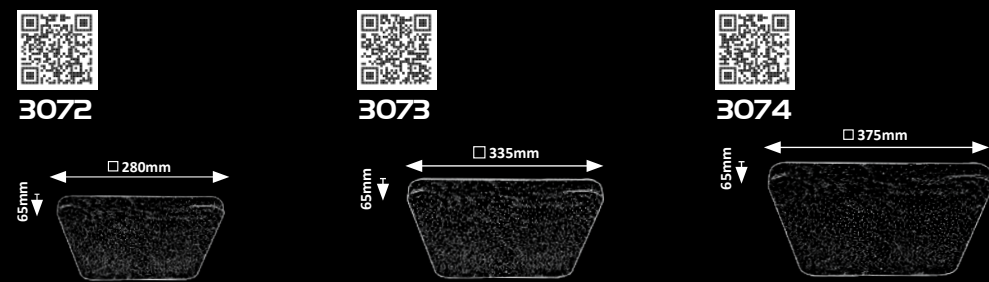

LUCAS

3072 (MP)

LED / 12W
(780lm, 4000K) incl.
IP20 • 19907
white

3073 (MP)

LED / 18W
(1170lm, 4000K) incl.
IP20 • 19908
white

3074 (MP)

LED / 24W
(1560lm, 4000K) incl.
IP20 • 19909
white

LUCAS

3437 (MP)

LED / 12W
(780lm, 4000K) incl.
IP44 • 19714
white

3438 (MP)

LED / 18W
(1170lm, 4000K) incl.
IP44 • 19715
white

3439 (MP)

LED / 24W
(1560lm, 4000K) incl.
IP44 • 19716
white

3936 (MP)

LED / 12W
(700lm, 4000K) incl.
IP20 • 19754
white

3937 (MP)

LED / 18W
(1140lm, 4000K) incl.
IP20 • 19755
white

3938 (MP)

LED / 24W
(1370lm, 4000K) incl.
IP20 • 19756
white