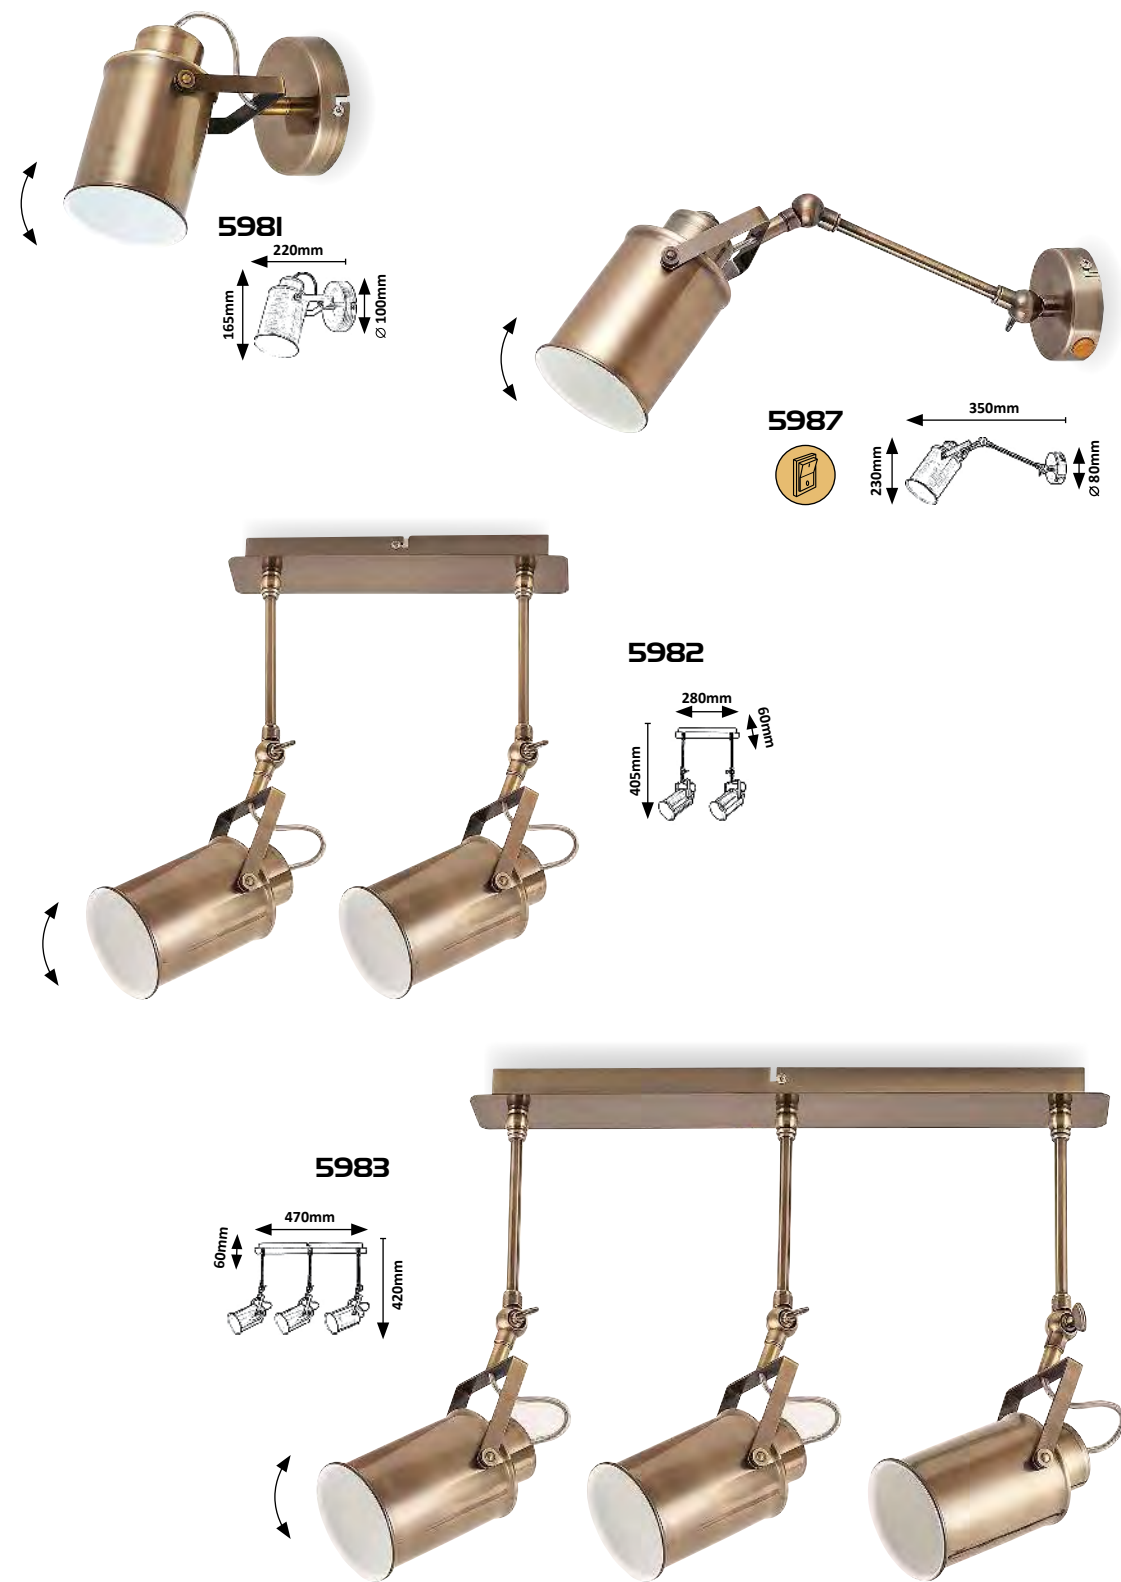

## PETER

**5981** (M)  
 ☒ E27 / 1x max. 60W  
 IP20  
 antique bronze

5 998250 359816

**5982** (M)  
 ☒ E27 / 2x max. 60W  
 IP20  
 antique bronze

5 998250 359823

**5983** (M)  
 ☒ E27 / 3x max. 60W  
 IP20  
 antique bronze