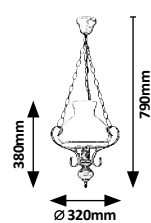

7076

7079 MWG