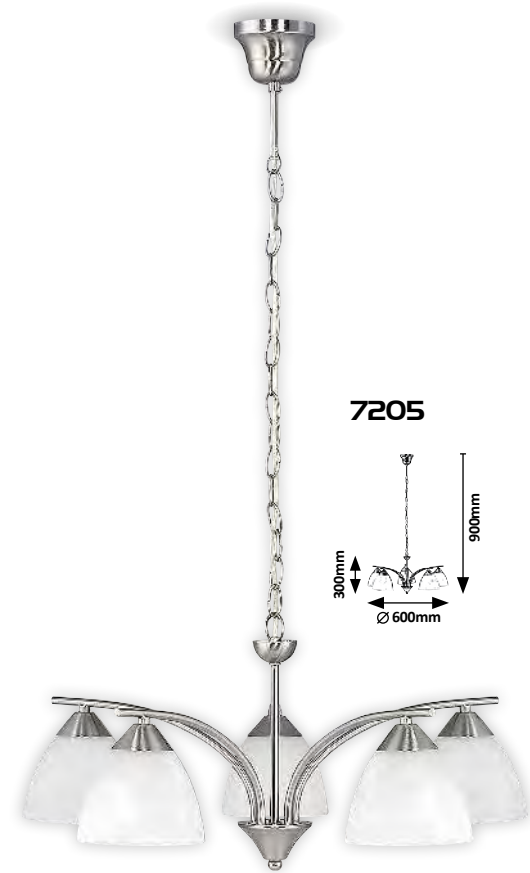

TRISTAN

7201 M G

☒ E14 / 1x max. 40W
IP20 • 9198
satin chrome/alabaster

5 998250 372013

7202 M G

☒ E14 / 1x max. 40W
IP20 • 9198
9698
satin chrome/alabaster

5 998250 372020

7203 M G

☒ E14 / 3x max. 40W
IP20 • 9198
satin chrome/alabaster

5 998250 372037

7205 M G

☒ E14 / 5x max. 40W
IP20 • 9198
satin chrome/alabaster

5 998250 372051

FRANCESCA

OTHERS / BEST MATCH 227.

7361 M G

☒ E14 / 1x max. 40W
IP20 • 9442
satin chrome/alabaster

5 998250 373614

7363 M G

☒ E14 / 3x max. 40W
IP20 • 9442
satin chrome/alabaster

5 998250 373638

7365 M G

☒ E14 / 5x max. 40W
IP20 • 9442
satin chrome/alabaster

5 998250 373652