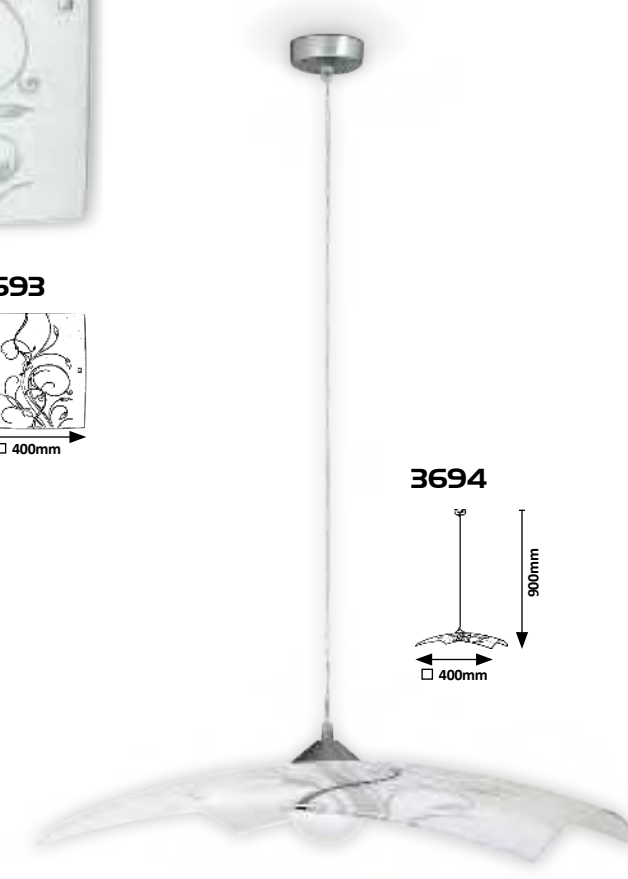

ELINA

3691 MG
E27 / G45 / 1x max. 60W
IP20 • 1265
white/grey/black

5 998250 336916

3692 MG
E27 / 1x max. 60W
IP20 • 1266
white/grey/black

5 998250 336927

3693 MG
E27 / 2x max. 60W
IP20 • 1267
white/grey/black

5 998250 336930

3694 MG
E27 / 1x max. 60W
IP20 • 1268
white/grey/black/chrome

5 998250 336947