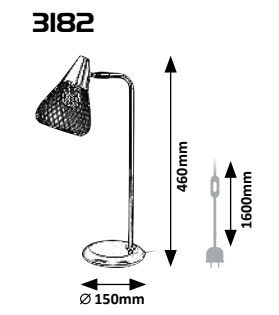

5 998250 352558

THEODOR

NEW

MONTY

NEW

FANNY

**4360** (M)  
 E14 / 1x max. 25W  
 IP20 • [ ]  
 black/gold

**3088** (M)  
 E14 / 1x max. 40W  
 IP20 • [ ]  
 black