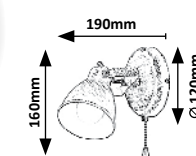

## VIVIENNE

OTHERS / BEST MATCH 252.

5962

5963

5965

5964

5962 (M)

☒ E14 / 1x max. 15W  
IP20 • antique brown