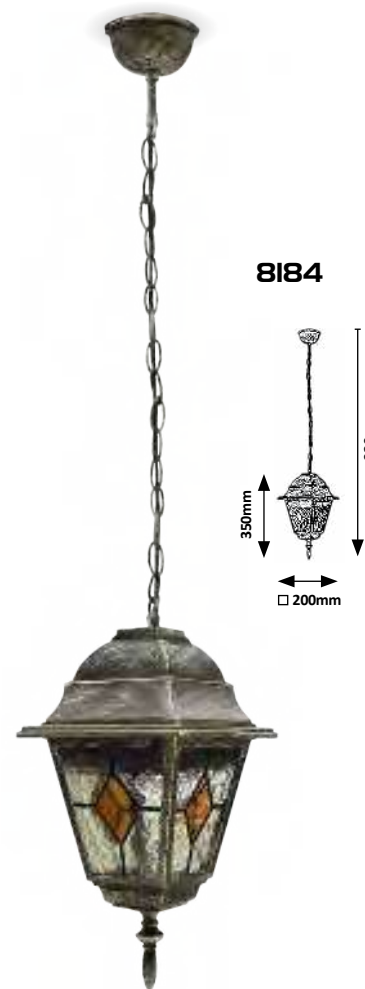

MONACO

8181 M G

☒ E27 / 1x max. 60W
IP43 • 19053
antique gold/transparent/
orange

5 998250 381817

8182 M G

☒ E27 / 1x max. 60W
IP43 • 19053
antique gold/transparent/
orange

5 998250 381824

8183 M G

☒ E27 / 1x max. 60W
IP43 • 19053
antique gold/transparent/
orange

5 998250 381831

8184 M G

☒ E27 / 1x max. 60W
IP43 • 19053
antique gold/transparent/
orange

5 998250 381848

8185 M G

☒ E27 / 1x max. 60W
IP43 • 19053
antique gold/transparent/
orange

5 998250 381855

8186 M G

☒ E27 / 3x max. 60W
IP43 • 19053
antique gold/transparent/
orange

5 998250 381862