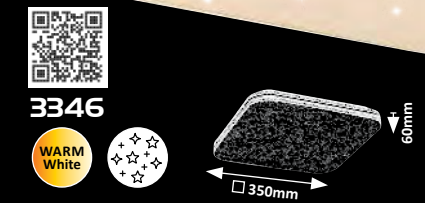

OSCAR

2783 (M P) LED / 18W (1350lm, 4000K) incl. IP20 • 19709 white/chrome 5 998250 327839	2784 (M P) LED / 18W (1350lm, 4000K) incl. IP20 • 19710 white/chrome 5 998250 327846	3345 (M P) LED / 18W (1350lm, 3000K) incl. IP20 • 19818 white/walnut 5 998250 333456	3346 (M P) LED / 18W (1350lm, 3000K) incl. IP20 • 19819 white/walnut 5 998250 333465	3347 (M P) LED / 18W (1350lm, 4000K) incl. IP20 • 19820 white/chrome 5 998250 333489	3348 (M P) LED / 18W (1350lm, 4000K) incl. IP20 • 19821 white/chrome 5 998250 333489