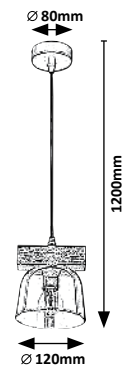

# CARDAMOM

WOOD **NEW**

3081

3119

3118

3120

3081 MGW

☒ E14 / 1x max. 40W  
IP20 • 19977 • 19977  
matte black/silver oak/tinted colour