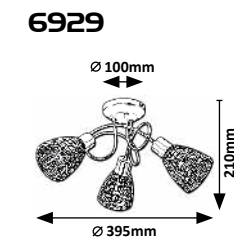

5346 MG

☒ E14 / 1x max. 40W
IP20 • 19867
chrome/tinted colour

5 998250 353463

5347 MG

☒ E14 / 2x max. 40W
IP20 • 19867
chrome/tinted colour

5 998250 353470

5348 MG

☒ E14 / 3x max. 40W
IP20 • 19867
chrome/tinted colour

5 998250 353487

5349 MG

☒ E14 / 5x max. 40W
IP20 • 19867
chrome/tinted colour

5 998250 369297

6929 MG

☒ E14 / 3x max. 40W
IP20 • 19841
black/gold/tinted colour

5 998250 369297

6930 MG

☒ E14 / 5x max. 40W
IP20 • 19841
black/gold/tinted colour

5 998250 369303