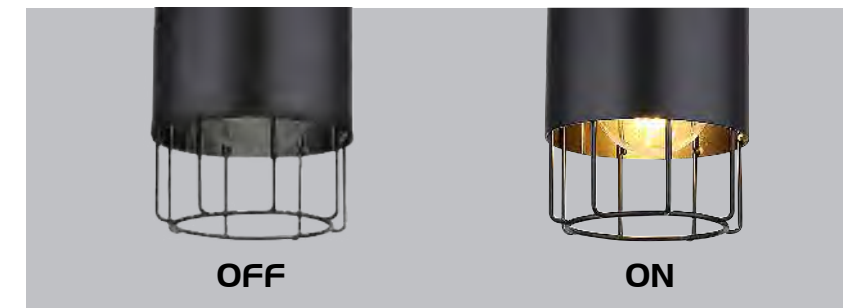

# DIMITRI

TEXTILE CABLE **NEW**

**3125**

**3126**

OFF

ON

**3125** M  
 ☒ E27 / 1x max. 40W  
 IP20  
 black

5 998250 331256