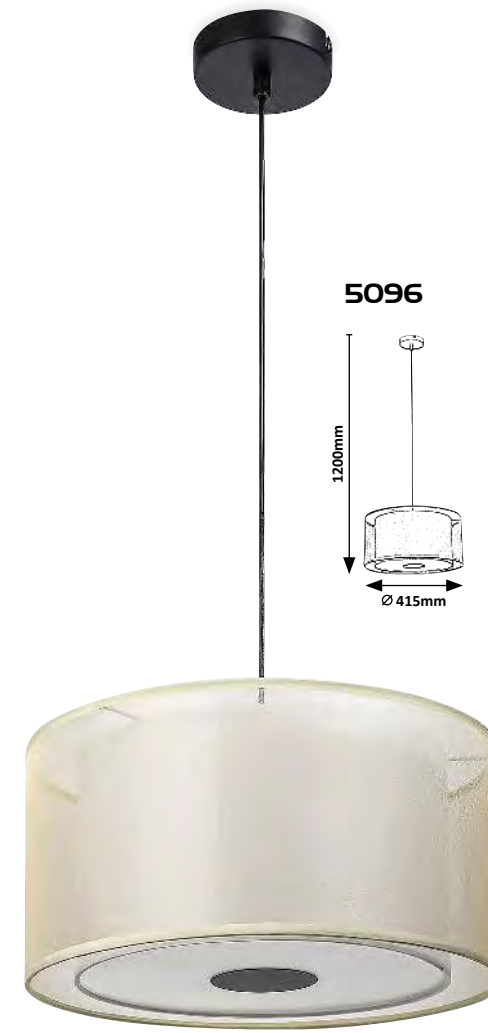

☒ E27 / 1x max. 40W  
IP20 • 19998  
oak/black

5 998250 332475

ANETA

ANETA

**5093** (M) (T)  
 ☒ E27 / G45 / 1x max. 40W  
 IP20 • 19856  
 black/beige

**5094** (M) (T)  
 ☒ E27 / 1x max. 40W  
 IP20 • 19857  
 black/beige