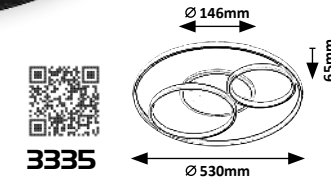

SAPHIRA

AQUILA

ZENITH

VESTA

3335

3529, 3530

3529 (M A)

LED / 28W
(1820lm, 3000K) incl.
IP20 • 19895
black/white

5 998250 335292

3530 (M A)

LED / 48W
(3210lm, 3000K) incl.
IP20 • 19896
black/white

5 998250 335308

3320 (M A)

LED / 40W
(1400lm, 3000K) incl.
IP20
black/white

5 998250 333205

3335 (M SI)

LED / 50W
(2300lm, 3000K-6000K) incl.
IP20 • 542
black/white

5 998250 333359

3331 (M SI)

LED / 50W
(1900lm, 3000K) incl.
IP20
black/white

5 998250 333311