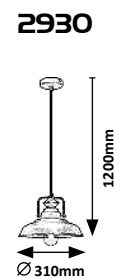

## MANORCA

**2276** **M**  
 ☒ E27 / 1x max. 40W  
 IP20  
 black/gold

5 998250 322766

**2277** **M**  
 ☒ E27 / 1x max. 40W  
 IP20  
 black/gold

5 998250 322773

**KYLE**

TEXTILE CABLE

**DOUG**