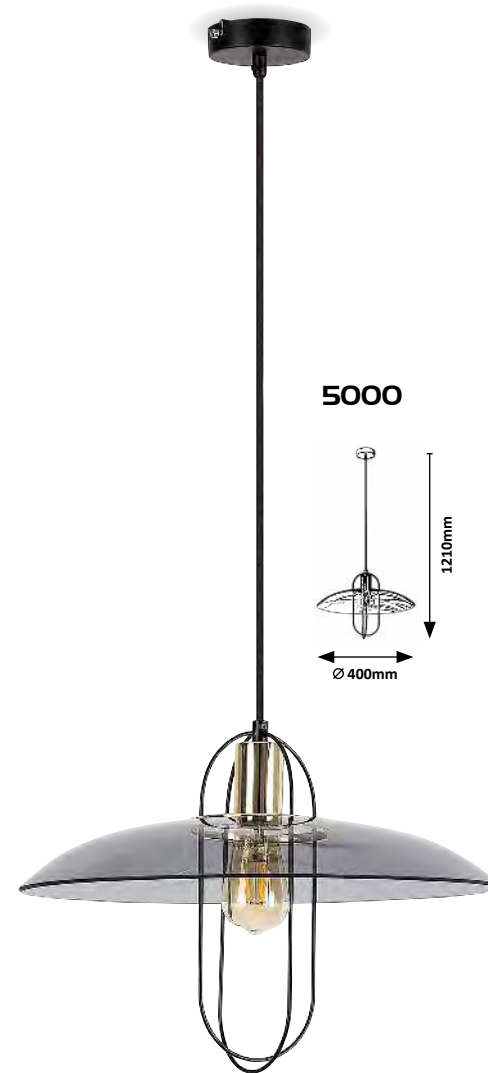

VIDA

TEXTILE CABLE