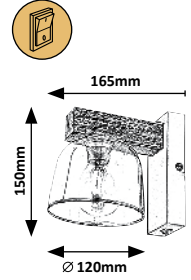

# CARDAMOM

WOOD **NEW**

3081

3119

3118

3120

3081 MGW

☒ E14 / 1x max. 40W  
IP20 • 19977 • 19977  
matte black/silver oak/tinted colour