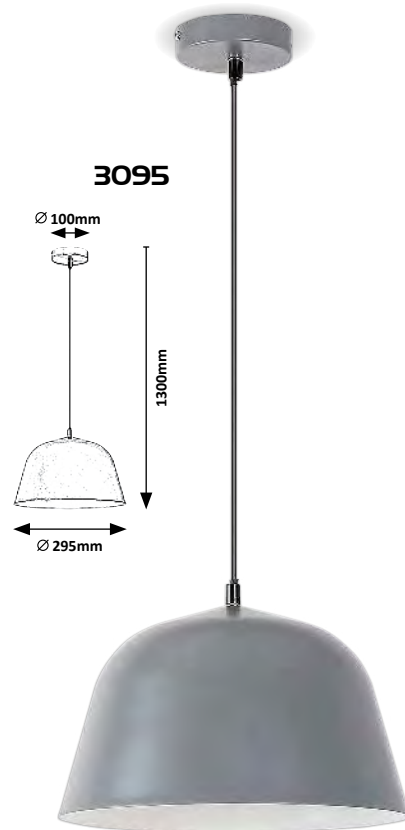

MALIA

NEW

3094

3095

3096

3094
☒ E14 / 1x max. 25W
IP20
grey/white

3095
☒ E27 / 1x max. 60W
IP20
grey/white

3096
☒ E27 / 1x max. 25W
IP20 •
grey/white