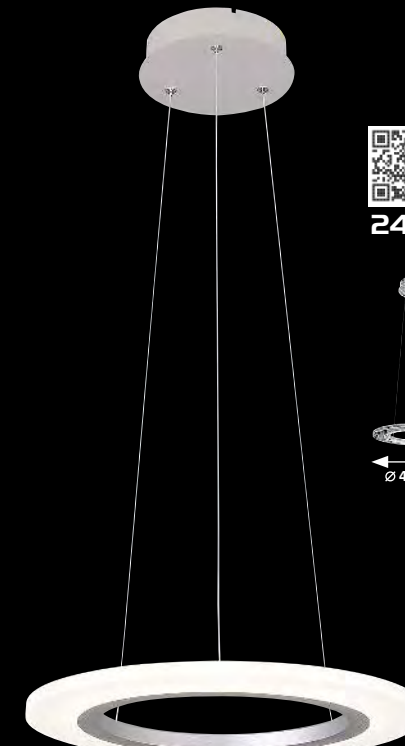

# ADRIENNE

2428

2429

**2428** (MP)

LED / 15W  
(1200lm, 4000K) incl.  
IP20  
silver/transparent

5 998250 324289

**2429** (MP)

LED / 62W  
(4861lm, 4000K) incl.  
IP20  
silver/transparent