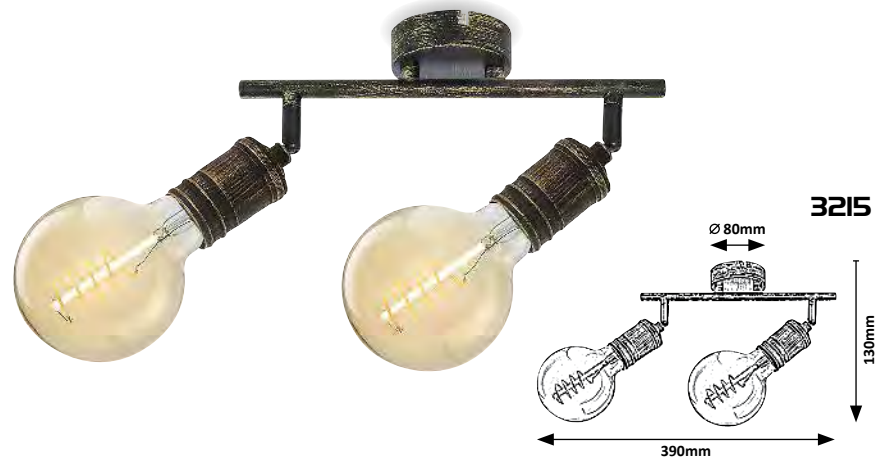

FIDEL

NEW

3215

3214 (M)
☒ E27 / 1x max. 25W
IP20
antique gold

5 998250 332147

3215 (M)
☒ E27 / 2x max. 25W
IP20
antique gold

5 998250 332154

3216 (M)
☒ E27 / 3x max. 25W
IP20
antique gold

5 998250 332161

3217 (M)
☒ E27 / 4x max. 25W
IP20
antique gold

5 998250 332178

FIDEL

NEW

3218 (M)
☒ E27 / 5x max. 25W
IP20
antique gold

5 998250 332185