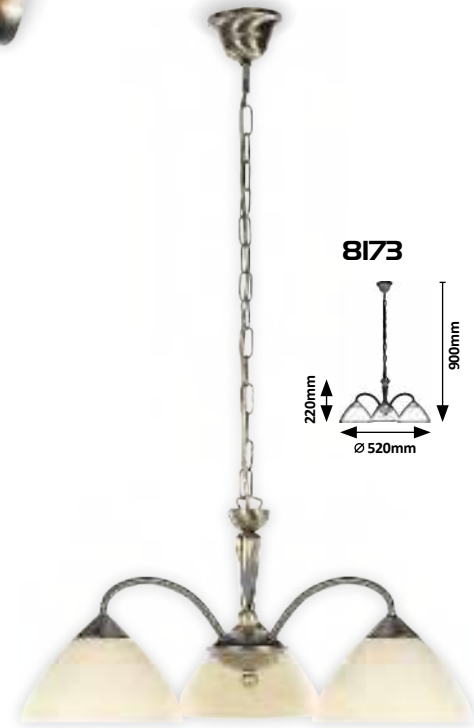

REGINA

8171 M G

☒ E14 / 1x max. 40W
IP20 • 9242
bronze/cream

5 998250 381718

8172 M G

☒ E14 / 1x max. 40W
IP20 • 9243
bronze/cream

5 998250 381725

8173 M G

☒ E14 / 3x max. 40W
IP20 • 9242
bronze/cream

5 998250 381732

8176 M G

☒ E27 / 1x max. 60W
IP20 • 9244
bronze/cream

5 998250 381763

8177 M G

☒ E27 / 2x max. 60W
IP20 • 9243
bronze/cream

5 998250 381770

8175 M G

☒ E14 / 5x max. 40W
IP20 • 9242
bronze/cream

5 998250 381756

8178 M G

☒ E27 / 1x max. 60W
IP20 • 9244
bronze/cream

5 998250 381787