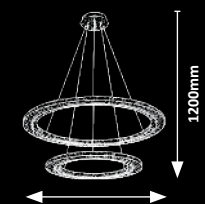

DONATELLA

2543

2544

2545

2546

2543 (MP)

LED / 21W
(1417lm, 4000K) incl.
IP20
white

5 998250 325439

2544 (MP)

LED / 37W
(2300lm, 4000K) incl.
IP20
white

5 998250 325446

2545 (MP)

LED / 95W
(5774lm, 4000K) incl.
IP20
white

5 998250 325453

2546 (MP)

LED / 65W
(4077lm, 4000K) incl.
IP20
white

5 998250 325460

ADRIENNE

2428

2429

2428 (MP)

LED / 15W
(1200lm, 4000K) incl.
IP20
silver/transparent

5 998250 324289

2429 (MP)

LED / 62W
(4861lm, 4000K) incl.
IP20
silver/transparent

5 998250 324296