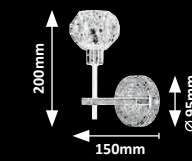

ROMILLI

6549

6550

6549 **MP**

LED / 30W
(2250lm, 3000K) incl.
IP20
gold

5 998250 365497

6550 **MP**

LED / 30W
(2250lm, 3000K) incl.
IP20
gold

5 998250 365503

KASSIA

5394

5395

5394 **MG**

G9 / 1x max. 5W
IP20
gold/transparent

5 998250 353944

5395 **MG**

G9 / 9x max. 5W
IP20
gold/transparent

5 998250 353951

5396

5396 **MG**

G9 / 5x max. 5W
IP20
gold/transparent

5 998250 353968