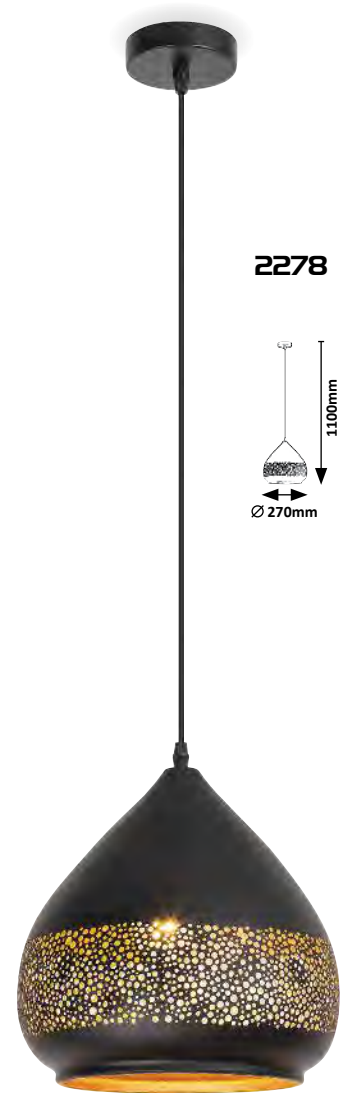

KAIA

2278
☒ E27 / 1x max. 40W
IP20
black/gold