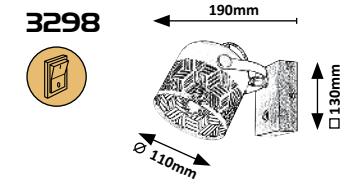

ROTEM

WOOD TEXTILE CABLE DESIGNED BY **rabalux** *NEW*

3298 MW
☒ E14 / 1x max. 40W
IP20 •
walnut/matte black

3299 MW
☒ E14 / 4x max. 40W
IP20
walnut/matte black

3300 MW
☒ E14 / 4x max. 40W
IP20
walnut/matte black