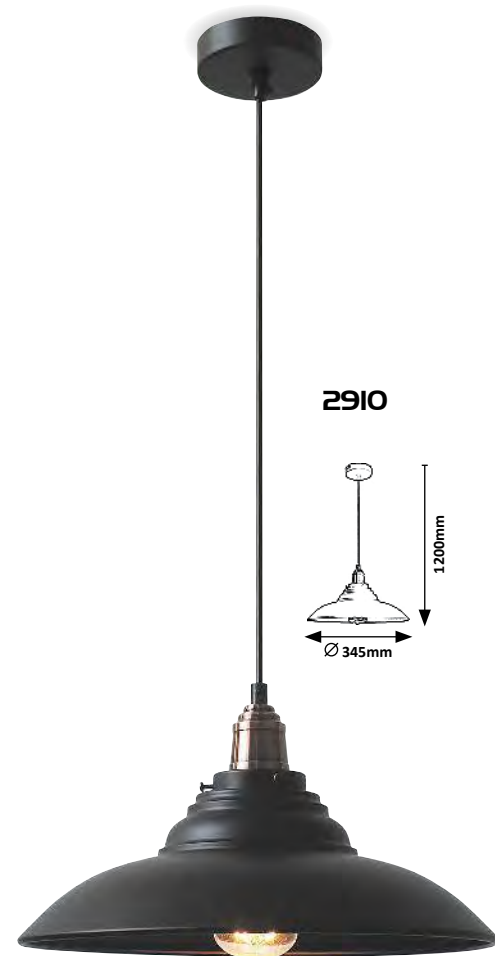

**VIDA**

TEXTILE CABLE

**CAMERON**

TEXTILE CABLE

**2930** **M**  
 ☒ E27 / 1x max. 60W  
 IP20  
 brown

5 998250 329307

**2910** **M**  
 ☒ E27 / 1x max. 60W  
 IP20  
 matte black

5 998250 329109