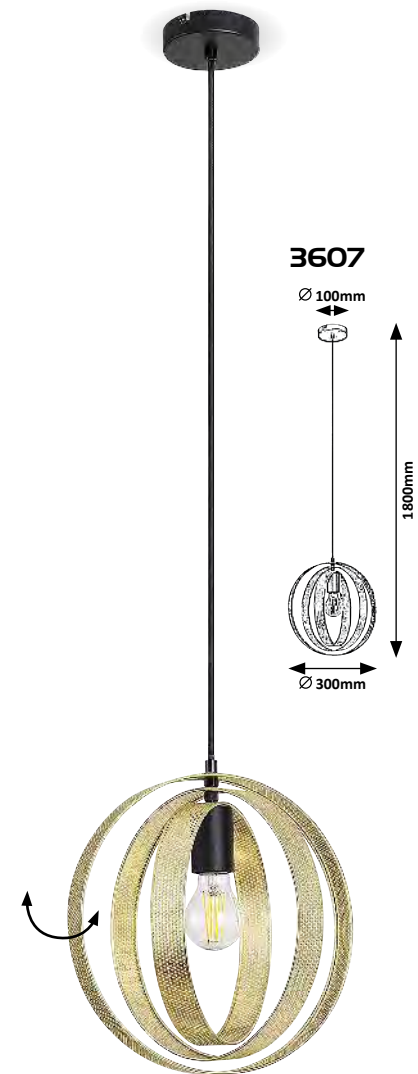

HARLOW

TEXTILE CABLE