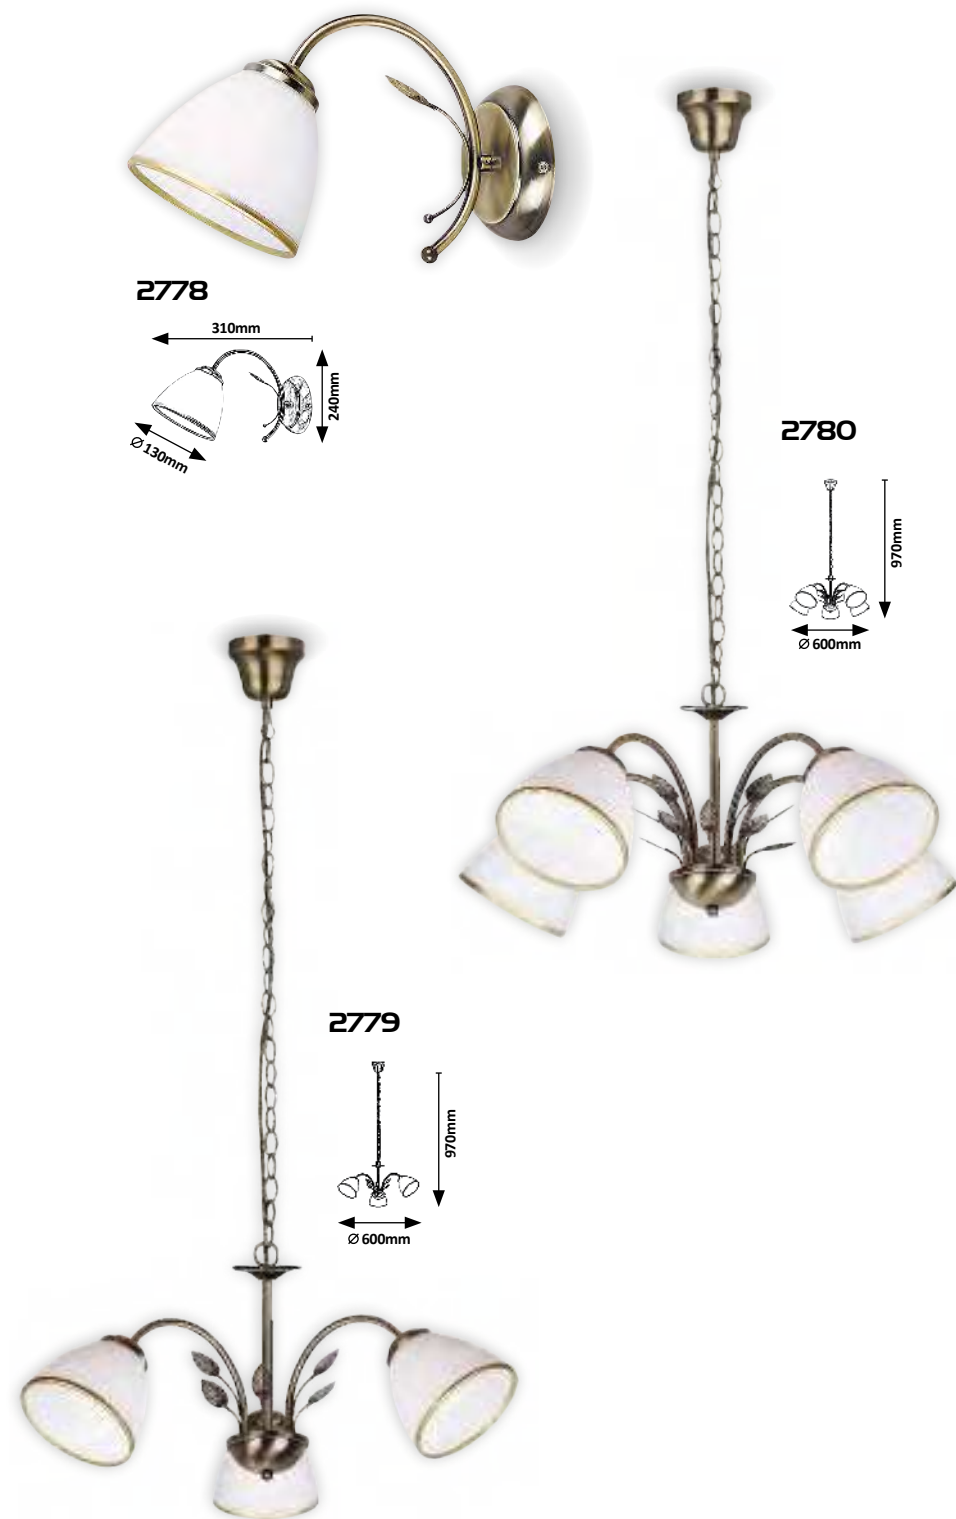

ALETTA

2778 M G

☒ E14 / 1x max. 40W
IP20 • 19192
bronze/white

5 998250 327785

2779 M G

☒ E14 / 3x max. 40W
IP20 • 19192
bronze/white

5 998250 327792

2780 M G

☒ E14 / 5x max. 40W
IP20 • 19192
bronze/white

5 998250 327808