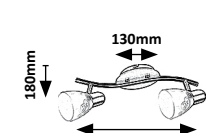

# HARMONY LUX

OTHERS / BEST MATCH 424-425.

6635

6636

6637

6638

- |   |   |   |   |
|---|---|---|---|
| <p><b>6635</b> MG</p> <p>⊠ E14 / 1x max. 40W<br/>IP20 • 19065</p> <p>19065</p> <p>satin chrome/white</p> <p>5 998250 366357</p> | <p><b>6636</b> MG</p> <p>⊠ E14 / 2x max. 40W<br/>IP20 • 19065</p> <p>19065</p> <p>satin chrome/white</p> <p>5 998250 366364</p> | <p><b>6637</b> MG</p> <p>⊠ E14 / 3x max. 40W<br/>IP20 • 19065</p> <p>19065</p> <p>satin chrome/white</p> <p>5 998250 366371</p> | <p><b>6638</b> MG</p> <p>⊠ E14 / 4x max. 40W<br/>IP20 • 19065</p> <p>19065</p> <p>satin chrome/white</p> <p>5 998250 366388</p> |
|---|---|---|---|