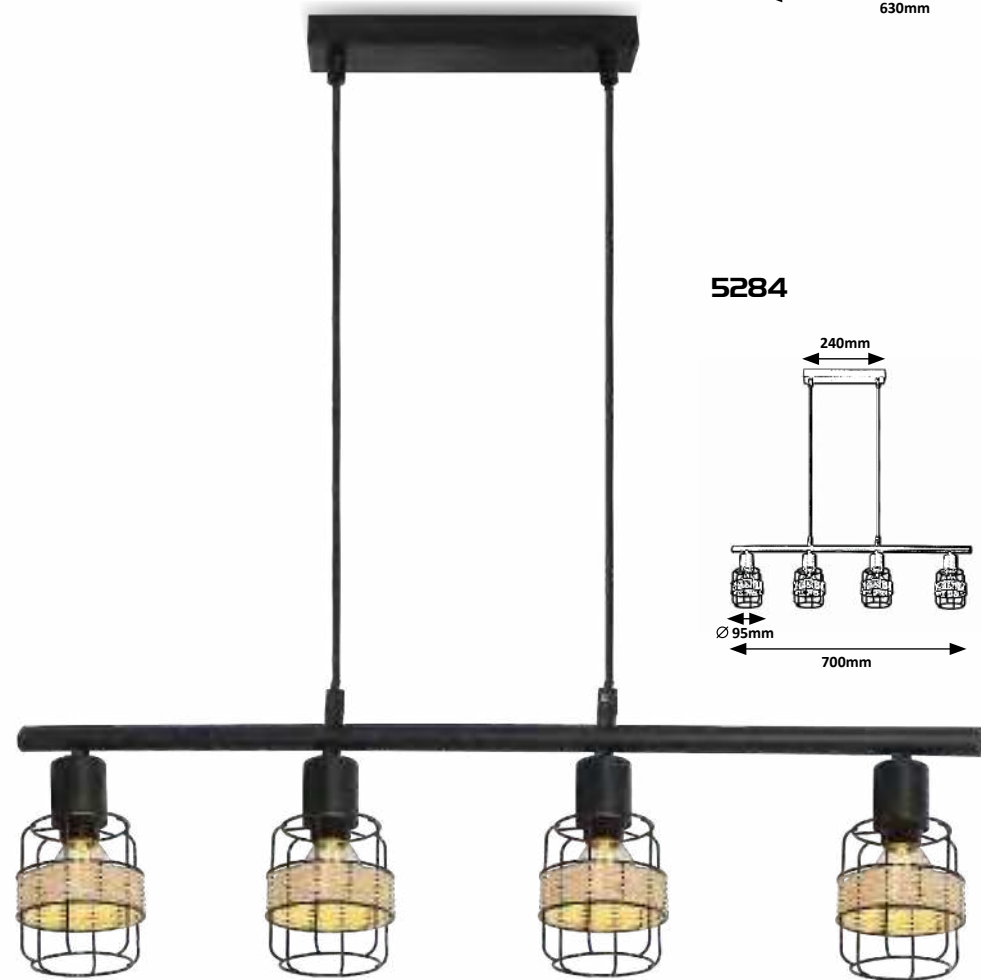

# INDIANA

NEW

5281

5282

5284

**5281** (M)  
 ☒ E14 / 1x max. 25W  
 IP20  
 matte black/natural

5 998250 352817

**5282** (M)  
 ☒ E14 / 4x max. 25W  
 IP20  
 matte black/natural