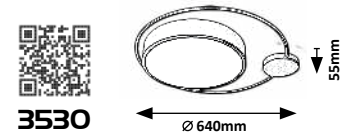

SAPHIRA

AQUILA

ZENITH

VESTA

3335

3529, 3530

3529 (M A)

LED / 28W
(1820lm, 3000K) incl.
IP20 • 19895
black/white

5 998250 335292

3530 (M A)

LED / 48W
(3210lm, 3000K) incl.
IP20 • 19896
black/white

5 998250 335308

3320 (M A)

LED / 40W
(1400lm, 3000K) incl.
IP20
black/white

5 998250 333205

3335 (M SI)

LED / 50W
(2300lm, 3000K-6000K) incl.
IP20 • 542
black/white

5 998250 333359

3331 (M SI)

LED / 50W
(1900lm, 3000K) incl.
IP20
black/white

5 998250 333311