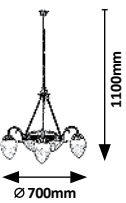

ANNABELLA

8633

8631 M G

☒ E14 / 1x max. 40W
IP20 • □
▲ 9904
bronze/white

8632 M G

☒ E14 / 2x max. 40W
IP20 • □
▲ 9904
bronze/white

5 998250 386324

8633 M G

☒ E27 / 2x max. 60W
+ E14 / 3x max. 40W
IP20 • ▲ 9905 • □ 9904
bronze/white

5 998250 386331

8634 M G

☒ E14 / 1x max. 40W
IP20 • □
▲ 9905
bronze/white

5 998250 386348

8638 M G

☒ E27 / 2x max. 60W
IP20 • ▲ 9905
bronze/white

5 998250 386386

8636 M G

☒ E27 / 2x max. 60W
+ E14 / 6x max. 40W
IP20 • ▲ 9905 • □ 9904
bronze/white

5 998250 386362

8637 M G

☒ E27 / 2x max. 60W
IP20 • ▲ 9905
bronze/white

5 998250 386379