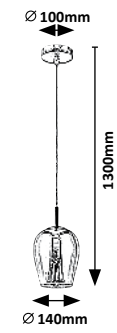

GLORY

NEW

3508

3508 MG
☒ E14 / 5x max. 40W
IP20 • 19603
matte black/tinted colour

PETUNIA

NEW

5252

5253

5252 MG
☒ E27 / 1x max. 60W
IP20 • 19944
chrome/tinted glass

5253 MG
☒ E27 / 3x max. 60W
IP20 • 19944
chrome/tinted glass

MONET

TEXTILE CABLE NEW

3178

3177

3177 MG
☒ E27 / 1x max. 40W
IP20 • 19976
chrome/tinted colour

3178 MG
☒ E27 / 3x max. 40W
IP20 • 19976
chrome/tinted colour