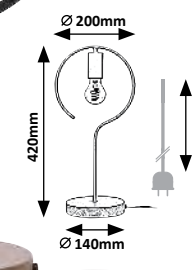

RAMSEY

OTHERS / BEST MATCH 481.

4650

4649

LEVI

2568

2567

2569

RUFIN

NEW

3219

3220

GREMIO

NEW

6915

4649 P M

☒ E27 / 1x max. 60W
IP20 • 668
black

5 998250 346496

4650 P M

☒ E27 / 1x max. 60W
IP20 • 669
black/copper

5 998250 346502

2567 M

☒ E27 / 1x max. 60W
IP20
black

5 998250 325675

2568 M

☒ E27 / 1x max. 60W
IP20
black

5 998250 325682

2569 M

☒ E27 / 1x max. 60W
IP20
black

5 998250 325699

3219 M W

☒ E27 / 1x max. 40W
IP20 • 669
beech/black

5 998250 332192

3220 M W

☒ E27 / 1x max. 40W
IP20 • 669
beech/black

5 998250 332208

6915 M

☒ E27 / 1x max. 40W
IP20 • 669
beech/black