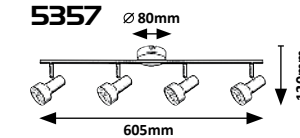

5357

5322 (M)
☒ GU10 / 1x max. 50W
IP20
black

5 998250 353227

5323 (M)
☒ GU10 / 2x max. 50W
IP20
black

5 998250 353234

5324 (M)
☒ GU10 / 3x max. 50W
IP20
black

5 998250 353241

5325 (M)
☒ GU10 / 4x max. 50W
IP20
black

5 998250 353258

5354 (M)
☒ GU10 / 1x max. 50W
IP20
white

5 998250 353548

5355 (M)
☒ GU10 / 2x max. 50W
IP20
white

5 998250 353555

5356 (M)
☒ GU10 / 3x max. 50W
IP20
white

5 998250 353562

5357 (M)
☒ GU10 / 4x max. 50W
IP20
white