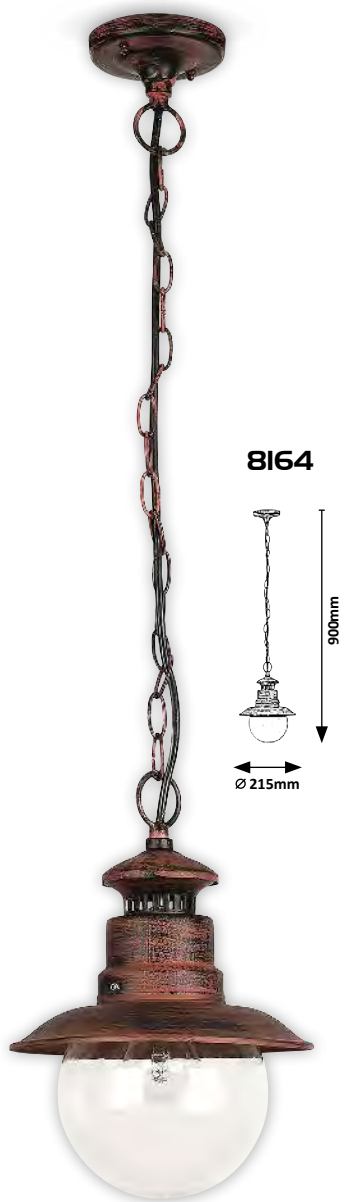

ODESSA

8163 (M) (P)
☒ E27 / 1x max. 60W
IP44 • 19447
antique brown/transparent

8164 (M) (P)
☒ E27 / 1x max. 60W
IP44 • 19447
antique brown/transparent

8165 (M) (P)
☒ E27 / 1x max. 60W
IP44 • 19447
antique brown/transparent

BARCELONA

8677 (M) (G)
☒ E27 / 1x max. 60W
IP43 • 19375
antique gold/transparent

8678 (M) (G)
☒ E27 / 1x max. 60W
IP43 • 19375
antique gold/transparent

8679 (M) (G)
☒ E27 / 1x max. 60W
IP43 • 19375
antique gold/transparent