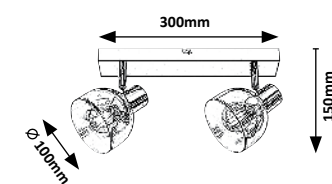

TARIEN

NEW

3248

3249

3250

3248 **MG**

☒ E14 / 1x max. 40W
IP20 • 19999
chrome/tinted colour

5 998250 332482

3249 **MG**

☒ E14 / 2x max. 40W
IP20 • 19999
chrome/tinted colour

5 998250 332499

3250 **MG**

☒ E14 / 4x max. 40W
IP20 • 19999
chrome/tinted colour

5 998250 332505