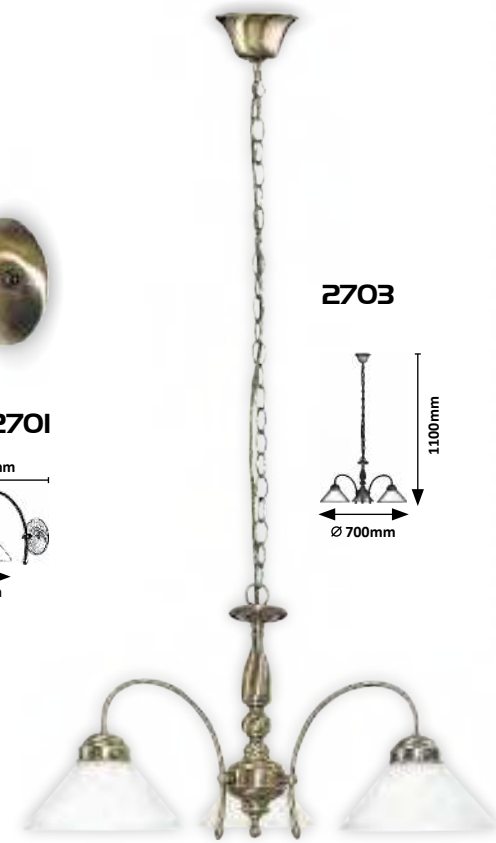

MARIAN

2701 M G

☒ E27 / 1x max. 60W
IP20 • 9933
bronze/white

5 998250 327013

2702 M G

☒ E27 / 1x max. 60W
IP20 • 9933
bronze/white

5 998250 327020

2703 M G

☒ E27 / 3x max. 60W
IP20 • 9933
bronze/white

5 998250 327037

2706 M G

☒ E27 / 1x max. 100W
IP20 • 9936
bronze/white

5 998250 327068

2707 M G

☒ E27 / 2x max. 60W
IP20 • 9935
bronze/white

5 998250 327075

2705 M G

☒ E27 / 5x max. 60W
IP20 • 9933
bronze/white

5 998250 327051

2708 M G

☒ E27 / 2x max. 60W
IP20 • 9934 • 9933
bronze/white

5 998250 327082