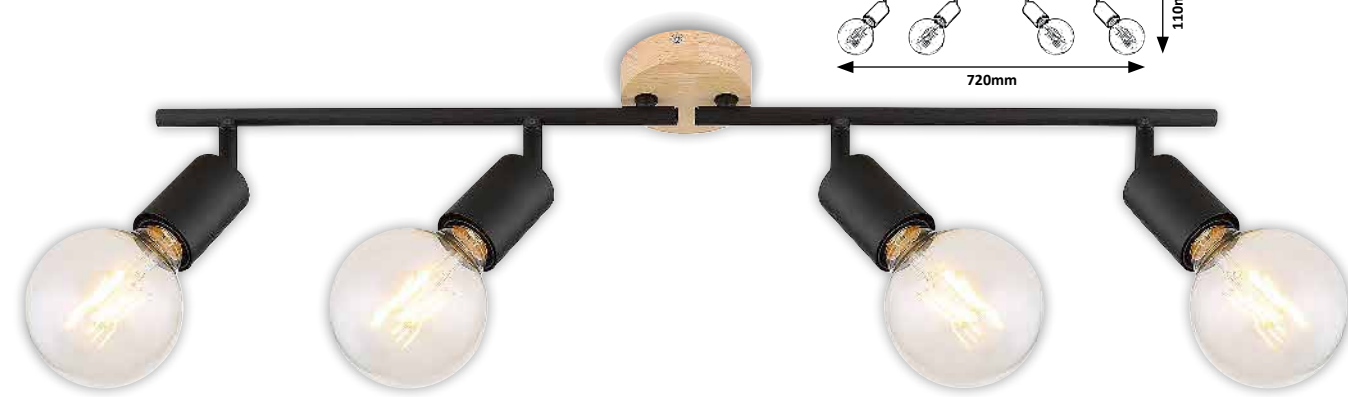

# PABLO

WOOD **NEW**

3976

3977

3978

3979

3976 **M W**

☒ E27 / 1x max. 40W  
IP20  
matte black/beechn