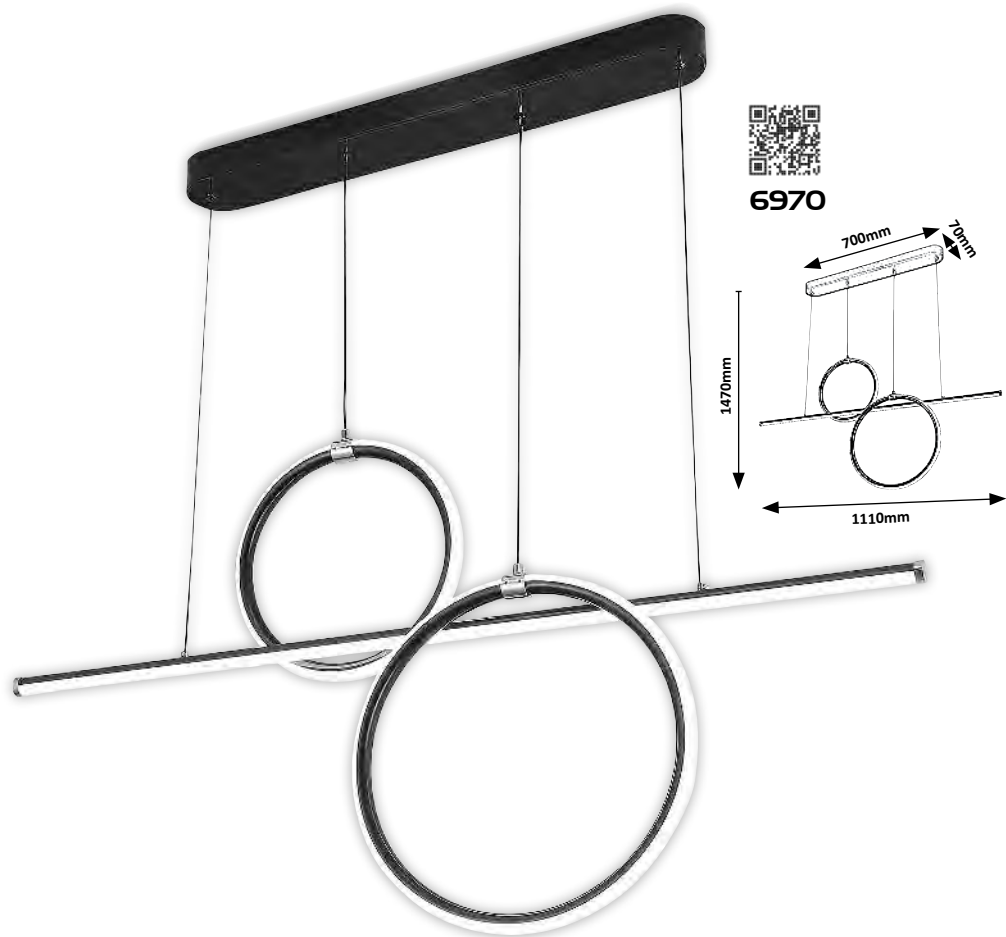

## WILLOW

**NEW**

6969

6970

**6969**

LED / 12W  
 (750lm, 4000K) incl.  
 IP20  
 matte black/white/chrome

5 998250 369693

**6970**