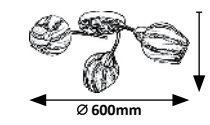

MELISSA

2621

2622

2621 **M G**

☒ E14 / 3x max. 60W
IP20 • 19372
chrome/white/crystal

2622 **M G**

☒ E14 / 5x max. 60W
IP20 • 19372
chrome/white/crystal

DANILO

2969

2968

2970

2968 **M G**

☒ E27 / 1x max. 60W
IP20 • 19251
chrome/white

2969 **M G**

☒ E27 / 3x max. 60W
IP20 • 19251
chrome/white

2970 **M G**

☒ E27 / 5x max. 60W
IP20 • 19251
chrome/white