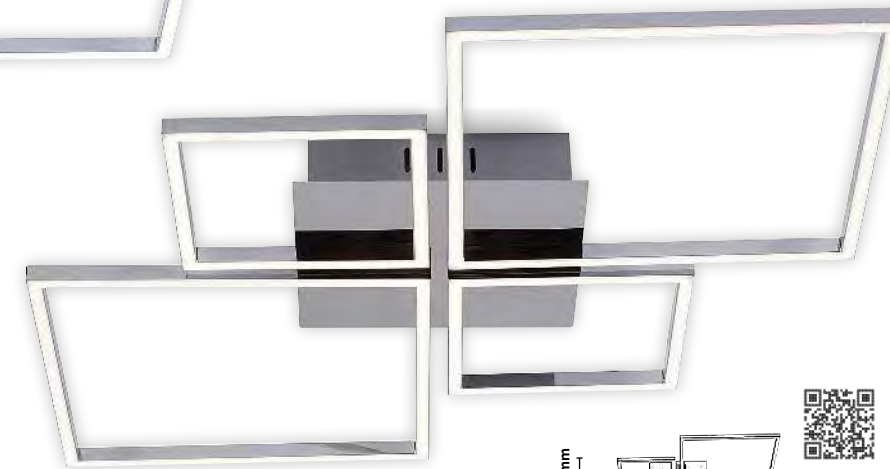

SELENA

2183, 2186

2183 (M)

LED / 40W
(3200lm, 4000K) incl.
IP20
chrome

5 998250 321837

2184 (M)

LED / 30W
(2400lm, 4000K) incl.
IP20
chrome

5 998250 321844

AZRA

2185

2186

ALYSON

2433

2433

2185 (M)

LED / 30W
(2400lm, 4000K) incl.
IP20
chrome

2186 (M)

LED / 40W
(3200lm, 4000K) incl.
IP20
chrome

5 998250 321866

2433 (M)

LED / 48W
(2765lm, 3000K) incl.
IP20
chrome

5 998250 324333