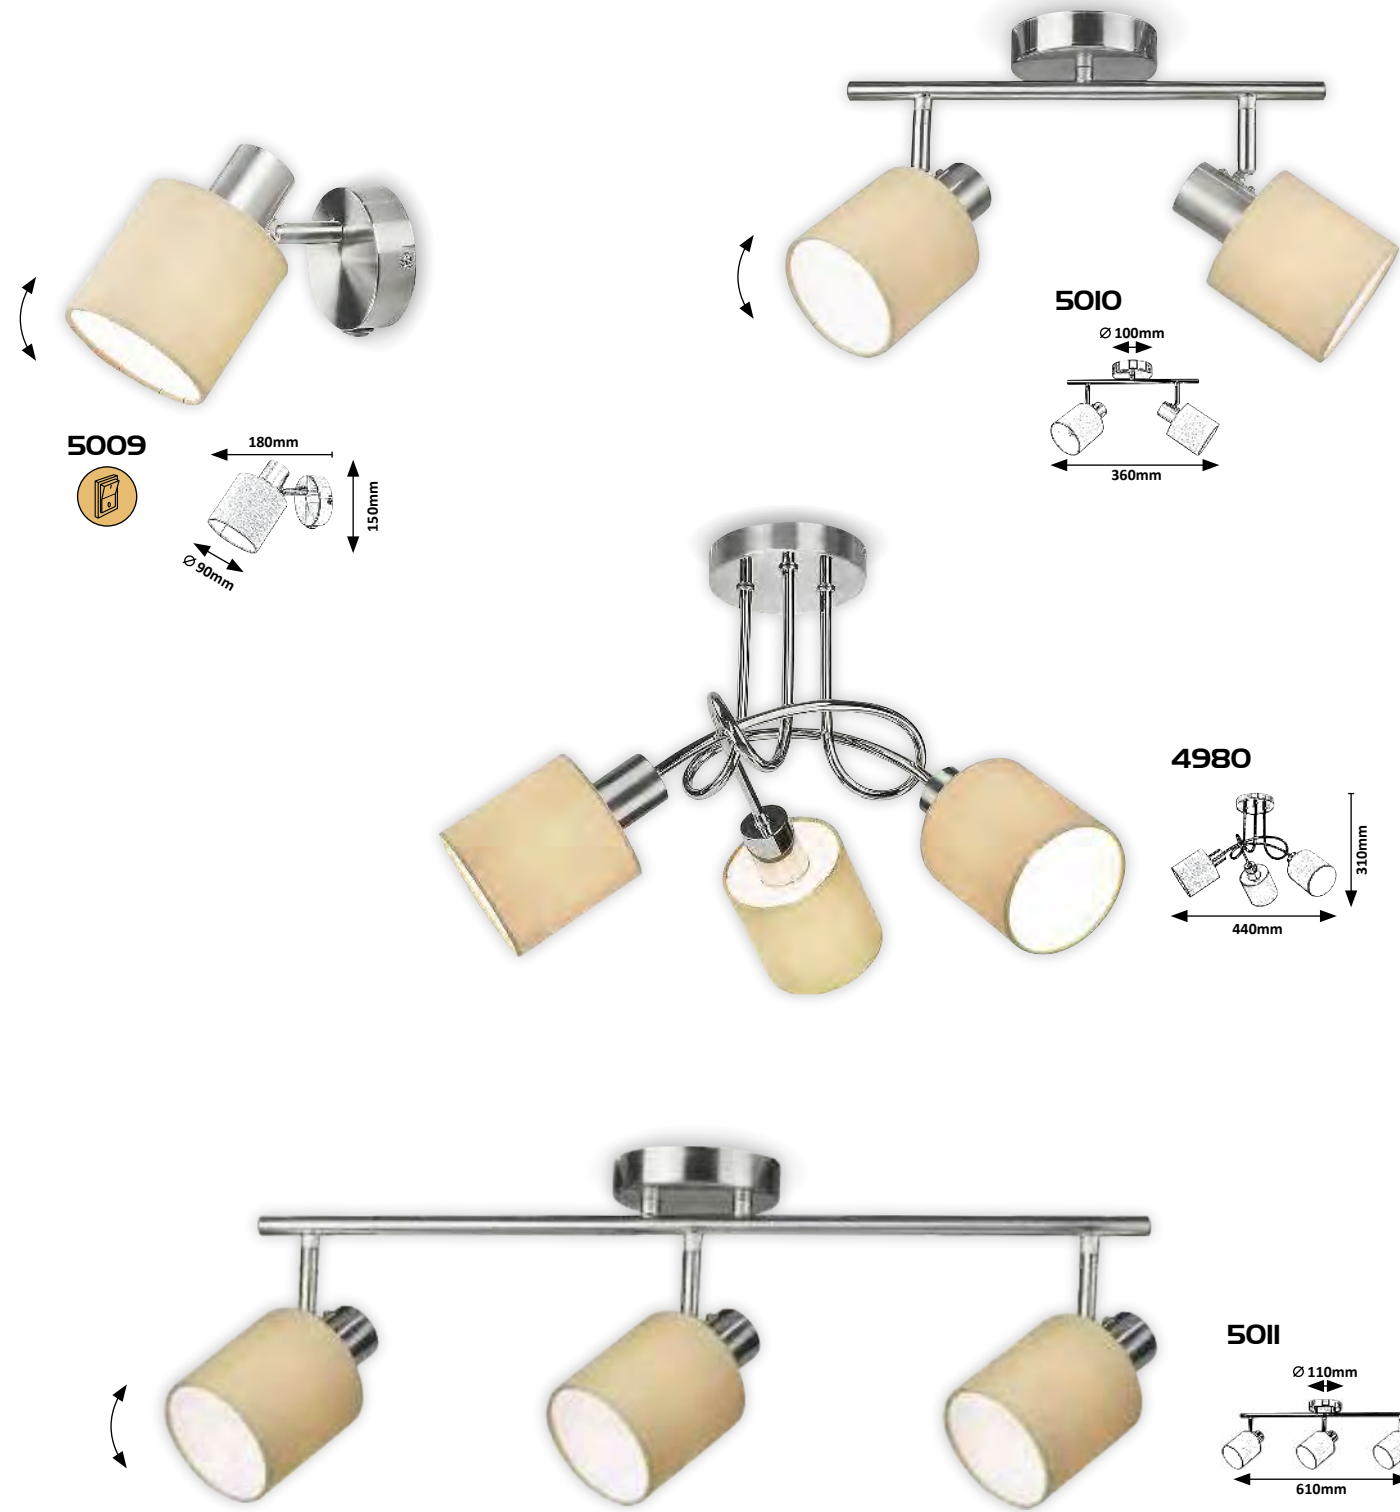

NATINA

4980 **MT**

☒ E14 / 3x max. 25W
IP20 • 19886
beige/satin chrome

5 998250 349800

5009 **MT**

☒ E14 / 1x max. 25W
IP20 • 19774
beige/satin chrome

5 998250 350097

5010 **MT**

☒ E14 / 2x max. 25W
IP20 • 19774
beige/satin chrome

5 998250 350103

5011 **MT**

☒ E14 / 3x max. 25W
IP20 • 19774
beige/satin chrome

5 998250 350110

NATINA

5012

☒ E14 / 3x max. 25W
IP20 • 19775
beige/satin chrome

5 998250 350127

5013

☒ E14 / 1x max. 25W
IP20 • 19776
beige/satin chrome

5 998250 350127