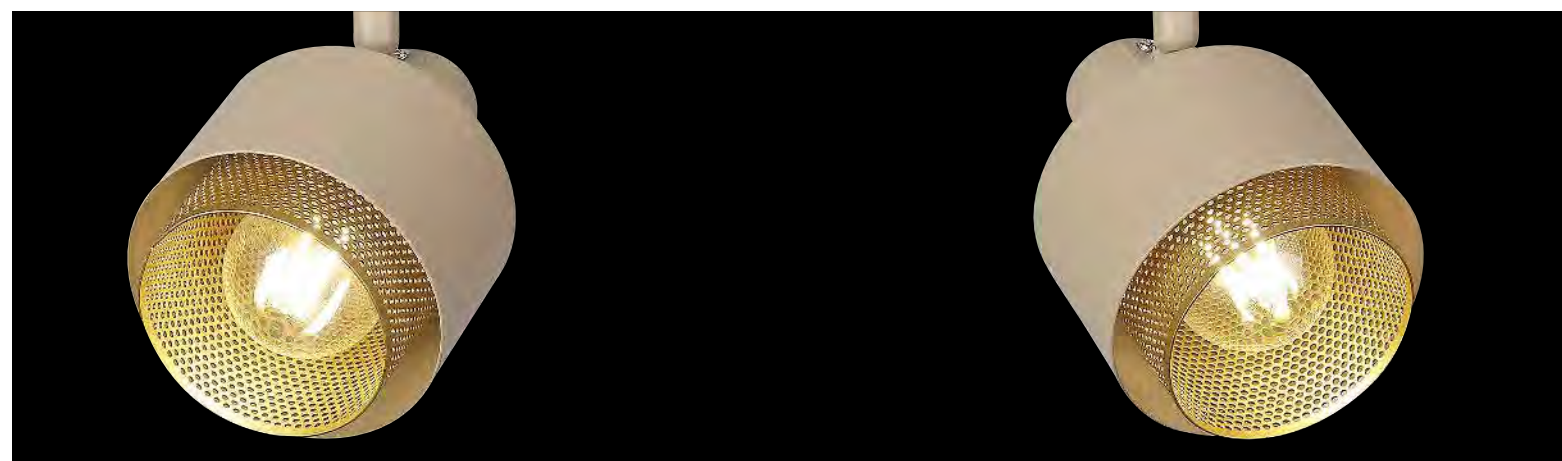

## FEDORA

**3547** (M)

☒ E14 / 1x max. 40W  
 IP20  
 brown/gold

**3548** (M)

☒ E14 / 2x max. 40W  
 IP20  
 brown/gold

**3549** (M)

☒ E14 / 3x max. 40W  
 IP20  
 brown/gold

**3550** (M)