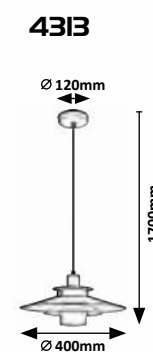

CAMERON

TEXTILE CABLE

2930 **M**
☒ E27 / 1x max. 60W
IP20
brown

5 998250 329307

2910 **M**
☒ E27 / 1x max. 60W
IP20
matte black

5 998250 329109

5000 **M G**
☒ E27 / 1x max. 8W
IP20 • 19784
black/tinted colour

5 998250 350004

4313 **M G**
☒ E27 / 1x max. 40W
IP20 • 19889
grey/gold/white

5 998250 343136