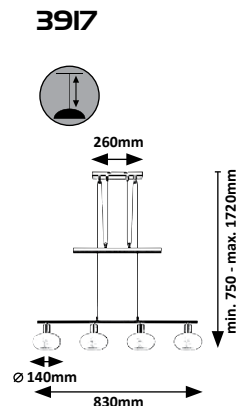

SORINA

EVANGELINE

EMILY

3916 **MG**
☒ E14 / 1x max. 40W
IP20 • 19864
antique bronze/white

3917 **MG**
☒ E14 / 4x max. 40W
IP20 • 19864
antique bronze/white

3918 **MG**
☒ E14 / 6x max. 40W
IP20 • 19864
antique bronze/white

7118 **MG**
☒ E14 / 1x max. 40W
IP20 • 19480
antique bronze/white

7119 **MG**
☒ E14 / 3x max. 40W
IP20 • 19480
antique bronze/white

7120 **MG**
☒ E14 / 5x max. 40W
IP20 • 19480
antique bronze/white

2619 **MG**
☒ E14 / 4x max. 40W
IP20 • 19376
bronze/white

2620 **MG**
☒ E14 / 4x max. 40W
IP20 • 19376
satin chrome/white