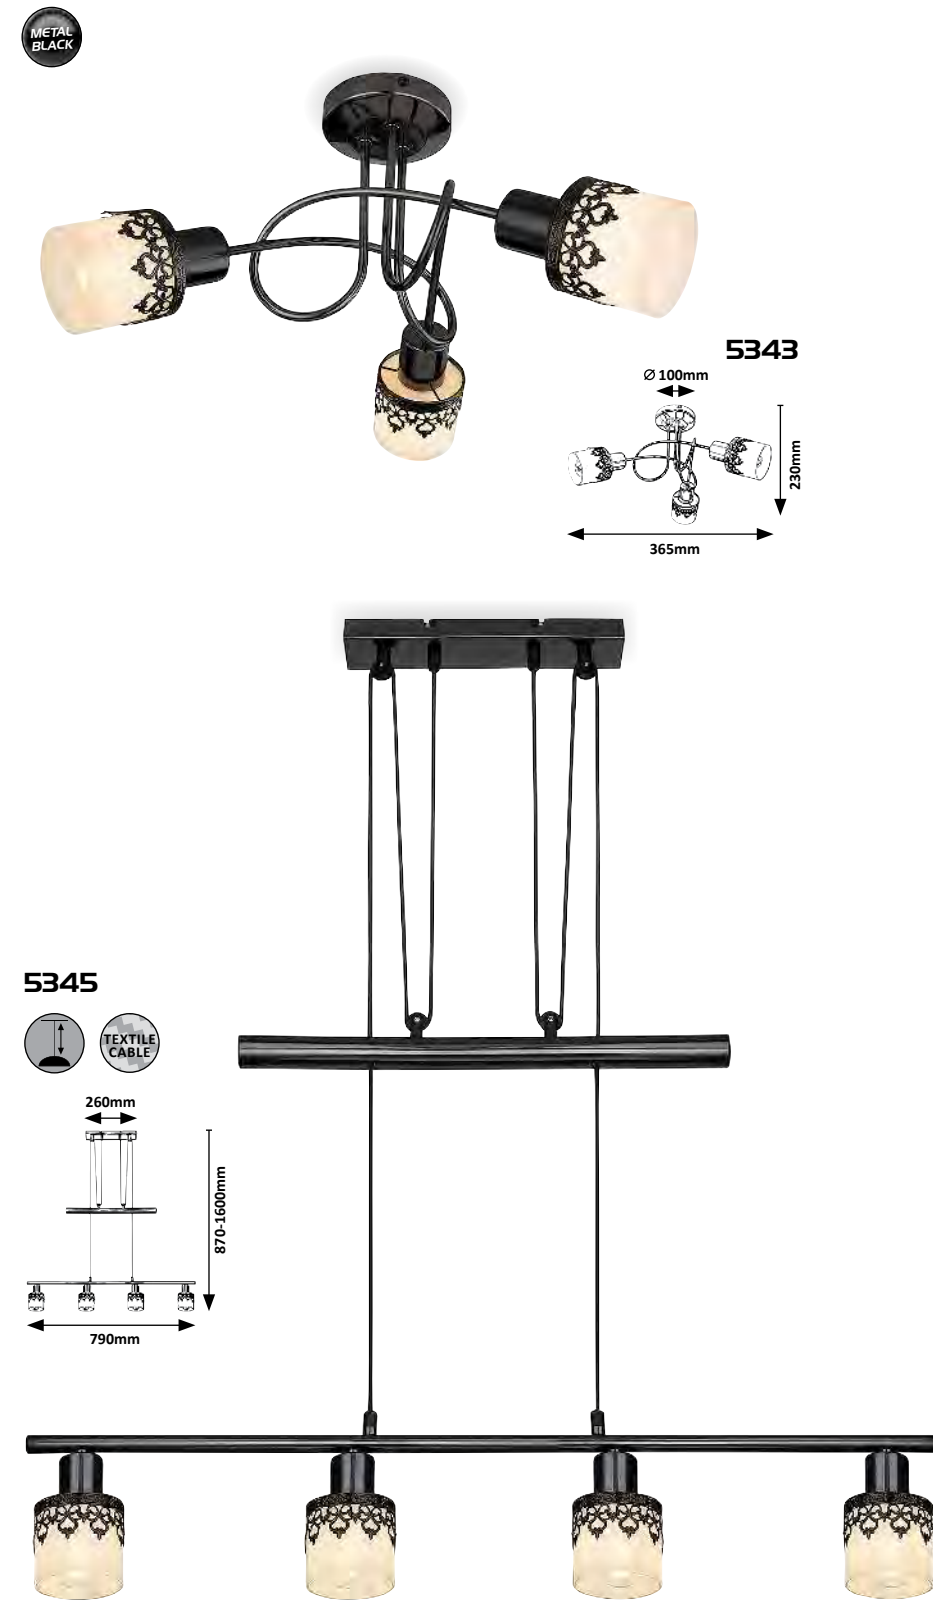

LACEY

5343 M G

☒ E14 / 3x max. 40W
IP20 • 19825
black/white/chrome

5345 M G

☒ E14 / 4x max. 40W
IP20 • 19825
black/white/chrome