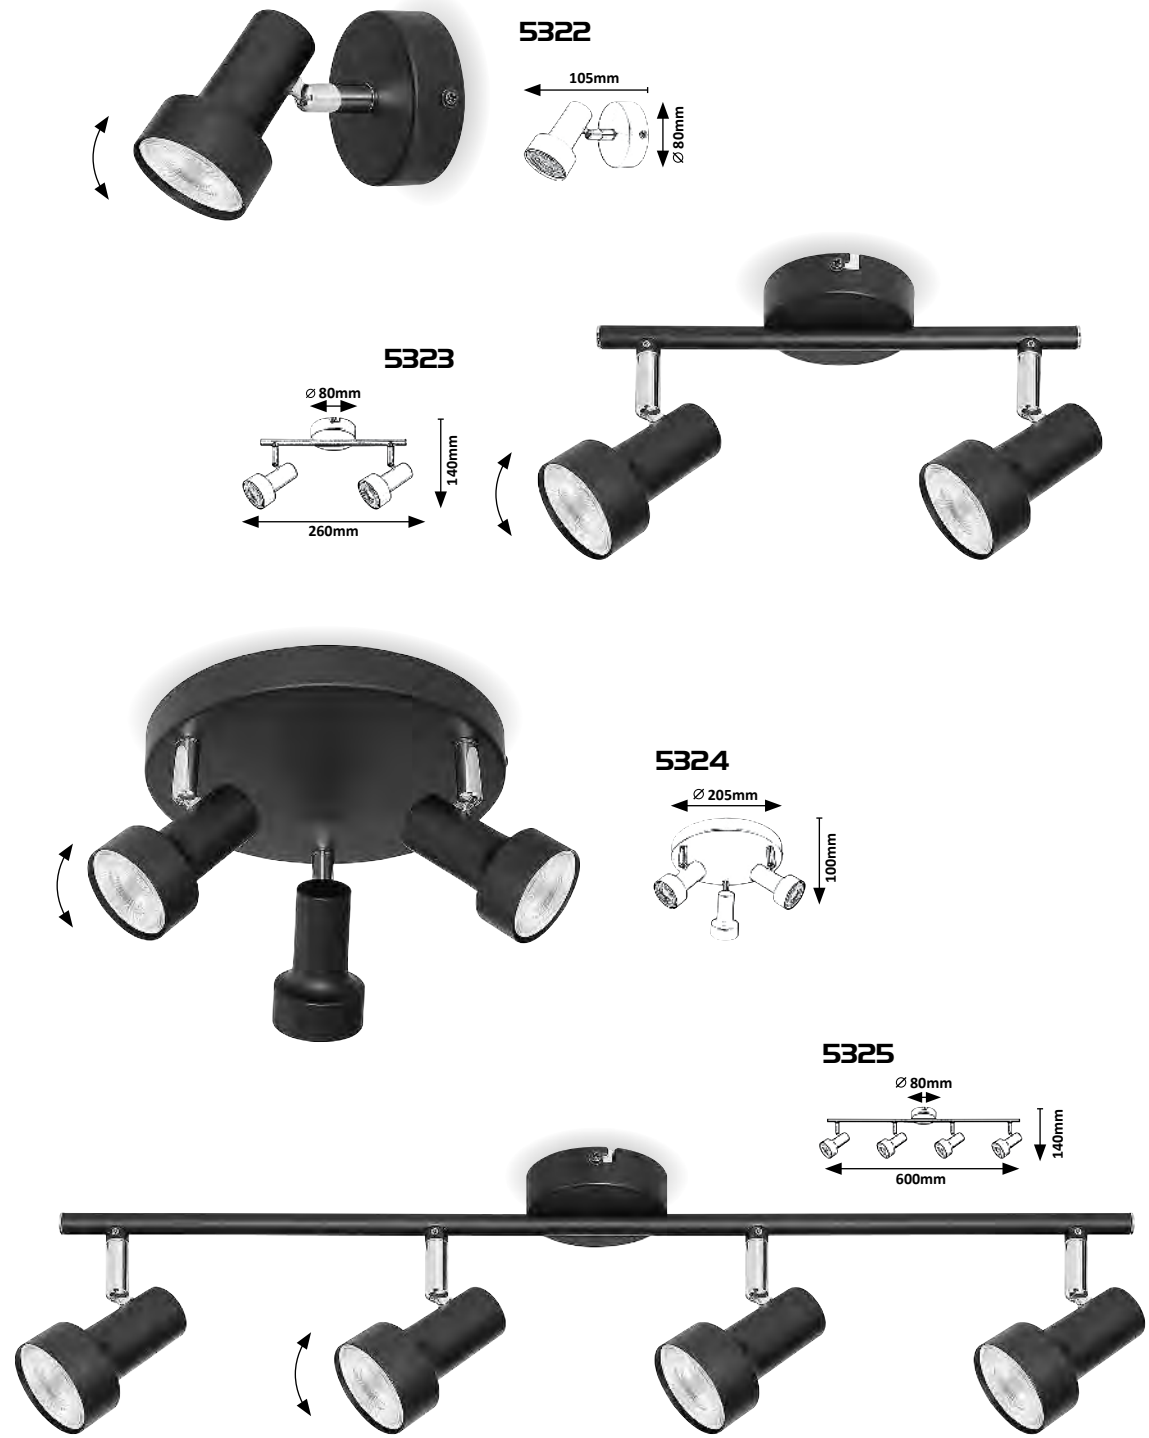

KONRAD

OTHERS / BEST MATCH 251.