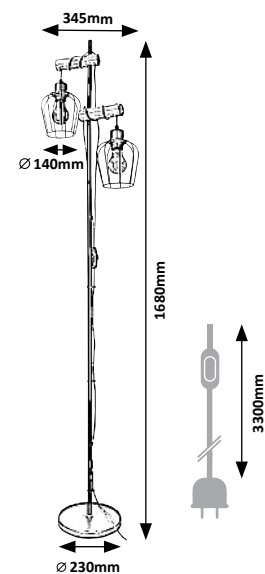

FABIAN

WOOD **NEW**

5244

5245

WOOD **NEW**

FABIAN

5246

5247

5244 **M W**

☒ E27 / 1x max. 40W
IP20 • matte black/beech

5 998250 352442

5245 **M W**

☒ E27 / 1x max. 40W
IP20 • matte black/beech

5 998250 352459

5246 **M W**

☒ E27 / 2x max. 40W
IP20 • matte black/beech

5 998250 352466

5247 **M W**

☒ E27 / 4x max. 40W
IP20 • matte black/beech

5 998250 352473