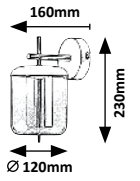

DELICE

5025

5026

5028

5027

5025 MG

LED / 6W
(480lm, 4000K) incl.
IP20 • 19782
black/bronze/tinted colour

5 998250 350257

5026 MG

LED / 6W
(480lm, 4000K) incl.
IP20 • 19782
black/bronze/tinted colour

5 998250 350264

5027 MG

LED / 18W
(1440lm, 4000K) incl.
IP20 • 19782
black/bronze/tinted colour

5 998250 350271

5028 MG

LED / 24W
(1920lm, 4000K) incl.
IP20 • 19782
black/bronze/tinted colour

5 998250 350288

AVIANA

5029

5031

5030

5032

5029 MG

LED / 6W
(480lm, 4000K) incl.
IP20 • 19783
white/transparent/bronze

5 998250 350295

5030 MG

LED / 6W
(480lm, 4000K) incl.
IP20 • 19783
white/transparent/bronze

5 998250 350301

5031 MG

LED / 18W
(1440lm, 4000K) incl.
IP20 • 19783
white/transparent/bronze

5032 MG

LED / 24W
(1920lm, 4000K) incl.
IP20 • 19783
white/transparent/bronze

5 998250 350325