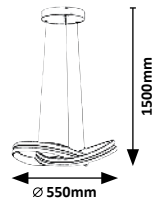

TULIO

5889

Ø 550mm

5890

Ø 550mm

5891

Ø 550mm

1500mm

5889 (M P)

LED / 40W
(2400lm, 3000K) incl.
IP20
white

5 998250 358895

5890 (M P)

LED / 60W
(4000lm, 3000K) incl.
IP20
white

5 998250 358901

5891 (M P)

LED / 60W
(3600lm, 3000K) incl.
IP20
white

5 998250 358918