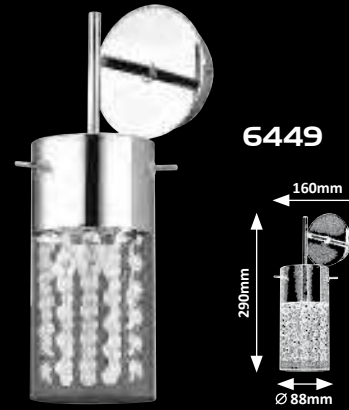

BRIELLA

RHEIA

WATERFALL

WARM White

5 YEARS WARRANTY
LED built-in
WARM White
G A G

5764

6449

6446

6447

2623 MG

28W (370lm, 2700K) incl.
G9 / 5x max. 28W
IP20 • 19476
chrome/white

2624 MG

28W (370lm, 2700K) incl.
G9 / 8x max. 28W
IP20 • 19476
chrome/white

5 998250 326245

5764 MP

LED / 25W
(2000lm, 3000K) incl.
IP20 • 19297
chrome/transparent

5 998250 357645

6446 MGGC

E14 / 1x max. 40W
IP20 • 19169, 19170
chrome/crystal

5 998250 364469

6447 MGGC

E14 / 3x max. 40W
IP20 • 19169, 19170
chrome/crystal

5 998250 364476

6449 MGGC

E14 / 1x max. 40W
IP20 • 19170, 19171
chrome/crystal

5 998250 364490