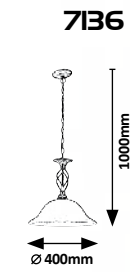

ORCHIDEA

JOEL

8558 M G

☒ E27 / 2x max. 60W
IP20 • 9528
bronze/alabaster

5 998250 385587

2269 M G

☒ E27 / 1x max. 60W
IP20 • 19259
bronze/white

5 998250 322698

2270 M G

☒ E27 / 3x max. 60W
IP20 • 19259
bronze/white

5 998250 322704

2271 M G

☒ E27 / 5x max. 60W
IP20 • 19259
bronze/white

5 998250 322711

BECKWORTH

7131 M G

☒ E14 / 1x max. 40W
IP20 • 9493
bronze/alabaster

5 998250 371313

7133 M G

☒ E14 / 3x max. 40W
IP20 • 9493
bronze/alabaster

5 998250 371337

7135 M G

☒ E14 / 5x max. 40W
IP20 • 9493
bronze/alabaster

5 998250 371351

7136 M G

☒ E27 / 1x max. 60W
IP20 • 9515
bronze/alabaster

5 998250 371366