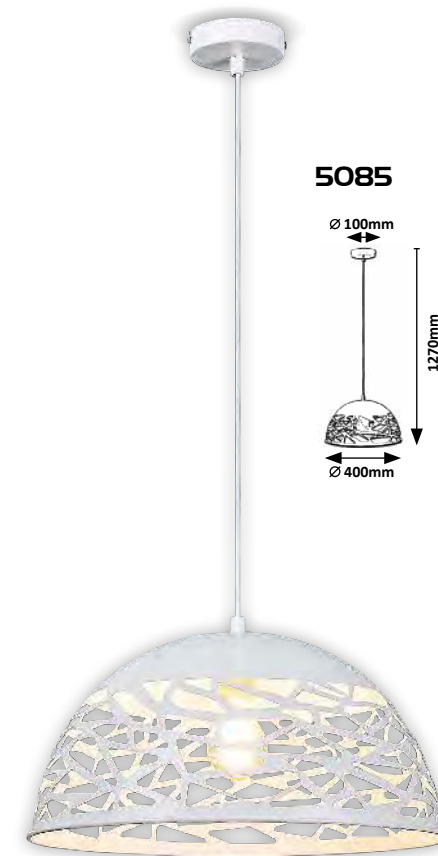

NORENA

5085
☒ E27 / 1x max. 60W
IP20
matte white