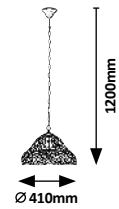

MIRELLA

8086

MARVEL

☒ E27 / 2x max. 60W
IP20 • 19182
bronze/multicolour

☒ E27 / 2x max. 60W
IP20 • 19183
bronze/multicolour

8088 M G

☒ E27 / 2x max. 60W
IP20 • 19181
19181
bronze/multicolour

8089 M G

☒ E14 / 1x max. 40W
IP20 • 19179
19179
bronze/multicolour

8090 M G

☒ E27 / 1x max. 60W
IP20 • 19180
19180
bronze/multicolour

8072 M G

☒ E14 / 1x max. 40W
IP20 • 19182
bronze/multicolour

8076 M G

☒ E27 / 2x max. 60W
IP20
bronze/multicolour

8078 M G

☒ E27 / 2x max. 60W
IP20 • 19370
19370
bronze/multicolour

8091 M G

☒ E27 / 2x max. 60W
IP20 • 1218
1218
bronze/multicolour