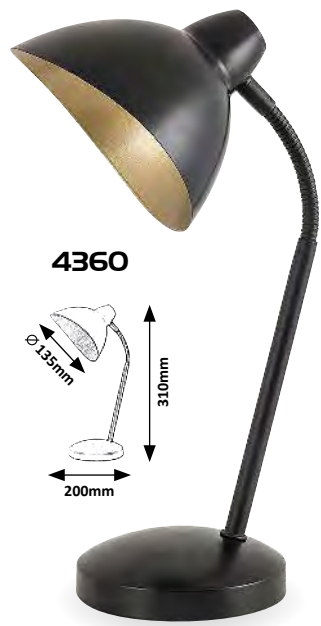

5 998250 352558

THEODOR

NEW

MONTY

NEW

FANNY

**4360** (M)  
 E14 / 1x max. 25W  
 IP20 • [ ]  
 black/gold

**3088** (M)  
 E14 / 1x max. 40W  
 IP20 • [ ]  
 black