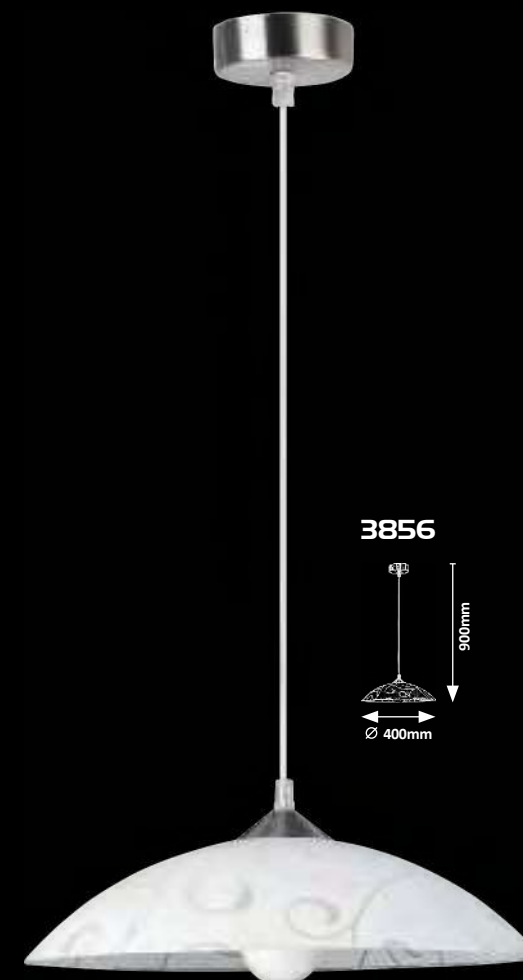

# HARMONY LUX

OTHERS / BEST MATCH 311,454.

3854

□ 300mm

3855

□ 400mm

3856

900mm