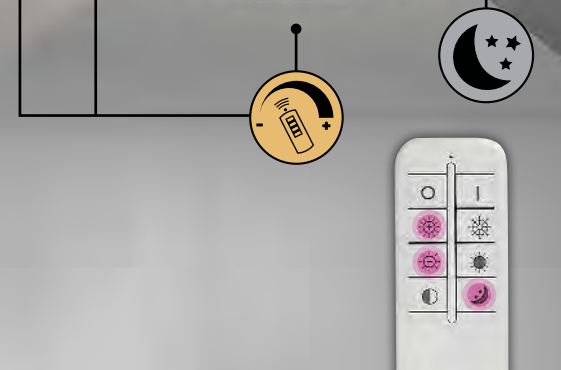

## VESTA

3335

3529, 3530

3529 (M A)

LED / 28W  
(1820lm, 3000K) incl.  
IP20 • 19895  
black/white

5 998250 335292

3530 (M A)

LED / 48W  
(3210lm, 3000K) incl.  
IP20 • 19896  
black/white