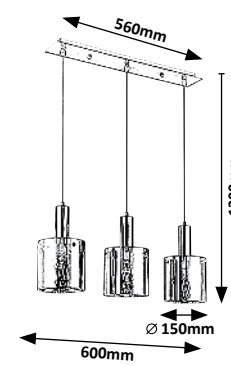

DONATI

OTHERS / BEST MATCH 22.

NEW

5248

5249

5250

DONATI

OTHERS / BEST MATCH 22.

NEW

5251

5248 MG

☒ E27 / 1x max. 60W
IP20
▲ 19943
chrome/tinted colour
5 998250 352480

5249 MG

☒ E27 / 1x max. 60W
IP20
▲ 19943
chrome/tinted colour
5 998250 352497

5250 MG

☒ E27 / 3x max. 60W
IP20
▲ 19943
chrome/tinted colour
5 998250 352503

5251 MG

☒ E27 / 5x max. 60W
IP20
▲ 19943
chrome/tinted colour
5 998250 352510