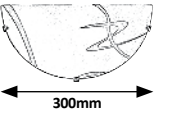

SIMPLE

SPIRAL

SOLEY

5 YEARS GUARANTEE

5 YEARS GUARANTEE

5 YEARS GUARANTEE

1803

1822

1814

1817

1815

1818

1819

1803 M P G

☒ E27 / 1x max. 60W
IP20 • 9010
white/transparent

5 998250 318035

1822 M P G

☒ E27 / 1x max. 60W
IP20 • 9034
white/transparent

5 998250 318226

1814 M P G

☒ E27 / 1x max. 60W
IP20 • 9024
white/orange/transparent

5 998250 318141

1815 M P G

☒ E27 / 1x max. 60W
IP20 • 9027
white/orange/transparent

5 998250 318156

1817 M P G

☒ E27 / 1x max. 60W
IP20 • 9025
white/transparent

5 998250 318172

1818 M P G

☒ E27 / 1x max. 60W
IP20 • 9028
white/transparent

5 998250 318189

1819 M P G

☒ E27 / 2x max. 60W
IP20 • 9031
white/transparent

5 998250 318196