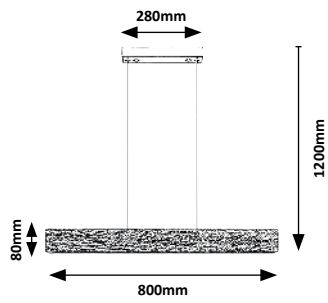

# CINNAMON

**NEW**

3090

3091

**3090**

LED / 76  
 (340lm, 3000K) incl.  
 IP20  
 oak/white

5 998250 330907

**3091**