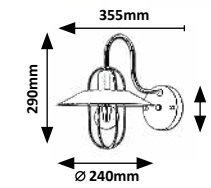

NESRIN

3518 **M**

☒ E27 / 1x max. 40W
IP20
gold/beige

3519 **M**

☒ E27 / 1x max. 40W
IP20
gold/beige

3520 **M**

☒ E27 / 3x max. 40W
IP20
gold/beige