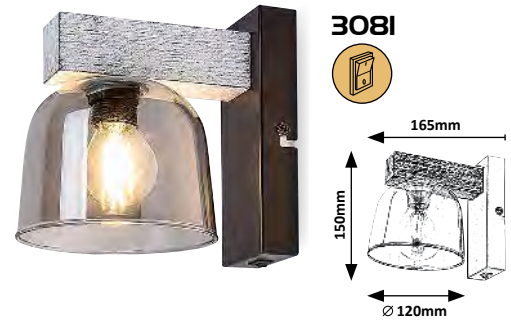

CARDAMOM

WOOD **NEW**

3081