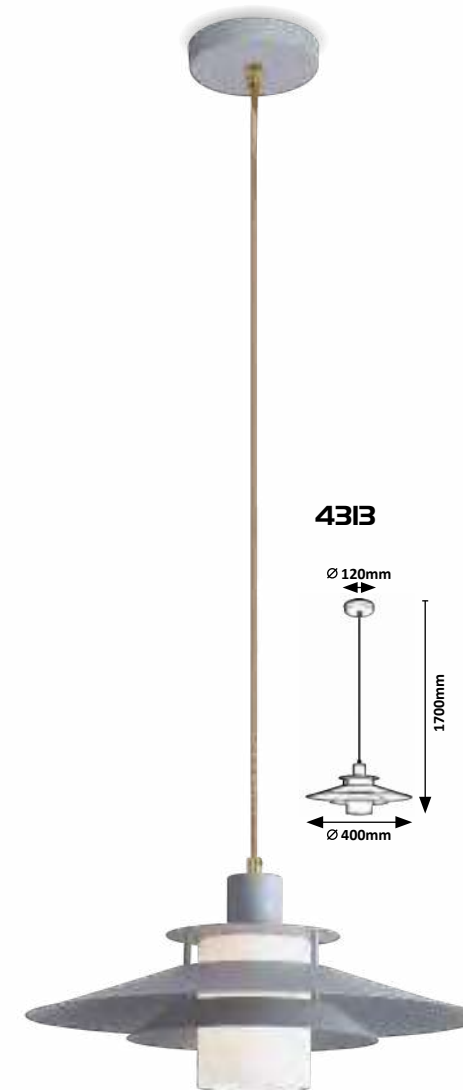

**VIDA**

TEXTILE CABLE

**CAMERON**

TEXTILE CABLE

**2930** **M**  
 ☒ E27 / 1x max. 60W  
 IP20  
 brown

5 998250 329307

**2910** **M**  
 ☒ E27 / 1x max. 60W  
 IP20  
 matte black

5 998250 329109