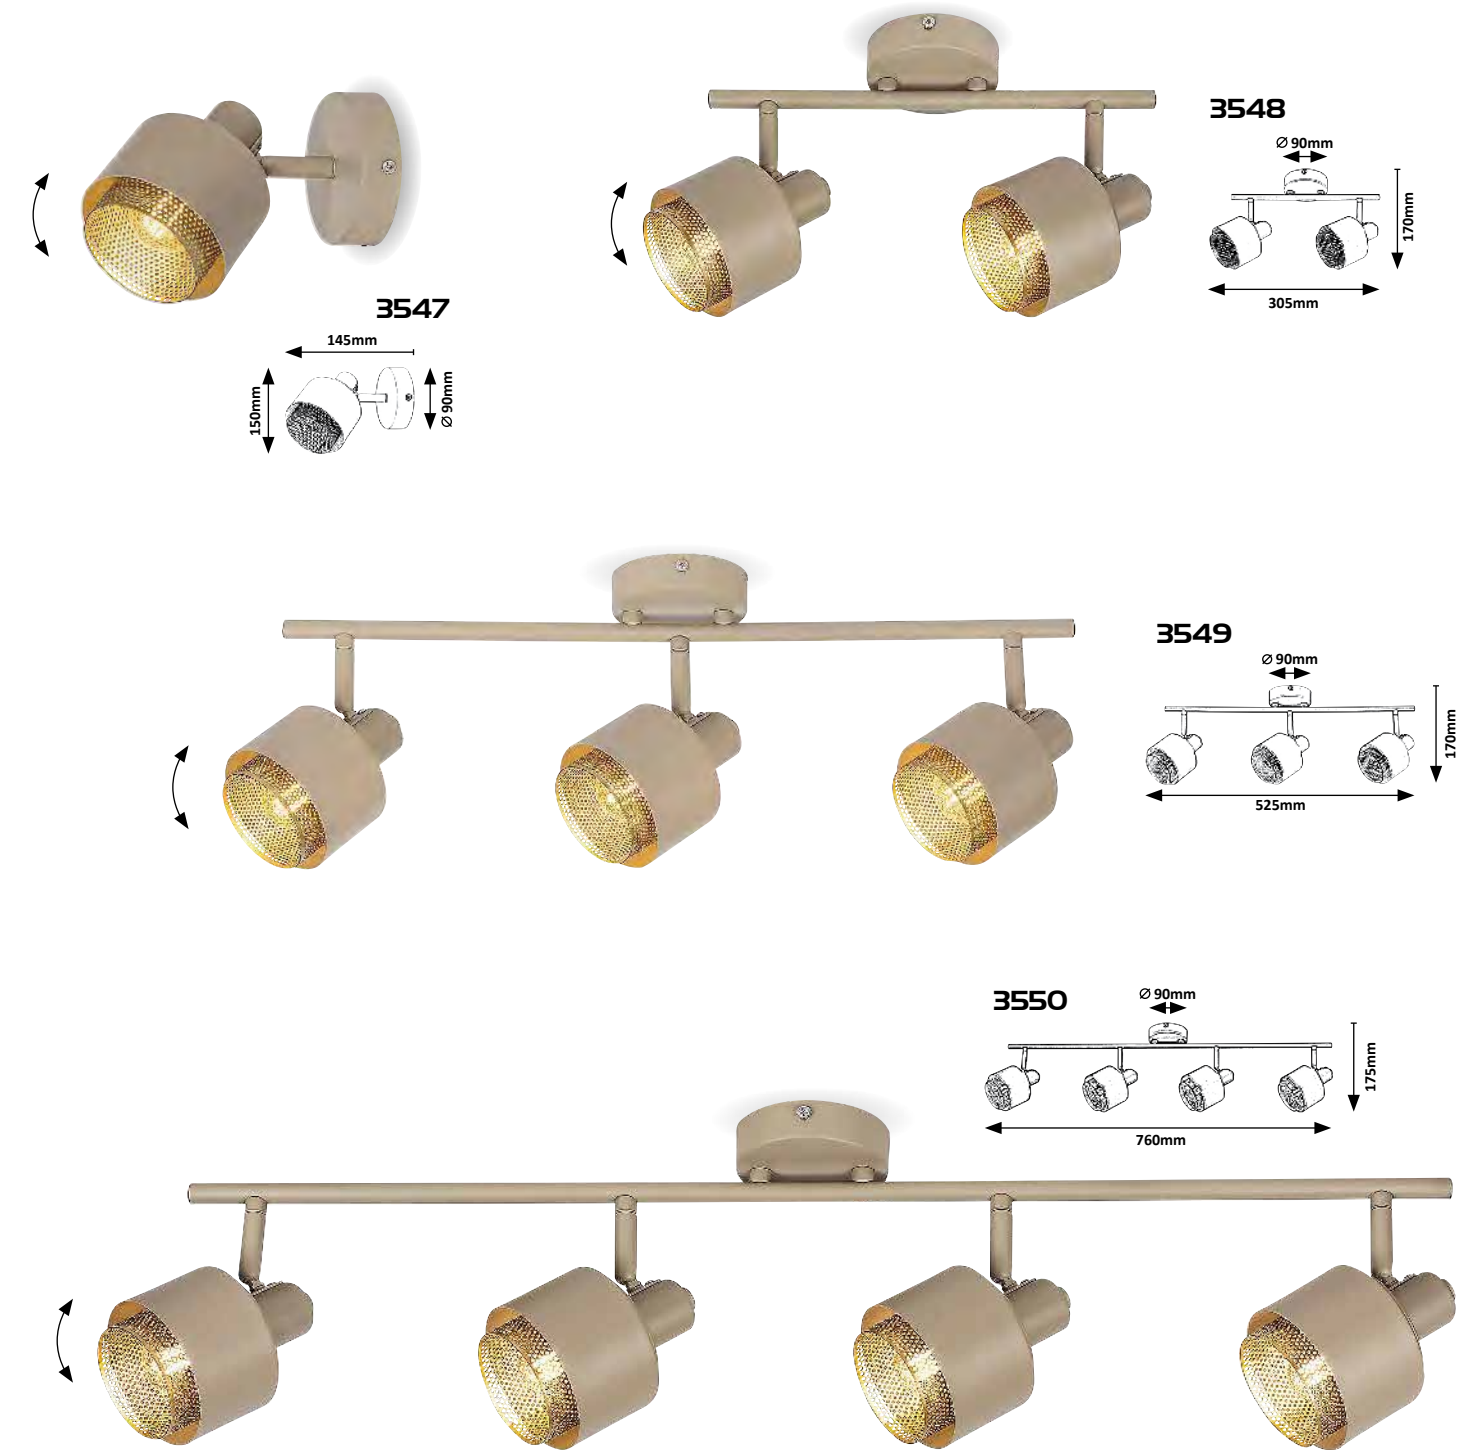

## FEDORA

**3547** (M)

☒ E14 / 1x max. 40W  
 IP20  
 brown/gold

**3548** (M)

☒ E14 / 2x max. 40W  
 IP20  
 brown/gold

**3549** (M)

☒ E14 / 3x max. 40W  
 IP20  
 brown/gold

**3550** (M)