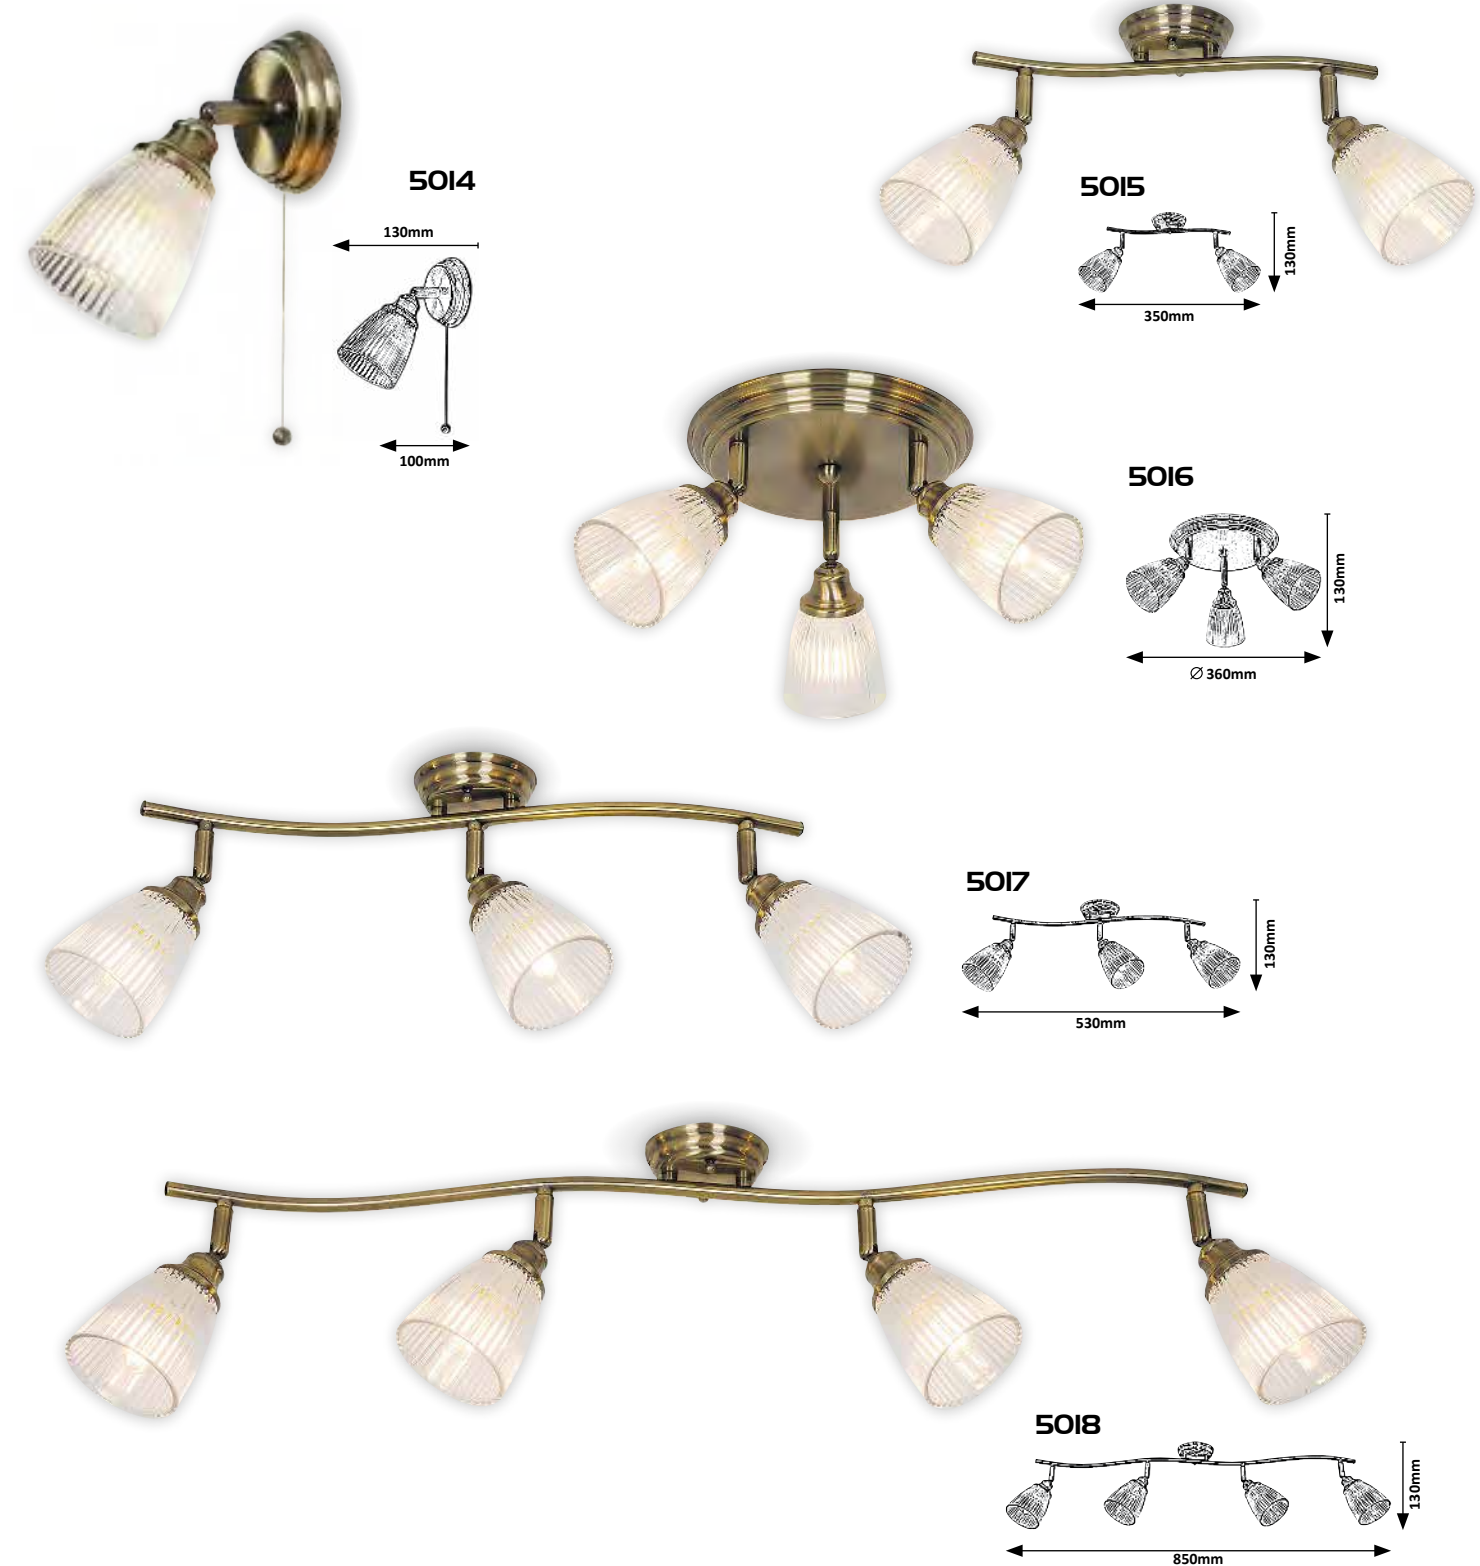

MARTHA

5437 MG

⊠ E14 / 1x max. 28W
IP20 • 19781
satin chrome/transparent

5 998250 354378

5438 MG

⊠ E14 / 2x max. 28W
IP20 • 19781
satin chrome/transparent

5 998250 354385

5439 MG

⊠ E14 / 3x max. 28W
IP20 • 19781
satin chrome/transparent

5 998250 354392

5440 MG

⊠ E14 / 4x max. 28W
IP20 • 19781
satin chrome/transparent

5 998250 354408

5014 MG

⊠ E14 / 1x max. 40W
IP20 • 19813
antique bronze/transparent

5 998250 350141

5015 MG

⊠ E14 / 2x max. 40W
IP20 • 19813
antique bronze/transparent

5 998250 350156

5016 MG

⊠ E14 / 3x max. 40W
IP20 • 19813
antique bronze/transparent

5 998250 350172

5017 MG

⊠ E14 / 3x max. 40W
IP20 • 19813
antique bronze/transparent

5 998250 350172

5018 MG

⊠ E14 / 4x max. 40W
IP20 • 19813
antique bronze/transparent

5 998250 350189