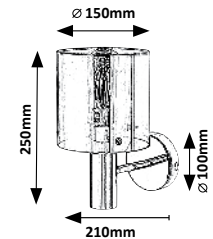

DONATI

OTHERS / BEST MATCH 22.

NEW

5248

5249

5250

DONATI

OTHERS / BEST MATCH 22.

NEW

5251

5248 MG

☒ E27 / 1x max. 60W
IP20
▲ 19943
chrome/tinted colour
5 998250 352480

5249 MG

☒ E27 / 1x max. 60W
IP20
▲ 19943
chrome/tinted colour
5 998250 352497

5250 MG

☒ E27 / 3x max. 60W
IP20
▲ 19943
chrome/tinted colour
5 998250 352503

5251 MG

☒ E27 / 5x max. 60W
IP20
▲ 19943
chrome/tinted colour
5 998250 352510