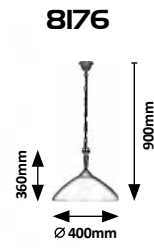

REGINA

8171 M G

☒ E14 / 1x max. 40W
IP20 • 9242
bronze/cream

5 998250 381718

8172 M G

☒ E14 / 1x max. 40W
IP20 • 9243
bronze/cream

5 998250 381725

8173 M G

☒ E14 / 3x max. 40W
IP20 • 9242
bronze/cream

5 998250 381732

8176 M G

☒ E27 / 1x max. 60W
IP20 • 9244
bronze/cream

5 998250 381763

8177 M G

☒ E27 / 2x max. 60W
IP20 • 9243
bronze/cream

5 998250 381770

8175 M G

☒ E14 / 5x max. 40W
IP20 • 9242
bronze/cream

5 998250 381756

8178 M G

☒ E27 / 1x max. 60W
IP20 • 9244
bronze/cream

5 998250 381787