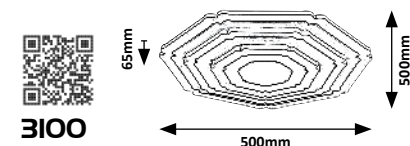

3100

3099 (M A)

LED / 51W
(3685lm, 3000K-6500K) incl.
IP20
white

5 998250 330990

3100 (M A)

LED / 41W
(3046lm, 3000K-6500K) incl.
IP20
white

5 998250 331003

3097, 3098, 3099, 3100