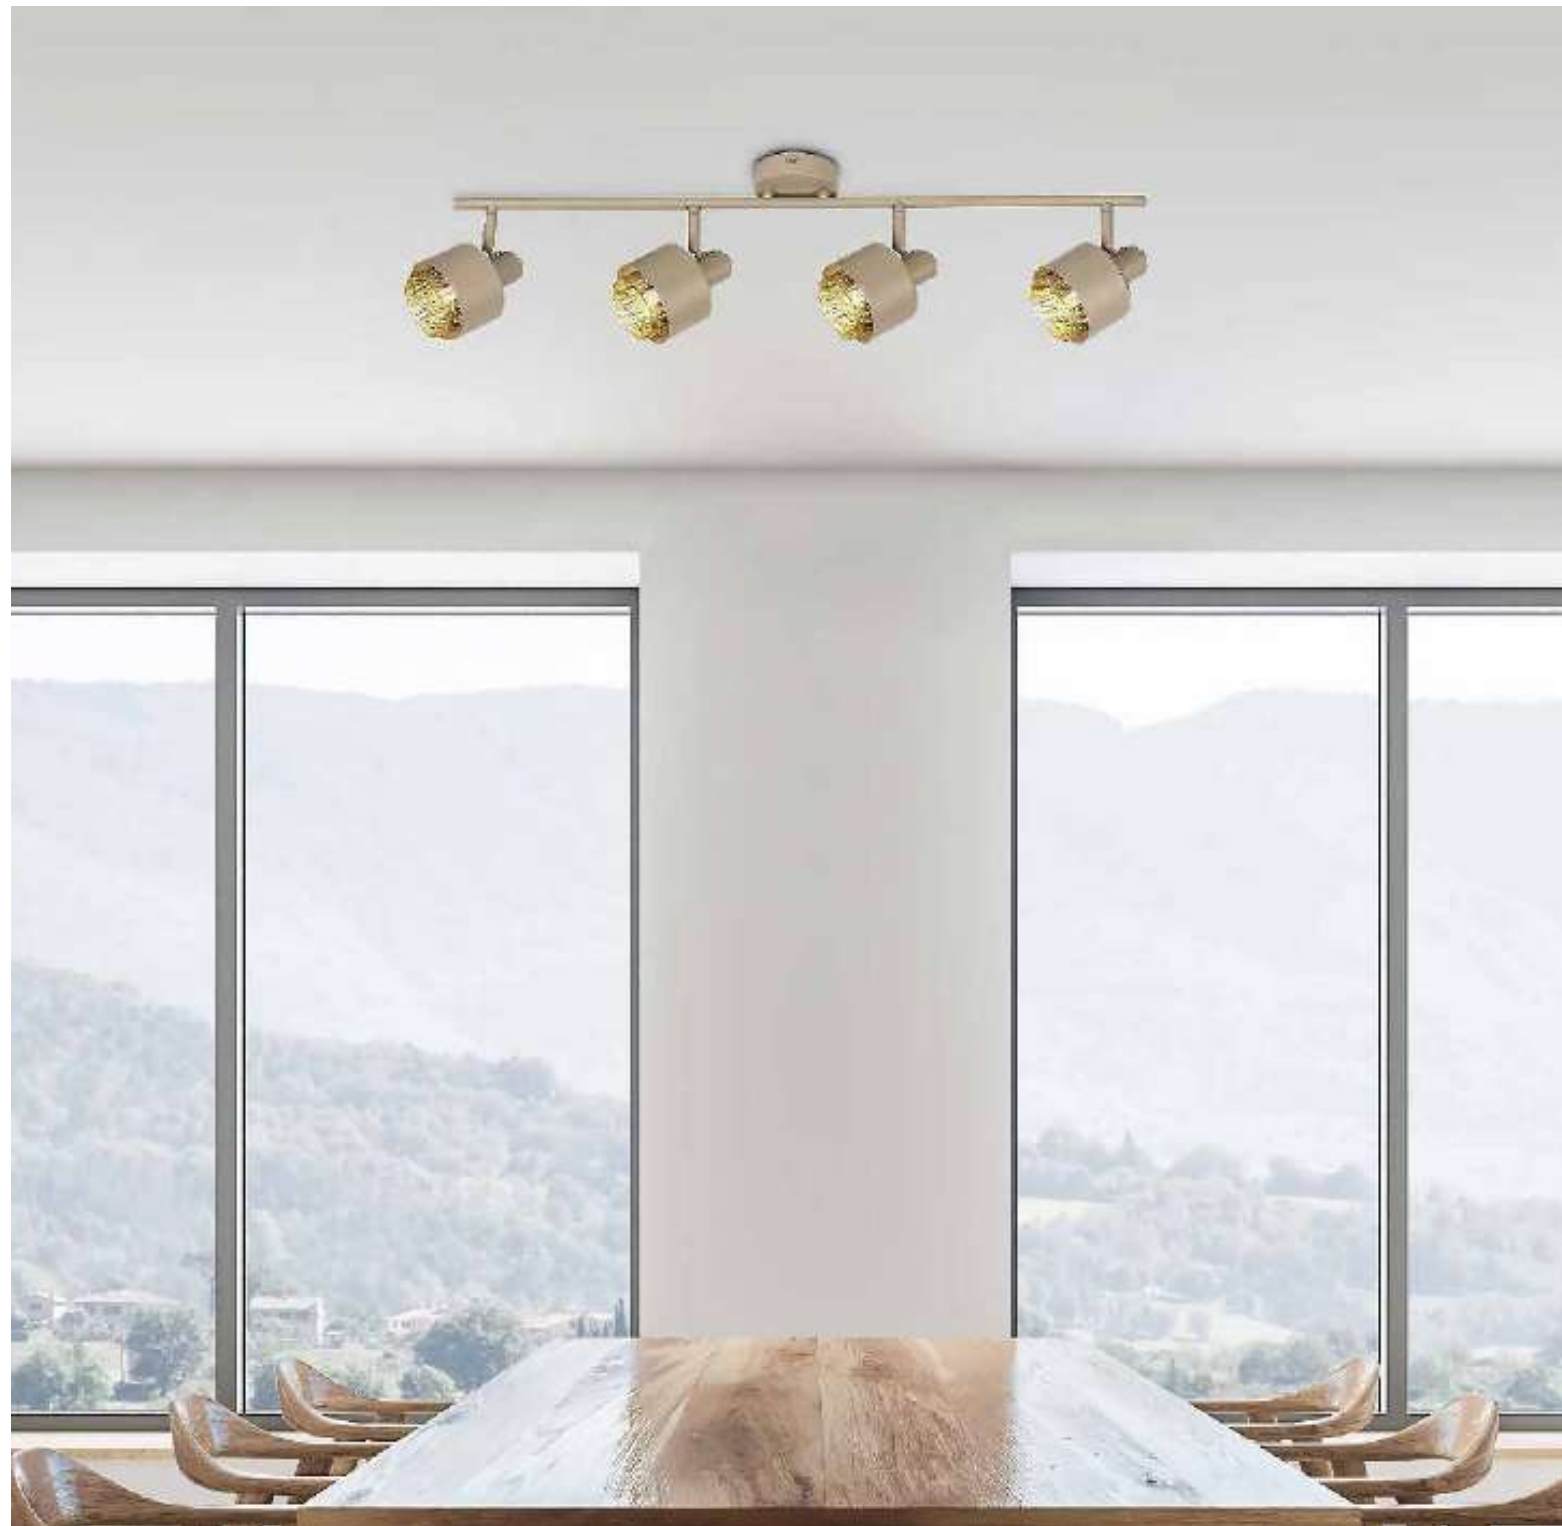

FEDORA

3547 (M)

☒ E14 / 1x max. 40W
IP20
brown/gold

3548 (M)

☒ E14 / 2x max. 40W
IP20
brown/gold

3549 (M)

☒ E14 / 3x max. 40W
IP20
brown/gold

3550 (M)

☒ E14 / 4x max. 40W
IP20
brown/gold