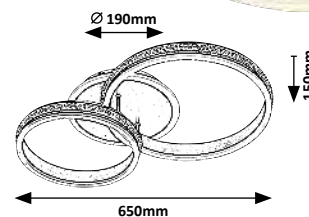

2229

Ø 190mm

130mm

650mm

2230