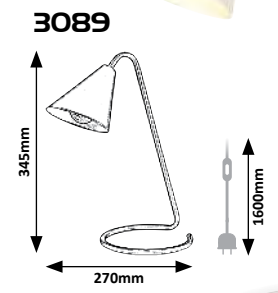

5 998250 352558

THEODOR

NEW

MONTY

NEW

FANNY

**4360** (M)  
 E14 / 1x max. 25W  
 IP20 • [ ]  
 black/gold

**3088** (M)  
 E14 / 1x max. 40W  
 IP20 • [ ]  
 black