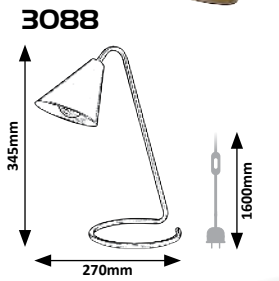

5 998250 352558

THEODOR

NEW

MONTY

NEW

FANNY

**4360** (M)  
 E14 / 1x max. 25W  
 IP20 • [ ]  
 black/gold

**3088** (M)  
 E14 / 1x max. 40W  
 IP20 • [ ]  
 black