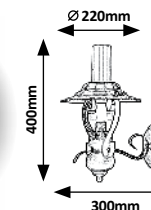

PETRONEL

WOOD

7072 MWG

☒ E27 / 1x max. 60W
IP20 • 9547 •
matte black/walnut/
opal glass

7076 MWG

☒ E27 / 1x max. 60W
IP20 • 9516
matte black/walnut/
opal glass

7077 MWG

☒ E27 / 1x max. 60W
IP20 • 9547
matte black/walnut/
opal glass

☒ E27 / 3x max. 60W
IP20 • 9547
matte black/walnut/
opal glass

☒ E27 / 5x max. 60W
IP20 • 9547
matte black/walnut/
opal glass

ENNA

WOOD

7868

7860 MWG

☒ E14 / 3x max. 40W
IP20 • 19194
black/bronze/walnut

7868 MWG

☒ E14 / 1x max. 40W
IP20 • 19194
black/bronze/walnut

7869 MWG

☒ E14 / 1x max. 40W
IP20 • 19194
black/bronze/walnut

7870 MWG

☒ E27 / 1x max. 60W
IP20 • 19210
black/bronze/walnut