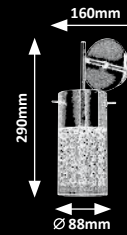

BRIELLA

RHEIA

WATERFALL

WARM White

5 YEARS WARRANTY
LED built-in
WARM White
G A G

5764

6449

6446

6447

2623 MG

28W (370lm, 2700K) incl.
G9 / 5x max. 28W
IP20 • 19476
chrome/white

2624 MG

28W (370lm, 2700K) incl.
G9 / 8x max. 28W
IP20 • 19476
chrome/white

5 998250 326245

5764 MP

LED / 25W
(2000lm, 3000K) incl.
IP20 • 19297
chrome/transparent

5 998250 357645

6446 MGGC

E14 / 1x max. 40W
IP20 • 19169, 19170
chrome/crystal

5 998250 364469

6447 MGGC

E14 / 3x max. 40W
IP20 • 19169, 19170
chrome/crystal

5 998250 364476

6449 MGGC

E14 / 1x max. 40W
IP20 • 19170, 19171
chrome/crystal

5 998250 364490