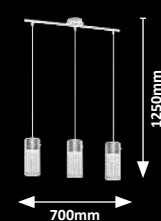

BRIELLA

RHEIA

WATERFALL

WARM White

5 YEARS WARRANTY
LED built-in
WARM White
G A G

5764

6449

6446

6447

2623 MG

28W (370lm, 2700K) incl.
G9 / 5x max. 28W
IP20 • 19476
chrome/white

2624 MG

28W (370lm, 2700K) incl.
G9 / 8x max. 28W
IP20 • 19476
chrome/white

5 998250 326245

5764 MP

LED / 25W
(2000lm, 3000K) incl.
IP20 • 19297
chrome/transparent

5 998250 357645

6446 MGGC

E14 / 1x max. 40W
IP20 • 19169, 19170
chrome/crystal

5 998250 364469

6447 MGGC

E14 / 3x max. 40W
IP20 • 19169, 19170
chrome/crystal

5 998250 364476

6449 MGGC

E14 / 1x max. 40W
IP20 • 19170, 19171
chrome/crystal

5 998250 364490