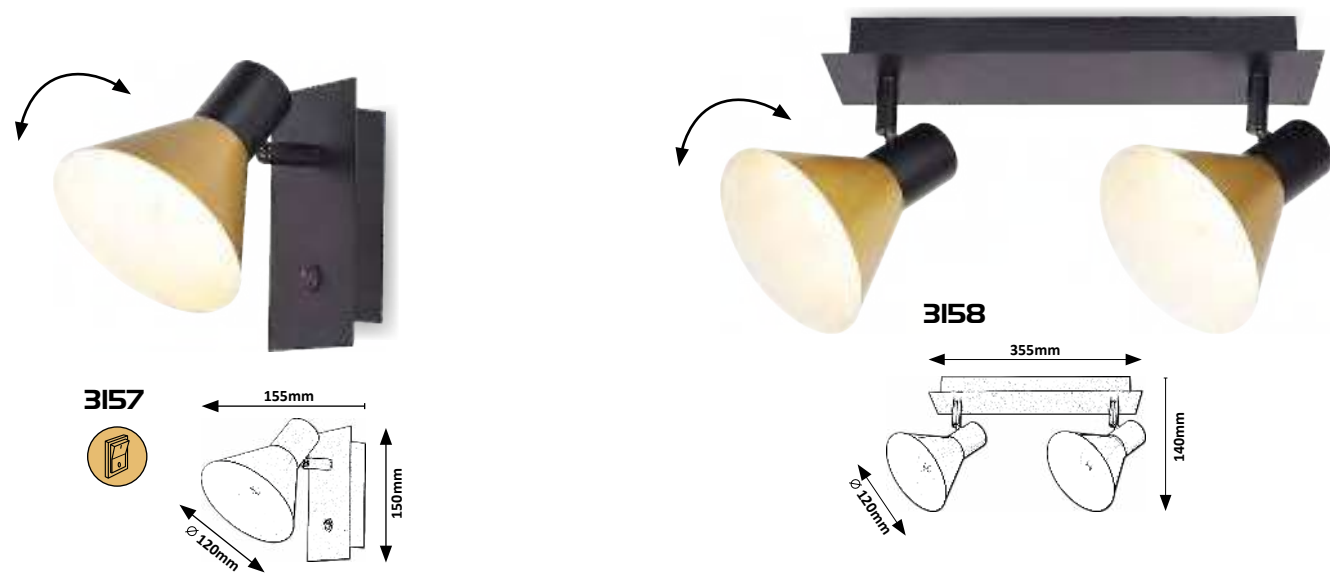

**5075** **M**  
 ☒ GU10 / 1x max. 5W  
 IP20  
 matte black/silver

**5076** **M**  
 ☒ GU10 / 1x max. 5W  
 IP20  
 matte black/silver

ALVARO

NEW

**3157**   
 ☒ E14 / 1x max. 40W  
 IP20 •   
 matte black/gold/white