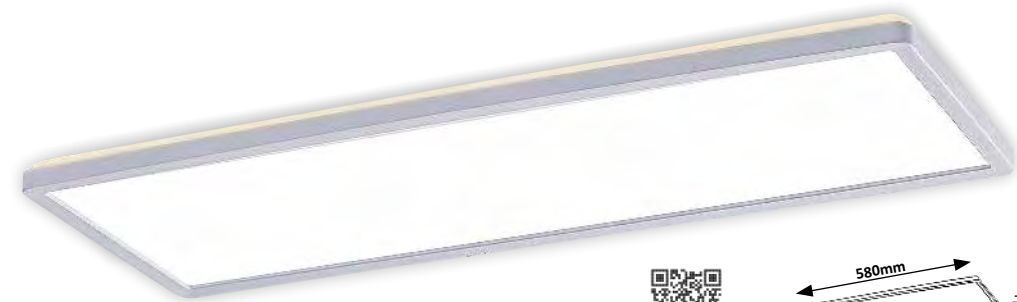

3278

3427 **P**

LED / 18W
(1700lm, 4000K) incl.
IP20
white

5 998250 334271

3428 **P**

LED / 22W
(2200lm, 4000K) incl.
IP20
white

5 998250 334288

3429 **P**

LED / 18W
(1700lm, 4000K) incl.
IP20
white

5 998250 334295

3430 **P**

LED / 22W
(2200lm, 4000K) incl.
IP20
white

5 998250 334288

3278 **P**

LED / 22W
(2200lm, 4000K) incl.
IP20
white

5 998250 332789