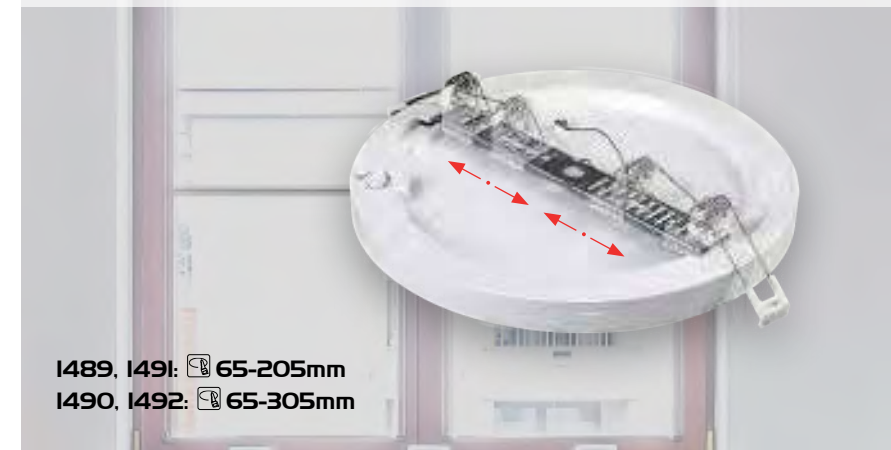

## SONNET

2in1 Surface mounted • Ráépíthető • Aufbau

2in1 Recessed • Beépíthető • Einbau

Movable spring  
Állítható beépítési méret  
Bewegliche Feder

1489, 1491: 65-205mm  
1490, 1492: 65-305mm

2484 (M)

E27 / 1x max. 60W  
IP20  
matte white