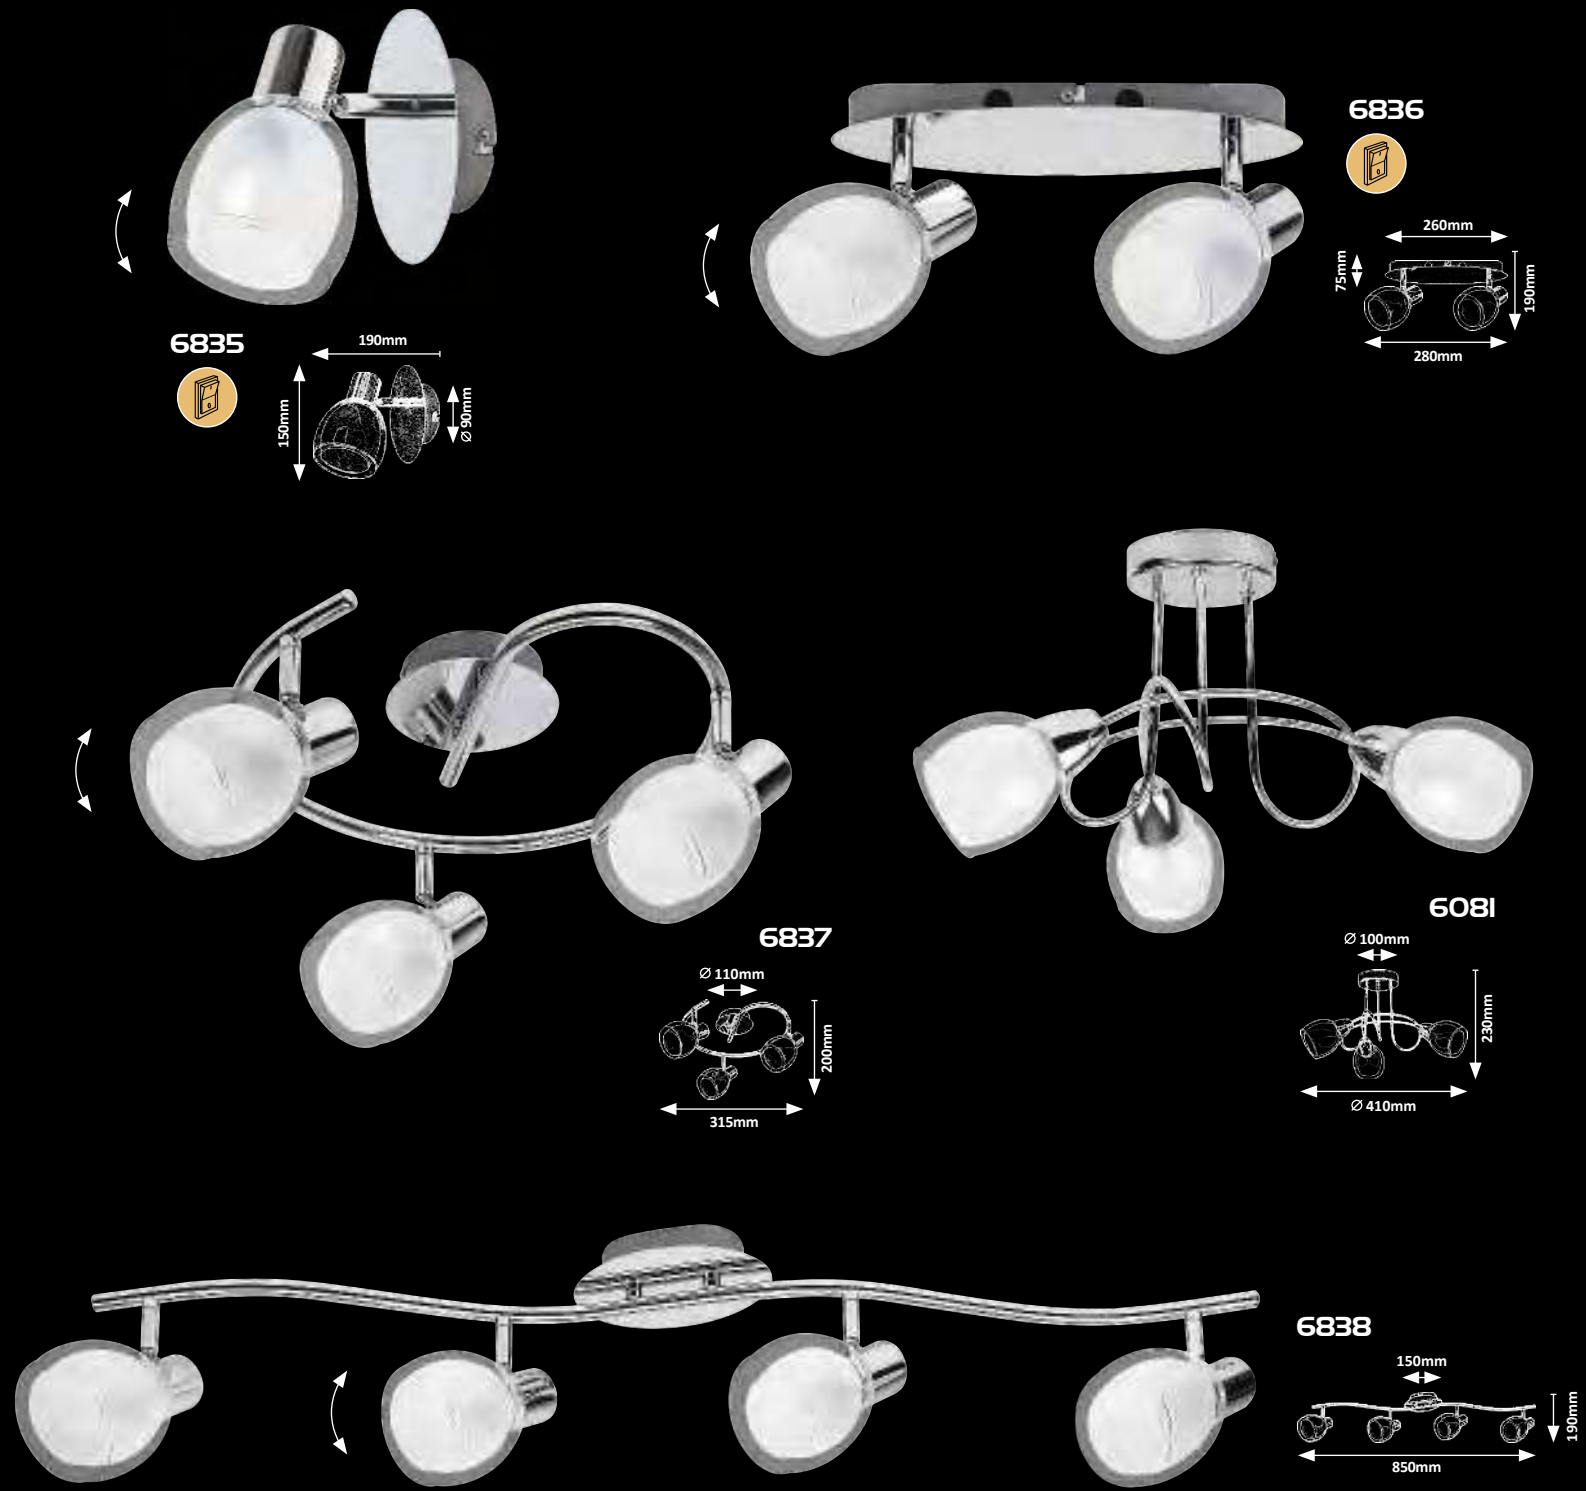

DAVE

6835 MG

☒ E14 / 1x max. 40W
IP20 • □
▲ 19242 • ▲ 19193
chrome/white/transparent

5 998250 368351

6836 MG

☒ E14 / 2x max. 40W
IP20 • □
▲ 19242 • ▲ 19193
chrome/white/transparent

5 998250 368366

6837 MG

☒ E14 / 3x max. 40W
IP20
▲ 19242 • ▲ 19193
chrome/white/transparent

5 998250 368375

6838 MG

☒ E14 / 4x max. 40W
IP20
▲ 19242 • ▲ 19193
chrome/white/transparent

5 998250 368382

6081 MG

☒ E14 / 3x max. 40W
IP20
▲ 19242 • ▲ 19193
chrome/white/transparent

5 998250 360812