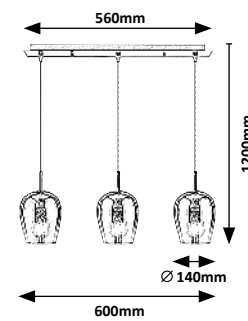

GLORY

NEW

3508

3508 MG
☒ E14 / 5x max. 40W
IP20 • 19603
matte black/tinted colour

PETUNIA

NEW

5252

5253

5252 MG
☒ E27 / 1x max. 60W
IP20 • 19944
chrome/tinted glass

5253 MG
☒ E27 / 3x max. 60W
IP20 • 19944
chrome/tinted glass

MONET

TEXTILE CABLE NEW

3178

3177

3177 MG
☒ E27 / 1x max. 40W
IP20 • 19976
chrome/tinted colour

3178 MG
☒ E27 / 3x max. 40W
IP20 • 19976
chrome/tinted colour