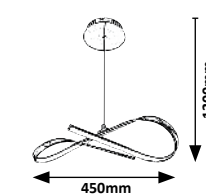

MELORA

2189

2190

2189

LED / 30W
(2400lm, 4000K) incl.
IP20
chrome

5 998250 321899

2190

LED / 30W
(2400lm, 4000K) incl.
IP20
chrome

5 998250 321905

ANIELA

2187

2188

2187

LED / 20W
(1600lm, 4000K) incl.
IP20
chrome

5 998250 321875

2188

LED / 20W
(1600lm, 4000K) incl.
IP20
chrome

5 998250 321882