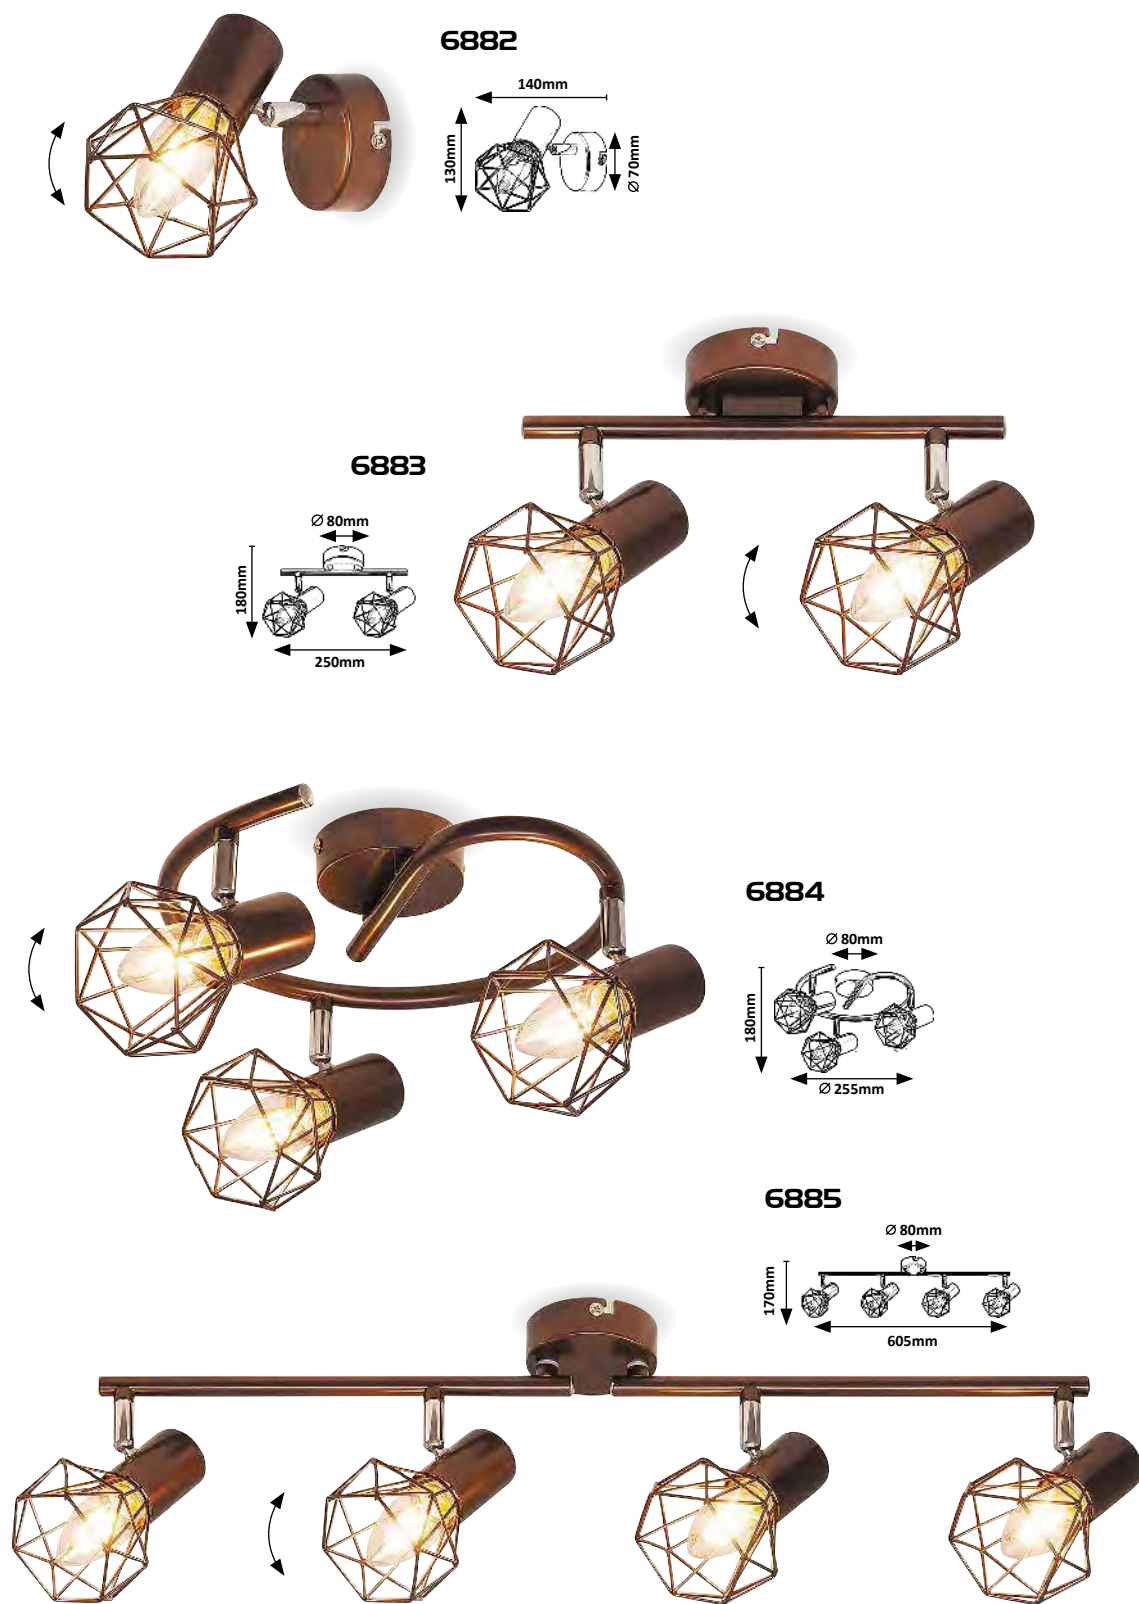

ODIN

6882 (M)

☒ E14 / 1x max. 40W
IP20
metal brown

5 998250 368825

6883 (M)

☒ E14 / 2x max. 40W
IP20
metal brown

5 998250 368832

6884 (M)

☒ E14 / 3x max. 40W
IP20
metal brown

5 998250 368849

6885 (M)

☒ E14 / 4x max. 40W
IP20
metal brown

5 998250 368856