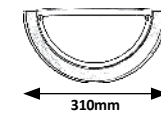

UFO

UFO

5401 MWG

☒ E27 / 1x max. 60W
IP20 • 9105
natural/opal glass

5407 MWG

☒ E27 / 1x max. 60W
IP20 • 9105
oak/opal glass

5411 MWG

☒ E27 / 1x max. 60W
IP20 • 9101
natural/opal glass

5417 MWG

☒ E27 / 1x max. 60W
IP20 • 9101
oak/opal glass

5421 MWG

☒ E27 / 2x max. 60W
IP20 • 9103
natural/opal glass

5427 MWG

☒ E27 / 2x max. 60W
IP20 • 9103
oak/opal glass

5113 MG

☒ E27 / 1x max. 60W
IP20 • 9900
chrome/opal glass

5121 MG

☒ E27 / 1x max. 60W
IP20 • 9903
satin chrome/white

5143 MG

☒ E27 / 2x max. 60W
IP20 • 9103
chrome/opal glass

5151 MG

☒ E27 / 2x max. 60W
IP20 • 9200
satin chrome/white

5173 MG

☒ E27 / 1x max. 60W
IP20 • 9105
chrome/opal glass

5181 MG

☒ E27 / 1x max. 60W
IP20 • 9053
satin chrome/white