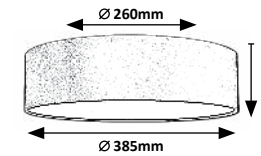

3859, 2696

3859

3308

ALDONA

VELVET OTHERS / BEST MATCH 463.

3859

3860

OTILIA

5 YEARS WARRANTY LED built-in WARM White G A++

3307

3308

3859 (M T)

E27 / 2x max. 10W
IP20 • 19883, 19885
blue/white

5 998250 338590

3860 (M T)

E27 / 2x max. 10W
IP20 • 19884, 19886
grey/white

5 998250 338606

3307 (M T)

LED / 22W
(970lm, 3000K) incl.
IP20 • 19933, 19934
grey/white

5 998250 333076

3308 (M T)

LED / 22W
(970lm, 3000K) incl.
IP20 • 19935, 19934
cream/white

5 998250 333083