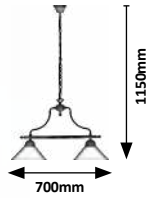

MARIAN

2707

2701 M G

☒ E27 / 1x max. 60W
IP20 • 9933
bronze/white

5 998250 327013

2702 M G

☒ E27 / 1x max. 60W
IP20 • 9933
bronze/white

5 998250 327020

2703 M G

☒ E27 / 3x max. 60W
IP20 • 9933
bronze/white

5 998250 327037

2706 M G

☒ E27 / 1x max. 100W
IP20 • 9936
bronze/white

5 998250 327068

2707 M G

☒ E27 / 2x max. 60W
IP20 • 9935
bronze/white

5 998250 327075

2705 M G

☒ E27 / 5x max. 60W
IP20 • 9933
bronze/white

5 998250 327051

2708 M G

☒ E27 / 2x max. 60W
IP20 • 9934 • 9933
bronze/white

5 998250 327082