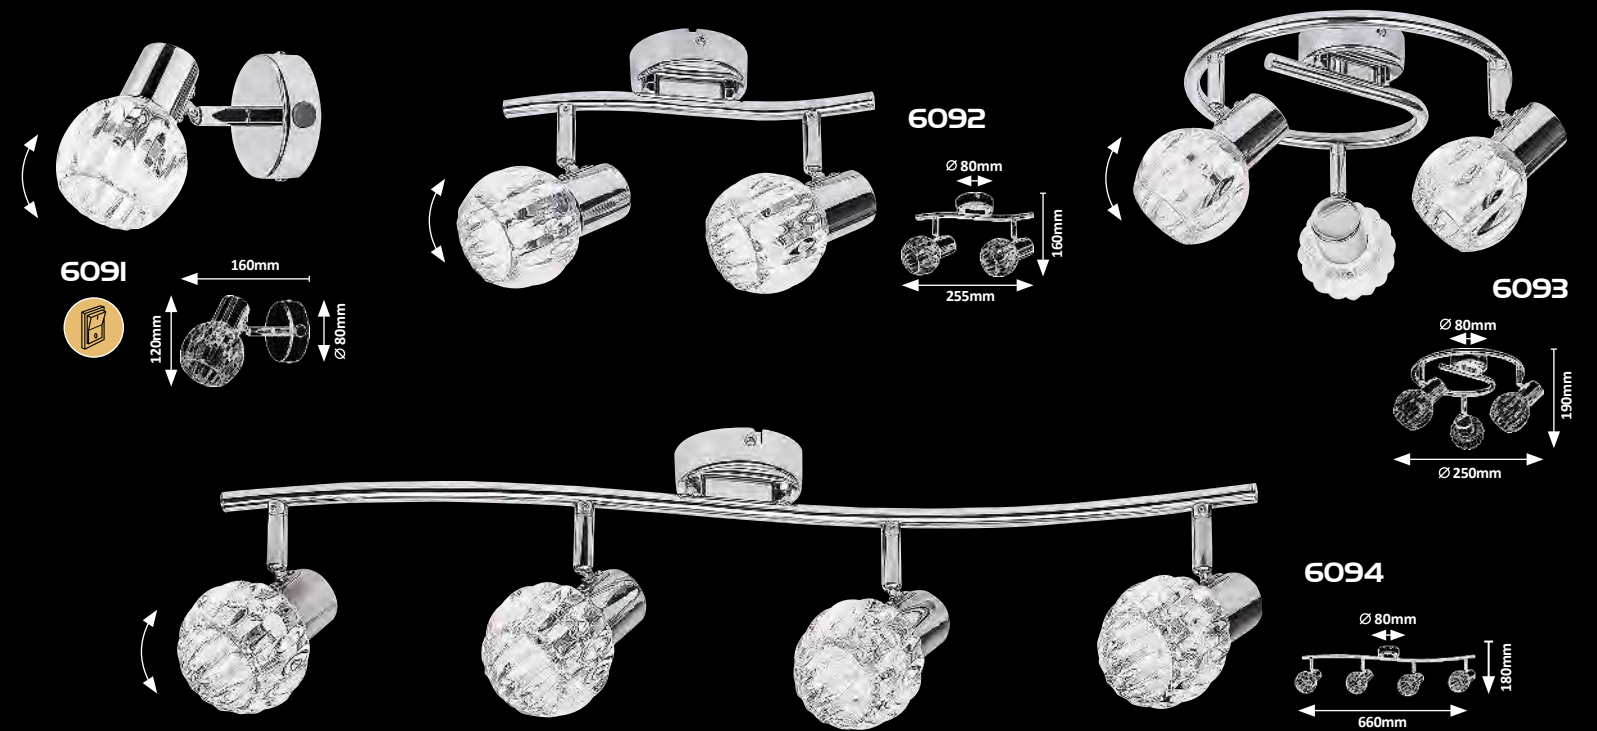

LAUREN

6083 MG

☒ E14 / 4x max. 40W
IP20
▲ 19242 • ▲ 19193
chrome/white/transparent

5 998250 360836

6085 MG

☒ E14 / 6x max. 40W
IP20
▲ 19242 • ▲ 19193
chrome/white/transparent

5 998250 360850

6091 MG

☒ E14 / 1x max. 40W
IP20 • □
▲ 19321
chrome/transparent

5 998250 360911

6092 MG

☒ E14 / 2x max. 40W
IP20 • ▲ 19321
chrome/transparent

5 998250 360928

6093 MG

☒ E14 / 3x max. 40W
IP20 • ▲ 19321
chrome/transparent

5 998250 360935

6094 MG

☒ E14 / 4x max. 40W
IP20 • ▲ 19321
chrome/transparent

5 998250 360942