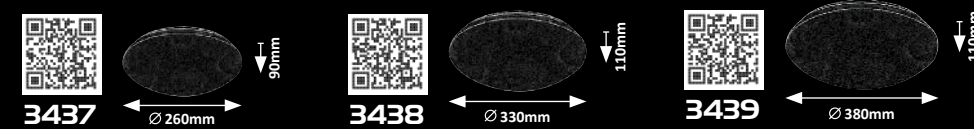

LUCAS

3072 (MP)

LED / 12W
(780lm, 4000K) incl.
IP20 • 19907
white

3073 (MP)

LED / 18W
(1170lm, 4000K) incl.
IP20 • 19908
white

3074 (MP)

LED / 24W
(1560lm, 4000K) incl.
IP20 • 19909
white

LUCAS

3437 (MP)

LED / 12W
(780lm, 4000K) incl.
IP44 • 19714
white

3438 (MP)

LED / 18W
(1170lm, 4000K) incl.
IP44 • 19715
white

3439 (MP)

LED / 24W
(1560lm, 4000K) incl.
IP44 • 19716
white

3936 (MP)

LED / 12W
(700lm, 4000K) incl.
IP20 • 19754
white

3937 (MP)

LED / 18W
(1140lm, 4000K) incl.
IP20 • 19755
white

3938 (MP)

LED / 24W
(1370lm, 4000K) incl.
IP20 • 19756
white