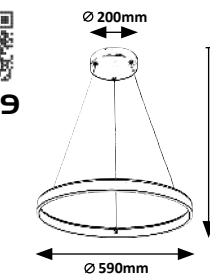

3082, 3083

BACKLIGHT effect

CEILO

3082

3083

3082 (M P)

LED / 38W
(3200lm, 3000K-6500K) incl.
IP20 • 502
black/white

3083 (M P)

LED / 38W
(3200lm, 3000K-6500K) incl.
IP20 • 502
white

ATHOS

6679

6679

6679 (M P)

LED / 84W
(4854lm, 4000K) incl.
IP20
grey/white

OTHELLO

6299

6299 (M SI)

LED / 36W
(1800lm, 3000K-6000K) incl.
IP20 • 525
grey/white