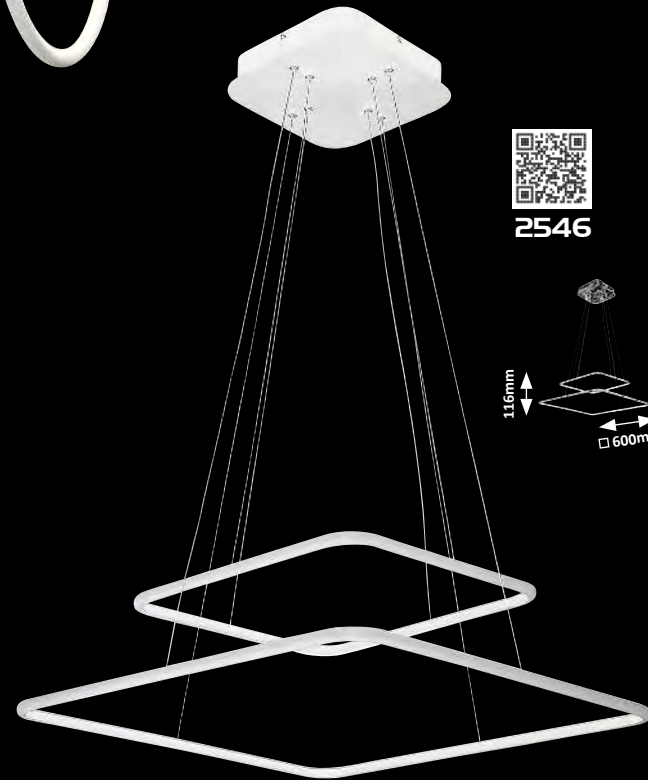

DONATELLA

2543

2544

2545

2546

2543 (MP)

LED / 21W
(1417lm, 4000K) incl.
IP20
white

5 998250 325439

2544 (MP)

LED / 37W
(2300lm, 4000K) incl.
IP20
white

5 998250 325446

2545 (MP)

LED / 95W
(5774lm, 4000K) incl.
IP20
white

5 998250 325453

2546 (MP)

LED / 65W
(4077lm, 4000K) incl.
IP20
white

5 998250 325460

ADRIENNE

2428

2429

2428 (MP)

LED / 15W
(1200lm, 4000K) incl.
IP20
silver/transparent

5 998250 324289

2429 (MP)

LED / 62W
(4861lm, 4000K) incl.
IP20
silver/transparent

5 998250 324296