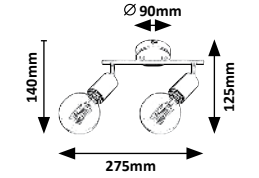

CASPAR

2224

2224 (P)
☒ E27 / 10x max. 60W
IP20
matte black

OTHERS / BEST MATCH 125, 475. **NEW**

LAMAR

3986

3988

3989

3987

3990

3986 (M)
☒ E27 / 1x max. 40W
IP20
matte black

3987 (M)
☒ E27 / 2x max. 40W
IP20
matte black

3988 (M)
☒ E27 / 3x max. 40W
IP20
matte black

3989 (M)
☒ E27 / 4x max. 40W
IP20
matte black

3990 (M)
☒ E27 / 6x max. 40W
IP20
matte black