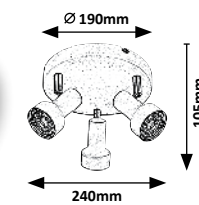

KONRAD

5356

5322 (M)
☒ GU10 / 1x max. 50W
IP20
black

5 998250 353227

5323 (M)
☒ GU10 / 2x max. 50W
IP20
black

5 998250 353234

5324 (M)
☒ GU10 / 3x max. 50W
IP20
black

5 998250 353241

5325 (M)
☒ GU10 / 4x max. 50W
IP20
black

5 998250 353258

5354 (M)
☒ GU10 / 1x max. 50W
IP20
white

5 998250 353548

5355 (M)
☒ GU10 / 2x max. 50W
IP20
white

5 998250 353555

5356 (M)
☒ GU10 / 3x max. 50W
IP20
white

5 998250 353562

5357 (M)
☒ GU10 / 4x max. 50W
IP20
white