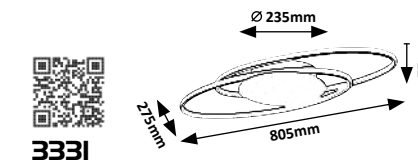

SAPHIRA

AQUILA

ZENITH

VESTA

3335

3529, 3530

3529 (M A)

LED / 28W
(1820lm, 3000K) incl.
IP20 • 19895
black/white

5 998250 335292

3530 (M A)

LED / 48W
(3210lm, 3000K) incl.
IP20 • 19896
black/white

5 998250 335308

3320 (M A)

LED / 40W
(1400lm, 3000K) incl.
IP20
black/white

5 998250 333205

3335 (M SI)

LED / 50W
(2300lm, 3000K-6000K) incl.
IP20 • 542
black/white

5 998250 333359

3331 (M SI)

LED / 50W
(1900lm, 3000K) incl.
IP20
black/white

5 998250 333311