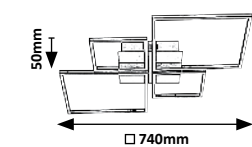

SELENA

2183, 2186

2183 (M)

LED / 40W
(3200lm, 4000K) incl.
IP20
chrome

5 998250 321837

2184 (M)

LED / 30W
(2400lm, 4000K) incl.
IP20
chrome

5 998250 321844

AZRA

2185

2186

ALYSON

2433

2433

2185 (M)

LED / 30W
(2400lm, 4000K) incl.
IP20
chrome

2186 (M)

LED / 40W
(3200lm, 4000K) incl.
IP20
chrome

5 998250 321866

2433 (M)

LED / 48W
(2765lm, 3000K) incl.
IP20
chrome

5 998250 324333