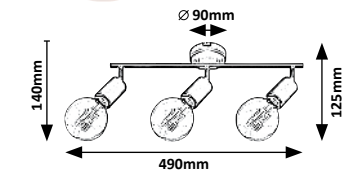

CASPAR

2224

2224 (P)
☒ E27 / 10x max. 60W
IP20
matte black

OTHERS / BEST MATCH 125, 475. **NEW**

LAMAR

3986

3988

3989

3987

3990

3986 (M)
☒ E27 / 1x max. 40W
IP20
matte black

3987 (M)
☒ E27 / 2x max. 40W
IP20
matte black

3988 (M)
☒ E27 / 3x max. 40W
IP20
matte black

3989 (M)
☒ E27 / 4x max. 40W
IP20
matte black

3990 (M)
☒ E27 / 6x max. 40W
IP20
matte black