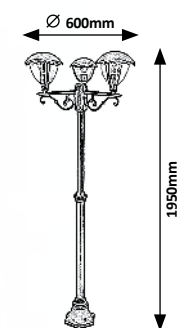

☒ E27 / 1x max. 40W
IP44
antique gold/transparent

5 998250 386744

8675 M P

☒ E27 / 3x max. 40W
IP44
antique gold/transparent

5 998250 386751

8675

8675 M P

☒ E27 / 1x max. 40W
IP44 • 0,5-12m, 140°
antique gold/transparent

5 998250 386768