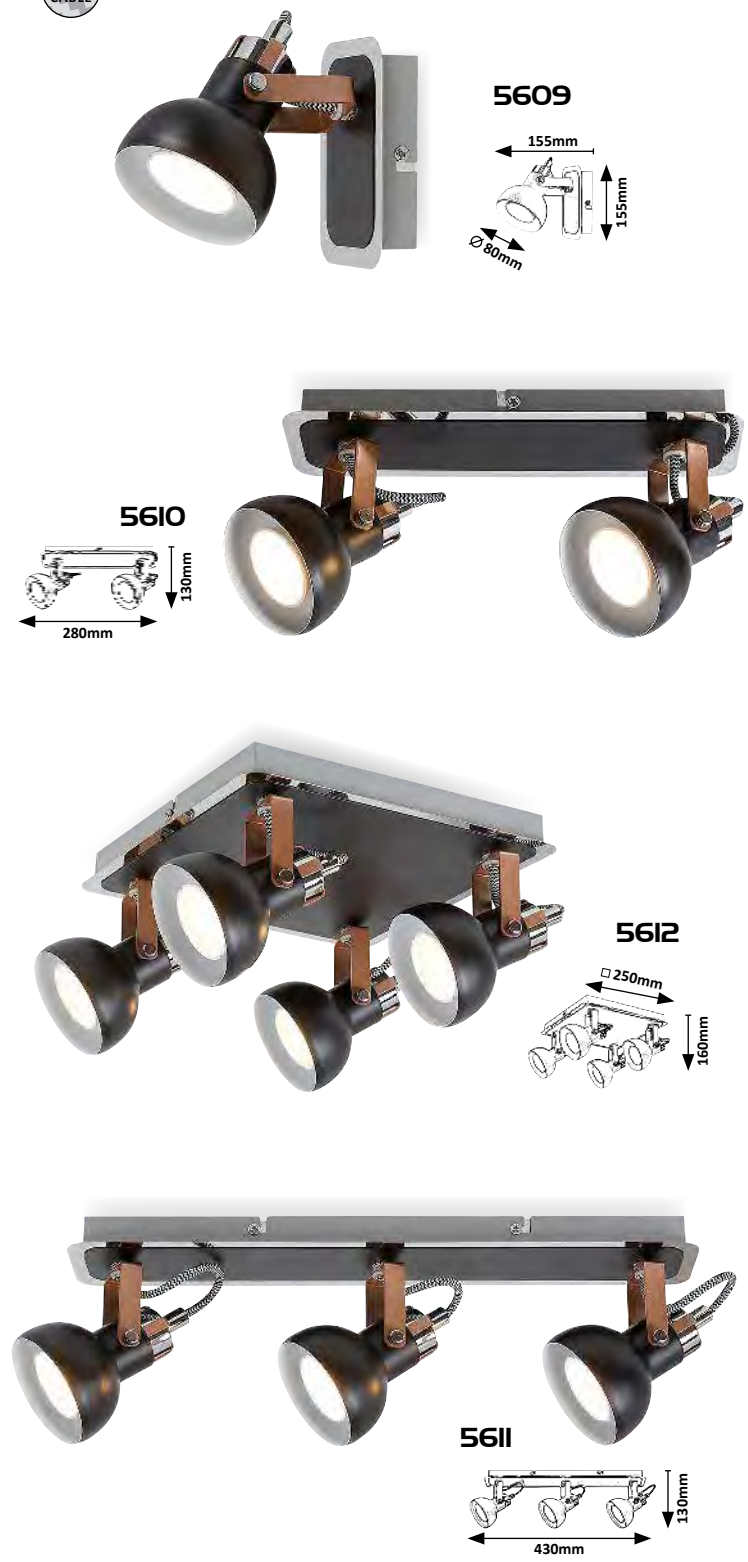

BALZAC

TEXTILE CABLE