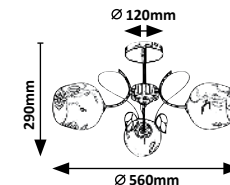

SUSAN

7041

7043

7045

7041 **M G**

☒ E27 / 1x max. 60W
IP20 • 19374
bronze/white

7043 **M G**

☒ E27 / 3x max. 60W
IP20 • 19374
bronze/white

7045 **M G**

☒ E27 / 5x max. 60W
IP20 • 19374
bronze/white

FAUNA

5098

5099

LILIAN

2839

2849

5098 **M G**

☒ E27 / G45 / 3x max. 40W
IP20 • 19860
gold/white

5099 **M G**

☒ E27 / G45 / 5x max. 40W
IP20 • 19860
gold/white

2839 **M A**

☒ E14 / 4x max. 40W
IP20 • 19119
chrome/opal glass

2849 **M A**

☒ E14 / 4x max. 40W
IP20
antique brown/opal glass/
amber