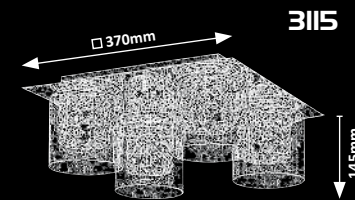

DUCHESS

NEW

3115 **MG**
☒ G9 / 4x max. 40W
IP20
▲ 19875 • ▲ 19876
chrome/transparent
5 998250 331157

3116 **MG**
☒ G9 / 4x max. 40W
IP20
▲ 19877 • ▲ 19878
chrome/transparent
5 998250 331164

3117 **MG**
☒ G9 / 5x max. 40W
IP20
▲ 19877 • ▲ 19878
chrome/transparent
5 998250 331171