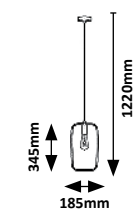

RAMSEY

OTHERS / BEST MATCH 481.

4650

4649

LEVI

2568

2567

2569

RUFIN

NEW

3219

3220

GREMIO

NEW

6915

4649 P M

☒ E27 / 1x max. 60W
IP20 • 668
black

5 998250 346496

4650 P M

☒ E27 / 1x max. 60W
IP20 • 669
black/copper

5 998250 346502

2567 M

☒ E27 / 1x max. 60W
IP20
black

5 998250 325675

2568 M

☒ E27 / 1x max. 60W
IP20
black

5 998250 325682

2569 M

☒ E27 / 1x max. 60W
IP20
black

5 998250 325699

3219 M W

☒ E27 / 1x max. 40W
IP20 • 669
beech/black

5 998250 332192

3220 M W

☒ E27 / 1x max. 40W
IP20 • 669
beech/black

5 998250 332208

6915 M

☒ E27 / 1x max. 40W
IP20 • 669
beech/black