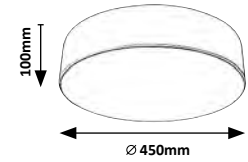

RENATA

NEW

5081

5081 (M) (A)
☒ E27 / G45 / 3x max. 10W
IP20 • 19837
matte black/white

5 998250 350813

5082 (M) (A)
☒ E27 / G45 / 3x max. 10W
IP20 • 19837
matte black/white

5 998250 350820

5083 (M) (A)
☒ E27 / G45 / 3x max. 10W
IP20 • 19837
matte white/white

5 998250 350837

5084 (M) (A)
☒ E27 / G45 / 3x max. 10W
IP20 • 19837
matte white/white

5 998250 350844