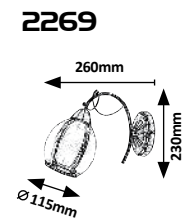

ORCHIDEA

JOEL

8558 M G

☒ E27 / 2x max. 60W
IP20 • 9528
bronze/alabaster

5 998250 385587

2269 M G

☒ E27 / 1x max. 60W
IP20 • 19259
bronze/white

5 998250 322698

2270 M G

☒ E27 / 3x max. 60W
IP20 • 19259
bronze/white

5 998250 322704

2271 M G

☒ E27 / 5x max. 60W
IP20 • 19259
bronze/white

5 998250 322711

BECKWORTH

7131 M G

☒ E14 / 1x max. 40W
IP20 • 9493
bronze/alabaster

5 998250 371313

7133 M G

☒ E14 / 3x max. 40W
IP20 • 9493
bronze/alabaster

5 998250 371337

7135 M G

☒ E14 / 5x max. 40W
IP20 • 9493
bronze/alabaster

5 998250 371351

7136 M G

☒ E27 / 1x max. 60W
IP20 • 9515
bronze/alabaster

5 998250 371366