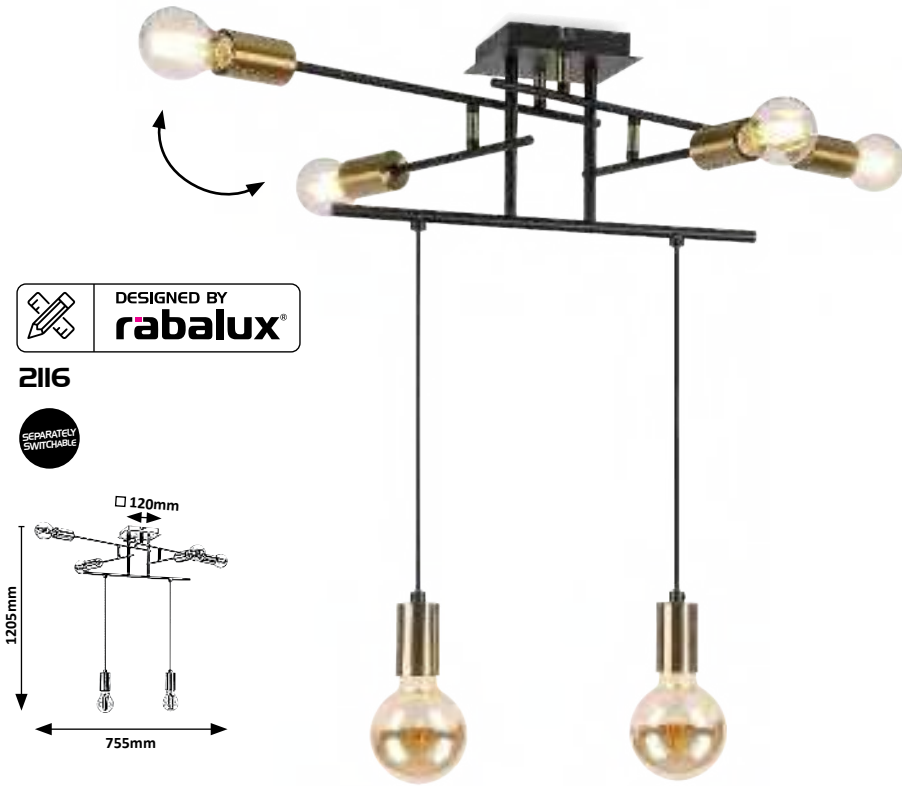

# LANNY

**2102**  
 E27 / 2x max. 15W  
 IP20  
 black/gold  
 230mm  
 370mm

**2103**  
 E27 / 6x max. 15W  
 IP20  
 black/gold  
 600mm  
 500mm

**2104**  
 E27 / 6x max. 15W  
 IP20  
 black/gold  
 650mm  
 Ø 560mm

DESIGNED BY **rabalux**  
**2116**  
 SEPARATELY SWITCHABLE  
 1205mm  
 755mm  
 120mm

**2102** (M)  
 E27 / 2x max. 15W  
 IP20  
 black/gold

**2103** (M)  
 E27 / 6x max. 15W  
 IP20  
 black/gold

**2104** (M)  
 E27 / 6x max. 15W  
 IP20  
 black/gold