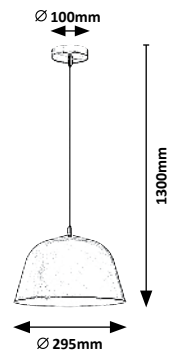

MALIA

NEW

3094

3095

3096

3094
☒ E14 / 1x max. 25W
IP20
grey/white

3095
☒ E27 / 1x max. 60W
IP20
grey/white

3096
☒ E27 / 1x max. 25W
IP20 •
grey/white