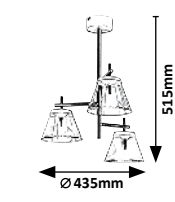

DELICE

5025

5026

5028

5027

5025 MG

LED / 6W
(480lm, 4000K) incl.
IP20 • 19782
black/bronze/tinted colour

5 998250 350257

5026 MG

LED / 6W
(480lm, 4000K) incl.
IP20 • 19782
black/bronze/tinted colour

5 998250 350264

5027 MG

LED / 18W
(1440lm, 4000K) incl.
IP20 • 19782
black/bronze/tinted colour

5 998250 350271

5028 MG

LED / 24W
(1920lm, 4000K) incl.
IP20 • 19782
black/bronze/tinted colour

5 998250 350288

AVIANA

5029

5031

5030

5032

5029 MG

LED / 6W
(480lm, 4000K) incl.
IP20 • 19783
white/transparent/bronze

5 998250 350295

5030 MG

LED / 6W
(480lm, 4000K) incl.
IP20 • 19783
white/transparent/bronze

5 998250 350301

5031 MG

LED / 18W
(1440lm, 4000K) incl.
IP20 • 19783
white/transparent/bronze

5032 MG

LED / 24W
(1920lm, 4000K) incl.
IP20 • 19783
white/transparent/bronze

5 998250 350325