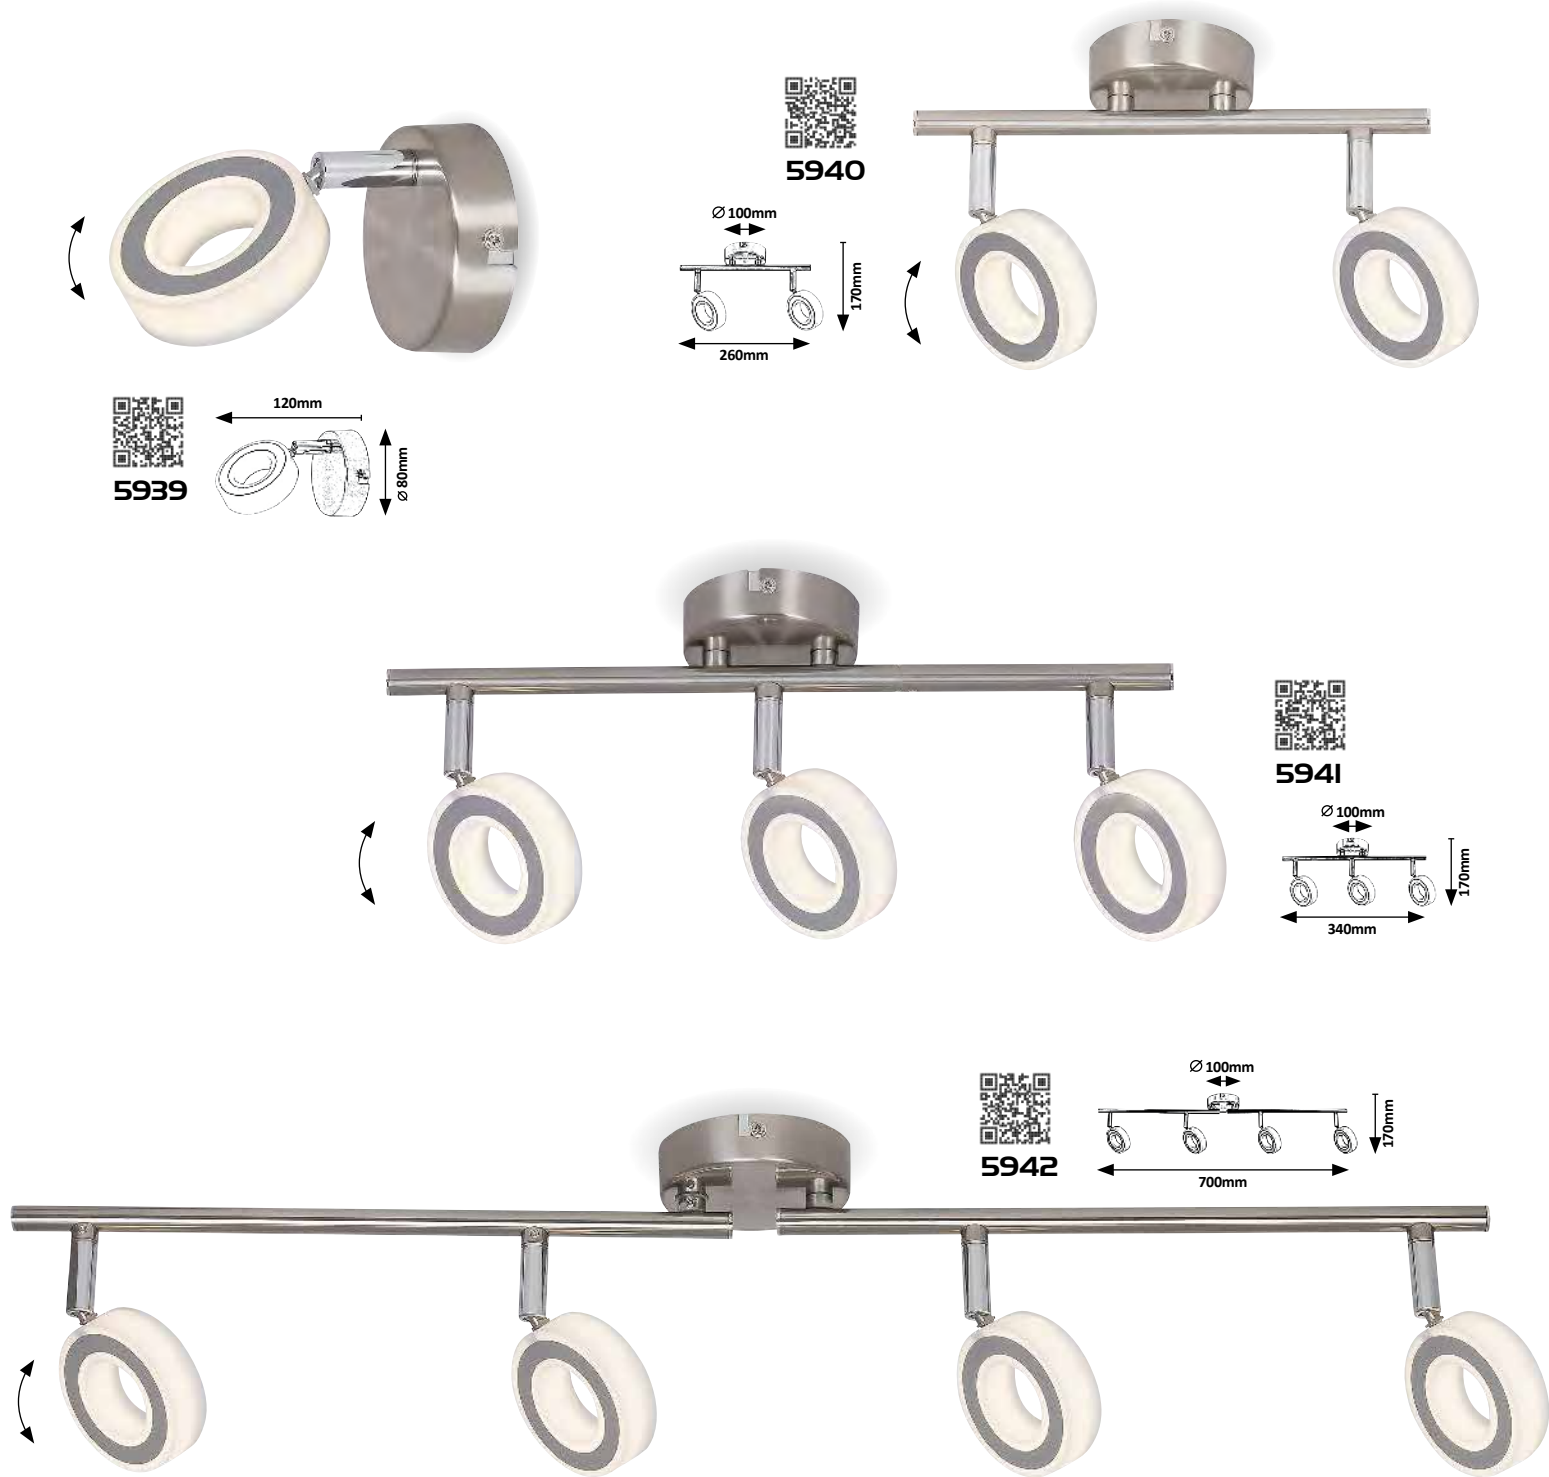

ZORA

5939 (MP)

LED / 4,5W
(400lm, 4000K) incl.
IP20
satin chrome/white

5 998250 359397

5940 (MP)

LED / 9W
(800lm, 4000K) incl.
IP20
satin chrome/white

5941 (MP)

LED / 13,5W
(1200lm, 4000K) incl.
IP20
satin chrome/white

5 998250 359410

5942 (MP)

LED / 18W
(1600lm, 4000K) incl.
IP20
satin chrome/white

5 998250 359427

HILARY

5661 (MP)

LED / 5W
(400lm, 4000K) incl.
IP20 • 19736
chrome/white

5 998250 356617

5662 (MP)

LED / 10W
(800lm, 4000K) incl.
IP20 • 19736
chrome/white

5 998250 356624

5663 (MP)

LED / 15W
(1200lm, 4000K) incl.
IP20 • 19736
chrome/white

5 998250 356631

5664 (MP)

LED / 20W
(1600lm, 4000K) incl.
IP20 • 19736
chrome/white