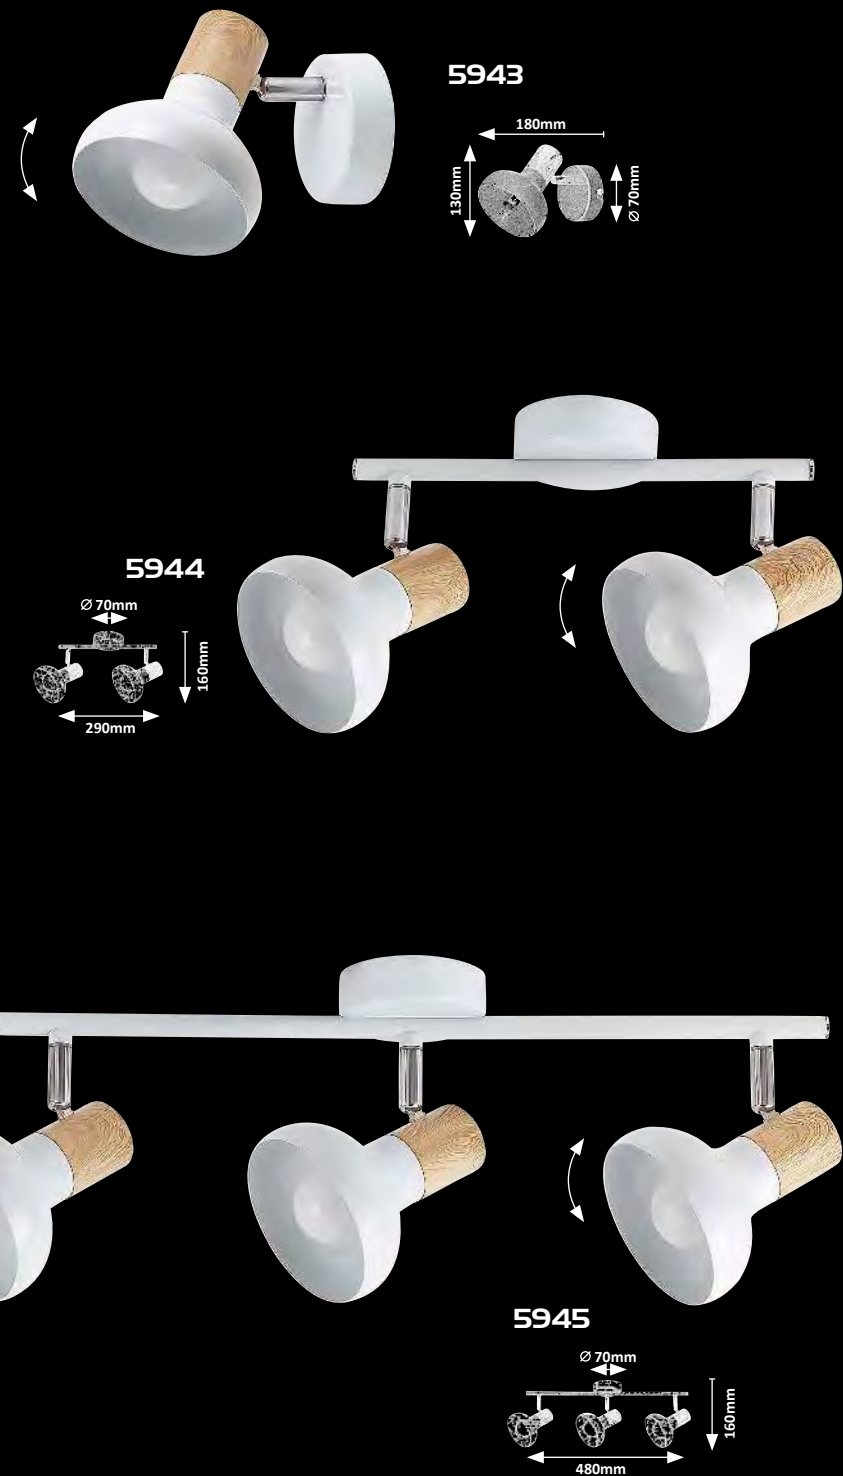

HOLLY

OTHERS / BEST MATCH 242-245.

5943 **M**
☒ E14 / 1x max. 40W
IP20
white/beech

5944 **M**
☒ E14 / 2x max. 40W
IP20
white/beech

5945 **M**
☒ E14 / 3x max. 40W
IP20
white/beech