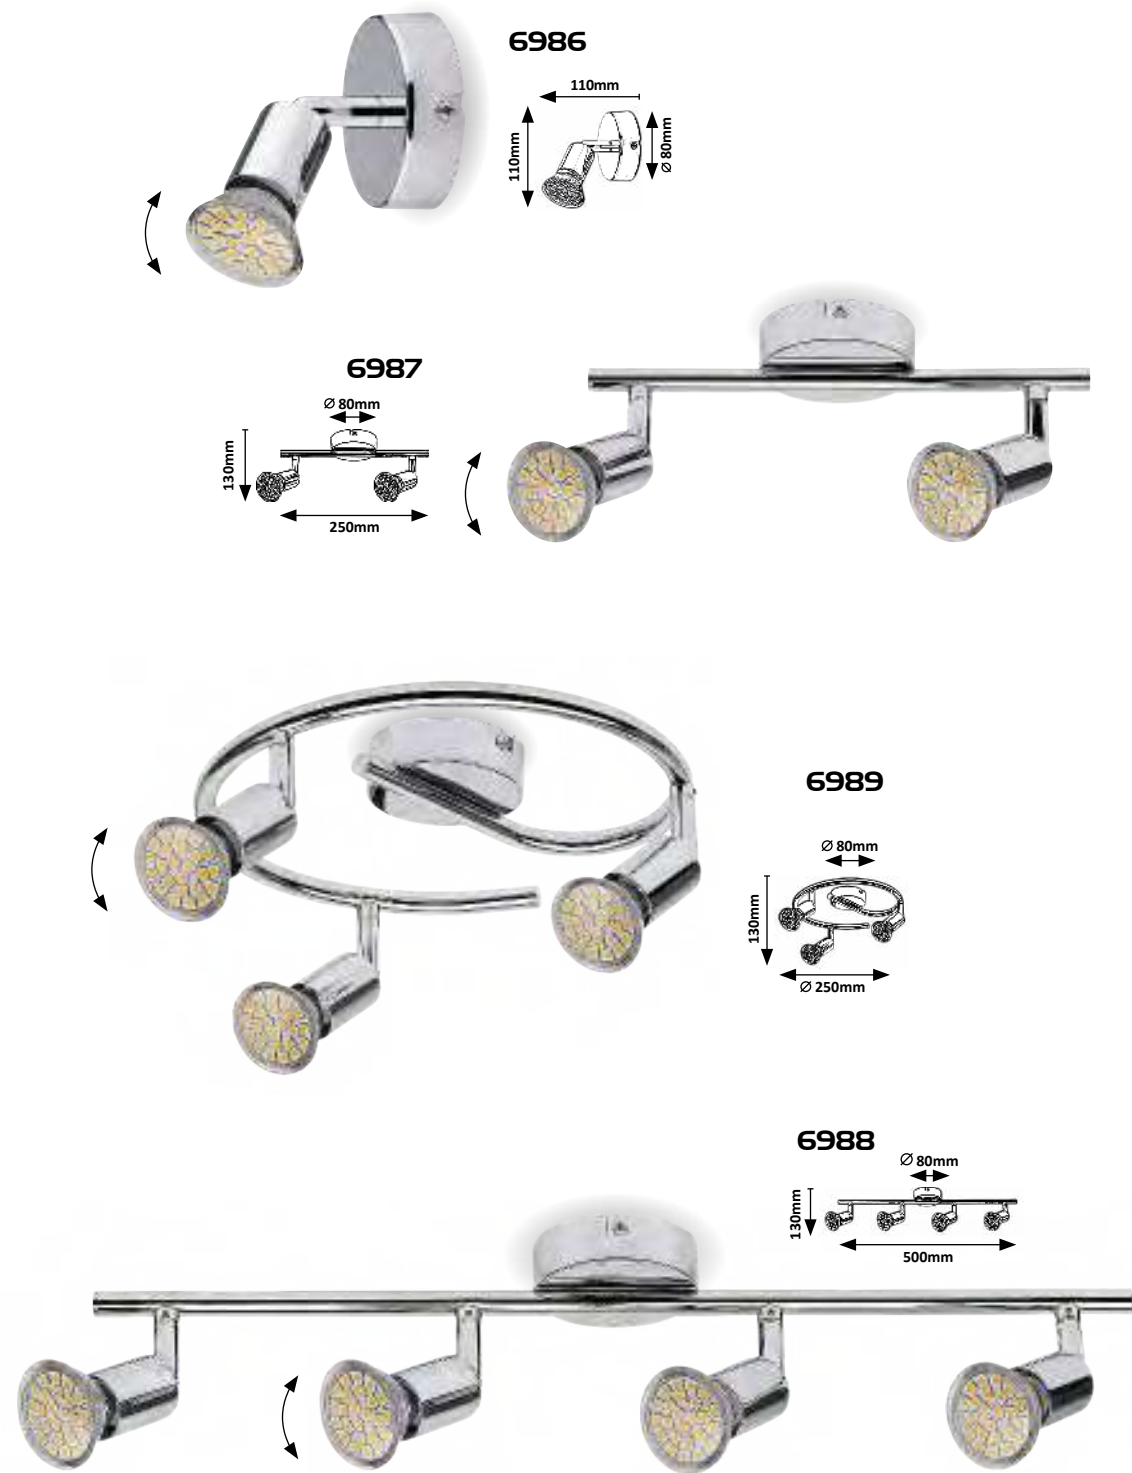

## NORTON LED