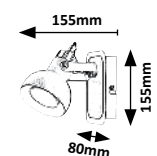

BALZAC

TEXTILE CABLE

5609

5610

5612

5611

5609 (M)

☒ GU10 / 1x max. 35W
IP20
matte black/brown/
chrome

5610 (M)

☒ GU10 / 2x max. 35W
IP20
matte black/brown/
chrome

5611 (M)

☒ GU10 / 3x max. 35W
IP20
matte black/brown/
chrome

5612 (M)

☒ GU10 / 4x max. 35W
IP20
matte black/brown/
chrome

VIVIENNE

OTHERS / BEST MATCH 252.

5962

5963

5965

5964

5962 (M)

☒ E14 / 1x max. 15W
IP20 • antique brown

5963 (M)

☒ E14 / 2x max. 40W
IP20 antique brown

5964 (M)

☒ E14 / 3x max. 40W
IP20 antique brown

5965 (M)

☒ E14 / 4x max. 40W
IP20 antique brown