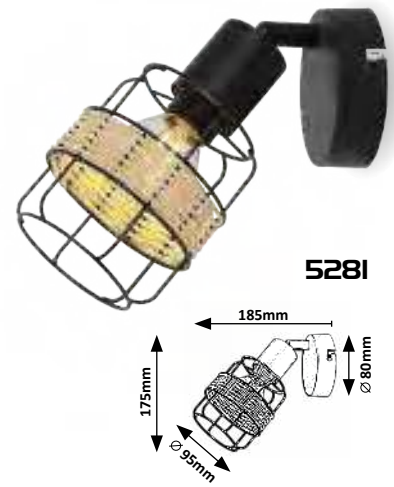

INDIANA

NEW

5281