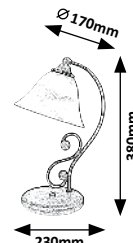

FABIOLA

7256 M G

☒ E27 / 1x max. 40W
IP20 • 19554
matte black/opal glass

5 998250 372563

7258 M G

☒ E27 / 5x max. 40W
IP20 • 19554
matte black/opal glass

5 998250 372587

7259 M G

☒ E27 / 1x max. 40W
IP20 • 19554
antique white/opal glass

5 998250 372594

7260 M G

☒ E27 / 1x max. 40W
IP20 • 19554
antique white/opal glass

5 998250 372600

7261 M G

☒ E27 / 5x max. 40W
IP20 • 19554
antique white/opal glass

5 998250 372617

DOROTHEA

7772

7772

7771 M G

☒ E14 / 1x max. 40W
IP20 • 9421
matte black/alabaster

5 998250 377711

7772 M G

☒ E14 / 1x max. 40W
IP20 • 9421
matte black/alabaster

5 998250 377728

7773 M G

☒ E27 / 3x max. 60W
IP20 • 9295
matte black/alabaster

5 998250 377735

7776 M G

☒ E27 / 1x max. 60W
IP20 • 9422
matte black/alabaster

5 998250 377766

7777 M G

☒ E27 / 2x max. 60W
IP20 • 9423
matte black/alabaster

5 998250 377773