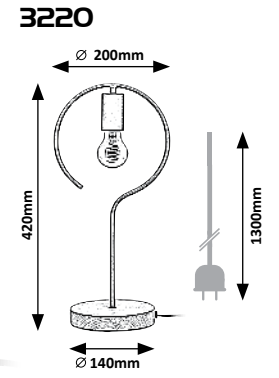

RUFIN

OTHERS / BEST MATCH 122. NEW

3219 M
E27 / 1x max. 40W
IP20 • beech/black

3220 M
E27 / 1x max. 40W
IP20 • beech/black