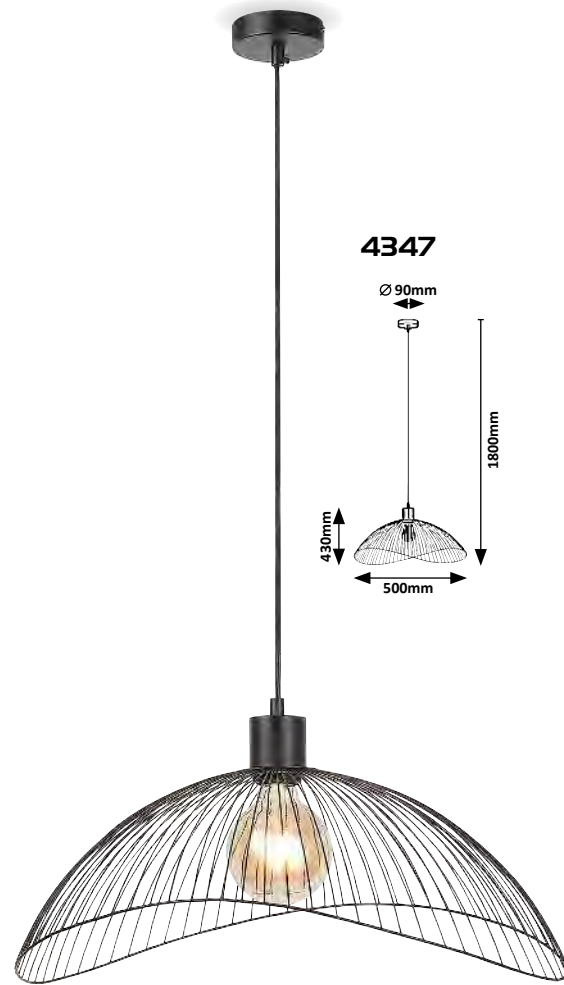

TEXTILE CABLE

**3607** (M)  
 ☒ E27 / 1x max. 60W  
 IP20  
 matte black/gold

— IDUNA —

— ZILLE —

— XENIA —

NEW

— PAROV —

— ROWENA —