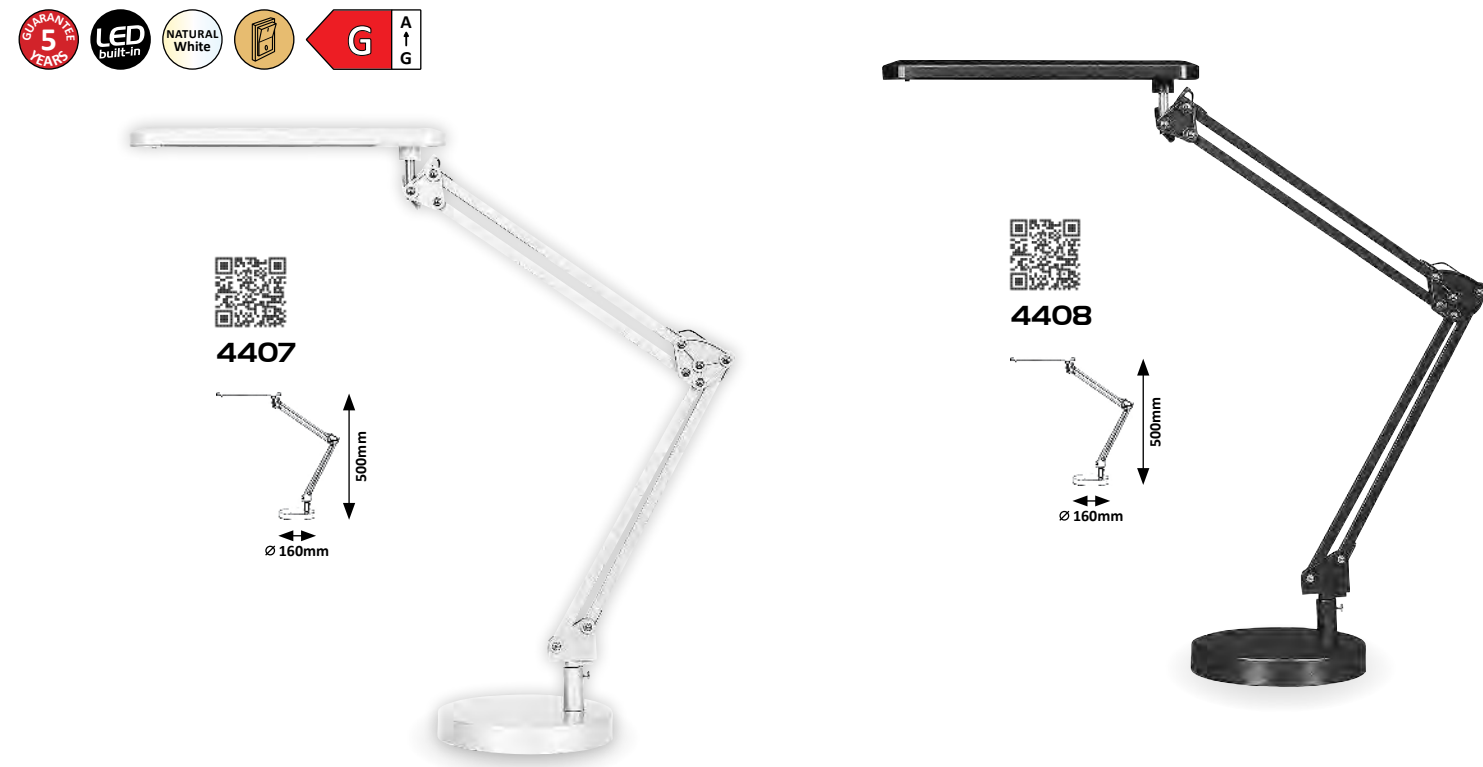

ARNO

RAUL

COLIN

RONALD

4214 (M)
E27 / 1x max. 60W
IP20 • □
white

4215 (M)
E27 / 1x max. 60W
IP20 • □
black

4216 (M)
E27 / 1x max. 60W
IP20 • □
silver

4407 (M P)
LED / 6W
(350lm, 4500K) incl.
IP20 • □
white

4408 (M P)
LED / 6W
(350lm, 4500K) incl.
IP20 • □
black

4419 (M P)
LED / 6W
(350lm, 4500K) incl.
IP20 • □
black

4420 (M P)
LED / 6W
(350lm, 4500K) incl.
IP20 • □
silver

4334 (P)
LED / 5W
(350lm, 6400K) incl.
IP20 • □
black

4335 (P)
LED / 5W
(350lm, 6400K) incl.
IP20 • □
silver