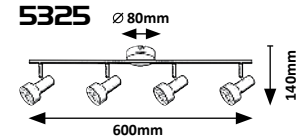

KONRAD

5325

5322 (M)
☒ GU10 / 1x max. 50W
IP20
black

5 998250 353227

5323 (M)
☒ GU10 / 2x max. 50W
IP20
black

5 998250 353234

5324 (M)
☒ GU10 / 3x max. 50W
IP20
black

5 998250 353241

5325 (M)
☒ GU10 / 4x max. 50W
IP20
black

5 998250 353258

5354 (M)
☒ GU10 / 1x max. 50W
IP20
white

5 998250 353548

5355 (M)
☒ GU10 / 2x max. 50W
IP20
white

5 998250 353555

5356 (M)
☒ GU10 / 3x max. 50W
IP20
white

5 998250 353562

5357 (M)
☒ GU10 / 4x max. 50W
IP20
white