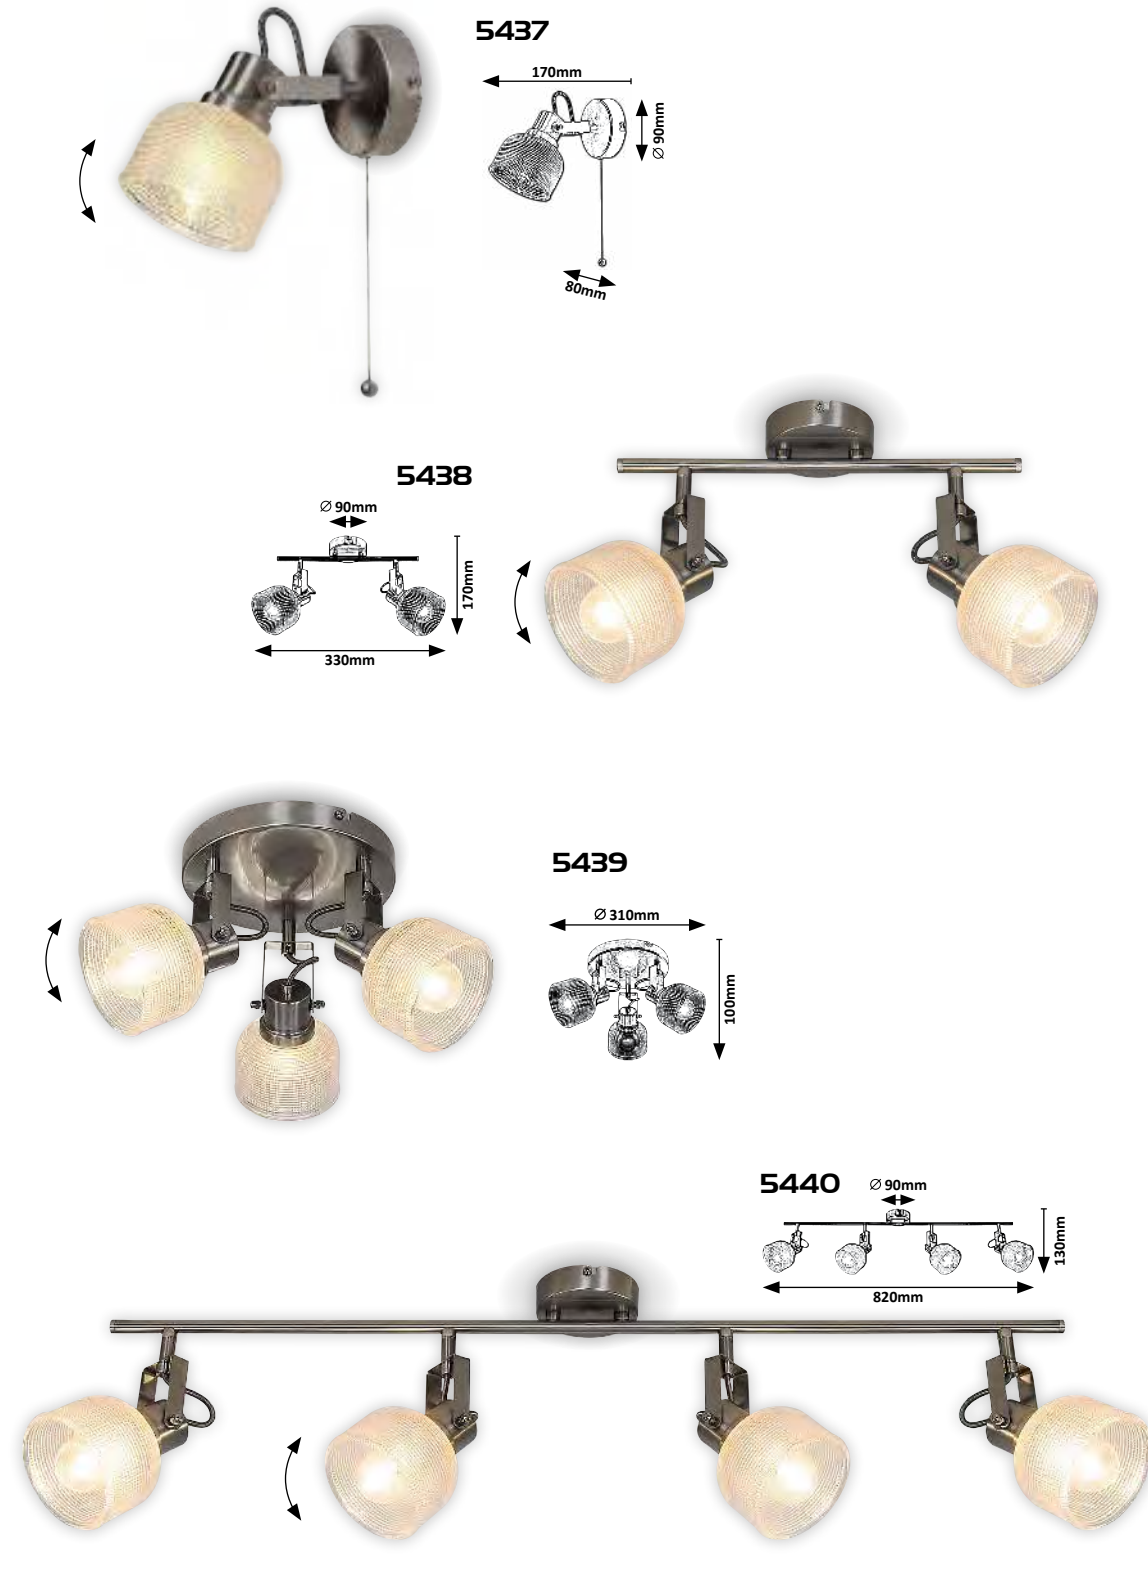

FRANCIS

5437 MG
☒ E14 / 1x max. 28W
IP20 • 19781
satin chrome/transparent

5 998250 354378

5438 MG
☒ E14 / 2x max. 28W
IP20 • 19781
satin chrome/transparent

5 998250 354385

5439 MG
☒ E14 / 3x max. 28W
IP20 • 19781
satin chrome/transparent

5 998250 354392

5440 MG
☒ E14 / 4x max. 28W
IP20 • 19781
satin chrome/transparent

5 998250 354408