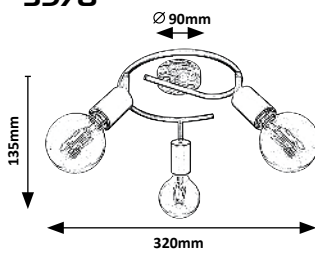

# PABLO

WOOD **NEW**

3976

3977

3978

3979

3976 **M W**

☒ E27 / 1x max. 40W  
IP20  
matte black/beechn