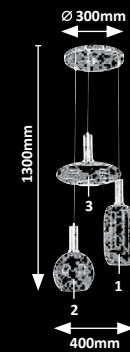

# SINOPIA

TEXTILE  
CABLE

5224

5225

5224 **MG**

☒ E27 / 1x max. 60W  
IP20 • 19928  
gold/opal glass

5225 **MG**

☒ E27 / 3x max. 60W  
IP20  
☒ 1: 19928, 2: 19929, 3: 19930  
gold/opal glass