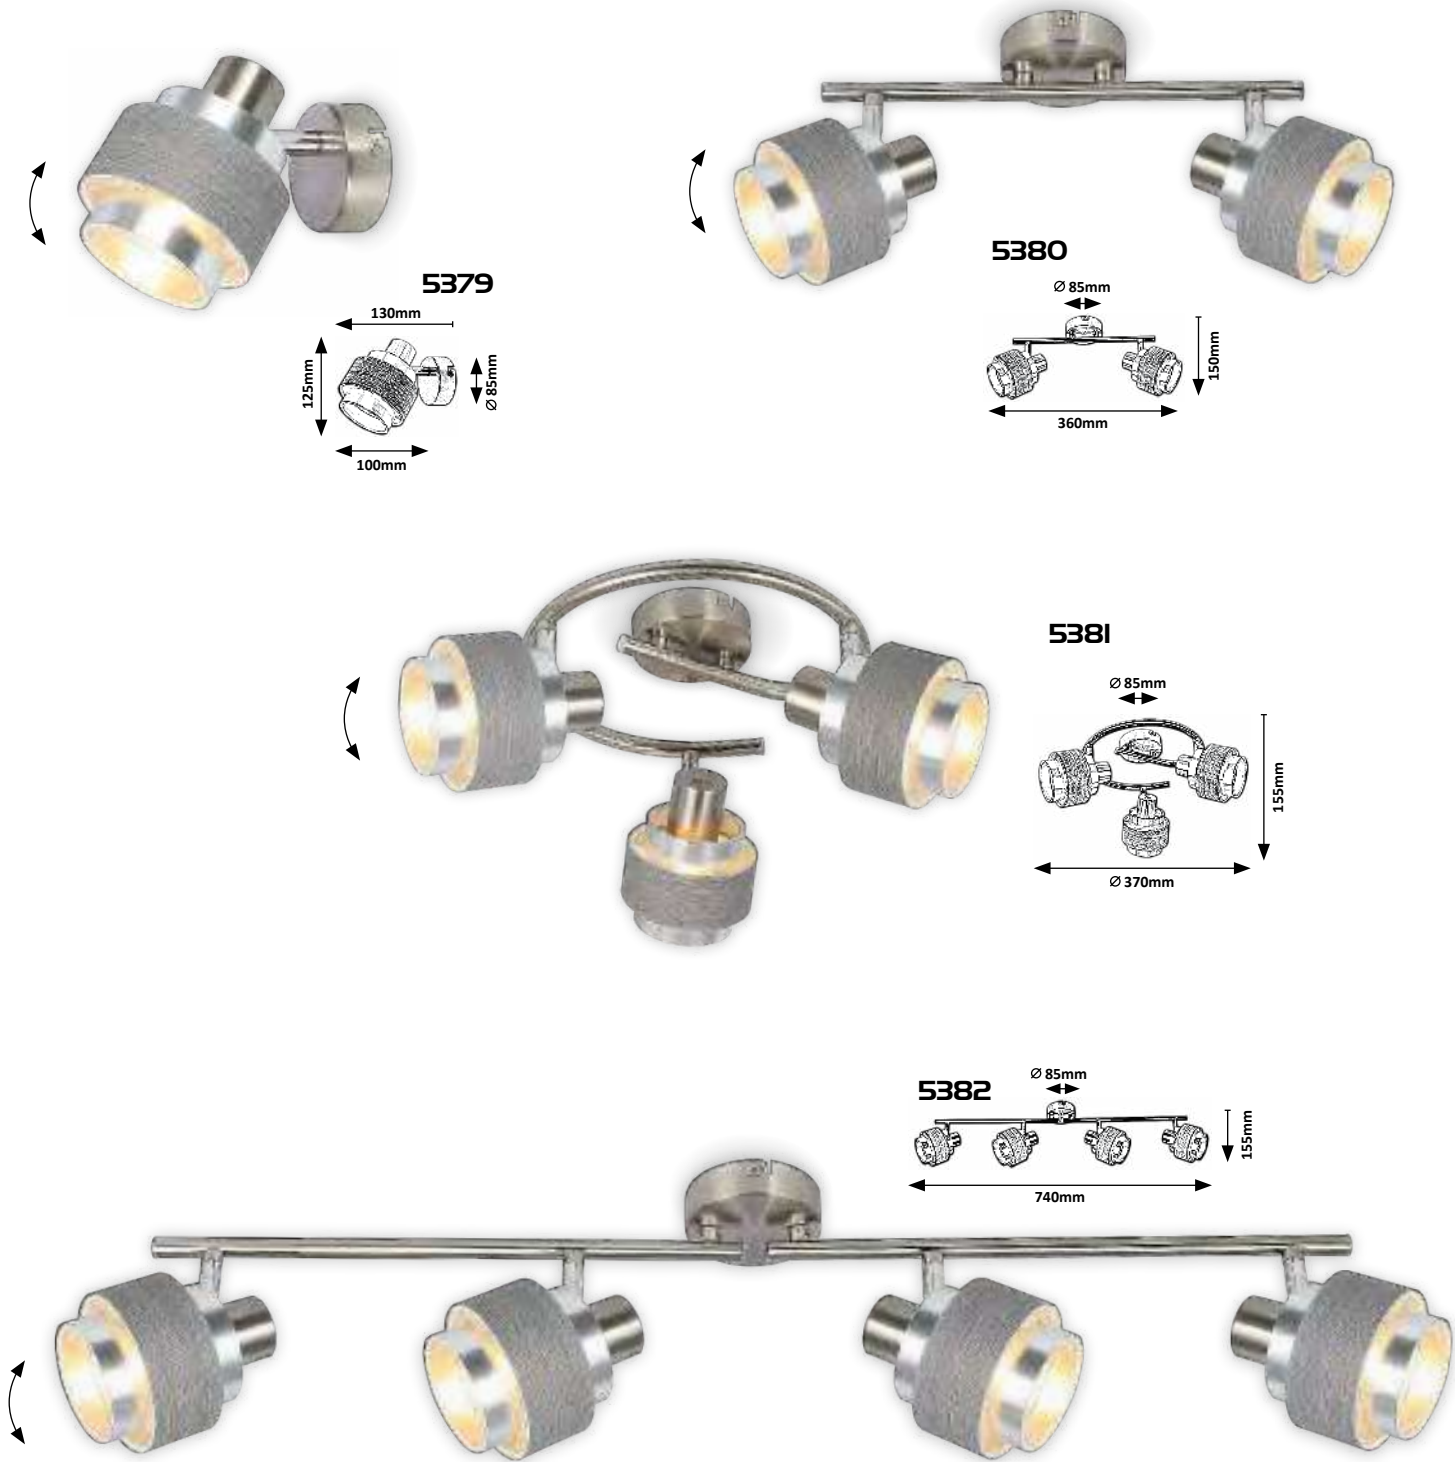

BASIL

5379 **M P**

☒ E14 / 1x max. 10W
IP20 • 19795
satin chrome/silver oak

5 998250 353791

5380 **M P**

☒ E14 / 2x max. 10W
IP20 • 19795
satin chrome/silver oak

5 998250 353807

5381 **M P**

☒ E14 / 3x max. 10W
IP20 • 19795
satin chrome/silver oak

5 998250 353814

5382 **M P**

☒ E14 / 4x max. 10W
IP20 • 19795
satin chrome/silver oak

5 998250 353821

BASIL

5383 **M P**

☒ E27 / 1x max. 40W
IP20 • 19796
satin chrome/silver oak

5 998250 353838

5384 **M P**

☒ E14 / 1x max. 10W
IP20 • 19795
satin chrome/silver oak

5 998250 353845

5385 **M P**

☒ E27 / 1x max. 40W
IP20 • 19797
satin chrome/silver oak

5 998250 353852