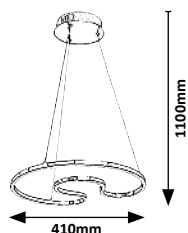

MELORA

2189

2190

2189

LED / 30W
(2400lm, 4000K) incl.
IP20
chrome

5 998250 321899

2190

LED / 30W
(2400lm, 4000K) incl.
IP20
chrome

5 998250 321905

ANIELA

2187

2188

2187

LED / 20W
(1600lm, 4000K) incl.
IP20
chrome

5 998250 321875

2188

LED / 20W
(1600lm, 4000K) incl.
IP20
chrome

5 998250 321882