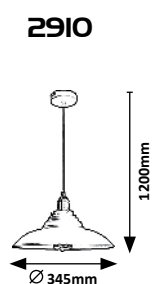

## MANORCA

**2276** **M**  
 ☒ E27 / 1x max. 40W  
 IP20  
 black/gold

5 998250 322766

**2277** **M**  
 ☒ E27 / 1x max. 40W  
 IP20  
 black/gold

5 998250 322773

**KYLE**

TEXTILE CABLE

**DOUG**