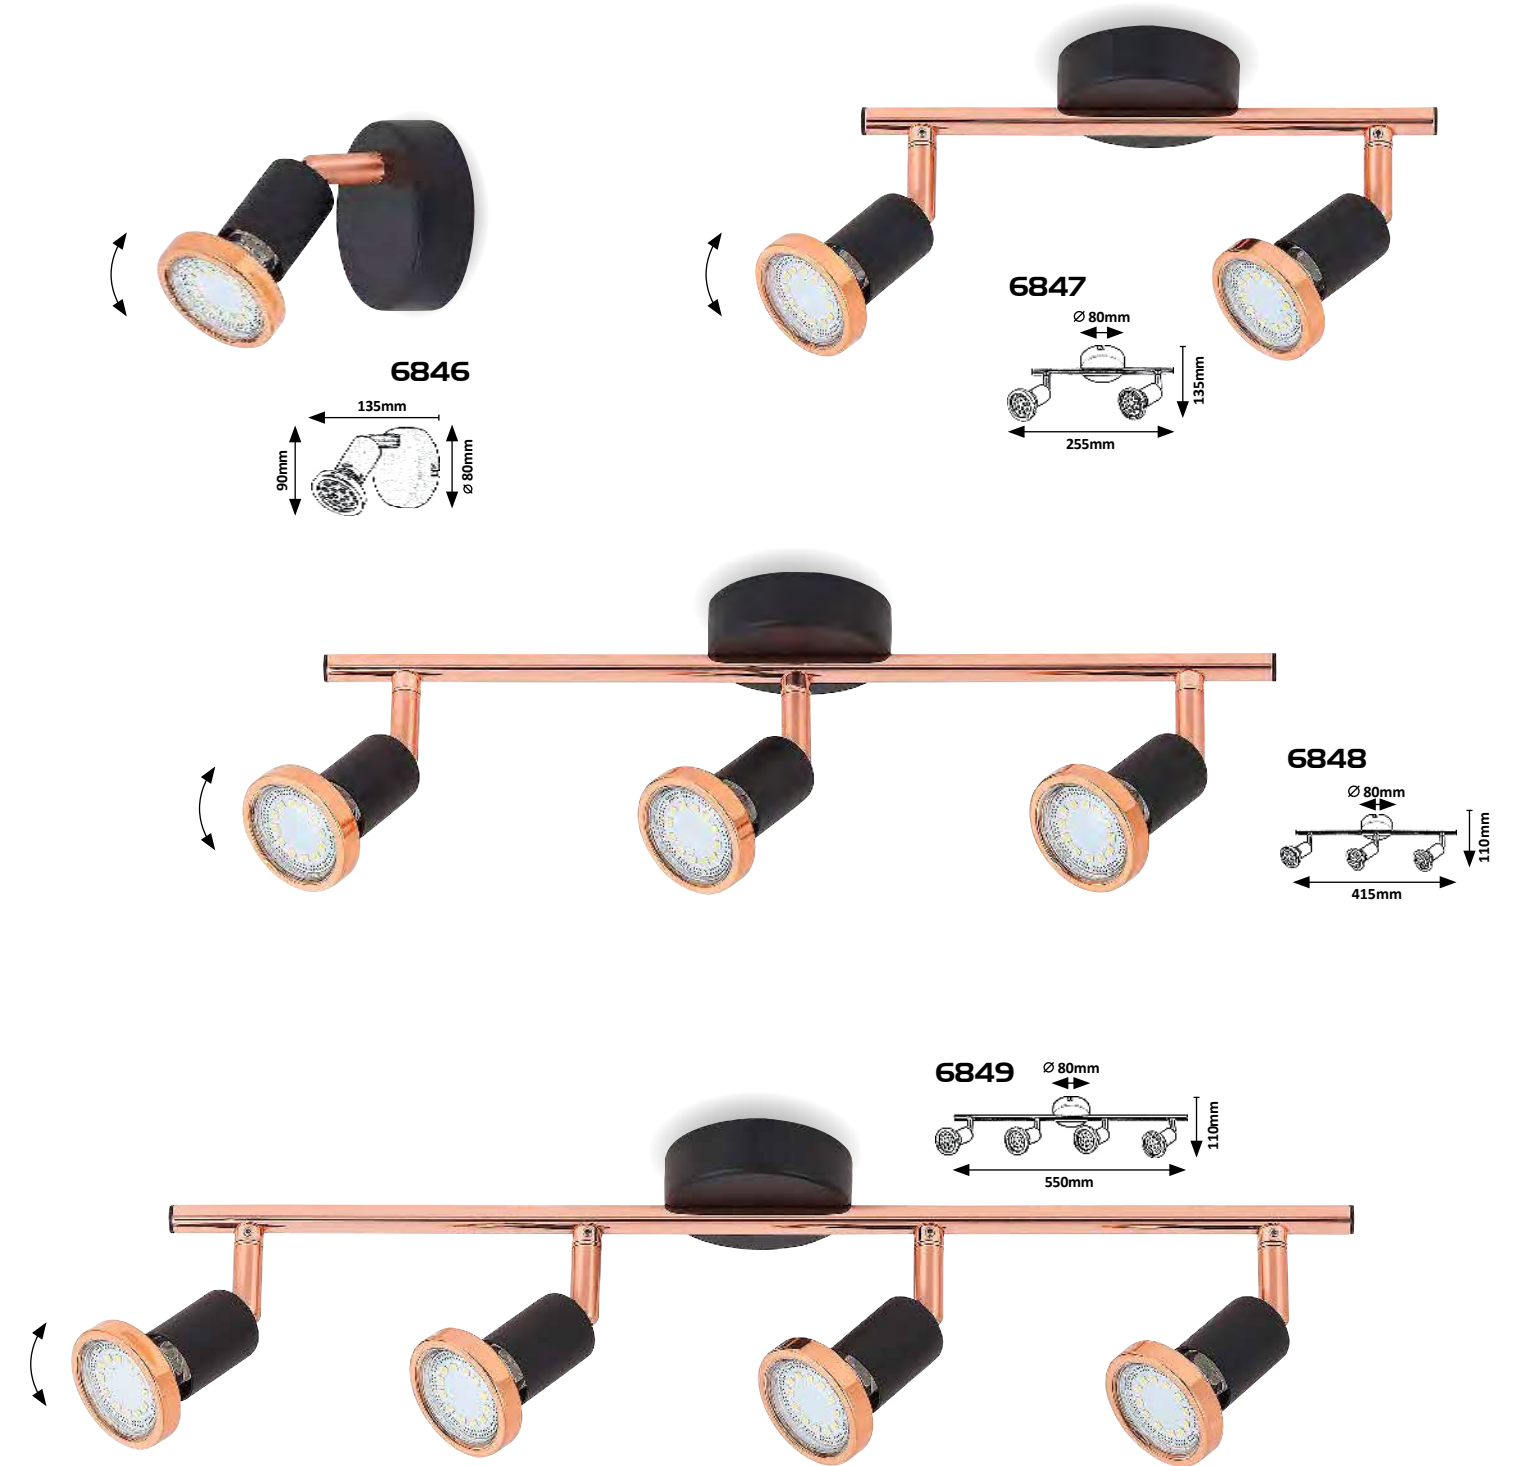

VALENTINE

6846 M

☒ LED / 3W
(250lm, 3000K) incl.
GU10 / 1x max. 50W
IP20 • matte black/copper

5 998250 368467

6847 M

☒ LED / 6W
(500lm, 3000K) incl.
GU10 / 2x max. 50W
IP20 • matte black/copper

5 998250 368474

6848 M

☒ LED / 9W
(750lm, 3000K) incl.
GU10 / 3x max. 50W
IP20 • matte black/copper

5 998250 368481

6849 M

☒ LED / 12W
(1000lm, 3000K) incl.
GU10 / 4x max. 50W
IP20 • matte black/copper

5 998250 368498