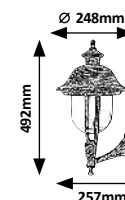

8697

8696 M P