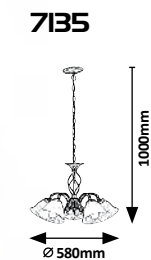

ORCHIDEA

JOEL

8558 M G

☒ E27 / 2x max. 60W
IP20 • 9528
bronze/alabaster

5 998250 385587

2269 M G

☒ E27 / 1x max. 60W
IP20 • 19259
bronze/white

5 998250 322698

2270 M G

☒ E27 / 3x max. 60W
IP20 • 19259
bronze/white

5 998250 322704

2271 M G

☒ E27 / 5x max. 60W
IP20 • 19259
bronze/white

5 998250 322711

BECKWORTH

7131 M G

☒ E14 / 1x max. 40W
IP20 • 9493
bronze/alabaster

5 998250 371313

7133 M G

☒ E14 / 3x max. 40W
IP20 • 9493
bronze/alabaster

5 998250 371337

7135 M G

☒ E14 / 5x max. 40W
IP20 • 9493
bronze/alabaster

5 998250 371351

7136 M G

☒ E27 / 1x max. 60W
IP20 • 9515
bronze/alabaster

5 998250 371366