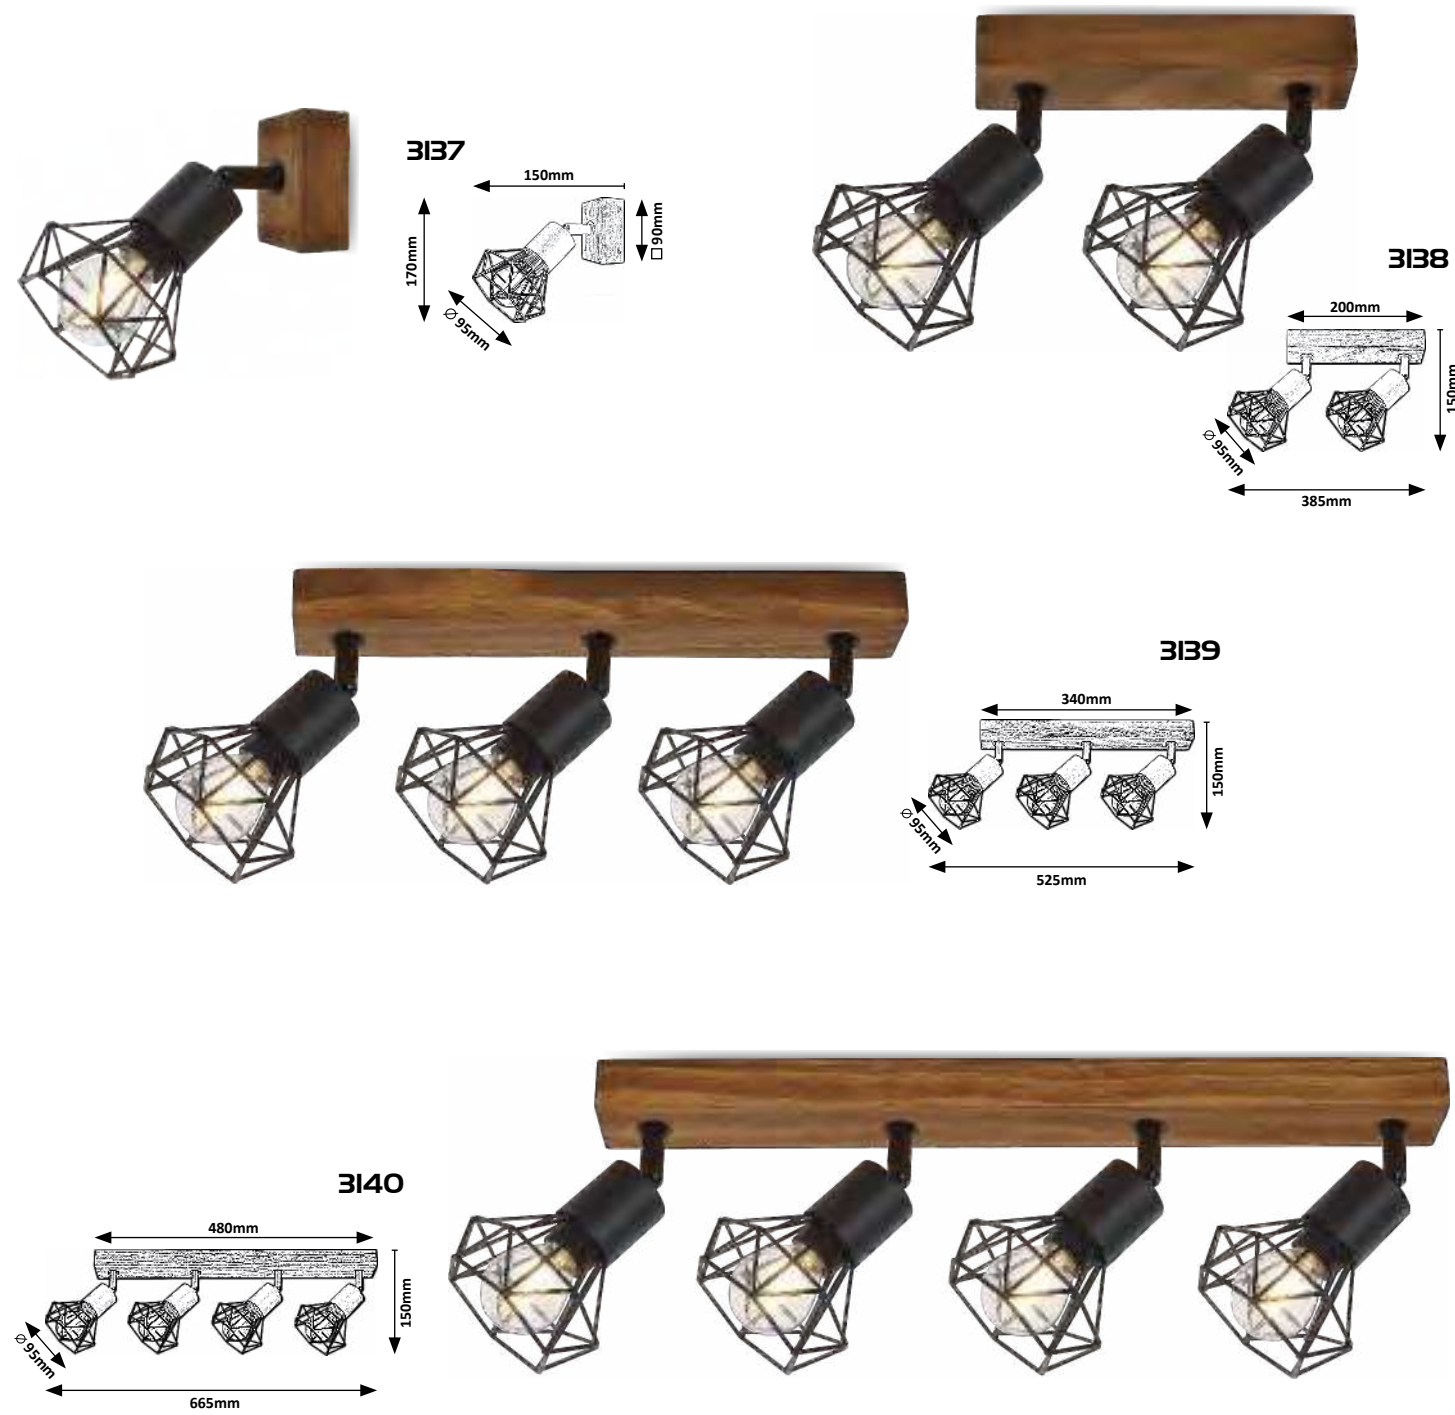

## KAMALA

WOOD **NEW**

**5293**

**5293** (MW)

☒ E27 / 3x max. 25W  
IP20  
black/beech

5 998250 352930

# ZEUS

WOOD **NEW**

**3137** MW

☒ E14 / 1x max. 40W  
IP20  
oak/matte black

**3138** MW

☒ E14 / 2x max. 40W  
IP20  
oak/matte black

**3139** MW

☒ E14 / 3x max. 40W  
IP20  
oak/matte black