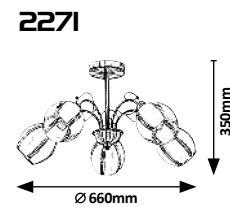

ORCHIDEA

JOEL

8558 M G

☒ E27 / 2x max. 60W
IP20 • 9528
bronze/alabaster

5 998250 385587

2269 M G

☒ E27 / 1x max. 60W
IP20 • 19259
bronze/white

5 998250 322698

2270 M G

☒ E27 / 3x max. 60W
IP20 • 19259
bronze/white

5 998250 322704

2271 M G

☒ E27 / 5x max. 60W
IP20 • 19259
bronze/white

5 998250 322711

BECKWORTH

7131 M G

☒ E14 / 1x max. 40W
IP20 • 9493
bronze/alabaster

5 998250 371313

7133 M G

☒ E14 / 3x max. 40W
IP20 • 9493
bronze/alabaster

5 998250 371337

7135 M G

☒ E14 / 5x max. 40W
IP20 • 9493
bronze/alabaster

5 998250 371351

7136 M G

☒ E27 / 1x max. 60W
IP20 • 9515
bronze/alabaster

5 998250 371366