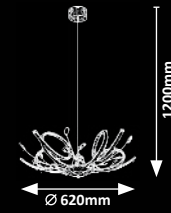

ROMILLI

6549

6550

6549 **MP**

LED / 30W
(2250lm, 3000K) incl.
IP20
gold

5 998250 365497

6550 **MP**

LED / 30W
(2250lm, 3000K) incl.
IP20
gold

5 998250 365503

KASSIA

5394

5395

5394 **MG**

G9 / 1x max. 5W
IP20
gold/transparent

5 998250 353944

5395 **MG**

G9 / 9x max. 5W
IP20
gold/transparent

5 998250 353951

5396

5396 **MG**

G9 / 5x max. 5W
IP20
gold/transparent

5 998250 353968