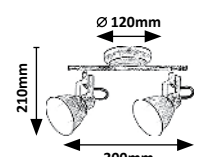

BALZAC

TEXTILE CABLE

5609

5610

5612

5611

5609 (M)

☒ GU10 / 1x max. 35W
IP20
matte black/brown/
chrome

5610 (M)

☒ GU10 / 2x max. 35W
IP20
matte black/brown/
chrome

5611 (M)

☒ GU10 / 3x max. 35W
IP20
matte black/brown/
chrome

5612 (M)

☒ GU10 / 4x max. 35W
IP20
matte black/brown/
chrome

VIVIENNE

OTHERS / BEST MATCH 252.

5962

5963

5965

5964

5962 (M)

☒ E14 / 1x max. 15W
IP20 • antique brown

5963 (M)

☒ E14 / 2x max. 40W
IP20 antique brown

5964 (M)

☒ E14 / 3x max. 40W
IP20 antique brown

5965 (M)

☒ E14 / 4x max. 40W
IP20 antique brown