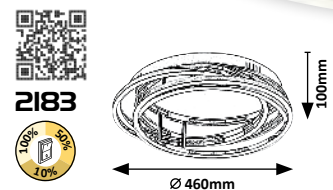

SELENA

2183, 2186

2183 (M)

LED / 40W
(3200lm, 4000K) incl.
IP20
chrome

5 998250 321837

2184 (M)

LED / 30W
(2400lm, 4000K) incl.
IP20
chrome

5 998250 321844

AZRA

2185

2186

ALYSON

2433

2433

2185 (M)

LED / 30W
(2400lm, 4000K) incl.
IP20
chrome

2186 (M)

LED / 40W
(3200lm, 4000K) incl.
IP20
chrome

5 998250 321866

2433 (M)

LED / 48W
(2765lm, 3000K) incl.
IP20
chrome

5 998250 324333