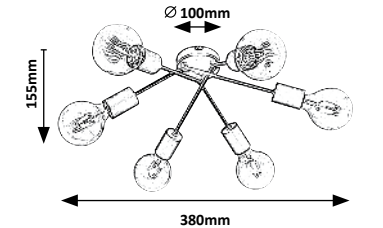

3986 (M)
☒ E27 / 1x max. 40W
IP20
matte black

3987 (M)
☒ E27 / 2x max. 40W
IP20
matte black

3988 (M)
☒ E27 / 3x max. 40W
IP20
matte black

3989 (M)
☒ E27 / 4x max. 40W
IP20
matte black

3990 (M)
☒ E27 / 6x max. 40W
IP20
matte black