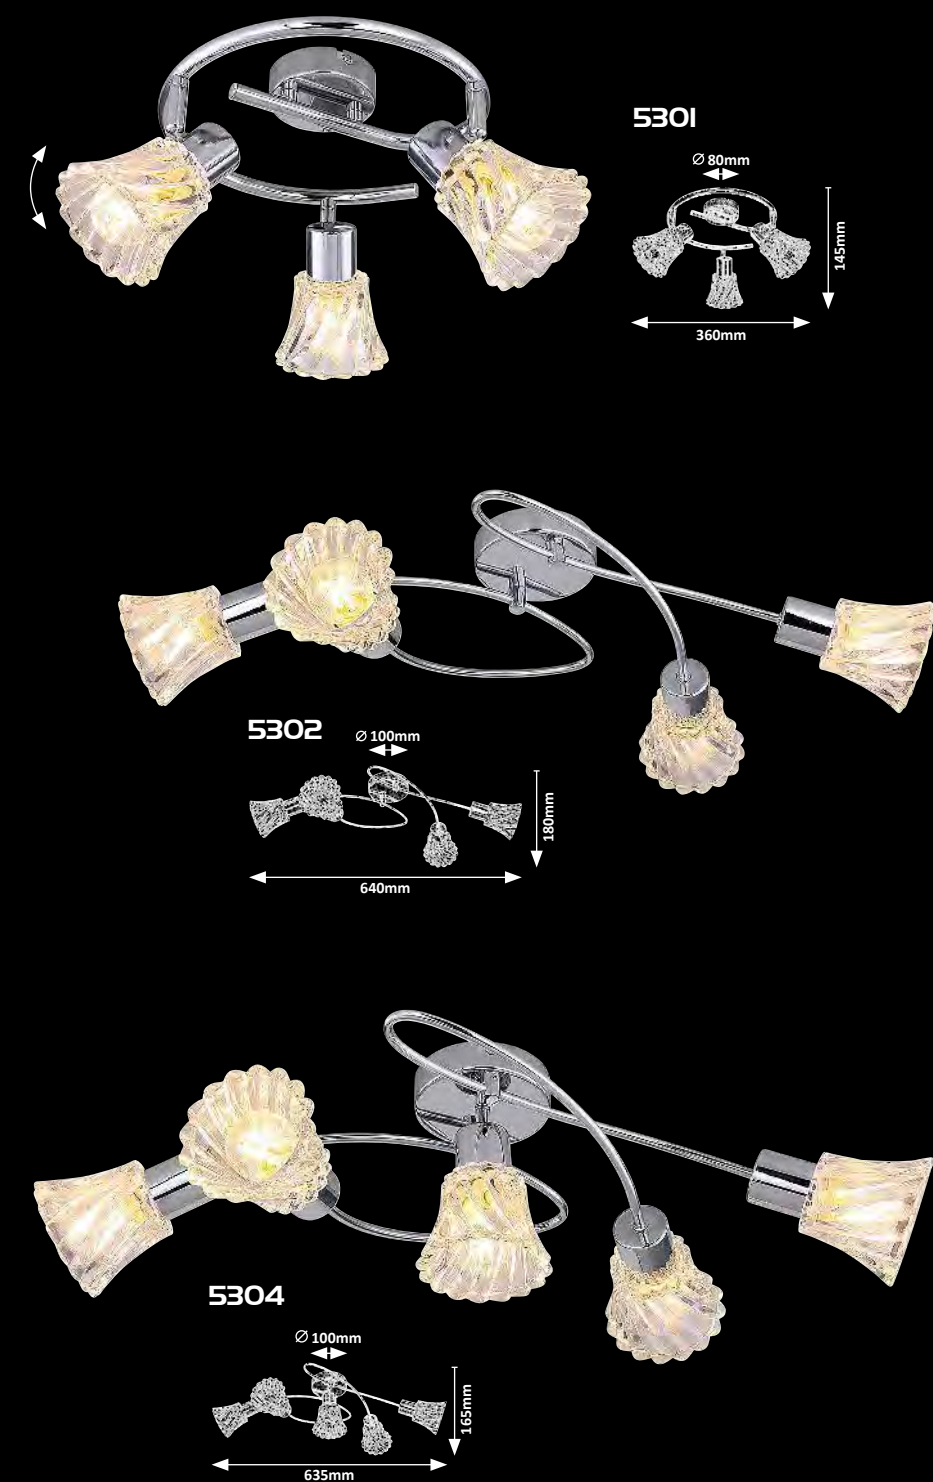

HESTIA

5299 MG

☒ E14 / 1x max. 40W
IP20 • 19868
chrome/transparent

5 998250 352992

5300 MG

☒ E14 / 2x max. 40W
IP20 • 19868
chrome/transparent

5 998250 353005

5303 MG

☒ E14 / 4x max. 40W
IP20 • 19869
chrome/transparent

5 998250 353036

5305 MG

☒ E14 / 5x max. 40W
IP20 • 19869
chrome/transparent

5 998250 353050

HESTIA

5301 MG

☒ E14 / 3x max. 40W
IP20 • 19868
chrome/transparent

5 998250 353012

5302 MG

☒ E14 / 4x max. 40W
IP20 • 19868
chrome/transparent

5 998250 353029

5304 MG

☒ E14 / 5x max. 40W
IP20 • 19868
chrome/transparent

5 998250 353043