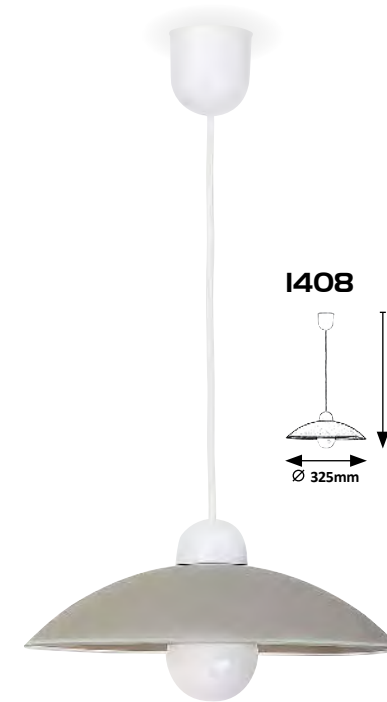

CUPOLA RANGE

I407

4613

I408

4615

SMERLATO

4675

ROUND

4780

MORRIS

5058

5059

5060

OTHERS / BEST MATCH 442.

4894

4898

I407 PG

☒ E27 / 1x max. 60W
IP20 • 742
claret/white

I408 PG

☒ E27 / 1x max. 60W
IP20 • 743
grey/white

4613 PG

☒ E27 / 1x max. 60W
IP20 • 9311
orange/white

4615 PG

☒ E27 / 1x max. 60W
IP20 • 9313
white

4675 PG

☒ E27 / 1x max. 60W
IP20 • 9156
white

4780 PG

☒ E27 / 1x max. 60W
IP20 • 9182
white

5 998250 314082

5 998250 346137

5 998250 346151

5 998250 346755

5 998250 347806

5058 P

☒ E27 / 1x max. 40W
IP20
green/white

5 998250 350585

5059 P

☒ E27 / 1x max. 40W
IP20
white

5 998250 350592

5060 P

☒ E27 / 1x max. 40W
IP20
grey/white

5 998250 350608

4894 M PA

☒ white

5 998250 348940

4898 M PA

☒ white

5 998250 348986