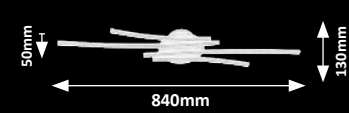

# MEREDITH

2478

2479

2481

**2478** (M) (P)

LED / 20W  
(1440lm, 4000K) incl.  
IP20  
chrome/white

5 998250 324784

**2479** (M) (P)