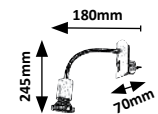

CARA

ANJA

5672

DOBRA

5673

LARKIN

6529

6530

HARVEY

6539

5659 M

LED / 4W
(350lm, 3000K) incl.
IP20 • chrome

5 998250 356594

5672 M

E14 / 1x max. 40W
IP20 • satin chrome

5 998250 356723

5673 M

LED 4,5W (340lm, 3000K) incl.
GU10 / 1x max. 35W
IP20 • white/chrome

5 998250 356730

6529 MT

LED / 3W (205lm, 2800K) incl.
E27 / 1x max. 40W
IP20 • 19416
chrome/white

5 998250 365299

6530 MT

LED / 3W (205lm, 2800K) incl.
E27 / 1x max. 40W
IP20 • 19417
chrome/white

5 998250 365305

6539 MT

LED / 3W (180lm, 2800K) incl.
E27 / 1x max. 40W
IP20 • 19493
satin chrome/white

5 998250 365398