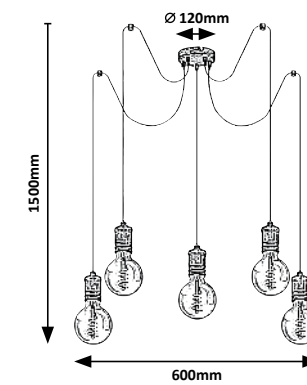

3218

3218 (M)
☒ E27 / 5x max. 25W
IP20
antique gold

5 998250 332185