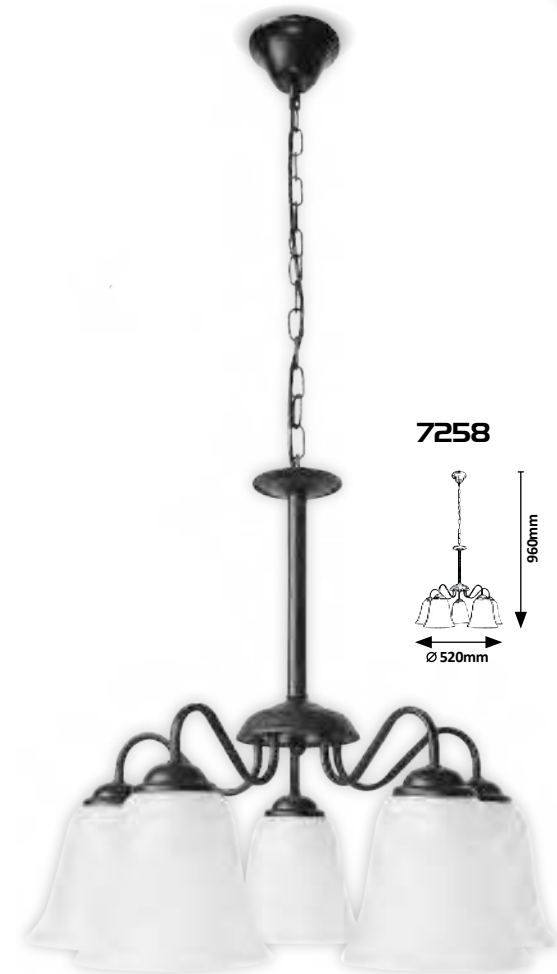

FABIOLA

7258

7256 M G

☒ E27 / 1x max. 40W
IP20 • 19554
matte black/opal glass

5 998250 372563

7258 M G

☒ E27 / 5x max. 40W
IP20 • 19554
matte black/opal glass

5 998250 372587

7259 M G

☒ E27 / 1x max. 40W
IP20 • 19554
antique white/opal glass

5 998250 372594

7260 M G

☒ E27 / 1x max. 40W
IP20 • 19554
antique white/opal glass

5 998250 372600

7261 M G

☒ E27 / 5x max. 40W
IP20 • 19554
antique white/opal glass

5 998250 372617

DOROTHEA

7771 M G

☒ E14 / 1x max. 40W
IP20 • 9421
matte black/alabaster

5 998250 377711

7772 M G

☒ E14 / 1x max. 40W
IP20 • 9421
matte black/alabaster

5 998250 377728

7773 M G

☒ E27 / 3x max. 60W
IP20 • 9295
matte black/alabaster

5 998250 377735

7776 M G

☒ E27 / 1x max. 60W
IP20 • 9422
matte black/alabaster

5 998250 377766

7777 M G

☒ E27 / 2x max. 60W
IP20 • 9423
matte black/alabaster

5 998250 377773