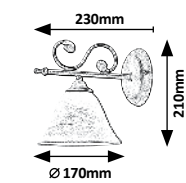

FABIOLA

7256 M G

☒ E27 / 1x max. 40W
IP20 • 19554
matte black/opal glass

5 998250 372563

7258 M G

☒ E27 / 5x max. 40W
IP20 • 19554
matte black/opal glass

5 998250 372587

7259 M G

☒ E27 / 1x max. 40W
IP20 • 19554
antique white/opal glass

5 998250 372594

7260 M G

☒ E27 / 1x max. 40W
IP20 • 19554
antique white/opal glass

5 998250 372600

7261 M G

☒ E27 / 5x max. 40W
IP20 • 19554
antique white/opal glass

5 998250 372617

DOROTHEA

7771

7771 M G

☒ E14 / 1x max. 40W
IP20 • 9421
matte black/alabaster

5 998250 377711

7772 M G

☒ E14 / 1x max. 40W
IP20 • 9421
matte black/alabaster

5 998250 377728

7773 M G

☒ E27 / 3x max. 60W
IP20 • 9295
matte black/alabaster

5 998250 377735

7776 M G

☒ E27 / 1x max. 60W
IP20 • 9422
matte black/alabaster

5 998250 377766

7777 M G

☒ E27 / 2x max. 60W
IP20 • 9423
matte black/alabaster

5 998250 377773