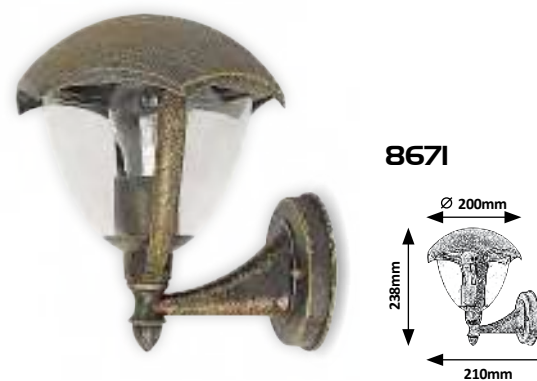

# MIAMI

8670

8671

8676

8674

8674 M P

☒ E27 / 1x max. 40W  
IP44  
antique gold/transparent

5 998250 386744