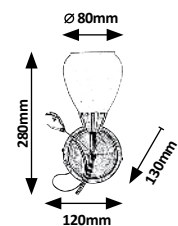

SUSAN

7041

7043

7045

7041 **M G**

☒ E27 / 1x max. 60W
IP20 • 19374
bronze/white

7043 **M G**

☒ E27 / 3x max. 60W
IP20 • 19374
bronze/white

7045 **M G**

☒ E27 / 5x max. 60W
IP20 • 19374
bronze/white

FAUNA

5098

5099

LILIAN

2839

2849

5098 **M G**

☒ E27 / G45 / 3x max. 40W
IP20 • 19860
gold/white

5099 **M G**

☒ E27 / G45 / 5x max. 40W
IP20 • 19860
gold/white

2839 **M A**

☒ E14 / 4x max. 40W
IP20 • 19119
chrome/opal glass

2849 **M A**

☒ E14 / 4x max. 40W
IP20
antique brown/opal glass/
amber