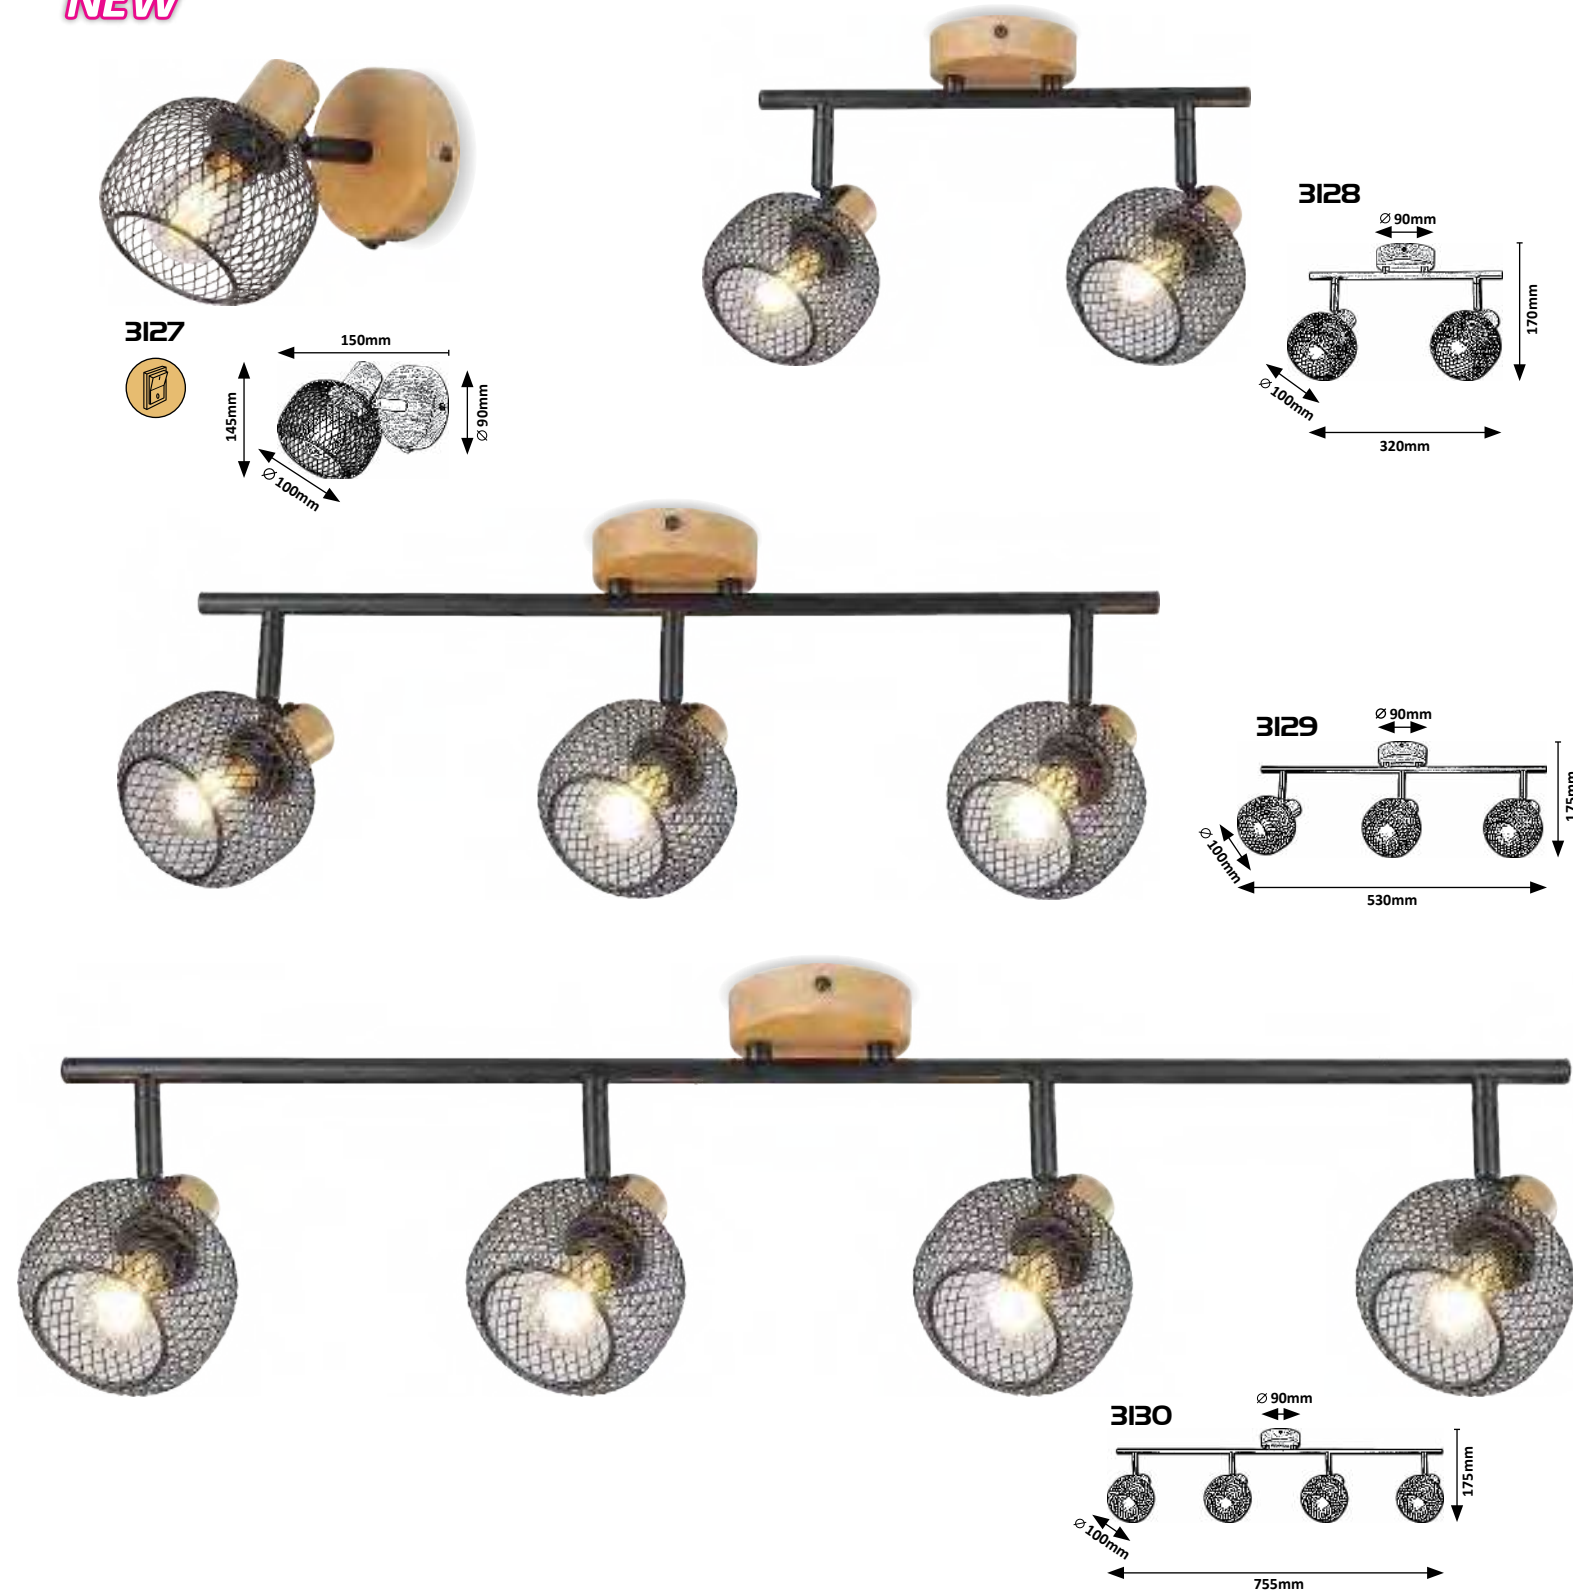

GRENDEL

NEW