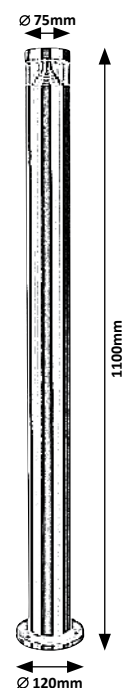

# LISBON

7826

7827

7828

7829

**7826** (M) (P)

LED / 7W  
(560lm, 4000K) incl.  
IP54  
satin chrome/transparent

5 998250 378268