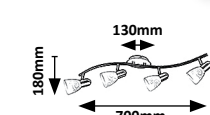

# HARMONY LUX

OTHERS / BEST MATCH 424-425.

6635

6636

6637

6638

- |   |   |   |   |
|---|---|---|---|
| <p><b>6635</b> MG</p> <p>⊠ E14 / 1x max. 40W<br/>IP20 • 19065</p> <p>19065</p> <p>satin chrome/white</p> <p>5 998250 366357</p> | <p><b>6636</b> MG</p> <p>⊠ E14 / 2x max. 40W<br/>IP20 • 19065</p> <p>19065</p> <p>satin chrome/white</p> <p>5 998250 366364</p> | <p><b>6637</b> MG</p> <p>⊠ E14 / 3x max. 40W<br/>IP20 • 19065</p> <p>19065</p> <p>satin chrome/white</p> <p>5 998250 366371</p> | <p><b>6638</b> MG</p> <p>⊠ E14 / 4x max. 40W<br/>IP20 • 19065</p> <p>19065</p> <p>satin chrome/white</p> <p>5 998250 366388</p> |
|---|---|---|---|