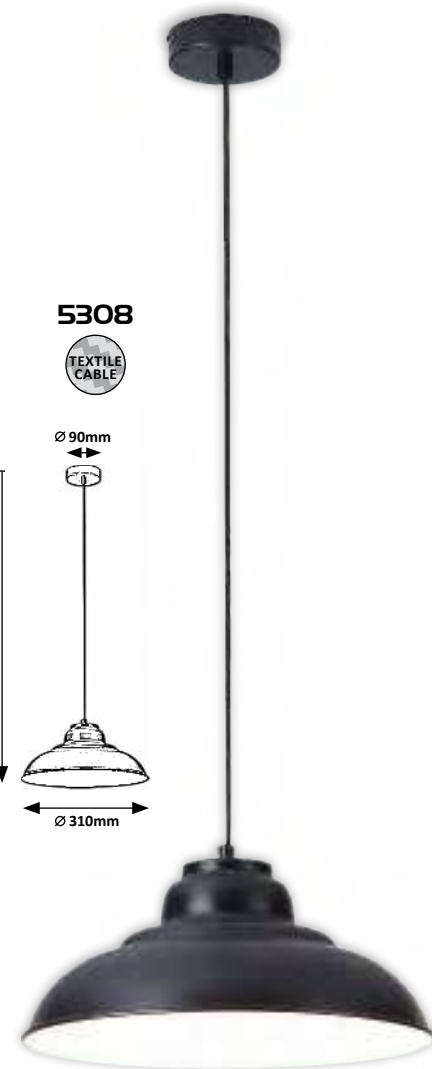

5308

5307

☒ E27 / 1x max. 60W
IP20
matte black/white

5308

☒ E27 / 1x max. 60W
IP20
matte black/white