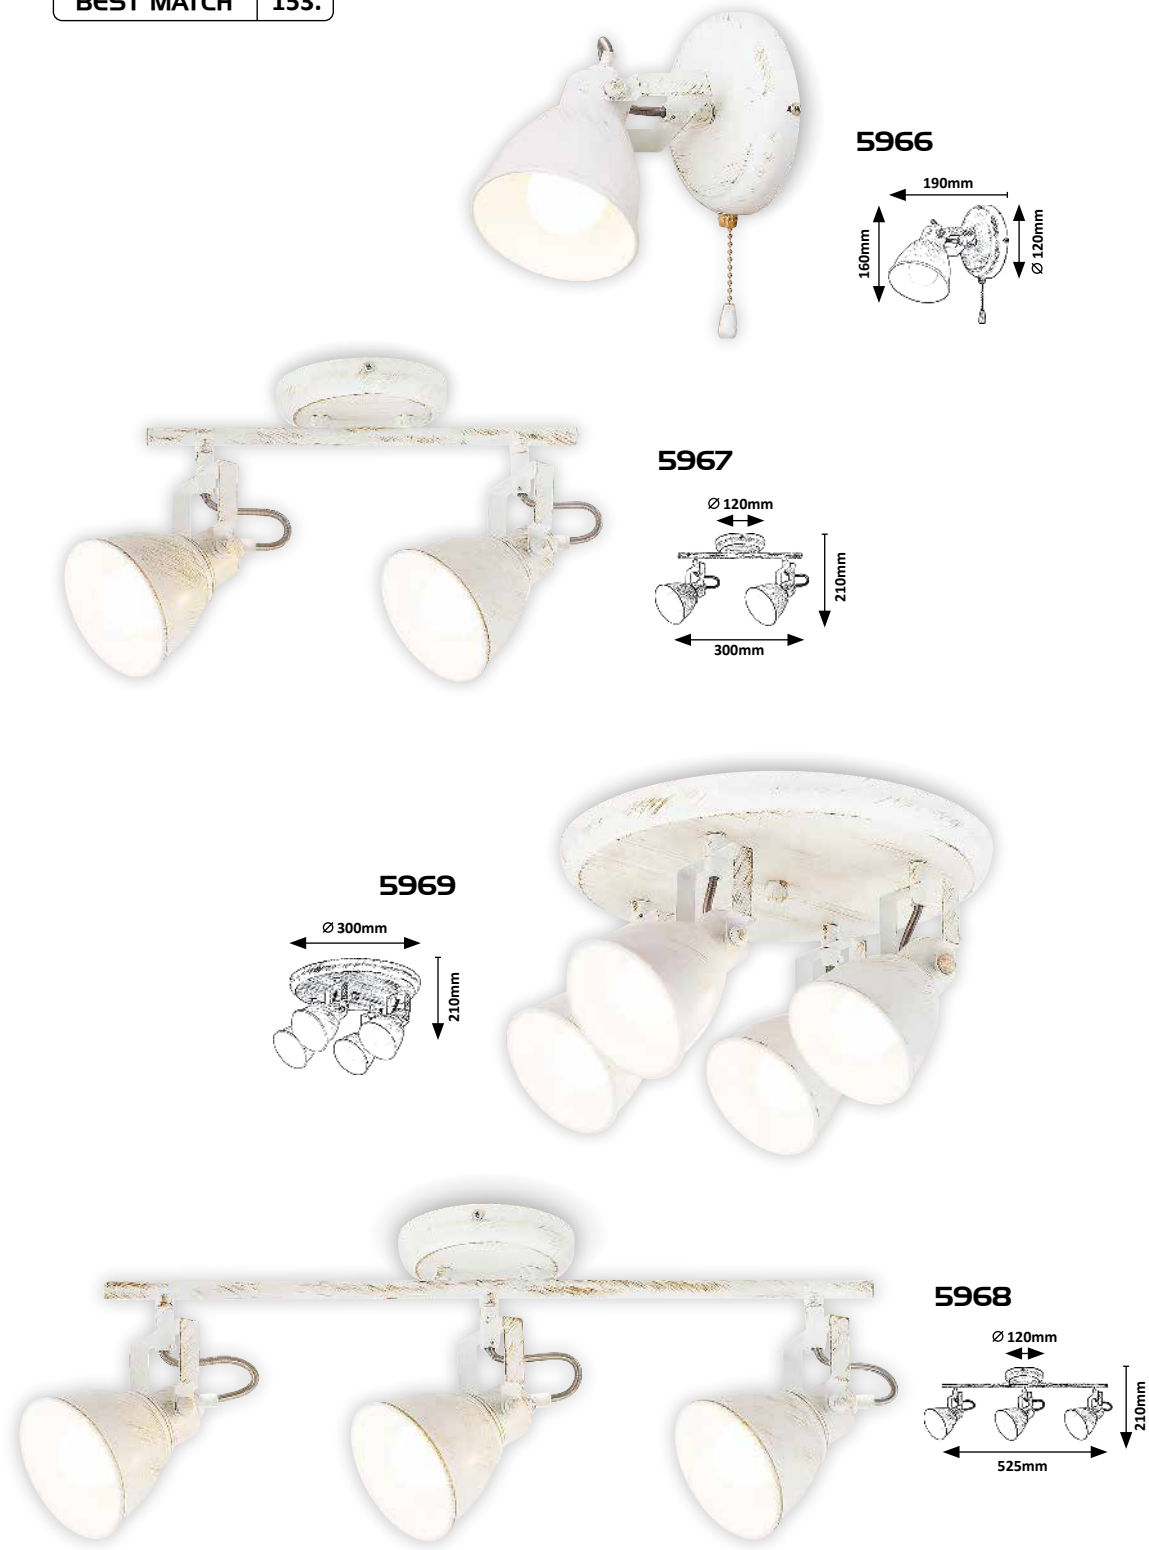

## VIVIENNE

**5966** **M**  
 ☒ E14 / 1x max. 15W  
 IP20 • antique white

**5967** **M**  
 ☒ E14 / 2x max. 40W  
 IP20 antique white

**5968** **M**  
 ☒ E14 / 3x max. 40W  
 IP20 antique white

**5969** **M**  
 ☒ E14 / 4x max. 40W  
 IP20 antique white