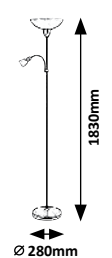

ART FLOWER

OTHERS / BEST MATCH 224-225.

4009

4009

4009 MG

☒ E27 / G45 / 1x max. 60W + E14 / 1x max. 40W
IP20 • 1168 • 1169
alabaster/bronze

5 998250 340098

HARMONY

OTHERS / BEST MATCH 424-425.

4091

4091 MG

☒ E27 / 1x max. 100W + E14 / 1x max. 40W
IP20 • 19005 • 19006
satin chrome/white/grey

5 998250 340913

ETRUSCO

OTHERS / BEST MATCH 418.

6968

6968 MG

☒ E27 / 1x max. 100W + E14 / 1x max. 40W
IP20 • 9584 • 9585
black/alabaster/brown

5 998250 369686

DIANA

4059

4068

4067

5739

4019 MG

☒ E27 / G45 / 1x max. 60W + E14 / 1x max. 40W
IP20 • 9584 • 9585
bronze/alabaster

5 998250 340197

4059 MGP

☒ E27 / G45 / 1x max. 60W + E14 / 1x max. 40W
IP20 • 9867 • 9868
chrome/white

5 998250 340593

4067 MGP

☒ E27 / G45 / 1x max. 60W + E14 / 1x max. 40W
IP20 • 9867 • 9868
satin chrome/white

5 998250 340678

4068 MGP

☒ E27 / G45 / 1x max. 60W + E14 / 1x max. 40W
IP20 • 9867 • 9868
bronze/white

5 998250 340685

5739 MGP

☒ E27 / G45 / 1x max. 40W + E14 / 1x max. 40W
IP20 • 9867 • 9868
satin chrome/beechnopal glass

5 998250 357393

5739