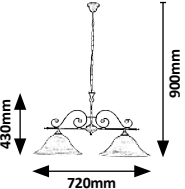

FABIOLA

7256 M G

☒ E27 / 1x max. 40W
IP20 • 19554
matte black/opal glass

5 998250 372563

7258 M G

☒ E27 / 5x max. 40W
IP20 • 19554
matte black/opal glass

5 998250 372587

7259 M G

☒ E27 / 1x max. 40W
IP20 • 19554
antique white/opal glass

5 998250 372594

7260 M G

☒ E27 / 1x max. 40W
IP20 • 19554
antique white/opal glass

5 998250 372600

7261 M G

☒ E27 / 5x max. 40W
IP20 • 19554
antique white/opal glass

5 998250 372617

DOROTHEA

7771 M G

☒ E14 / 1x max. 40W
IP20 • 9421
matte black/alabaster

5 998250 377711

7772 M G

☒ E14 / 1x max. 40W
IP20 • 9421
matte black/alabaster

5 998250 377728

7777

7777

7773 M G

☒ E27 / 3x max. 60W
IP20 • 9295
matte black/alabaster

5 998250 377735

7776 M G

☒ E27 / 1x max. 60W
IP20 • 9422
matte black/alabaster

5 998250 377766

7777 M G

☒ E27 / 2x max. 60W
IP20 • 9423
matte black/alabaster

5 998250 377773