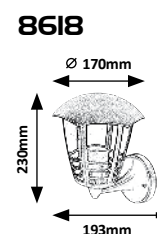

MARSEILLE

8617 (M) (P)
☒ E27 / 1x max. 60W
IP44
black/transparent

8618 (M) (P)
☒ E27 / 1x max. 60W
IP44
black/transparent

8619 (M) (P)
☒ E27 / 1x max. 60W
IP44
black/transparent

MARSEILLE

8620 (M) (P)
☒ E27 / 1x max. 60W
IP44
black/transparent

8568 (M) (P)
☒ E27 / 1x max. 60W
IP44
black/transparent

8569 (M) (P)
☒ E27 / 3x max. 60W
IP44
black/transparent

8570 (M) (P)
☒ E27 / 1x max. 60W
IP44
black/transparent

8578 (M) (P)
☒ E27 / 1x max. 60W
IP44
☒ 0,5-12m, 140°
black/transparent