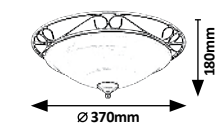

ATHEN

☒ E14 / 1x max. 40W
IP20 • 9290
matte black/alabaster

7812 **M G**

☒ E14 / 1x max. 40W
IP20 • 9290
matte black/alabaster

7813 **M G**

☒ E14 / 3x max. 40W
IP20 • 9290
matte black/alabaster

7816 **M G**

☒ E27 / 1x max. 60W
IP20 • 9571
matte black/alabaster

ATHEN

3722

3723

☒ E14 / 1x max. 60W
IP20 • 9572
black/alabaster

☒ E27 / 2x max. 60W
IP20 • 9573
black/alabaster

☒ E27 / 3x max. 60W
IP20 • 9574
black/alabaster

☒ E14 / 5x max. 40W
IP20 • 9290
matte black/alabaster