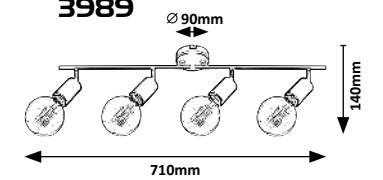

CASPAR

2224

2224 (P)
☒ E27 / 10x max. 60W
IP20
matte black

OTHERS / BEST MATCH 125, 475. **NEW**

LAMAR

3986

3988

3989

3987

3990

3986 (M)
☒ E27 / 1x max. 40W
IP20
matte black

3987 (M)
☒ E27 / 2x max. 40W
IP20
matte black

3988 (M)
☒ E27 / 3x max. 40W
IP20
matte black

3989 (M)
☒ E27 / 4x max. 40W
IP20
matte black

3990 (M)
☒ E27 / 6x max. 40W
IP20
matte black