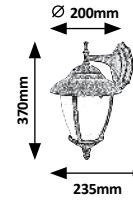

MADRID

8476

8377

8477

8478

7836

MADRID

8479

8480

8379

7836 MG

⊠ E27 / 1x max. 60W
IP43 • 9865
8m, 120°
antique gold/alabaster

8377 MG

⊠ E27 / 2x max. 40W
IP43 • 9866
antique gold/alabaster

8476 MG

⊠ E27 / 1x max. 60W
IP43 • 9865
antique gold/alabaster

8477 MG

⊠ E27 / 1x max. 60W
IP43 • 9865
antique gold/alabaster

8478 MG

⊠ E27 / 1x max. 60W
IP43 • 9865
antique gold/alabaster

8379 MG

⊠ E27 / 3x max. 60W
IP43 • 9865
antique gold/alabaster

8479 MG

⊠ E27 / 1x max. 60W
IP43 • 9865
antique gold/alabaster

8480 MG

⊠ E27 / 1x max. 60W
IP43 • 9865
antique gold/alabaster