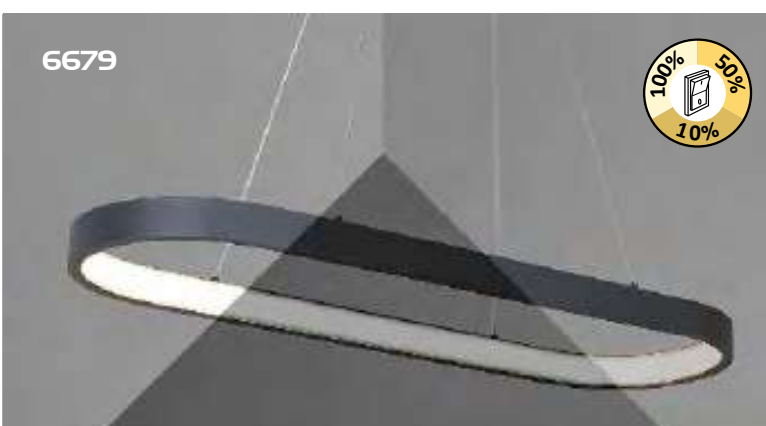

6679 (M P)

LED / 84W
(4854lm, 4000K) incl.
IP20
grey/white