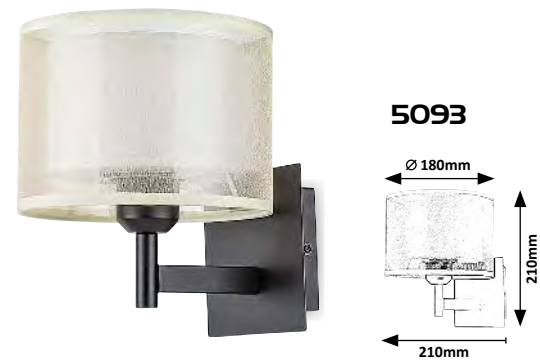

☒ E27 / 1x max. 40W  
IP20 • 19998  
oak/black

5 998250 332475

ANETA

ANETA

**5093** (M) (T)  
 ☒ E27 / G45 / 1x max. 40W  
 IP20 • 19856  
 black/beige

**5094** (M) (T)  
 ☒ E27 / 1x max. 40W  
 IP20 • 19857  
 black/beige