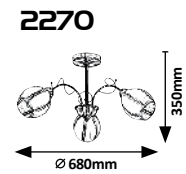

ORCHIDEA

JOEL

8558 M G

☒ E27 / 2x max. 60W
IP20 • 9528
bronze/alabaster

5 998250 385587

2269 M G

☒ E27 / 1x max. 60W
IP20 • 19259
bronze/white

5 998250 322698

2270 M G

☒ E27 / 3x max. 60W
IP20 • 19259
bronze/white

5 998250 322704

2271 M G

☒ E27 / 5x max. 60W
IP20 • 19259
bronze/white

5 998250 322711

BECKWORTH

7131 M G

☒ E14 / 1x max. 40W
IP20 • 9493
bronze/alabaster

5 998250 371313

7133 M G

☒ E14 / 3x max. 40W
IP20 • 9493
bronze/alabaster

5 998250 371337

7135 M G

☒ E14 / 5x max. 40W
IP20 • 9493
bronze/alabaster

5 998250 371351

7136 M G

☒ E27 / 1x max. 60W
IP20 • 9515
bronze/alabaster

5 998250 371366