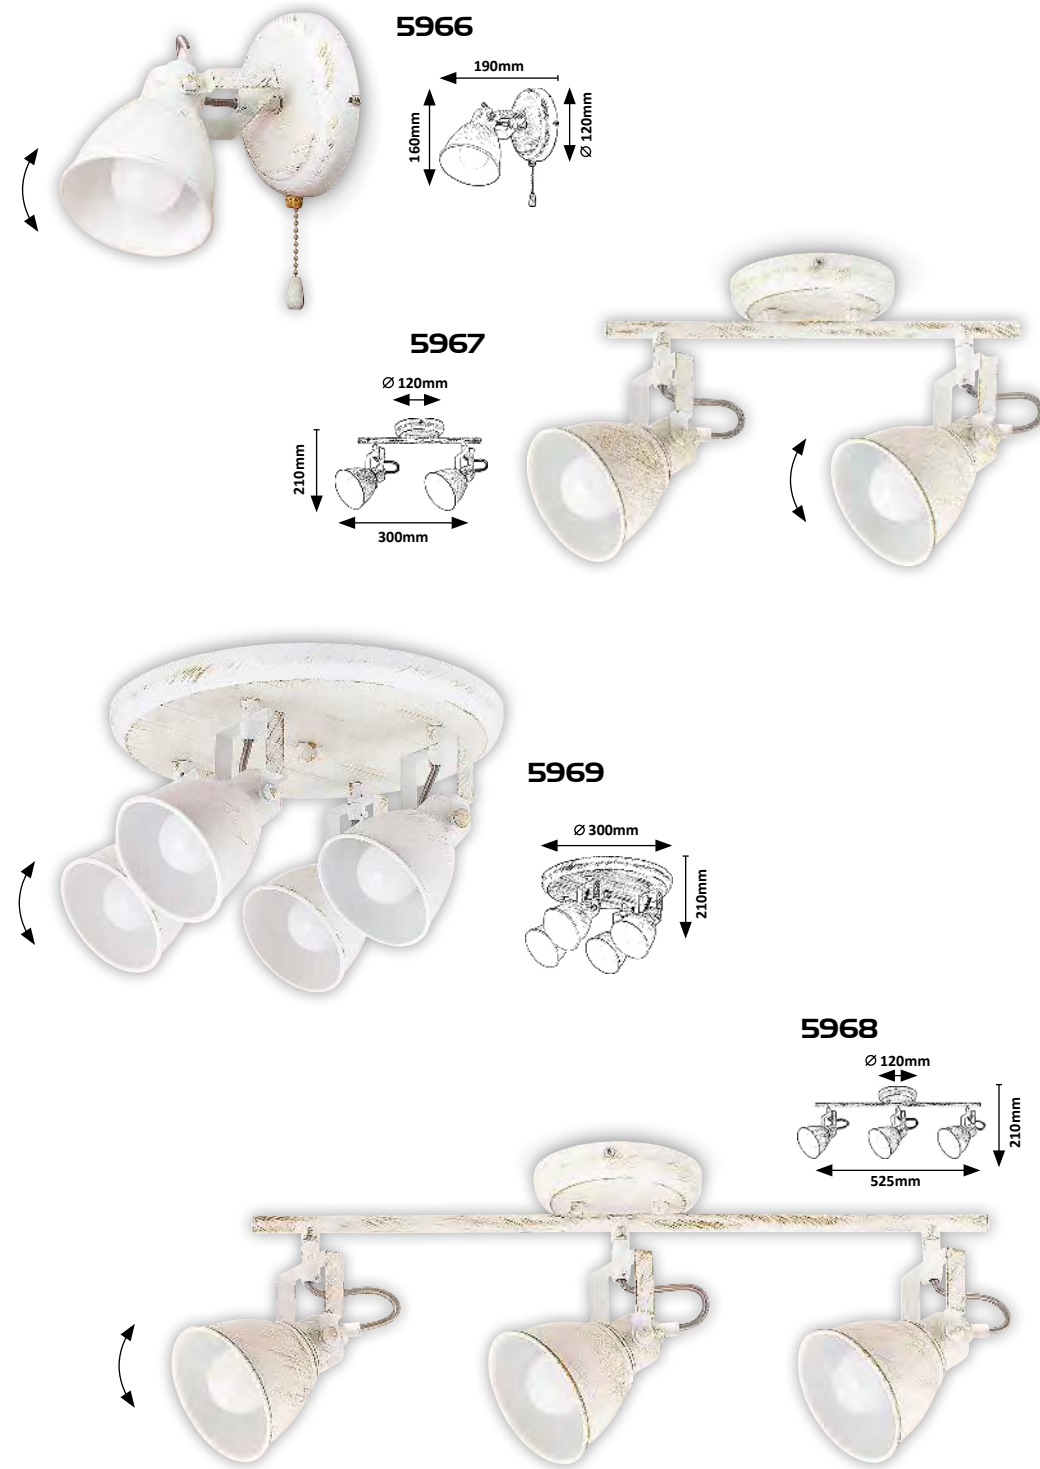

VIVIENNE

OTHERS / BEST MATCH 281.