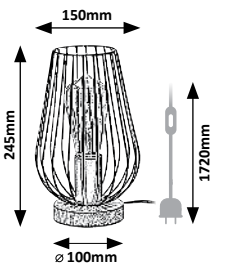

4649 P M

☒ E27 / 1x max. 60W
IP20 • 668
black

5 998250 346496

4650 P M

☒ E27 / 1x max. 60W
IP20 • 669
black/copper

5 998250 346502

2567 M

☒ E27 / 1x max. 60W
IP20
black

5 998250 325675

2568 M

☒ E27 / 1x max. 60W
IP20
black

5 998250 325682

2569 M

☒ E27 / 1x max. 60W
IP20
black

5 998250 325699

3219 M W

☒ E27 / 1x max. 40W
IP20 • 669
beech/black

5 998250 332192

3220 M W

☒ E27 / 1x max. 40W
IP20 • 669
beech/black

5 998250 332208

6915 M

☒ E27 / 1x max. 40W
IP20 • 669
beech/black