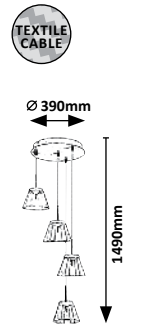

DELICE

5025

5026

5028

5027

5025 MG

LED / 6W
(480lm, 4000K) incl.
IP20 • 19782
black/bronze/tinted colour

5 998250 350257

5026 MG

LED / 6W
(480lm, 4000K) incl.
IP20 • 19782
black/bronze/tinted colour

5 998250 350264

5027 MG

LED / 18W
(1440lm, 4000K) incl.
IP20 • 19782
black/bronze/tinted colour

5 998250 350271

5028 MG

LED / 24W
(1920lm, 4000K) incl.
IP20 • 19782
black/bronze/tinted colour

5 998250 350288

AVIANA

5029

5031

5030

5032

5029 MG

LED / 6W
(480lm, 4000K) incl.
IP20 • 19783
white/transparent/bronze

5 998250 350295

5030 MG

LED / 6W
(480lm, 4000K) incl.
IP20 • 19783
white/transparent/bronze

5 998250 350301

5031 MG

LED / 18W
(1440lm, 4000K) incl.
IP20 • 19783
white/transparent/bronze

5032 MG

LED / 24W
(1920lm, 4000K) incl.
IP20 • 19783
white/transparent/bronze

5 998250 350325