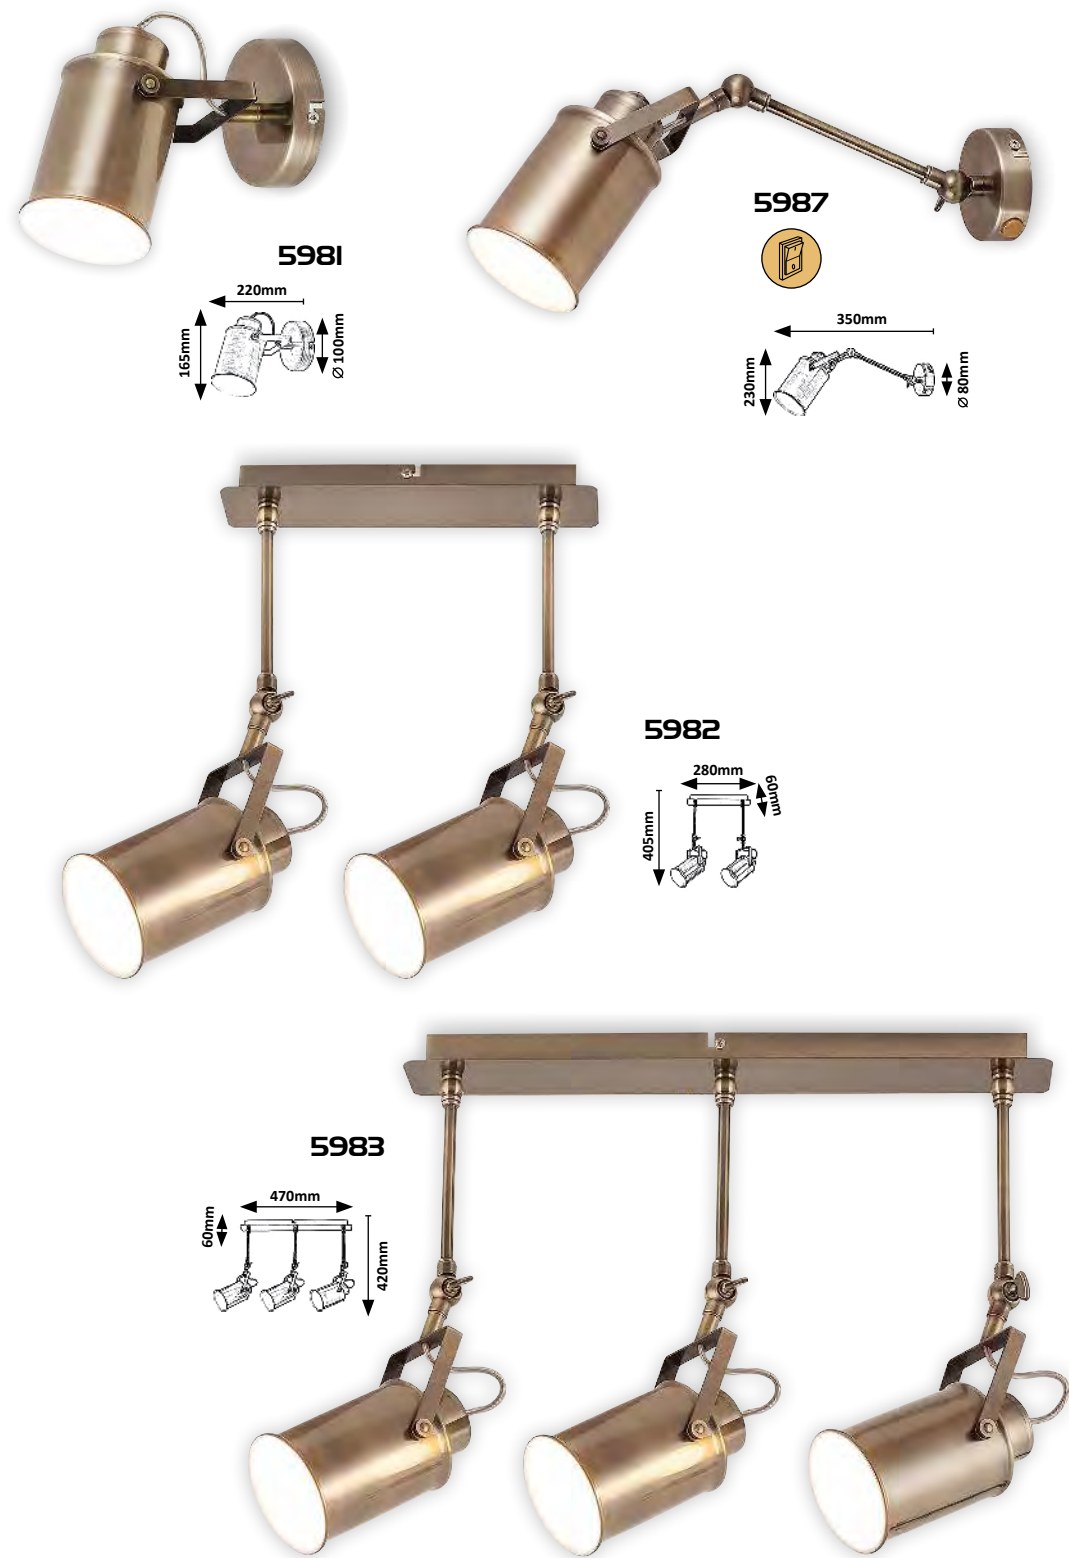

PETER

VIVIENNE

OTHERS / BEST MATCH 188.