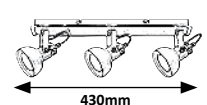

BALZAC

TEXTILE CABLE

5609

5610

5612

5611

5609 (M)

☒ GU10 / 1x max. 35W
IP20
matte black/brown/
chrome

5610 (M)

☒ GU10 / 2x max. 35W
IP20
matte black/brown/
chrome

5611 (M)

☒ GU10 / 3x max. 35W
IP20
matte black/brown/
chrome

5612 (M)

☒ GU10 / 4x max. 35W
IP20
matte black/brown/
chrome

VIVIENNE

OTHERS / BEST MATCH 252.

5962

5963

5965

5964

5962 (M)

☒ E14 / 1x max. 15W
IP20 • antique brown

5963 (M)

☒ E14 / 2x max. 40W
IP20 antique brown

5964 (M)

☒ E14 / 3x max. 40W
IP20 antique brown

5965 (M)

☒ E14 / 4x max. 40W
IP20 antique brown