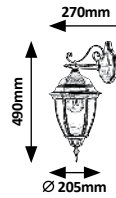

# TORONTO

**8380**

**8381**

**8382**

**8383**

**8380** MG

☒ E27 / 1x max. 60W  
IP44 • 9801  
☒ 8m, 100°  
antique gold/transparent

**8381** MG