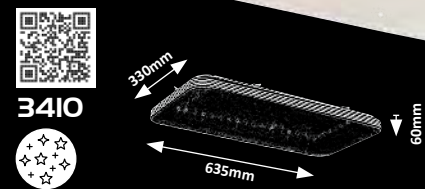

OSCAR

2763 (M P) LED / 18W (1350lm, 4000K) incl. IP20 • 19707 white/walnut 5 998250 327631	2764 (M P) LED / 18W (1350lm, 4000K) incl. IP20 • 19708 white/walnut 5 998250 327646	3409 (M A) LED / 36W (2700lm, 4000K) incl. IP20 • 19610 white/chrome 5 998250 334097	3410 (M A) LED / 36W (2520lm, 4000K) incl. IP20 • 19862 white/chrome 5 998250 334103	3411 (M A) LED / 36W (2700lm, 4000K) incl. IP20 • 19612 white/chrome 5 998250 334110