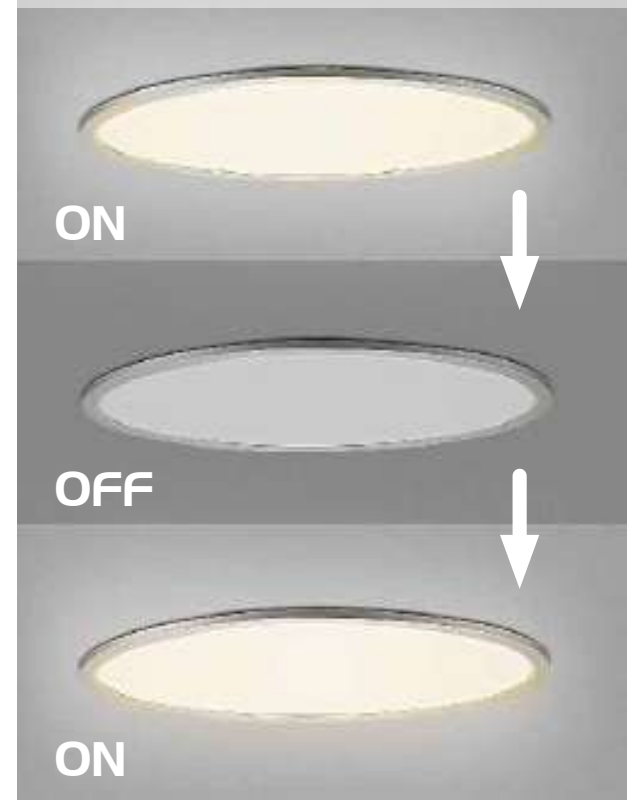

## TALEB

**EN** The lamp's memory function retains preset settings and reboots accordingly.

**HU** A lámpa memória funkciója megőrzi az utolsó beállításokat és ennek megfelelően indul újra.

**DE** Die Speicherfunktion der Lampe behält die voreingestellten Einstellungen bei und startet entsprechend neu.