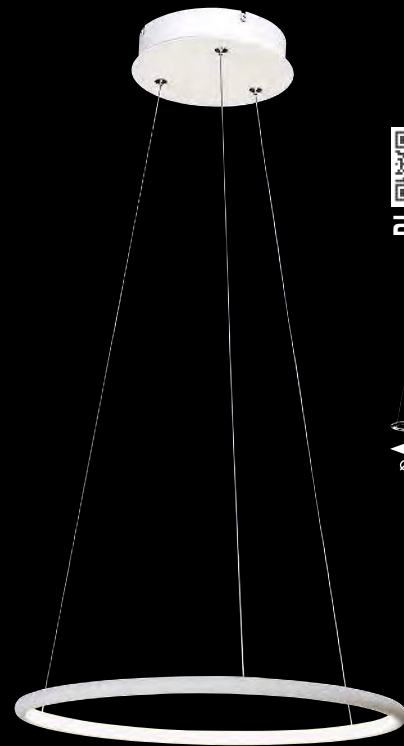

DONATELLA

2543