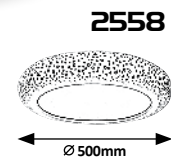

HOLDEN

STRIPE

ART GOLD

1940

1941

1942

2558 (M) (PL)
☒ E27 / 4x max. 25W
IP20 • 19580
white

2804 (M) (PL)
☒ E14 / 2x max. 40W
IP20 • 19533
white

2808 (M) (G)
☒ E27 / 2x max. 60W
IP20 • 19203
chrome/white

1940 (M) (G)
☒ E27 / 1x max. 60W
IP20 • 1390
white/gold

1941 (M) (G)
☒ E27 / 1x max. 60W
IP20 • 1391
white/gold

1942 (M) (G)
☒ E27 / 2x max. 60W
IP20 • 1392
white/gold