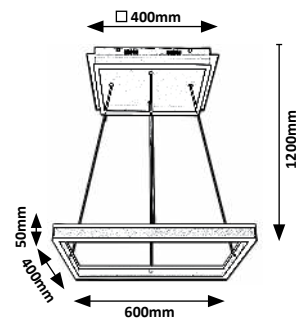

QUADRO

NEW

3085

3085

LED / 60W
(1670lm, 4000K) incl.
IP20
matte black/white

5 998250 330853

TITHANIA

NEW

6670

6670

LED / 24W
(1920lm, 2700K-6500K) incl.
IP20 •

brushed aluminium/white

5 998250 366708

One button = Three functions
Egy gomb = három funkció • Eine Taste = Drei Funktionen

Quick Press = ON/OFF
Rövid Nyomás = Be-/kikapcsolás • Kurz drücken = Ein-/Ausschalten

Quick Press = Colour Temperature Changing
Rövid nyomás = Színhőmérséklet változtatás
Kurz drücken = Änderung der Farbtemperatur

Long Press = Dimming
Hosszú nyomás = Fényerő szabályozás
Lange drücken = Dimmen