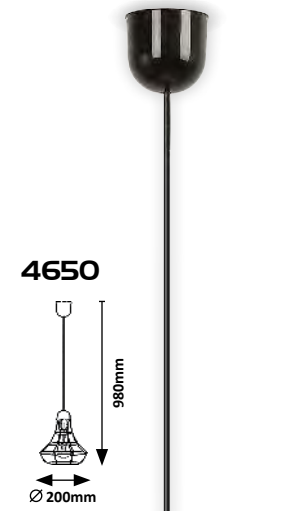

RAMSEY

OTHERS / BEST MATCH 481.

4650