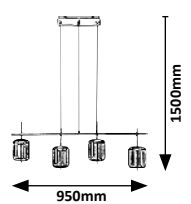

DELICE

5025

5026

5028

5027

5025 MG

LED / 6W
(480lm, 4000K) incl.
IP20 • 19782
black/bronze/tinted colour

5 998250 350257

5026 MG

LED / 6W
(480lm, 4000K) incl.
IP20 • 19782
black/bronze/tinted colour

5 998250 350264

5027 MG

LED / 18W
(1440lm, 4000K) incl.
IP20 • 19782
black/bronze/tinted colour

5 998250 350271

5028 MG

LED / 24W
(1920lm, 4000K) incl.
IP20 • 19782
black/bronze/tinted colour

5 998250 350288

AVIANA

5029

5031

5030

5032

5029 MG

LED / 6W
(480lm, 4000K) incl.
IP20 • 19783
white/transparent/bronze

5 998250 350295

5030 MG

LED / 6W
(480lm, 4000K) incl.
IP20 • 19783
white/transparent/bronze

5 998250 350301

5031 MG

LED / 18W
(1440lm, 4000K) incl.
IP20 • 19783
white/transparent/bronze

5032 MG

LED / 24W
(1920lm, 4000K) incl.
IP20 • 19783
white/transparent/bronze

5 998250 350325