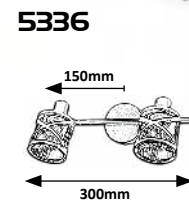

OBERON

TEXTILE CABLE

5335 MG

☒ E14 / 1x max. 40W
IP20 • 19830
brown/amber

5336 MG

☒ E14 / 2x max. 40W
IP20 • 19830
brown/amber

5337 MG

☒ E14 / 3x max. 40W
IP20 • 19830
brown/amber

5338 MG

☒ E14 / 1x max. 40W
IP20 • 19831
brown/amber

5339 MG

☒ E14 / 3x max. 40W
IP20 • 19831
brown/amber

5340 MG

☒ E14 / 5x max. 40W
IP20 • 19831
brown/amber