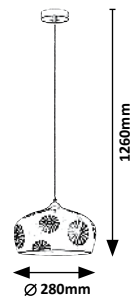

GINGER

6029

6030

6049

6050

6029 **CT**

☒ E27 / 1x max. 60W
IP20 • 19768
white/silver/grey

5 998250 360294

6030 **CT**

☒ E27 / 1x max. 60W
IP20 • 19769
white/gold/brown

5 998250 360300

6049 **CM**

☒ E14/ 1x max. 40W
IP20
silver/white

5 998250 360492

6050 **CM**

☒ E14/ 1x max. 40W
IP20
gold/white

5 998250 360508

6049

6050