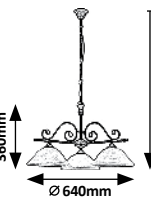

FABIOLA

7256 M G

☒ E27 / 1x max. 40W
IP20 • 19554
matte black/opal glass

5 998250 372563

7258 M G

☒ E27 / 5x max. 40W
IP20 • 19554
matte black/opal glass

5 998250 372587

7259 M G

☒ E27 / 1x max. 40W
IP20 • 19554
antique white/opal glass

5 998250 372594

7260 M G

☒ E27 / 1x max. 40W
IP20 • 19554
antique white/opal glass

5 998250 372600

7261 M G

☒ E27 / 5x max. 40W
IP20 • 19554
antique white/opal glass

5 998250 372617

DOROTHEA

7771 M G

☒ E14 / 1x max. 40W
IP20 • 9421
matte black/alabaster

5 998250 377711

7772 M G

☒ E14 / 1x max. 40W
IP20 • 9421
matte black/alabaster

5 998250 377728

7773

7773

7773 M G

☒ E27 / 3x max. 60W
IP20 • 9295
matte black/alabaster

5 998250 377735

7776 M G

☒ E27 / 1x max. 60W
IP20 • 9422
matte black/alabaster

5 998250 377766

7777 M G

☒ E27 / 2x max. 60W
IP20 • 9423
matte black/alabaster

5 998250 377773