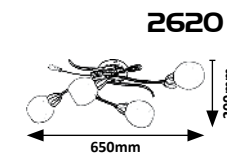

SORINA

EVANGELINE

EMILY

3916 **MG**
☒ E14 / 1x max. 40W
IP20 • 19864
antique bronze/white

3917 **MG**
☒ E14 / 4x max. 40W
IP20 • 19864
antique bronze/white

3918 **MG**
☒ E14 / 6x max. 40W
IP20 • 19864
antique bronze/white

7118 **MG**
☒ E14 / 1x max. 40W
IP20 • 19480
antique bronze/white

7119 **MG**
☒ E14 / 3x max. 40W
IP20 • 19480
antique bronze/white

7120 **MG**
☒ E14 / 5x max. 40W
IP20 • 19480
antique bronze/white

2619 **MG**
☒ E14 / 4x max. 40W
IP20 • 19376
bronze/white

2620 **MG**
☒ E14 / 4x max. 40W
IP20 • 19376
satin chrome/white