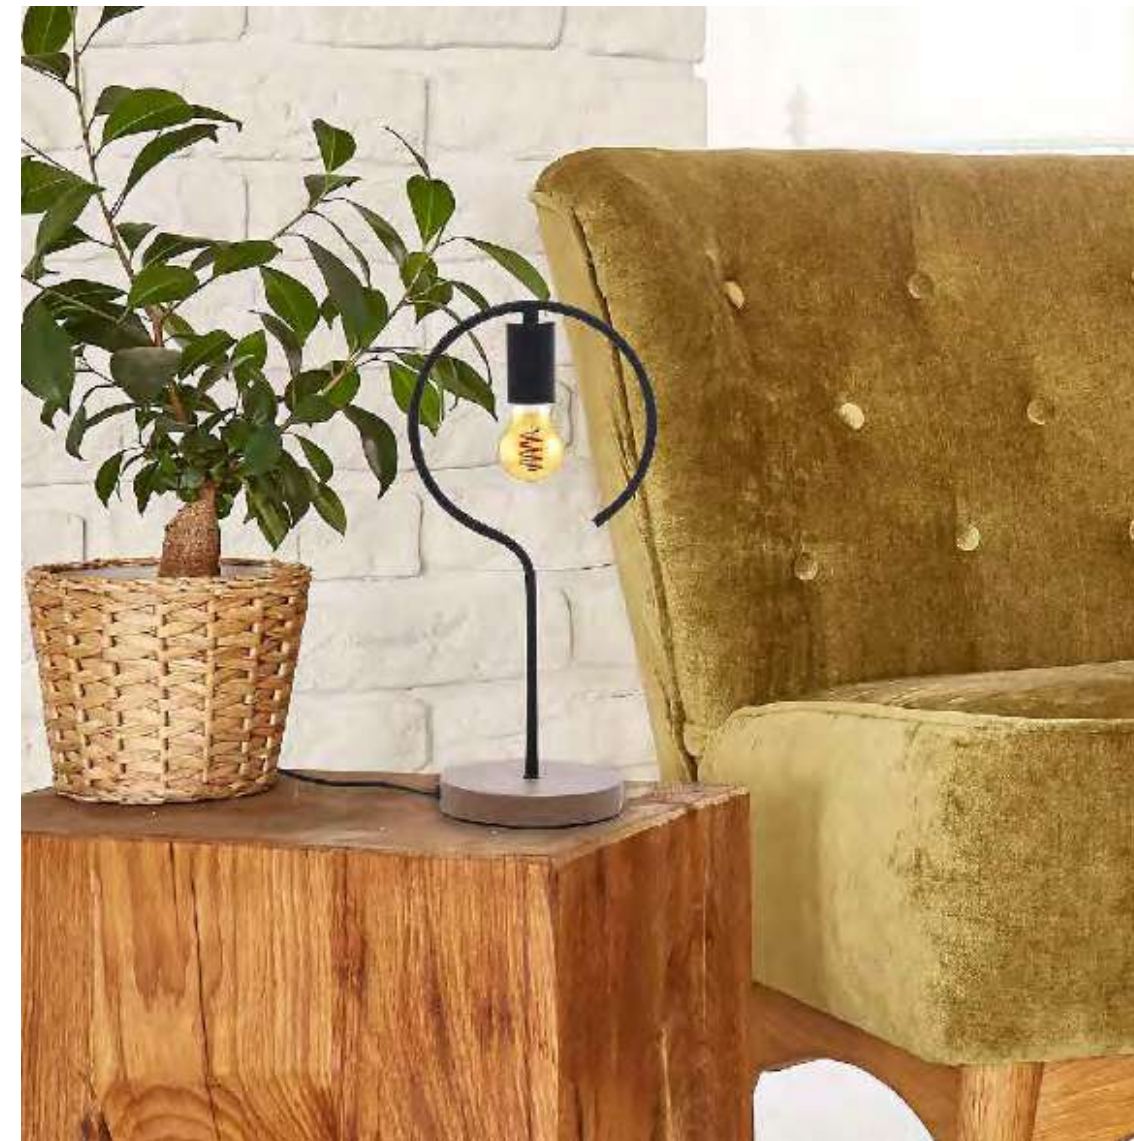

## RUFIN

OTHERS / BEST MATCH 122. NEW

**3219** M  
 E27 / 1x max. 40W  
 IP20 • beech/black

**3220** M  
 E27 / 1x max. 40W  
 IP20 • beech/black