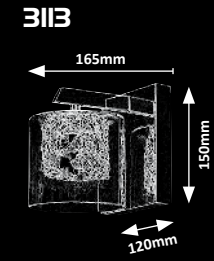

DUCHESS

NEW

3113 **MG**
☒ G9 / 1x max. 40W
IP20
▲ 19875 • ▲ 19876
chrome/transparent
5 998250 331133

3114 **MG**
☒ G9 / 1x max. 40W
IP20
▲ 19877 • ▲ 19878
chrome/transparent
5 998250 331140