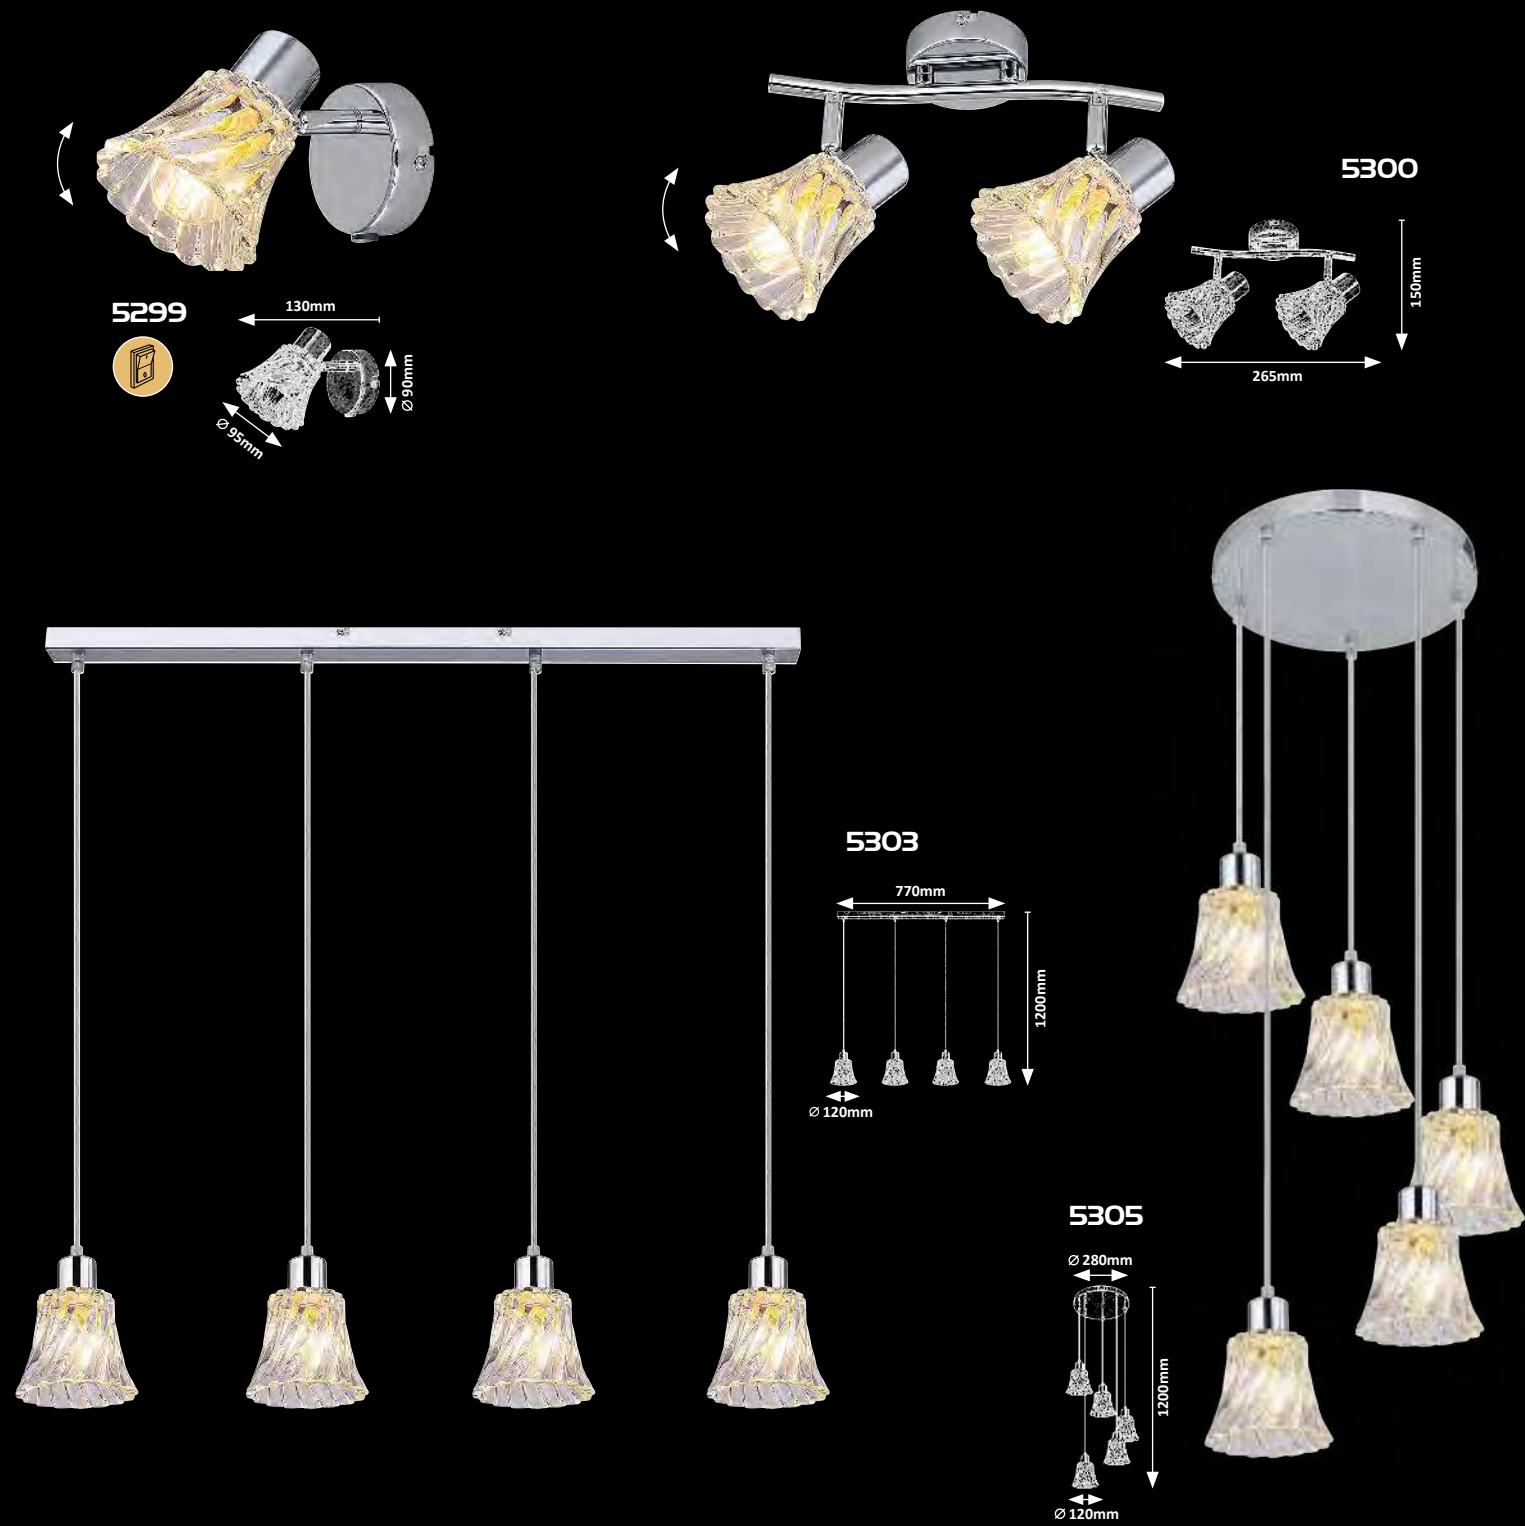

# HESTIA

**5299** MG

☒ E14 / 1x max. 40W  
IP20 • 19868  
chrome/transparent

5 998250 352992

**5300** MG

☒ E14 / 2x max. 40W  
IP20 • 19868  
chrome/transparent

5 998250 353005

**5303** MG