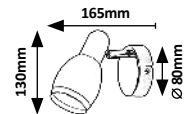

ELITE

6060

ELITE

☒ E14 / 1x max. 40W
IP20 • 19196
chrome/white

5 998250 360607

6061 MG

☒ E14 / 2x max. 40W
IP20 • 19196
chrome/white

5 998250 360614

6062 MG

☒ E14 / 3x max. 40W
IP20 • 19196
chrome/white

5 998250 360621

6063 MG

☒ E14 / 4x max. 40W
IP20 • 19196
chrome/white

5 998250 360638

5970 MG

E14 / 1x max. 40W
IP20 • 19497
bronze/white

5 998250 359700

5971 MG

E14 / 2x max. 40W
IP20 • 19497
bronze/white

5 998250 359717

5972 MG

E14 / 3x max. 40W
IP20 • 19497
bronze/white

5 998250 359724

E14 / 4x max. 40W
IP20 • 19497
bronze/white