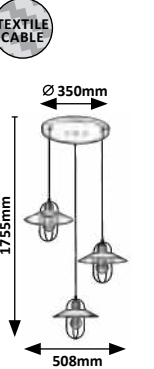

3520

3518 **M**

☒ E27 / 1x max. 40W
IP20
gold/beige

3519 **M**

☒ E27 / 1x max. 40W
IP20
gold/beige

3520 **M**

☒ E27 / 3x max. 40W
IP20
gold/beige