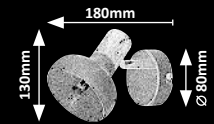

HOLLY

☒ E14 / 1x max. 40W
IP20
white/beech/chrome

5 998250 359434

☒ E14 / 2x max. 40W
IP20
white/beech/chrome

5 998250 359441

☒ E14 / 3x max. 40W
IP20
white/beech/chrome

5 998250 359458

☒ E14 / 6x max. 40W
IP20
white/beech/chrome

5 998250 359489

☒ E14 / 3x max. 40W
IP20
white/beech/chrome

5 998250 359496

HOLLY

☒ E14 / 3x max. 40W
IP20
white/beech/chrome

5 998250 359465

☒ E14 / 4x max. 40W
IP20
white/beech/chrome

5 998250 359472

SADIE

2563

☒ E27 / 1x max. 60W
IP20
white/beech

5 998250 325637