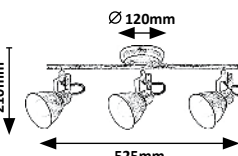

BALZAC

TEXTILE CABLE

5609

5610

5612

5611

5609 (M)

☒ GU10 / 1x max. 35W
IP20
matte black/brown/
chrome

5610 (M)

☒ GU10 / 2x max. 35W
IP20
matte black/brown/
chrome

5611 (M)

☒ GU10 / 3x max. 35W
IP20
matte black/brown/
chrome

5612 (M)

☒ GU10 / 4x max. 35W
IP20
matte black/brown/
chrome

VIVIENNE

OTHERS / BEST MATCH 252.

5962

5963

5965

5964

5962 (M)

☒ E14 / 1x max. 15W
IP20 • antique brown

5963 (M)

☒ E14 / 2x max. 40W
IP20 antique brown

5964 (M)

☒ E14 / 3x max. 40W
IP20 antique brown

5965 (M)

☒ E14 / 4x max. 40W
IP20 antique brown