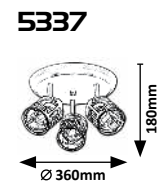

OBERON

TEXTILE CABLE

5335 MG

☒ E14 / 1x max. 40W
IP20 • 19830
brown/amber

5336 MG

☒ E14 / 2x max. 40W
IP20 • 19830
brown/amber

5337 MG

☒ E14 / 3x max. 40W
IP20 • 19830
brown/amber

5338 MG

☒ E14 / 1x max. 40W
IP20 • 19831
brown/amber

5339 MG

☒ E14 / 3x max. 40W
IP20 • 19831
brown/amber

5340 MG

☒ E14 / 5x max. 40W
IP20 • 19831
brown/amber