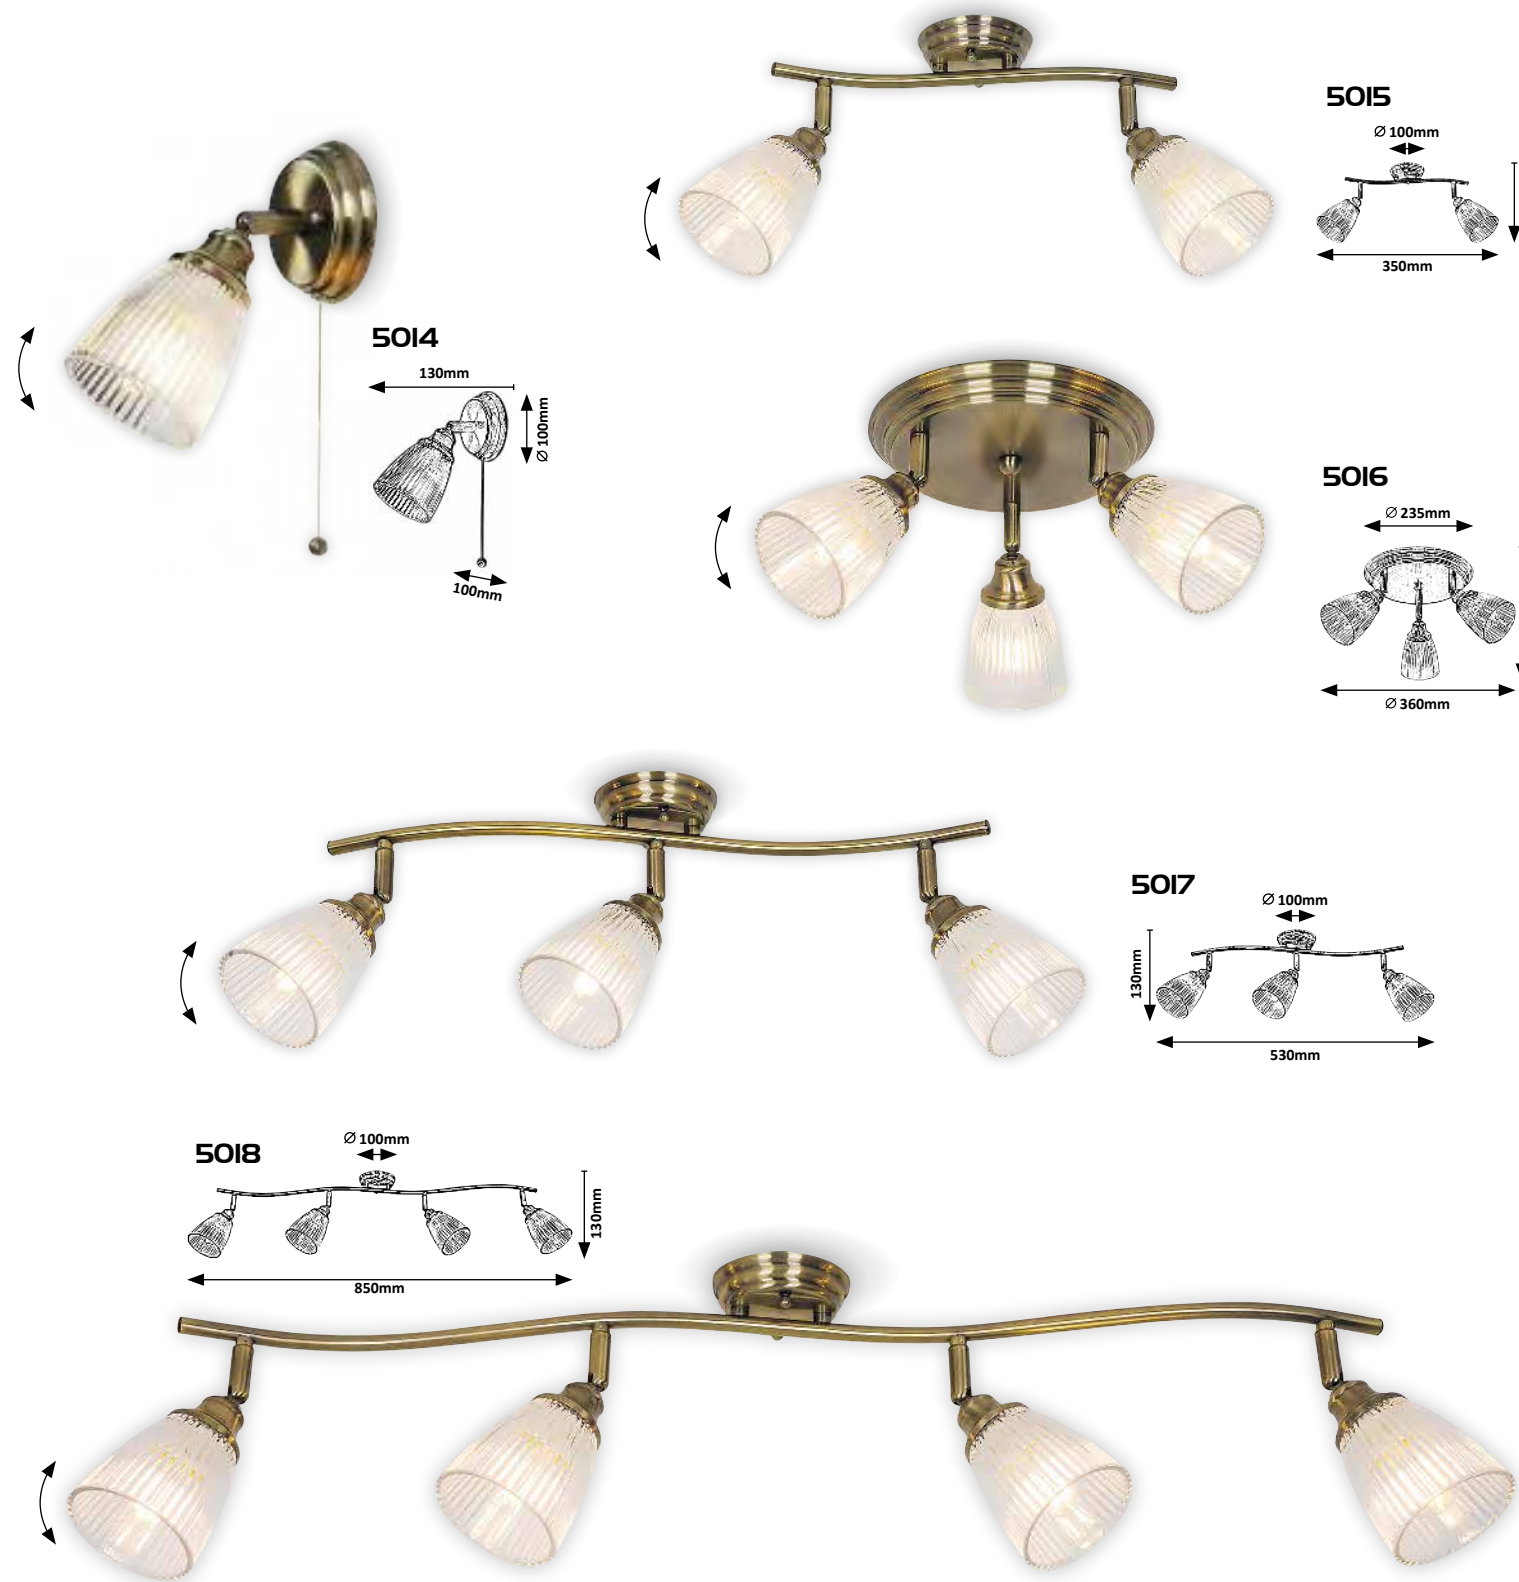

MARTHA

5014 MG
☒ E14 / 1x max. 40W
IP20 • 19813
antique bronze/transparent

5 998250 350141

5015 MG
☒ E14 / 2x max. 40W
IP20 • 19813
antique bronze/transparent

5 998250 350158

5016 MG
☒ E14 / 3x max. 40W
IP20 • 19813
antique bronze/transparent

5 998250 350172

5017 MG
☒ E14 / 3x max. 40W
IP20 • 19813
antique bronze/transparent

5 998250 350172

5018 MG
☒ E14 / 4x max. 40W
IP20 • 19813
antique bronze/transparent

5 998250 350189

FRANCIS

5437 MG
☒ E14 / 1x max. 28W
IP20 • 19781
satin chrome/transparent

5 998250 354378

5438 MG
☒ E14 / 2x max. 28W
IP20 • 19781
satin chrome/transparent

5 998250 354385

5439 MG
☒ E14 / 3x max. 28W
IP20 • 19781
satin chrome/transparent

5 998250 354392

5440 MG
☒ E14 / 4x max. 28W
IP20 • 19781
satin chrome/transparent

5 998250 354408