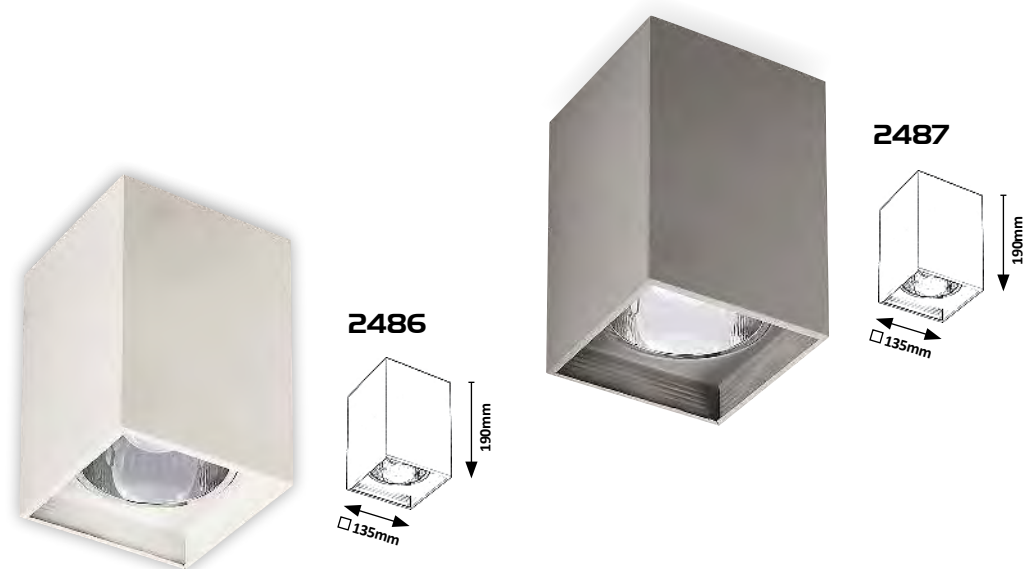

DONALD

MADDOX

SONNET

2in1 Surface mounted • Ráépíthető • Aufbau

2in1 Recessed • Beépíthető • Einbau

Movable spring
Állítható beépítési méret
Bewegliche Feder

1489, 1491: 65-205mm
1490, 1492: 65-305mm

2484 (M)

E27 / 1x max. 60W
IP20
matte white

5 998250 324845

2485 (M)

E27 / 1x max. 60W
IP20
grey

5 998250 324852

2486 (M)

E27 / 1x max. 60W
IP20
matte white

5 998250 324869

2487 (M)

E27 / 1x max. 60W
IP20
grey

5 998250 324876

1489 (MP)

LED / 18W
(1500lm, 4000K) incl.
IP20 • white
65-205mm • 70mm

5 998250 314891

1490 (MP)

LED / 30W
(2800lm, 4000K) incl.
IP20 • white
65-305mm • 70mm

5 998250 314914

1491 (MP)

LED / 18W
(1500lm, 4000K) incl.
IP20 • white • 8m, 130°
65-205mm • 70mm

5 998250 314914

1492 (MP)

LED / 30W
(2800lm, 4000K) incl.
IP20 • white • 8m, 130°
65-305mm • 70mm

5 998250 314921