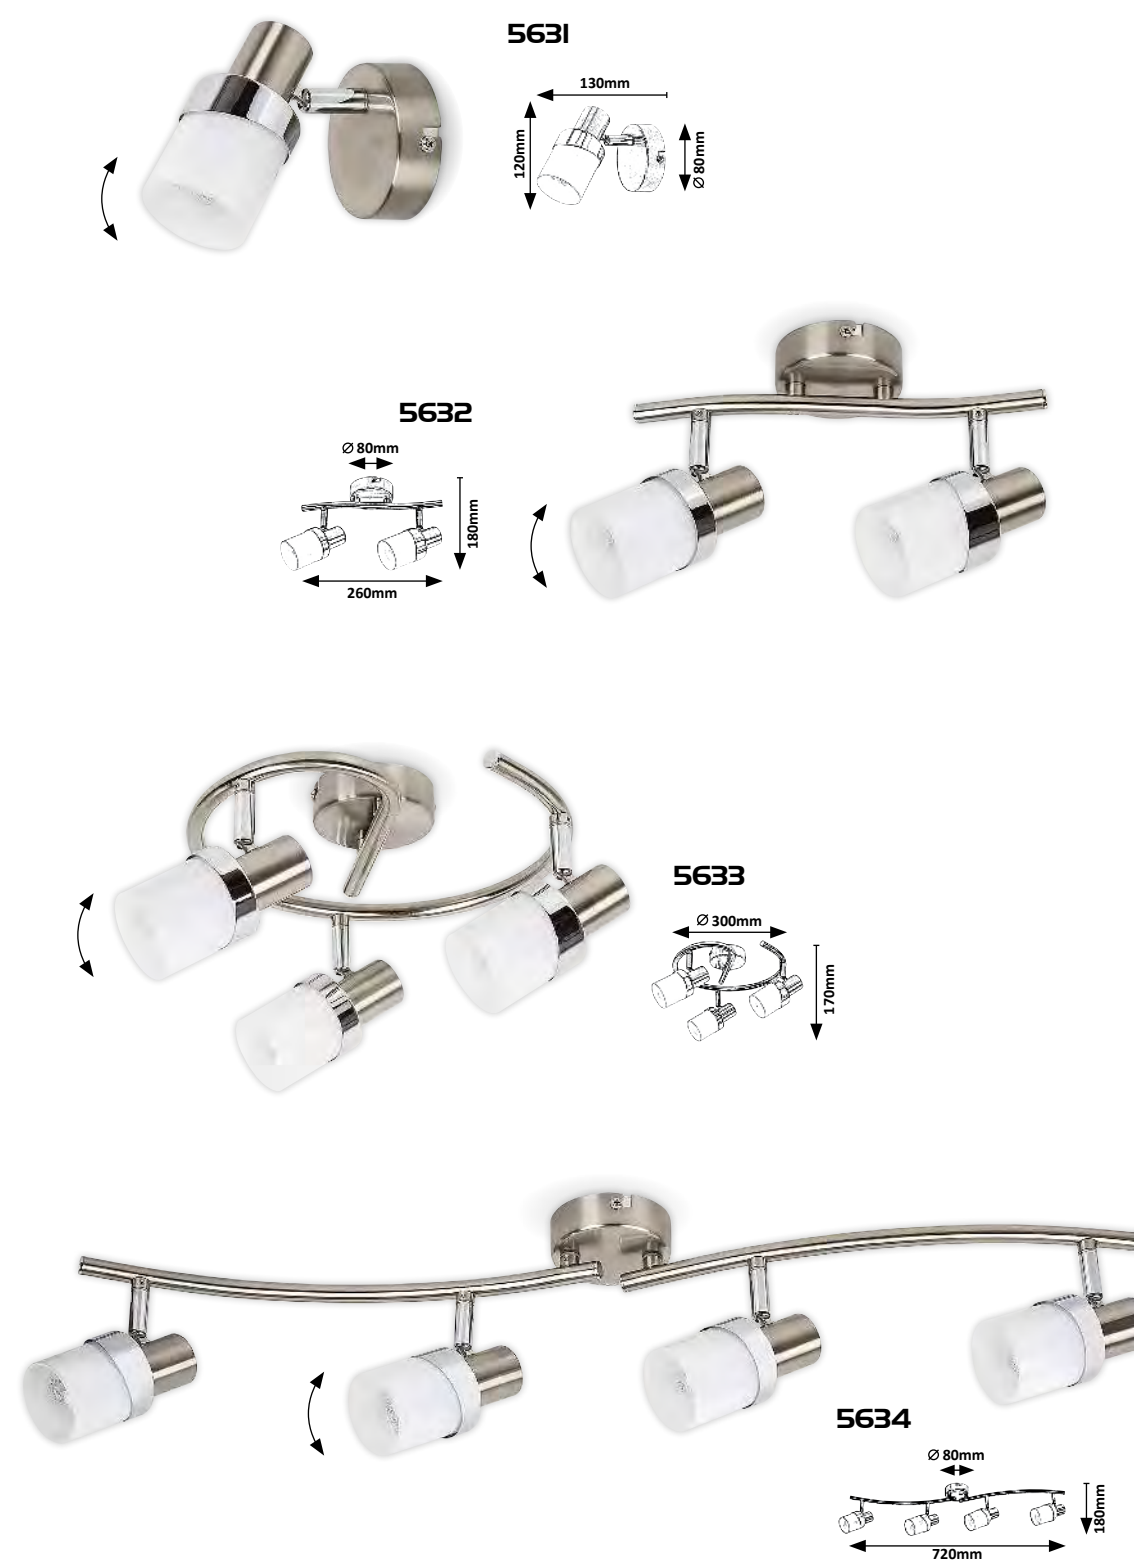

LOGAN

6096 MG

⊠ E14 / 1x max. 40W
IP20 • 19249
chrome/satin chrome/white

5 998250 360966

6097 MG

⊠ E14 / 2x max. 40W
IP20 • 19249
chrome/satin chrome/white

5 998250 360973

6098 MG

⊠ E14 / 3x max. 40W
IP20 • 19249
chrome/satin chrome/white

5 998250 360980

6099 MG

⊠ E14 / 4x max. 40W
IP20 • 19249
chrome/satin chrome/white

5 998250 360997

FINIAN

5631 MG

⊠ E14 / 1x max. 40W
IP20 • 19633
satin chrome/chrome/
opal glass

5 998250 356310

5632 MG

⊠ E14 / 2x max. 40W
IP20 • 19633
satin chrome/chrome/
opal glass

5 998250 356327

5633 MG

⊠ E14 / 3x max. 40W
IP20 • 19633
satin chrome/chrome/
opal glass

5 998250 356334

5634 MG

⊠ E14 / 4x max. 40W
IP20 • 19633
satin chrome/chrome/
opal glass

5 998250 356341