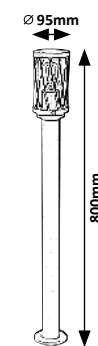

## PESCARA

**8757**

**8759**

**8888** (M) (P)

☒ E27 / 1x max. 40W  
IP44  
brown/transparent

5 998250 388885

**8889** (M) (P)

☒ E27 / 1x max. 40W  
IP44  
brown/transparent