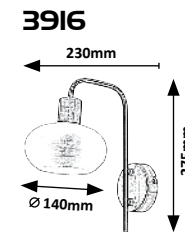

SORINA

EVANGELINE

EMILY

3916 **MG**
☒ E14 / 1x max. 40W
IP20 • 19864
antique bronze/white

3917 **MG**
☒ E14 / 4x max. 40W
IP20 • 19864
antique bronze/white

3918 **MG**
☒ E14 / 6x max. 40W
IP20 • 19864
antique bronze/white

7118 **MG**
☒ E14 / 1x max. 40W
IP20 • 19480
antique bronze/white

7119 **MG**
☒ E14 / 3x max. 40W
IP20 • 19480
antique bronze/white

7120 **MG**
☒ E14 / 5x max. 40W
IP20 • 19480
antique bronze/white

2619 **MG**
☒ E14 / 4x max. 40W
IP20 • 19376
bronze/white

2620 **MG**
☒ E14 / 4x max. 40W
IP20 • 19376
satin chrome/white