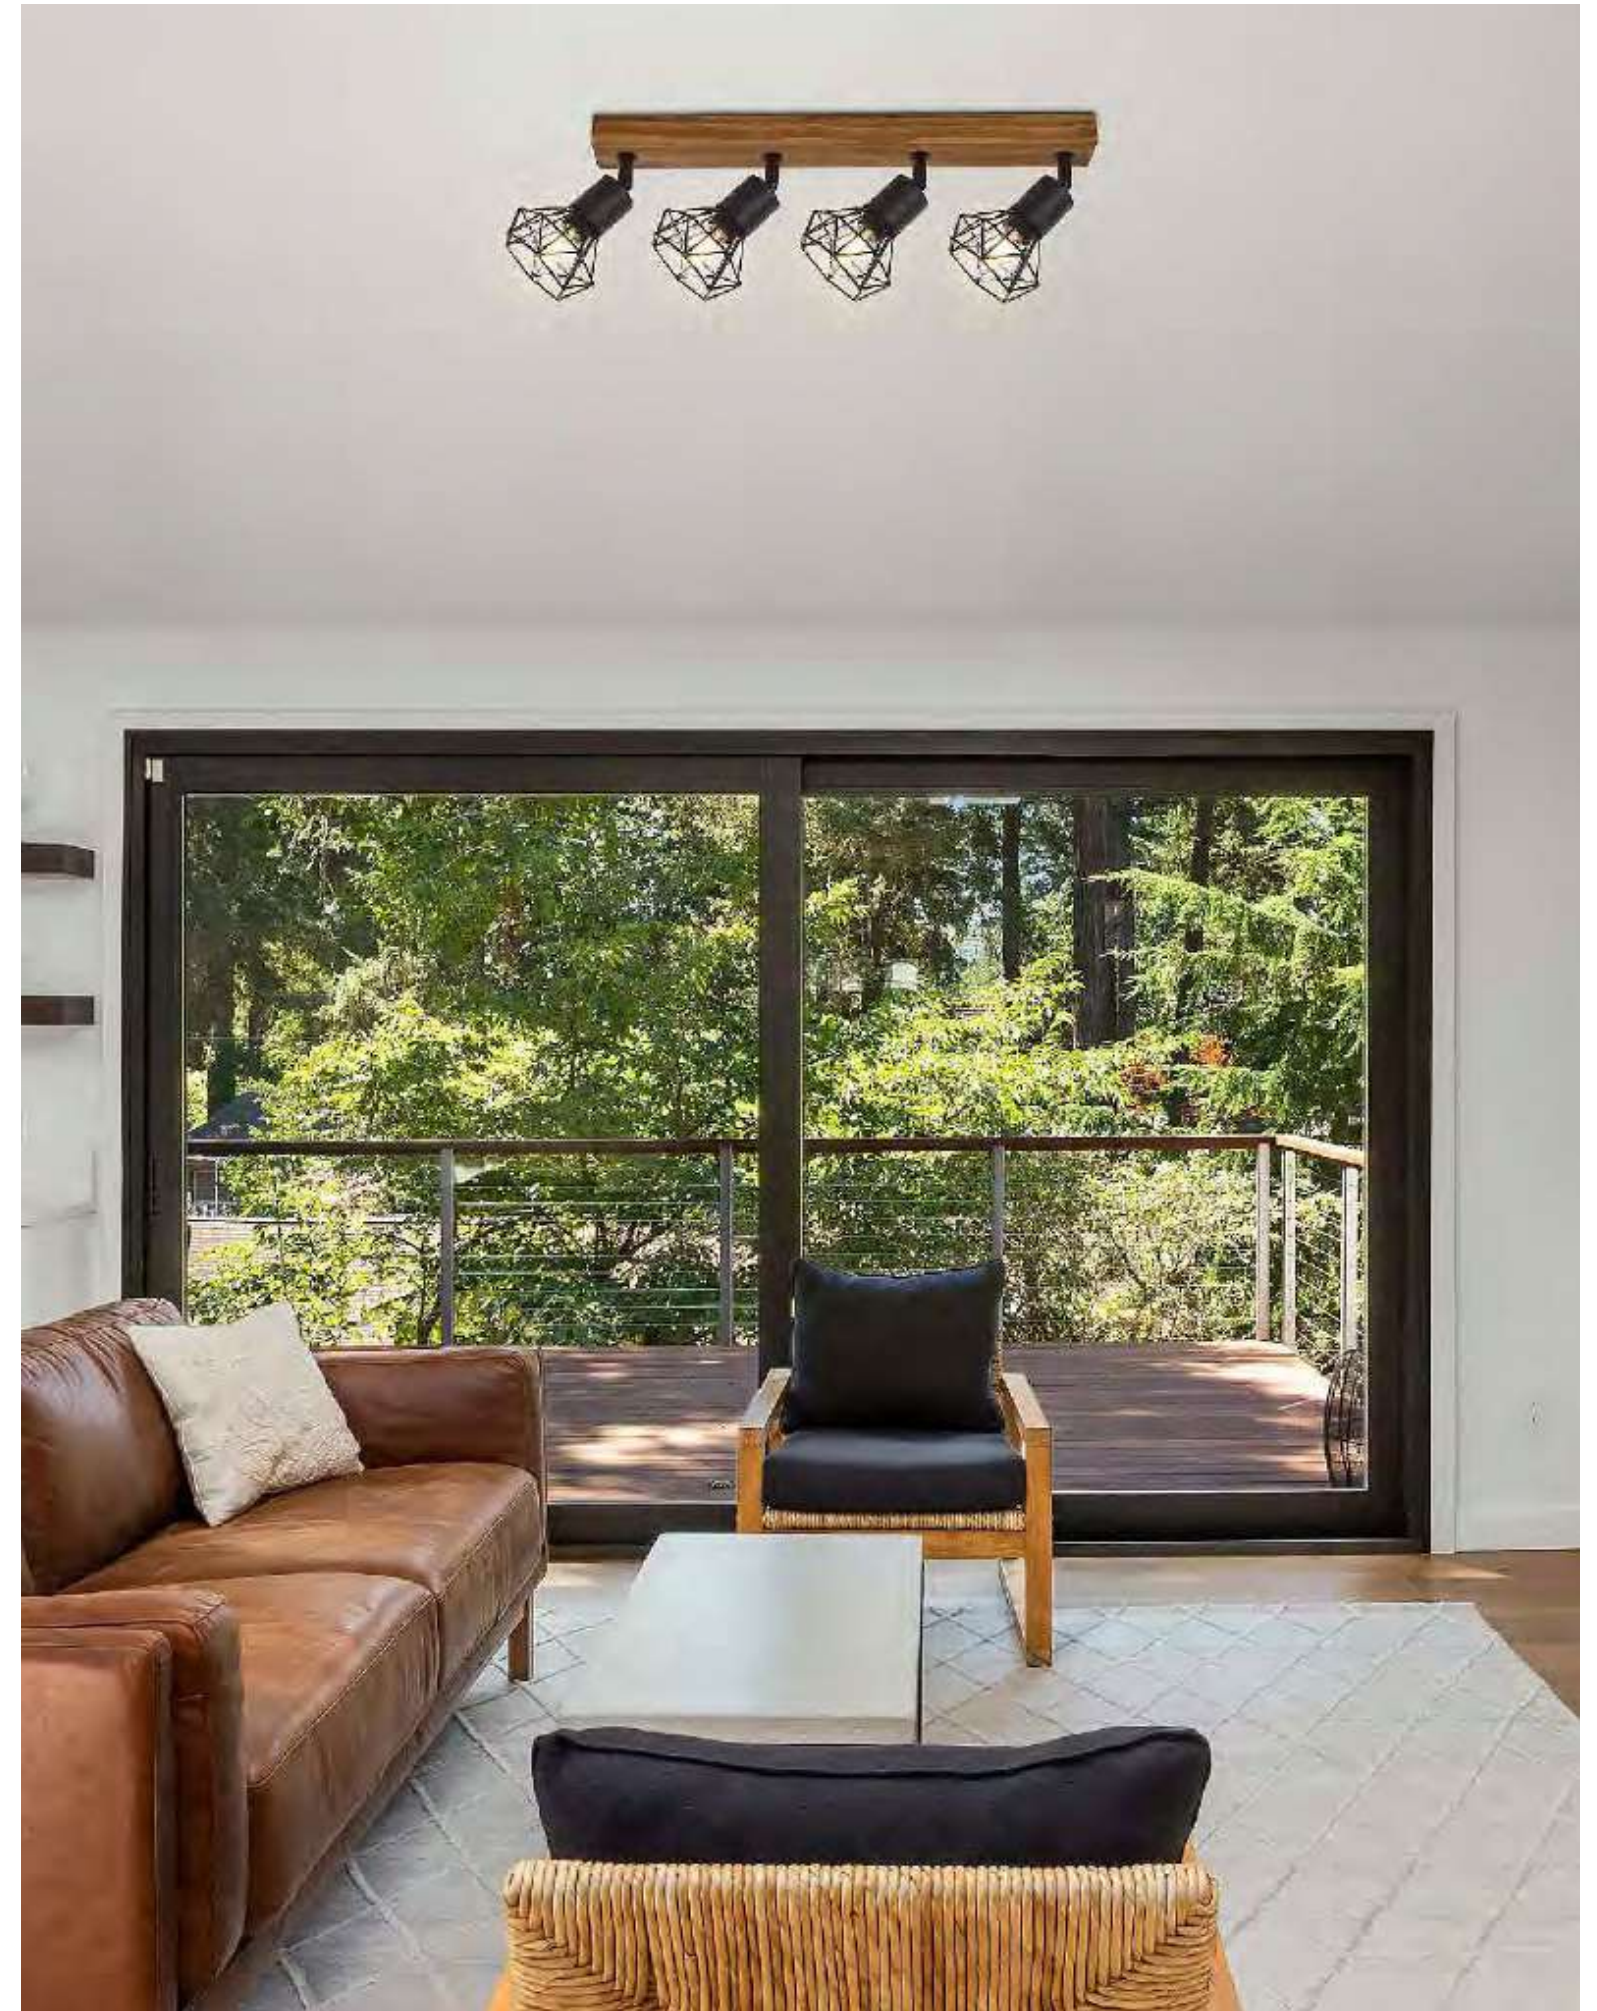

3137 MW

☒ E14 / 1x max. 40W
IP20
oak/matte black

3138 MW

☒ E14 / 2x max. 40W
IP20
oak/matte black

3139 MW

☒ E14 / 3x max. 40W
IP20
oak/matte black

3140 MW

☒ E14 / 4x max. 40W
IP20
oak/matte black