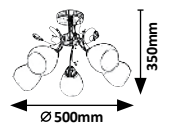

SUSAN

7041

7043

7045

7041 **M G**

☒ E27 / 1x max. 60W
IP20 • 19374
bronze/white

7043 **M G**

☒ E27 / 3x max. 60W
IP20 • 19374
bronze/white

7045 **M G**

☒ E27 / 5x max. 60W
IP20 • 19374
bronze/white

FAUNA

5098

5099

LILIAN

2839

2849

5098 **M G**

☒ E27 / G45 / 3x max. 40W
IP20 • 19860
gold/white

5099 **M G**

☒ E27 / G45 / 5x max. 40W
IP20 • 19860
gold/white

2839 **M A**

☒ E14 / 4x max. 40W
IP20 • 19119
chrome/opal glass

2849 **M A**

☒ E14 / 4x max. 40W
IP20
antique brown/opal glass/
amber