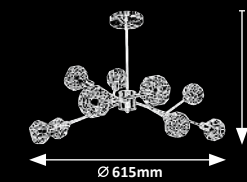

5394 **MG**

G9 / 1x max. 5W
IP20
gold/transparent

5 998250 353944

5395 **MG**

G9 / 9x max. 5W
IP20
gold/transparent

5 998250 353951