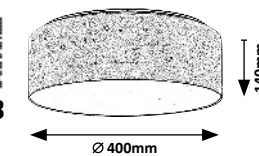

## OTILIA

5 YEARS WARRANTY LED built-in WARM White G A++

3307

3308

3859 (M T)

E27 / 2x max. 10W  
IP20 • 19883, 19885  
blue/white

5 998250 338590

3860 (M T)