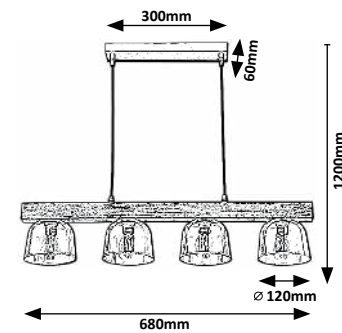

# CARDAMOM

WOOD **NEW**

3081

3119

3118

3120

3081 MGW

☒ E14 / 1x max. 40W  
IP20 • 19977 • 19977  
matte black/silver oak/tinted colour