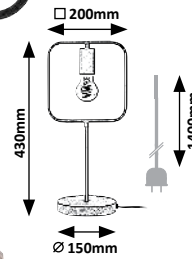

RAMSEY

OTHERS / BEST MATCH 481.

4650

4649

LEVI

2568

2567

2569

RUFIN

NEW

3219

3220

GREMIO

NEW

6915

4649 P M

☒ E27 / 1x max. 60W
IP20 • 668
black

5 998250 346496

4650 P M

☒ E27 / 1x max. 60W
IP20 • 669
black/copper

5 998250 346502

2567 M

☒ E27 / 1x max. 60W
IP20
black

5 998250 325675

2568 M

☒ E27 / 1x max. 60W
IP20
black

5 998250 325682

2569 M

☒ E27 / 1x max. 60W
IP20
black

5 998250 325699

3219 M W

☒ E27 / 1x max. 40W
IP20 • 669
beech/black

5 998250 332192

3220 M W

☒ E27 / 1x max. 40W
IP20 • 669
beech/black

5 998250 332208

6915 M

☒ E27 / 1x max. 40W
IP20 • 669
beech/black