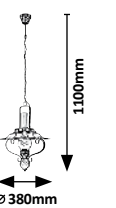

7870

7860 MWG