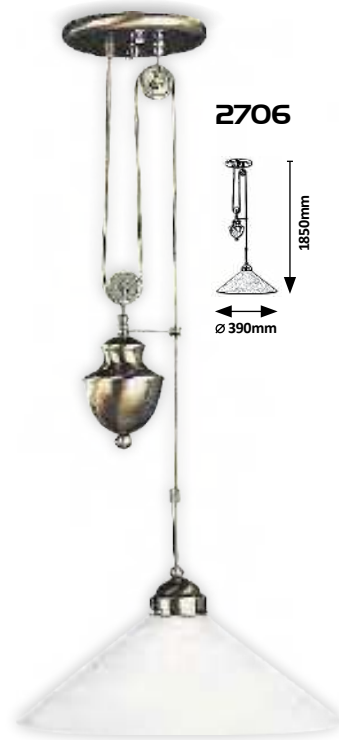

MARIAN

2701 M G

☒ E27 / 1x max. 60W
IP20 • 9933
bronze/white

5 998250 327013

2702 M G

☒ E27 / 1x max. 60W
IP20 • 9933
bronze/white

5 998250 327020

2703 M G

☒ E27 / 3x max. 60W
IP20 • 9933
bronze/white

5 998250 327037

2706 M G

☒ E27 / 1x max. 100W
IP20 • 9936
bronze/white

5 998250 327068

2707 M G

☒ E27 / 2x max. 60W
IP20 • 9935
bronze/white

5 998250 327075

2705 M G

☒ E27 / 5x max. 60W
IP20 • 9933
bronze/white

5 998250 327051

2708 M G

☒ E27 / 2x max. 60W
IP20 • 9934 • 9933
bronze/white

5 998250 327082