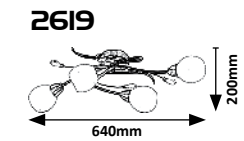

SORINA

EVANGELINE

EMILY

3916 **MG**
☒ E14 / 1x max. 40W
IP20 • 19864
antique bronze/white

3917 **MG**
☒ E14 / 4x max. 40W
IP20 • 19864
antique bronze/white

3918 **MG**
☒ E14 / 6x max. 40W
IP20 • 19864
antique bronze/white

7118 **MG**
☒ E14 / 1x max. 40W
IP20 • 19480
antique bronze/white

7119 **MG**
☒ E14 / 3x max. 40W
IP20 • 19480
antique bronze/white

7120 **MG**
☒ E14 / 5x max. 40W
IP20 • 19480
antique bronze/white

2619 **MG**
☒ E14 / 4x max. 40W
IP20 • 19376
bronze/white

2620 **MG**
☒ E14 / 4x max. 40W
IP20 • 19376
satin chrome/white