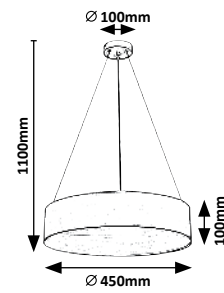

RENATA

NEW

5084

5081 (M) (A)
☒ E27 / G45 / 3x max. 10W
IP20 • 19837
matte black/white

5 998250 350813

5082 (M) (A)
☒ E27 / G45 / 3x max. 10W
IP20 • 19837
matte black/white

5 998250 350820

5083 (M) (A)
☒ E27 / G45 / 3x max. 10W
IP20 • 19837
matte white/white

5 998250 350837

5084 (M) (A)
☒ E27 / G45 / 3x max. 10W
IP20 • 19837
matte white/white

5 998250 350844