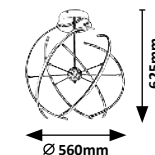

SELENA

2183, 2186

2183 (M)

LED / 40W
(3200lm, 4000K) incl.
IP20
chrome

5 998250 321837

2184 (M)

LED / 30W
(2400lm, 4000K) incl.
IP20
chrome

5 998250 321844

AZRA

2185

2186

ALYSON

2433

2433

2185 (M)

LED / 30W
(2400lm, 4000K) incl.
IP20
chrome

2186 (M)

LED / 40W
(3200lm, 4000K) incl.
IP20
chrome

5 998250 321866

2433 (M)

LED / 48W
(2765lm, 3000K) incl.
IP20
chrome

5 998250 324333