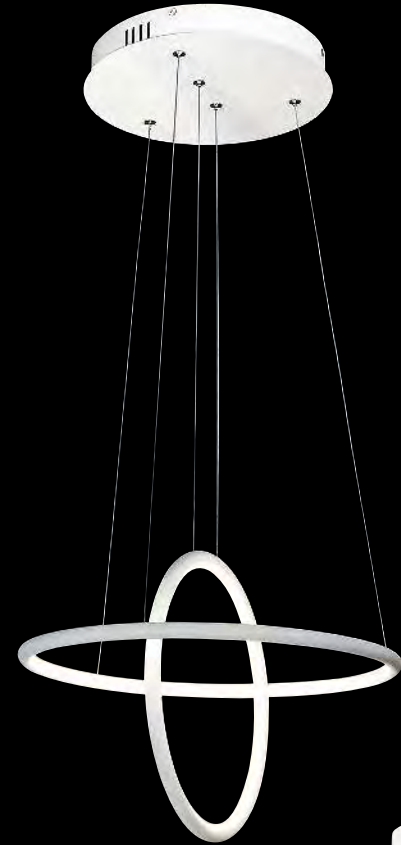

DONATELLA

2543

2544

2545

2546

2543 (MP)

LED / 21W
(1417lm, 4000K) incl.
IP20
white

5 998250 325439

2544 (MP)

LED / 37W
(2300lm, 4000K) incl.
IP20
white

5 998250 325446

2545 (MP)

LED / 95W
(5774lm, 4000K) incl.
IP20
white

5 998250 325453

2546 (MP)

LED / 65W
(4077lm, 4000K) incl.
IP20
white

5 998250 325460

ADRIENNE

2428

2429

2428 (MP)

LED / 15W
(1200lm, 4000K) incl.
IP20
silver/transparent

5 998250 324289

2429 (MP)

LED / 62W
(4861lm, 4000K) incl.
IP20
silver/transparent

5 998250 324296