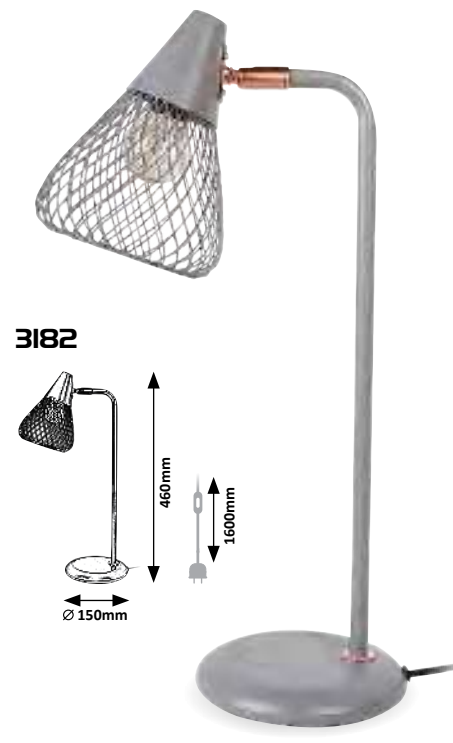

5 998250 352558

THEODOR

NEW

MONTY

NEW

FANNY

**4360** (M)  
 E14 / 1x max. 25W  
 IP20 • [ ]  
 black/gold

**3088** (M)  
 E14 / 1x max. 40W  
 IP20 • [ ]  
 black