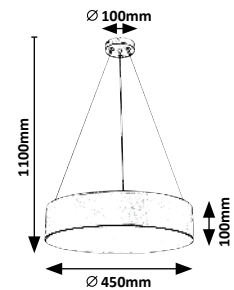

RENATA

NEW

5082

5081 (M) (A)
☒ E27 / G45 / 3x max. 10W
IP20 • 19837
matte black/white

5 998250 350813

5082 (M) (A)
☒ E27 / G45 / 3x max. 10W
IP20 • 19837
matte black/white

5 998250 350820

5083 (M) (A)
☒ E27 / G45 / 3x max. 10W
IP20 • 19837
matte white/white

5 998250 350837

5084 (M) (A)
☒ E27 / G45 / 3x max. 10W
IP20 • 19837
matte white/white

5 998250 350844