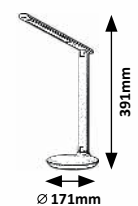

LIONEL

3516

3517

3516

(P)

LED / 5W
(260lm, 5000K) incl.
IP20 • 5V/1A (DC) incl. • white

5 998250 335162

3517

(P)

LED / 5W
(260lm, 5000K) incl.
IP20 • 5V/1A (DC) incl. • black

5 998250 335179

OSIAS

6979

6980

6979

(P)

LED / 9W
(400lm, 2700K-6500K) incl.
IP20 • white

5 998250 369792

6980

(P)

LED / 9W
(400lm, 2700K-6500K) incl.
IP20 • black

5 998250 369808

One button = Three functions
Egy gomb = három funkció • Ein Boden = Drei Funktionen

Quick Touch = ON/OFF
Rövid Érintés = Be-/kikapcsolás • Schnelle Berührung = Ein/Aus

Quick Touch = Colour Temperature Changing
Rövid érintés = Színhőmérséklet változtatás • Schnelle Berührung = Änderung der Farbtemperatur

Long Touch = Dimming
Hosszú érintés = Fényerő szabályozás • Lange Berührung = Dimmen