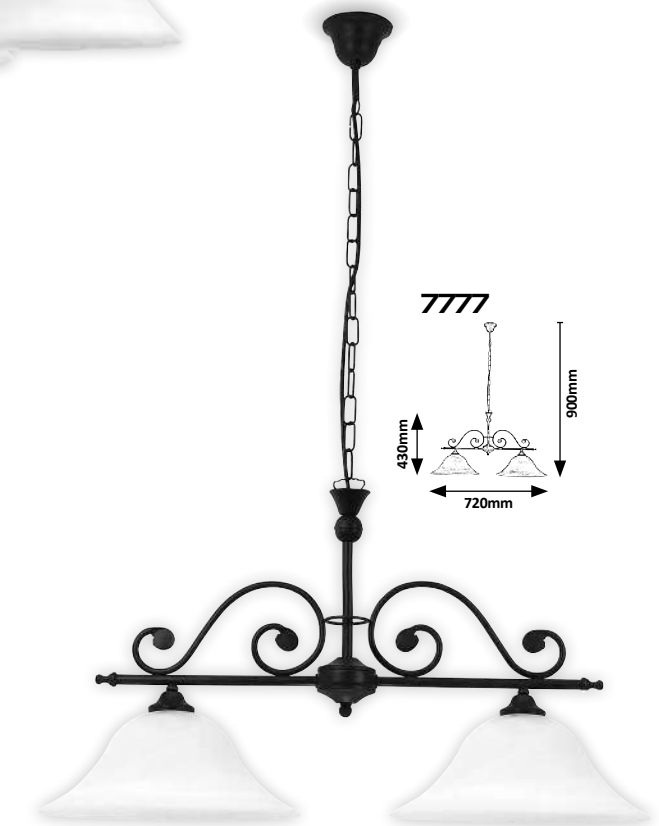

7773 M G

☒ E27 / 3x max. 60W
IP20 • 9295
matte black/alabaster

5 998250 377735

7776 M G

☒ E27 / 1x max. 60W
IP20 • 9422
matte black/alabaster

5 998250 377766

7777 M G

☒ E27 / 2x max. 60W
IP20 • 9423
matte black/alabaster

5 998250 377773