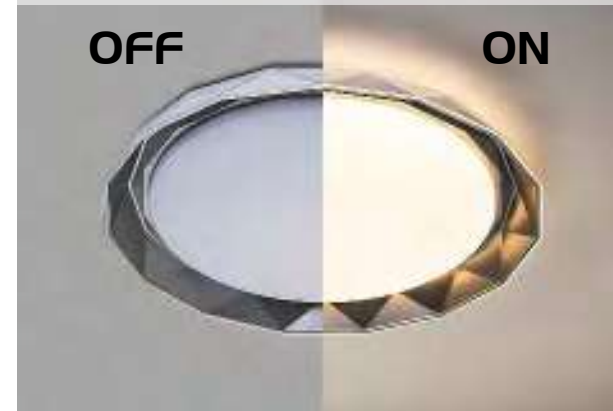

ANDELA

6039

6040

MATEA

3000

VALTER

3750

ARCADIA

3482

3000

3482

6039 (M A)

LED / 48W
(2956lm, 4000K) incl.
IP20
silver

5 998250 360393

6040 (M A)

LED / 48W
(2956lm, 4000K) incl.
IP20
brown

5 998250 360409

3000 (M A)

LED / 40W
(3200lm, 3000K-6000K) incl.
IP20 • 19639 • 502
brown/gold/white

5 998250 330006

3750 (M P)

LED / 36W
(2250lm, 3000K) incl.
IP20 • 19891
brown/white

5 998250 337500

3482 (M P)

LED / 48W
(3360lm, 3000K) incl.
IP20
grey/white

5 998250 334820