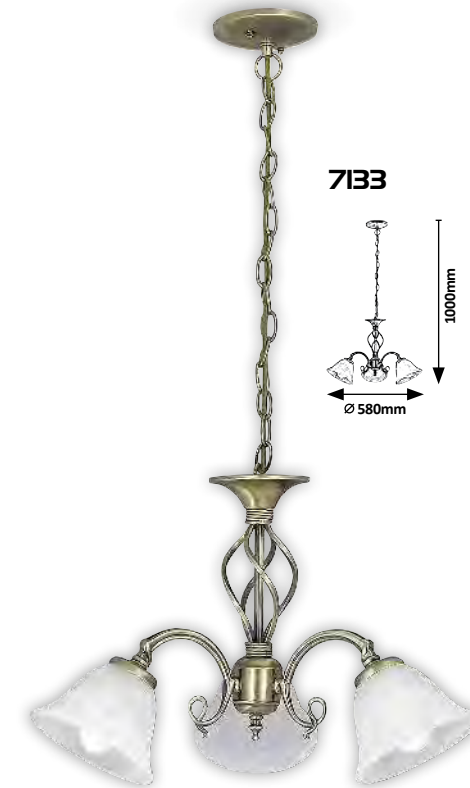

ORCHIDEA

JOEL

8558 M G

☒ E27 / 2x max. 60W
IP20 • 9528
bronze/alabaster

5 998250 385587

2269 M G

☒ E27 / 1x max. 60W
IP20 • 19259
bronze/white

5 998250 322698

2270 M G

☒ E27 / 3x max. 60W
IP20 • 19259
bronze/white

5 998250 322704

2271 M G

☒ E27 / 5x max. 60W
IP20 • 19259
bronze/white

5 998250 322711

BECKWORTH

7131 M G

☒ E14 / 1x max. 40W
IP20 • 9493
bronze/alabaster

5 998250 371313

7133 M G

☒ E14 / 3x max. 40W
IP20 • 9493
bronze/alabaster

5 998250 371337

7135 M G

☒ E14 / 5x max. 40W
IP20 • 9493
bronze/alabaster

5 998250 371351

7136 M G

☒ E27 / 1x max. 60W
IP20 • 9515
bronze/alabaster

5 998250 371366