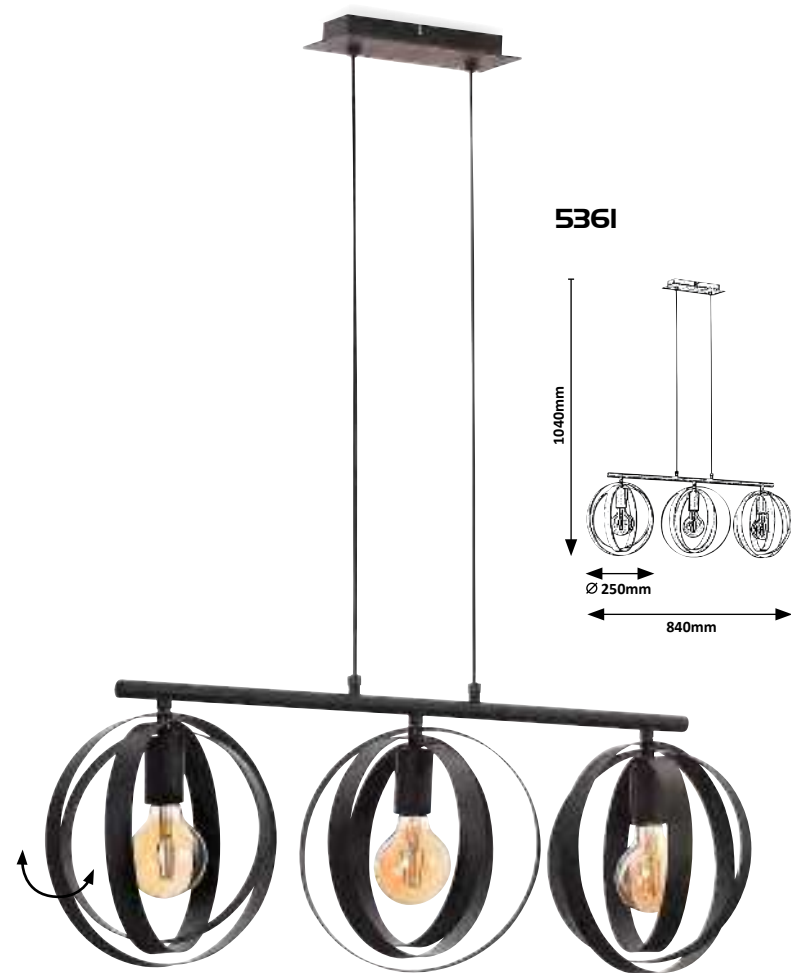

CORTADO

NEW