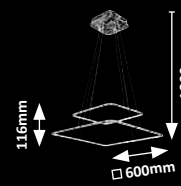

DONATELLA

2543

2544

2545

2546

2543 (MP)

LED / 21W
(1417lm, 4000K) incl.
IP20
white

5 998250 325439

2544 (MP)

LED / 37W
(2300lm, 4000K) incl.
IP20
white

5 998250 325446

2545 (MP)

LED / 95W
(5774lm, 4000K) incl.
IP20
white

5 998250 325453

2546 (MP)

LED / 65W
(4077lm, 4000K) incl.
IP20
white

5 998250 325460

ADRIENNE

2428

2429

2428 (MP)

LED / 15W
(1200lm, 4000K) incl.
IP20
silver/transparent

5 998250 324289

2429 (MP)

LED / 62W
(4861lm, 4000K) incl.
IP20
silver/transparent

5 998250 324296