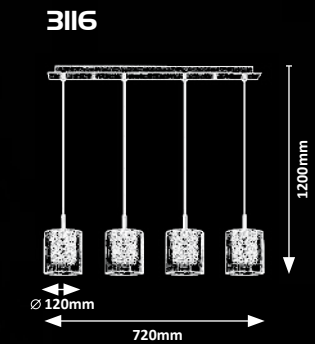

DUCHESS

NEW

3115 **MG**
☒ G9 / 4x max. 40W
IP20
▲ 19875 • ▲ 19876
chrome/transparent
5 998250 331157

3116 **MG**
☒ G9 / 4x max. 40W
IP20
▲ 19877 • ▲ 19878
chrome/transparent
5 998250 331164

3117 **MG**
☒ G9 / 5x max. 40W
IP20
▲ 19877 • ▲ 19878
chrome/transparent
5 998250 331171