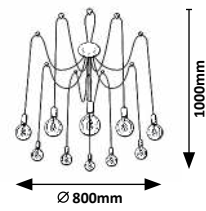

## CASPAR

2224

**2224** (P)  
 ☒ E27 / 10x max. 60W  
 IP20  
 matte black

OTHERS / BEST MATCH 125, 475. **NEW**