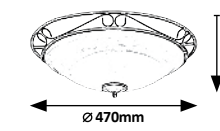

ATHEN

☒ E14 / 1x max. 40W
IP20 • 9290
matte black/alabaster

7812 **M G**

☒ E14 / 1x max. 40W
IP20 • 9290
matte black/alabaster

7813 **M G**

☒ E14 / 3x max. 40W
IP20 • 9290
matte black/alabaster

7816 **M G**

☒ E27 / 1x max. 60W
IP20 • 9571
matte black/alabaster

ATHEN

☒ E14 / 1x max. 60W
IP20 • 9572
black/alabaster

☒ E27 / 2x max. 60W
IP20 • 9573
black/alabaster

☒ E27 / 3x max. 60W
IP20 • 9574
black/alabaster

☒ E14 / 5x max. 40W
IP20 • 9290
matte black/alabaster