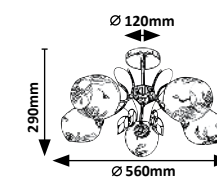

SUSAN

7041

7043

7045

7041 **M G**

☒ E27 / 1x max. 60W
IP20 • 19374
bronze/white

7043 **M G**

☒ E27 / 3x max. 60W
IP20 • 19374
bronze/white

7045 **M G**

☒ E27 / 5x max. 60W
IP20 • 19374
bronze/white

FAUNA

5098

5099

LILIAN

2839

2849

5098 **M G**

☒ E27 / G45 / 3x max. 40W
IP20 • 19860
gold/white

5099 **M G**

☒ E27 / G45 / 5x max. 40W
IP20 • 19860
gold/white

2839 **M A**

☒ E14 / 4x max. 40W
IP20 • 19119
chrome/opal glass

2849 **M A**

☒ E14 / 4x max. 40W
IP20
antique brown/opal glass/
amber