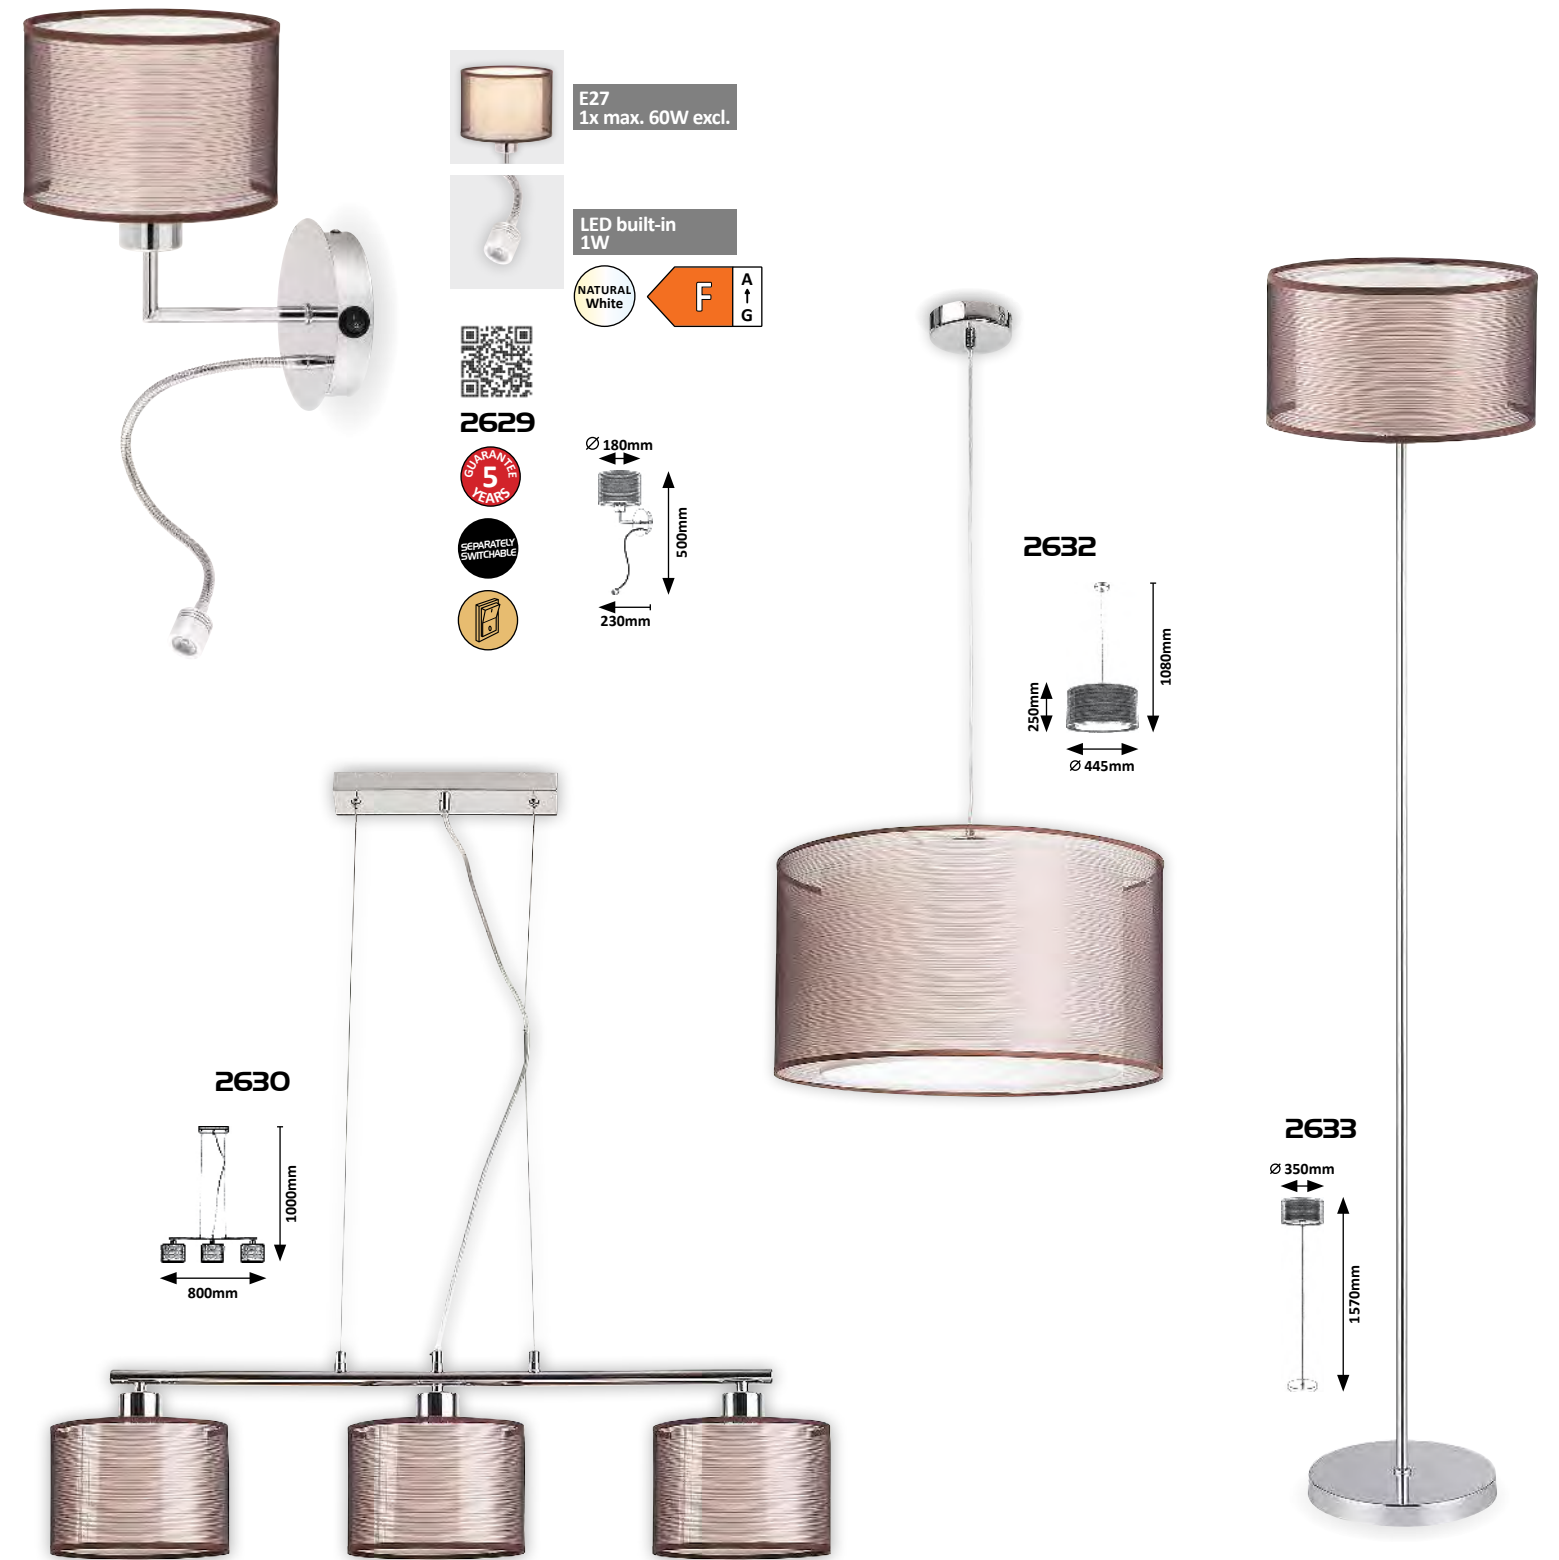

BERBERA

ANASTASIA

ANASTASIA

2215 (M) (P)

☒ E27 / 3x max. 60W
IP20 • 19418
wenge

5 998250 322155

2216 (M) (P)

☒ E27 / 3x max. 60W
IP20 • 19418
wenge

5 998250 322162

2628 (M) (T)

☒ E27 / 1x max. 60W
IP20 • 19500 (ø180mm)
chrome/white/brown

5 998250 326283

2631 (M) (T)

☒ E27 / 1x max. 60W
IP20 • 19500 (ø180mm)
chrome/white/brown

5 998250 326344

2634 (M) (T)

☒ E14 / 3x max. 25W
IP20 • 19503 (ø495mm)
chrome/white/brown

5 998250 326344

2629 (M) (T)

☒ E27 / 1x max. 60W
☑ LED / 1W (85lm, 4000K) incl.
IP20 • 19500 (ø180mm)
chrome/white/brown

5 998250 326290

2630 (M) (T)

☒ E27 / 3x max. 60W
IP20 • 19500 (ø180mm)
chrome/white/brown

5 998250 326306

2632 (M) (T)

☒ E27 / 1x max. 60W
IP20 • 19501 (ø445mm)
chrome/white/brown

5 998250 326320

2633 (M) (T)

☒ E27 / 1x max. 60W
IP20 • 19502 (ø350mm)
chrome/white/brown

5 998250 326337