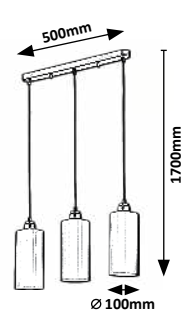

# PANTHEA

TEXTILE CABLE

4479

4480

4479 MG

☒ E27 / 1x max. 40W  
IP20 • 19888  
white/gold/transparent

4480 MG

☒ E27 / 3x max. 40W  
IP20 • 19888  
white/gold/transparent