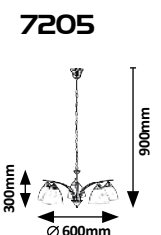

TRISTAN

7201 M G

☒ E14 / 1x max. 40W
IP20 • 9198
satin chrome/alabaster

5 998250 372013

7202 M G

☒ E14 / 1x max. 40W
IP20 • 9198
9698
satin chrome/alabaster

5 998250 372020

7203 M G

☒ E14 / 3x max. 40W
IP20 • 9198
satin chrome/alabaster

5 998250 372037

7205 M G

☒ E14 / 5x max. 40W
IP20 • 9198
satin chrome/alabaster

5 998250 372051

FRANCESCA

OTHERS / BEST MATCH 227.

7361 M G

☒ E14 / 1x max. 40W
IP20 • 9442
satin chrome/alabaster

5 998250 373614

7363 M G

☒ E14 / 3x max. 40W
IP20 • 9442
satin chrome/alabaster

5 998250 373638

7365 M G

☒ E14 / 5x max. 40W
IP20 • 9442
satin chrome/alabaster

5 998250 373652