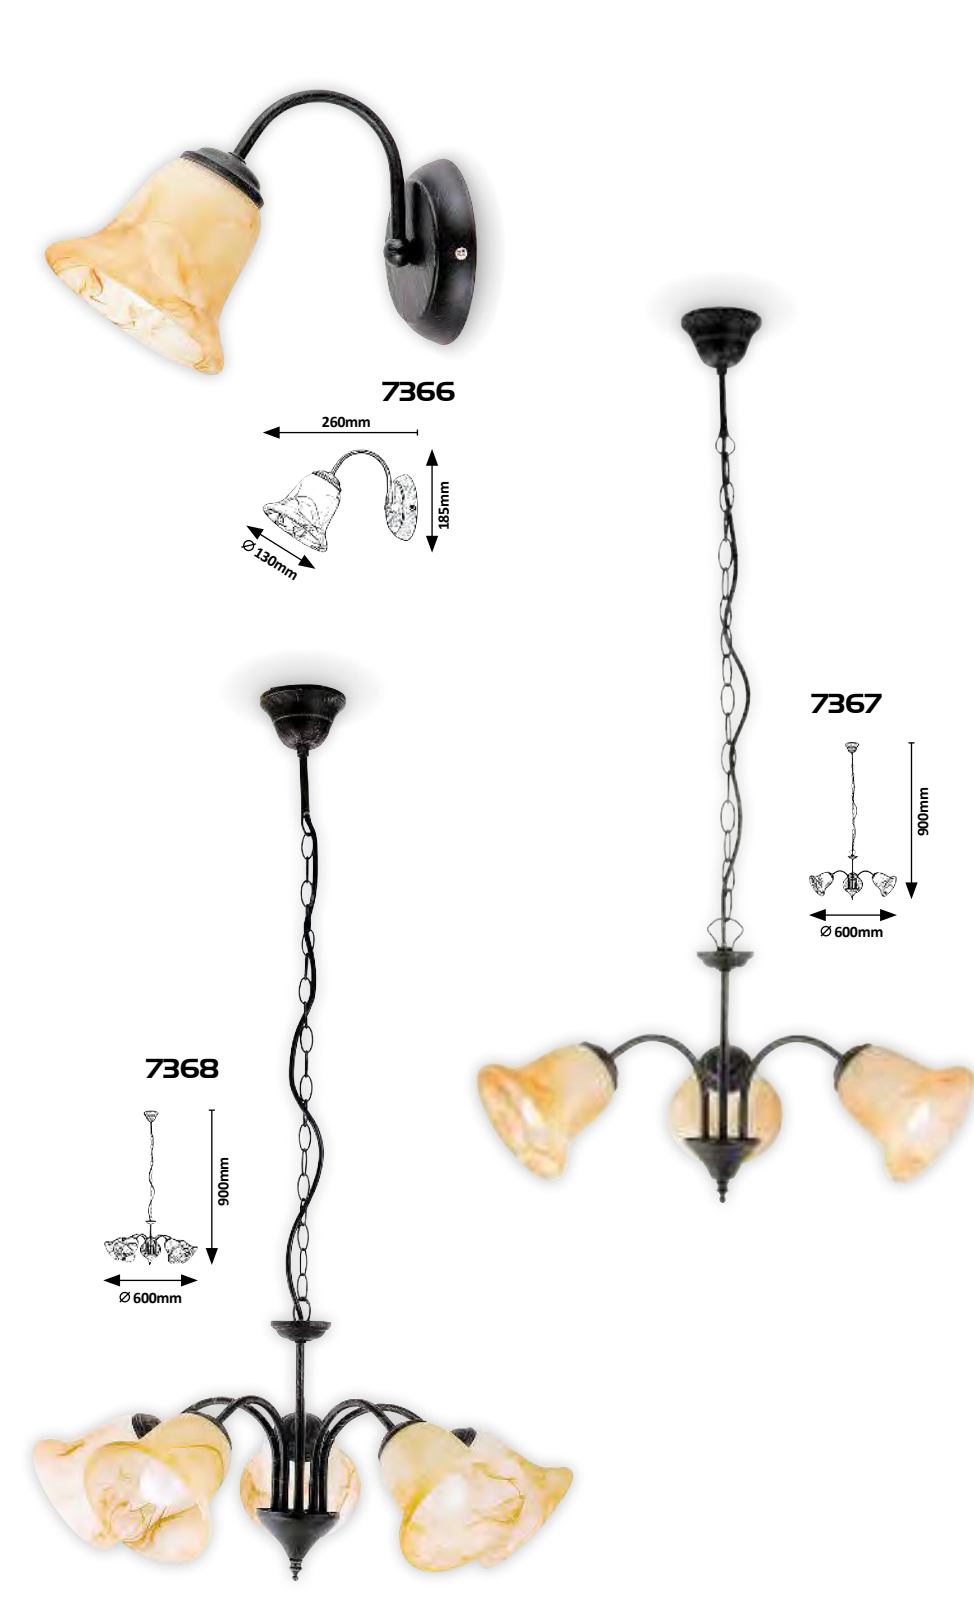

COLETTE

7366 MG

☒ E14 / 1x max. 40W
IP20 • 9734
black/brown/
alabaster

7367 MG

☒ E14 / 3x max. 40W
IP20 • 9734
black/brown/
alabaster

☒ E14 / 5x max. 40W
IP20 • 9734
black/brown/
alabaster

5 998250 373669

5 998250 373676

5 998250 373683