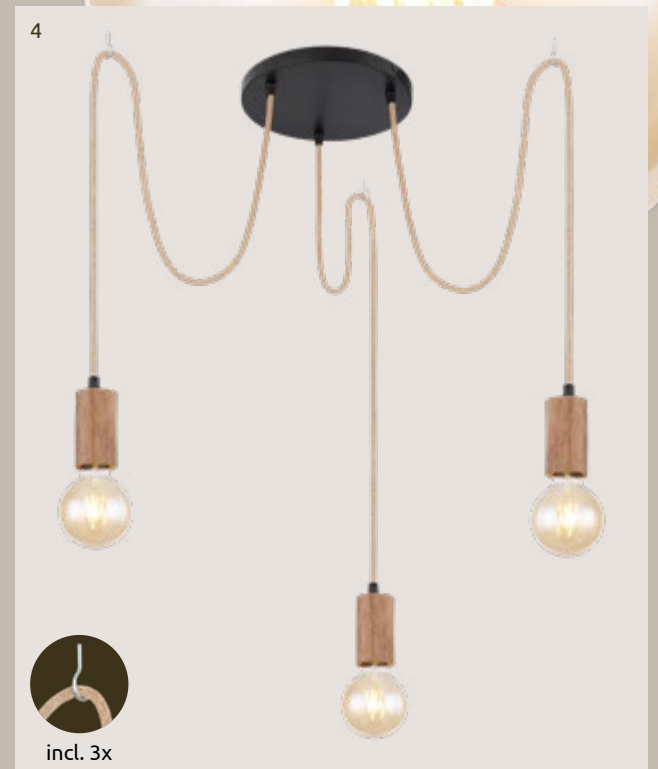

Frida

1	69069-5H	excl. 5x E27 60W	VPE: 6	Ø40cm ▾ 150cm
2	69069-1H	excl. 1x E27 60W	VPE: 12	Ø10cm ▾ 160cm
3	69069-4H	excl. 4x E27 60W	VPE: 6	↔ 100cm ▾ 150cm
4	69069-3H	excl. 3x E27 60W	VPE: 6	Ø30cm ▾ 160cm

metal black matt, wood, hemp