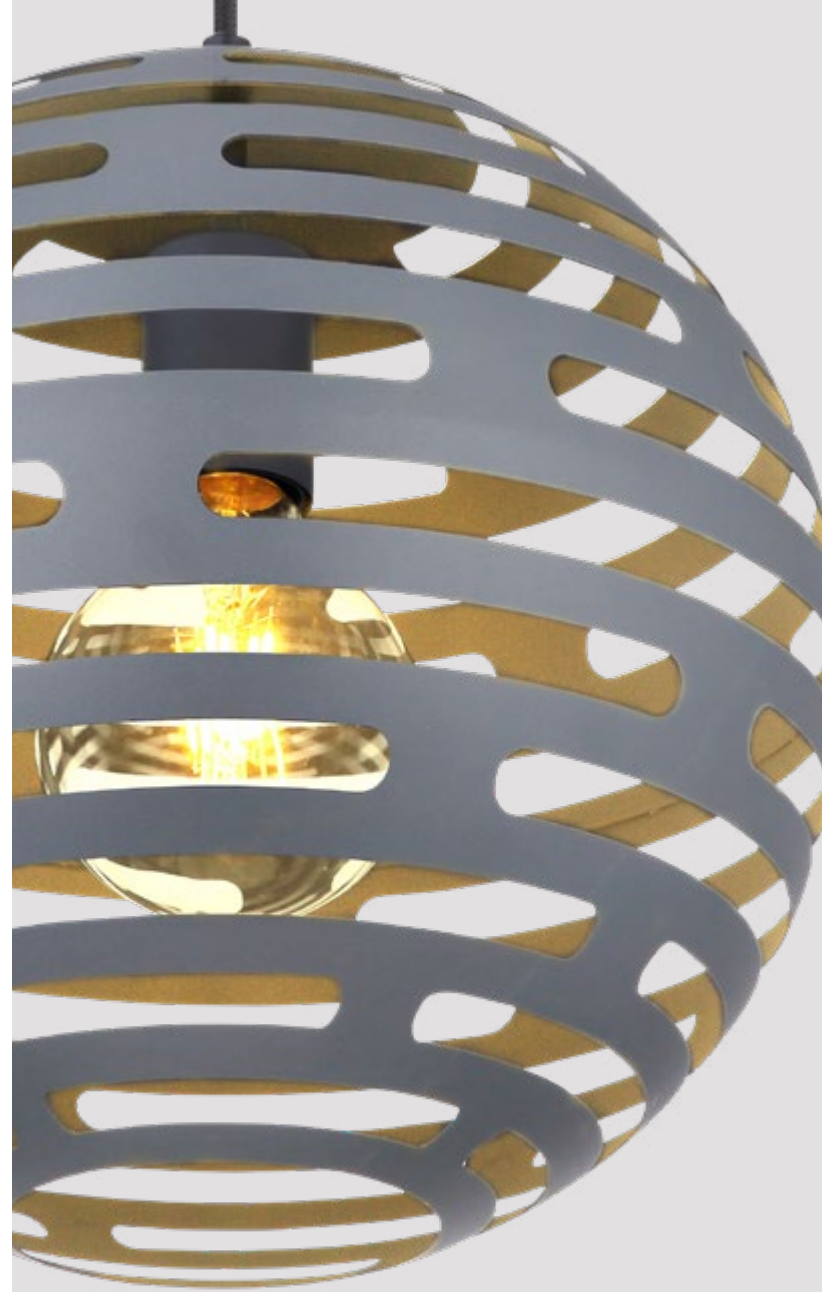

Caberta

14012A

excl. 1x E27 60W

VPE: 2

Ø30cm ↓120cm

metal anthracite,
textile cable