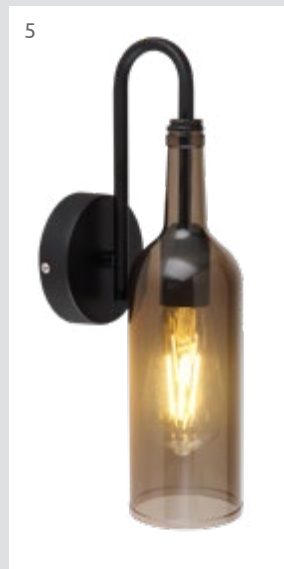

1

2

Levito

1	28048-4	excl. 4x E27 LED 8W	VPE: 4	↔70cm x 8,5cm ▾123cm	metal black, acrylic multicolour
2	28048-4H	excl. 4x E27 LED 8W	VPE: 4	Ø38cm ▾118cm	metal black, acrylic multicolour
3	28048WA	excl. 1x E27 LED 8W	VPE: 6	↔10cm ↕35cm ↳13,5cm	metal black, acrylic amber
4	28048WG	excl. 1x E27 LED 8W	VPE: 6	↔10cm ↕35cm ↳13,5cm	metal black, acrylic green
5	28048WS	excl. 1x E27 LED 8W	VPE: 6	↔10cm ↕35cm ↳13,5cm	metal black, acrylic smoky
6	28048WW	excl. 1x E27 LED 8W	VPE: 6	↔10cm ↕35cm ↳13,5cm	metal black, acrylic white
7	28048HA	excl. 1x E27 LED 8W	VPE: 6	Ø10cm ▾107cm	metal black, acrylic amber
8	28048HG	excl. 1x E27 LED 8W	VPE: 6	Ø10cm ▾107cm	metal black, acrylic green
9	28048HS	excl. 1x E27 LED 8W	VPE: 6	Ø10cm ▾107cm	metal black, acrylic smoky
10	28048HW	excl. 1x E27 LED 8W	VPE: 6	Ø10cm ▾107cm	metal black, acrylic white