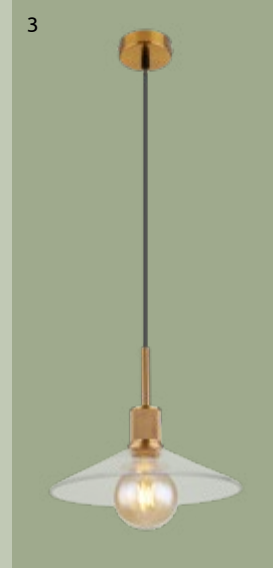

1

2

Levito

1	28048-4	excl. 4x E27 LED 8W	VPE: 4	↔70cm x 8,5cm ▾123cm	metal black, acrylic multicolour
2	28048-4H	excl. 4x E27 LED 8W	VPE: 4	Ø38cm ▾118cm	metal black, acrylic multicolour
3	28048WA	excl. 1x E27 LED 8W	VPE: 6	↔10cm ↕35cm ↳13,5cm	metal black, acrylic amber
4	28048WG	excl. 1x E27 LED 8W	VPE: 6	↔10cm ↕35cm ↳13,5cm	metal black, acrylic green
5	28048WS	excl. 1x E27 LED 8W	VPE: 6	↔10cm ↕35cm ↳13,5cm	metal black, acrylic smoky
6	28048WW	excl. 1x E27 LED 8W	VPE: 6	↔10cm ↕35cm ↳13,5cm	metal black, acrylic white
7	28048HA	excl. 1x E27 LED 8W	VPE: 6	Ø10cm ▾107cm	metal black, acrylic amber
8	28048HG	excl. 1x E27 LED 8W	VPE: 6	Ø10cm ▾107cm	metal black, acrylic green
9	28048HS	excl. 1x E27 LED 8W	VPE: 6	Ø10cm ▾107cm	metal black, acrylic smoky
10	28048HW	excl. 1x E27 LED 8W	VPE: 6	Ø10cm ▾107cm	metal black, acrylic white