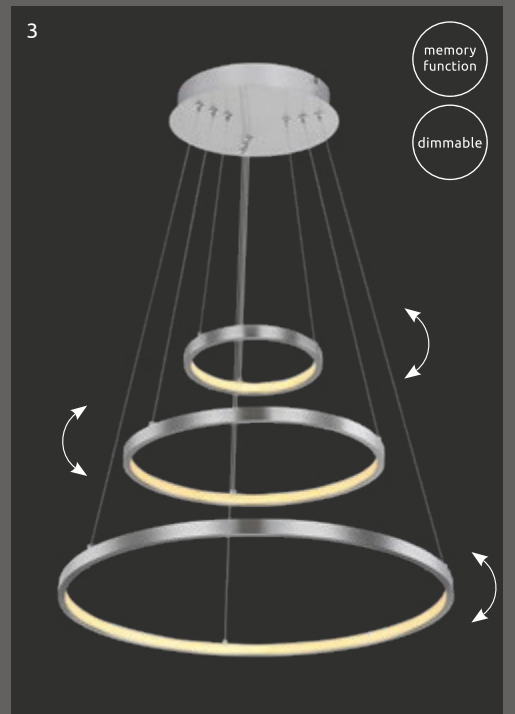

Ralph

1	67192-29	incl. LED 29W	A	2300lm	1400lm	3000K	VPE: 6	Ø60,5cm	↕ 120cm
2	67192-19	incl. LED 19W	A	1400lm	900lm	3000K	VPE: 6	Ø38,5cm	↕ 120cm
3	67192-57	incl. LED 57W	A	310-3100lm	220-2200lm	3000K	VPE: 6	Ø51cm	↕ 120cm
4	67192-42	incl. LED 42W	A	230-2300lm	150-1500lm	3000K	VPE: 6	Ø51cm	↕ 120cm

nickel matt, plastic opal