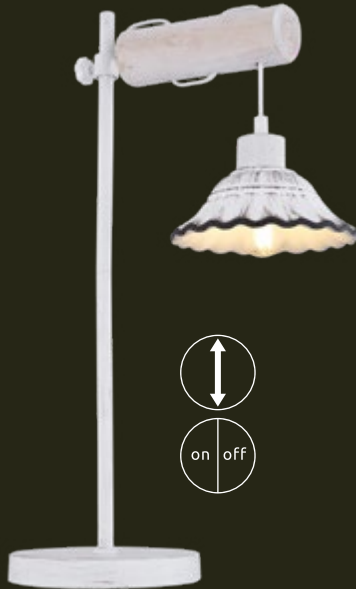

5

45

8

6

7

Auston

15439-4

excl. 4x E27 60W