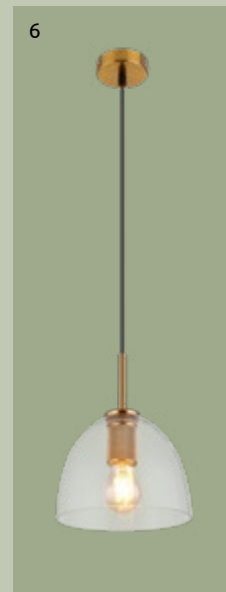

1

2

Levito

1	28048-4	excl. 4x E27 LED 8W	VPE: 4	↔70cm x 8,5cm ▾123cm	metal black, acrylic multicolour
2	28048-4H	excl. 4x E27 LED 8W	VPE: 4	Ø38cm ▾118cm	metal black, acrylic multicolour
3	28048WA	excl. 1x E27 LED 8W	VPE: 6	↔10cm ↕35cm ↳13,5cm	metal black, acrylic amber
4	28048WG	excl. 1x E27 LED 8W	VPE: 6	↔10cm ↕35cm ↳13,5cm	metal black, acrylic green
5	28048WS	excl. 1x E27 LED 8W	VPE: 6	↔10cm ↕35cm ↳13,5cm	metal black, acrylic smoky
6	28048WW	excl. 1x E27 LED 8W	VPE: 6	↔10cm ↕35cm ↳13,5cm	metal black, acrylic white
7	28048HA	excl. 1x E27 LED 8W	VPE: 6	Ø10cm ▾107cm	metal black, acrylic amber
8	28048HG	excl. 1x E27 LED 8W	VPE: 6	Ø10cm ▾107cm	metal black, acrylic green
9	28048HS	excl. 1x E27 LED 8W	VPE: 6	Ø10cm ▾107cm	metal black, acrylic smoky
10	28048HW	excl. 1x E27 LED 8W	VPE: 6	Ø10cm ▾107cm	metal black, acrylic white