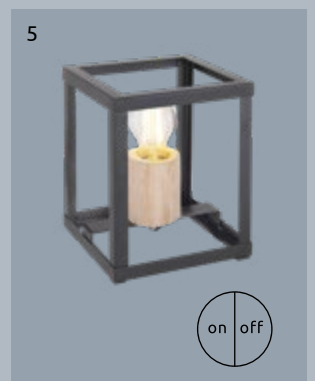

4

6

5

Ablona

1	15451H	excl. 1x E27 60W	VPE: 4	Ø25cm ▾120cm
2	15451H1	excl. 1x E27 60W	VPE: 1	Ø35cm ▾120cm
3	15451-4H	excl. 4x E27 60W	VPE: 4	↔85cm x 17cm ▾120cm

metal black matt, golden, wood

Adaja

1	15452W	excl. 1x E27 40W	VPE: 8	↔ 15cm ↓ 38cm ↳ 25cm	metal black matt, golden, wood, textile cable
2	15452-3H	excl. 3x E27 40W	VPE: 4	Ø20cm ▾ max.225cm	metal black matt, golden, wood, textile cable
3	15452-4H	excl. 4x E27 40W	VPE: 4	↔ 100cm x 18cm ▾ max.120cm	metal black matt, golden, wood, textile cable
4	15452-1	excl. 1x E27 40W	VPE: 8	↔ 15cm ↓ 20cm ↳ 26cm	metal black matt, golden, wood