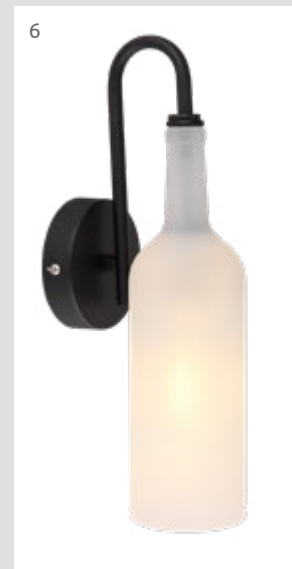

1

2

Levito

1	28048-4	excl. 4x E27 LED 8W	VPE: 4	↔70cm x 8,5cm ▾123cm	metal black, acrylic multicolour
2	28048-4H	excl. 4x E27 LED 8W	VPE: 4	Ø38cm ▾118cm	metal black, acrylic multicolour
3	28048WA	excl. 1x E27 LED 8W	VPE: 6	↔10cm ↕35cm ↳13,5cm	metal black, acrylic amber
4	28048WG	excl. 1x E27 LED 8W	VPE: 6	↔10cm ↕35cm ↳13,5cm	metal black, acrylic green
5	28048WS	excl. 1x E27 LED 8W	VPE: 6	↔10cm ↕35cm ↳13,5cm	metal black, acrylic smoky
6	28048WW	excl. 1x E27 LED 8W	VPE: 6	↔10cm ↕35cm ↳13,5cm	metal black, acrylic white
7	28048HA	excl. 1x E27 LED 8W	VPE: 6	Ø10cm ▾107cm	metal black, acrylic amber
8	28048HG	excl. 1x E27 LED 8W	VPE: 6	Ø10cm ▾107cm	metal black, acrylic green
9	28048HS	excl. 1x E27 LED 8W	VPE: 6	Ø10cm ▾107cm	metal black, acrylic smoky
10	28048HW	excl. 1x E27 LED 8W	VPE: 6	Ø10cm ▾107cm	metal black, acrylic white