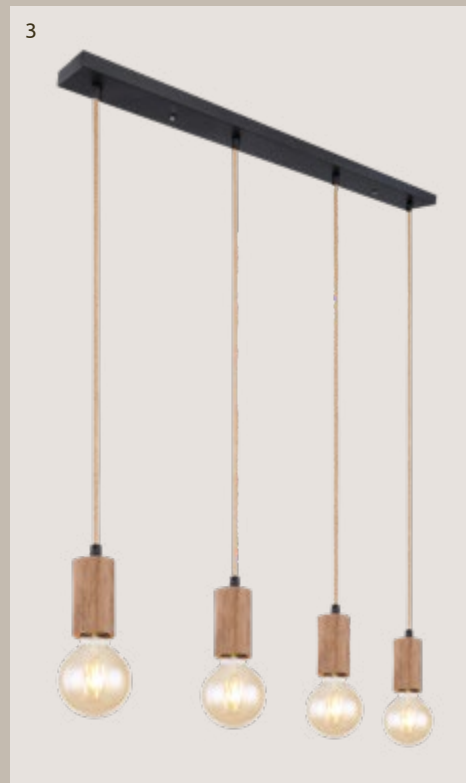

Frida

1	69069-5H	excl. 5x E27 60W	VPE: 6	Ø40cm ▾ 150cm
2	69069-1H	excl. 1x E27 60W	VPE: 12	Ø10cm ▾ 160cm
3	69069-4H	excl. 4x E27 60W	VPE: 6	↔ 100cm ▾ 150cm
4	69069-3H	excl. 3x E27 60W	VPE: 6	Ø30cm ▾ 160cm

metal black matt, wood, hemp