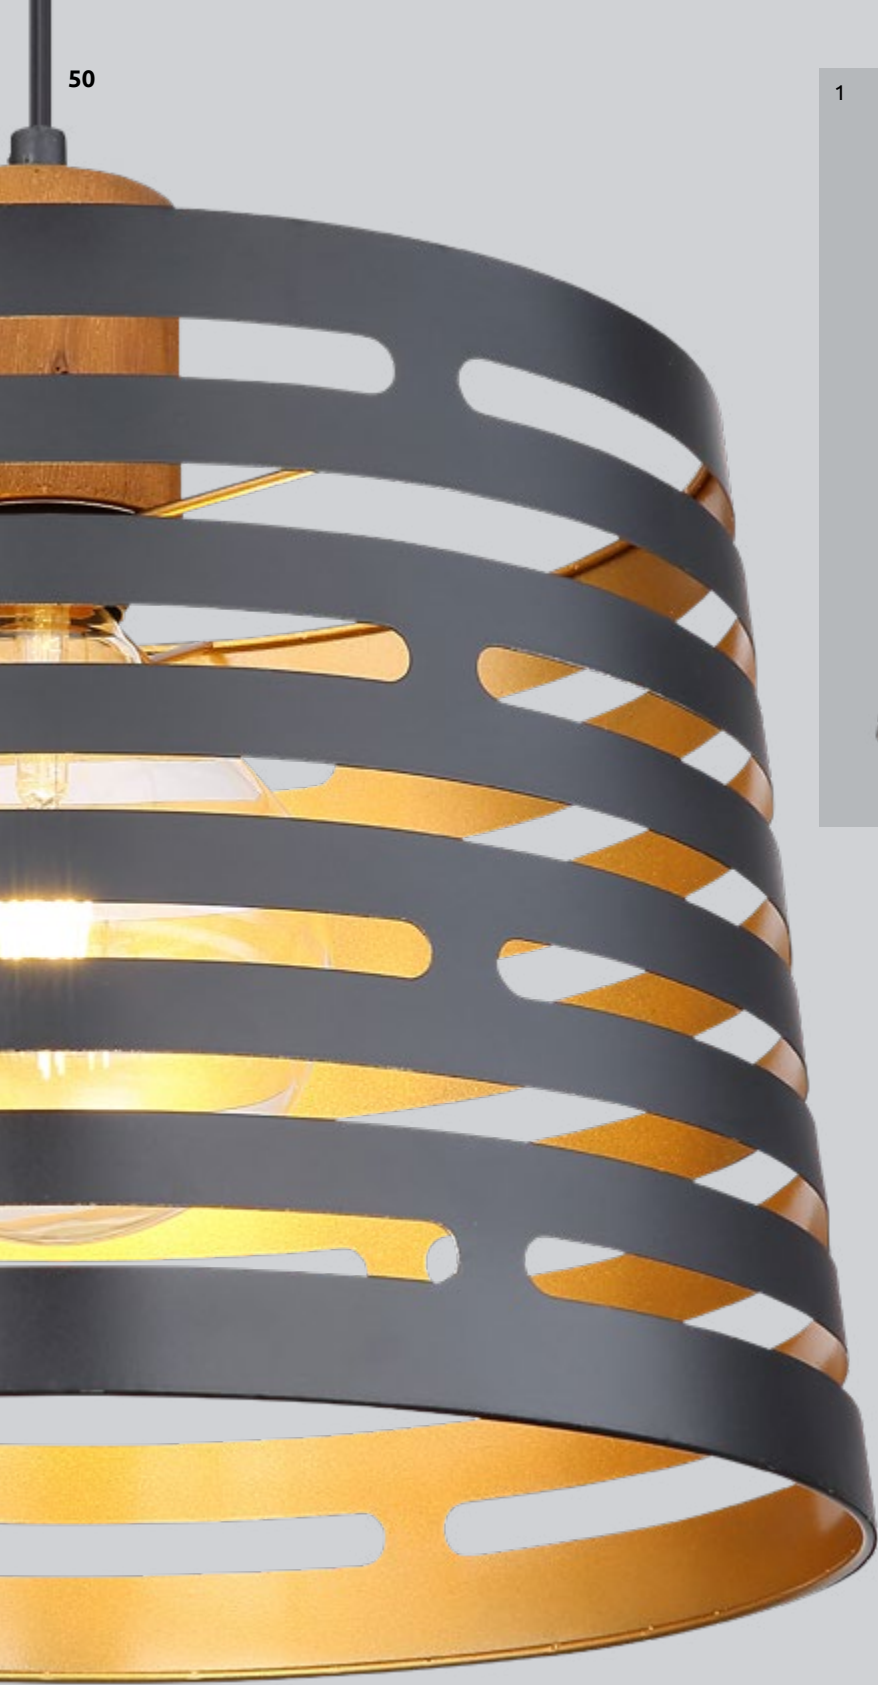

4

6

5

Ablona

1	15451H	excl. 1x E27 60W	VPE: 4	Ø25cm ▾120cm
2	15451H1	excl. 1x E27 60W	VPE: 1	Ø35cm ▾120cm
3	15451-4H	excl. 4x E27 60W	VPE: 4	↔85cm x 17cm ▾120cm

metal black matt, golden, wood

Adaja

1	15452W	excl. 1x E27 40W	VPE: 8	↔ 15cm ↓ 38cm ↳ 25cm	metal black matt, golden, wood, textile cable
2	15452-3H	excl. 3x E27 40W	VPE: 4	Ø20cm ▾ max.225cm	metal black matt, golden, wood, textile cable
3	15452-4H	excl. 4x E27 40W	VPE: 4	↔ 100cm x 18cm ▾ max.120cm	metal black matt, golden, wood, textile cable
4	15452-1	excl. 1x E27 40W	VPE: 8	↔ 15cm ↓ 20cm ↳ 26cm	metal black matt, golden, wood