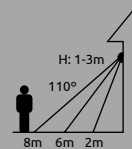

4

IP44

sensor
incl.