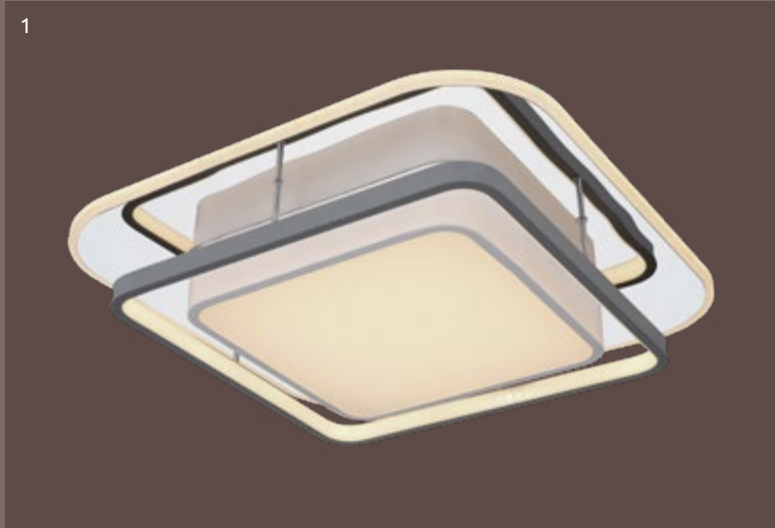

3000|4500|6000K

VPE: 4

Ø57cm ∇ 7cm

metal white matt,
metal grey,
acrylic white

-
-
-
-
-
-
-

Leola

1	48017-60	incl. LED 60W	A+	400-4200lm	265-2650lm	3000-6000K 3000 4500 6000K	VPE: 4 ↔ 49cm x 49cm ∇ 10,5cm
2	48017-60R	incl. LED 60W	A+	400-4200lm	265-2650lm	3000-6000K 3000 4500 6000K	VPE: 4 Ø49cm ∇ 10,5cm