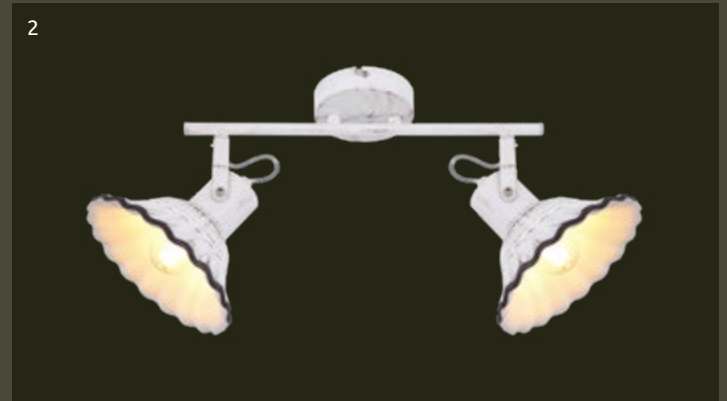

6

incl. 3x

7

incl. 1x

8

Jowita

1	54050-3	excl. 3x E27 40W	VPE: 4	∅52cm ▾25cm	metal whitewashed, ceramics withewashed
2	54050-2	excl. 2x E27 40W	VPE: 4	↔ 52cm ▾25cm	metal whitewashed, ceramics withewashed
3	54050-4	excl. 4x E27 40W	VPE: 4	↔ 108cm ▾25cm	metal whitewashed, ceramics withewashed
4	54050-1	excl. 1x E27 40W	VPE: 8	↔ 17cm ↓ 16,5cm ↳ 22cm	metal whitewashed, ceramics withewashed
5	54050-4H	excl. 4x E27 40W	VPE: 4	↔ 85cm x 17cm ▾max.120cm	metal whitewashed, ceramics withewashed, wood, textile cable
6	54050W	excl. 1x E27 40W	VPE: 8	↔ 17cm ↓ 32cm ↳ 26cm	metal whitewashed, ceramics withewashed, wood, textile cable
7	54050-1T	excl. 1x E27 40W	VPE: 4	↔ 35cm x 18cm ↓ 55cm	metal whitewashed, ceramics withewashed, wood, textile cable
8	54050-2S	excl. 2x E27 40W	VPE: 1	↔ 52cm x 25cm ↓ 168cm	metal whitewashed, ceramics withewashed, wood, textile cable