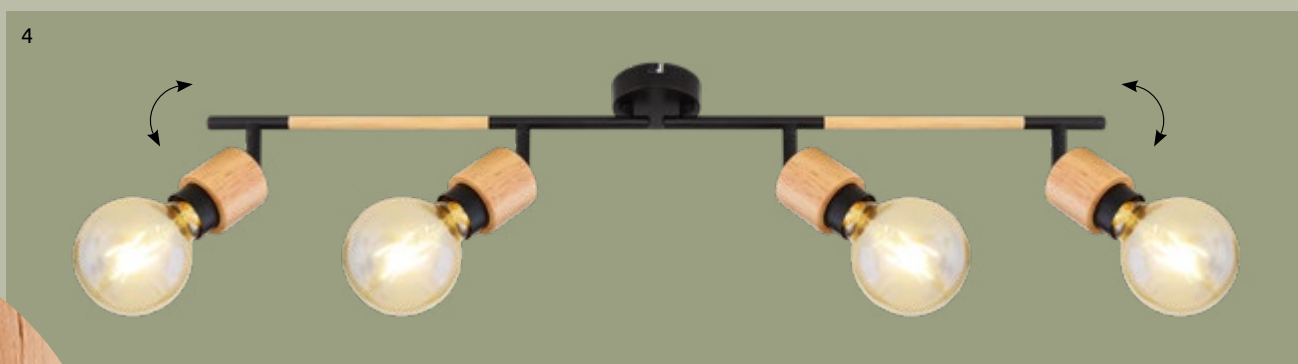

Jorna

1	54031-2	excl. 2x E27 40W	VPE: 12	↔ 30cm ↴ 16cm
2	54031-1	excl. 1x E27 40W	VPE: 12	↔ 8cm ↕ 9,5cm ↗ 14,5cm
3	54031-3	excl. 3x E27 40W	VPE: 6	Ø40,5cm ↴ 16cm
4	54031-4	excl. 4x E27 40W	VPE: 6	↔ 80cm ↴ 17cm

metal black matt, wood