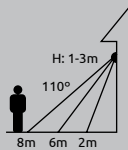

2

IP44

sensor
incl.