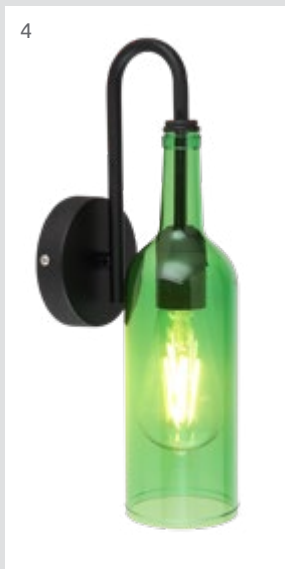

1

2

Levito

1	28048-4	excl. 4x E27 LED 8W	VPE: 4	↔70cm x 8,5cm ▾123cm	metal black, acrylic multicolour
2	28048-4H	excl. 4x E27 LED 8W	VPE: 4	Ø38cm ▾118cm	metal black, acrylic multicolour
3	28048WA	excl. 1x E27 LED 8W	VPE: 6	↔10cm ↕35cm ↳13,5cm	metal black, acrylic amber
4	28048WG	excl. 1x E27 LED 8W	VPE: 6	↔10cm ↕35cm ↳13,5cm	metal black, acrylic green
5	28048WS	excl. 1x E27 LED 8W	VPE: 6	↔10cm ↕35cm ↳13,5cm	metal black, acrylic smoky
6	28048WW	excl. 1x E27 LED 8W	VPE: 6	↔10cm ↕35cm ↳13,5cm	metal black, acrylic white
7	28048HA	excl. 1x E27 LED 8W	VPE: 6	Ø10cm ▾107cm	metal black, acrylic amber
8	28048HG	excl. 1x E27 LED 8W	VPE: 6	Ø10cm ▾107cm	metal black, acrylic green
9	28048HS	excl. 1x E27 LED 8W	VPE: 6	Ø10cm ▾107cm	metal black, acrylic smoky
10	28048HW	excl. 1x E27 LED 8W	VPE: 6	Ø10cm ▾107cm	metal black, acrylic white