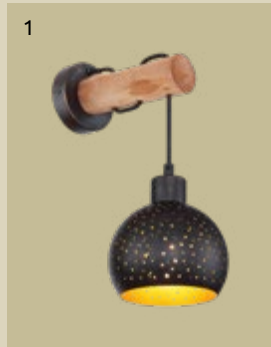

4

6

5

Ablona

1	15451H	excl. 1x E27 60W	VPE: 4	Ø25cm ▾120cm
2	15451H1	excl. 1x E27 60W	VPE: 1	Ø35cm ▾120cm
3	15451-4H	excl. 4x E27 60W	VPE: 4	↔85cm x 17cm ▾120cm

metal black matt, golden, wood

Adaja

1	15452W	excl. 1x E27 40W	VPE: 8	↔ 15cm ↓ 38cm ↳ 25cm	metal black matt, golden, wood, textile cable
2	15452-3H	excl. 3x E27 40W	VPE: 4	Ø20cm ▾ max.225cm	metal black matt, golden, wood, textile cable
3	15452-4H	excl. 4x E27 40W	VPE: 4	↔ 100cm x 18cm ▾ max.120cm	metal black matt, golden, wood, textile cable
4	15452-1	excl. 1x E27 40W	VPE: 8	↔ 15cm ↓ 20cm ↳ 26cm	metal black matt, golden, wood