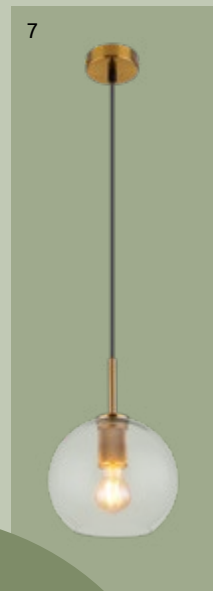

1

2

Levito

1	28048-4	excl. 4x E27 LED 8W	VPE: 4	↔70cm x 8,5cm ▾123cm	metal black, acrylic multicolour
2	28048-4H	excl. 4x E27 LED 8W	VPE: 4	Ø38cm ▾118cm	metal black, acrylic multicolour
3	28048WA	excl. 1x E27 LED 8W	VPE: 6	↔10cm ↕35cm ↳13,5cm	metal black, acrylic amber
4	28048WG	excl. 1x E27 LED 8W	VPE: 6	↔10cm ↕35cm ↳13,5cm	metal black, acrylic green
5	28048WS	excl. 1x E27 LED 8W	VPE: 6	↔10cm ↕35cm ↳13,5cm	metal black, acrylic smoky
6	28048WW	excl. 1x E27 LED 8W	VPE: 6	↔10cm ↕35cm ↳13,5cm	metal black, acrylic white
7	28048HA	excl. 1x E27 LED 8W	VPE: 6	Ø10cm ▾107cm	metal black, acrylic amber
8	28048HG	excl. 1x E27 LED 8W	VPE: 6	Ø10cm ▾107cm	metal black, acrylic green
9	28048HS	excl. 1x E27 LED 8W	VPE: 6	Ø10cm ▾107cm	metal black, acrylic smoky
10	28048HW	excl. 1x E27 LED 8W	VPE: 6	Ø10cm ▾107cm	metal black, acrylic white