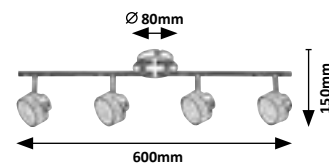

5639

5635 (M) (P)

LED / 5W
(400lm, 3000K) incl.
IP20 • chrome/crystal

5 998250 356358

5636 (M) (P)

LED / 10W
(800lm, 3000K) incl.
IP20 chrome/crystal

5 998250 356365

5637 (M) (P)

LED / 15W
(1200lm, 3000K) incl.
IP20 chrome/crystal

5 998250 356372

5638 (M) (P)

LED / 20W (1600lm, 3000K) incl. +
LED / 12W (640lm, 3000K) incl.
IP20 chrome/crystal

5 998250 356389

5639 (M) (P)

LED / 20W
(1600lm, 3000K) incl.
IP20 chrome/crystal

5 998250 356396