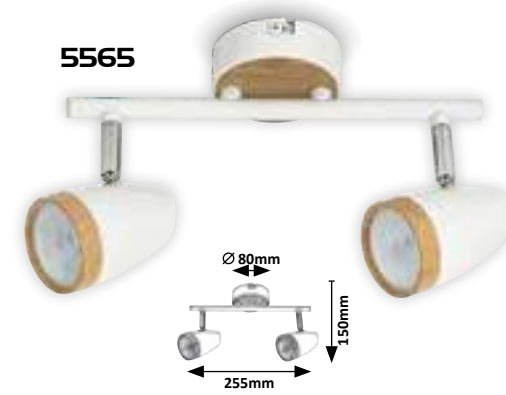

OTHERS / BEST MATCH

248, 267.

5564

5565

5566

5567

5564 MP

☒ LED / 4W
(280lm, 3000K) incl.
IP20 • white/beech