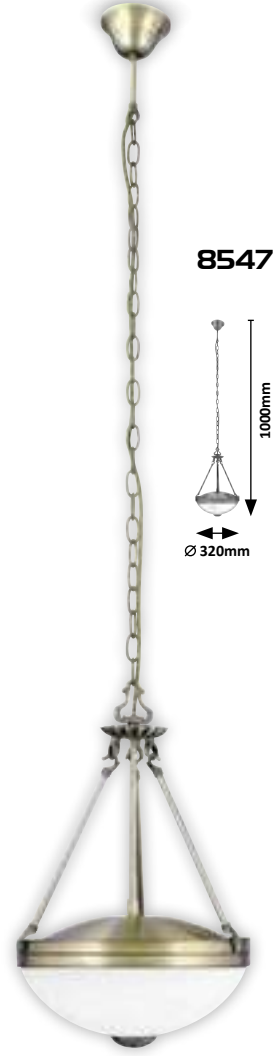

MARLENE

8547

8546

8541 M G

☒ E-14 / 1x max. 40W
IP20 •
▲ 9523
bronze/alabaster

8542 M G

☒ E-14 / 2x max. 40W
IP20 •
▲ 9523
bronze/alabaster

8543 M G

☒ E-27 / 2x max. 60W +
E-14 / 3x max. 40W
IP20 • ▲ 9527 • ▲ 9523
bronze/alabaster

8546 M G

☒ E-27 / 2x max. 60W +
E-14 / 6x max. 40W
IP20 • ▲ 9527 • ▲ 9523
bronze/alabaster

8547 M G

☒ E-27 / 2x max. 60W
IP20 • ▲ 9527
bronze/alabaster

FLOSSI

8811 M G

☒ E-27 / 1x max. 40W
IP20 • ▲ 9287
bronze/white

8812 M G

☒ E-14 / 1x max. 40W
IP20 •
▲ 9896
bronze/white

8813 M G

☒ E-27 / 3x max. 40W
IP20 • ▲ 9287
bronze/white

☒ E-27 / 5x max. 40W
IP20 • ▲ 9287
bronze/white