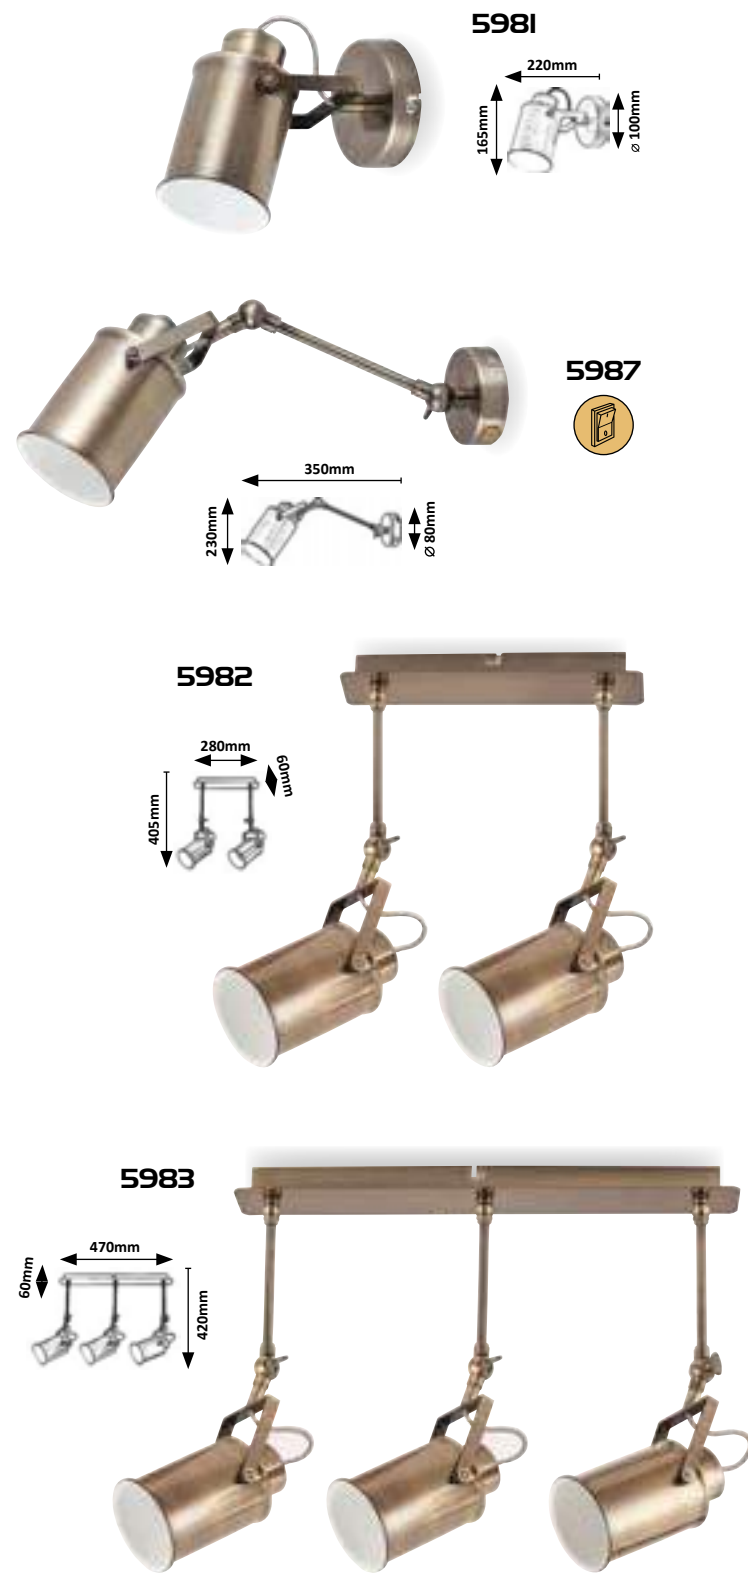

5 998250 365152

PETER

5981 (M)
 ☒ E-27 / 1x max. 60W
 IP20
 antique bronze

5 998250 359816

5982 (M)
 ☒ E-27 / 2x max. 60W
 IP20
 antique bronze

5 998250 359823

5983 (M)
 ☒ E-27 / 3x max. 60W
 IP20
 antique bronze