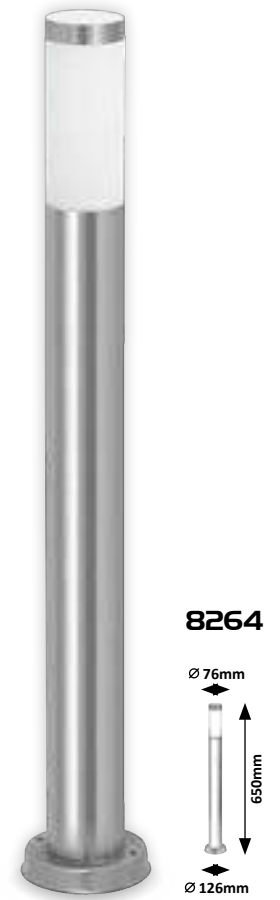

INOX TORCH

8264

☒ E-27 / 1x max. 25W
IP44 • 9437
satin chrome/white

5 998250 3826*6

8262 (M) (P)

☒ E-27 / 1x max. 25W
IP44 • 9437
satin chrome/white

5 998250 3826*23

8263 (M) (P)

☒ E-27 / 1x max. 25W
IP44 • 9437
satin chrome/white

5 998250 3826*3C

8264 (M) (P)

☒ E-27 / 1x max. 25W
IP44 • 9437
satin chrome/white

5 998250 3826*47

8265 (M) (P)

☒ E-27 / 1x max. 25W
IP44 • 9437
satin chrome/white

5 998250 3826*54

8266 (M) (P)

☒ E-27 / 1x max. 25W
IP44 • 9437
☒ 0-5m, 100°
satin chrome/white

5 998250 3826*61

8267 (M) (P)

☒ E-27 / 1x max. 25W
IP44 • 9437
☒ 0-5m, 100°
satin chrome/white

5 998250 3826*78

8268 (M) (P)

☒ E-27 / 1x max. 25W
IP44 • 9437
☒ 0-5m, 100°
satin chrome /white

5 998250 3826*85