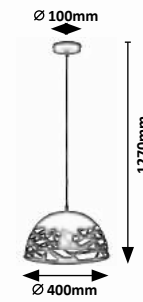

KAIA

NELLA

NORENA

CARIN

2278

2279

3939

NEW

5085

5086

3957

2278 (M)
E-27 / 1x max. 40W
IP20
black/gold

2279 (M)
E-27 / 1x max. 40W
IP20
white

3939 (M)
E-27 / 1x max. 60W
IP20
black/gold

5085 (M)
E-27 / 1x max. 60W
IP20
matte white

5086 (M)
E-27 / 1x max. 60W
IP20
matte black

3957 (M)
E-27 / 1x max. 60W
IP20
black/gold