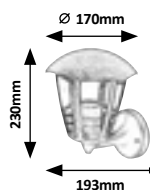

5 996250 384795

8480 MG

☒ E-27 / 1x max. 60W
IP43 • 9865
antique gold/alabaster

5 996250 384801

MARSEILLE

8617

8619

8618