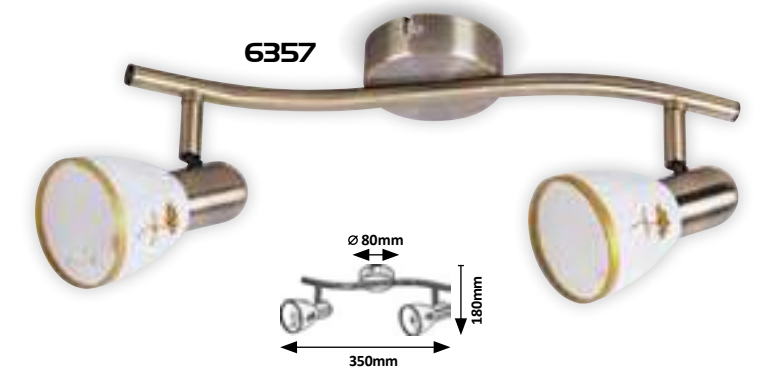

SOMA

OTHERS / BEST MATCH 292, 301.

6306 MG	6307 MG	6308 MG	6309 MG	6310 MG	6320 MG
☒ E-14 / 1x max. 40W IP20 • 9878 bronze/white	☒ E-14 / 2x max. 40W IP20 • 9878 bronze/white	☒ E-14 / 3x max. 40W IP20 • 9878 bronze/white	☒ E-14 / 4x max. 40W IP20 • 9878 bronze/white	☒ E-14 / 5x max. 40W IP20 • 9878 bronze/white	☒ E-14 / 1x max. 40W IP20 • 9878 9878 bronze/white

ART FLOWER

OTHERS / BEST MATCH 218.

6357

6356 MG	6357 MG	6358 MG	6359 MG
☒ E-14 / 1x max. 40W IP20 • 1279 alabaster/bronze	☒ E-14 / 2x max. 40W IP20 • 1279 alabaster/bronze	☒ E-14 / 3x max. 40W IP20 • 1279 alabaster/bronze	☒ E-14 / 4x max. 40W IP20 • 1279 alabaster/bronze