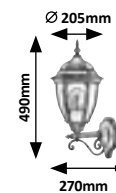

TORONTO

8380

8381

8382

8383

TORONTO

8384

8385

8460

8380 MG

☒ E-27 / 1x max. 60W
IP44 • 9801
☒ 8m, 100°
antique gold/transparent

8381 MG

☒ E-27 / 1x max. 60W
IP44 • 9801
antique gold/transparent

8382 MG

☒ E-27 / 1x max. 60W
IP44 • 9801
antique gold/transparent

8383 MG

☒ E-27 / 1x max. 60W
IP44 • 9801
antique gold/transparent

8384 MG

☒ E-27 / 1x max. 60W
IP44 • 9801
antique gold/transparent

8385 MG

☒ E-27 / 1x max. 60W
IP44 • 9801
antique gold/transparent

8460 MG

☒ E-27 / 3x max. 60W
IP44 • 9801
antique gold/transparent