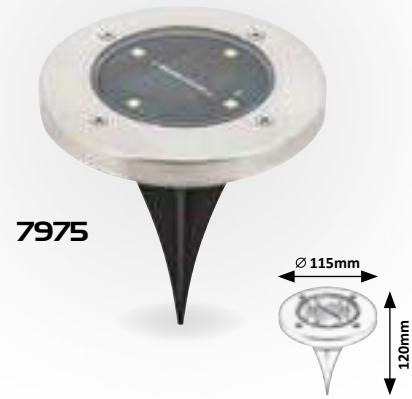

DANNET

7975