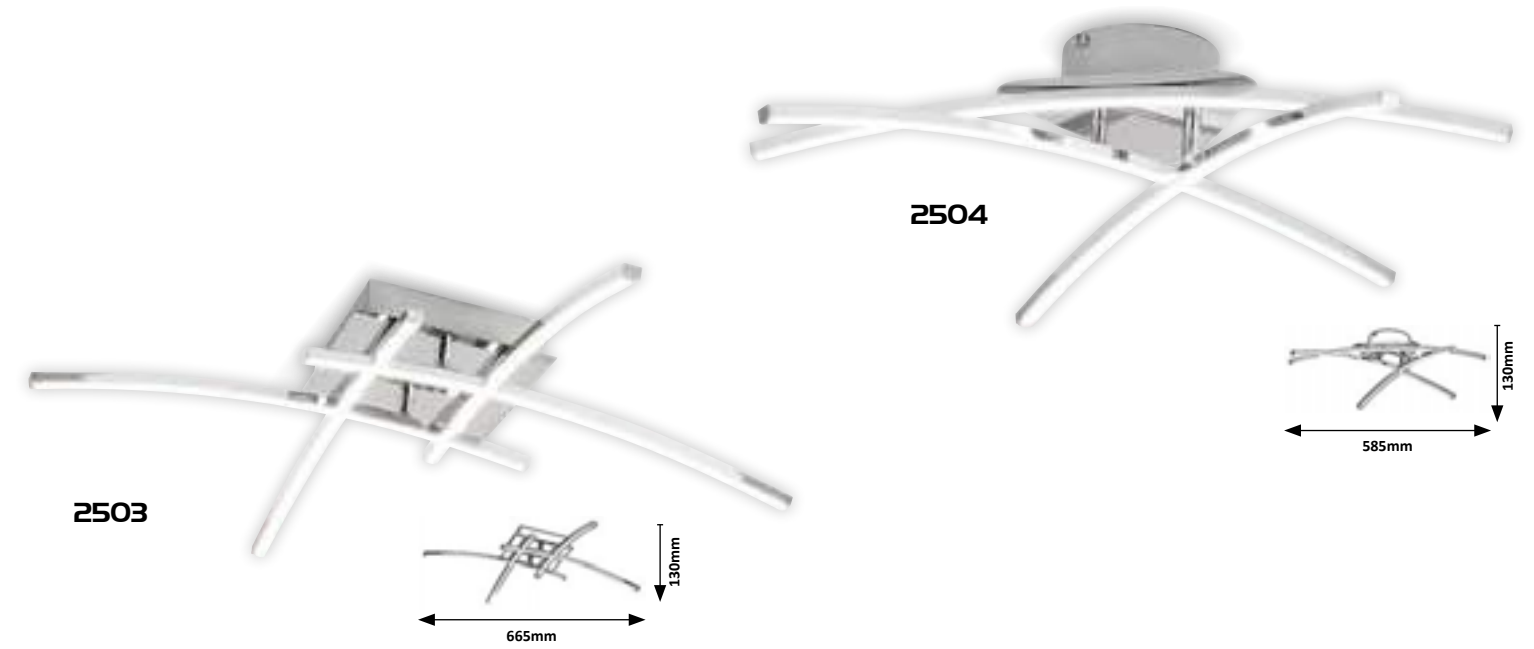

5 998250 325034

3515 **M P**

LED / 28W
 (1150lm, 3000K) incl.
 IP20
 matte black/white

5 998250 325035

ALEXIS

2503 **M P**

LED / 24W
 (1920lm, 4000K) incl.
 IP20
 chrome

5 998250 325033