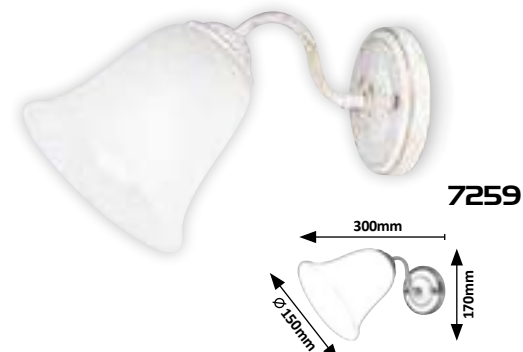

FABIOLA

7259

7256 M G

☒ E-27 / 1x max. 40W
IP20 • 19554
matte black/opal glass

5 998250 372563

7258 M G

☒ E-27 / 5x max. 40W
IP20 • 19554
matte black/opal glass

5 998250 372587

7259 M G

☒ E-27 / 1x max. 40W
IP20 • 19554
antique white/opal glass

5 998250 372594

7260 M G

☒ E-27 / 1x max. 40W
IP20 • 19554
antique white/opal glass

5 998250 372600

7261 M G

☒ E-27 / 5x max. 40W
IP20 • 19554
antique white/opal glass

5 998250 372617

DOROTHEA

7771 M G

☒ E-14 / 1x max. 40W
IP20 • 9421
matte black/alabaster

5 998250 377711

7772 M G

☒ E-14 / 1x max. 40W
IP20 • 9421
matte black/alabaster

5 998250 377728

7773 M G

☒ E-27 / 3x max. 60W
IP20 • 9295
matte black/alabaster

5 998250 377735

7776 M G

☒ E-27 / 1x max. 60W
IP20 • 9422
matte black/alabaster

5 998250 377766

7777 M G

☒ E-27 / 2x max. 60W
IP20 • 9423
matte black/alabaster

5 998250 377773