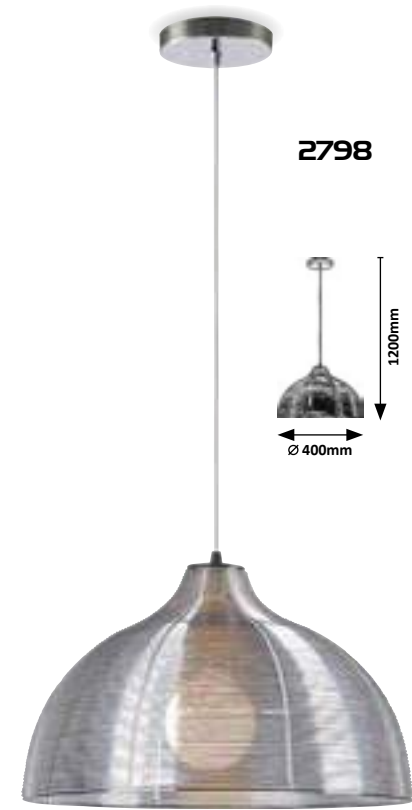

OZ

2798

2798 (M)

E-27 / 1x max. 60W
IP20
silver

2800

2800 (M)

E-27 / 1x max. 60W
IP20
brown

KYLE