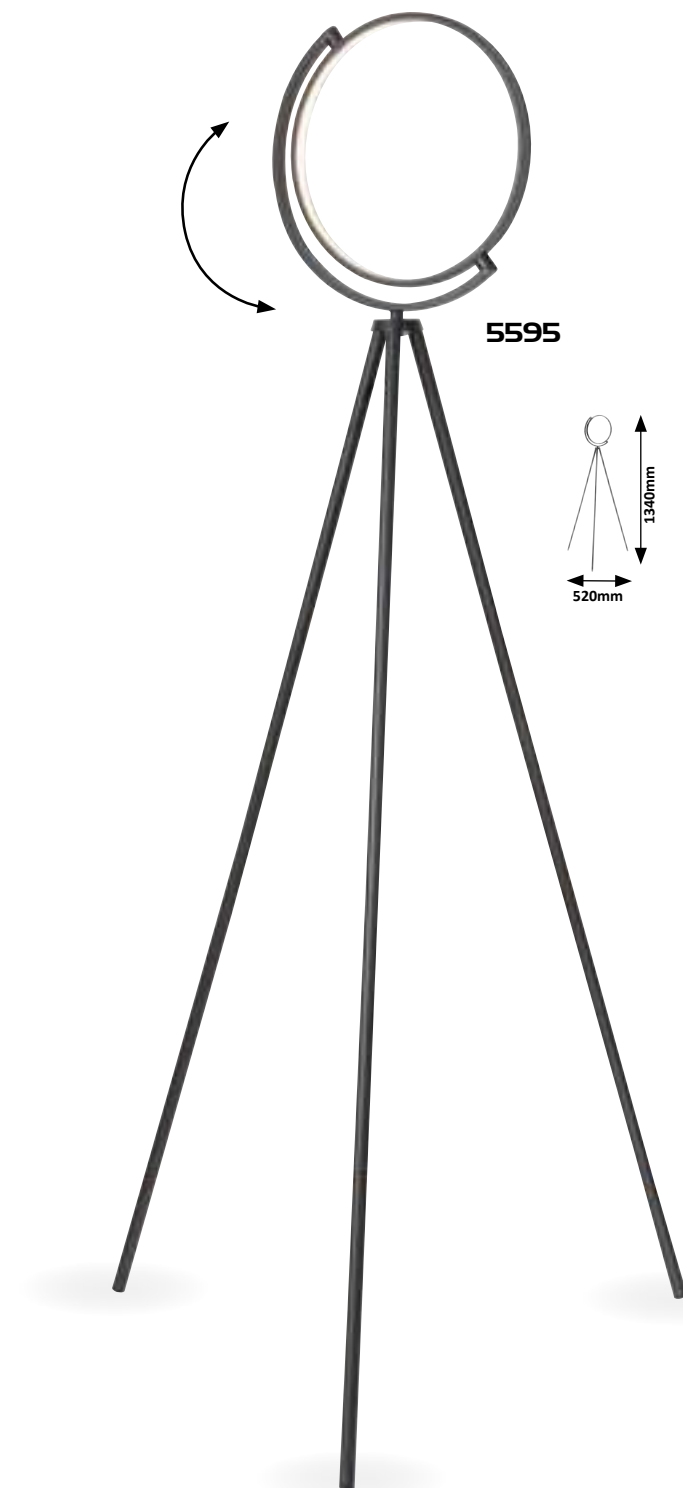

ECHO

5595

6570 (M)
 ☒ E-27 / 1x max. 60W
 IP20 • •
 white

5595 (M)
 ☑ LED / 12W
 (960lm, 3000K) incl.
 IP20 • •
 matte black

OTTO

GARETH

5592 **(M)**

☒ E-27 / 1x max. 60W
IP20 • •
matte black/gold foil