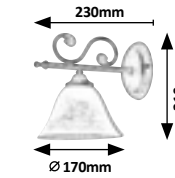

☒ E-27 / 1x max. 40W
IP20 • 19554
antique white/opal glass

5 998250 372600

7261 M G

☒ E-27 / 5x max. 40W
IP20 • 19554
antique white/opal glass

5 998250 372617

DOROTHEA

7771

7772