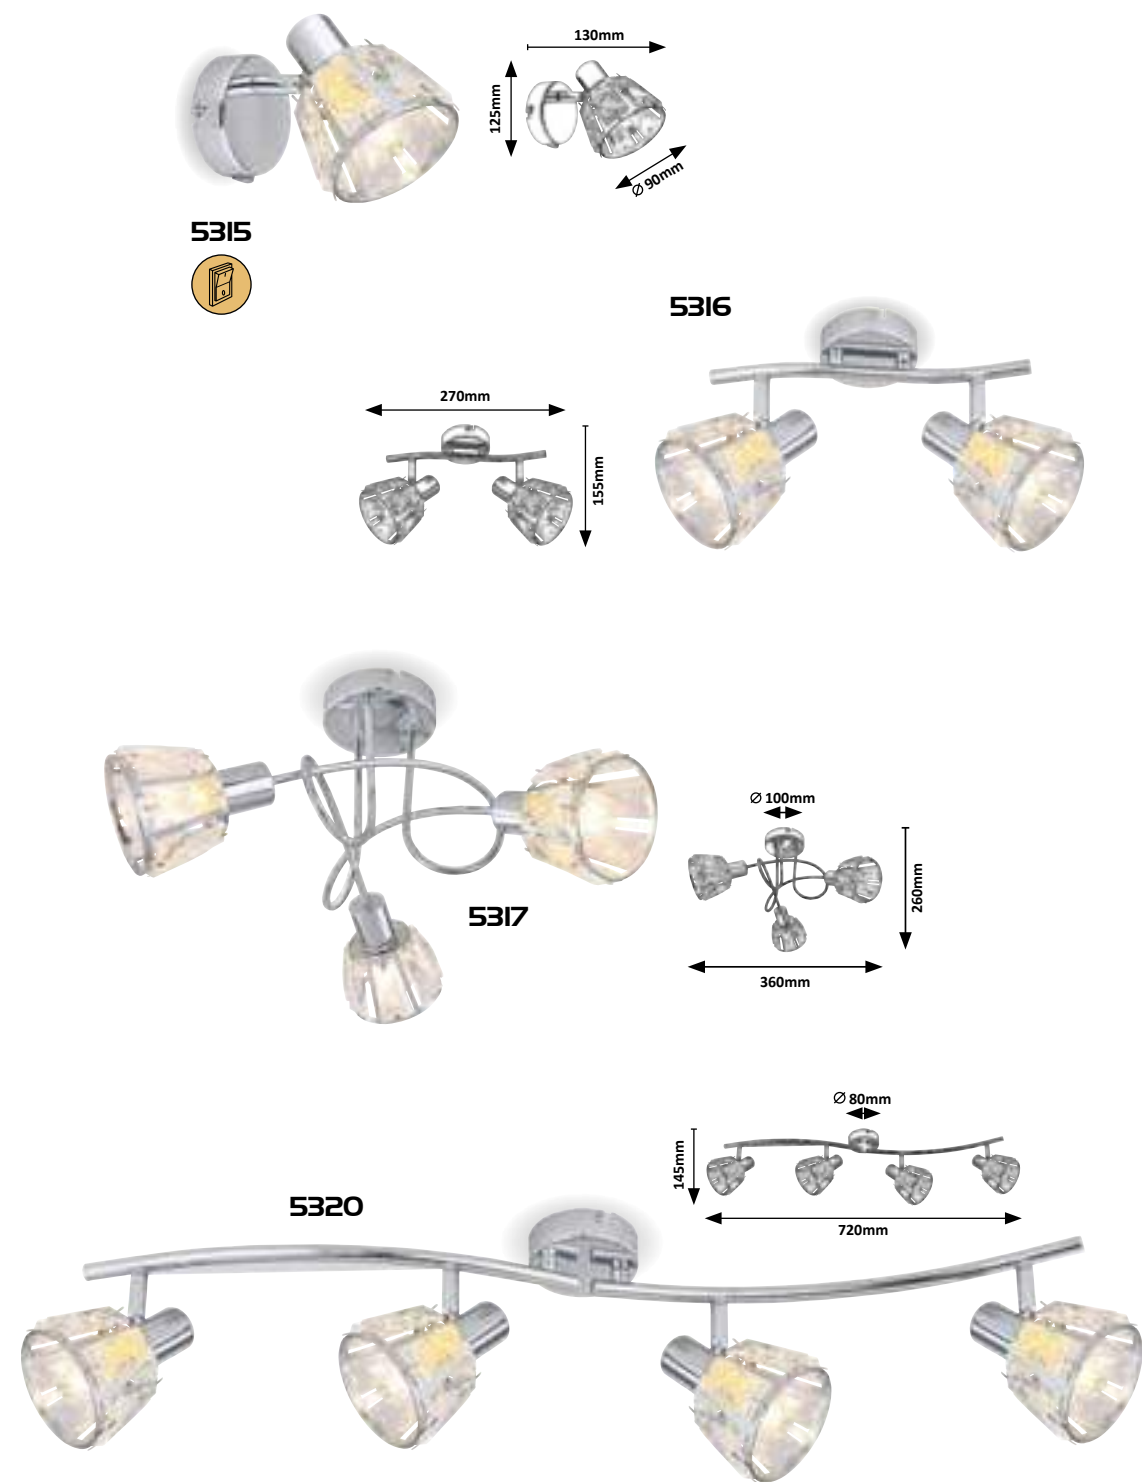

5634 (MG)

E-14 / 4x max. 40W
IP20 • 19633
satin chrome/chrome/
opal glass

CALYPSO

NEW

5315 MG

☒ E-14 / 1x max. 40W
IP20 • 19865
chrome/transparent

5316 MG

☒ E-14 / 2x max. 40W
IP20 • 19865
chrome/transparent