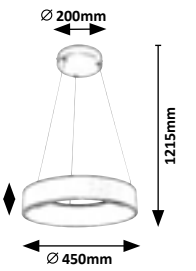

3926

3928

3927

3929

2507 (M) (P)

LED / 26W
(1500lm, 4000K) incl.
IP20
matte white

2508 (M) (P)

LED / 36W
(2100lm, 4000K) incl.
IP20
matte white