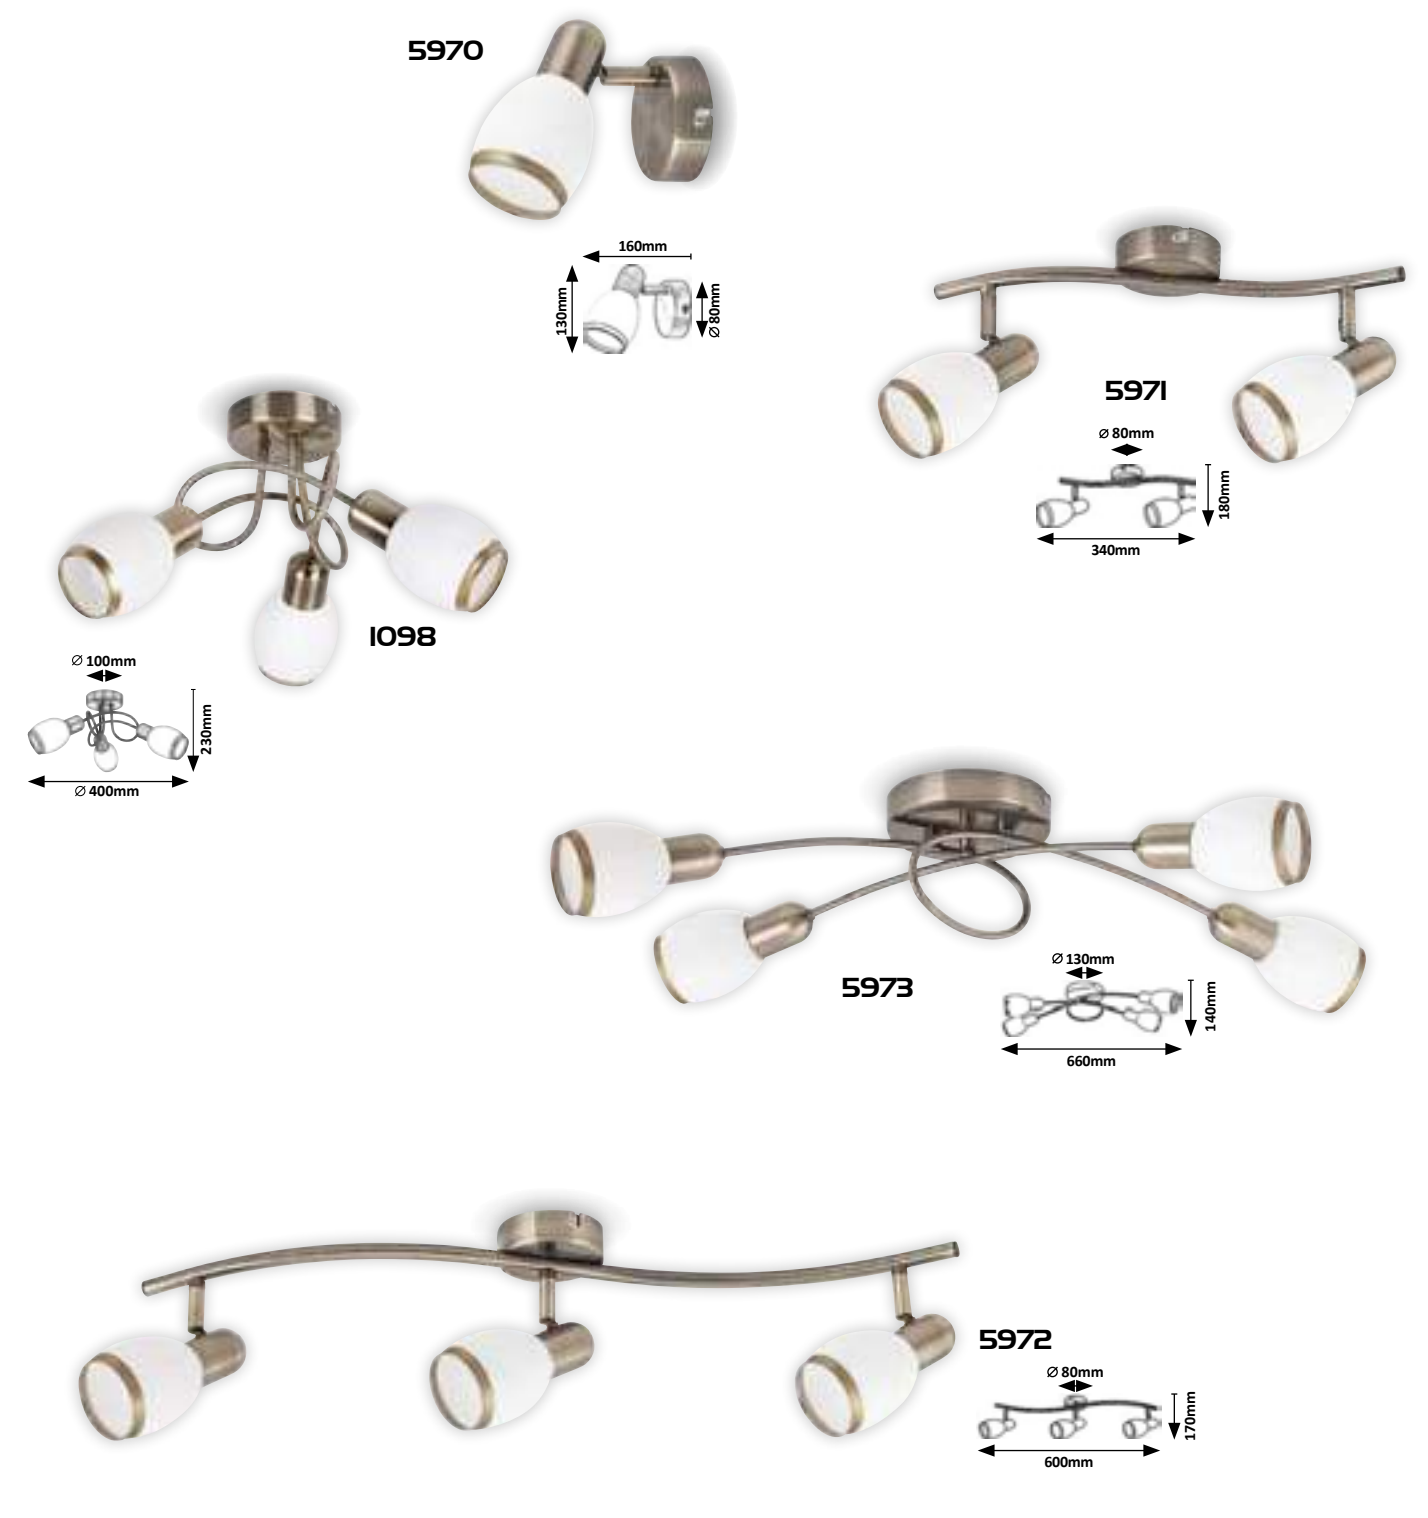

☒ E-14 / 2x max. 40W
IP20 • 19065
satin chrome/white

6637 MG

☒ E-14 / 3x max. 40W
IP20 • 19065
satin chrome/white

6638 MG

☒ E-14 / 4x max. 40W
IP20 • 19065
satin chrome/white

ELITE

ELITE

6020 MG E-14 / 3x max. 40W IP20 • 19662 chrome/white