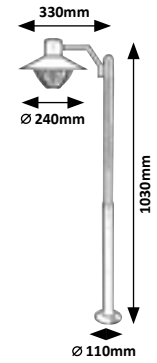

OUTDOOR LAMPS

KÜLTÉRI LÁMPÁK

AUSSENLEUCHTEN

ALMADA

NEW

7884

7886

7885