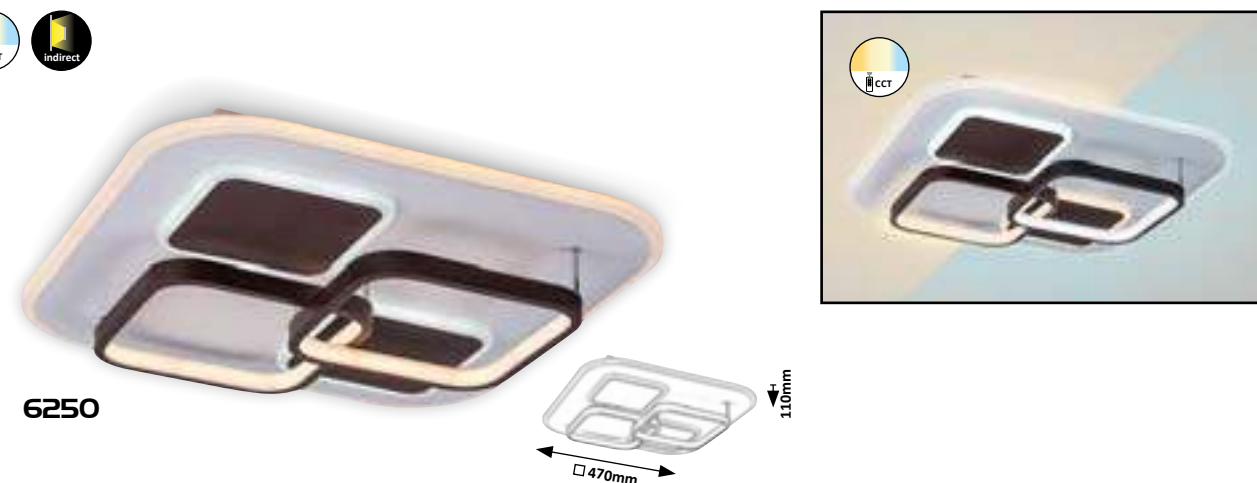

DELION

6250