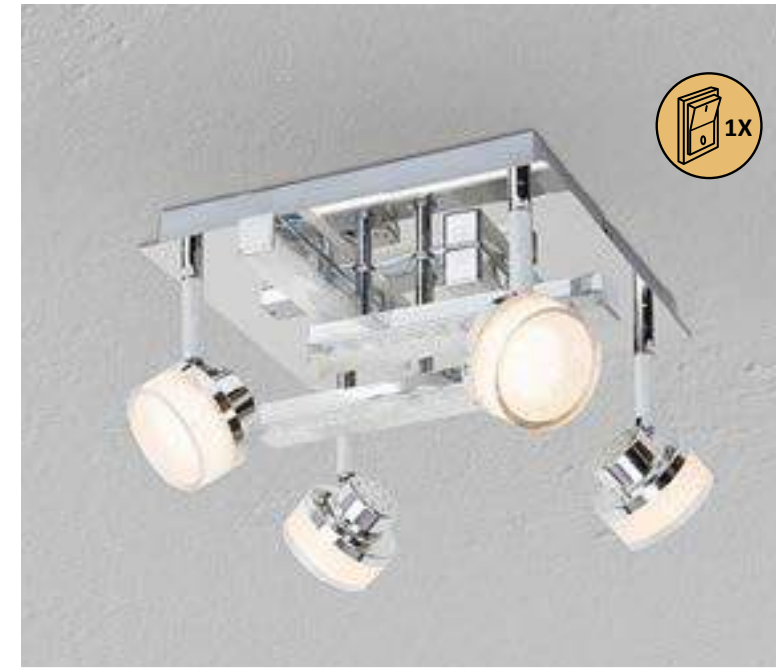

5635 (M) (P)

LED / 5W
(400lm, 3000K) incl.
IP20 • chrome/crystal

5 998250 356358

5636 (M) (P)

LED / 10W
(800lm, 3000K) incl.
IP20 chrome/crystal

5 998250 356365

5637 (M) (P)

LED / 15W
(1200lm, 3000K) incl.
IP20 chrome/crystal

5 998250 356372

5638 (M) (P)

LED / 20W (1600lm, 3000K) incl. +
LED / 12W (640lm, 3000K) incl.
IP20 chrome/crystal

5 998250 356389

5639 (M) (P)

LED / 20W
(1600lm, 3000K) incl.
IP20 chrome/crystal

5 998250 356396