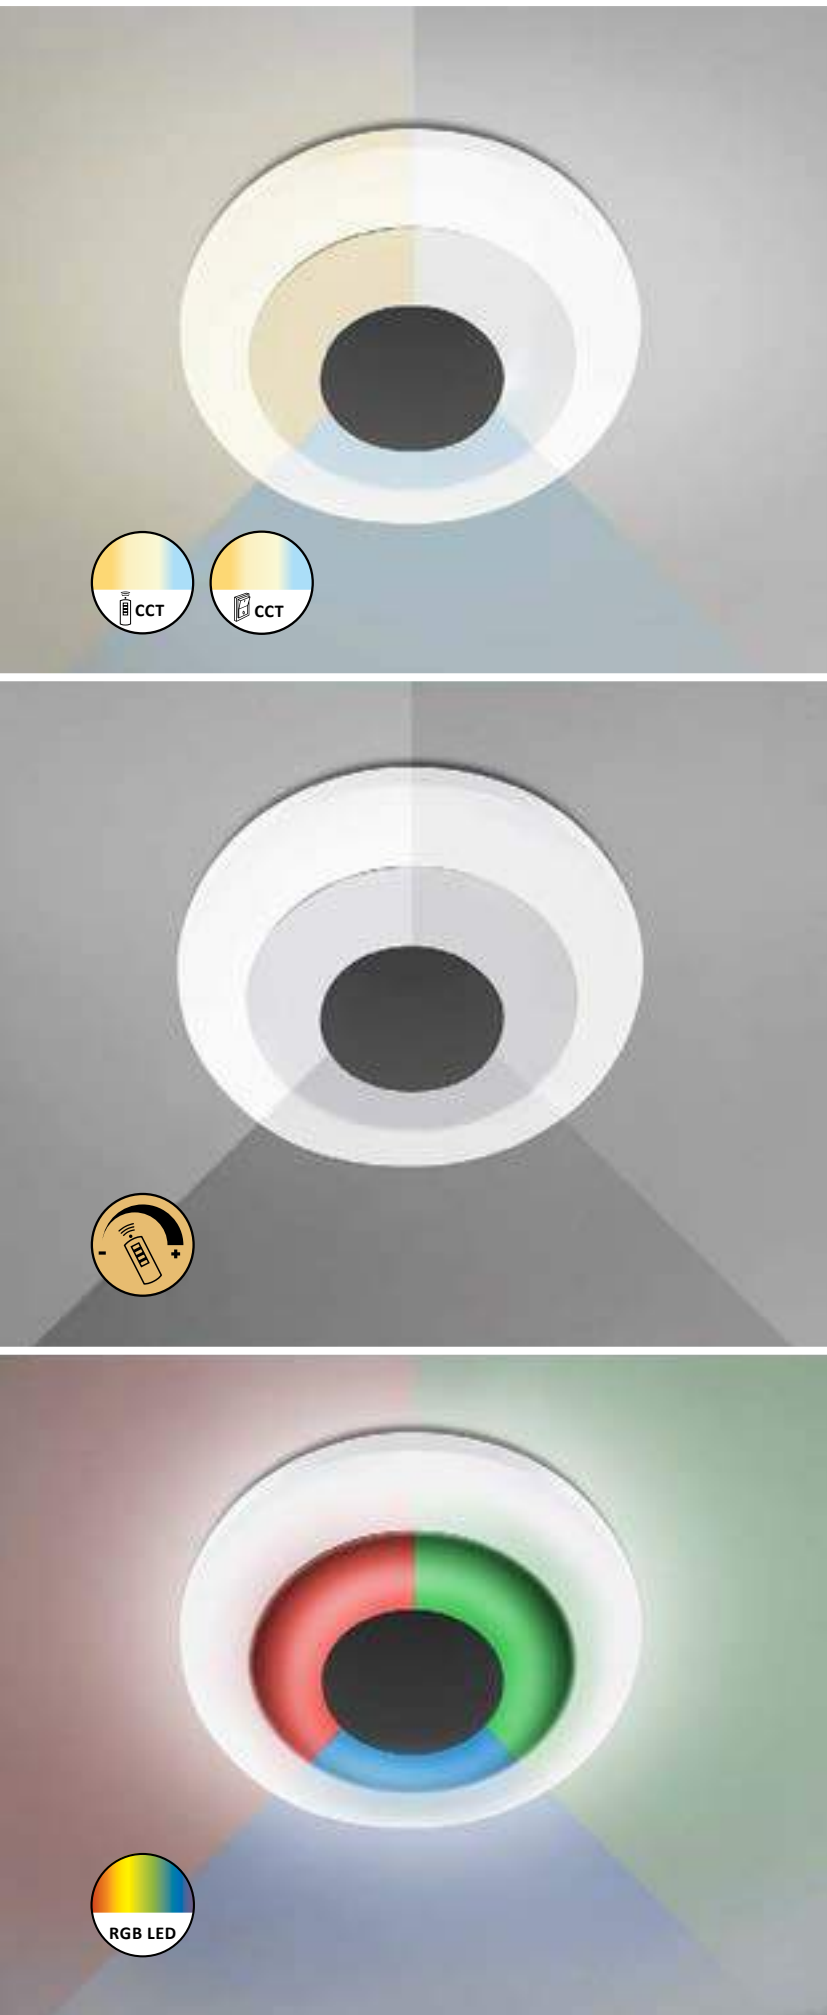

CALVIN

3015 (M) (A)

LED / 40W
(3200lm, 3000K-6000K) incl.
IP20 • 519
white

5 916250 330150

MURRY

4682 (M) (A)

LED / 18W
(1350lm, 3000K-6000K) incl.
IP20 • 19938 • 545
white

5 916250 346823

454I (M) (P)

LED / 24W
(1440lm, 3000K-6000K) incl.
IP20 • 19717 • 509
white

5 996250 345413