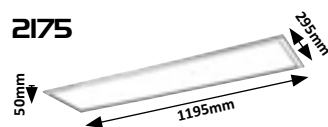

DAMEK

2173 (MP)

LED / 12W
(1260lm, 4000K) incl.
IP20
white

2174 (MP)

LED / 40W
(4200lm, 4000K) incl.
IP20
white

2175 (MP)

LED / 40W
(4200lm, 4000K) incl.
IP20
white

TALEB

2191 (MP)

LED / 40W
(3200lm, 3000K-6000K) incl.
IP20 • 527
silver

2192 (MP)

LED / 50W
(4000lm, 3000K-6000K) incl.
IP20 • 527
silver

2193 (MP)

LED / 60W
(4800lm, 3000K-6000K) incl.
IP20 • 527
silver

EN The lamp's memory function retains preset settings and reboots accordingly.

HU A lámpa memória funkciója megőrzi az utolsó beállításokat és ennek megfelelően indul újra.

DE Die Speicherfunktion der Lampe behält die voreingestellten Einstellungen bei und startet entsprechend neu.