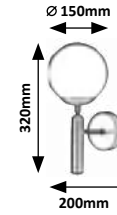

6495 MG

☒ E-27 / 1x max. 60W
IP20
▲ 19791 (∅250mm)
gold/transparent

6496 MG

☒ E-27 / 3x max. 60W
IP20 • ▲ 19791 (∅250mm),
▲ 19792 (∅200mm)
gold/transparent

DIVINA

5351

5353

5351 MG