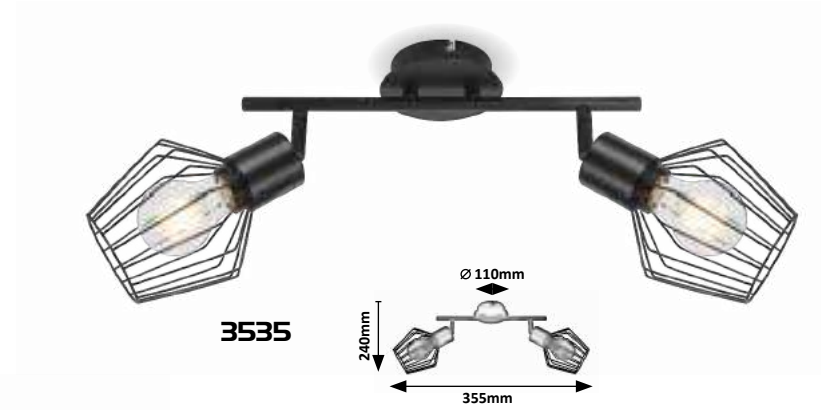

☒ E-14 / 3x max. 40W
IP20 • 19831
brown/amber

5 926250 353395

5340 MG

☒ E-14 / 5x max. 40W
IP20 • 19831
brown/amber

5 926250 353401

BELANO

NEW

3535