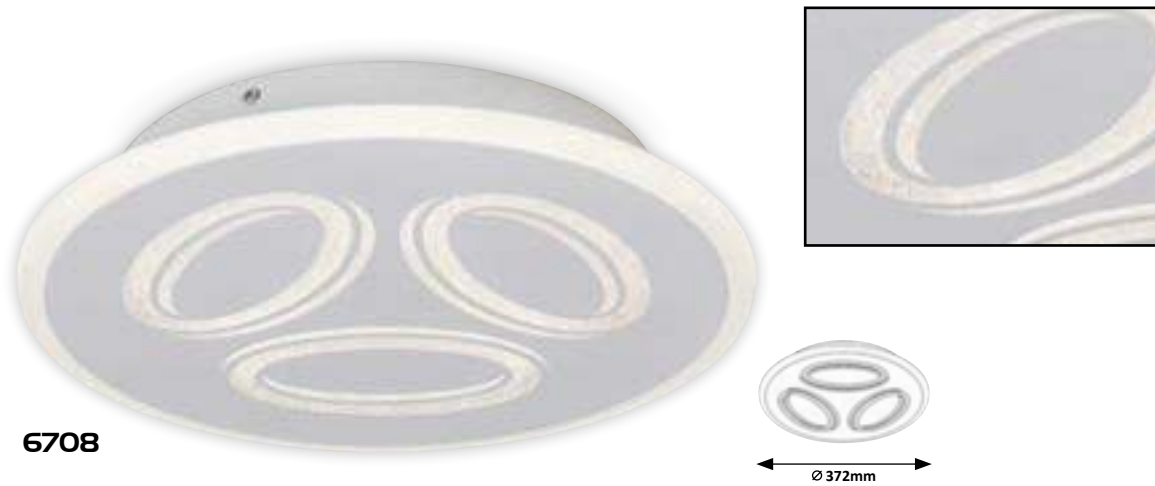

ROCHELLE

6708