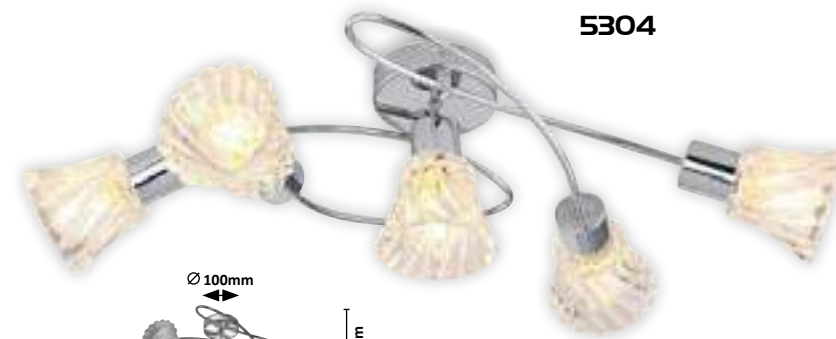

HESTIA

NEW

5299

5300

5301

5302

5304

5299 MG

☒ E-14 / 1x max. 40W
IP20 • 19868
chrome/transparent

5300 MG

☒ E-14 / 2x max. 40W
IP20 • 19868
chrome/transparent

5301 MG

☒ E-14 / 3x max. 40W
IP20 • 19868
chrome/transparent

5302 MG

☒ E-14 / 4x max. 40W
IP20 • 19868
chrome/transparent

5304 MG

☒ E-14 / 5x max. 40W
IP20 • 19868
chrome/transparent

HESTIA

NEW

5303

5305

5303 MG

☒ E-14 / 4x max. 40W
IP20 • 19869
chrome/transparent

5305 MG

☒ E-14 / 5x max. 40W
IP20 • 19869
chrome/transparent