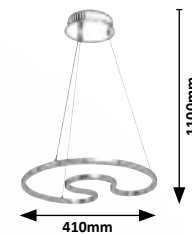

MELORA

2189

2190

MERIDIA

3256

3257

2189 (M)

LED / 30W
(2400lm, 4000K) incl.
IP20
chrome

5 996250 321899

2190 (M)

LED / 30W
(2400lm, 4000K) incl.
IP20
chrome

5 996250 321305

3256 (M P)

LED / 40W
(2900lm, 3000K) incl.
IP20
matte black/white

5 996250 325657

3257 (M P)

LED / 40W
(2900lm, 3000K) incl.
IP20
matte black/white

5 996250 325757