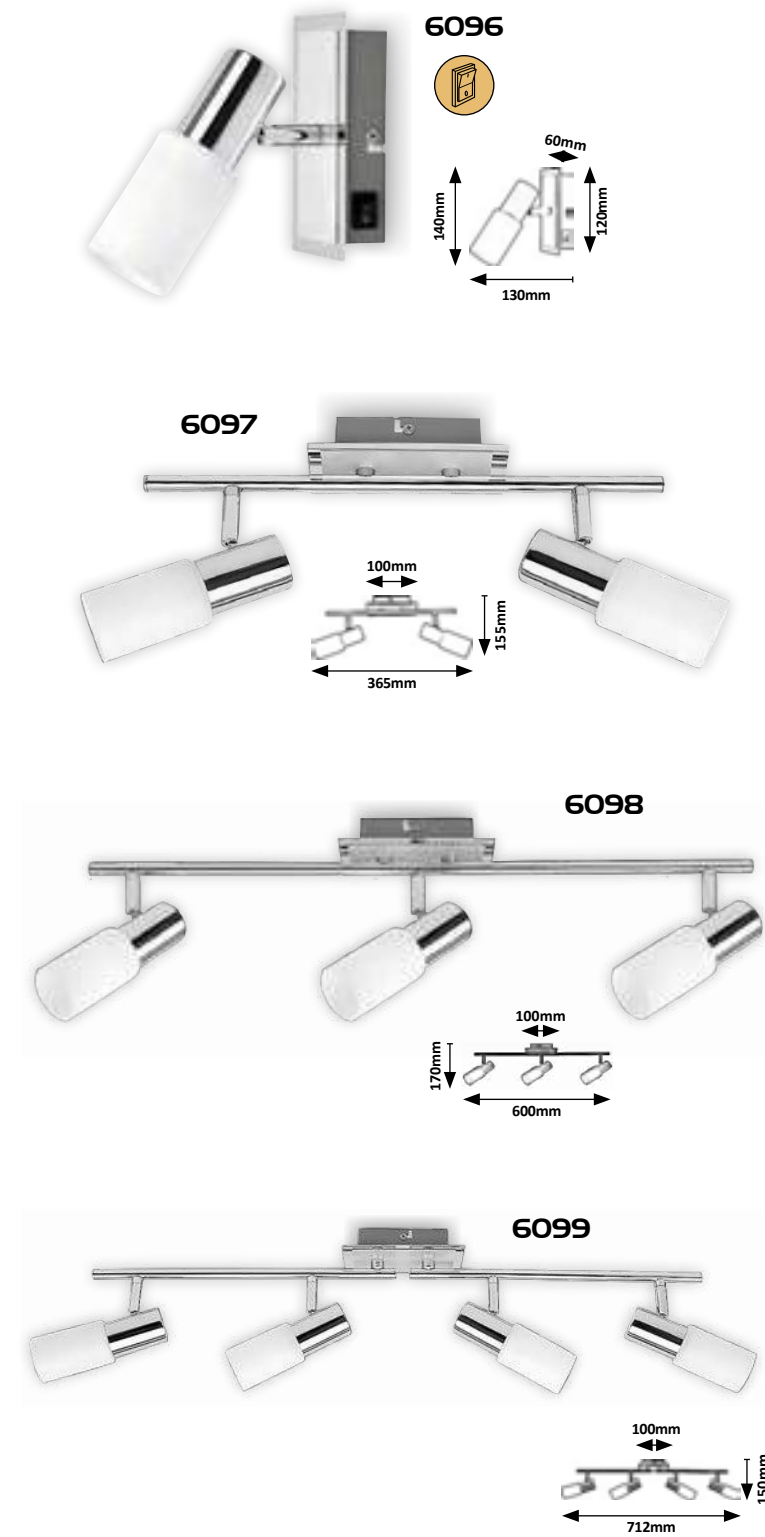

BLOSSOM

6175 MG

☒ E-14 / 1x max. 40W
IP20 • 19117
chrome/white/black

5 998250 361758

6176 MG

☒ E-14 / 2x max. 40W
IP20 • 19117
chrome/white/black

5 998250 361765

6177 MG

☒ E-14 / 3x max. 40W
IP20 • 19117
chrome/white/black

5 998250 361772

6178 MG

☒ E-14 / 4x max. 40W
IP20 • 19117
chrome/white/black

5 998250 361789

LOGAN

6096 MG

☒ E-14 / 1x max. 40W
IP20 • 19249
chrome/satin chrome/white

5 998250 360566

6097 MG

☒ E-14 / 2x max. 40W
IP20 • 19249
chrome/satin chrome/white

5 998250 360573

6098 MG

☒ E-14 / 3x max. 40W
IP20 • 19249
chrome/satin chrome/white

5 998250 360580

6099 MG

☒ E-14 / 4x max. 40W
IP20 • 19249
chrome/satin chrome/white

5 998250 360597