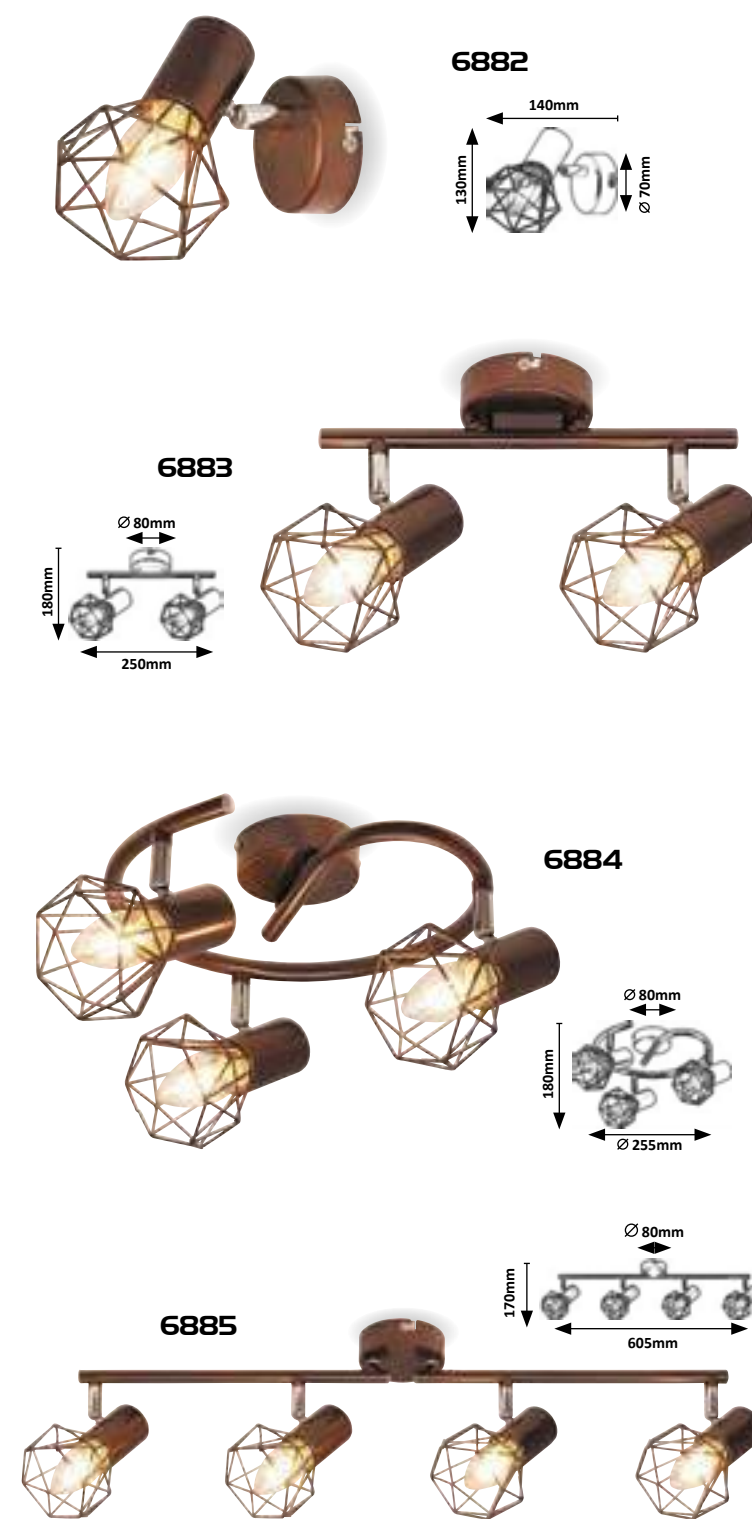

PETER

5981 (M)
☒ E-27 / 1x max. 60W
IP20
antique bronze

5 998250 359816

5982 (M)
☒ E-27 / 2x max. 60W
IP20
antique bronze

5 998250 359823

5983 (M)
☒ E-27 / 3x max. 60W
IP20
antique bronze

5 998250 359830

5987 (M)
☒ E-27 / 1x max. 15W
IP20 •
antique bronze

5 998250 359878

ODIN

6882 (M)
☒ E-14 / 1x max. 40W
IP20
metal brown

5 998250 368825

6883 (M)
☒ E-14 / 2x max. 40W
IP20
metal brown

5 998250 368832

6884 (M)
☒ E-14 / 3x max. 40W
IP20
metal brown

5 998250 368849

6885 (M)
☒ E-14 / 4x max. 40W
IP20
metal brown

5 998250 368856