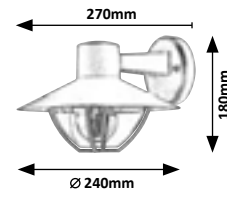

OUTDOOR LAMPS

KÜLTÉRI LÁMPÁK

AUSSENLEUCHTEN

ALMADA

NEW

7884

7886

7885