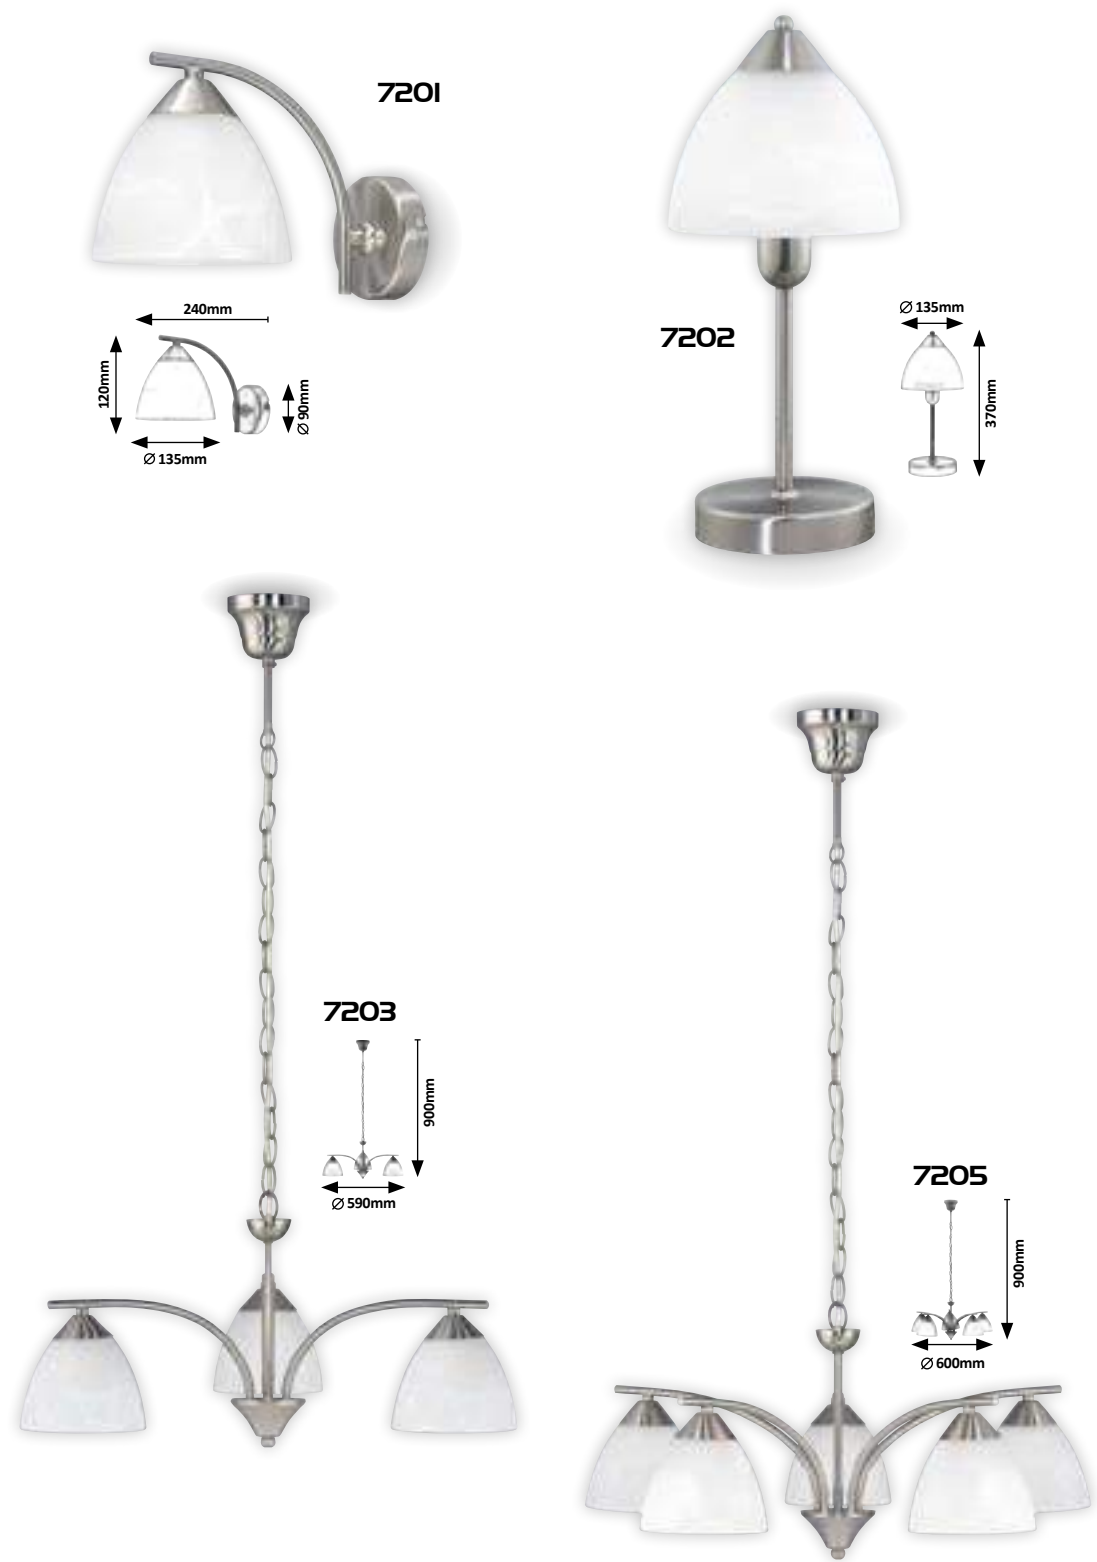

5 998250 337227

3723 **M G**

☒ E-27 / 3x max. 60W
IP20 • 9574
black/alabaster

5 998250 337234

2772 **M G**

☒ E-27 / 4x max. 60W
IP20 • 19254
wenge/chrome/white

5 998250 327223

TRISTAN