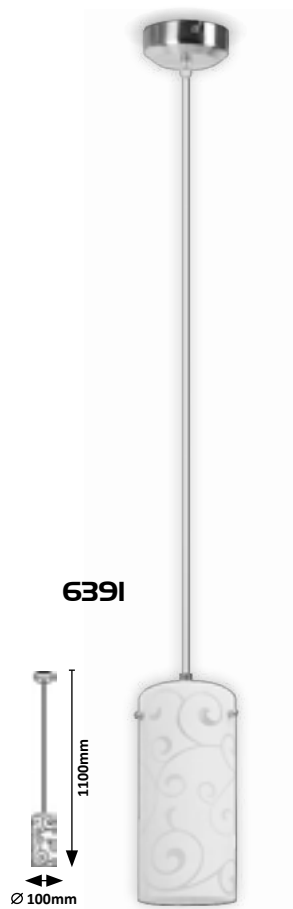

HARMONY LUX

6391 **MG**

☒ E-27 / 1x max. 60W
IP20 • 19115
satin chrome/white

6392 **MG**

☒ E-27 / 3x max. 60W
IP20 • 19115
satin chrome/white

6393 **MG**

☒ E-27 / 1x max. 60W
IP20 • 19115
satin chrome/white