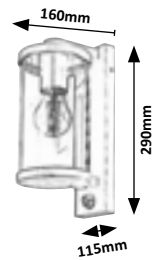

SILISTRA

7891

7892

7891 MG

☒ E-27 / 1x max. 60W
IP44 • 19852
anthracite/transparent

7892 MG

☒ E-27 / 1x max. 60W
IP44 • 19852
1-12m, 110°
anthracite/transparent

TOPEKA

8140

NORVICH

8753

8754

8140 MG

☒ E-27 / 1x max. 60W
IP54 • 19515
transparent/black

8753 MG

☒ E-27 / 1x max. 60W
IP43
19524 • 19523
antique white/transparent

8754 MG

☒ E-27 / 1x max. 60W
IP43
19524 • 19523
antique gold/transparent