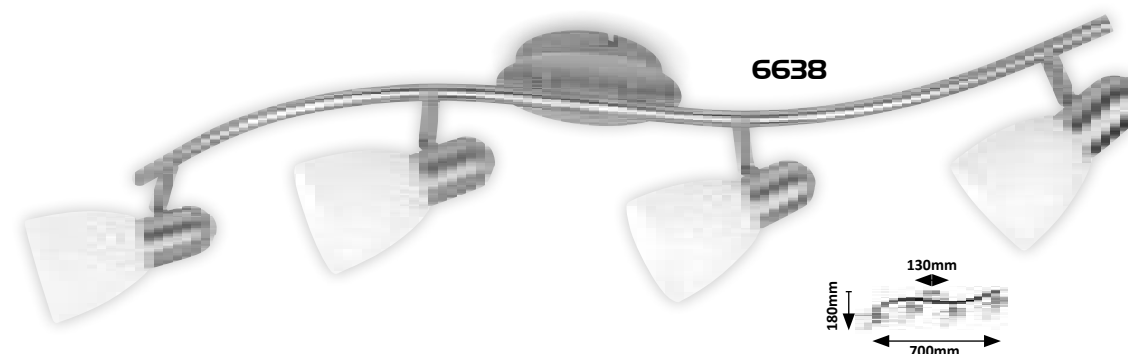

6638

6635 MG

☒ E-14 / 1x max. 40W
IP20 • 19065
satin chrome/white

6636 MG

☒ E-14 / 2x max. 40W
IP20 • 19065
satin chrome/white

6637 MG

☒ E-14 / 3x max. 40W
IP20 • 19065
satin chrome/white

☒ E-14 / 4x max. 40W
IP20 • 19065
satin chrome/white