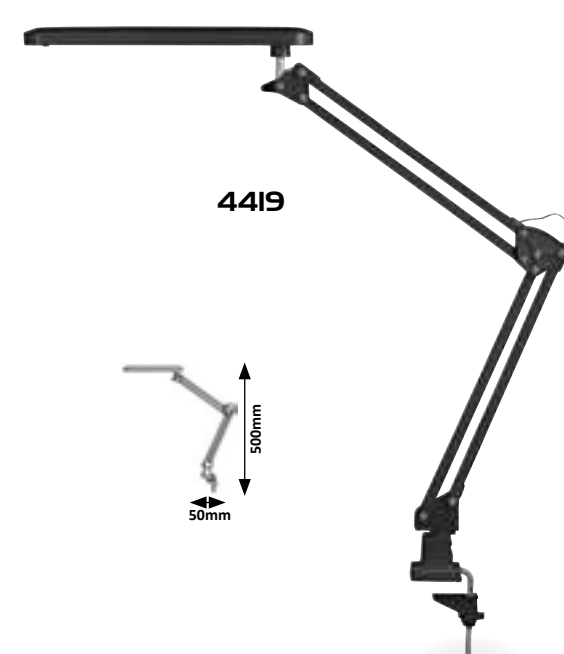

RONALD

COLIN

RAUL

ARNO

4334 (P)

LED / 5W
(350lm, 6400K) incl.
IP20 • □
black

4335 (P)

LED / 5W
(350lm, 6400K) incl.
IP20 • □
silver

4407 (M P)

LED / 6W
(350lm, 4500K) incl.
IP20 • □
white

4408 (M P)

LED / 6W
(350lm, 4500K) incl.
IP20 • □
black

4419 (M P)

LED / 6W
(350lm, 4500K) incl.
IP20 • □
black

4420 (M P)

LED / 6W
(350lm, 4500K) incl.
IP20 • □
silver

4214 (M)

E-27 / 1x max. 60W
IP20 • □
white

4215 (M)

E-27 / 1x max. 60W
IP20 • □
black

4216 (M)

E-27 / 1x max. 60W
IP20 • □
silver