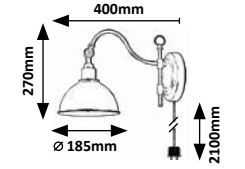

ALDER

5375 (M)

☒ E-14 / 1x max. 40W
IP20
black/gold/white

5 998250 353753

5376 (M)

☒ E-14 / 3x max. 40W
IP20
black/gold/white

5 998250 353764

5377 (M)

☒ E-14 / 4x max. 40W
IP20
black/gold/white

5 998250 353777

5378 (M)

☒ E-14 / 1x max. 25W
IP20 • ☐
black/gold/white

5 998250 353784

CAITLIN

2744 (M)

☒ E-27 / 3x max. 60W
IP20 • ⚡ 19509 (Ø200mm)
matte black

5 998250 327440

MARC

2275

2273 (M)

☒ E-27 / 1x max. 25W
IP20 • ☐
matte black

5 998250 322735

2275 (M)

☒ E-27 / 1x max. 40W
IP20 • ☐
matte black

5 998250 322759