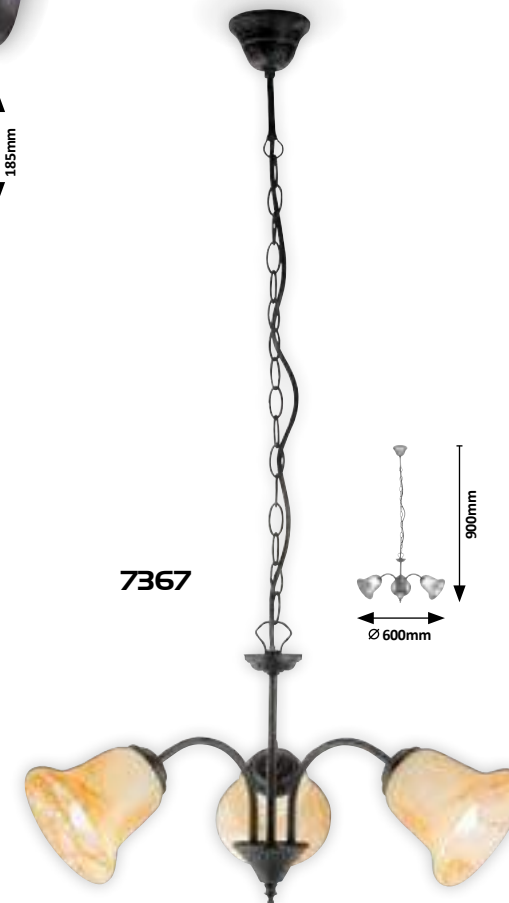

CLAIRE

6065

6066

6067

6068

6065 MG

☒ E-14 / 1x max. 40W
IP20 • 19197
brown/cream

5 998250 360652

6066 MG

☒ E-14 / 2x max. 40W
IP20 • 19197
brown/cream

5 998250 360669

6067 MG

☒ E-14 / 3x max. 40W
IP20 • 19197
brown/cream

5 998250 360676

6068 MG

☒ E-14 / 4x max. 40W
IP20 • 19197
brown/cream

5 998250 360683

COLETTE

7366

7367

7368

7366 MG

☒ E-14 / 1x max. 40W
IP20 • 9734
black/brown/
alabaster

5 998250 373669

7367 MG

☒ E-14 / 3x max. 40W
IP20 • 9734
black/brown/
alabaster

5 998250 373676

7368 MG

☒ E-14 / 5x max. 40W
IP20 • 9734
black/brown/
alabaster

5 998250 373683