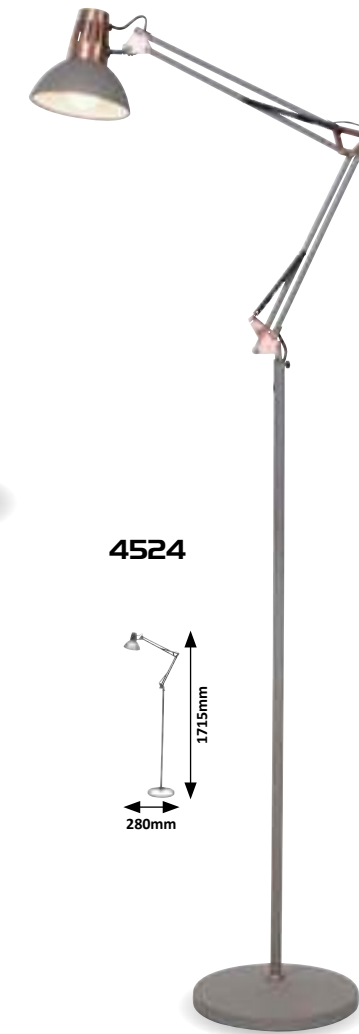

4524
1715mm
280mm

4525
1715mm
280mm

4523 (M)
E-27 / 1x max. 40W
IP20 •
anthracite/copper

5 998250 345239

4524 (M)
E-27 / 1x max. 40W
IP20 •
grey/copper

5 998250 345246

4525 (M)
E-27 / 1x max. 40W
IP20 •
matte white/copper