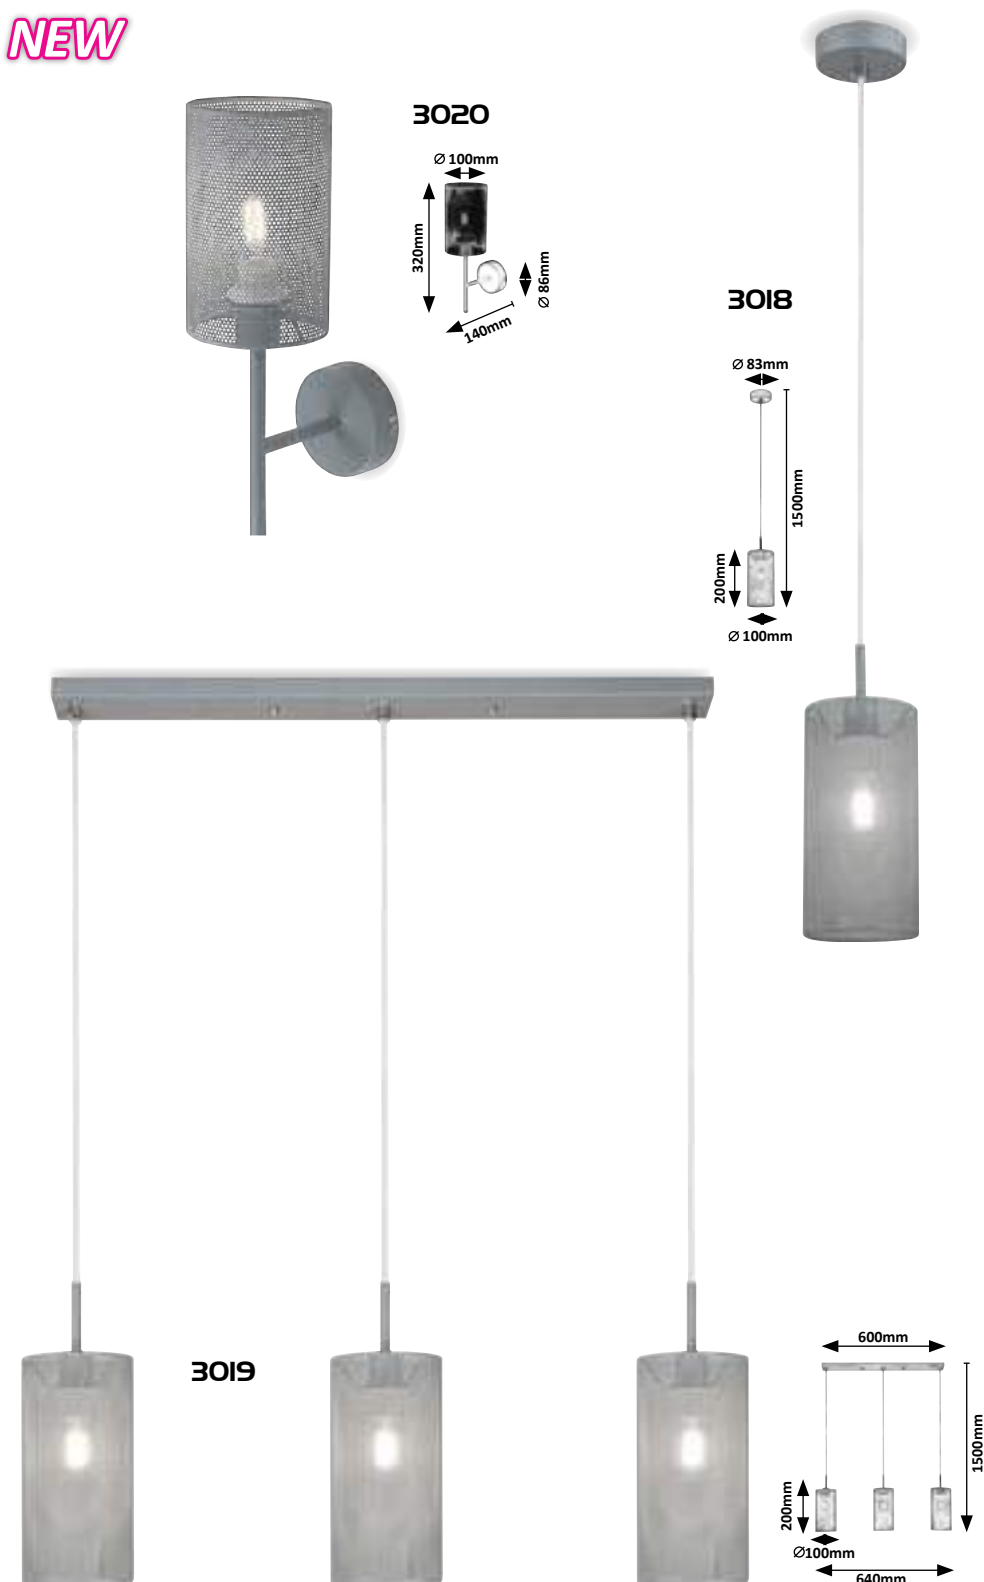

CALLIA

NEW

3018 **M**
☒ E-14 / 1x max. 25W
IP20
grey

3019 **M**
☒ E-14 / 3x max. 25W
IP20
grey

3020 **M**
☒ E-14 / 1x max. 25W
IP20
grey