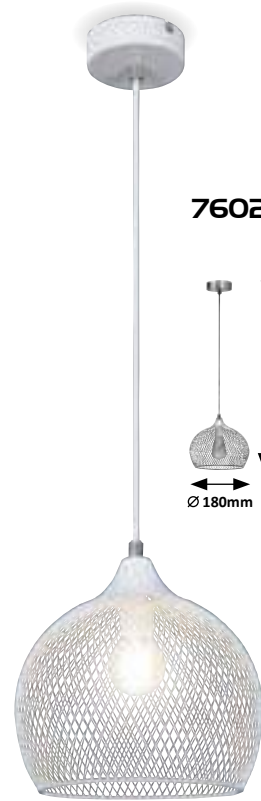

IDUNA

NEW

4347 (M)
☒ E-27 / 1x max. 60W
IP20
matte black

7601 (M)
☒ E-14 / 1x max. 40W
IP20
black

RONAN

7602 (M)
☒ E-14 / 1x max. 40W
IP20
white

7603 (M)
☒ E-14 / 1x max. 40W
IP20
mint

ZILLE

TEXTILE CABLE NEW

4754 (M)
☒ E-27 / 1x max. 40W
IP20
red/matte black

XENIA

TEXTILE CABLE NEW

4919 (M)
☒ E-27 / 1x max. 60W
IP20
black/blue