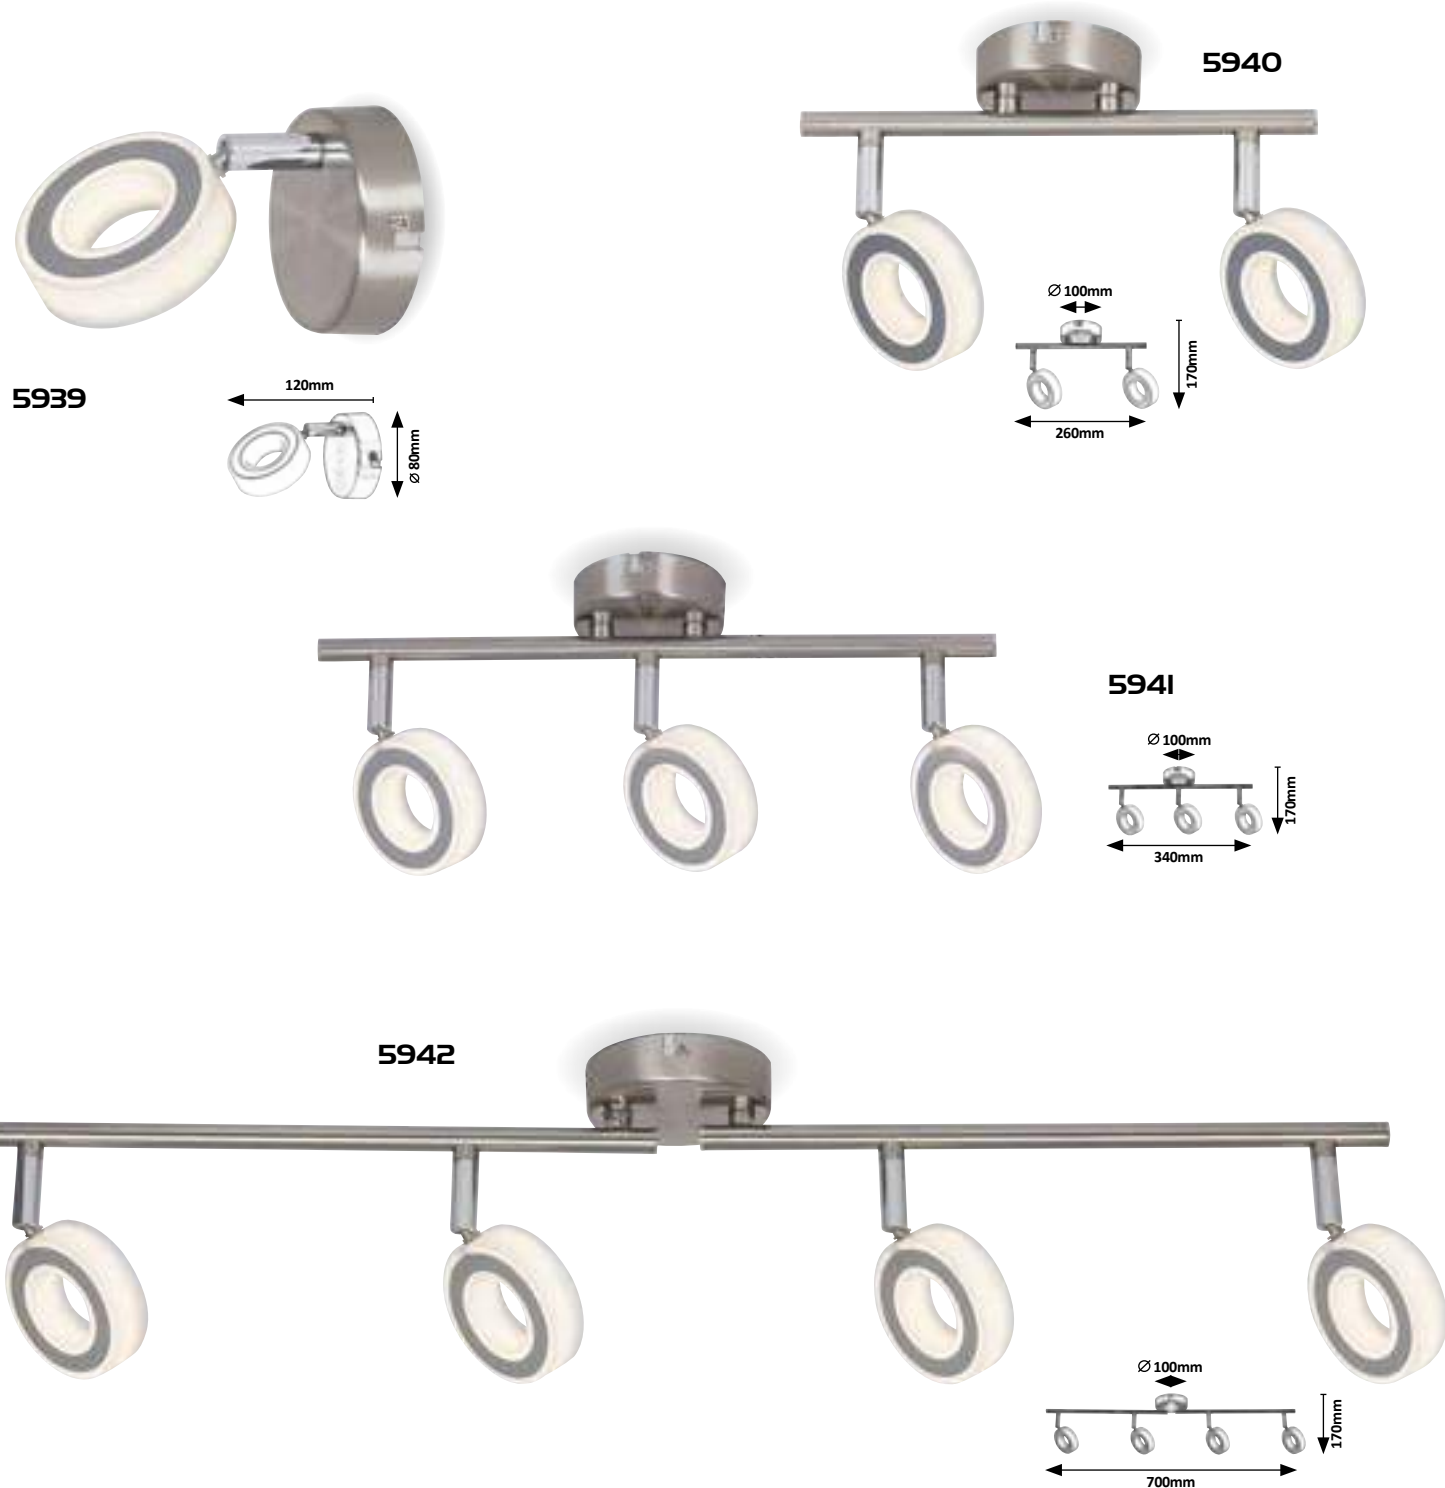

ZORA

5939 (MP)