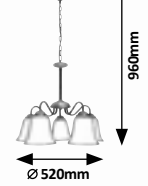

7258

7256 M G