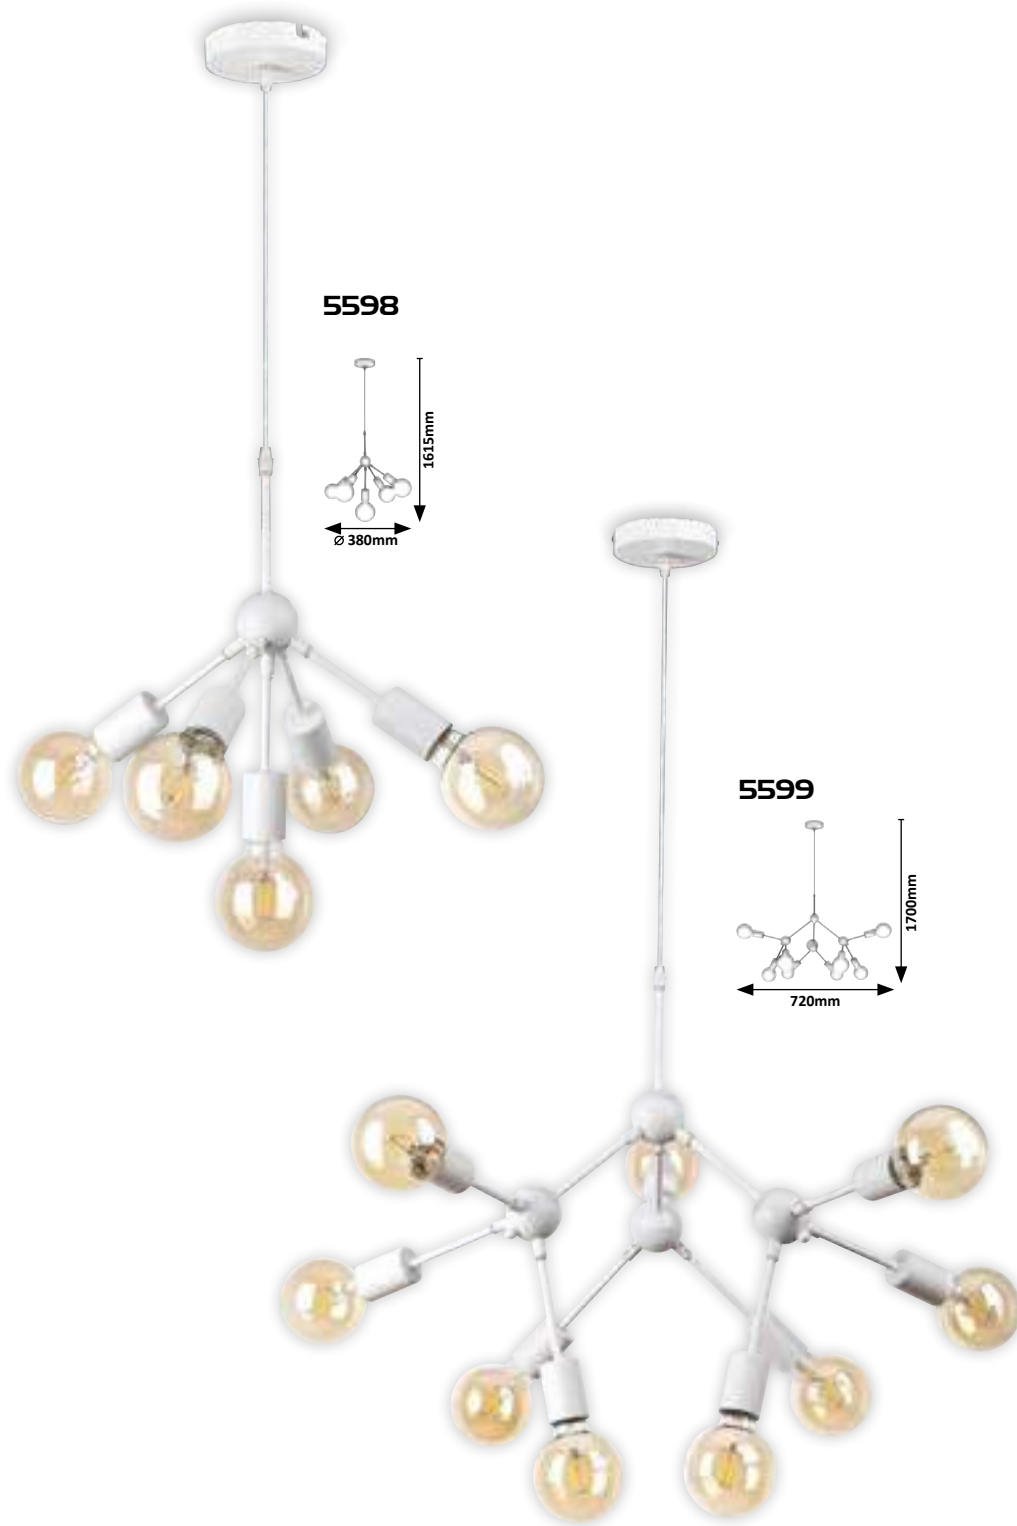

5 998250 345604

4561 (M)
 E-27 / 4x max. 15W
 IP20
 black/gold

5 998250 345611

SEPARATELY SWITCHABLE

MALIK

5598 (M)
 ☒ E-27 / 5x max. 40W
 IP20
 white

5599 (M)
 ☒ E-27 / 9x max. 40W
 IP20
 white

MALIET