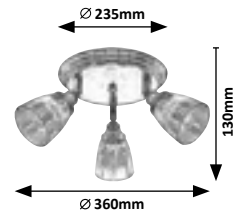

MARTHA

5014 MG
☒ E-14 / 1x max. 40W
IP20 • 19813
antique bronze/transparent

5015 MG
☒ E-14 / 2x max. 40W
IP20 • 19813
antique bronze/transparent

5016 MG
☒ E-14 / 3x max. 40W
IP20 • 19813
antique bronze/transparent

5017 MG
☒ E-14 / 3x max. 40W
IP20 • 19813
antique bronze/transparent

5018 MG
☒ E-14 / 4x max. 40W
IP20 • 19813
antique bronze/transparent

FRANCIS

5437 MG
☒ E-14 / 1x max. 28W
IP20 • 19781
satin chrome/transparent

5438 MG
☒ E-14 / 2x max. 28W
IP20 • 19781
satin chrome/transparent

5439 MG
☒ E-14 / 3x max. 28W
IP20 • 19781
satin chrome/transparent

5440 MG
☒ E-14 / 4x max. 28W
IP20 • 19781
satin chrome/transparent