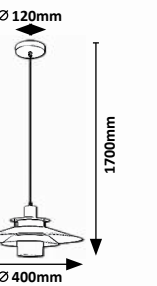

ADRIA

6100

6100 (M)

E-27 / 1x max. 60W
IP20
chrome/satin chrome

OZ

2798

2798 (M)

E-27 / 1x max. 60W
IP20
silver

2800

2800 (M)

E-27 / 1x max. 60W
IP20
brown

KYLE

2930

2930 (M)

E-27 / 1x max. 60W
IP20
brown

DOUG

2910

2910 (M)

E-27 / 1x max. 60W
IP20
matte black

VIDA

5000

5000 (M G)

E-27 / 1x max. 8W
IP20 • 19784
black/tinted colour

CAMERON

TEXTILE CABLE NEW

4313

4313 (M G)

E-27 / 1x max. 40W
IP20 • 19889
grey/gold/white