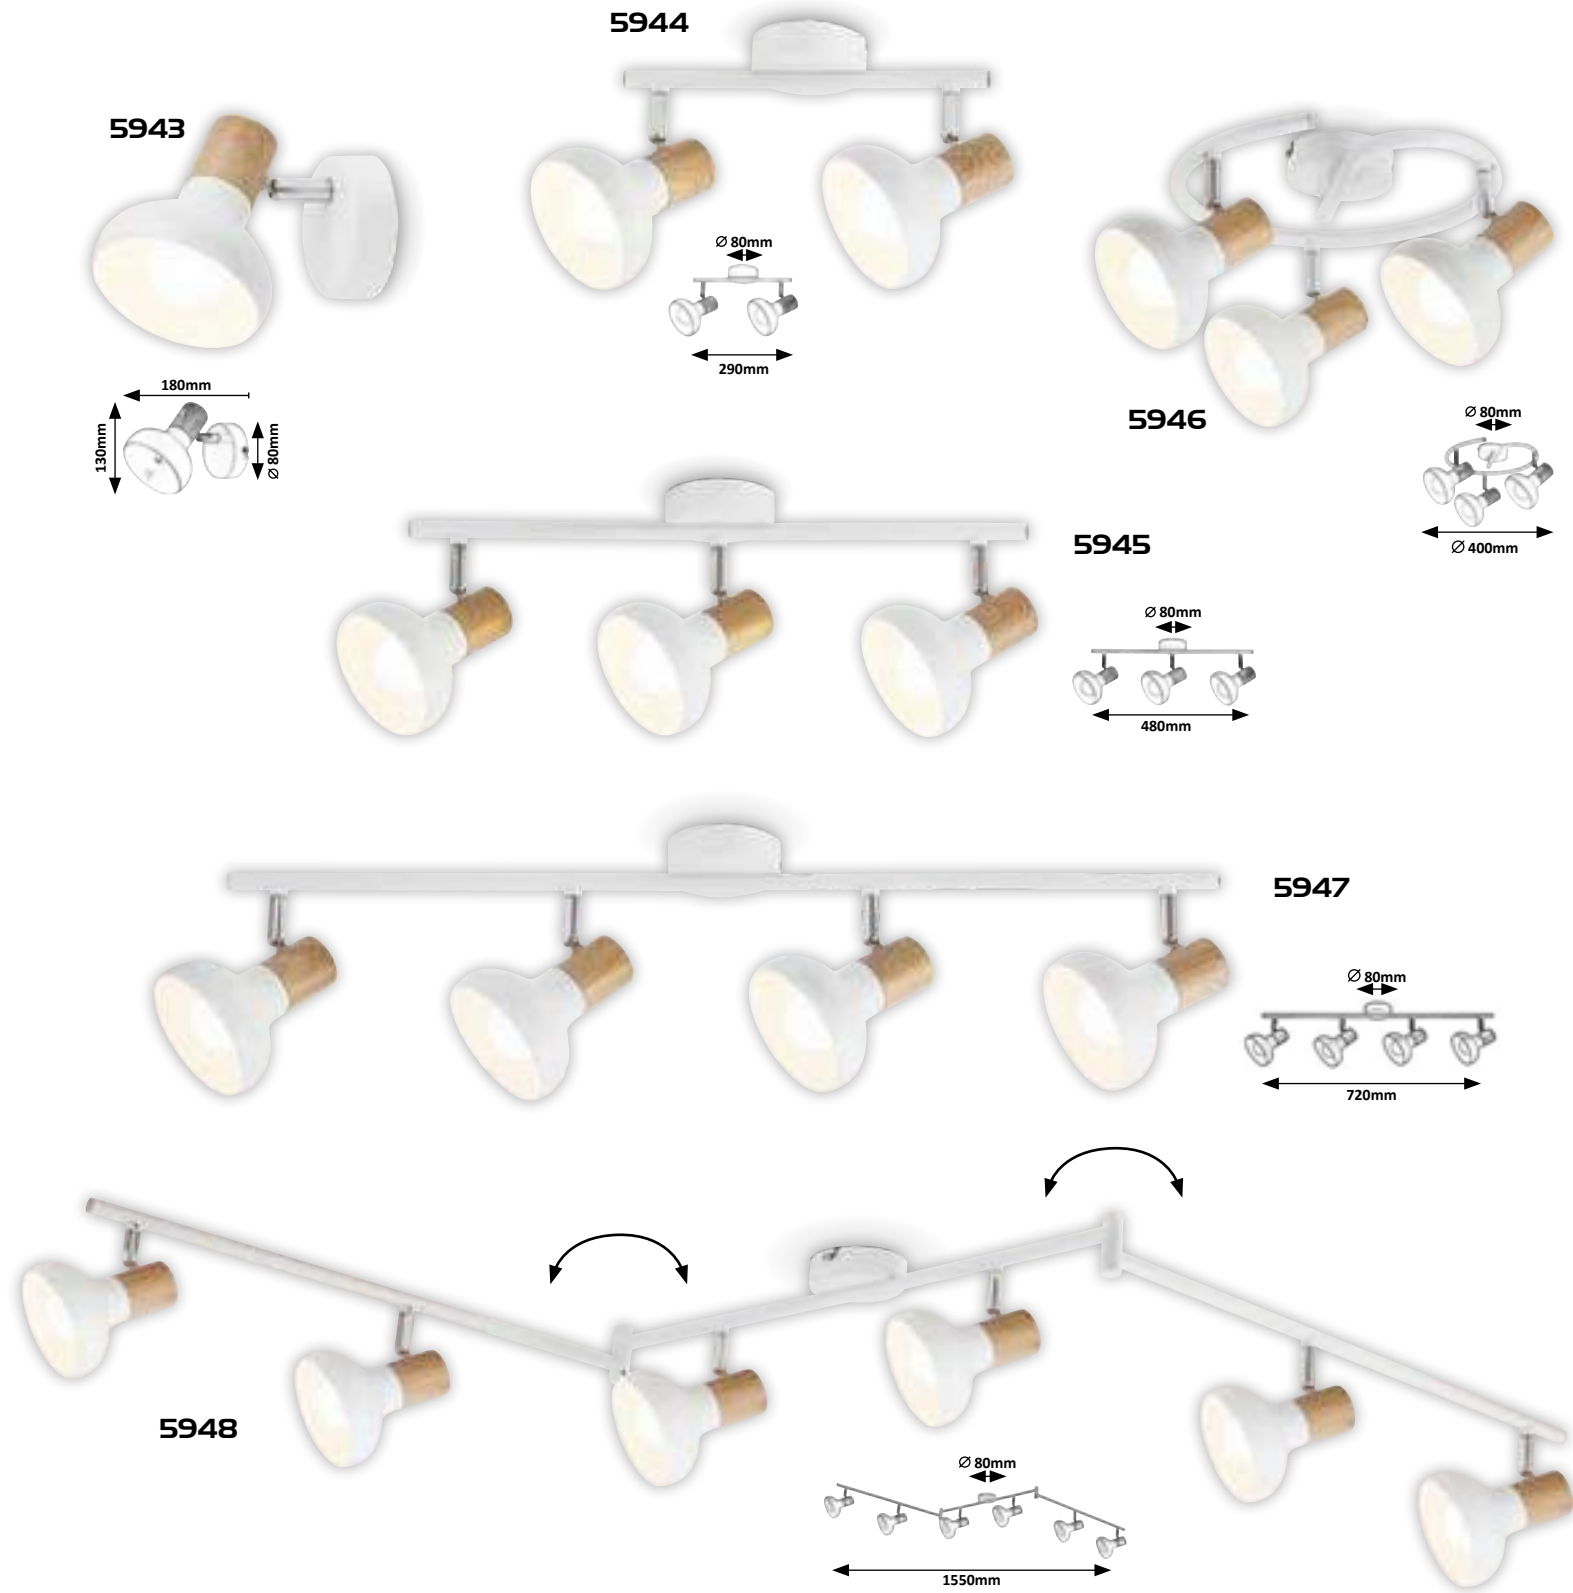

5 998250 364872

6488 MWG

E-14 / 3x max. 40W
IP20 • 19495
satin chrome/beech/
alabaster

5 998250 364889

6489 MWG

E-14 / 4x max. 40W
IP20 • 19495
satin chrome/beech/
alabaster

5 998250 364896

HOLLY