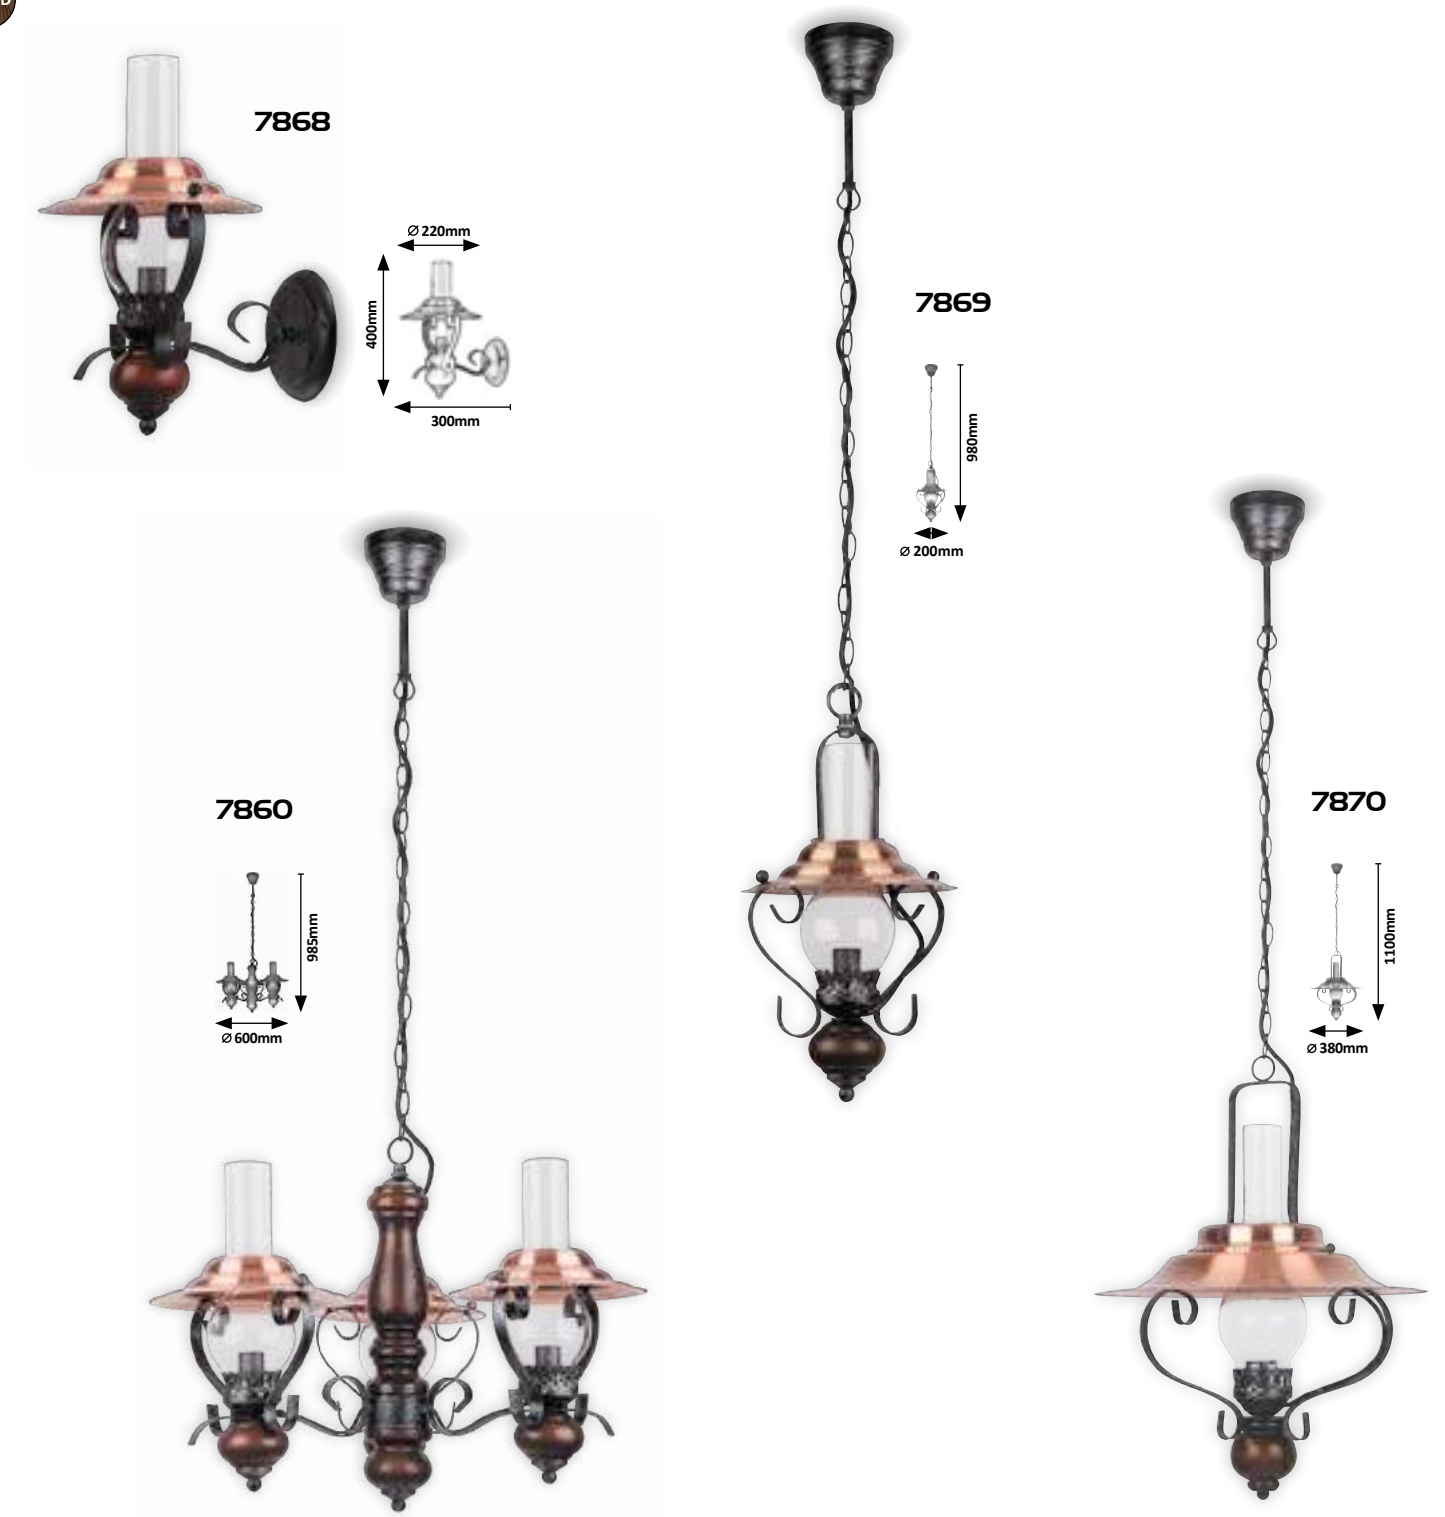

ENNA

WOOD

7860 MWG

☒ E-14 / 3x max. 40W
IP20 • 19194
black/bronze/walnut

5 998250 378602

7868 MWG

☒ E-14 / 1x max. 40W
IP20 • 19194
black/bronze/walnut

5 998250 378688

7869 MWG

☒ E-14 / 1x max. 40W
IP20 • 19194
black/bronze/walnut

5 998250 378695

7870 MWG

☒ E-27 / 1x max. 60W
IP20 • 19210
black/bronze/walnut

5 998250 378701