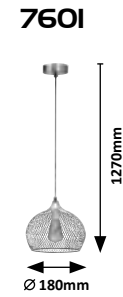

IDUNA

NEW

4347 (M)
☒ E-27 / 1x max. 60W
IP20
matte black

7601 (M)
☒ E-14 / 1x max. 40W
IP20
black

RONAN

7602 (M)
☒ E-14 / 1x max. 40W
IP20
white

7603 (M)
☒ E-14 / 1x max. 40W
IP20
mint

ZILLE

TEXTILE CABLE NEW

4754 (M)
☒ E-27 / 1x max. 40W
IP20
red/matte black

XENIA

TEXTILE CABLE NEW

4919 (M)
☒ E-27 / 1x max. 60W
IP20
black/blue