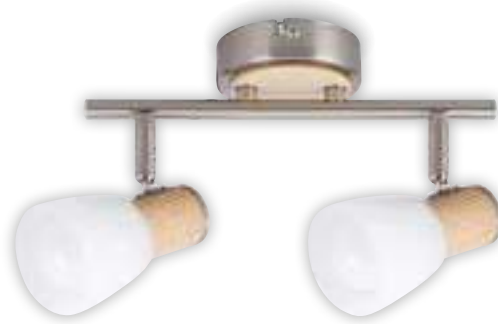

WOOD

GAVIN

5539 MWG

☒ E-14 / 3x max. 40W
IP20 • 19495
satin chrome/beech/white

5 998250 355399

6486 MWG

☒ E-14 / 1x max. 40W
IP20 • 19495
satin chrome/beech/white

5 998250 364865

6487 MWG

☒ E-14 / 2x max. 40W
IP20 • 19495
satin chrome/beech/white

5 998250 364872

6488 MWG

☒ E-14 / 3x max. 40W
IP20 • 19495
satin chrome/beech/white

5 998250 364889

6489 MWG

☒ E-14 / 4x max. 40W
IP20 • 19495
satin chrome/beech/white

5 998250 364896

KAREN

OTHERS / BEST MATCH

248, 267.

5564 MP

☒ LED / 4W
(280lm, 3000K) incl.
IP20 • white/beech

5 998250 355641

5565 MP

☒ LED / 8W
(560lm, 3000K) incl.
IP20 • white/beech

5 998250 355658

5566 MP

☒ LED / 12W
(840lm, 3000K) incl.
IP20 • white/beech

5 998250 355665

☒ LED / 16W
(1120lm, 3000K) incl.
IP20 • white/beech

5 998250 355672