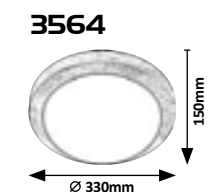

PRINCESS

3662 MG

☒ E-27 / 1x max. 60W
IP20 • 19016
satin chrome/chrome/
opal glass

3663 MG

☒ E-27 / 2x max. 40W
IP20 • 19017
satin chrome/chrome/
opal glass

3665 MG

☒ E-27 / 1x max. 60W
IP20 • 19016
satin chrome/chrome/
opal glass

DISKY

3563 MG

☒ E-27 / 1x max. 40W
IP20 • 9565
bronze/opal glass

3564 MG

☒ E-27 / 2x max. 40W
IP20 • 9551
bronze/opal glass

3567 MG

☒ E-27 / 1x max. 40W
IP20 • 9565
wenge/opal glass

3568 MG

☒ E-27 / 2x max. 40W
IP20 • 9551
wenge/opal glass