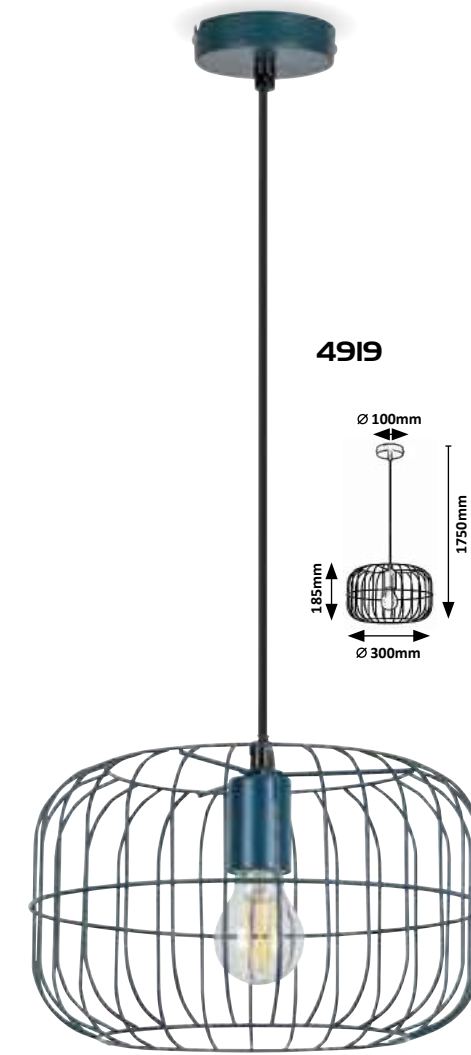

RONAN

7602 (M)
 ☒ E-14 / 1x max. 40W
 IP20
 white

7603 (M)
 ☒ E-14 / 1x max. 40W
 IP20
 mint

ZILLE

TEXTILE CABLE NEW

4754 (M)
 ☒ E-27 / 1x max. 40W
 IP20
 red/matte black

XENIA

TEXTILE CABLE NEW