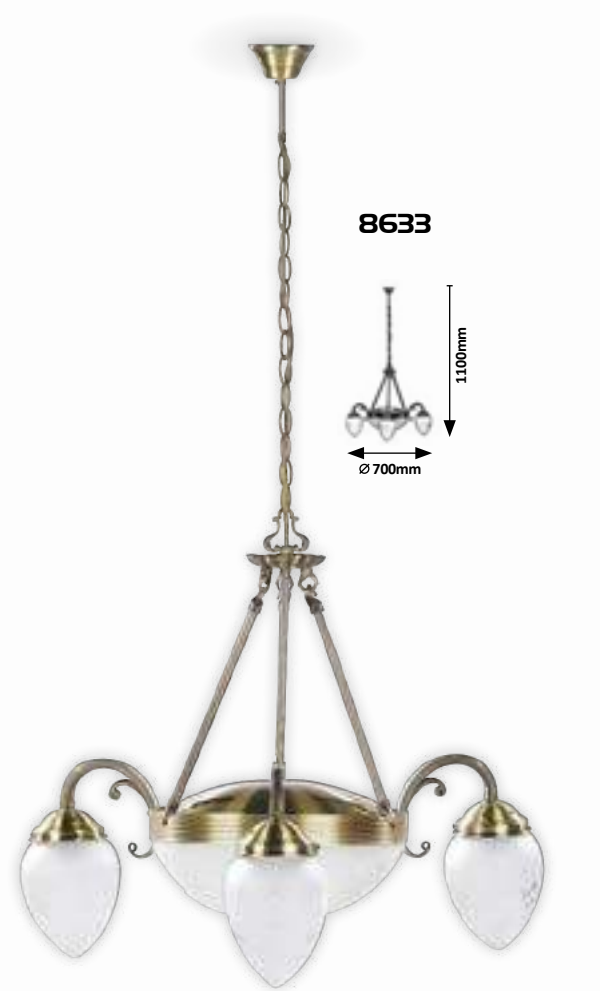

6547 MG

☒ E-14 / R50 / 3x max. 40W
IP20 • 19161
bronze/white

6548 MG

☒ E-14 / R50 / 3x max. 40W
IP20 • 19161
bronze/white

ANNABELLA

8631 M G

☒ E-14 / 1x max. 40W
IP20 • □
▲ 9904
bronze/white

8632 M G