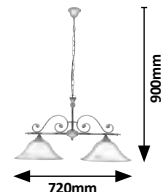

FABIOLA

7256 M G

☒ E-27 / 1x max. 40W
IP20 • 19554
matte black/opal glass

5 998250 372563

7258 M G

☒ E-27 / 5x max. 40W
IP20 • 19554
matte black/opal glass

5 998250 372587

7259 M G

☒ E-27 / 1x max. 40W
IP20 • 19554
antique white/opal glass

5 998250 372594

7260 M G

☒ E-27 / 1x max. 40W
IP20 • 19554
antique white/opal glass

5 998250 372600

7261 M G

☒ E-27 / 5x max. 40W
IP20 • 19554
antique white/opal glass

5 998250 372617

DOROTHEA

7777

7771 M G

☒ E-14 / 1x max. 40W
IP20 • 9421
matte black/alabaster

5 998250 377711

7772 M G

☒ E-14 / 1x max. 40W
IP20 • 9421
matte black/alabaster

5 998250 377728

7773 M G

☒ E-27 / 3x max. 60W
IP20 • 9295
matte black/alabaster

5 998250 377735

7776 M G

☒ E-27 / 1x max. 60W
IP20 • 9422
matte black/alabaster

5 998250 377766

7777 M G

☒ E-27 / 2x max. 60W
IP20 • 9423
matte black/alabaster

5 998250 377773