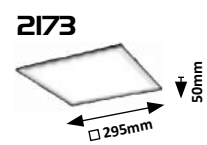

DAMEK

2173 (MP)

LED / 12W
(1260lm, 4000K) incl.
IP20
white

2174 (MP)

LED / 40W
(4200lm, 4000K) incl.
IP20
white

2175 (MP)

LED / 40W
(4200lm, 4000K) incl.
IP20
white

TALEB

2191 (MP)

LED / 40W
(3200lm, 3000K-6000K) incl.
IP20 • 527
silver

2192 (MP)

LED / 50W
(4000lm, 3000K-6000K) incl.
IP20 • 527
silver

2193 (MP)

LED / 60W
(4800lm, 3000K-6000K) incl.
IP20 • 527
silver

EN The lamp's memory function retains preset settings and reboots accordingly.

HU A lámpa memória funkciója megőrzi az utolsó beállításokat és ennek megfelelően indul újra.

DE Die Speicherfunktion der Lampe behält die voreingestellten Einstellungen bei und startet entsprechend neu.