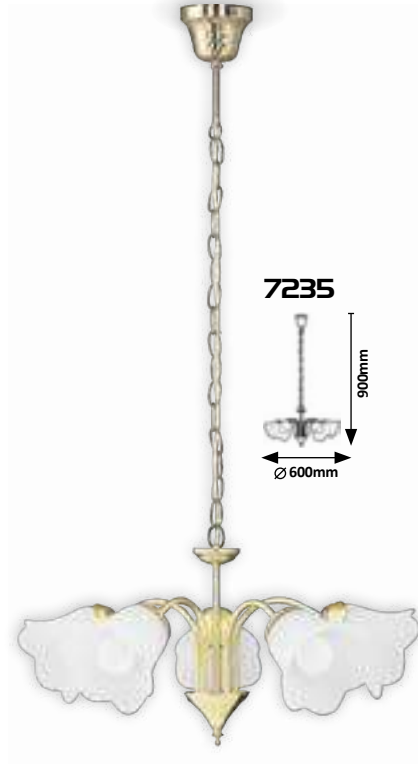

RAFAELLA

FRANCESCA

OTHERS / BEST MATCH 183.

7231 M G

E-14 / 1x max. 40W
IP20 • 9443
gold/opal glass

7233 M G

E-14 / 3x max. 40W
IP20 • 9443
gold/opal glass

E-14 / 5x max. 40W
IP20 • 9443
gold/opal glass

E-14 / 1x max. 40W
IP20 • 9443
chrome/opal glass

7243 M G

E-14 / 3x max. 40W
IP20 • 9443
chrome/opal glass

7245 M G

E-14 / 5x max. 40W
IP20 • 9443
chrome/opal glass

7371 M G

E-14 / 1x max. 40W
IP20 • 9442
bronze/alabaster

7372 M G

E-14 / 1x max. 40W
IP20 • 9442
bronze/alabaster

7373 M G

E-14 / 3x max. 40W
IP20 • 9442
bronze/alabaster

E-14 / 5x max. 40W
IP20 • 9442
bronze/alabaster