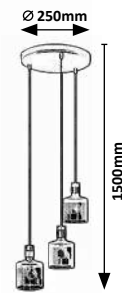

5089 (M)

☒ E-27 / 1x max. 9W
IP20 • gold/white

5090 (M)

☒ E-27 / 1x max. 9W
IP20 • gold/white

5091 (M)

☒ E-27 / 1x max. 9W
IP20 • gold/white

5092 (M)

☒ E-27 / 3x max. 9W
IP20 gold/white/black