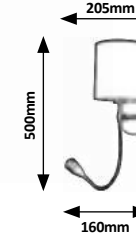

E-27
1x max. 40W excl.