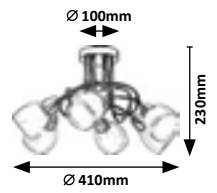

DAVE

DAVE

LAUREN

6835 MG

☒ E-14 / 1x max. 40W
IP20 • □
▲ 19242 • ▲ 19193
chrome/white/transparent

6836 MG

☒ E-14 / 2x max. 40W
IP20 • □
▲ 19242 • ▲ 19193
chrome/white/transparent

6837 MG

☒ E-14 / 3x max. 40W
IP20
▲ 19242 • ▲ 19193
chrome/white/transparent

6838 MG

☒ E-14 / 4x max. 40W
IP20
▲ 19242 • ▲ 19193
chrome/white/transparent

6081 MG

☒ E-14 / 3x max. 40W
IP20
▲ 19242 • ▲ 19193
chrome/white/transparent

6083 MG

☒ E-14 / 4x max. 40W
IP20
▲ 19242 • ▲ 19193
chrome/white/transparent

6085 MG

☒ E-14 / 6x max. 40W
IP20
▲ 19242 • ▲ 19193
chrome/white/transparent

6091 MG

☒ E-14 / 1x max. 40W
IP20 • □
▲ 19321
chrome/transparent

6092 MG

☒ E-14 / 2x max. 40W
IP20 • ▲ 19321
chrome/transparent

6093 MG

☒ E-14 / 3x max. 40W
IP20 • ▲ 19321
chrome/transparent

6094 MG

☒ E-14 / 4x max. 40W
IP20 • ▲ 19321
chrome/transparent