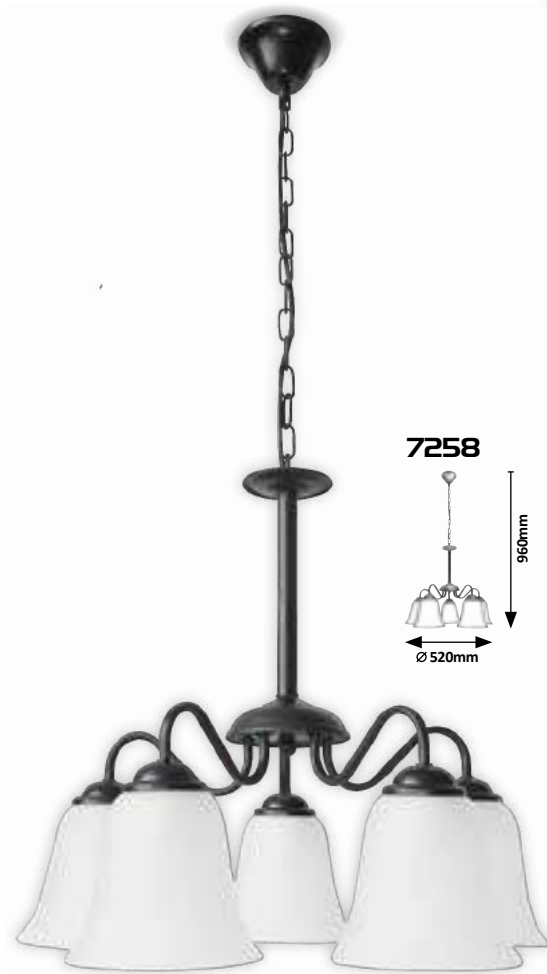

FABIOLA

7256

7259

7260

7261

7258

7256 M G

☒ E-27 / 1x max. 40W
IP20 • 19554
matte black/opal glass