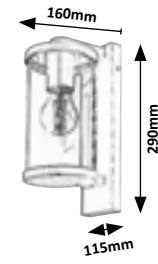

SILISTRA

7891

7892

7891 MG

☒ E-27 / 1x max. 60W
IP44 • 19852
anthracite/transparent

7892 MG

☒ E-27 / 1x max. 60W
IP44 • 19852
1-12m, 110°
anthracite/transparent

TOPEKA

8140

NORVICH

8753

8754

8140 MG

☒ E-27 / 1x max. 60W
IP54 • 19515
transparent/black

8753 MG

☒ E-27 / 1x max. 60W
IP43
19524 • 19523
antique white/transparent

8754 MG

☒ E-27 / 1x max. 60W
IP43
19524 • 19523
antique gold/transparent