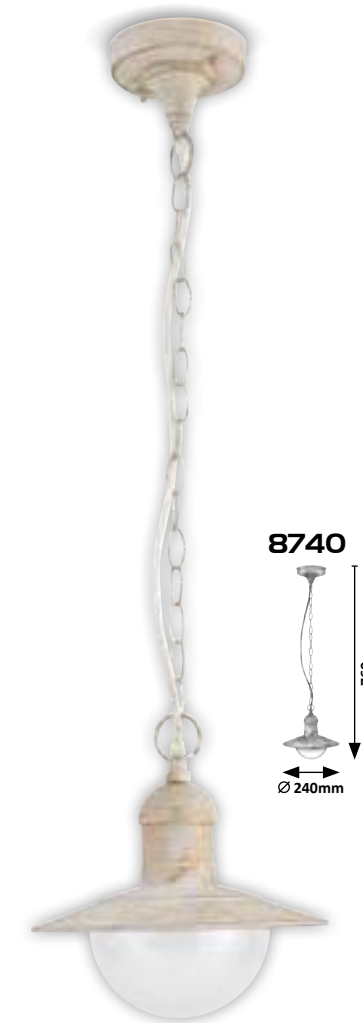

8740

8271 **MP**
☒ E-27 / 1x max. 60W
IP44 • 19050
antique gold/transparent

8681 **MP**
☒ E-27 / 1x max. 60W
IP44 • 19050
antique white/transparent

8736 **MP**
☒ E-27 / 1x max. 60W
IP44 • 19050
antique gold/transparent

8737 **MP**
☒ E-27 / 1x max. 60W
IP44 • 19050
antique gold/transparent

8739 **MP**
☒ E-27 / 1x max. 60W
IP44 • 19050
antique white/transparent

8740 **MP**
☒ E-27 / 1x max. 60W
IP44 • 19050
antique white/transparent