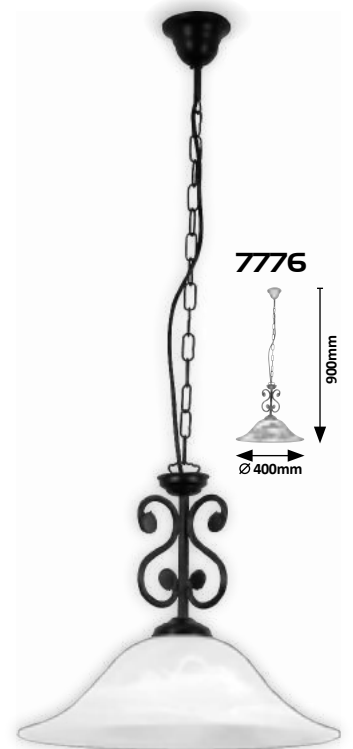

7771 M G

☒ E-14 / 1x max. 40W
IP20 • 9421
matte black/alabaster

5 998250 377711

7772 M G

☒ E-14 / 1x max. 40W
IP20 • 9421
matte black/alabaster

5 998250 377728

7773 M G

☒ E-27 / 3x max. 60W
IP20 • 9295
matte black/alabaster

5 998250 377735

7776 M G

☒ E-27 / 1x max. 60W
IP20 • 9422
matte black/alabaster

5 998250 377766

7777 M G

☒ E-27 / 2x max. 60W
IP20 • 9423
matte black/alabaster

5 998250 377773