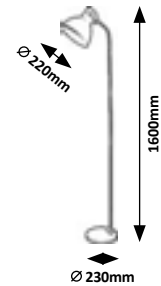

DEREK

OTHERS / BEST MATCH 126.

4328

4328 (M)
☒ E-27 / 1x max. 25W
IP20 • •
white

4329

4329 (M)
☒ E-27 / 1x max. 25W
IP20 • •
grey

MARC

OTHERS / BEST MATCH 99.

2275

2275 (M)
☒ E-27 / 1x max. 40W
IP20 • •
matte black

MACKENZIE

OTHERS / BEST MATCH 96.

5602

5602 (M)
☒ E-27 / 1x max. 15W
IP20 • •
black/gold

MALIET

OTHERS / BEST MATCH 121.

6790

6790 (M)
☒ E-14 / 3x max. 40W
IP20 • •
black/white