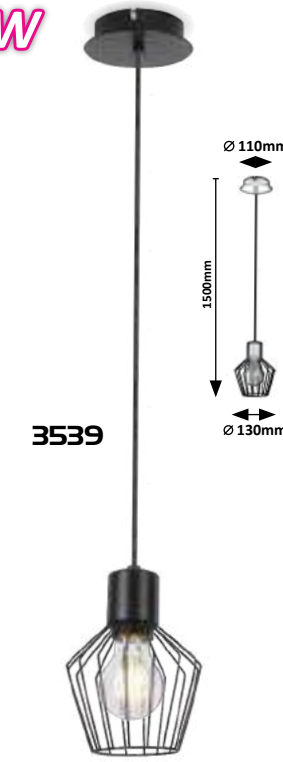

BELANO

3539