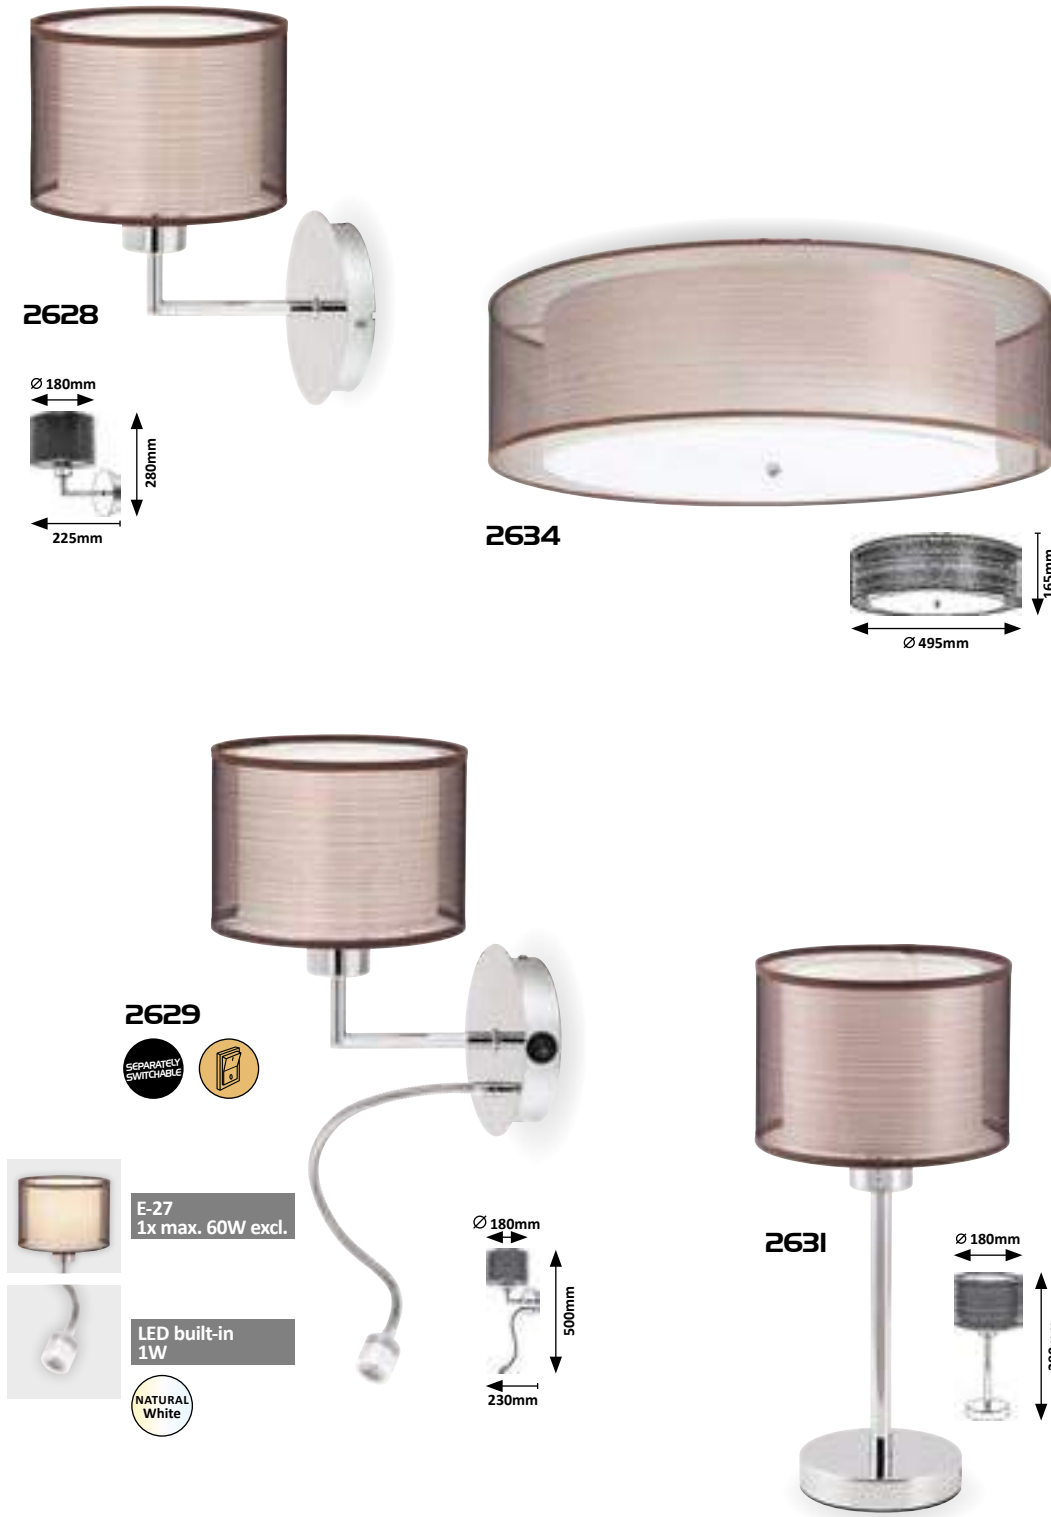

ANETA

NEW

5097

5096

5093 (MT)

E-27 / 1x max. 40W
IP20 • 19856
black/beige

5094 (MT)

E-27 / 1x max. 40W
IP20 • 19857
black/beige

5095 (MT)

E-27 / 1x max. 40W
IP20 • 19858
black/beige

5096 (MT)

E-27 / G45 / 3x max. 40W
IP20 • 19859
black/beige

5097 (MT)

E-27 / G45 / 3x max. 40W
IP20 • 19859
black/beige

ANASTASIA

2628

Ø 180mm
225mm
280mm

2634

165mm
Ø 495mm

2629

SEPARATELY SWITCHABLE

E-27
1x max. 60W excl.

LED built-in
1W

NATURAL
White

Ø 180mm
500mm
230mm

2631

Ø 180mm
390mm

2628 (M) (T)

⊗ E-27 / 1x max. 60W
IP20 • 19500 (Ø180mm)
chrome/white/brown

2629 (M) (T)

⊗ E-27 / 1x max. 60W
LED / 1W (85lm, 4000K) incl.
IP20 • 19500 (Ø180mm)
chrome/white/brown