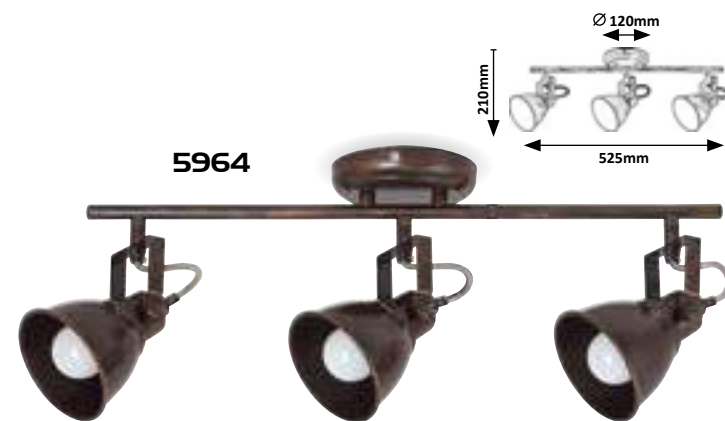

☒ GU10 / 2x max. 35W
IP20
matte black/brown/
chrome

5611 M

☒ GU10 / 3x max. 35W
IP20
matte black/brown/
chrome

5612 M

☒ GU10 / 4x max. 35W
IP20
matte black/brown/
chrome

VIVIENNE

OTHERS / BEST MATCH 250.

5962 (M)
 E-14 / 1x max. 15W
 IP20 • antique brown