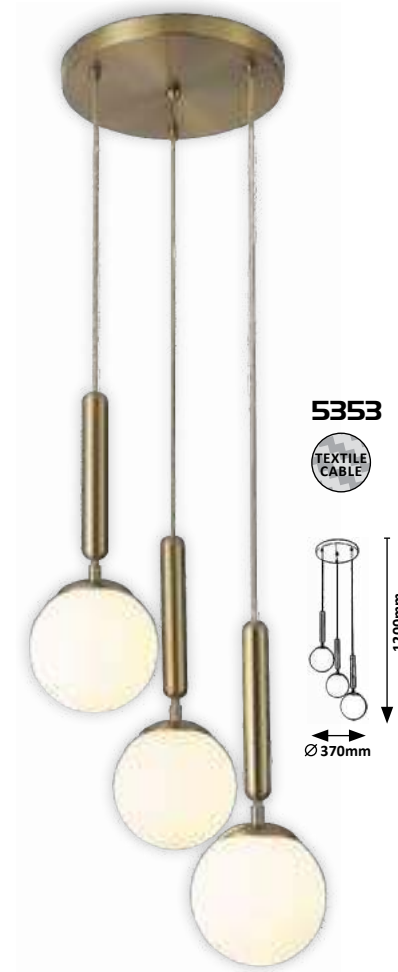

6495 MG

☒ E-27 / 1x max. 60W
IP20
▲ 19791 (∅250mm)
gold/transparent

6496 MG

☒ E-27 / 3x max. 60W
IP20 • ▲ 19791 (∅250mm),
▲ 19792 (∅200mm)
gold/transparent

DIVINA

5351

5353

5351 MG