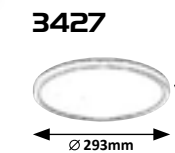

LORNA

3487 **G P**

LED / 18W
(1700lm, 4000K) incl.
IP20 • 19798
white

3488 **G P**

LED / 22W
(2200lm, 4000K) incl.
IP20 • 19799
white

3489 **G P**

LED / 18W
(1700lm, 4000K) incl.
IP20 • 19800
white

3490 **G P**

LED / 22W
(2200lm, 4000K) incl.
IP20 • 19801
white

PAVEL

3278 **NEW**

3427 **P**

LED / 18W
(1700lm, 4000K) incl.
IP20
white

3428 **P**

LED / 22W
(2200lm, 4000K) incl.
IP20
white

3429 **P**

LED / 18W
(1700lm, 4000K) incl.
IP20
white

3430 **P**

LED / 22W
(2200lm, 4000K) incl.
IP20
white

3278 **P**

LED / 22W
(2200lm, 4000K) incl.
IP20
white