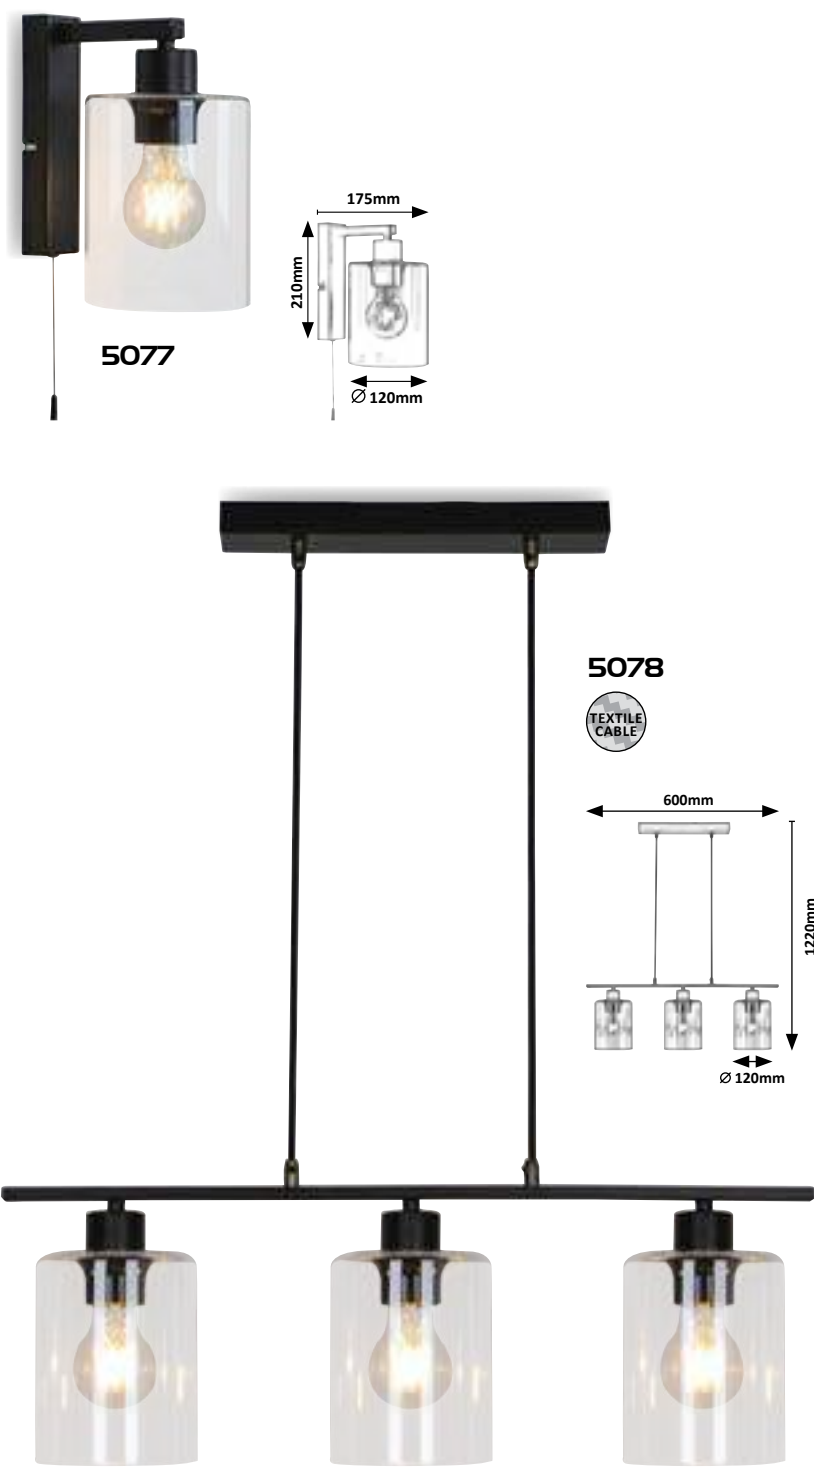

MIROSLAW

NEW

5077 **M G**

☒ E-27 / 1x max. 40W
IP20 • 19838
matte black/transparent

5078 **M G**

☒ E-27 / 3x max. 40W
IP20 • 19838
matte black/transparent