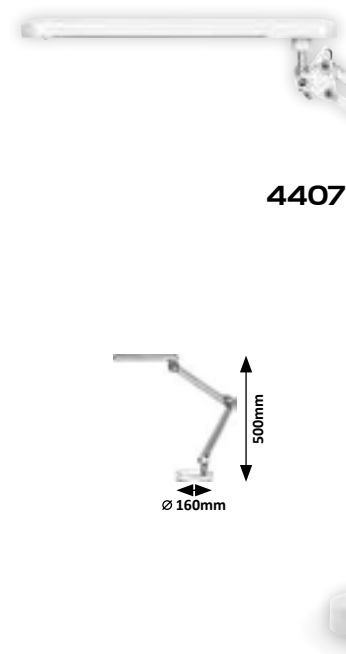

RONALD

COLIN

RAUL

ARNO

4334 (P)

LED / 5W
(350lm, 6400K) incl.
IP20 • □
black

4335 (P)

LED / 5W
(350lm, 6400K) incl.
IP20 • □
silver

4407 (M P)

LED / 6W
(350lm, 4500K) incl.
IP20 • □
white

4408 (M P)

LED / 6W
(350lm, 4500K) incl.
IP20 • □
black

4419 (M P)

LED / 6W
(350lm, 4500K) incl.
IP20 • □
black

4420 (M P)

LED / 6W
(350lm, 4500K) incl.
IP20 • □
silver

4214 (M)

E-27 / 1x max. 60W
IP20 • □
white

4215 (M)

E-27 / 1x max. 60W
IP20 • □
black

4216 (M)

E-27 / 1x max. 60W
IP20 • □
silver