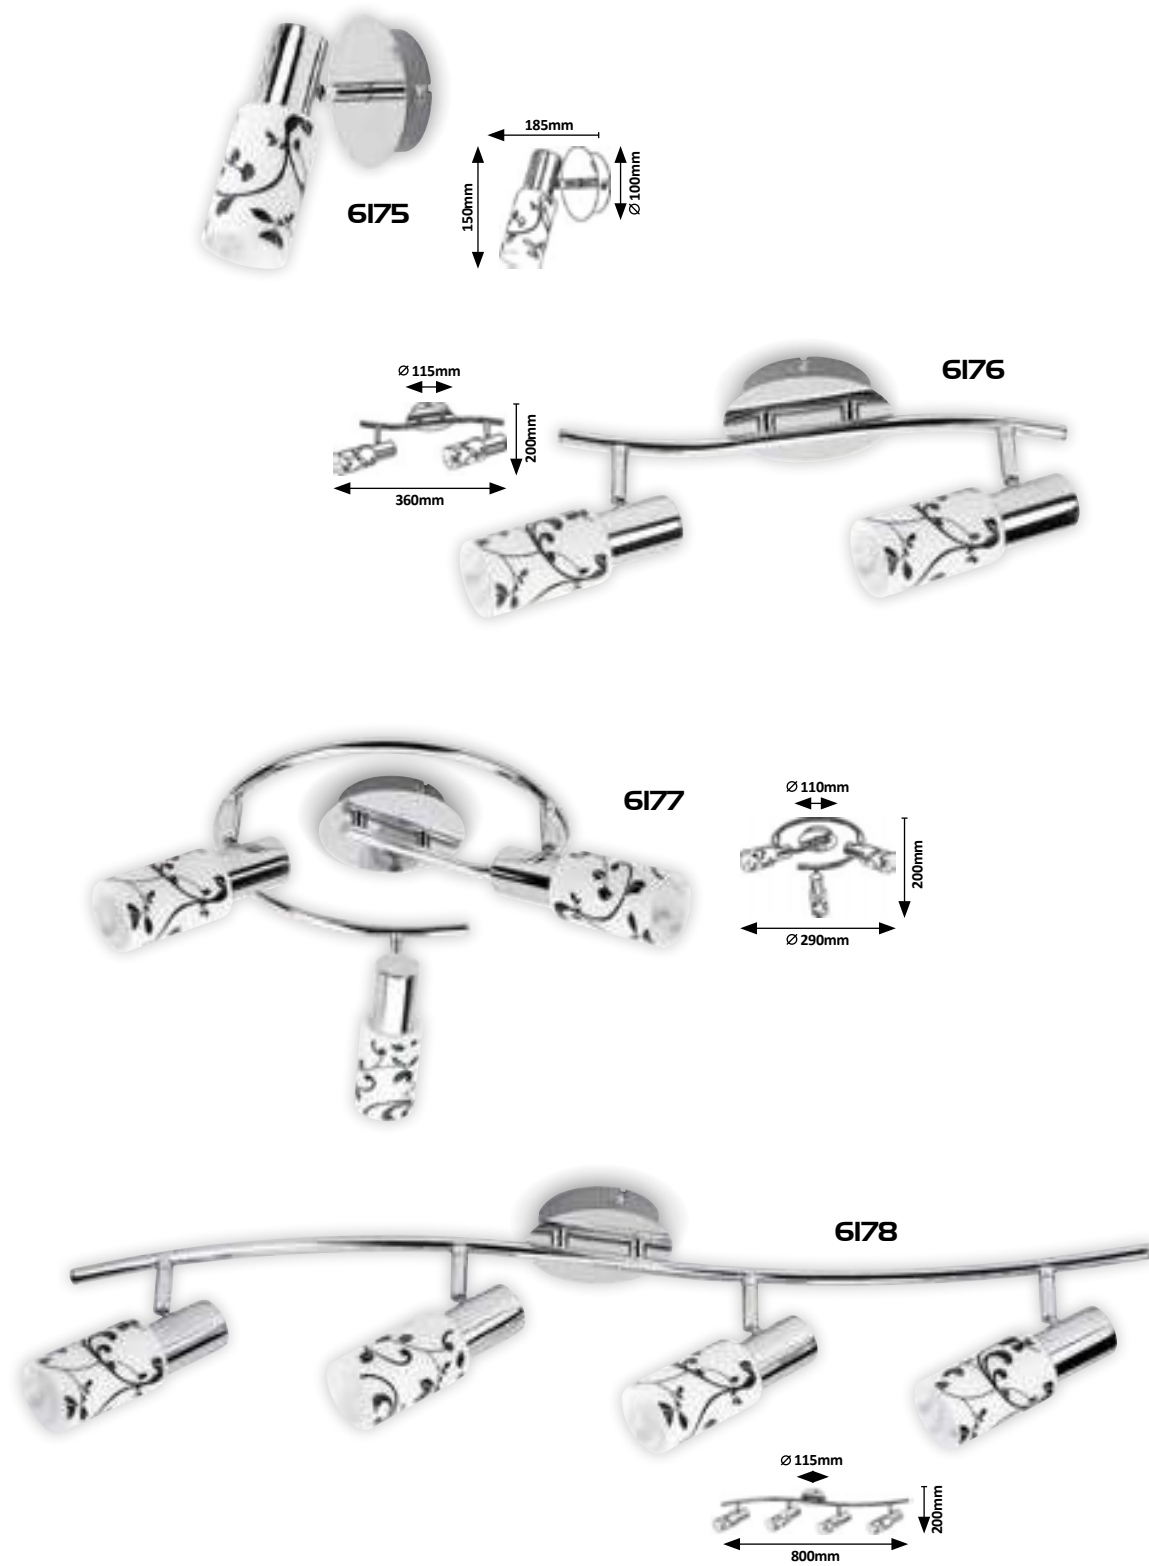

5 998250 36533C

6594 MG

☒ E-14 / 4x max. 40W
IP20 • 19059
antique brown/cream

5 998250 365347

BLOSSOM

6175 MG

☒ E-14 / 1x max. 40W
IP20 • 19117
chrome/white/black

5 998250 361758