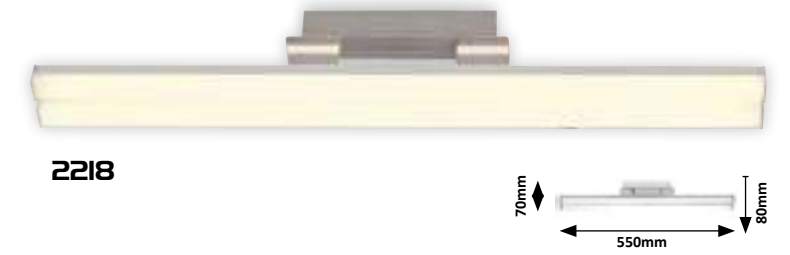

5758 (M P)

LED / 30W
(2800lm, 3000K) incl.
IP20 • brushed aluminium

5 998250 357584

5759 (M P)

LED / 21W
(1800lm, 3000K) incl.
IP20 • brushed aluminium

5 998250 357591

ESTHER

2217