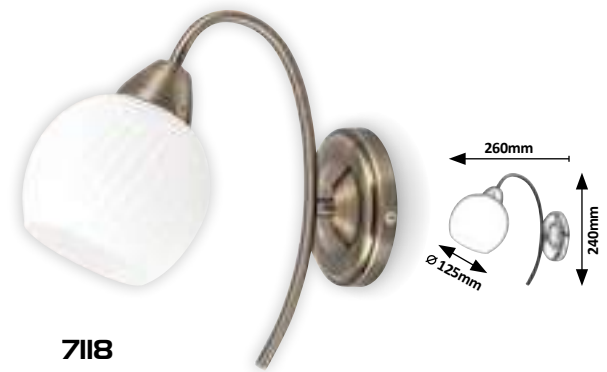

EVANGELINE

7118