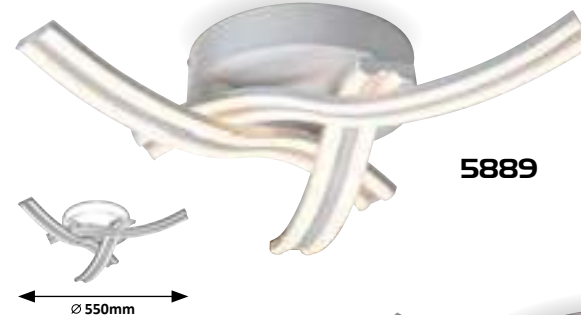

JAYDEN

5679 **M P**

LED / 24W
(1728lm, 3000K) incl.
IP20
matte white

5680 **M P**

LED / 24W
(1728lm, 3000K) incl.
IP20
matte white

TULIO

5889 **M P**

LED / 40W
(2400lm, 3000K) incl.
IP20
white

5890 **M P**

LED / 60W
(4000lm, 3000K) incl.
IP20
white

5891 **M P**

LED / 60W
(3600lm, 3000K) incl.
IP20
white