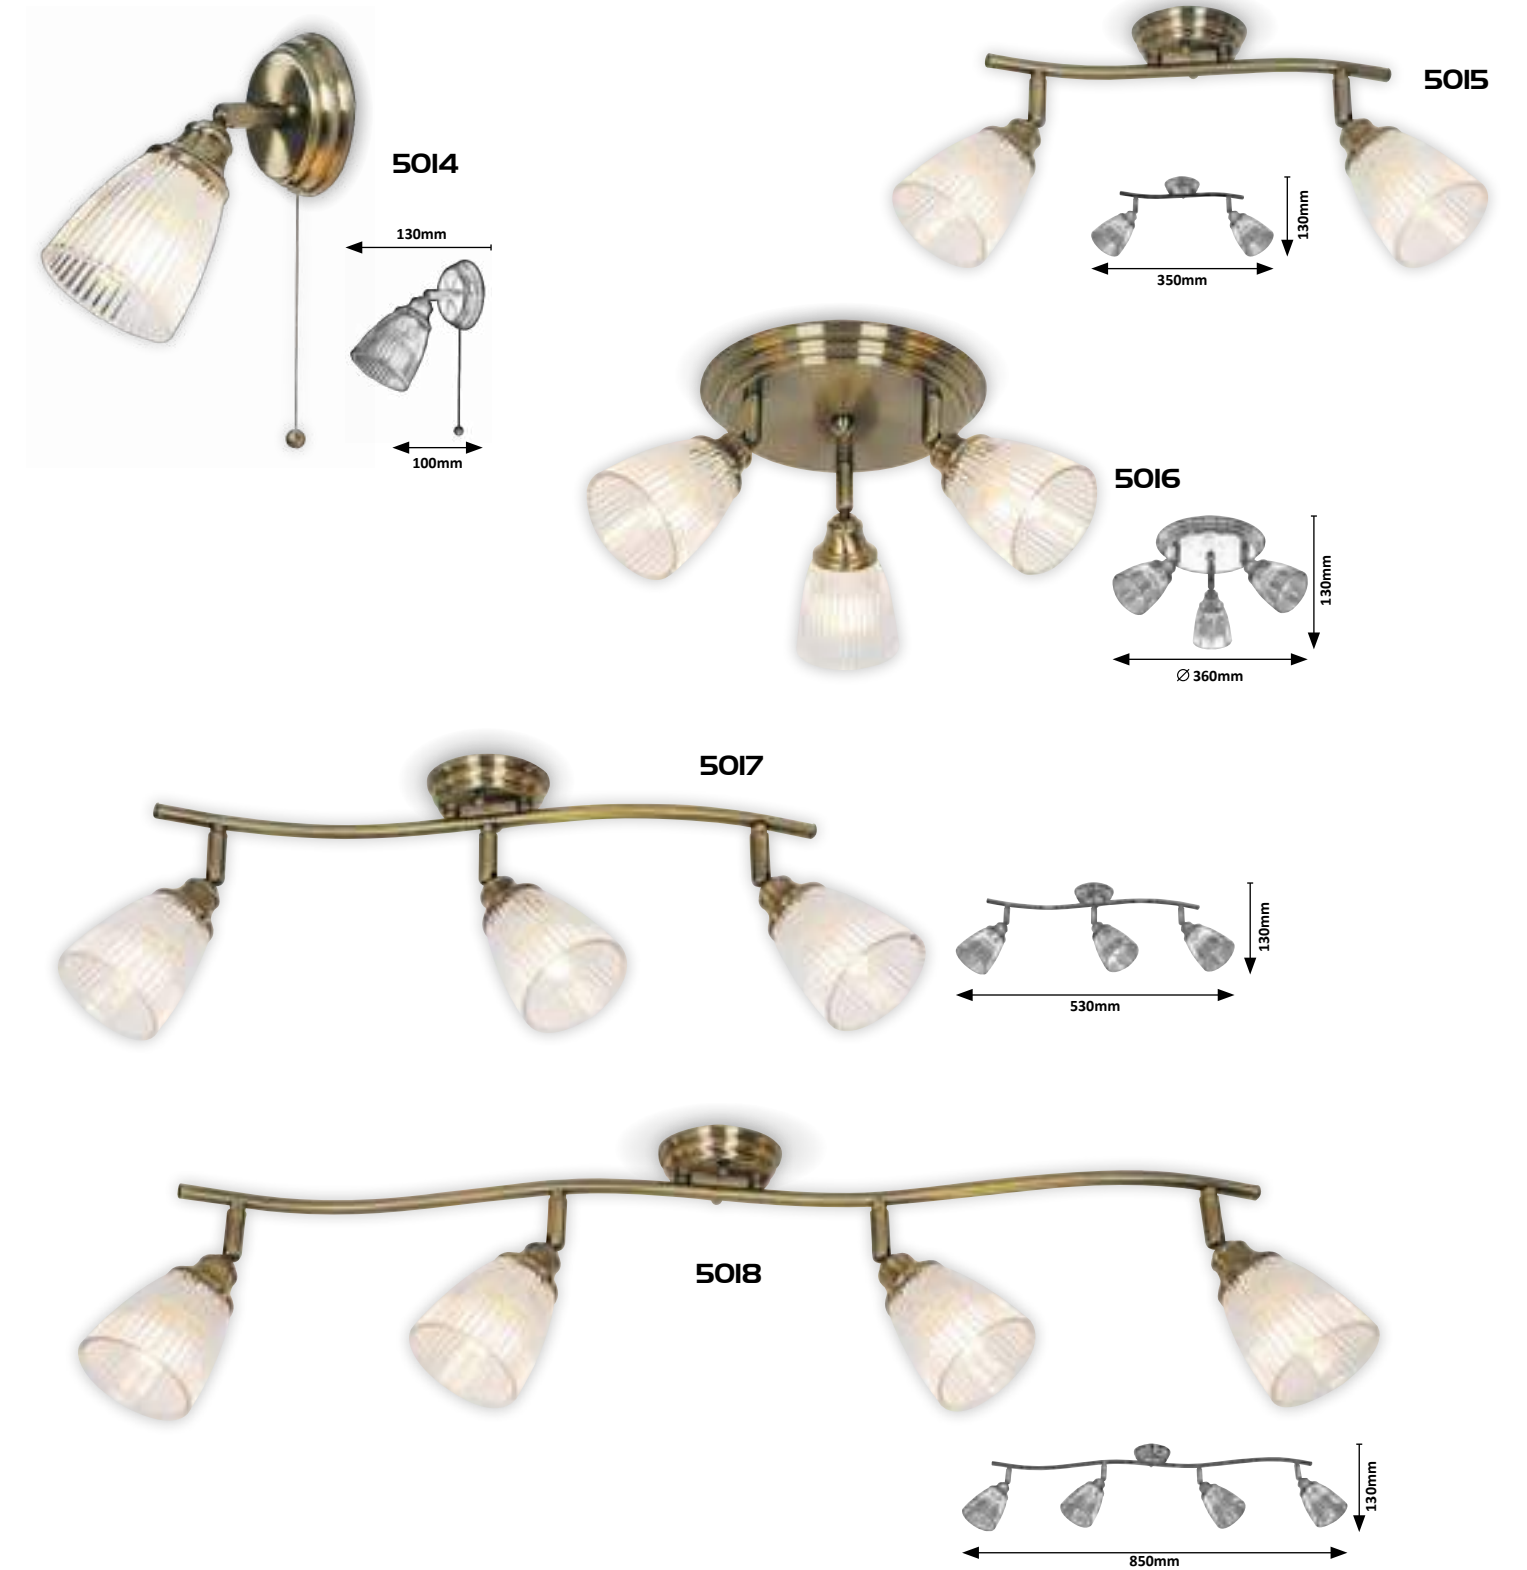

5 996250 354402

MARTHA

5014 MG
 ☒ E-14 / 1x max. 40W
 IP20 • 19813
 antique bronze/transparent

5 996250 350141

5015 MG
 ☒ E-14 / 2x max. 40W
 IP20 • 19813
 antique bronze/transparent

5 996250 350158

5016 MG
 ☒ E-14 / 3x max. 40W
 IP20 • 19813
 antique bronze/transparent