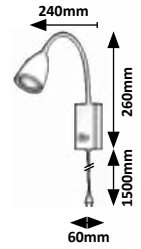

MIKA

6719

6720

NEW

ALFONS

3050

6719 **(M)**
☒ GU10 / 1x max. 25W
IP20 • □
black

5 998250 367194

6720 **(M)**
☒ GU10 / 1x max. 25W
IP20 • □
white

5 998250 367200

3050 **(M)**
☒ E-27 / 1x max. 25W
IP20 • □ • ▲ 19416
white/gold

5 998250 330501

LARKIN

6529

E-27
1x max. 40W excl.

LED built-in
3W

6530

E-27
1x max. 40W excl.

LED built-in
3W

HARVEY

6539

E-27
1x max. 40W excl.

LED built-in
3W

6529 **(M T)**
☒ LED / 3W (205lm, 2800K) incl.
☒ E-27 / 1x max. 40W
IP20 • □ • ▲ 19416
chrome/white

5 998250 365299

6530 **(M T)**
☒ LED / 3W (205lm, 2800K) incl.
☒ E-27 / 1x max. 40W
IP20 • □ • ▲ 19417
chrome/white

5 998250 365305

6539 **(M T)**
☒ LED / 3W (180lm, 2800K) incl.
☒ E-27 / 1x max. 40W
IP20 • □ • ▲ 19493
satin chrome/white

5 998250 365398