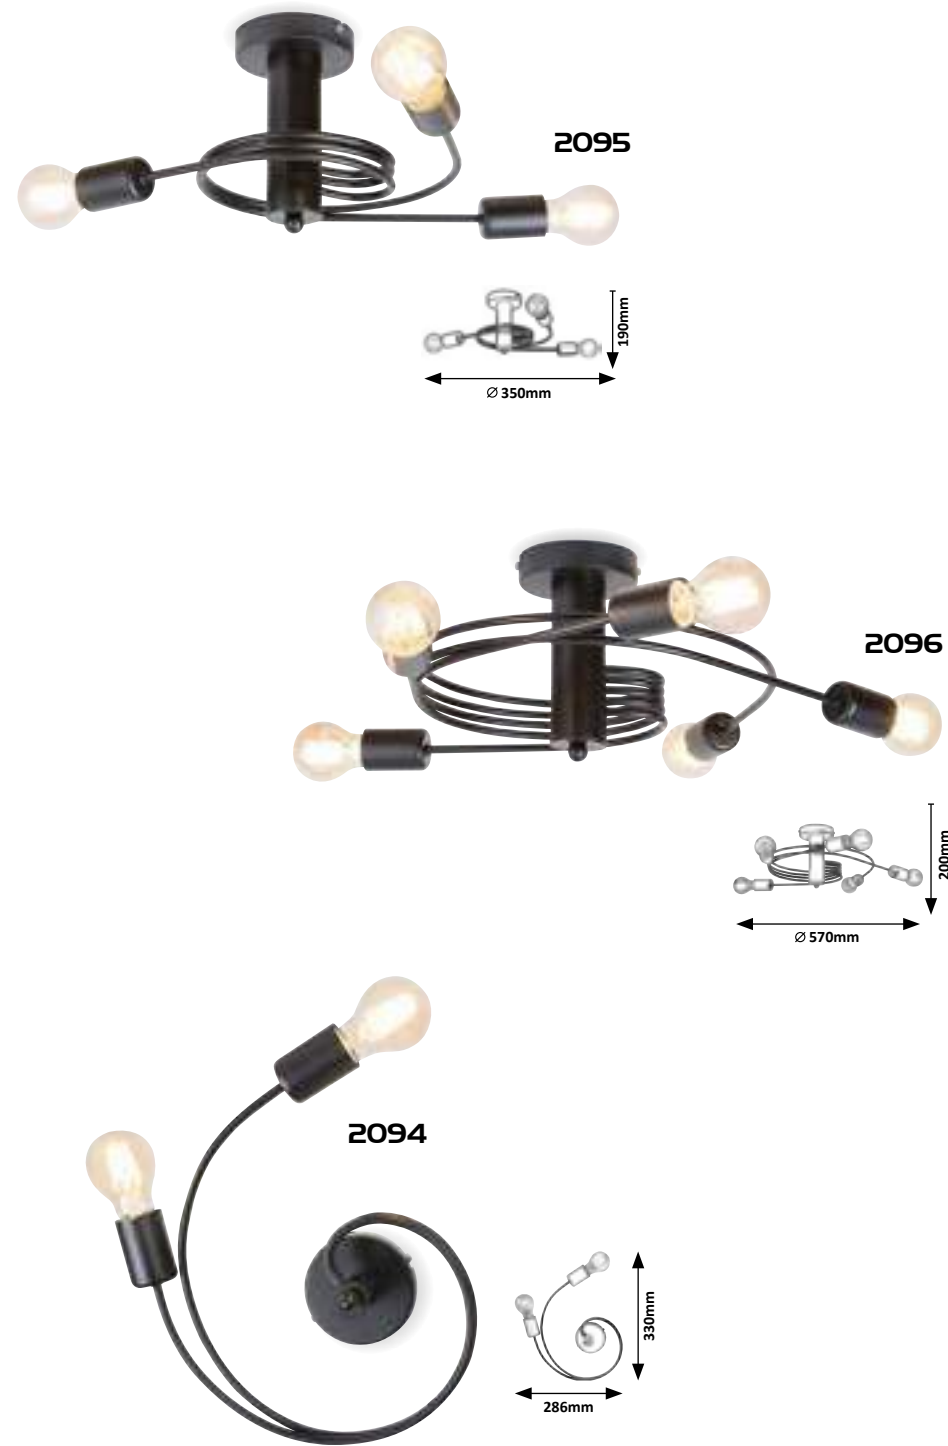

4649 (P M)
 ☒ E-27 / 1x max. 60W
 IP20 • 668
 black

4650 (P M)
 ☒ E-27 / 1x max. 60W
 IP20 • 669
 black/copper

CARLY

ALMUS

BOWIE

2094 (M)
 ☒ E-27 / 2x max. 15W
 IP20
 matte black

5 996250 320546

2095 (M)
 ☒ E-27 / 3x max. 15W
 IP20
 matte black