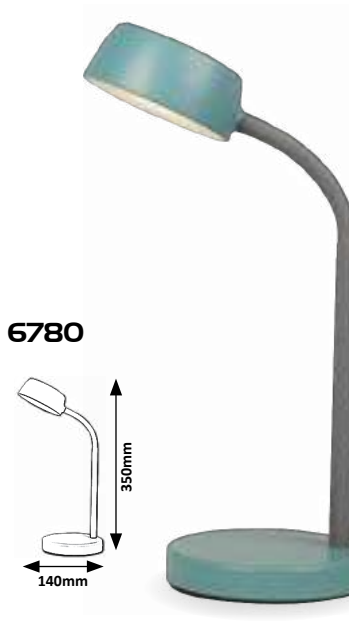

BERRY

6779

6780

6778