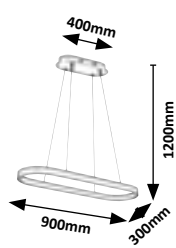

6679 (M P)

LED / 84W
(4854lm, 4000K) incl.
IP20
grey/white