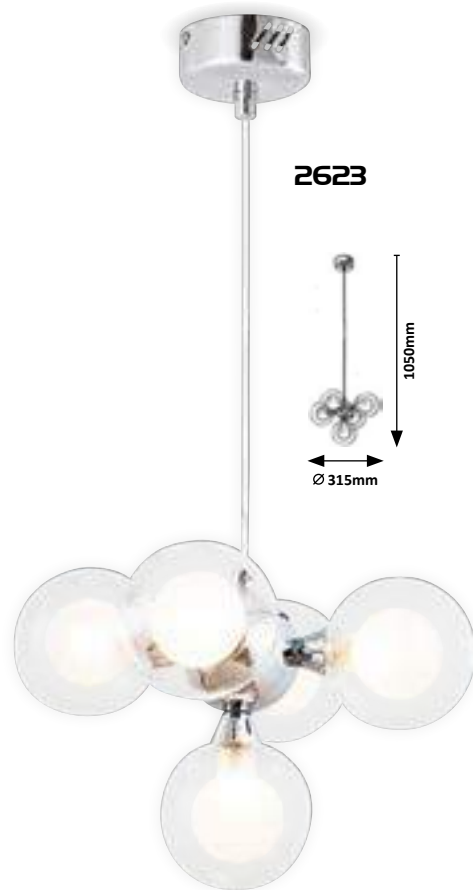

5764

BRIELLA

2623

2624

5764 **MP**

LED / 25W
(2000lm, 3000K) incl.
IP20 • 19297
chrome/transparent

2623 **MG**

28W (370lm, 2700K) incl.
G9 / 5x max. 28W
IP20 • 19476
chrome/white