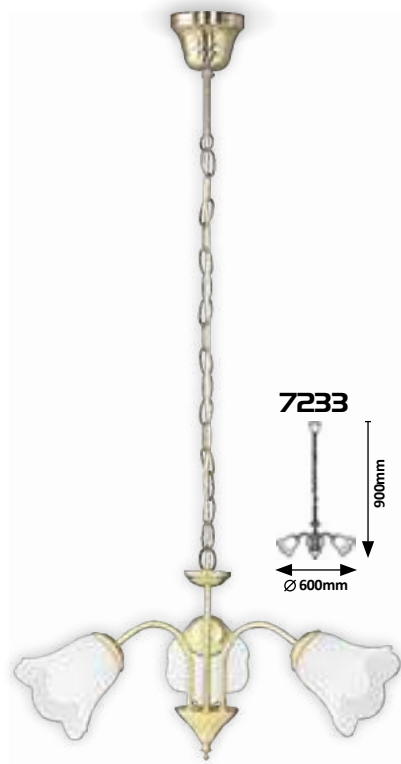

7133 M G

☒ E-14 / 3x max. 40W
IP20 • 9493
bronze/alabaster

7135 M G

☒ E-14 / 5x max. 40W
IP20 • 9493
bronze/alabaster

7136 M G

☒ E-27 / 1x max. 60W
IP20 • 9515
bronze/alabaster

RAFAELLA

7231