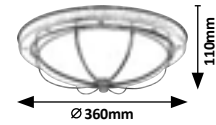

SUDAN

7995

7991 M G

☒ E-27 / 1x max. 60W
IP20 • 9082
bronze/white

5 998250 37953

7992 M G

☒ E-27 / 1x max. 60W
IP20 • 9082
9082
bronze/white

5 998250 379520

7993 M G

☒ E-27 / 1x max. 60W
IP20 • 9083
bronze/white

5 998250 379537

7995 M G

☒ E-27 / 2x max. 40W
IP20 • 9085
bronze/white

5 998250 379551