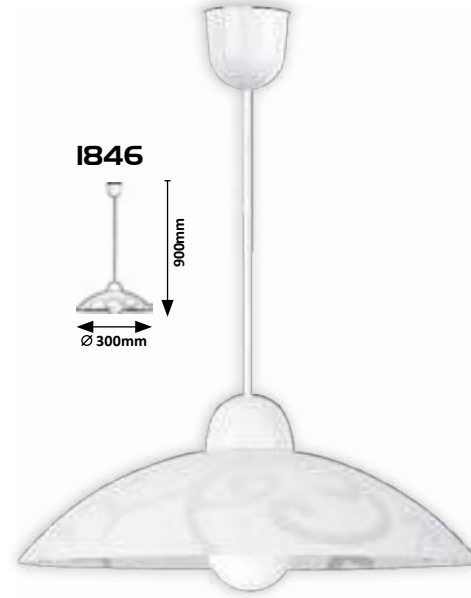

IRIS

ADA

SCROLL

BLOOMY

VINO

5 YEARS GUARANTEE

5 YEARS GUARANTEE

5 YEARS GUARANTEE

5 YEARS GUARANTEE

5 YEARS GUARANTEE

1896

1843

1845

1847

4795

1800 PG

☒ E-27 / 1x max. 60W
IP20 • 1209
multicolour

1896 MPG

☒ E-27 / 1x max. 60W
IP20 • 1226
multicolour

1843 MPG

☒ E-27 / 1x max. 60W
IP20 • 9682
white/transparent

1844 PG

☒ E-27 / 1x max. 60W
IP20 • 9686
white/transparent

1845 MPG

☒ E-27 / 1x max. 60W
IP20 • 9681
white/transparent

1846 PG

☒ E-27 / 1x max. 60W
IP20 • 9685
white/transparent

1847 MPG

☒ E-27 / 1x max. 60W
IP20 • 9272
white/black

1848 PG

☒ E-27 / 1x max. 60W
IP20 • 9278
white/black

4782 PG

☒ E-27 / 1x max. 60W
IP20 • 9184
white/orange

4795 PG

☒ E-27 / 1x max. 60W
IP20 • 9186
white/silver