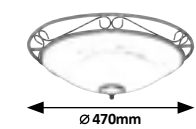

ATHEN

7811 **M G**

☒ E-14 / 1x max. 40W
IP20 • 9290
matte black/alabaster

5 998250 376114

7812 **M G**

☒ E-14 / 1x max. 40W
IP20 • 9290
matte black/alabaster

5 998250 376121

7813 **M G**

☒ E-14 / 3x max. 40W
IP20 • 9290
matte black/alabaster

5 998250 376138

7816 **M G**

☒ E-27 / 1x max. 60W
IP20 • 9571
matte black/alabaster

5 998250 376169

ATHEN

3722

3723

3721

7815

7815

REDA

2772

7815 **M G**

☒ E-14 / 5x max. 40W
IP20 • 9290
matte black/alabaster

5 998250 376152

3721 **M G**

☒ E-14 / 1x max. 60W
IP20 • 9572
black/alabaster

5 998250 337210

3722 **M G**

☒ E-27 / 2x max. 60W
IP20 • 9573
black/alabaster

5 998250 337227

3723 **M G**

☒ E-27 / 3x max. 60W
IP20 • 9574
black/alabaster

5 998250 337234

2772 **M G**

☒ E-27 / 4x max. 60W
IP20 • 19254
wenge/chrome/white

5 998250 327223