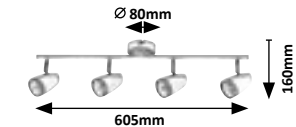

OTHERS / BEST MATCH

248, 267.

5564

5565

5566

5567

5564 MP

☒ LED / 4W
(280lm, 3000K) incl.
IP20 • white/beech