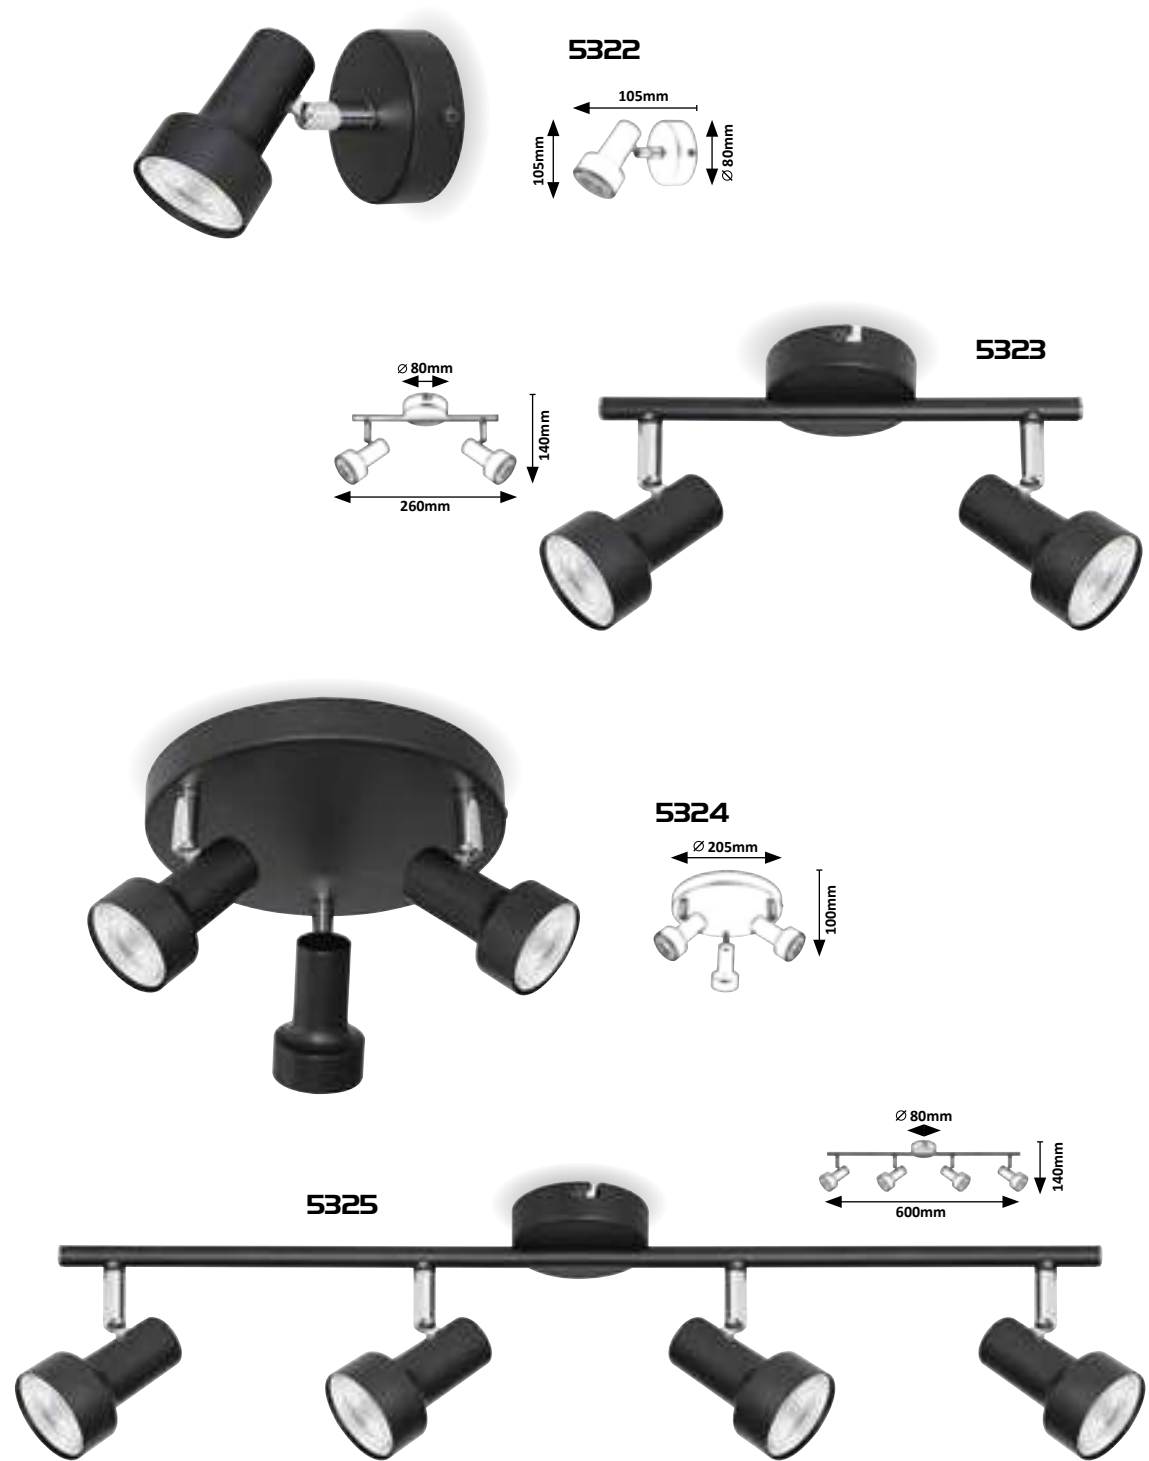

5608 (M)
 E-14 / 4x max. 40W
 IP20 black/gold

5 998250 356082

KONRAD

OTHERS / BEST MATCH 249.

5322 (M)
 GU10 / 1x max. 50W
 IP20
 black

5 998250 353227

5323 (M)
 GU10 / 2x max. 50W
 IP20
 black

5 998250 353234