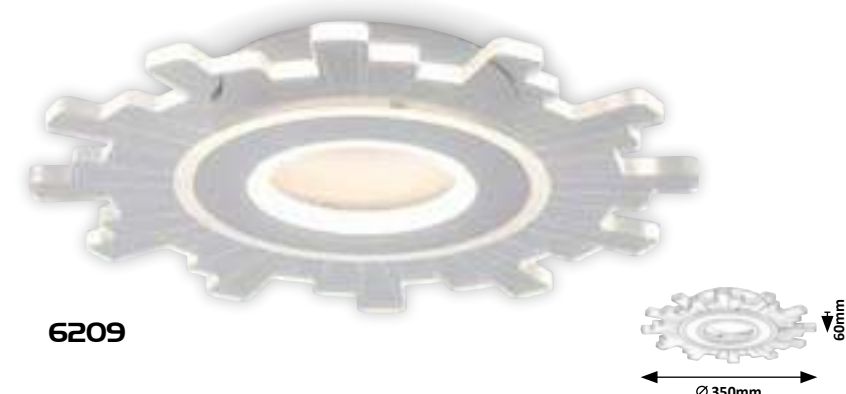

6209

THALASSA