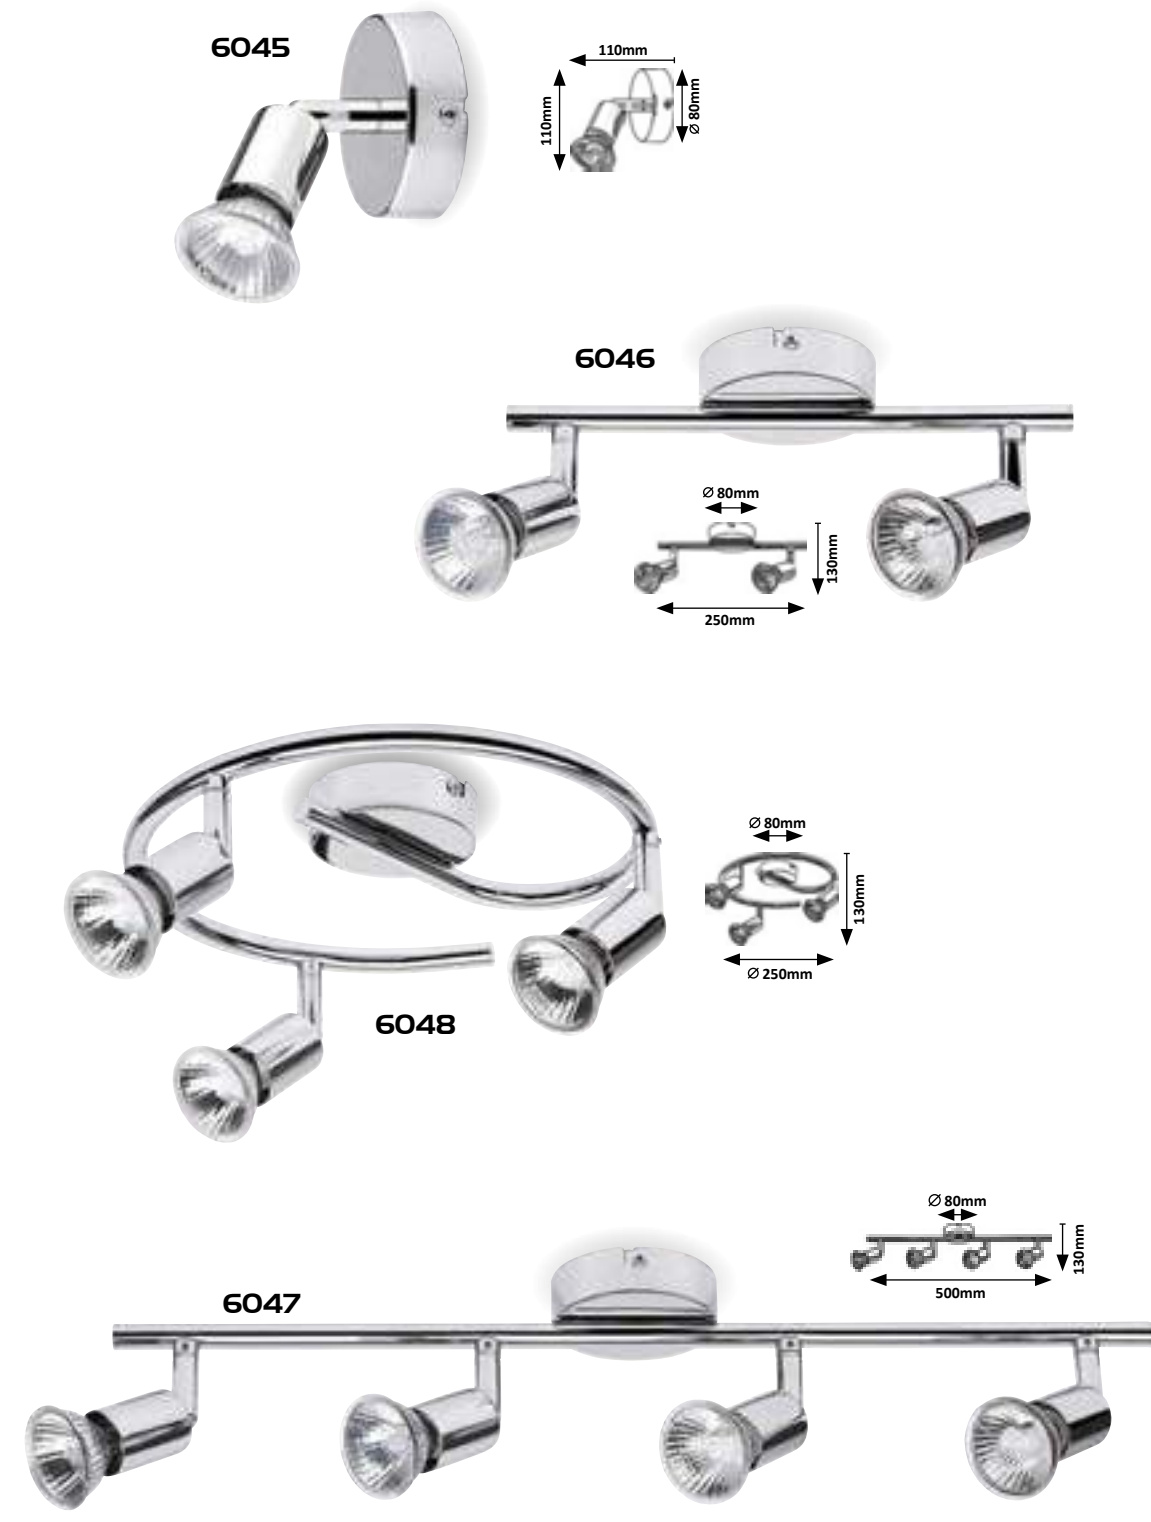

NORTON

6045 (M)