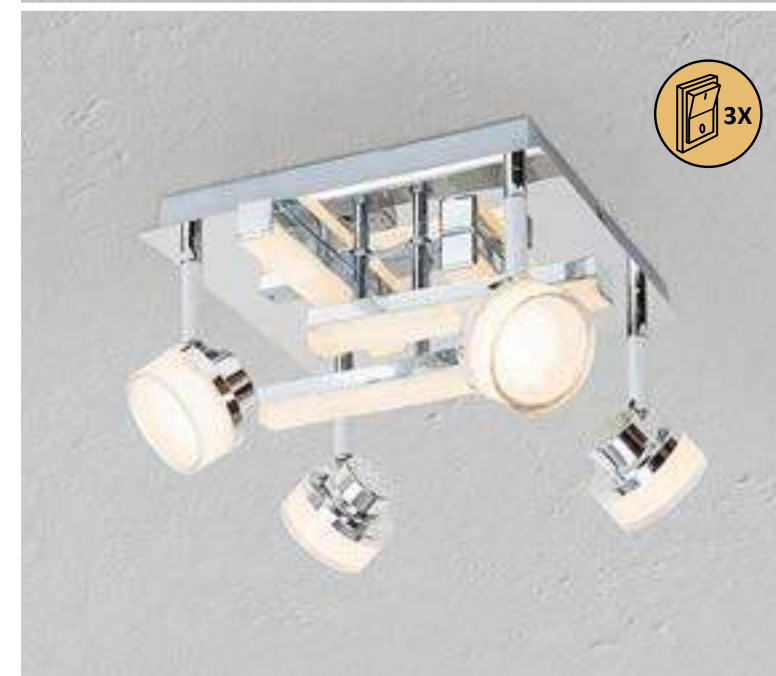

5635 (M) (P)

LED / 5W
(400lm, 3000K) incl.
IP20 • chrome/crystal

5 998250 356358

5636 (M) (P)

LED / 10W
(800lm, 3000K) incl.
IP20 chrome/crystal

5 998250 356365

5637 (M) (P)

LED / 15W
(1200lm, 3000K) incl.
IP20 chrome/crystal

5 998250 356372

5638 (M) (P)

LED / 20W (1600lm, 3000K) incl. +
LED / 12W (640lm, 3000K) incl.
IP20 chrome/crystal

5 998250 356389

5639 (M) (P)

LED / 20W
(1600lm, 3000K) incl.
IP20 chrome/crystal

5 998250 356396