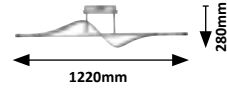

FALCON

5917

5916

5918

5916 (M) (T)

LED / 34W
(2400lm, 3000K) incl.
IP20 • chrome/white

5917 (M) (T)

LED / 27W
(1800lm, 3000K) incl.
IP20 • chrome/white

5918 (M) (T)

LED / 27W
(1800lm, 3000K) incl.
IP20 • chrome/white