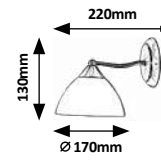

REGINA

8171 M G

☒ E-14 / 1x max. 40W
IP20 • 9242
bronze/cream

8172 M G

☒ E-14 / 1x max. 40W
IP20 • 9243
bronze/cream

8173 M G

☒ E-14 / 3x max. 40W
IP20 • 9242
bronze/cream

8176 M G

☒ E-27 / 1x max. 60W
IP20 • 9244
bronze/cream

8177 M G

☒ E-27 / 2x max. 60W
IP20 • 9243
bronze/cream

8175 M G

☒ E-14 / 5x max. 40W
IP20 • 9242
bronze/cream

8178 M G

☒ E-27 / 1x max. 60W
IP20 • 9244
bronze/cream