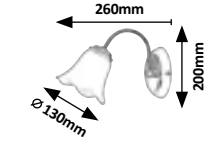

RAFAELLA

7231

FRANCESCA

OTHERS / BEST MATCH 183.

7231 M G

E-14 / 1x max. 40W
IP20 • 9443
gold/opal glass

7233 M G

E-14 / 3x max. 40W
IP20 • 9443
gold/opal glass

E-14 / 5x max. 40W
IP20 • 9443
gold/opal glass

E-14 / 1x max. 40W
IP20 • 9443
chrome/opal glass

7243 M G

E-14 / 3x max. 40W
IP20 • 9443
chrome/opal glass

7245 M G

E-14 / 5x max. 40W
IP20 • 9443
chrome/opal glass

7371 M G

E-14 / 1x max. 40W
IP20 • 9442
bronze/alabaster

7372 M G

E-14 / 1x max. 40W
IP20 • 9442
bronze/alabaster

7373 M G

E-14 / 3x max. 40W
IP20 • 9442
bronze/alabaster

E-14 / 5x max. 40W
IP20 • 9442
bronze/alabaster