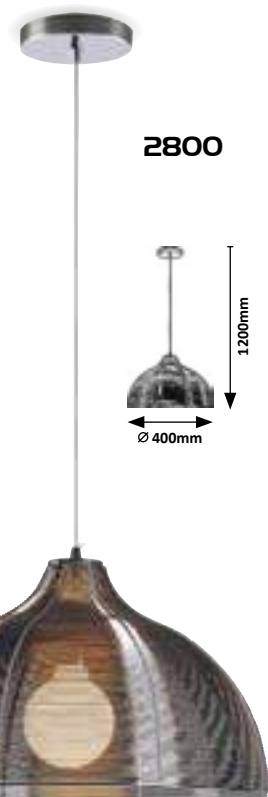

OZ

2798

2798 (M)

E-27 / 1x max. 60W
IP20
silver

2800

2800 (M)

E-27 / 1x max. 60W
IP20
brown

KYLE