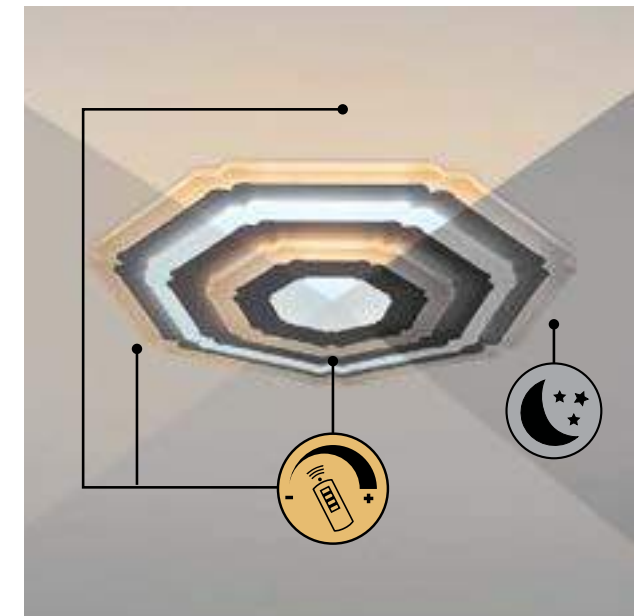

TANELI

3099

3100

3099 **MA**

LED / 51W
 (3685lm, 3000K-6500K) incl.
 IP20 • 537
 white

3100 **MA**

LED / 41W
 (3046lm, 3000K-6500K) incl.
 IP20 • 537
 white

HOLLIS