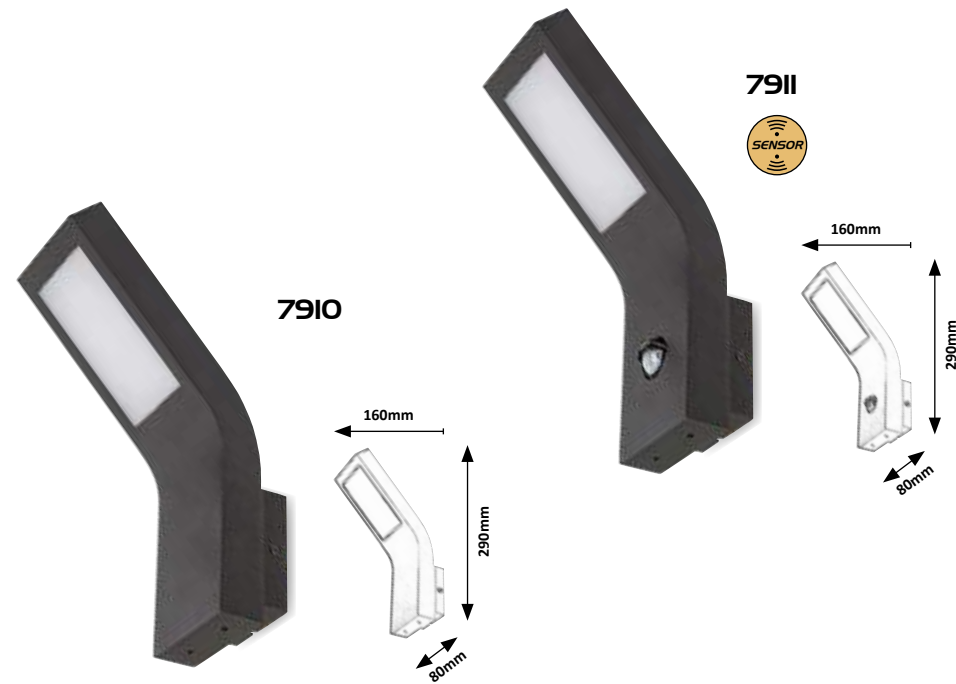

SALDUS

LIMA