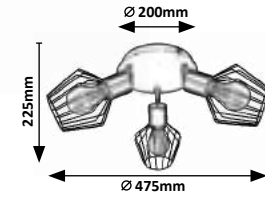

BELANO

NEW

3537

NEW

BELANO

3534 (M)
☒ E-27 / 1x max. 40W
IP20
black

5 996250 335346

3535 (M)
☒ E-27 / 2x max. 40W
IP20
black

5 996250 335353

3536 (M)
☒ E-27 / 3x max. 40W
IP20
black

5 996250 335360

3537 (M)
☒ E-27 / 4x max. 40W
IP20
black

5 996250 335377

3538 (M)
☒ E-27 / 1x max. 40W
IP20
black

5 996250 335384

3539 (M)
☒ E-27 / 1x max. 40W
IP20
black

5 996250 335391

3540 (M)
☒ E-27 / 4x max. 40W
IP20
black

5 996250 335407