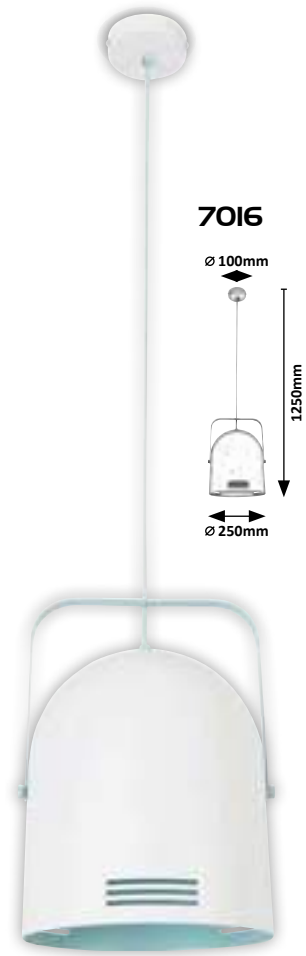

7012 **M**
☒ E-14 / 1x max. 15W
IP20 •
white/mint

7013 **M**
☒ E-14 / 2x max. 40W
IP20 •
multicolour

7014 **M**
☒ E-14 / 4x max. 40W
IP20 •
multicolour

7015 **M**
☒ E-14 / 1x max. 15W
IP20 •
white/mint

7016 **M**
☒ E-27 / 1x max. 40W
IP20 •
white/mint