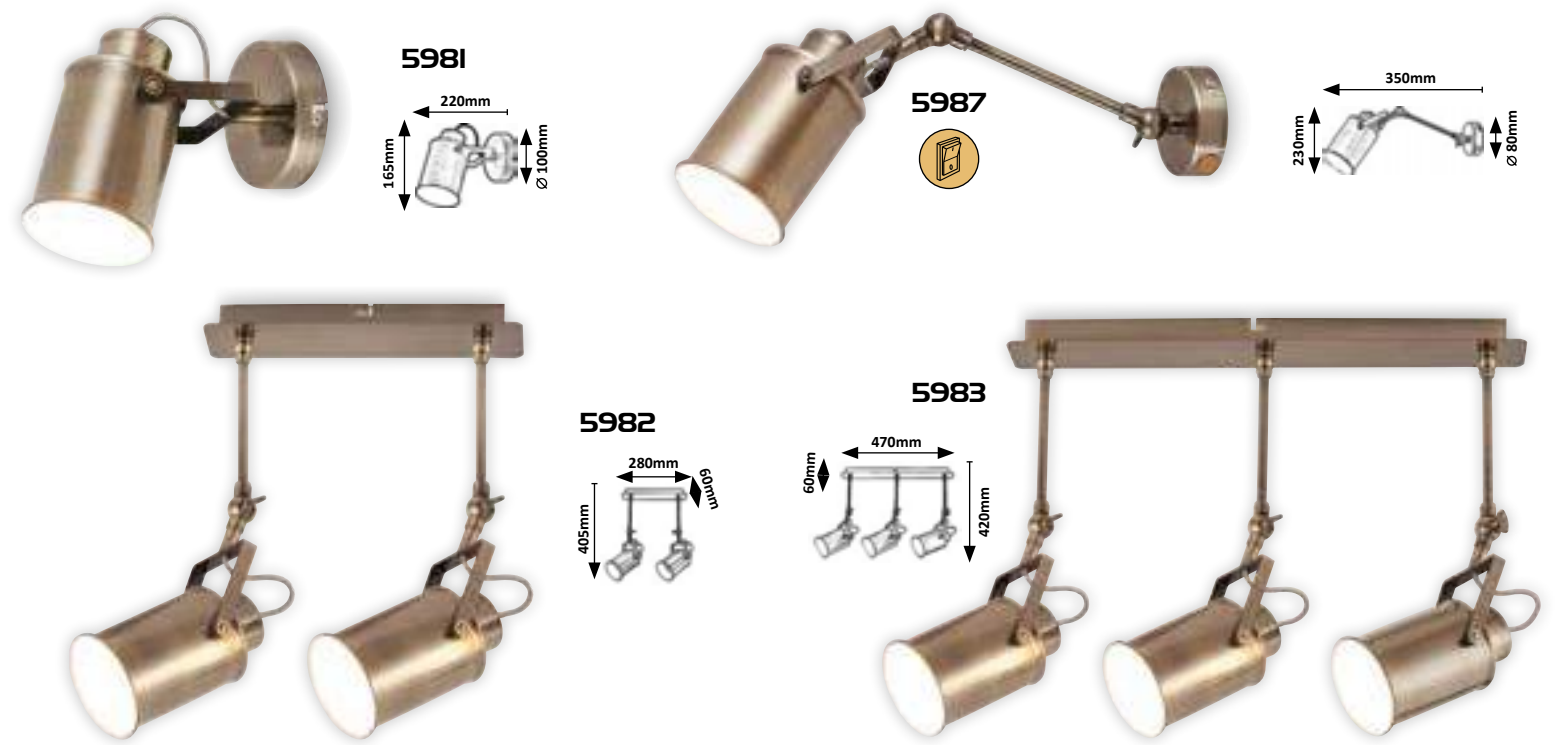

5 998250 345253

OTTO

5592 
 E-27 / 1x max. 60W
 IP20 • 
 matte black/gold foil

5593 
 E-27 / 1x max. 60W
 IP20 • 
 satin chrome/white

5594 
 E-27 / 1x max. 60W
 IP20 • 
 matte white/silver foil

PETER

5981 
 E-27 / 1x max. 60W
 IP20
 antique bronze

5982 
 E-27 / 2x max. 60W
 IP20
 antique bronze

5983 
 E-27 / 3x max. 60W
 IP20
 antique bronze

5987 
 E-27 / 1x max. 15W
 IP20 • 
 antique bronze

VIVIENNE

ODIN

5962 (M)
 ☒ E-14 / 1x max. 15W
 IP20 • antique brown