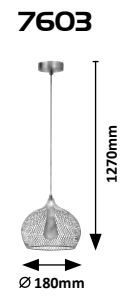

IDUNA

NEW

4347 (M)
☒ E-27 / 1x max. 60W
IP20
matte black

7601 (M)
☒ E-14 / 1x max. 40W
IP20
black

RONAN

7602 (M)
☒ E-14 / 1x max. 40W
IP20
white

7603 (M)
☒ E-14 / 1x max. 40W
IP20
mint

ZILLE

TEXTILE CABLE NEW

4754 (M)
☒ E-27 / 1x max. 40W
IP20
red/matte black

XENIA

TEXTILE CABLE NEW

4919 (M)
☒ E-27 / 1x max. 60W
IP20
black/blue