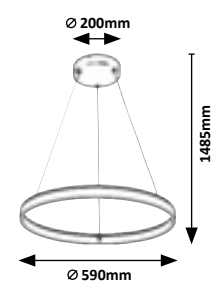

6299 (M SI)

LED / 36W
(1800lm, 3000K-6000K) incl.
IP20 • 525
grey/white