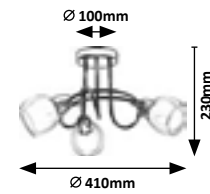

DAVE

DAVE

LAUREN

6835 MG

☒ E-14 / 1x max. 40W
IP20 • □
▲ 19242 • ▲ 19193
chrome/white/transparent

6836 MG

☒ E-14 / 2x max. 40W
IP20 • □
▲ 19242 • ▲ 19193
chrome/white/transparent

6837 MG

☒ E-14 / 3x max. 40W
IP20
▲ 19242 • ▲ 19193
chrome/white/transparent

6838 MG

☒ E-14 / 4x max. 40W
IP20
▲ 19242 • ▲ 19193
chrome/white/transparent

6081 MG

☒ E-14 / 3x max. 40W
IP20
▲ 19242 • ▲ 19193
chrome/white/transparent

6083 MG

☒ E-14 / 4x max. 40W
IP20
▲ 19242 • ▲ 19193
chrome/white/transparent

6085 MG

☒ E-14 / 6x max. 40W
IP20
▲ 19242 • ▲ 19193
chrome/white/transparent

6091 MG

☒ E-14 / 1x max. 40W
IP20 • □
▲ 19321
chrome/transparent

6092 MG

☒ E-14 / 2x max. 40W
IP20 • ▲ 19321
chrome/transparent

6093 MG

☒ E-14 / 3x max. 40W
IP20 • ▲ 19321
chrome/transparent

6094 MG

☒ E-14 / 4x max. 40W
IP20 • ▲ 19321
chrome/transparent