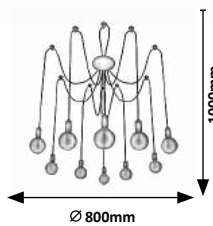

2224 (P)
☒ E-27 / 10x max. 60W
IP20
matte black