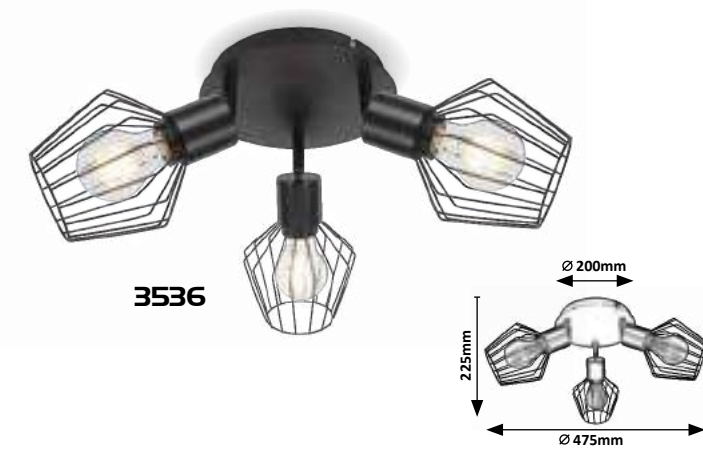

BELANO

NEW

3536

NEW

BELANO

3534 (M)
☒ E-27 / 1x max. 40W
IP20
black

5 996250 335346

3535 (M)
☒ E-27 / 2x max. 40W
IP20
black

5 996250 335353

3536 (M)
☒ E-27 / 3x max. 40W
IP20
black

5 996250 335360

3537 (M)
☒ E-27 / 4x max. 40W
IP20
black

5 996250 335377

3538 (M)
☒ E-27 / 1x max. 40W
IP20
black

5 996250 335384

3539 (M)
☒ E-27 / 1x max. 40W
IP20
black

5 996250 335391

3540 (M)
☒ E-27 / 4x max. 40W
IP20
black

5 996250 335407