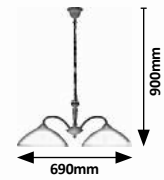

REGINA

8177

8171 M G

☒ E-14 / 1x max. 40W
IP20 • 9242
bronze/cream

8172 M G

☒ E-14 / 1x max. 40W
IP20 • 9243
bronze/cream

8173 M G

☒ E-14 / 3x max. 40W
IP20 • 9242
bronze/cream

8176 M G

☒ E-27 / 1x max. 60W
IP20 • 9244
bronze/cream

8177 M G

☒ E-27 / 2x max. 60W
IP20 • 9243
bronze/cream

8175 M G

☒ E-14 / 5x max. 40W
IP20 • 9242
bronze/cream

8178 M G

☒ E-27 / 1x max. 60W
IP20 • 9244
bronze/cream