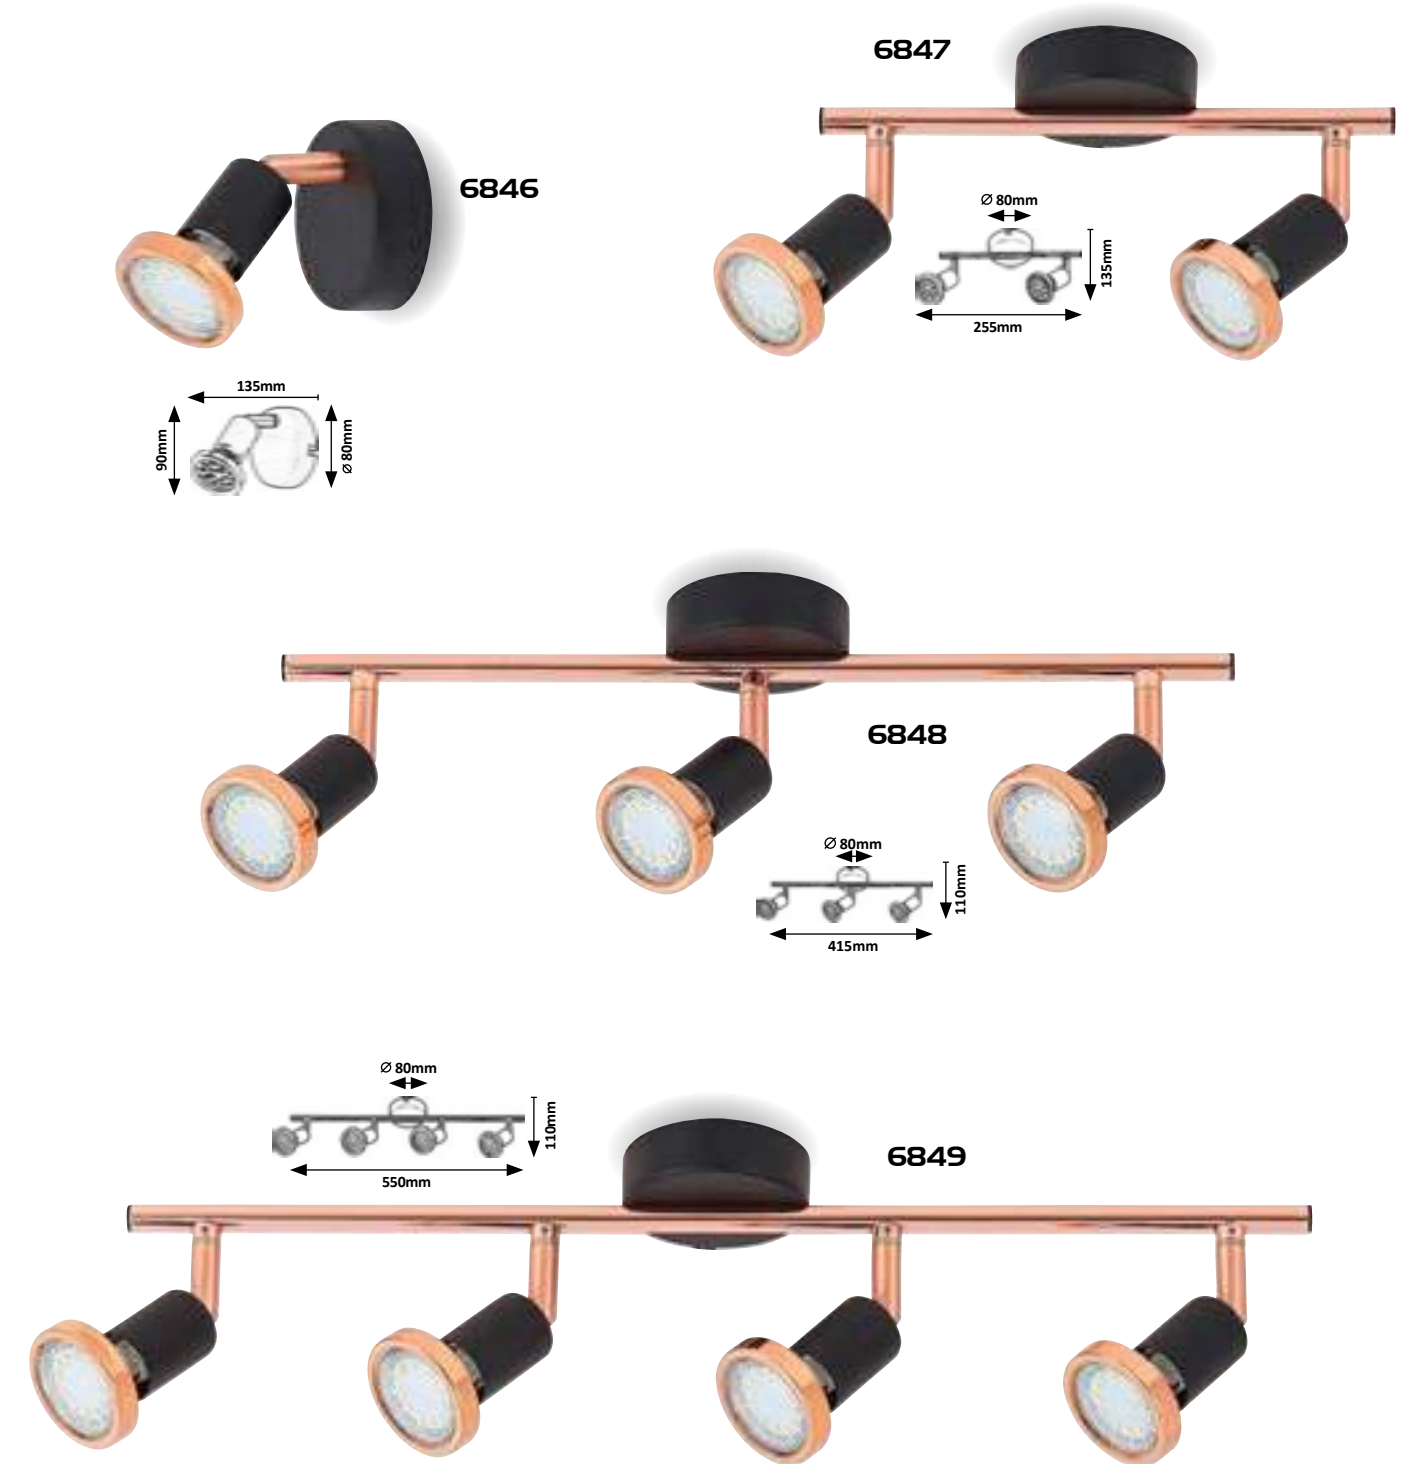

5979 MG

☒ E-14 / 4x max. 40W
IP20 • 19498
black/chrome/white

VALENTINE

6846 M

☒ LED / 3W
(220lm, 3000K) incl.
GU10 / 1x max. 50W
IP20 • matte black/copper

6847 M

☒ LED / 6W
(440lm, 3000K) incl.
GU10 / 2x max. 50W
IP20 • matte black/copper