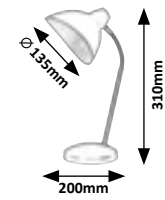

THEODOR

4360

BANK

4037

AKSEL

WOOD OTHERS / BEST MATCH 139.

4199

4038

4360 (M)
☒ E-14 / 1x max. 25W
IP20 • ☐
black/gold

4199 (W M)
☒ E-14 / 1x max. 15W
IP20 • ☐
anthracite/beech

4037 (M G)
☒ E-27 / 1x max. 60W
IP20 • ☐
9586
satin chrome/white

4038 (M G)
☒ E-27 / 1x max. 60W
IP20 • ☐
9587
bronze/green