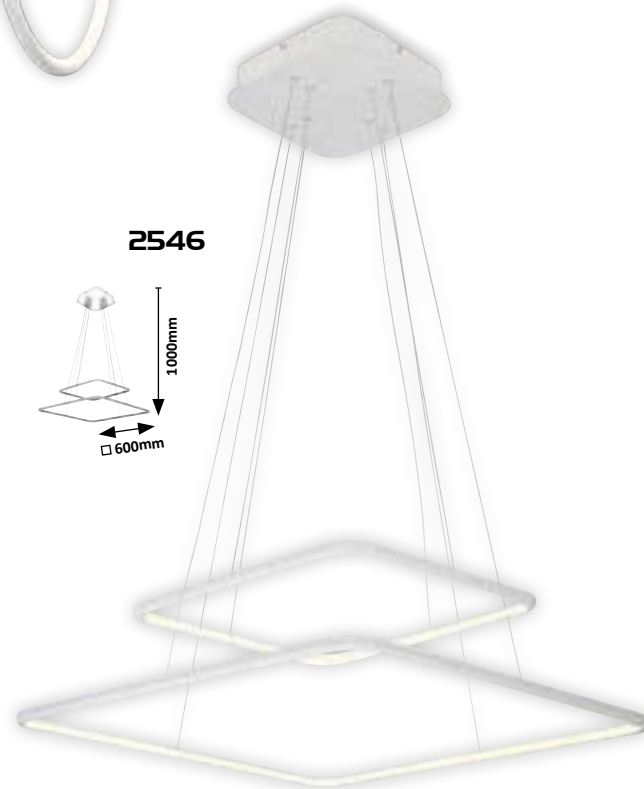

DONATELLA

2543

2544

2545

2546

2543 (M) (P)

LED / 21W
(1417lm, 4000K) incl.
IP20
white

5 998250 325439

2544 (M) (P)

LED / 37W
(2300lm, 4000K) incl.
IP20
white

5 998250 325446

2545 (M) (P)

LED / 95W
(5774lm, 4000K) incl.
IP20
white

5 998250 325453

2546 (M) (P)

LED / 65W
(4777lm, 4000K) incl.
IP20
white

5 998250 325460

ALYSON

2433

2433 (M)

LED / 48W
(2765lm, 3000K) incl.
IP20
chrome

5 998250 324333