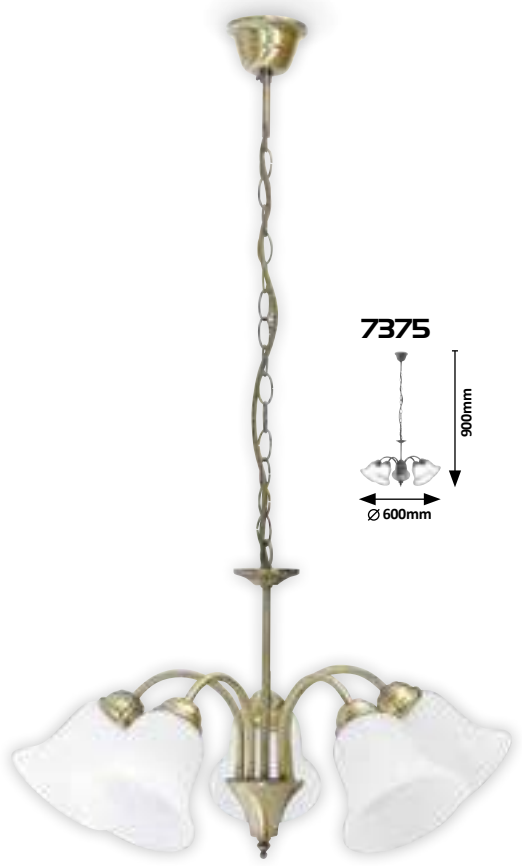

RAFAELLA

FRANCESCA

OTHERS / BEST MATCH 183.

7231 M G

E-14 / 1x max. 40W
IP20 • 9443
gold/opal glass

7233 M G

E-14 / 3x max. 40W
IP20 • 9443
gold/opal glass

E-14 / 5x max. 40W
IP20 • 9443
gold/opal glass

E-14 / 1x max. 40W
IP20 • 9443
chrome/opal glass

7243 M G

E-14 / 3x max. 40W
IP20 • 9443
chrome/opal glass

7245 M G

E-14 / 5x max. 40W
IP20 • 9443
chrome/opal glass

7371 M G

E-14 / 1x max. 40W
IP20 • 9442
bronze/alabaster

7372 M G

E-14 / 1x max. 40W
IP20 • 9442
bronze/alabaster

7373 M G

E-14 / 3x max. 40W
IP20 • 9442
bronze/alabaster

E-14 / 5x max. 40W
IP20 • 9442
bronze/alabaster