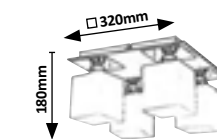

ATHEN

7811 **M G**

☒ E-14 / 1x max. 40W
IP20 • 9290
matte black/alabaster

5 998250 376114

7812 **M G**

☒ E-14 / 1x max. 40W
IP20 • 9290
matte black/alabaster

5 998250 376121

7813 **M G**

☒ E-14 / 3x max. 40W
IP20 • 9290
matte black/alabaster

5 998250 376138

7816 **M G**

☒ E-27 / 1x max. 60W
IP20 • 9571
matte black/alabaster

5 998250 376169

ATHEN

3722

3723

3721

7815

7815

REDA

2772

7815 **M G**

☒ E-14 / 5x max. 40W
IP20 • 9290
matte black/alabaster

5 998250 376152

3721 **M G**

☒ E-14 / 1x max. 60W
IP20 • 9572
black/alabaster

5 998250 337210

3722 **M G**

☒ E-27 / 2x max. 60W
IP20 • 9573
black/alabaster

5 998250 337227

3723 **M G**

☒ E-27 / 3x max. 60W
IP20 • 9574
black/alabaster

5 998250 337234

2772 **M G**

☒ E-27 / 4x max. 60W
IP20 • 19254
wenge/chrome/white

5 998250 327223