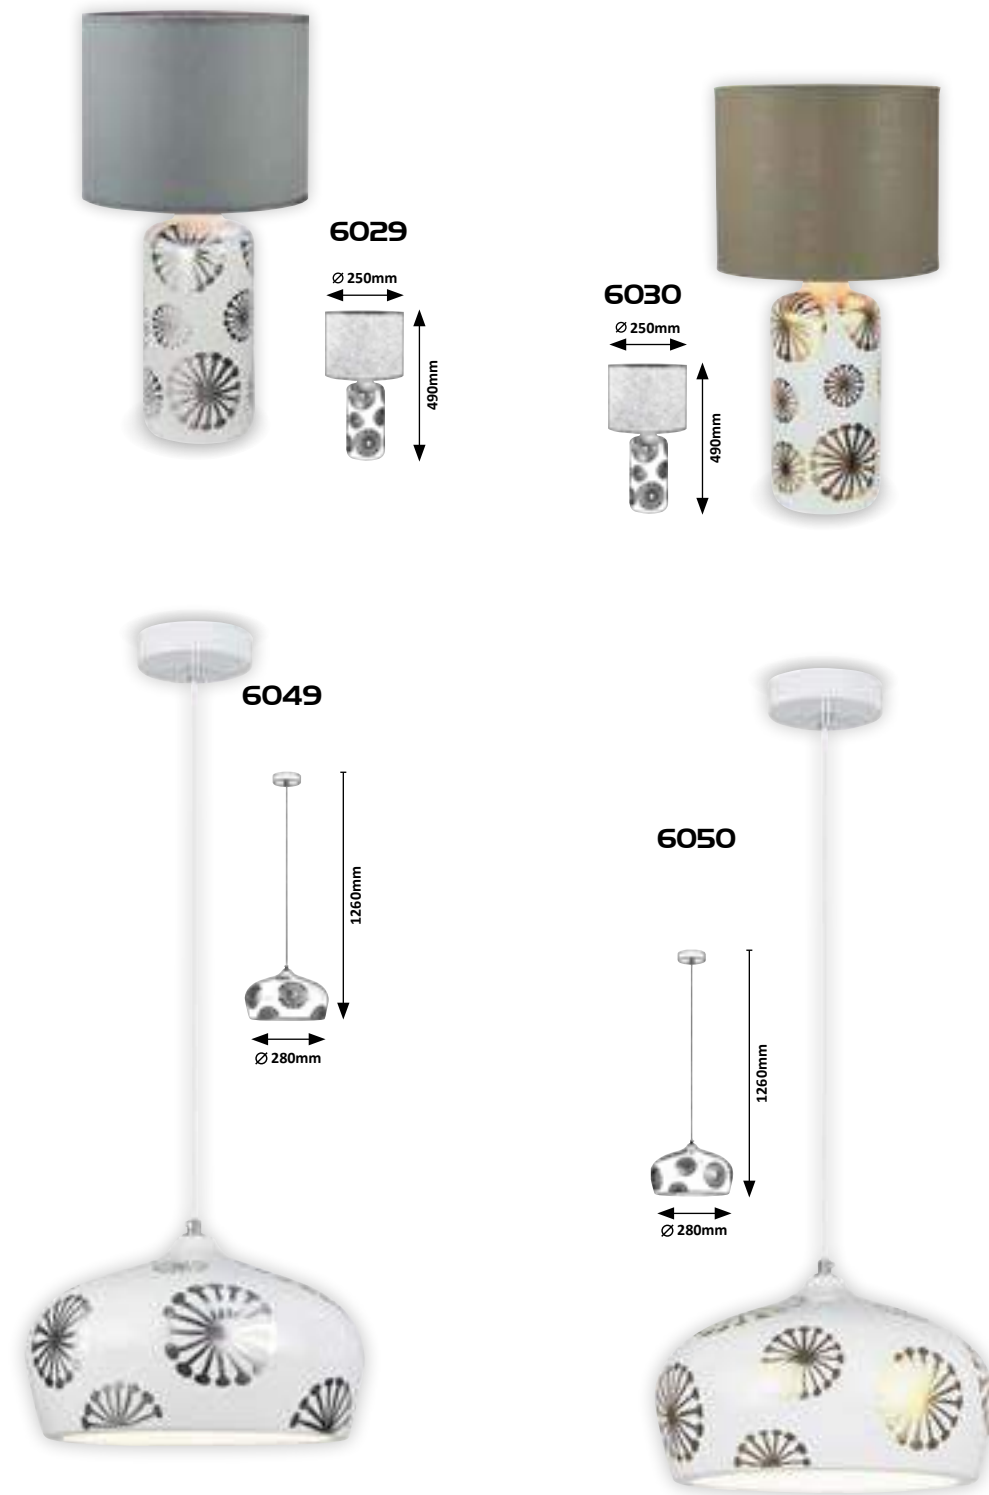

5 996250 372808

5479 M T

☒ E-14 / 1x max. 40W
IP20 • 19812
white/grey

5 996250 354798

5480 M T

☒ E-14 / 5x max. 40W
IP20 • 19812
white/grey

5 996250 354804

GINGER