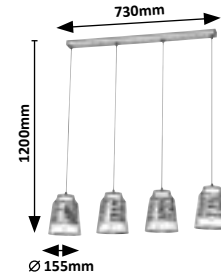

TEXTILE CABLE

3545

TEXTILE CABLE

3544

TEXTILE CABLE

3542 MG
 ☒ E-27 / 1x max. 60W
 IP20 • 19920
 matte black/gold/transparent

4 938250 336421

3543 MG
 ☒ E-27 / 1x max. 60W
 IP20 • 19921
 matte black/gold/transparent