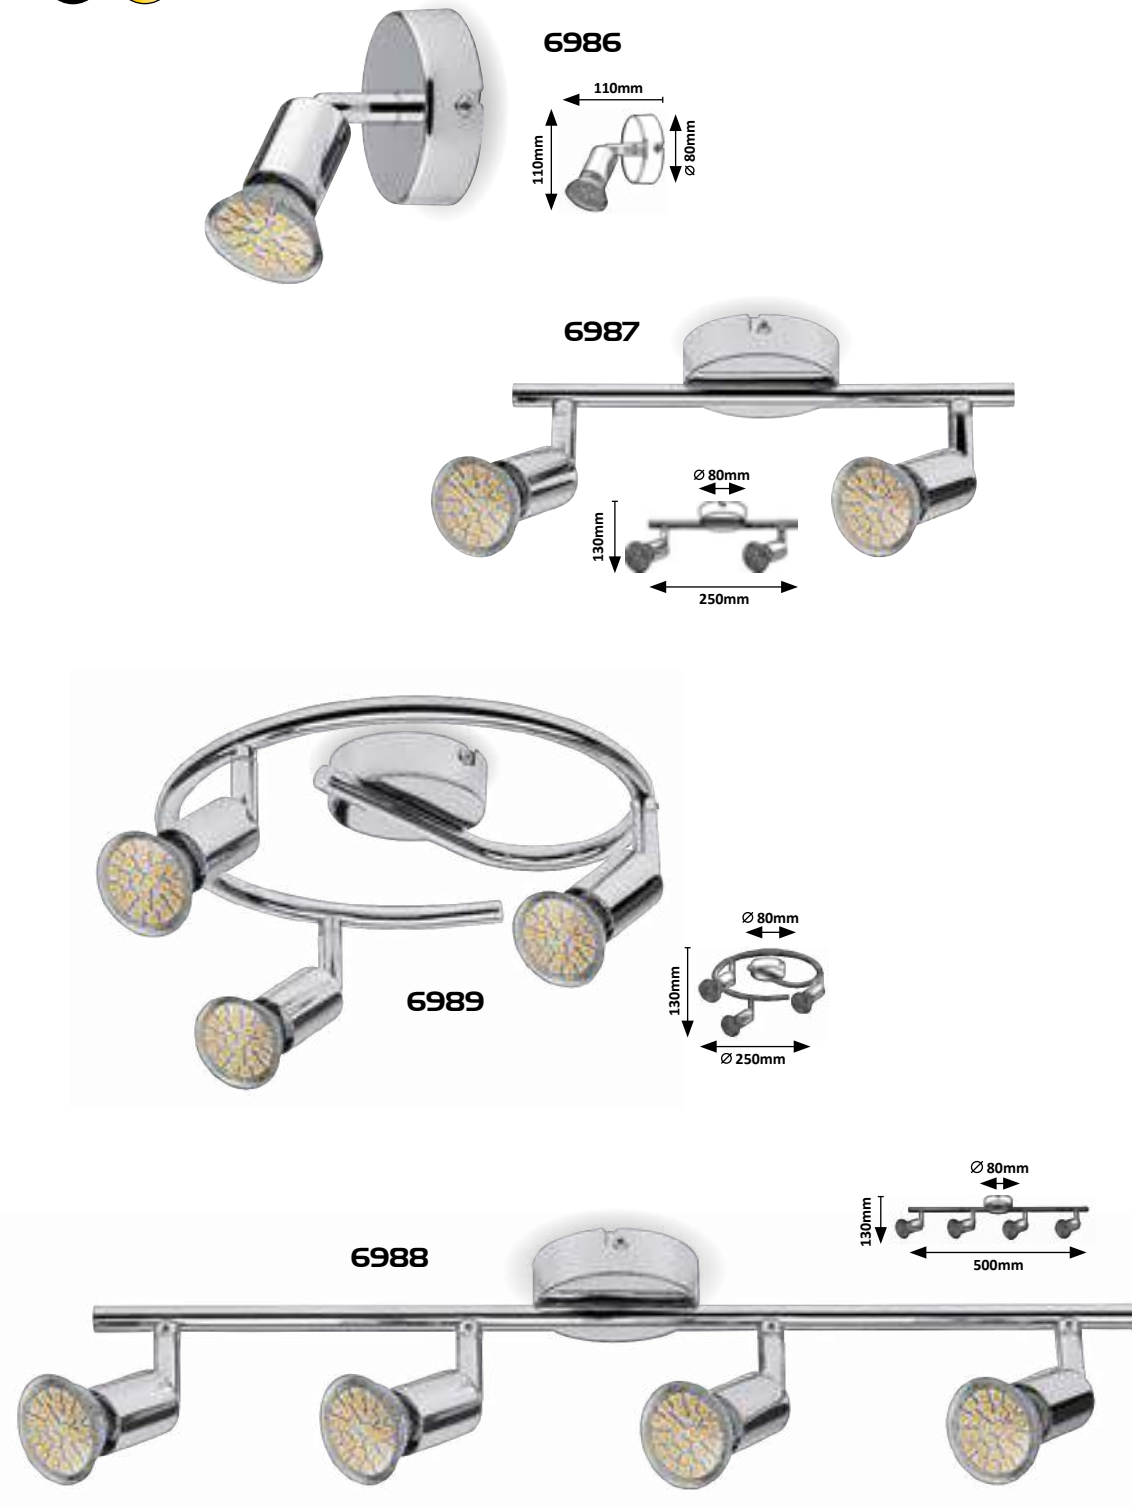

5996 **(M)**
 GU10 / 2x max. 50W
 IP20
 bronze

5997 **(M)**
 GU10 / 3x max. 50W
 IP20
 bronze

5998 **(M)**
 GU10 / 4x max. 50W
 IP20
 bronze

NORTON LED

6986 (M)

LED / 3W
(220lm, 3000K) incl.
GU10 / 1x max. 50W
IP20 • chrome