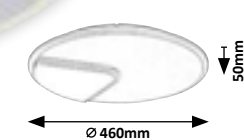

KOLMIO

6450

AVANELLE

5919

ROCHELLE

6708

BOSWELL

6329

FELICITY

6209

THALASSA

3324

6450 M P

LED / 54W
(3600lm, 3000K-6000K) incl.
IP20 • 530
white

5919 M P

LED / 36W
(2290lm, 3000K) incl.
IP20
white

6708 M P

LED / 40W
(2400lm, 4000K) incl.
IP20
white/crystal

6329 M A

LED / 40W
(2500lm, 4000K) incl.
IP20
white/chrome

6209 M A

LED / 24W
(1723lm, 4000K) incl.
IP20
transparent/white

3324 M A

LED / 40W
(2300lm, 4000K) incl.
IP20
silver/transparent