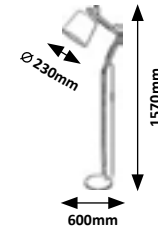

— STANISLAW —

5596

— SOREN —

WOOD

4189

— THOMAS —

WOOD TEXTILE CABLE

4192

— YVETTE —

4370

5596 M T

☒ E-27 / 1x max. 60W
IP20 •
▲ 19666
chrome/white

4189 W T

☒ E-27 / 1x max. 60W
IP20 •
▲ 19452
white/beech

4192 W T

☒ E-27 / 1x max. 60W
IP20 •
▲ 19455
beech/white

4370 C T

☒ E-14 / 1x max. 40W
IP20 •
▲ 19382
beige/white