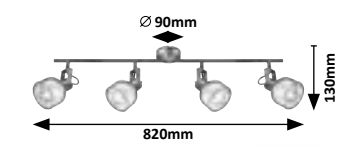

MARTHA

5014 MG
☒ E-14 / 1x max. 40W
IP20 • 19813
antique bronze/transparent

5015 MG
☒ E-14 / 2x max. 40W
IP20 • 19813
antique bronze/transparent

5016 MG
☒ E-14 / 3x max. 40W
IP20 • 19813
antique bronze/transparent

5017 MG
☒ E-14 / 3x max. 40W
IP20 • 19813
antique bronze/transparent

5018 MG
☒ E-14 / 4x max. 40W
IP20 • 19813
antique bronze/transparent

FRANCIS

5437 MG
☒ E-14 / 1x max. 28W
IP20 • 19781
satin chrome/transparent

5438 MG
☒ E-14 / 2x max. 28W
IP20 • 19781
satin chrome/transparent

5439 MG
☒ E-14 / 3x max. 28W
IP20 • 19781
satin chrome/transparent

5440 MG
☒ E-14 / 4x max. 28W
IP20 • 19781
satin chrome/transparent