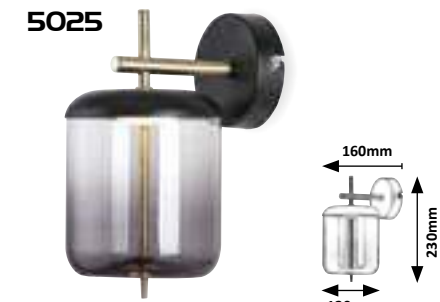

5222 MG
 E-27 / 1x max. 40W
 IP20 • 19926
 tinted colour/gold

5223 MG
 E-27 / 3x max. 40W
 IP20 • 19926
 tinted colour/gold

DELICE

5025 MG

LED / 6W
(480lm, 4000K) incl.
IP20 • 19782
black/bronze/tinted colour