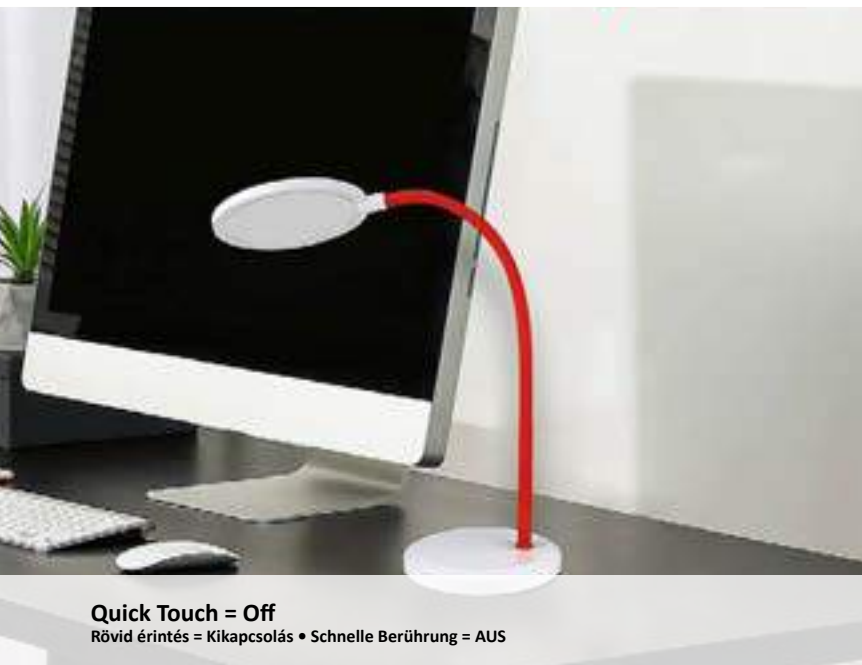

One button = Two functions
 Egy gomb = kettő funkció • Ein Boden = Zwei Funktion

Quick Touch = ON
 Rövid érintés = Bekapcsolás • Schnelle Berührung = EIN

Long Touch = Dimming
 Hosszú érintés = Fényerő szabályozás • Lange Berührung = Dimmen