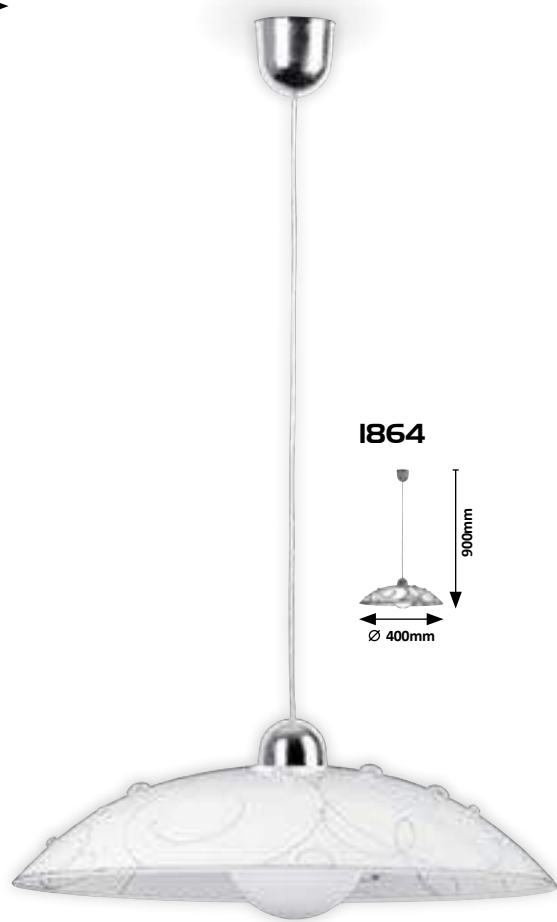

∅ 500mm

I864

900mm
∅ 400mm

I861 MG

☒ E-27 / 1x max. 60W
IP20 • 1195
white/transparent/chrome

5 998250 316645

I862 MG

☒ E-27 / 2x max. 60W
IP20 • 1196
white/transparent/chrome