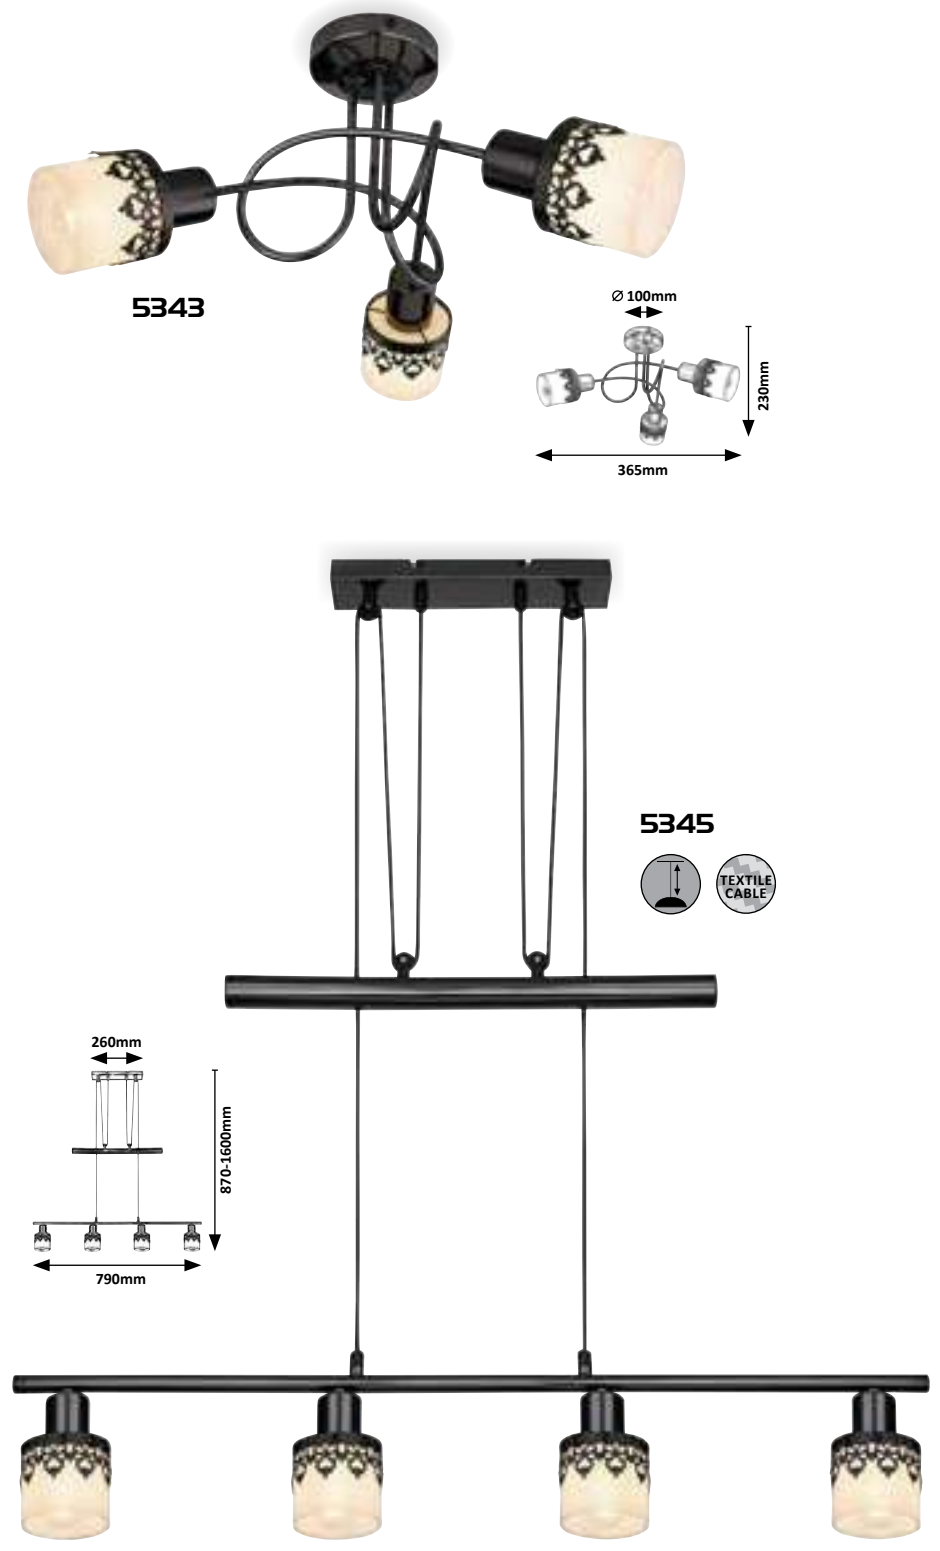

LACEY

METAL BLACK

LACEY

5341 MG
E-14 / 1x max. 40W
IP20 • 19825
black/white/chrome

5342 MG
E-14 / 2x max. 40W
IP20 • 19825
black/white/chrome

5344 MG
E-14 / 4x max. 40W
IP20 • 19825
black/white/chrome

5343 MG
E-14 / 3x max. 40W
IP20 • 19825
black/white/chrome

5345 MG
E-14 / 4x max. 40W
IP20 • 19825
black/white/chrome