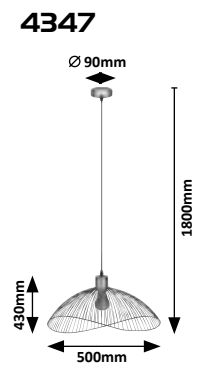

IDUNA

NEW

4347 (M)
☒ E-27 / 1x max. 60W
IP20
matte black

7601 (M)
☒ E-14 / 1x max. 40W
IP20
black

RONAN

7602 (M)
☒ E-14 / 1x max. 40W
IP20
white

7603 (M)
☒ E-14 / 1x max. 40W
IP20
mint

ZILLE

TEXTILE CABLE NEW

4754 (M)
☒ E-27 / 1x max. 40W
IP20
red/matte black

XENIA

TEXTILE CABLE NEW

4919 (M)
☒ E-27 / 1x max. 60W
IP20
black/blue