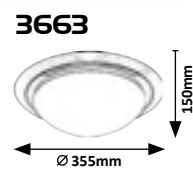

PRINCESS

3662 MG

☒ E-27 / 1x max. 60W
IP20 • 19016
satin chrome/chrome/
opal glass

3663 MG

☒ E-27 / 2x max. 40W
IP20 • 19017
satin chrome/chrome/
opal glass

3665 MG

☒ E-27 / 1x max. 60W
IP20 • 19016
satin chrome/chrome/
opal glass

DISKY

3563 MG

☒ E-27 / 1x max. 40W
IP20 • 9565
bronze/opal glass

3564 MG

☒ E-27 / 2x max. 40W
IP20 • 9551
bronze/opal glass

3567 MG

☒ E-27 / 1x max. 40W
IP20 • 9565
wenge/opal glass

3568 MG

☒ E-27 / 2x max. 40W
IP20 • 9551
wenge/opal glass