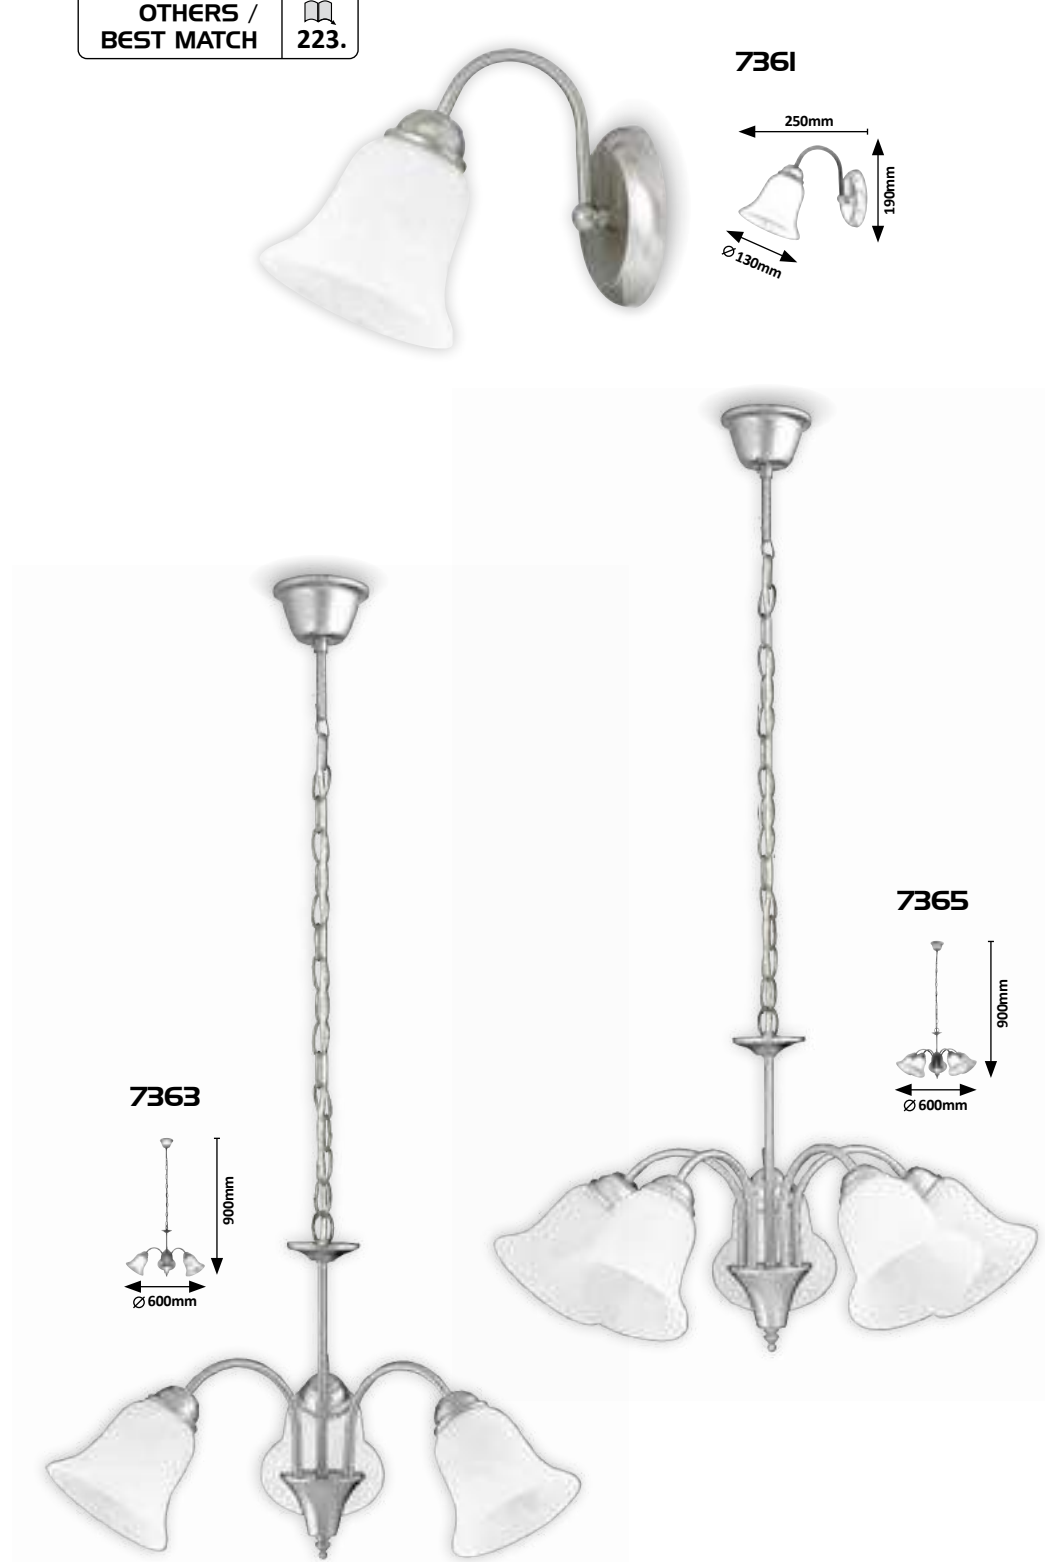

5 996250 37203

7205 M G

☒ E-14 / 5x max. 40W
IP20 • 9198
satin chrome/alabaster

5 996250 37205

FRANCESCA

OTHERS / BEST MATCH 223.

7361 M G

☒ E-14 / 1x max. 40W
IP20 • 9442
satin chrome/alabaster