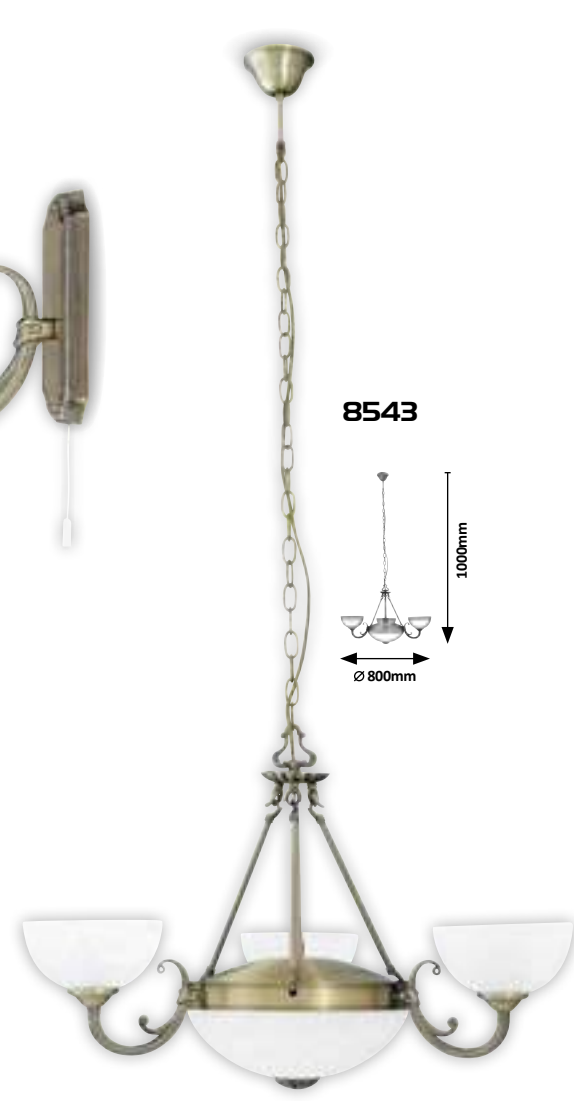

MARLENE

8541 M G

☒ E-14 / 1x max. 40W
IP20 •
▲ 9523
bronze/alabaster

8542 M G

☒ E-14 / 2x max. 40W
IP20 •
▲ 9523
bronze/alabaster

8543 M G

☒ E-27 / 2x max. 60W +
E-14 / 3x max. 40W
IP20 • ▲ 9527 • ▲ 9523
bronze/alabaster

8546 M G

☒ E-27 / 2x max. 60W +
E-14 / 6x max. 40W
IP20 • ▲ 9527 • ▲ 9523
bronze/alabaster

8547 M G

☒ E-27 / 2x max. 60W
IP20 • ▲ 9527
bronze/alabaster

FLOSSI

8811 M G

☒ E-27 / 1x max. 40W
IP20 • ▲ 9287
bronze/white

8812 M G

☒ E-14 / 1x max. 40W
IP20 •
▲ 9896
bronze/white

8813 M G

☒ E-27 / 3x max. 40W
IP20 • ▲ 9287
bronze/white

☒ E-27 / 5x max. 40W
IP20 • ▲ 9287
bronze/white