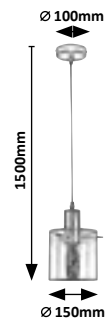

DONATI

NEW

5222

5223

5222 MG
E-27 / 1x max. 40W
IP20 • 19926
tinted colour/gold

5223 MG
E-27 / 3x max. 40W
IP20 • 19926
tinted colour/gold