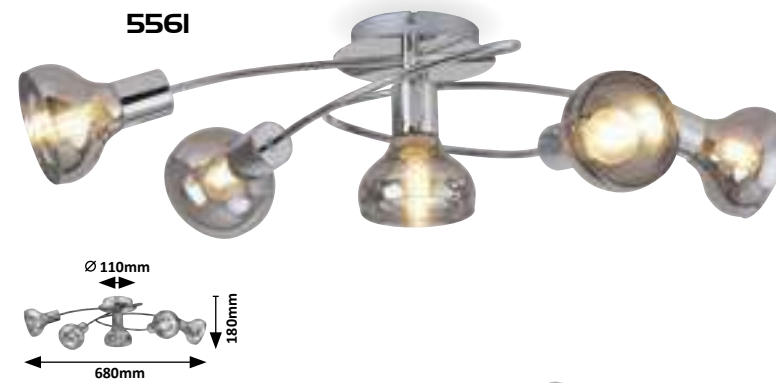

HOLLY

OTHERS / BEST MATCH 256.

- **5557** MG E-14 / 3x max. 40W IP20 • 19270 chrome/tinted colour
- **5560** MG E-14 / 4x max. 40W IP20 • 19270 chrome/tinted colour
- **5561** MG E-14 / 5x max. 40W IP20 • 19270 chrome/tinted colour
- **5562** MG E-14 / 6x max. 40W IP20 • 19270 chrome/tinted colour