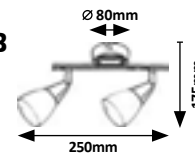

NICOLETTE

6767

6768

6769

6770

6767 MG

☒ E-14 / 1x max. 40W
IP20 • 19423
chrome/white

5 998250 367675

6768 MG

☒ E-14 / 2x max. 40W
IP20 • 19423
chrome/white

5 998250 367682

6769 MG

☒ E-14 / 3x max. 40W
IP20 • 19423
chrome/white

5 998250 367699

6770 MG

☒ E-14 / 4x max. 40W
IP20 • 19423
chrome/white

5 998250 367705

AUREL

6341

6342

6343

6344

6341 MG

☒ E-14 / 1x max. 40W
IP20 • 19061
satin chrome/white

5 998250 36347

6342 MG

☒ E-14 / 2x max. 40W
IP20 • 19061
satin chrome/white

5 998250 363424

6343 MG

☒ E-14 / 3x max. 40W
IP20 • 19061
satin chrome/white

5 998250 363431

6344 MG

☒ E-14 / 4x max. 40W
IP20 • 19061
satin chrome/white

5 998250 363448