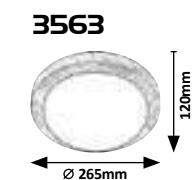

PRINCESS

3662 MG

☒ E-27 / 1x max. 60W
IP20 • 19016
satin chrome/chrome/
opal glass

3663 MG

☒ E-27 / 2x max. 40W
IP20 • 19017
satin chrome/chrome/
opal glass

3665 MG

☒ E-27 / 1x max. 60W
IP20 • 19016
satin chrome/chrome/
opal glass

DISKY

3563 MG

☒ E-27 / 1x max. 40W
IP20 • 9565
bronze/opal glass

3564 MG

☒ E-27 / 2x max. 40W
IP20 • 9551
bronze/opal glass

3567 MG

☒ E-27 / 1x max. 40W
IP20 • 9565
wenge/opal glass

3568 MG

☒ E-27 / 2x max. 40W
IP20 • 9551
wenge/opal glass