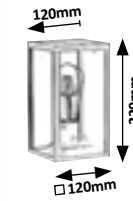

SILISTRA

7891

7892

7891 MG

☒ E-27 / 1x max. 60W
IP44 • 19852
anthracite/transparent

7892 MG

☒ E-27 / 1x max. 60W
IP44 • 19852
1-12m, 110°
anthracite/transparent

TOPEKA

8140

NORVICH

8753

8754

8140 MG

☒ E-27 / 1x max. 60W
IP54 • 19515
transparent/black

8753 MG

☒ E-27 / 1x max. 60W
IP43
19524 • 19523
antique white/transparent

8754 MG

☒ E-27 / 1x max. 60W
IP43
19524 • 19523
antique gold/transparent