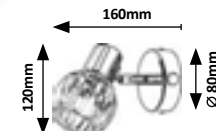

DAVE

DAVE

LAUREN

6835 MG

☒ E-14 / 1x max. 40W
IP20 • □
▲ 19242 • ▲ 19193
chrome/white/transparent

6836 MG

☒ E-14 / 2x max. 40W
IP20 • □
▲ 19242 • ▲ 19193
chrome/white/transparent

6837 MG

☒ E-14 / 3x max. 40W
IP20
▲ 19242 • ▲ 19193
chrome/white/transparent

6838 MG

☒ E-14 / 4x max. 40W
IP20
▲ 19242 • ▲ 19193
chrome/white/transparent

6081 MG

☒ E-14 / 3x max. 40W
IP20
▲ 19242 • ▲ 19193
chrome/white/transparent

6083 MG

☒ E-14 / 4x max. 40W
IP20
▲ 19242 • ▲ 19193
chrome/white/transparent

6085 MG

☒ E-14 / 6x max. 40W
IP20
▲ 19242 • ▲ 19193
chrome/white/transparent

6091 MG

☒ E-14 / 1x max. 40W
IP20 • □
▲ 19321
chrome/transparent

6092 MG

☒ E-14 / 2x max. 40W
IP20 • ▲ 19321
chrome/transparent

6093 MG

☒ E-14 / 3x max. 40W
IP20 • ▲ 19321
chrome/transparent

6094 MG

☒ E-14 / 4x max. 40W
IP20 • ▲ 19321
chrome/transparent