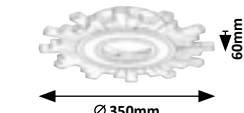

KOLMIO

6450

AVANELLE

5919

ROCHELLE

6708

BOSWELL

6329

FELICITY

6209

THALASSA

3324

6450 M P

LED / 54W
(3600lm, 3000K-6000K) incl.
IP20 • 530
white

5919 M P

LED / 36W
(2290lm, 3000K) incl.
IP20
white

6708 M P

LED / 40W
(2400lm, 4000K) incl.
IP20
white/crystal

6329 M A

LED / 40W
(2500lm, 4000K) incl.
IP20
white/chrome

6209 M A

LED / 24W
(1723lm, 4000K) incl.
IP20
transparent/white

3324 M A

LED / 40W
(2300lm, 4000K) incl.
IP20
silver/transparent