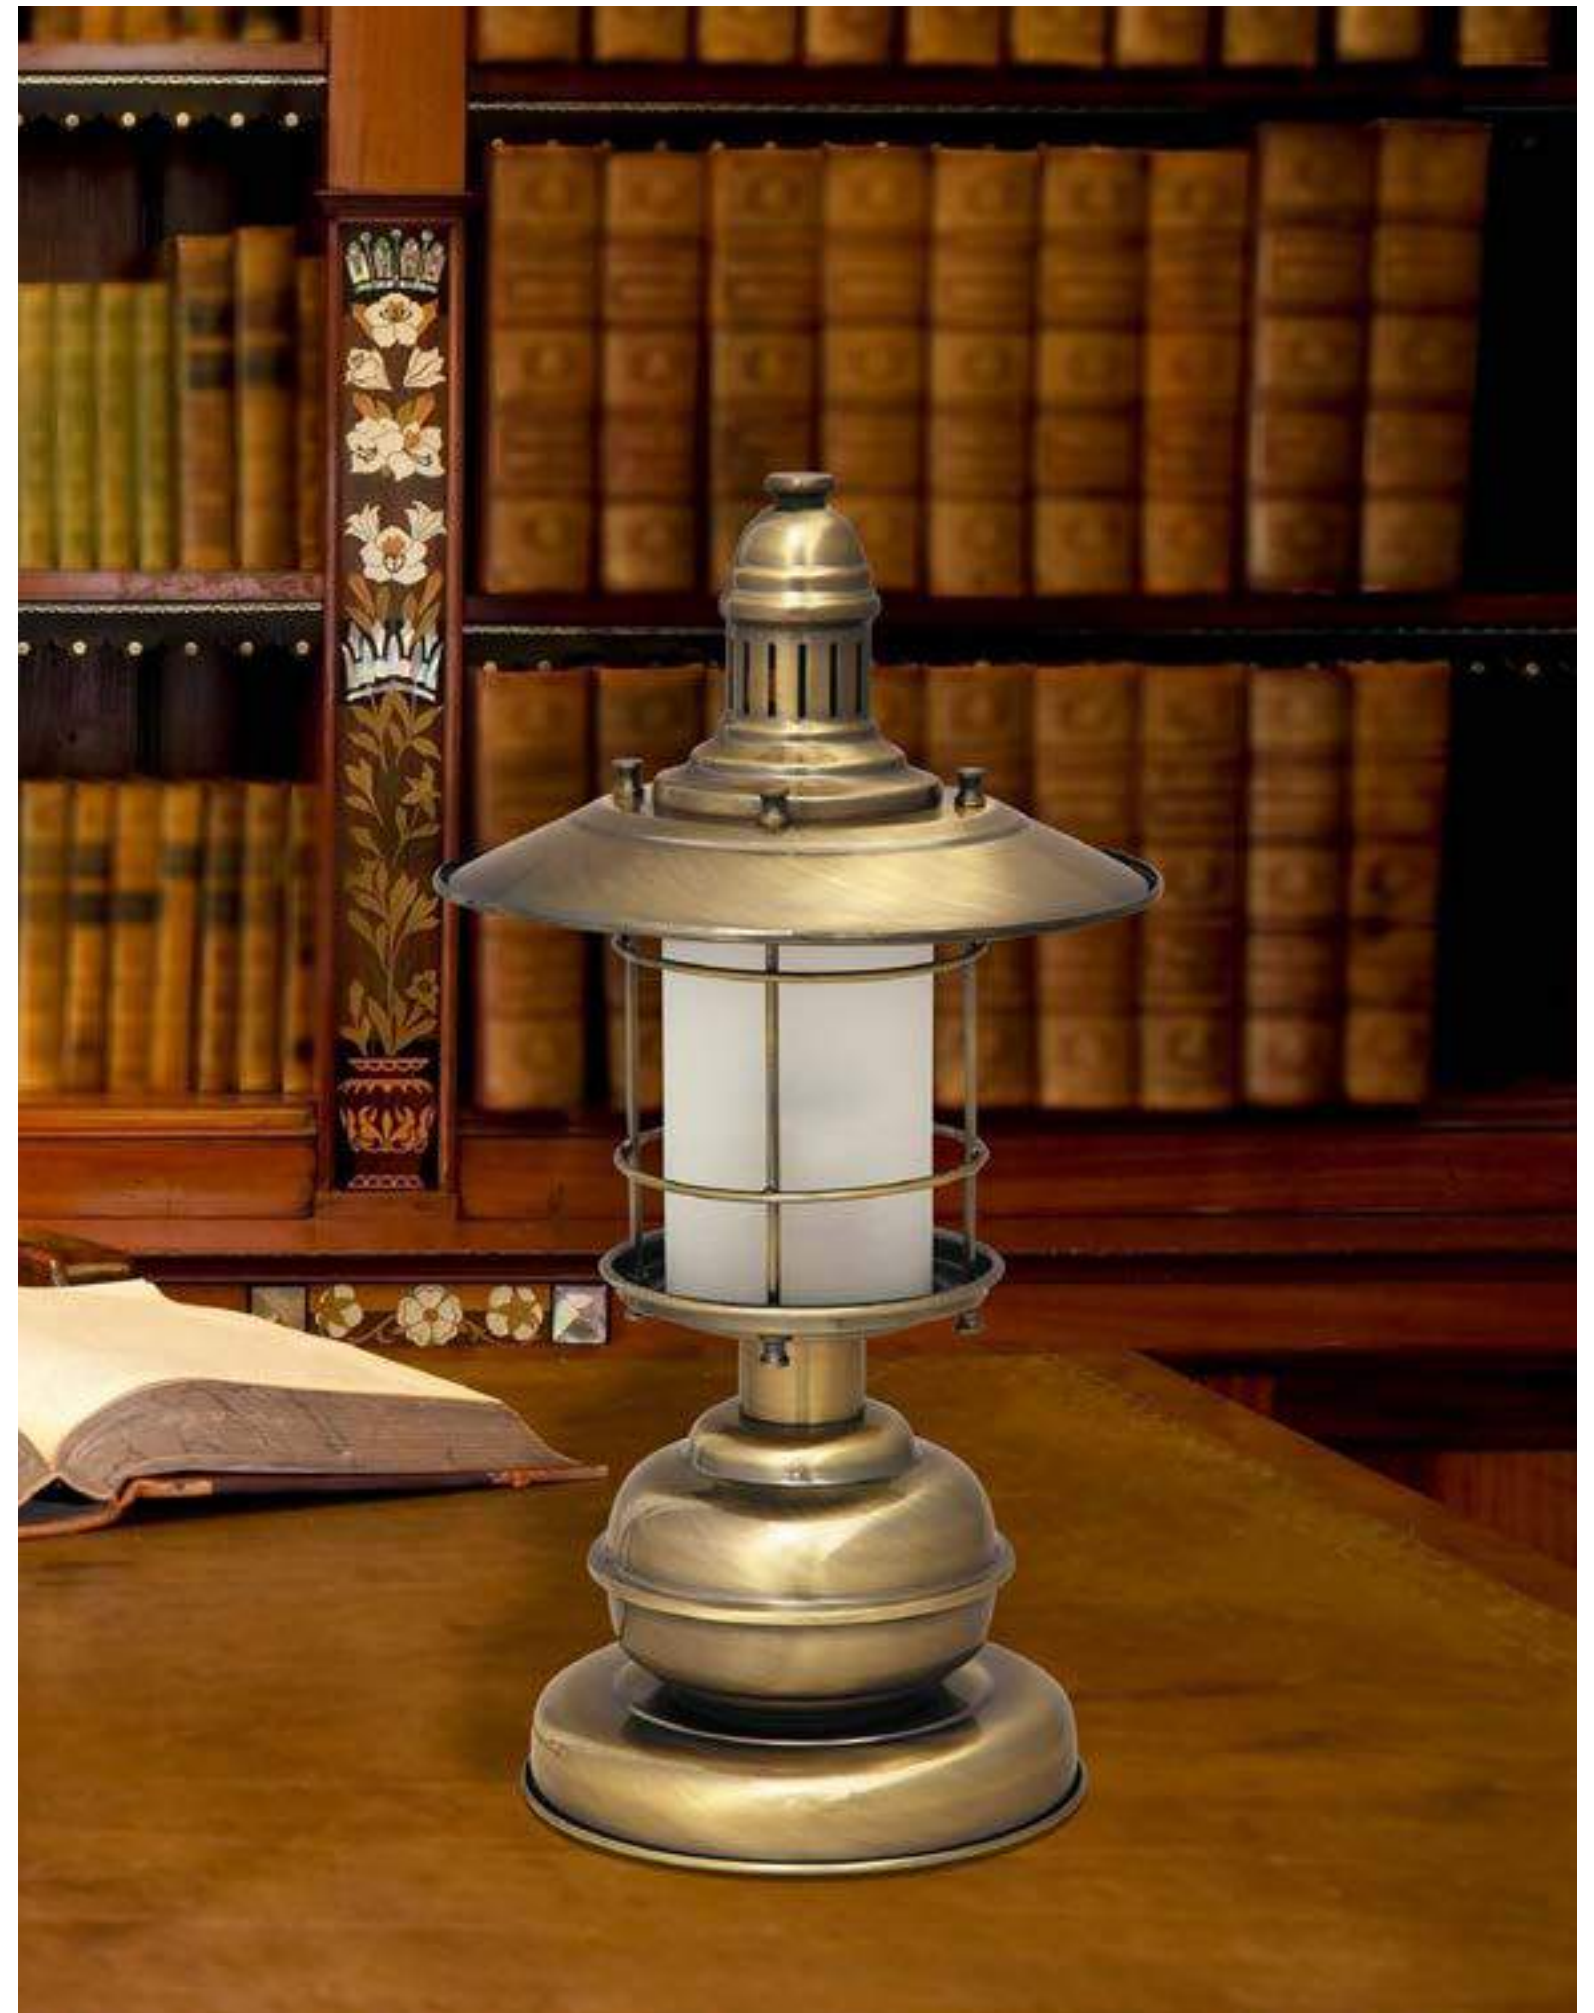

SUDAN

7991 M G

☒ E-27 / 1x max. 60W
IP20 • 9082
bronze/white

5 998250 37953

7992 M G

☒ E-27 / 1x max. 60W
IP20 • 9082
9082
bronze/white

5 998250 379520

7993 M G

☒ E-27 / 1x max. 60W
IP20 • 9083
bronze/white

5 998250 379537

7995 M G

☒ E-27 / 2x max. 40W
IP20 • 9085
bronze/white

5 998250 379551