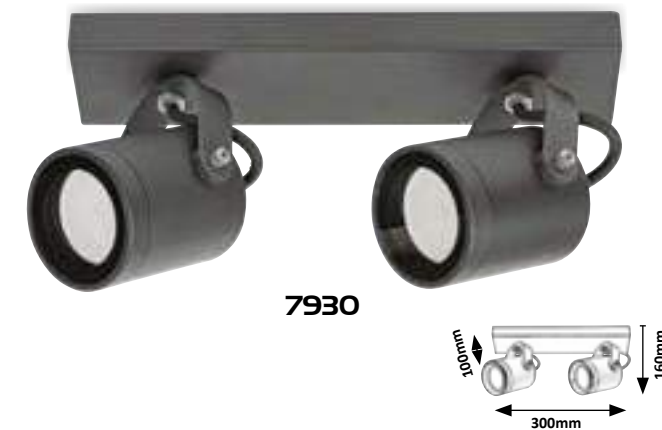

ELVA

7929 **MG**
☒ GU10 / 1x max. 35W
IP44
anthracite/transparent

7930 **MG**
☒ GU10 / 2x max. 35W
IP44
anthracite/transparent

AKRON

8149 **MG**
☒ GU10 / 1x max. 35W
IP54
anthracite

8150 **MG**
☒ GU10 / 1x max. 35W
IP54
anthracite

BELFAST

7904 **MP**
☒ LED / 12,9W
(620lm, 3000K) incl.
IP65
anthracite/white