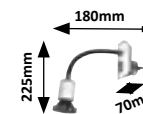

ALMA

5658

CARA

5659

ANJA

5672

DOBRA

5673

5658 (M)

LED / 4W
(350lm, 3000K) incl.
IP20 • chrome

5 998250 356587

5659 (M)

LED / 4W
(350lm, 3000K) incl.
IP20 • chrome

5 998250 356591

5672 (M)

E-14 / 1x max. 40W
IP20 • satin chrome

5 998250 356723

5673 (M)

LED 4,5W (340lm, 3000K) incl.
GU10 / 1x max. 35W
IP20 • white/chrome

5 998250 356730