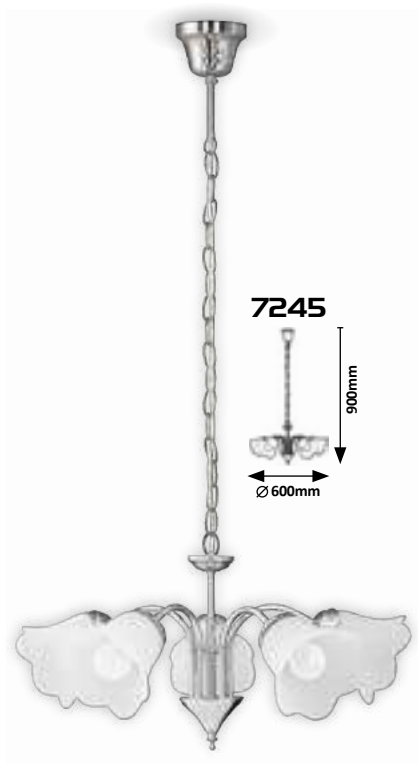

RAFAELLA

FRANCESCA

OTHERS / BEST MATCH 183.

7231 M G

E-14 / 1x max. 40W
IP20 • 9443
gold/opal glass

7233 M G

E-14 / 3x max. 40W
IP20 • 9443
gold/opal glass

E-14 / 5x max. 40W
IP20 • 9443
gold/opal glass

E-14 / 1x max. 40W
IP20 • 9443
chrome/opal glass

7243 M G

E-14 / 3x max. 40W
IP20 • 9443
chrome/opal glass

7245 M G

E-14 / 5x max. 40W
IP20 • 9443
chrome/opal glass

7371 M G

E-14 / 1x max. 40W
IP20 • 9442
bronze/alabaster

7372 M G

E-14 / 1x max. 40W
IP20 • 9442
bronze/alabaster

7373 M G

E-14 / 3x max. 40W
IP20 • 9442
bronze/alabaster

E-14 / 5x max. 40W
IP20 • 9442
bronze/alabaster