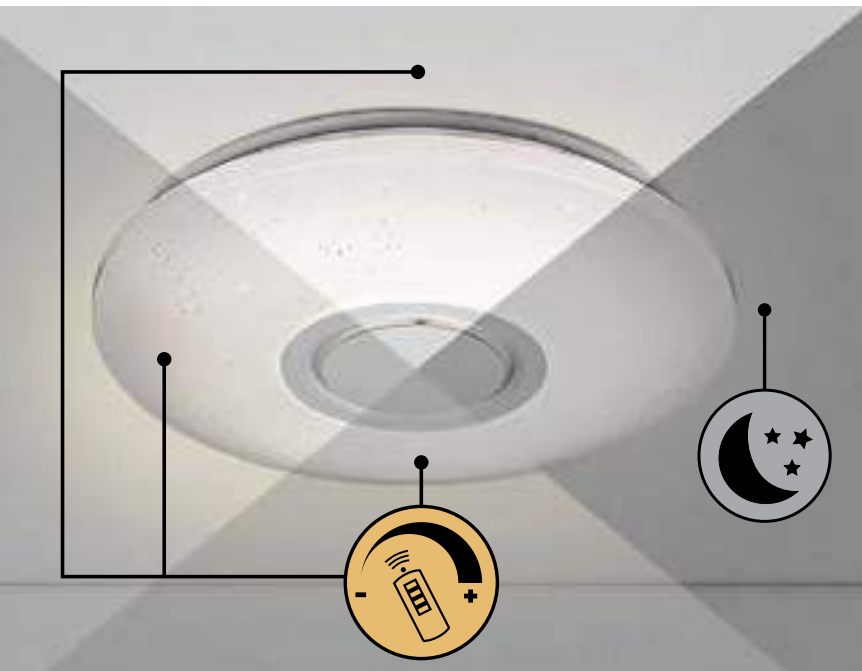

LED / 24W
 (1440lm, 3000K-6000K) incl.
 IP20 • 19717 • 509
 white

5 996250 345413

4682

454I

RODION

NEW

3509

3509 (M) (A)