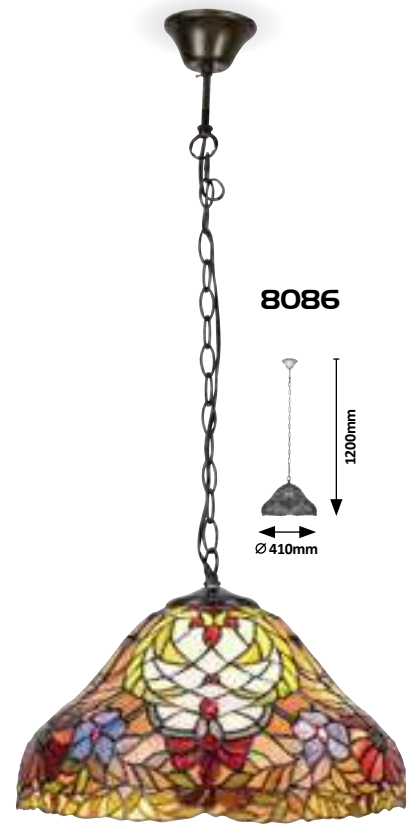

5 998250 378688

7869 MWG

☒ E-14 / 1x max. 40W
IP20 • 19194
black/bronze/walnut

5 998250 378695

7870 MWG

☒ E-27 / 1x max. 60W
IP20 • 19210
black/bronze/walnut

5 998250 378701

MIRELLA