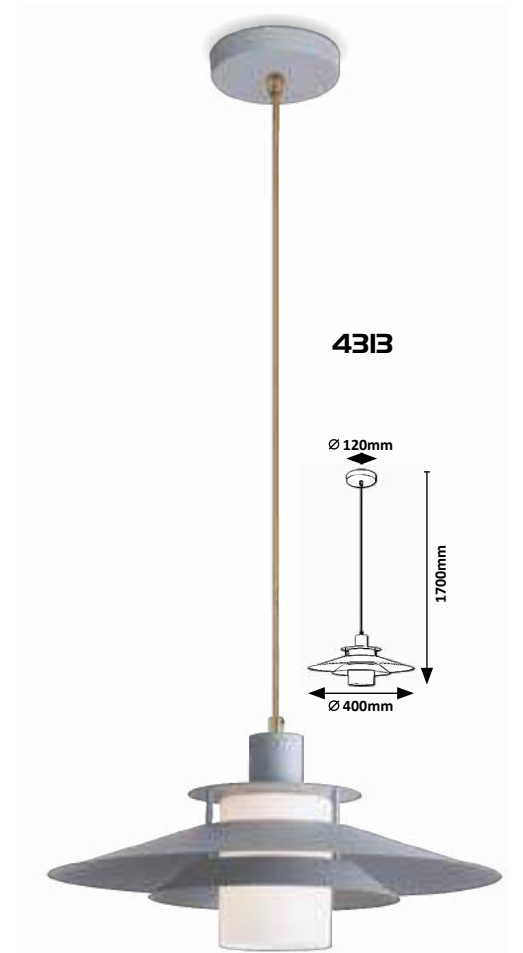

CAMERON

TEXTILE CABLE NEW

4313

4313 (M G)

E-27 / 1x max. 40W
IP20 • 19889
grey/gold/white