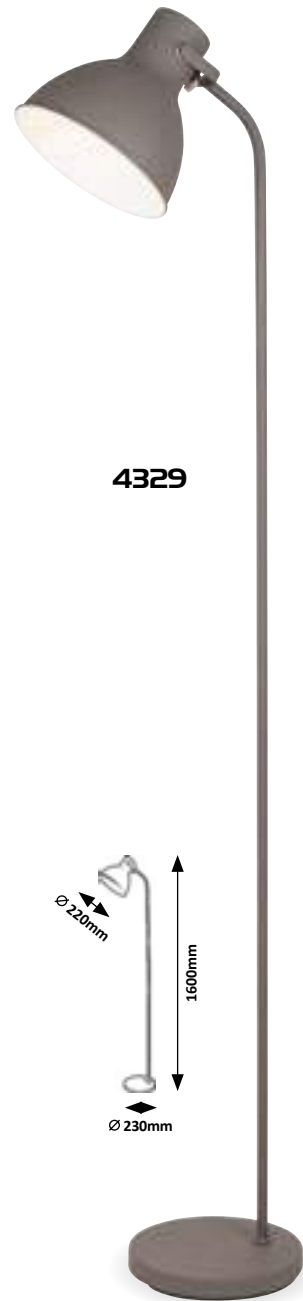

DEREK

OTHERS / BEST MATCH 126.

4328

4328 (M)
 ☒ E-27 / 1x max. 25W
 IP20 • •
 white

4329

4329 (M)
 ☒ E-27 / 1x max. 25W
 IP20 • •
 grey

MARC

OTHERS / BEST MATCH 99.