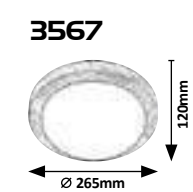

PRINCESS

3662 MG

☒ E-27 / 1x max. 60W
IP20 • 19016
satin chrome/chrome/
opal glass

3663 MG

☒ E-27 / 2x max. 40W
IP20 • 19017
satin chrome/chrome/
opal glass

3665 MG

☒ E-27 / 1x max. 60W
IP20 • 19016
satin chrome/chrome/
opal glass

DISKY

3563 MG

☒ E-27 / 1x max. 40W
IP20 • 9565
bronze/opal glass

3564 MG

☒ E-27 / 2x max. 40W
IP20 • 9551
bronze/opal glass

3567 MG

☒ E-27 / 1x max. 40W
IP20 • 9565
wenge/opal glass

3568 MG

☒ E-27 / 2x max. 40W
IP20 • 9551
wenge/opal glass