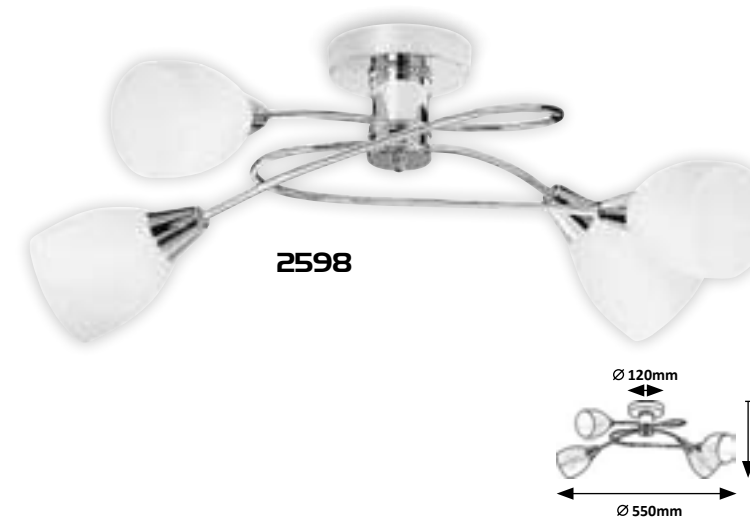

5690 MG

☒ E-14 / 3x max. 40W
IP20 • 19654
satin chrome/opal glass

5 998250 356307

5691 MG

☒ E-14 / 5x max. 40W
IP20 • 19654
satin chrome/opal glass

5 998250 356314