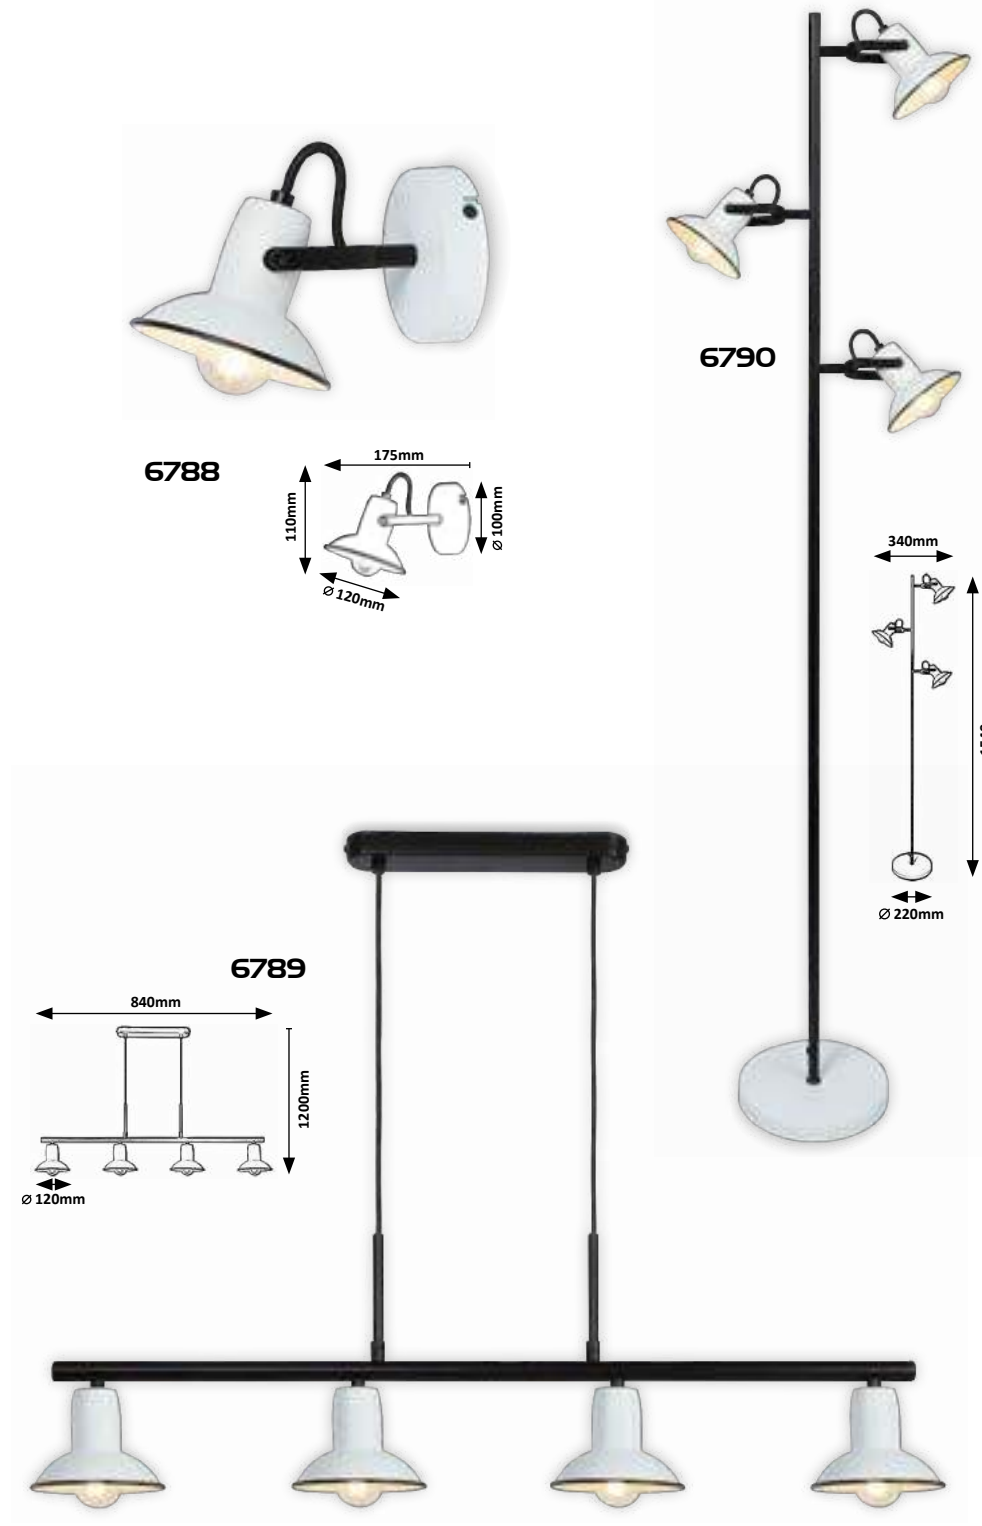

5 998250 345604

4561 (M)
 E-27 / 4x max. 15W
 IP20
 black/gold

5 998250 345611

SEPARATELY SWITCHABLE

MALIK

5598 (M)
 ☒ E-27 / 5x max. 40W
 IP20
 white

5599 (M)
 ☒ E-27 / 9x max. 40W
 IP20
 white

MALIET