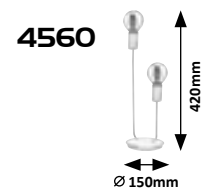

LANNY

4560 (M)
☒ E-27 / 2x max. 15W
IP20 • •
black/gold