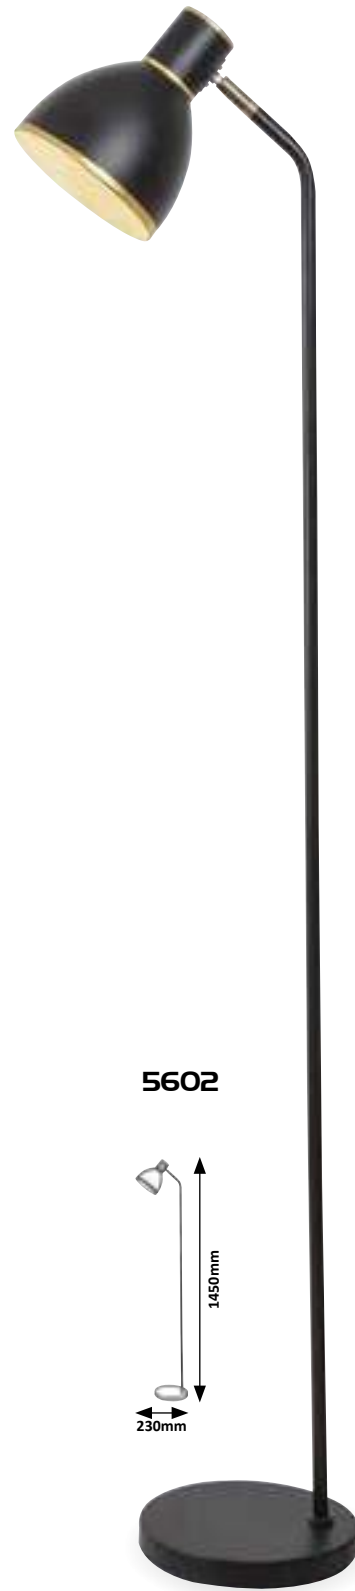

MACKENZIE

MACKENZIE

5602 **M**

☒ E-27 / 1x max. 15W
IP20 •
black/gold

5605 **M**

☒ E-14 / 1x max. 15W
IP20 •
black/gold

5606 **M**

☒ E-14 / 2x max. 40W
IP20
black/gold

5607 **M**

☒ E-14 / 3x max. 40W
IP20
black/gold

5608 **M**

☒ E-14 / 4x max. 40W
IP20
black/gold

5603 **M**

☒ E-27 / 2x max. 60W
IP20
black/gold

5604 **M**

☒ E-27 / 4x max. 60W
IP20
black/gold