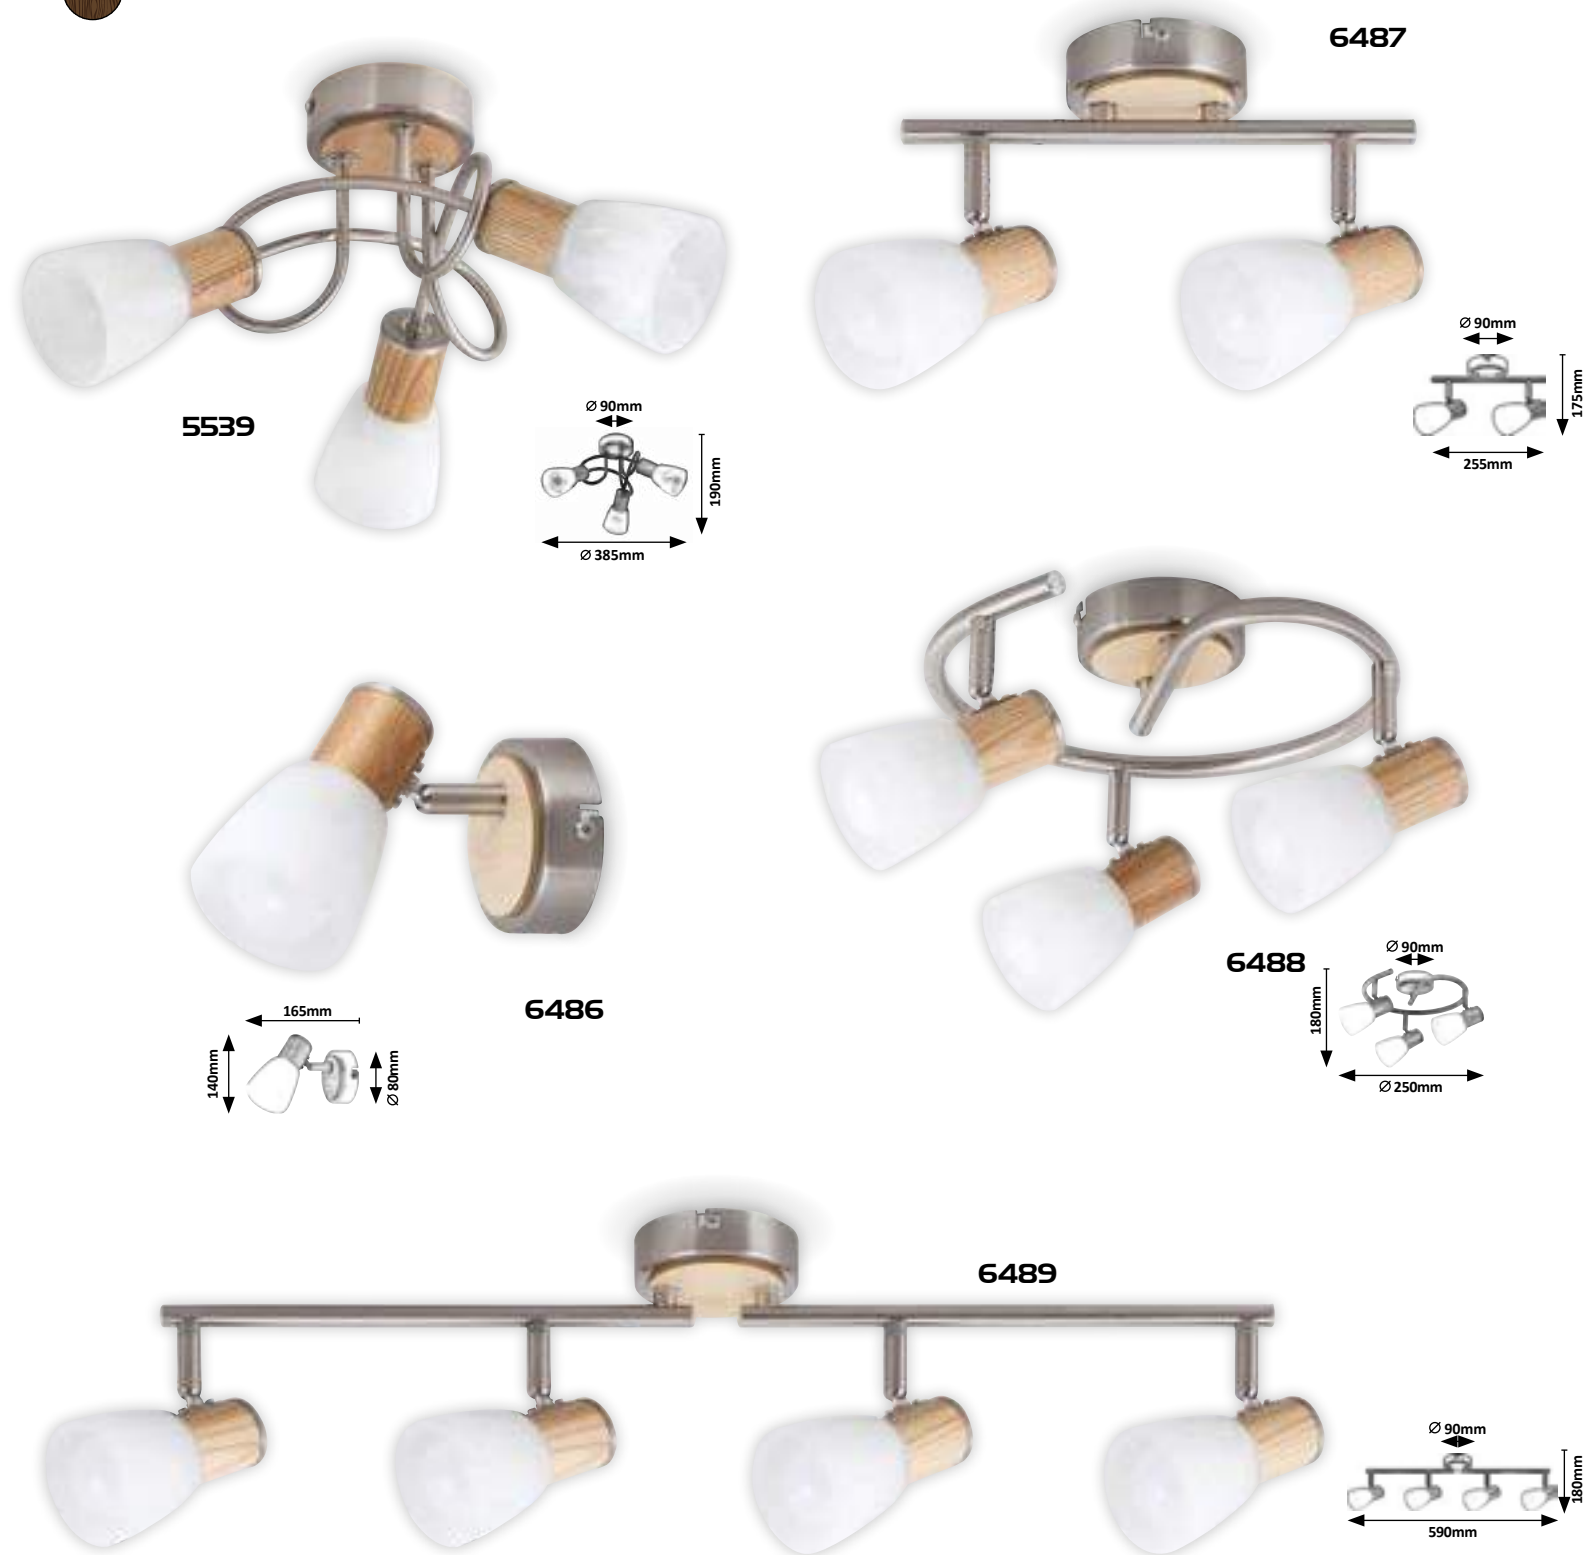

5566 MP

LED / 12W
(840lm, 3000K) incl.
IP20 • white/beech/chrome

5 998250 355665

5567 MP

LED / 16W
(1120lm, 3000K) incl.
IP20 • white/beech/chrome

5 998250 355672

GAVIN

WOOD