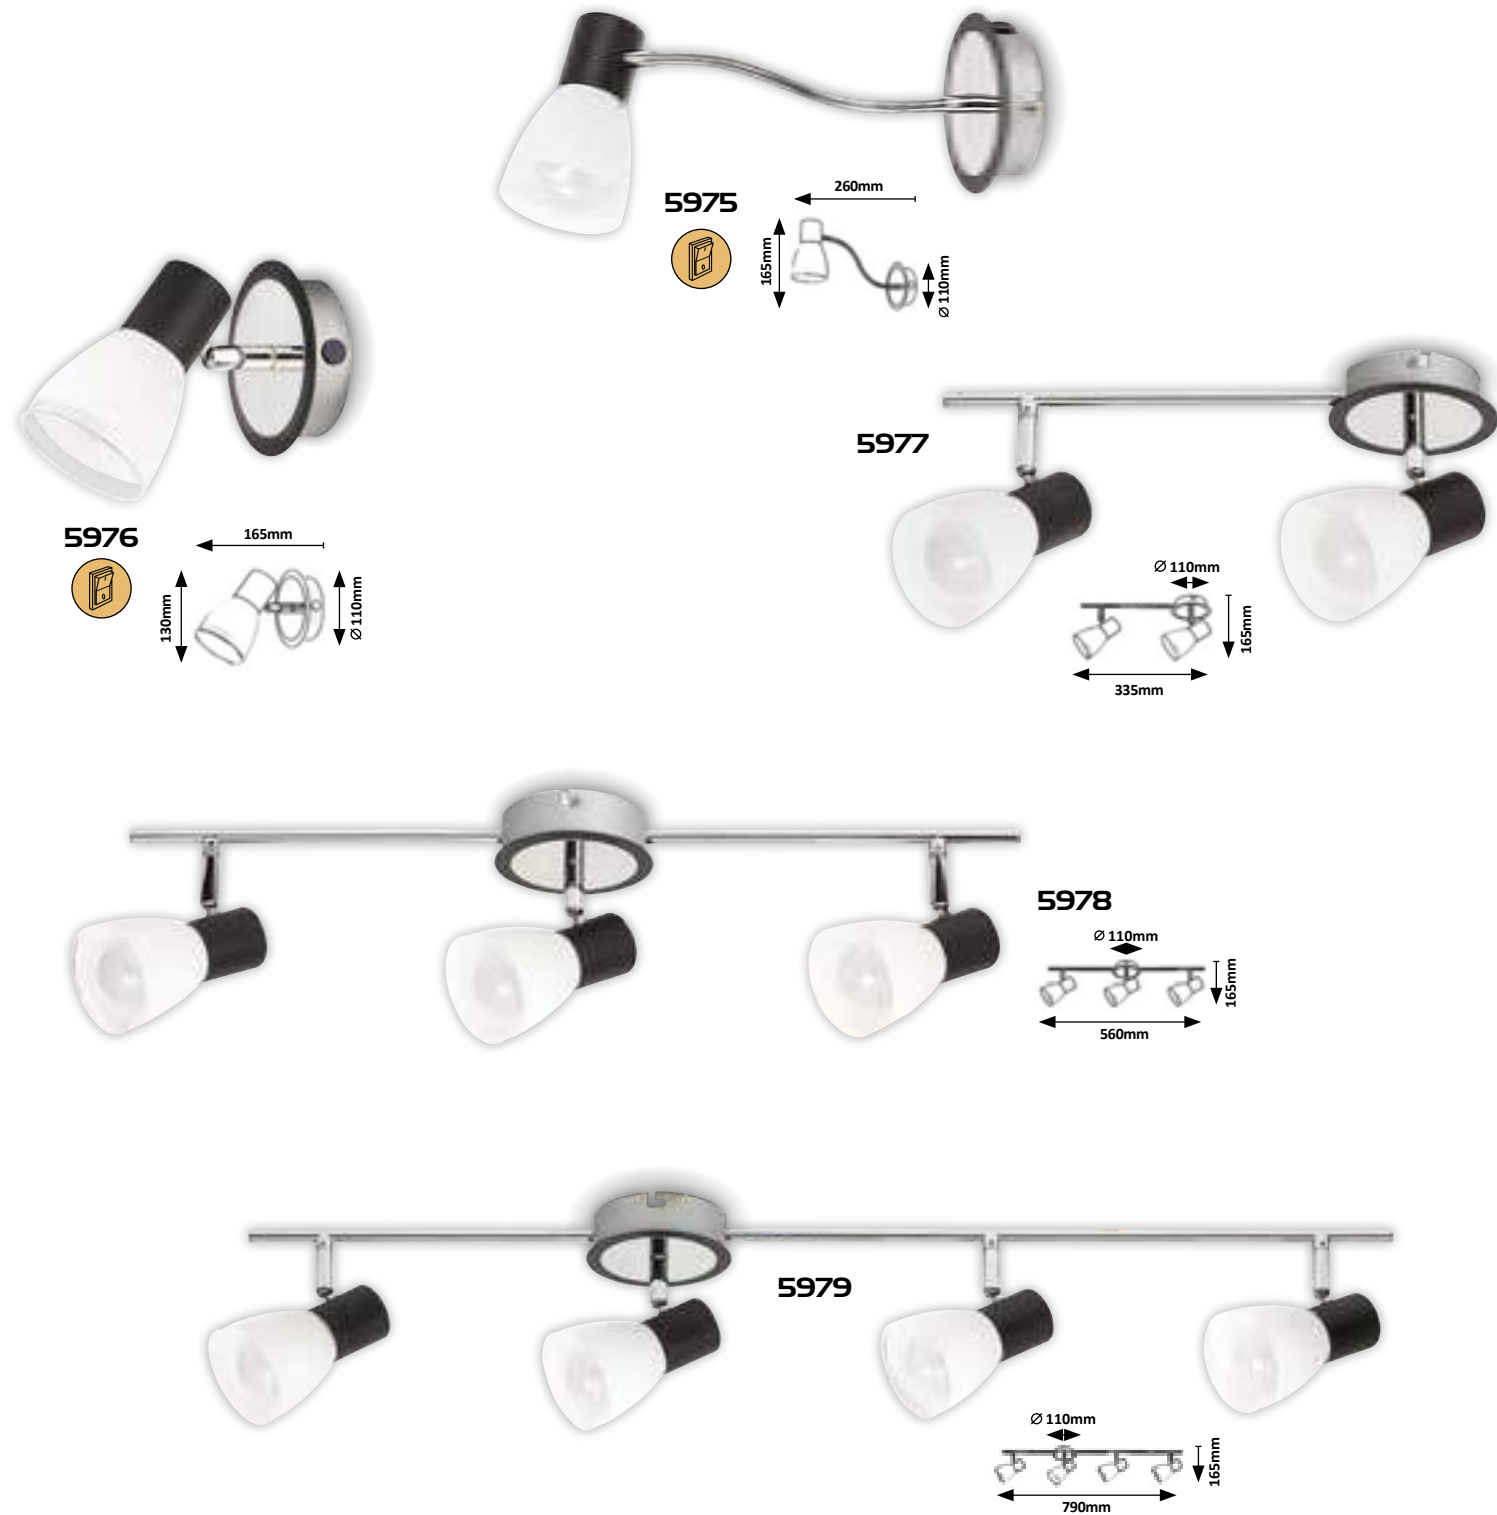

ATI

5975 MG

☒ E-14 / 1x max. 15W
IP20 • 19498
black/chrome/white

5976 MG

☒ E-14 / 1x max. 15W
IP20 • 19498
black/chrome/white

5977 MG

☒ E-14 / 2x max. 40W
IP20 • 19498
black/chrome/white

5978 MG

☒ E-14 / 3x max. 40W
IP20 • 19498
black/chrome/white

5979 MG

☒ E-14 / 4x max. 40W
IP20 • 19498
black/chrome/white