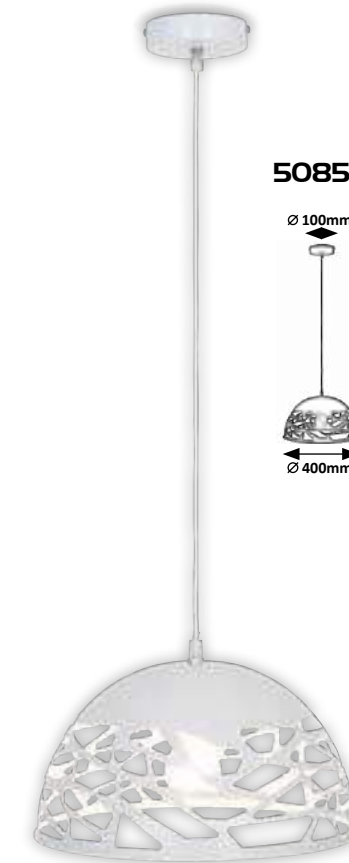

KAIA

NELLA

NORENA

CARIN

2278

2279

3939

NEW

5085

5086

3957

2278 (M)
E-27 / 1x max. 40W
IP20
black/gold

2279 (M)
E-27 / 1x max. 40W
IP20
white

3939 (M)
E-27 / 1x max. 60W
IP20
black/gold

5085 (M)
E-27 / 1x max. 60W
IP20
matte white

5086 (M)
E-27 / 1x max. 60W
IP20
matte black

3957 (M)
E-27 / 1x max. 60W
IP20
black/gold