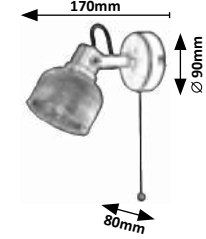

MARTHA

5014 MG
☒ E-14 / 1x max. 40W
IP20 • 19813
antique bronze/transparent

5015 MG
☒ E-14 / 2x max. 40W
IP20 • 19813
antique bronze/transparent

5016 MG
☒ E-14 / 3x max. 40W
IP20 • 19813
antique bronze/transparent

5017 MG
☒ E-14 / 3x max. 40W
IP20 • 19813
antique bronze/transparent

5018 MG
☒ E-14 / 4x max. 40W
IP20 • 19813
antique bronze/transparent

FRANCIS

5437 MG
☒ E-14 / 1x max. 28W
IP20 • 19781
satin chrome/transparent

5438 MG
☒ E-14 / 2x max. 28W
IP20 • 19781
satin chrome/transparent

5439 MG
☒ E-14 / 3x max. 28W
IP20 • 19781
satin chrome/transparent

5440 MG
☒ E-14 / 4x max. 28W
IP20 • 19781
satin chrome/transparent