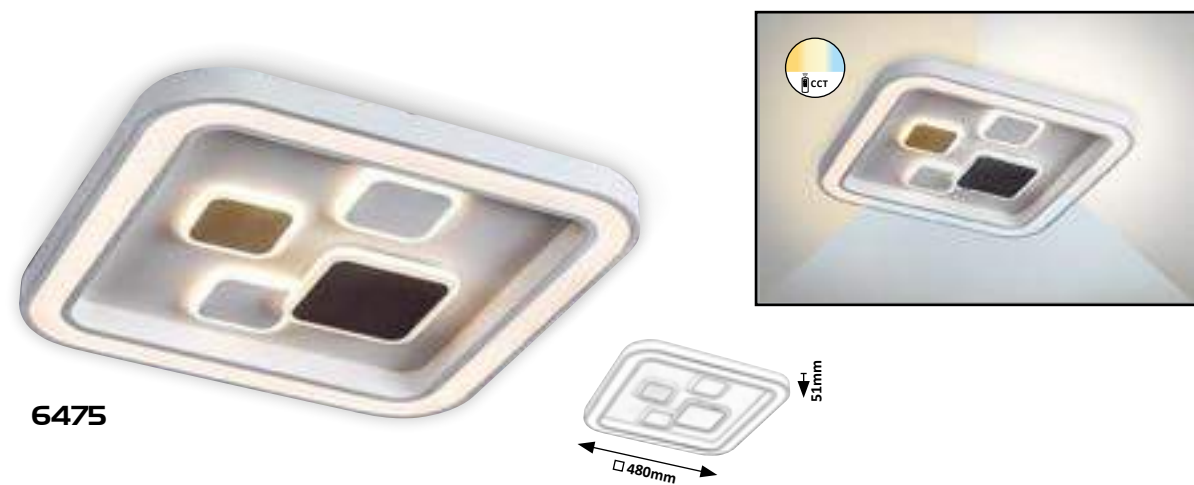

TANELI

3099

3100

3099 **MA**

LED / 51W
 (3685lm, 3000K-6500K) incl.
 IP20 • 537
 white

3100 **MA**

LED / 41W
 (3046lm, 3000K-6500K) incl.
 IP20 • 537
 white

HOLLIS