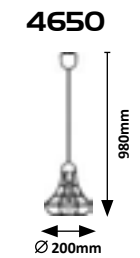

CASPAR

2224

2224 (P)
 ☒ E-27 / 10x max. 60W
 IP20
 matte black

LEVI

2567 (M)
 ☒ E-27 / 1x max. 60W
 IP20
 black

2568 (M)
 ☒ E-27 / 1x max. 60W
 IP20
 black

2569 (M)
 ☒ E-27 / 1x max. 60W
 IP20
 black

RAMSEY