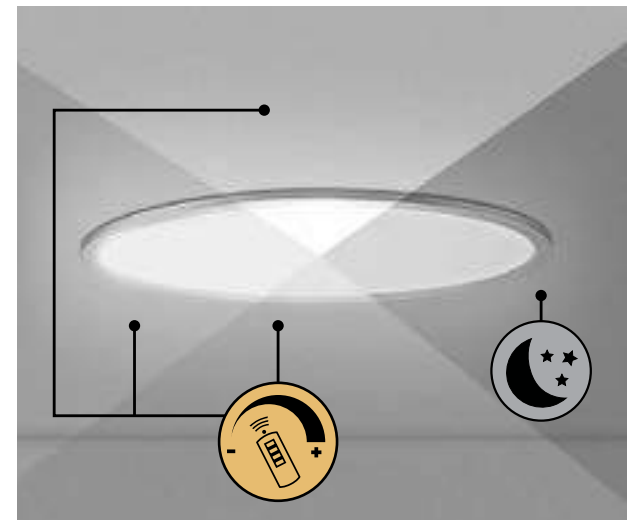

2193 (MP)

LED / 60W
(4800lm, 3000K-6000K) incl.
IP20 • 527
silver