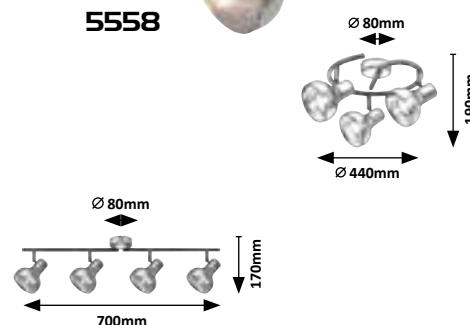

5348 MG

☒ E-14 / 3x max. 40W
 IP20 • 19867
 chrome/tinted colour

5349 MG

☒ E-14 / 5x max. 40W
 IP20 • 19867
 chrome/tinted colour

STACY

HOLLY

OTHERS / BEST MATCH 256.

- 5555** MG E-14 / 1x max. 40W IP20 • 19270 chrome/tinted colour
- 5556** MG E-14 / 2x max. 40W IP20 • 19270 chrome/tinted colour
- 5558** MG E-14 / 3x max. 40W IP20 • 19270 chrome/tinted colour
- 5559** MG E-14 / 4x max. 40W IP20 • 19270 chrome/tinted colour
- 6929** MG E-14 / 3x max. 40W IP20 • 19841 black/gold/tinted colour
- 6930** MG E-14 / 5x max. 40W IP20 • 19841 black/gold/tinted colour