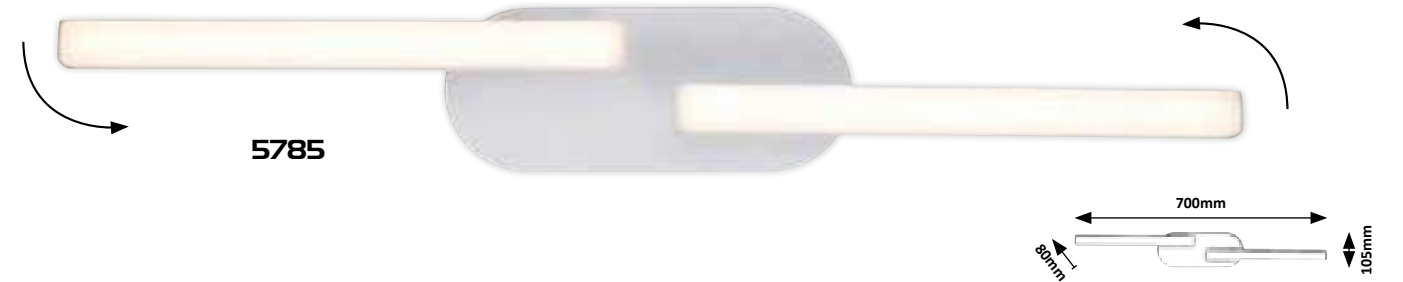

5896 **M P**

LED / 24W
(2200lm, 4000K) incl.
IP44
chrome

5 998250 358563

BASTIAN

5781

RYAN

5784

MARIUS