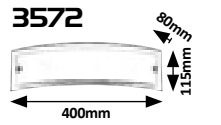

NEDDA

LINE

3571

3573

CHARLES

STEFANY

5702

OPALE

5726

3687 MG E-27 / 1x max. 60W IP20 • 1319 opal glass/transparent	3688 MG E-27 / 1x max. 60W IP20 • 1346 opal glass/transparent	3689 MG E-27 / 2x max. 60W IP20 • 1347 opal glass/transparent	3837 MG E-27 / 1x max. 60W IP20 • 600 opal glass/transparent	3838 MG E-27 / 1x max. 60W IP20 • 601 opal glass/transparent	3839 MG E-27 / 2x max. 60W IP20 • 602 opal glass/transparent

3571 MG E-14 / 1x max. 40W IP20 • 9549 satin chrome/opal glass	3572 MG E-14 / 2x max. 40W IP20 • 9550 satin chrome/opal glass	3573 MG E-14 / 3x max. 40W IP20 • 9564 satin chrome/opal glass	5702 MG E-14 / 1x max. 40W IP20 • 9159 chrome/alabaster	5726 MG E-27 / 1x max. 60W IP20 • 9512 chrome/alabaster