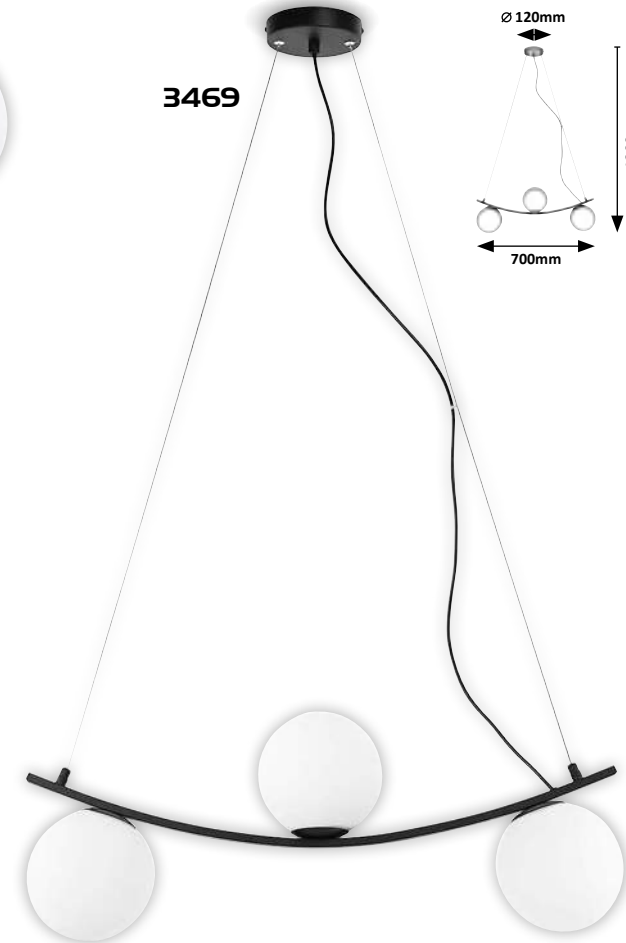

ASLAN

NEW

3468

3469