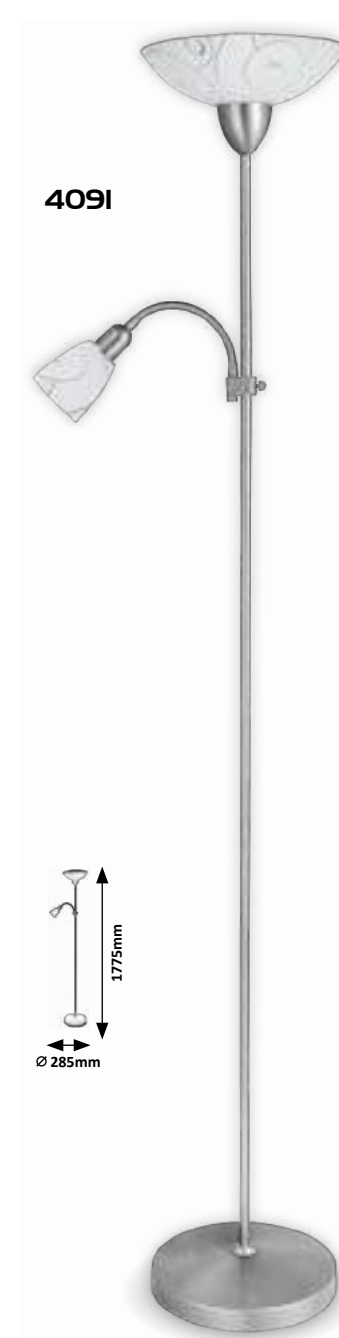

1775mm
Ø 300mm

4019 MG

☒ E-27 / G45 / 1x max. 60W +
E-14 / 1x max. 40W
IP20 • • ▲ 9585 • ▲ 9584
bronze/alabaster

— HARMONY —

OTHERS / BEST MATCH 388.

4091

1775mm
Ø 285mm

4091 MG