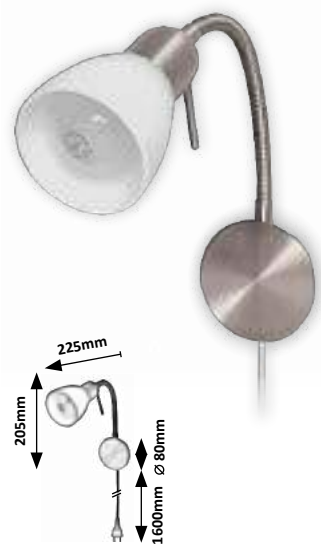

SOMA

OTHERS / BEST MATCH 296, 301.

6300

6300 MG

☒ E-14 / 1x max. 40W
IP20 • 9878
9878
satin chrome/white

6301 MG

☒ E-14 / 1x max. 40W
IP20 • 9878
satin chrome/white

6302 MG

☒ E-14 / 2x max. 40W
IP20 • 9878
satin chrome/white

6303 MG

☒ E-14 / 3x max. 40W
IP20 • 9878
satin chrome/white

6304 MG

☒ E-14 / 4x max. 40W
IP20 • 9878
satin chrome/white

6305 MG

☒ E-14 / 5x max. 40W
IP20 • 9878
satin chrome/white

HARMONY LUX

6636

6635 MG

☒ E-14 / 1x max. 40W
IP20 • 19065
satin chrome/white

6636 MG

☒ E-14 / 2x max. 40W
IP20 • 19065
satin chrome/white

6637 MG

☒ E-14 / 3x max. 40W
IP20 • 19065
satin chrome/white

☒ E-14 / 4x max. 40W
IP20 • 19065
satin chrome/white