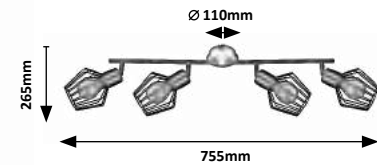

BELANO

NEW

NEW

BELANO

3534 (M)
☒ E-27 / 1x max. 40W
IP20
black

5 996250 335346

3535 (M)
☒ E-27 / 2x max. 40W
IP20
black

5 996250 335353

3536 (M)
☒ E-27 / 3x max. 40W
IP20
black

5 996250 335360

3537 (M)
☒ E-27 / 4x max. 40W
IP20
black

5 996250 335377

3538 (M)
☒ E-27 / 1x max. 40W
IP20
black

5 996250 335384

3539 (M)
☒ E-27 / 1x max. 40W
IP20
black

5 996250 335391

3540 (M)
☒ E-27 / 4x max. 40W
IP20
black

5 996250 335407