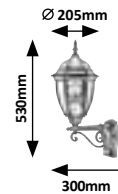

TORONTO

8380

8381

8382

8383

TORONTO

8384

8385

8460

8380 MG

☒ E-27 / 1x max. 60W
IP44 • 9801
☒ 8m, 100°
antique gold/transparent

8381 MG

☒ E-27 / 1x max. 60W
IP44 • 9801
antique gold/transparent

8382 MG

☒ E-27 / 1x max. 60W
IP44 • 9801
antique gold/transparent

8383 MG

☒ E-27 / 1x max. 60W
IP44 • 9801
antique gold/transparent

8384 MG

☒ E-27 / 1x max. 60W
IP44 • 9801
antique gold/transparent

8385 MG

☒ E-27 / 1x max. 60W
IP44 • 9801
antique gold/transparent

8460 MG

☒ E-27 / 3x max. 60W
IP44 • 9801
antique gold/transparent