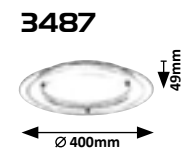

LORNA

3487 **G P**

LED / 18W
(1700lm, 4000K) incl.
IP20 • 19798
white

3488 **G P**

LED / 22W
(2200lm, 4000K) incl.
IP20 • 19799
white

3489 **G P**

LED / 18W
(1700lm, 4000K) incl.
IP20 • 19800
white

3490 **G P**

LED / 22W
(2200lm, 4000K) incl.
IP20 • 19801
white

PAVEL

3278 **NEW**

3427 **P**

LED / 18W
(1700lm, 4000K) incl.
IP20
white

3428 **P**

LED / 22W
(2200lm, 4000K) incl.
IP20
white

3429 **P**

LED / 18W
(1700lm, 4000K) incl.
IP20
white

3430 **P**

LED / 22W
(2200lm, 4000K) incl.
IP20
white

3278 **P**

LED / 22W
(2200lm, 4000K) incl.
IP20
white