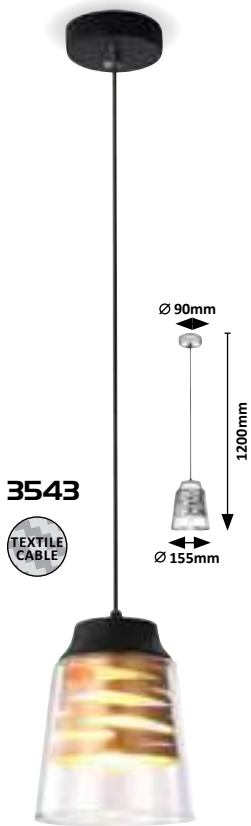

3543

TEXTILE CABLE