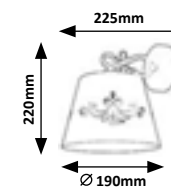

ROSALIE

7605 **MC**

☒ E-27 / 1x max. 40W
IP20 • 19657
mint

7606 **MC**

☒ E-27 / 1x max. 40W
IP20 • 19658
white

ANNA

2232

2233

2234

2235

2232 **M**

☒ E-14 / 1x max. 40W
IP20
matte white

2233 **M**

☒ E-14 / 1x max. 40W
IP20
matte white

2234 **M**

☒ E-14 / 3x max. 40W
IP20
matte white

2235 **M**

☒ E-14 / 6x max. 40W
IP20
matte white