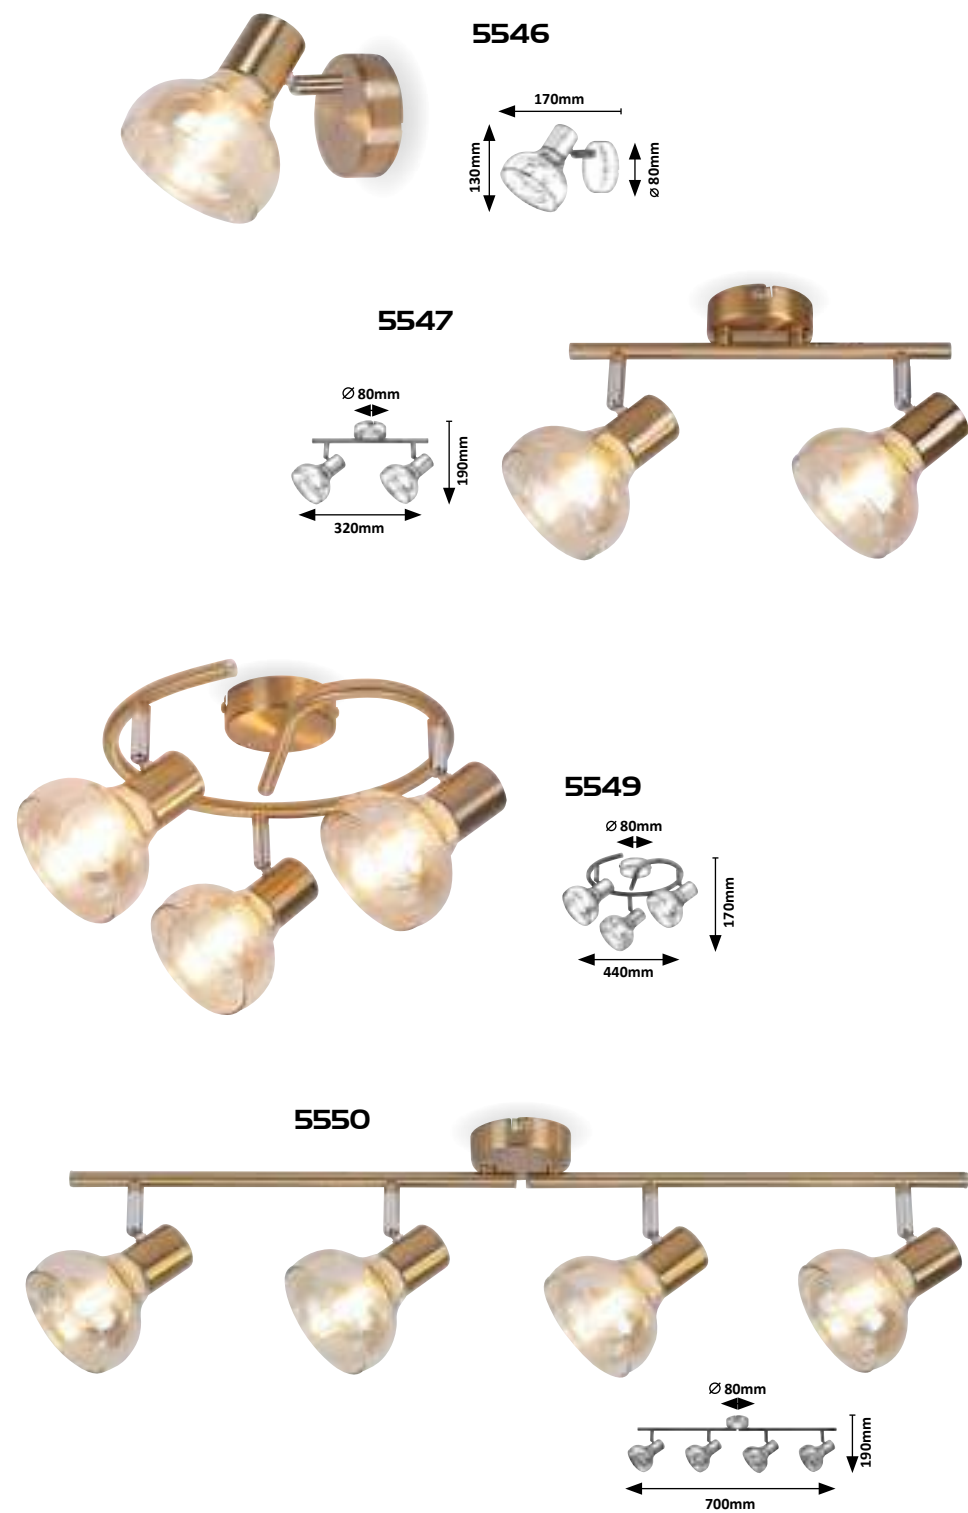

HOLLY

OTHERS / BEST MATCH 256.

HOLLY

OTHERS / BEST MATCH 256.

5546 MG

☒ E-14 / 1x max. 40W
IP20 • 19269
antique gold/amber

5547 MG

☒ E-14 / 2x max. 40W
IP20 • 19269
antique gold/amber