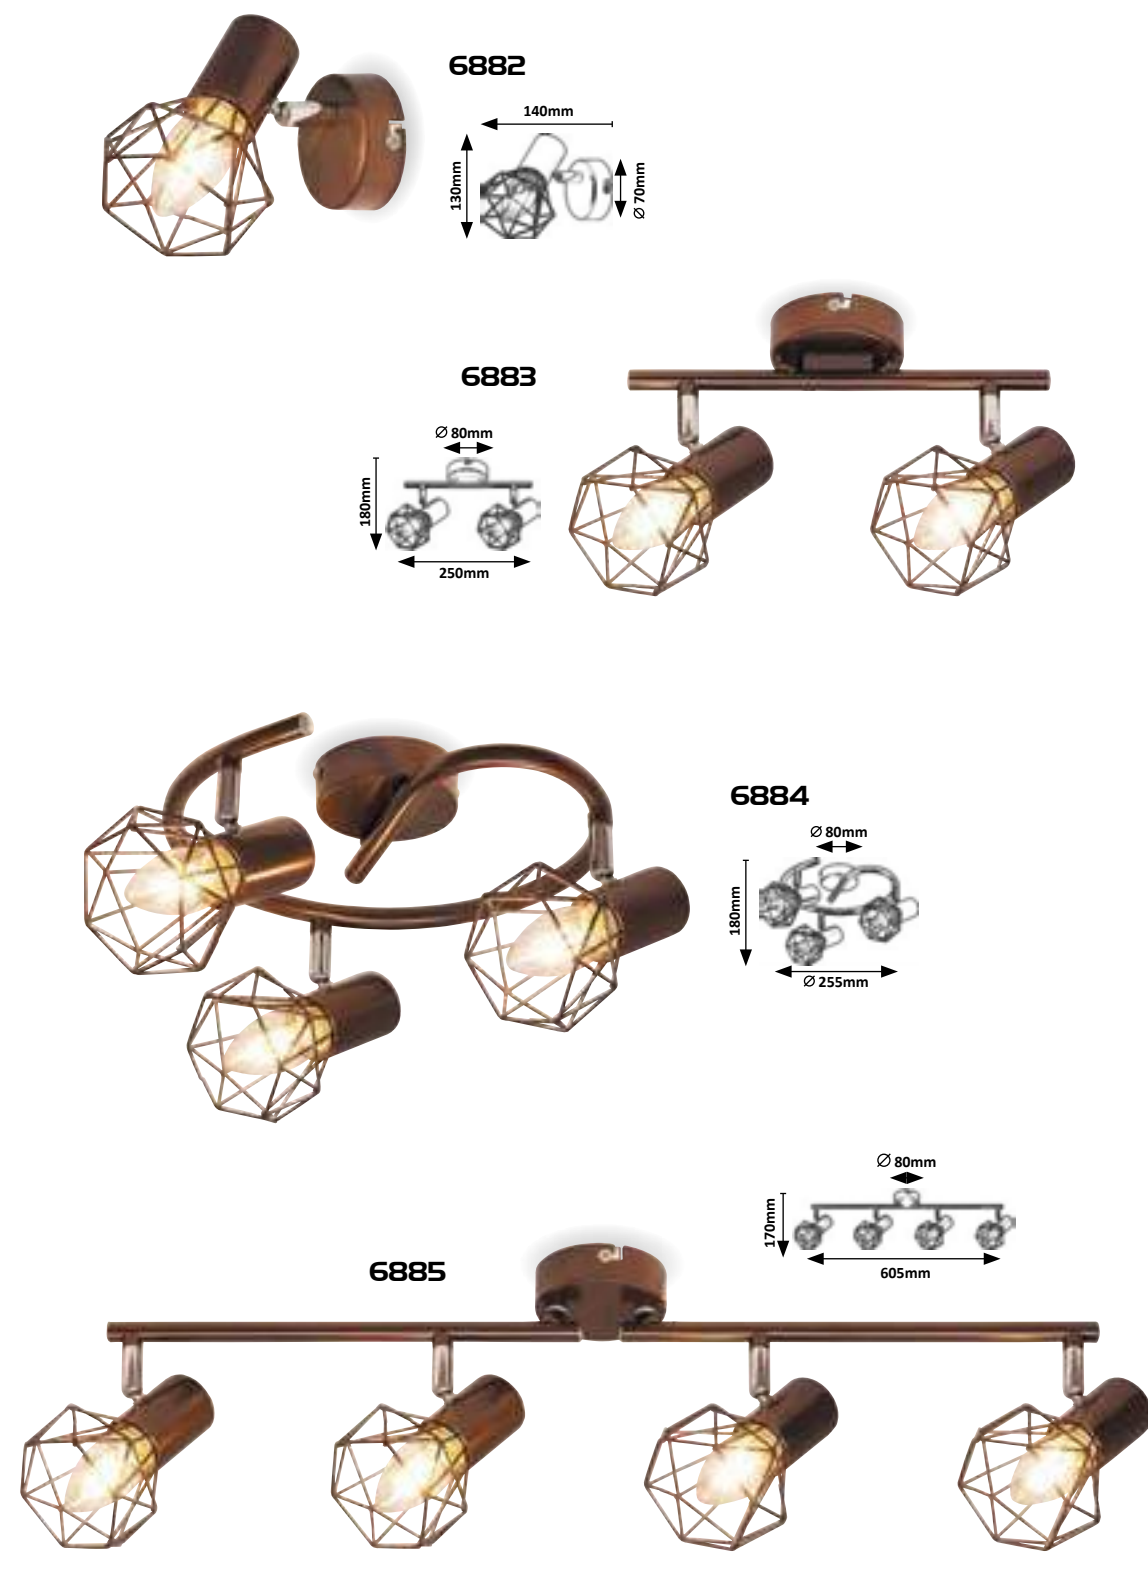

5982 
 E-27 / 2x max. 60W
 IP20
 antique bronze

5983 
 E-27 / 3x max. 60W
 IP20
 antique bronze

5987 
 E-27 / 1x max. 15W
 IP20 • 
 antique bronze

VIVIENNE

ODIN

5962 (M)
 ☒ E-14 / 1x max. 15W
 IP20 • antique brown