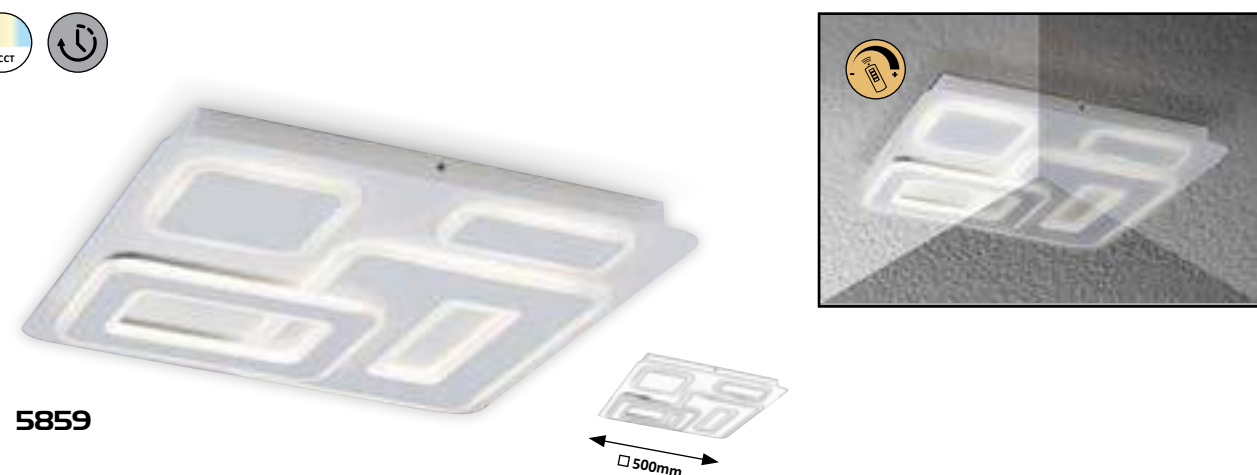

MONTELLE

5859