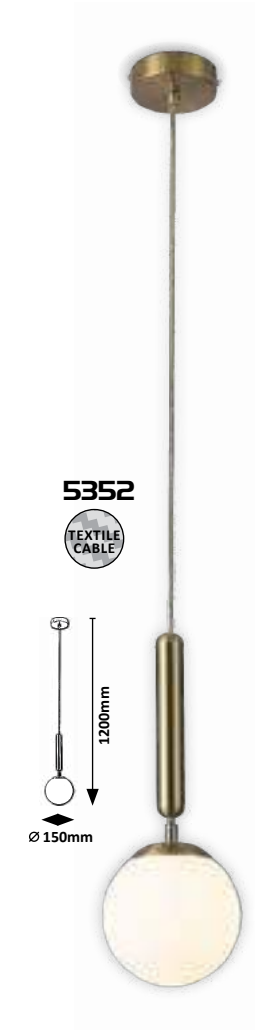

VICTORIA

5352