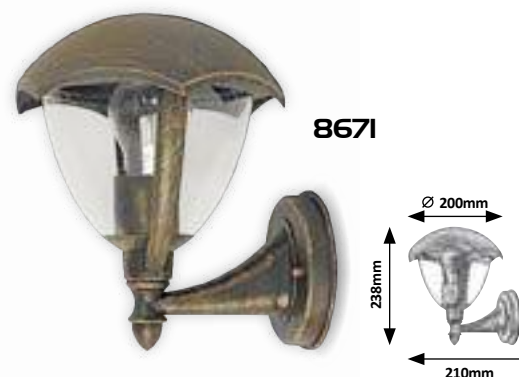

8238 **MG**
 ☒ E-27 / 1x max. 60W
 IP43 • 9283
 antique gold/transparent

8240 **MG**
 ☒ E-27 / 1x max. 60W
 IP43 • 9283
 antique gold/transparent

MIAMI

8670

8671

8676

8674

8675