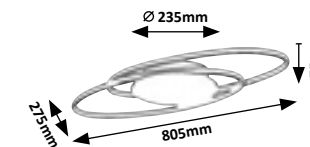

NEW

3335

VESTA

NEW

3331

3529 (M A)

LED / 28W
 (1820lm, 3000K) incl.
 IP20 • 19895
 black/white

3530 (M A)