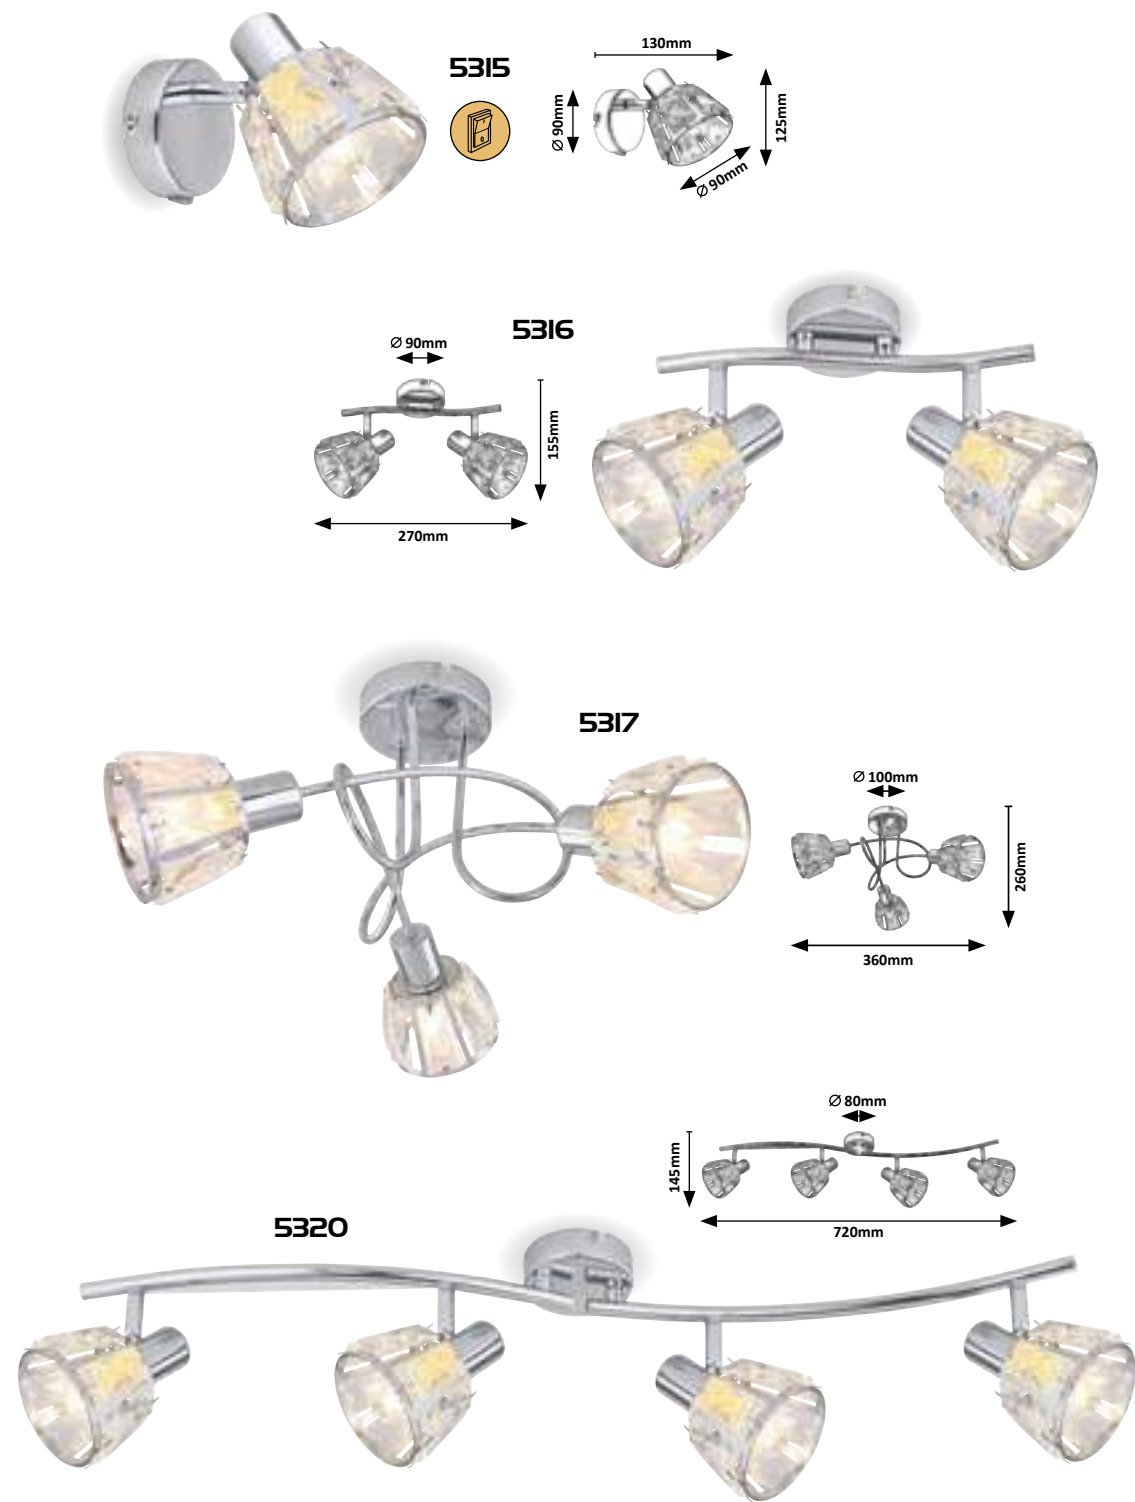

☒ E-27 / 5x max. 60W
IP20 • 19251
chrome/white

5 998250 329703

CALYPSO

NEW

5315 **M G**

☒ E-14 / 1x max. 40W
IP20 • 19865
chrome/transparent

5316 **M G**

☒ E-14 / 2x max. 40W
IP20 • 19865
chrome/transparent