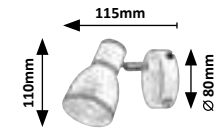

MACKENZIE

MACKENZIE

5602 **M**

☒ E-27 / 1x max. 15W
IP20 •
black/gold

5605 **M**

☒ E-14 / 1x max. 15W
IP20 •
black/gold

5606 **M**

☒ E-14 / 2x max. 40W
IP20
black/gold

5607 **M**

☒ E-14 / 3x max. 40W
IP20
black/gold

5608 **M**

☒ E-14 / 4x max. 40W
IP20
black/gold

5603 **M**

☒ E-27 / 2x max. 60W
IP20
black/gold

5604 **M**

☒ E-27 / 4x max. 60W
IP20
black/gold