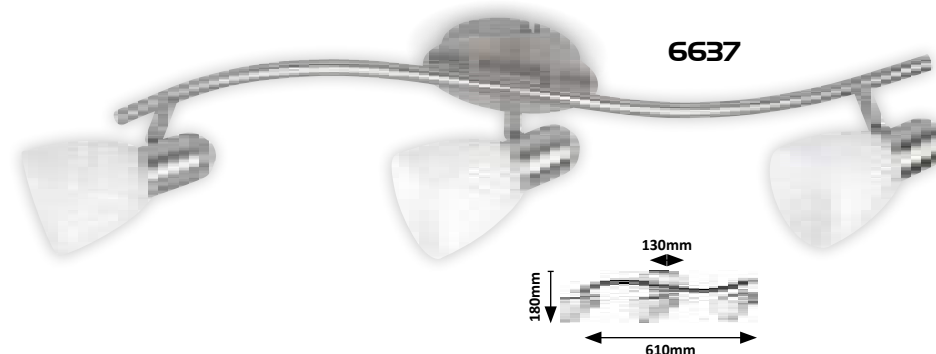

SOMA

OTHERS / BEST MATCH 296, 301.

6300 MG

☒ E-14 / 1x max. 40W
IP20 • 9878
9878
satin chrome/white

6301 MG

☒ E-14 / 1x max. 40W
IP20 • 9878
satin chrome/white

6302 MG

☒ E-14 / 2x max. 40W
IP20 • 9878
satin chrome/white

6303 MG

☒ E-14 / 3x max. 40W
IP20 • 9878
satin chrome/white

6304 MG

☒ E-14 / 4x max. 40W
IP20 • 9878
satin chrome/white

6305 MG

☒ E-14 / 5x max. 40W
IP20 • 9878
satin chrome/white

HARMONY LUX

6636

6637

6635 MG

☒ E-14 / 1x max. 40W
IP20 • 19065
satin chrome/white

6636 MG

☒ E-14 / 2x max. 40W
IP20 • 19065
satin chrome/white

6637 MG

☒ E-14 / 3x max. 40W
IP20 • 19065
satin chrome/white

☒ E-14 / 4x max. 40W
IP20 • 19065
satin chrome/white