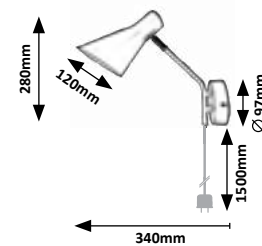

6719

6720

NEW

ALFONS

3050

6719 **(M)**
 ☒ GU10 / 1x max. 25W
 IP20 • □
 black

5 998250 367194

6720 **(M)**
 ☒ GU10 / 1x max. 25W
 IP20 • □
 white