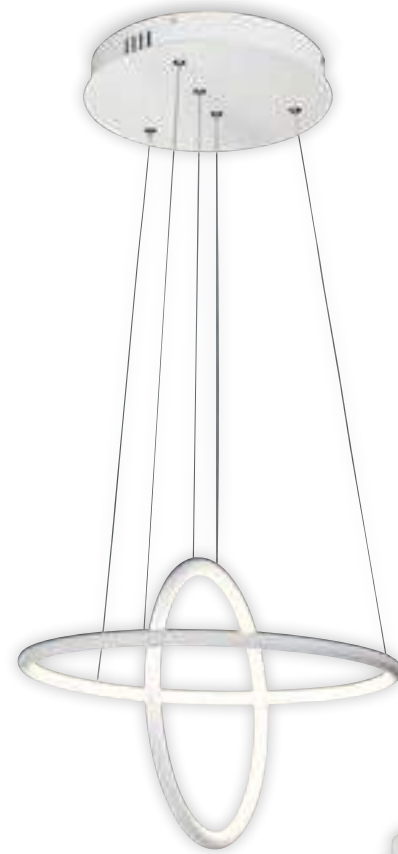

GISELE

2266 (M) (P)

LED / 24W
(2150lm, 4000K) incl.
IP20 • 19673
white

5 998250 322667

DONATELLA

2543

2544

2545