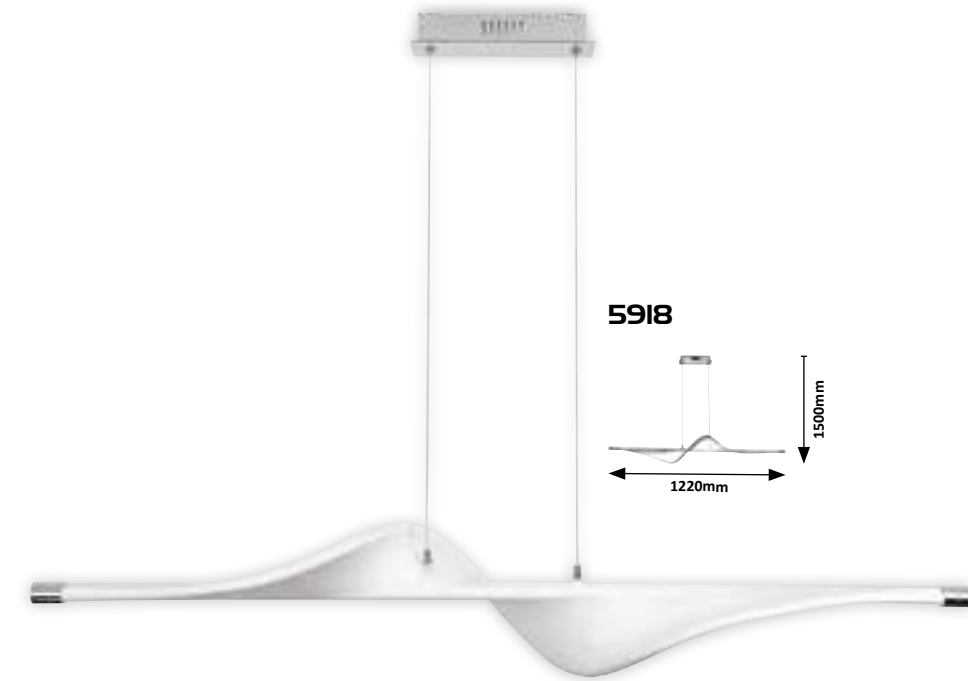

☒ E-27 / 2x max. 60W
IP20
▲ 19579
grey/gold/chrome

5 998250 325422

FALCON

5917

5916

5918

5916 (M) (T)

LED / 34W
(2400lm, 3000K) incl.
IP20 • chrome/white