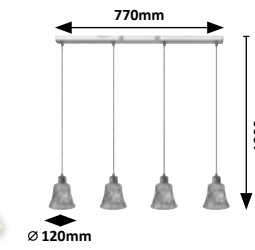

HESTIA

NEW

5299

5300

5301

5302

5304

5299 MG

☒ E-14 / 1x max. 40W
IP20 • 19868
chrome/transparent

5300 MG

☒ E-14 / 2x max. 40W
IP20 • 19868
chrome/transparent

5301 MG

☒ E-14 / 3x max. 40W
IP20 • 19868
chrome/transparent

5302 MG

☒ E-14 / 4x max. 40W
IP20 • 19868
chrome/transparent

5304 MG

☒ E-14 / 5x max. 40W
IP20 • 19868
chrome/transparent

HESTIA

NEW

5303

5305

5303 MG

☒ E-14 / 4x max. 40W
IP20 • 19869
chrome/transparent

5305 MG

☒ E-14 / 5x max. 40W
IP20 • 19869
chrome/transparent