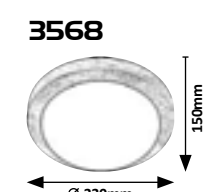

PRINCESS

3662 MG

☒ E-27 / 1x max. 60W
IP20 • 19016
satin chrome/chrome/
opal glass

3663 MG

☒ E-27 / 2x max. 40W
IP20 • 19017
satin chrome/chrome/
opal glass

3665 MG

☒ E-27 / 1x max. 60W
IP20 • 19016
satin chrome/chrome/
opal glass

DISKY

3563 MG

☒ E-27 / 1x max. 40W
IP20 • 9565
bronze/opal glass

3564 MG

☒ E-27 / 2x max. 40W
IP20 • 9551
bronze/opal glass

3567 MG

☒ E-27 / 1x max. 40W
IP20 • 9565
wenge/opal glass

3568 MG

☒ E-27 / 2x max. 40W
IP20 • 9551
wenge/opal glass