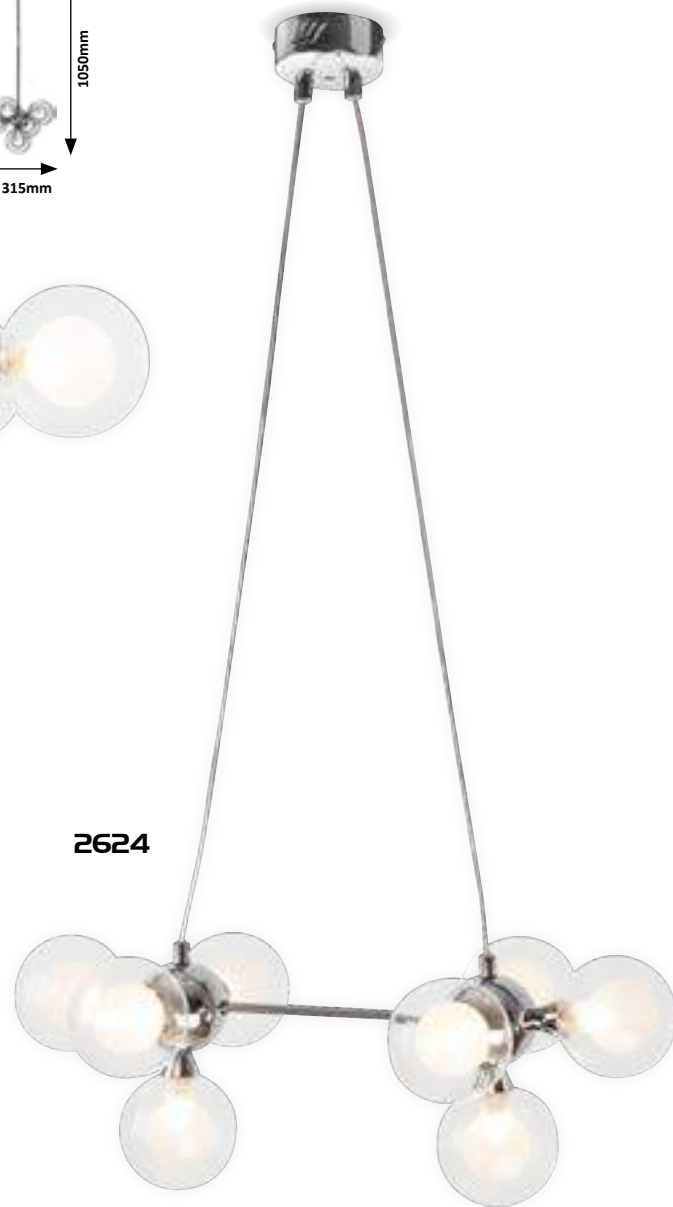

5764

BRIELLA

2623

2624

5764 **MP**

LED / 25W
(2000lm, 3000K) incl.
IP20 • 19297
chrome/transparent

2623 **MG**

28W (370lm, 2700K) incl.
G9 / 5x max. 28W
IP20 • 19476
chrome/white