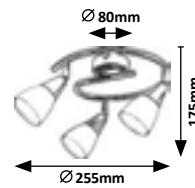

NICOLETTE

6767

6768

6769

6770

6767 MG

☒ E-14 / 1x max. 40W
IP20 • 19423
chrome/white

5 998250 367675

6768 MG

☒ E-14 / 2x max. 40W
IP20 • 19423
chrome/white

5 998250 367682

6769 MG

☒ E-14 / 3x max. 40W
IP20 • 19423
chrome/white

5 998250 367699

6770 MG

☒ E-14 / 4x max. 40W
IP20 • 19423
chrome/white

5 998250 367705

AUREL

6341

6342

6343

6344

6341 MG

☒ E-14 / 1x max. 40W
IP20 • 19061
satin chrome/white

5 998250 36347

6342 MG

☒ E-14 / 2x max. 40W
IP20 • 19061
satin chrome/white

5 998250 363424

6343 MG

☒ E-14 / 3x max. 40W
IP20 • 19061
satin chrome/white

5 998250 363431

6344 MG

☒ E-14 / 4x max. 40W
IP20 • 19061
satin chrome/white

5 998250 363448