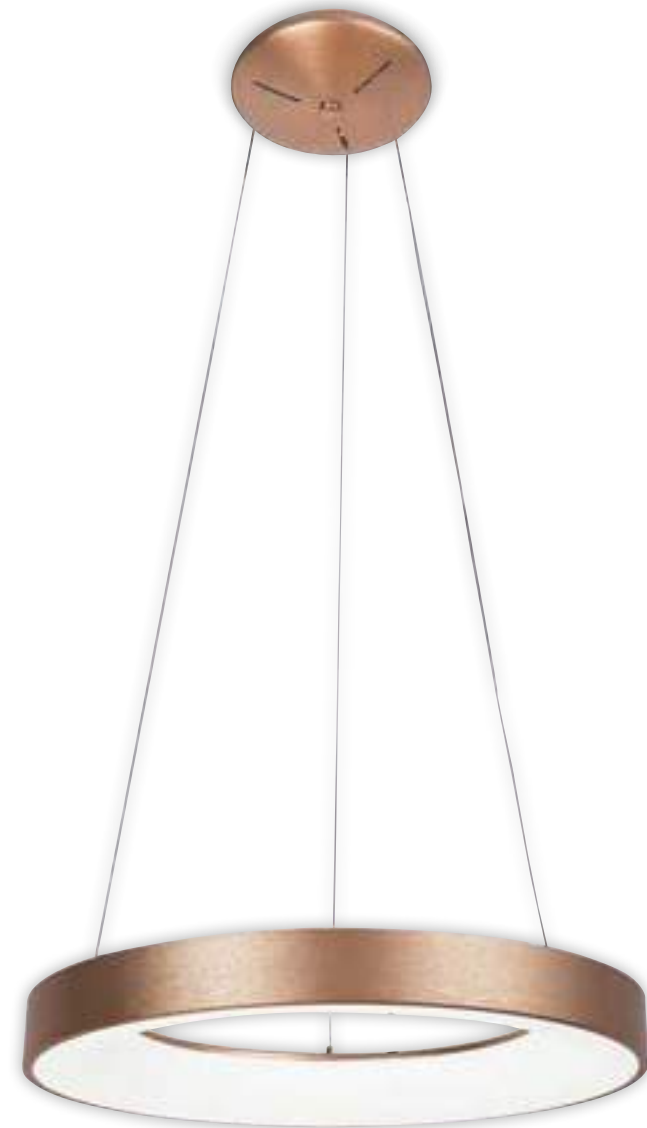

LED / 36W
(1800lm, 3000K-6000K) incl.
IP20 • 525
grey/white

CARMELLA

5052

5053

5056

5057

5054

5055