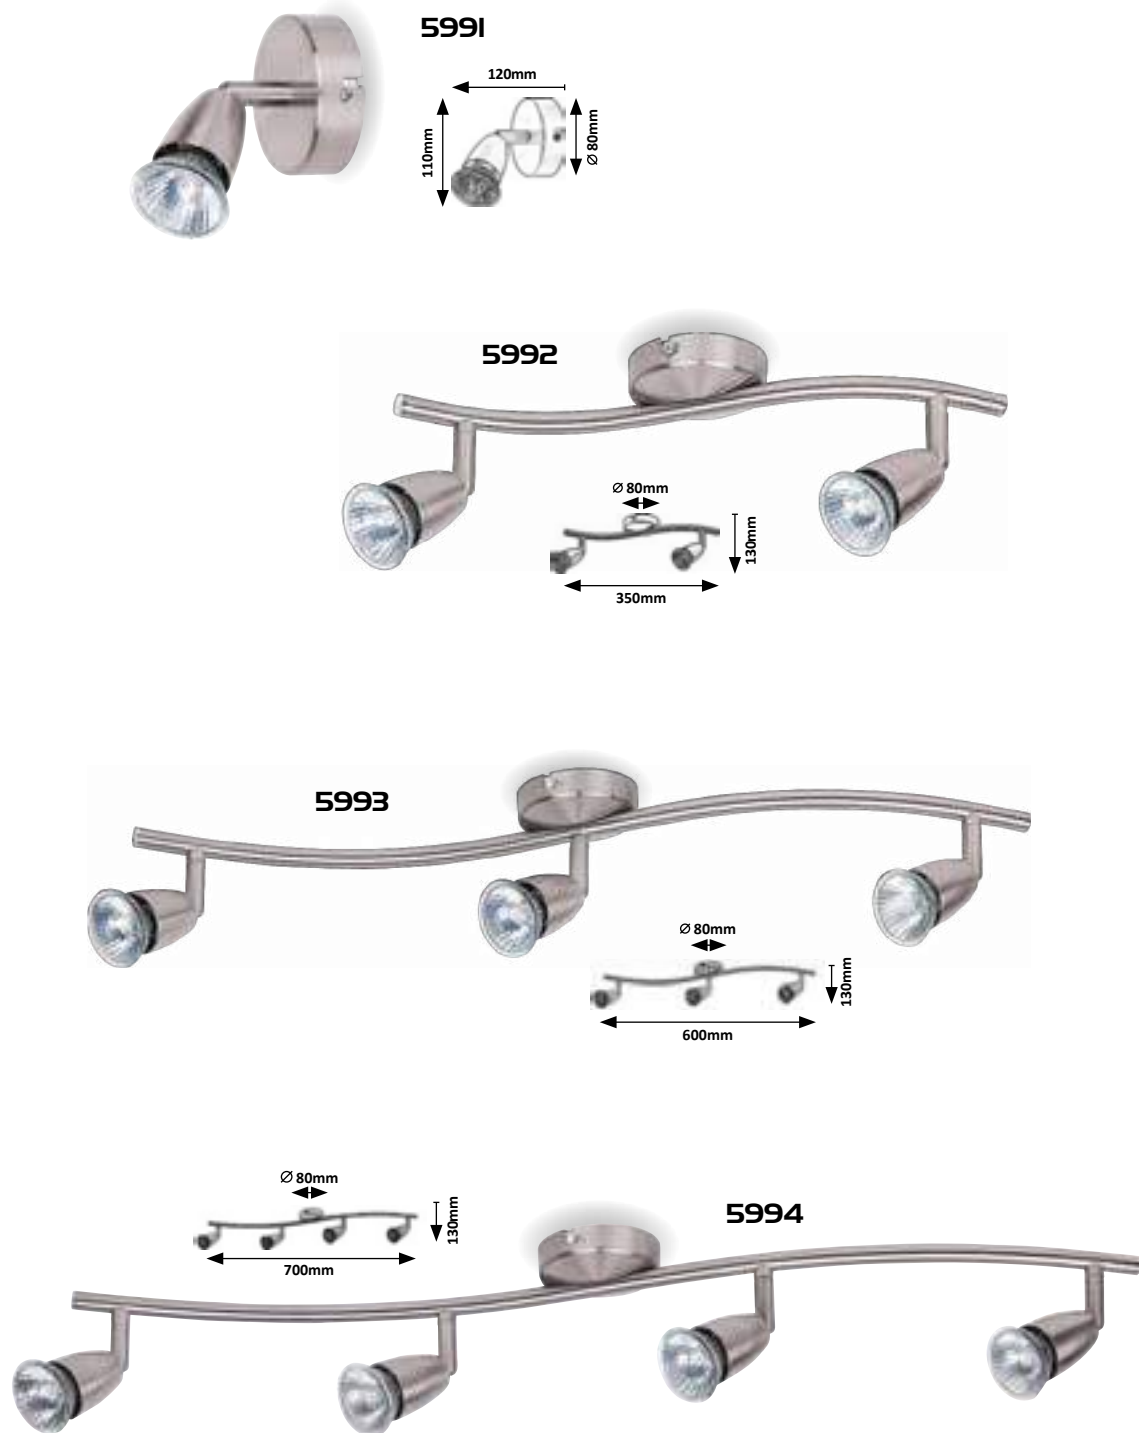

NORMAN

NORMAN

5991 **(M)**
☒ GU10 / 1x max. 50W
IP20
satin chrome

5992 **(M)**
☒ GU10 / 2x max. 50W
IP20
satin chrome

5993 **(M)**
☒ GU10 / 3x max. 50W
IP20
satin chrome

5994 **(M)**
☒ GU10 / 4x max. 50W
IP20
satin chrome

5995 **(M)**
☒ GU10 / 1x max. 50W
IP20
bronze

5996 **(M)**
☒ GU10 / 2x max. 50W
IP20
bronze

5997 **(M)**
☒ GU10 / 3x max. 50W
IP20
bronze

5998 **(M)**
☒ GU10 / 4x max. 50W
IP20
bronze