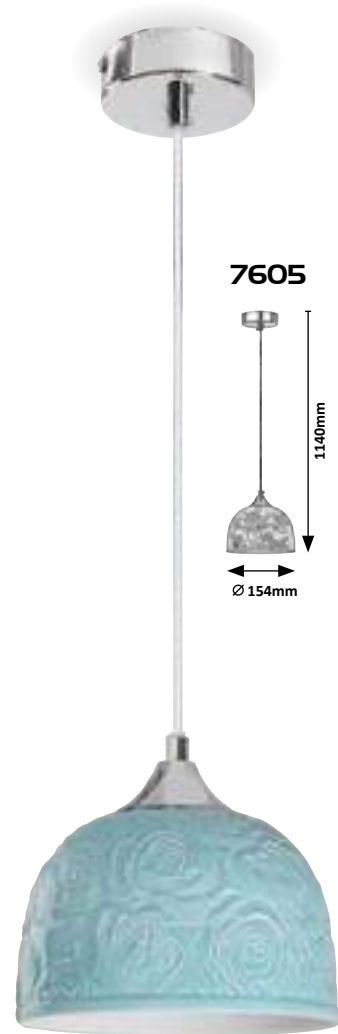

ROSALIE

7605 **MC**

☒ E-27 / 1x max. 40W
IP20 • 19657
mint