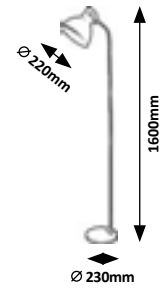

DEREK

OTHERS / BEST MATCH 126.

4328

4328 (M)
☒ E-27 / 1x max. 25W
IP20 • •
white

4329

4329 (M)
☒ E-27 / 1x max. 25W
IP20 • •
grey

MARC

OTHERS / BEST MATCH 99.

2275

2275 (M)
☒ E-27 / 1x max. 40W
IP20 • •
matte black

MACKENZIE

OTHERS / BEST MATCH 96.

5602

5602 (M)
☒ E-27 / 1x max. 15W
IP20 • •
black/gold

MALIET

OTHERS / BEST MATCH 121.

6790

6790 (M)
☒ E-14 / 3x max. 40W
IP20 • •
black/white