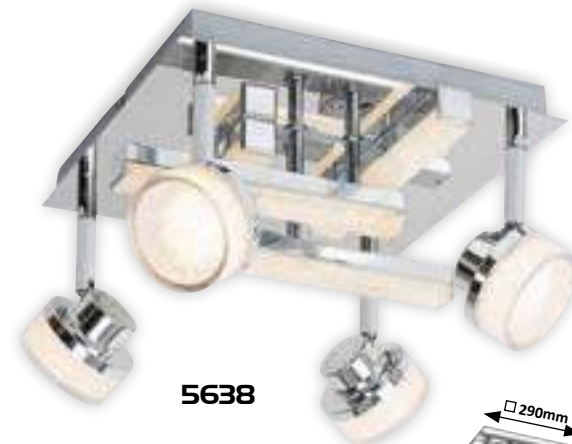

5552 MG

☒ E-14 / 5x max. 40W
IP20 • 19269
antique gold/amber

5553 MG

☒ E-14 / 6x max. 40W
IP20 • 19269
antique gold/amber

PADMA

5635

5636

5637