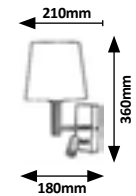

MIKA

6719

6720

NEW

ALFONS

3050

6719 **(M)**
☒ GU10 / 1x max. 25W
IP20 • □
black

5 998250 367194

6720 **(M)**
☒ GU10 / 1x max. 25W
IP20 • □
white

5 998250 367200

3050 **(M)**
☒ E-27 / 1x max. 25W
IP20 • □ • ▲ 19416
white/gold

5 998250 330501

LARKIN

6529

E-27
1x max. 40W excl.

LED built-in
3W

6530

E-27
1x max. 40W excl.

LED built-in
3W

HARVEY

6539

E-27
1x max. 40W excl.

LED built-in
3W

6529 **(M T)**
☒ LED / 3W (205lm, 2800K) incl.
☒ E-27 / 1x max. 40W
IP20 • □ • ▲ 19416
chrome/white

5 998250 365299

6530 **(M T)**
☒ LED / 3W (205lm, 2800K) incl.
☒ E-27 / 1x max. 40W
IP20 • □ • ▲ 19417
chrome/white

5 998250 365305

6539 **(M T)**
☒ LED / 3W (180lm, 2800K) incl.
☒ E-27 / 1x max. 40W
IP20 • □ • ▲ 19493
satin chrome/white

5 998250 365398