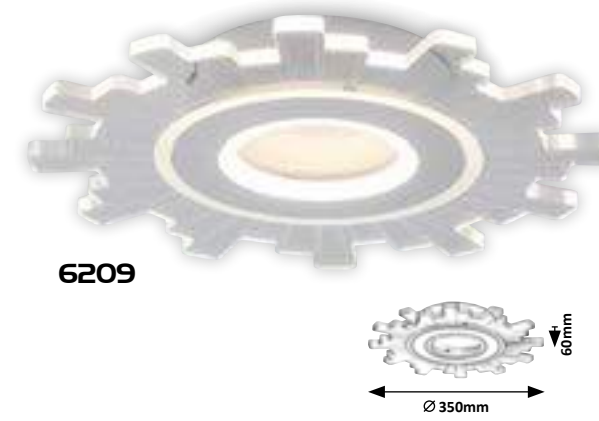

FELICITY

6209 (M) (A)

LED / 24W
(1723lm, 4000K) incl.
IP20
white/transparent

5 998250 362090

6210 (M) (A)

LED / 30W
(2560lm, 4000K) incl.
IP20
white/transparent

5 998250 362106