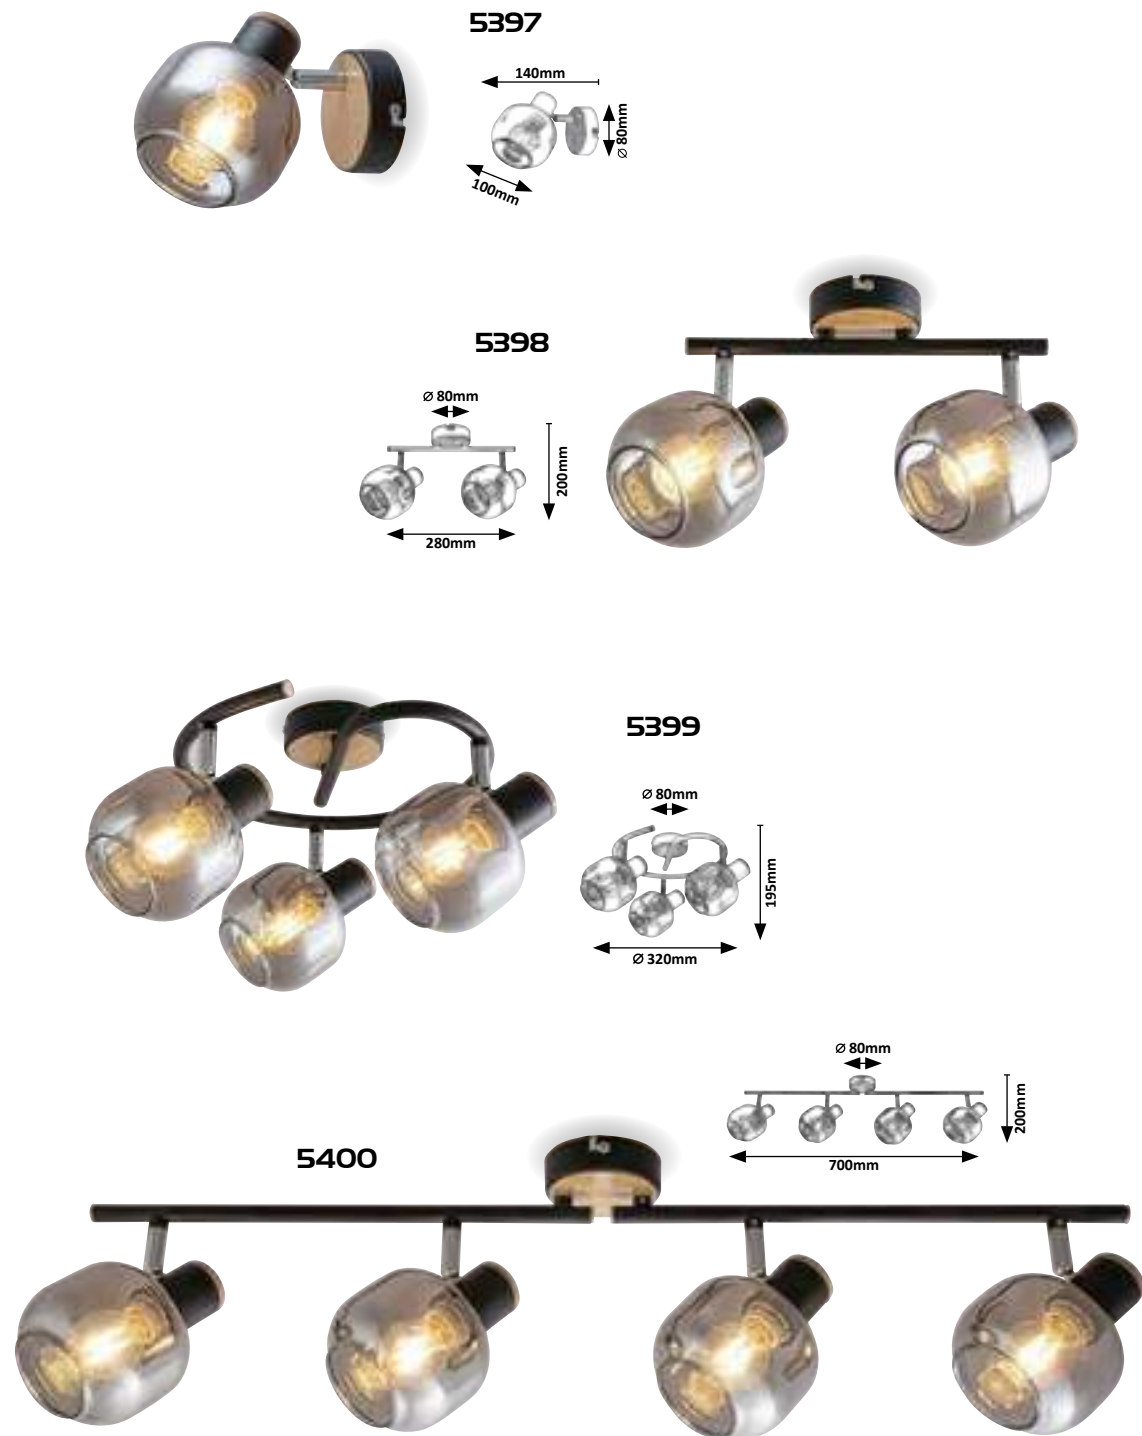

SALAZAR

5397 MG

☒ E-14 / 1x max. 40W
IP20 • 19787
black/oak/tinted colour

5398 MG

☒ E-14 / 2x max. 40W
IP20 • 19787
black/oak/tinted colour

5399 MG

☒ E-14 / 3x max. 40W
IP20 • 19787
black/oak/tinted colour

5400 MG

☒ E-14 / 4x max. 40W
IP20 • 19787
black/oak/tinted colour

TAMARA

NEW

5346 MG

☒ E-14 / 1x max. 40W
IP20 • 19867
chrome/tinted colour

5347 MG

☒ E-14 / 2x max. 40W
IP20 • 19867
chrome/tinted colour

5348 MG

☒ E-14 / 3x max. 40W
IP20 • 19867
chrome/tinted colour

5349 MG

☒ E-14 / 5x max. 40W
IP20 • 19867
chrome/tinted colour