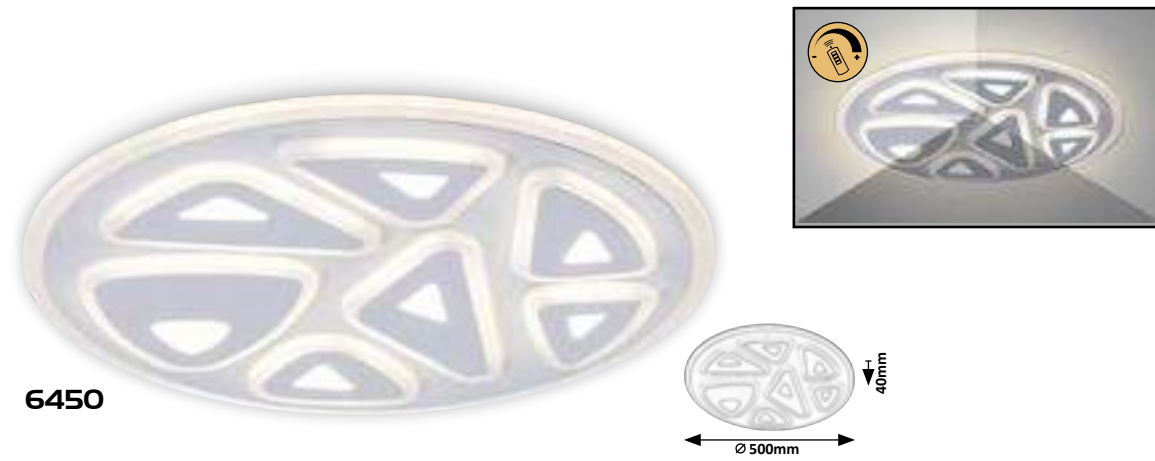

5 996250 362502

3318 (M P)

LED / 50W
(2200lm, 4000K) incl.
IP20
silver/white/brown

5 996250 333182

3319 (M P)

LED / 40W
(1780lm, 4000K) incl.
IP20
silver/white/brown

5 996250 333190

KOLMIO