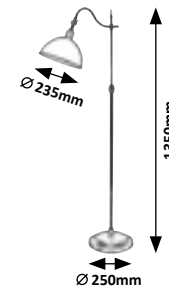

DEREK

OTHERS / BEST MATCH 126.

4328

4328 (M)
☒ E-27 / 1x max. 25W
IP20 • •
white

4329

4329 (M)
☒ E-27 / 1x max. 25W
IP20 • •
grey

MARC

OTHERS / BEST MATCH 99.

2275

2275 (M)
☒ E-27 / 1x max. 40W
IP20 • •
matte black

MACKENZIE

OTHERS / BEST MATCH 96.

5602

5602 (M)
☒ E-27 / 1x max. 15W
IP20 • •
black/gold

MALIET

OTHERS / BEST MATCH 121.

6790

6790 (M)
☒ E-14 / 3x max. 40W
IP20 • •
black/white