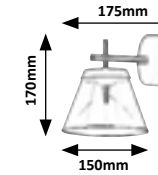

AVIANA

5029

5029 MG

LED / 6W
(480lm, 4000K) incl.
IP20 • 19783
white/transparent/bronze

5030 MG

LED / 6W
(480lm, 4000K) incl.
IP20 • 19783
white/transparent/bronze

5031 MG

LED / 18W
(1440lm, 4000K) incl.
IP20 • 19783
white/transparent/bronze

5032 MG

LED / 24W
(1920lm, 4000K) incl.
IP20 • 19783
white/transparent/bronze