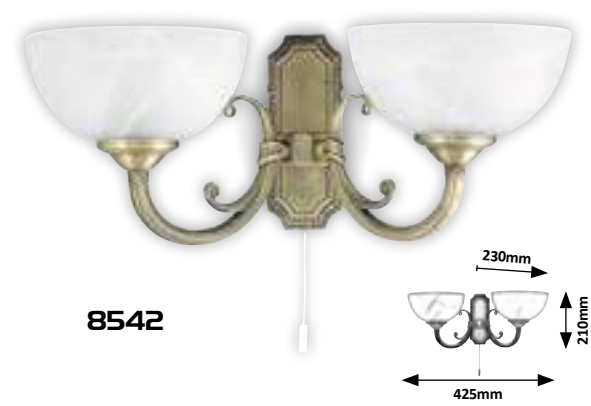

MARLENE

8542

8541 M G

☒ E-14 / 1x max. 40W
IP20 •
▲ 9523
bronze/alabaster

8542 M G

☒ E-14 / 2x max. 40W
IP20 •
▲ 9523
bronze/alabaster

8543 M G

☒ E-27 / 2x max. 60W +
E-14 / 3x max. 40W
IP20 • ▲ 9527 • ▲ 9523
bronze/alabaster

8546 M G

☒ E-27 / 2x max. 60W +
E-14 / 6x max. 40W
IP20 • ▲ 9527 • ▲ 9523
bronze/alabaster

8547 M G

☒ E-27 / 2x max. 60W
IP20 • ▲ 9527
bronze/alabaster

FLOSSI

8811 M G

☒ E-27 / 1x max. 40W
IP20 • ▲ 9287
bronze/white

8812 M G

☒ E-14 / 1x max. 40W
IP20 •
▲ 9896
bronze/white

8813 M G

☒ E-27 / 3x max. 40W
IP20 • ▲ 9287
bronze/white

☒ E-27 / 5x max. 40W
IP20 • ▲ 9287
bronze/white