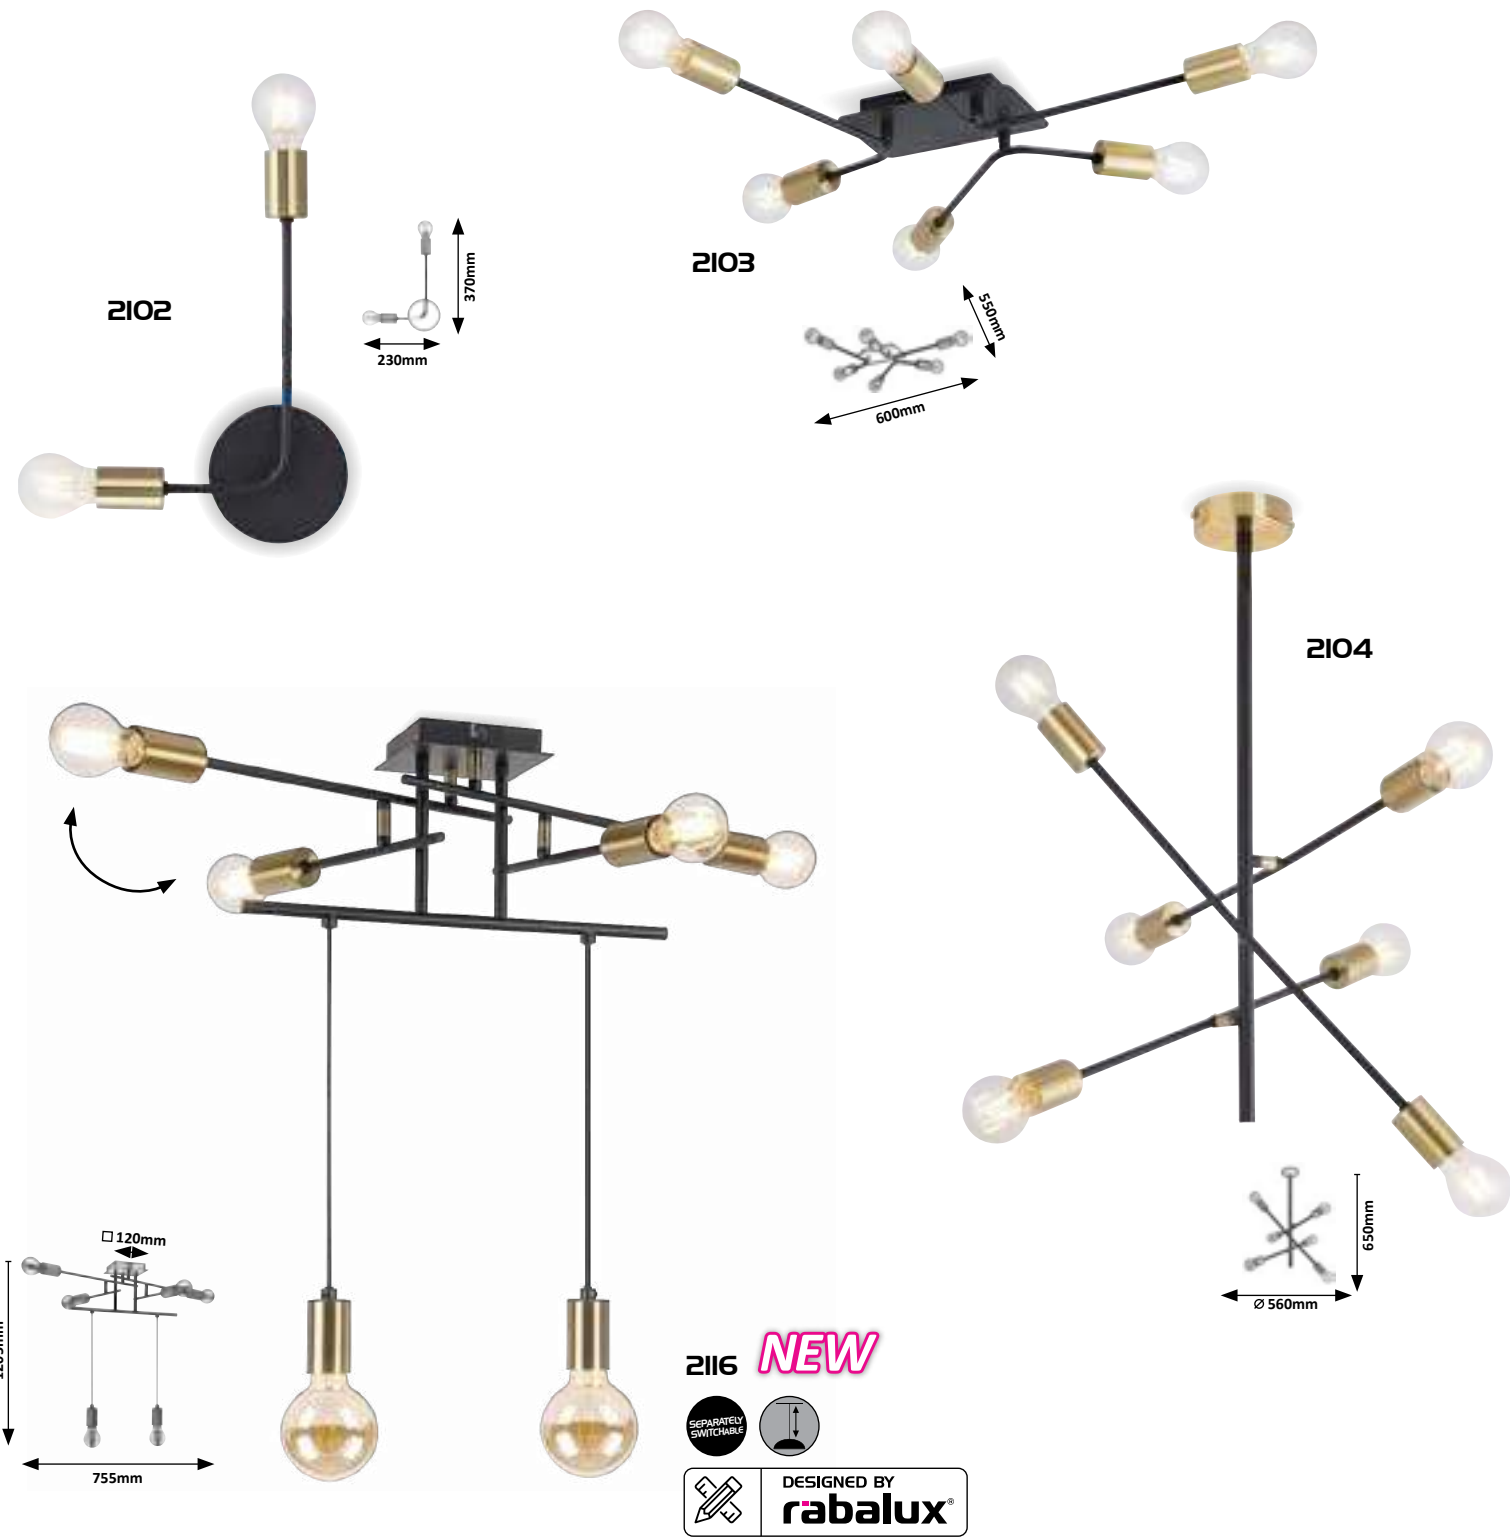

LANNY

2116 *NEW*
SEPARATELY SWITCHABLE
DESIGNED BY **rabalux**

2102 (M)
E-27 / 2x max. 15W
IP20
black/gold

5 998250 321028

2103 (M)
E-27 / 6x max. 15W
IP20
black/gold

5 998250 321035

2104 (M)
E-27 / 6x max. 15W
IP20
black/gold

5 998250 321042

2116 (M)
E-27 / 6x max. 40W
IP20
black/gold

5 998250 321042

LANNY

4560 (M)
E-27 / 2x max. 15W
IP20
black/gold

5 998250 345604

4561 (M)
E-27 / 4x max. 15W
IP20
black/gold

5 998250 345611

SEPARATELY SWITCHABLE