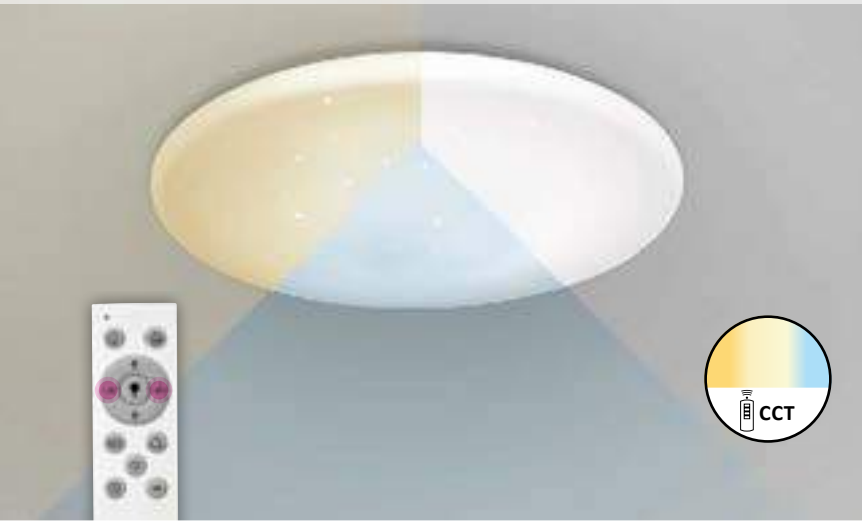

2105, 2106

WILLIE

2105

2106

LEONIE

1510

1511

IGOR

3934

3935

1510, 1511

2105 (M P)

LED / 40W
(3200lm, 3000K-6500K) incl.
IP20 • 19635 • 519
white

2106 (M P)

LED / 60W
(4800lm, 3000K-6500K) incl.
IP20 • 19636 • 519
white

1510 (M P)

LED / 32W
(2400lm, 3000K-6500K) incl.
IP20 • 19723 • 504
white

1511 (M P)

LED / 42W
(3400lm, 3000K-6500K) incl.
IP20 • 19724 • 504
white

3934 (M P)

LED / 16W
(1150lm, 3000K-6500K) incl.
IP20 • 19751 • 518
white

3935 (M P)

LED / 16W
(1150lm, 3000K-6500K) incl.
IP20 • 19752 • 518
white