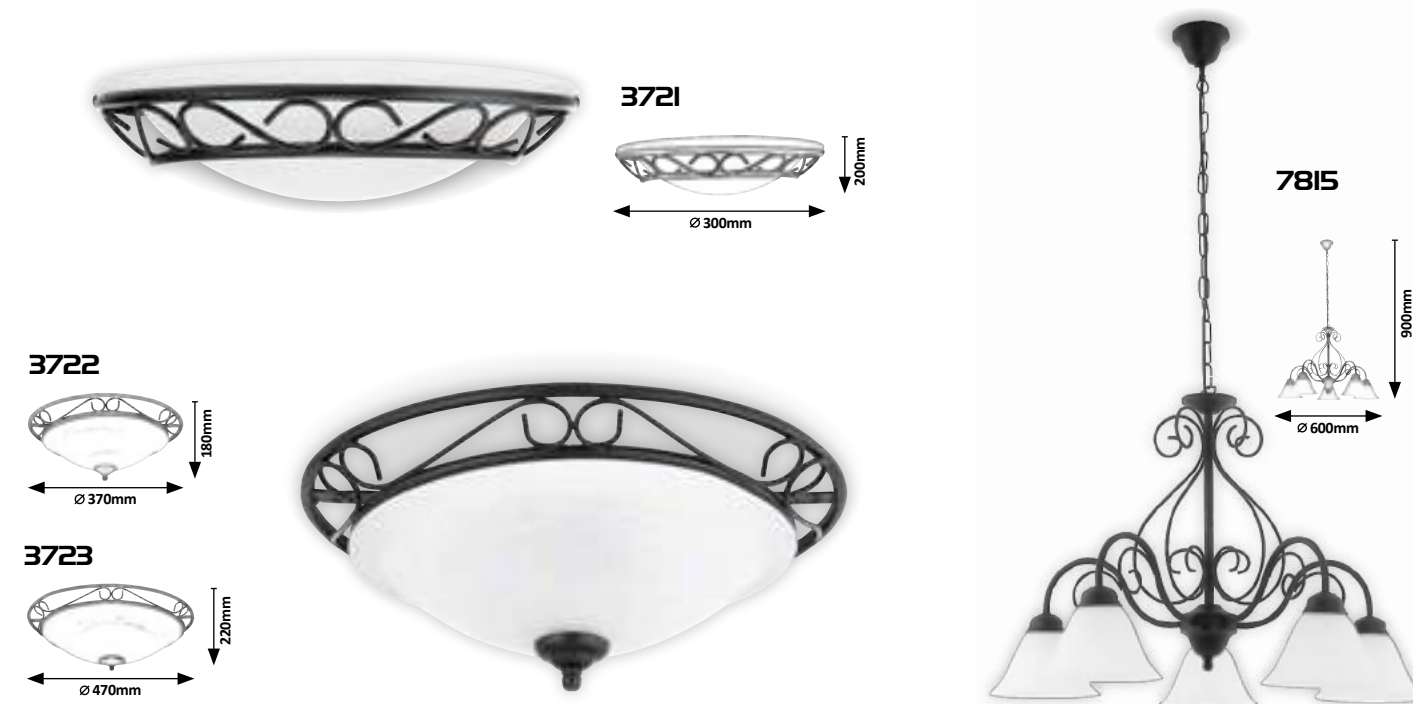

5 998250 376121

7813 **M G**

☒ E-14 / 3x max. 40W
IP20 • 9290
matte black/alabaster

5 998250 376138

7816 **M G**

☒ E-27 / 1x max. 60W
IP20 • 9571
matte black/alabaster

5 998250 376169

ATHEN