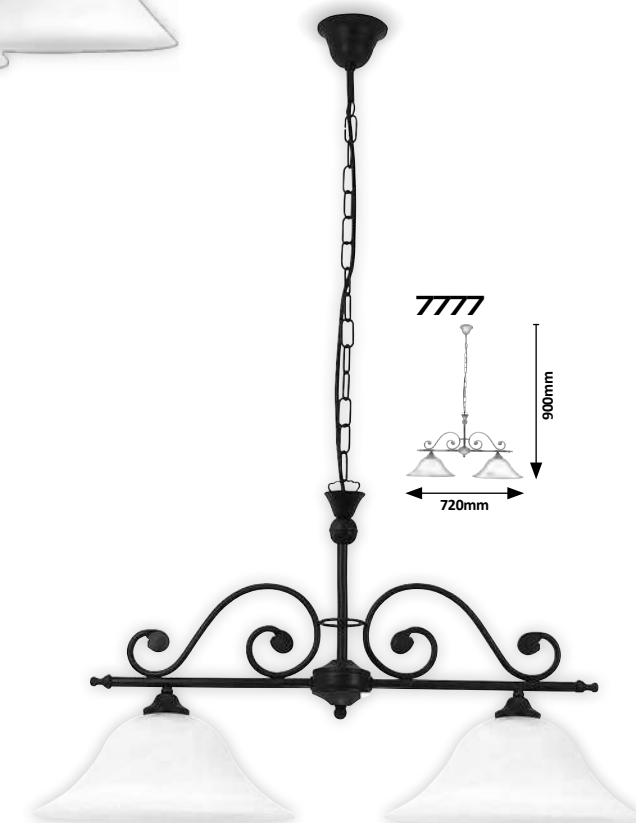

FABIOLA

7256 M G

☒ E-27 / 1x max. 40W
IP20 • 19554
matte black/opal glass

5 998250 372563

7258 M G

☒ E-27 / 5x max. 40W
IP20 • 19554
matte black/opal glass

5 998250 372587

7259 M G

☒ E-27 / 1x max. 40W
IP20 • 19554
antique white/opal glass

5 998250 372594

7260 M G

☒ E-27 / 1x max. 40W
IP20 • 19554
antique white/opal glass

5 998250 372600

7261 M G

☒ E-27 / 5x max. 40W
IP20 • 19554
antique white/opal glass

5 998250 372617

DOROTHEA

7771 M G

☒ E-14 / 1x max. 40W
IP20 • 9421
matte black/alabaster

5 998250 377711

7772 M G

☒ E-14 / 1x max. 40W
IP20 • 9421
matte black/alabaster

5 998250 377728

7773 M G

☒ E-27 / 3x max. 60W
IP20 • 9295
matte black/alabaster

5 998250 377735

7776 M G

☒ E-27 / 1x max. 60W
IP20 • 9422
matte black/alabaster

5 998250 377766

7777 M G

☒ E-27 / 2x max. 60W
IP20 • 9423
matte black/alabaster

5 998250 377773