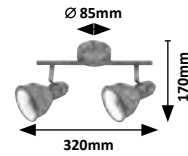

5 998250 368832

6884 (M)
 ☒ E-14 / 3x max. 40W
 IP20
 metal brown

5 998250 368849

6885 (M)
 ☒ E-14 / 4x max. 40W
 IP20
 metal brown

5 998250 368856

THELMA

5386

5387