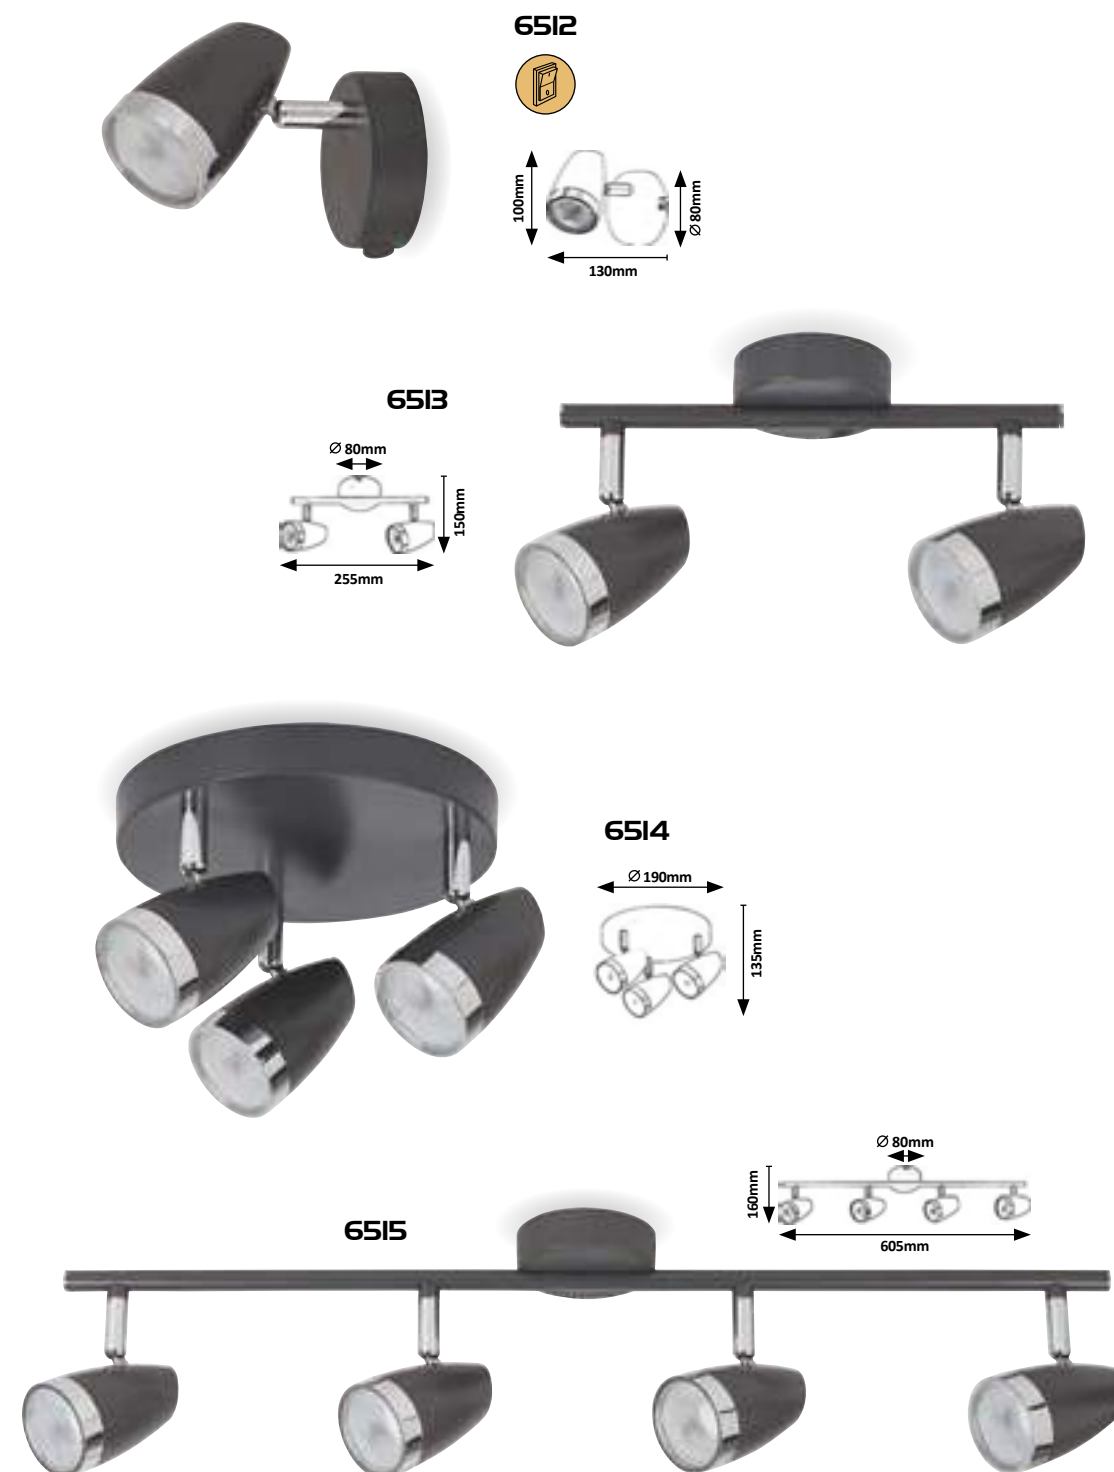

5324 (M)
 GU10 / 3x max. 50W
 IP20
 black

5 998250 353241

5325 (M)
 GU10 / 4x max. 50W
 IP20
 black

5 998250 353258

KAREN

5 YEARS GUARANTEE LED built-in WARM White OTHERS / BEST MATCH 248, 259.

6512 (MP)
 LED / 4W
 (280lm, 3000K) incl.
 IP20 •
 anthracite/chrome