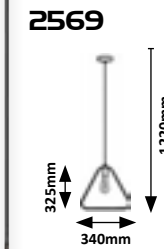

CASPAR

2224

2224 (P)
 ☒ E-27 / 10x max. 60W
 IP20
 matte black

LEVI

2567 (M)
 ☒ E-27 / 1x max. 60W
 IP20
 black

2568 (M)
 ☒ E-27 / 1x max. 60W
 IP20
 black

2569 (M)
 ☒ E-27 / 1x max. 60W
 IP20
 black

RAMSEY