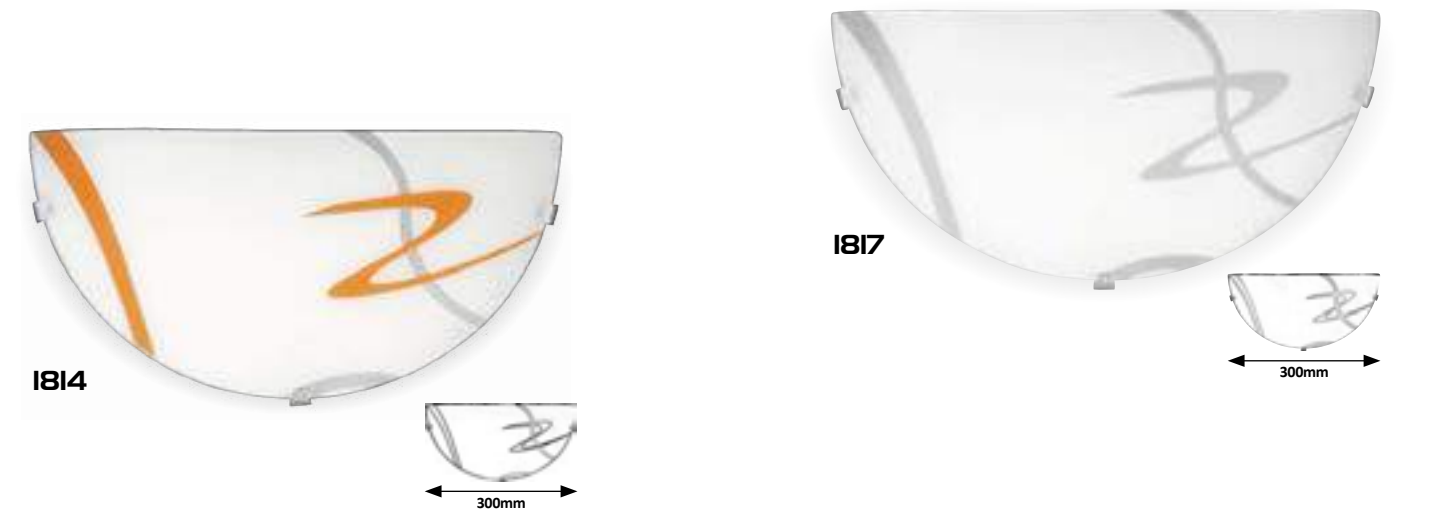

SOLEY

3379 MG

☒ E-27 / 1x max. 60W
IP20 • 631
white/chrome

3380 MG

☒ E-27 / 1x max. 60W
IP20 • 630
white/chrome

3381 MG

☒ E-27 / 2x max. 60W
IP20 • 632
white/chrome

3949 MG

☒ E-27 / 1x max. 60W
IP20 • 1303
white/chrome

3950 MG

☒ E-27 / 2x max. 60W
IP20 • 1304
white/chrome

1814 MGP

☒ E-27 / 1x max. 60W
IP20 • 9024
white/orange/transparent

1815 MGP

☒ E-27 / 1x max. 60W
IP20 • 9027
white/orange/transparent

1817 MGP

☒ E-27 / 1x max. 60W
IP20 • 9025
white/transparent

1818 MGP

☒ E-27 / 1x max. 60W
IP20 • 9028
white/transparent

1819 MGP

☒ E-27 / 2x max. 60W
IP20 • 9031
white/transparent