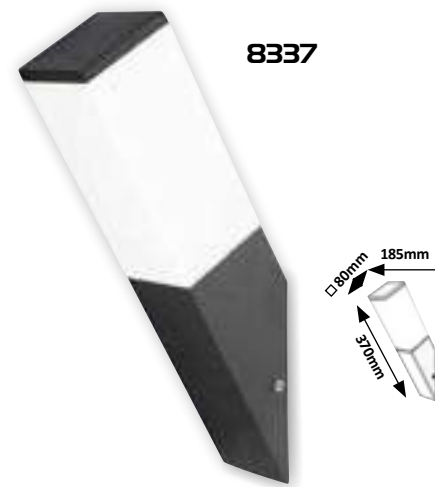

8148 (M) (P)
 ☒ E-27 / 1x max. 25W
 IP44 • 19607
 matte black/white

BONN

8337

8338

8339

ZADAR

7988

7989