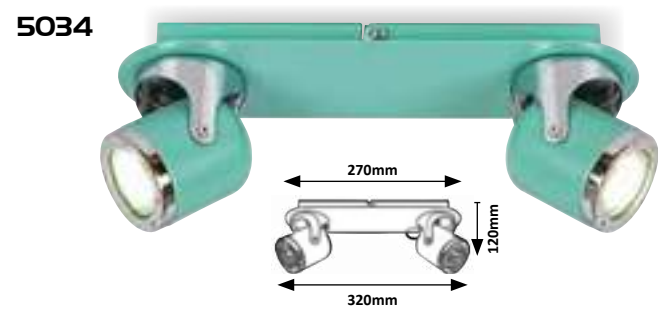

⊗ E-14 / 2x max. 40W
IP20 multicolour

7014 (M)

⊗ E-14 / 4x max. 40W
IP20 multicolour

7015 (M)

⊗ E-14 / 1x max. 15W
IP20 • white/mint

7016 (M)

⊗ E-27 / 1x max. 40W
IP20 white/mint

APRIL