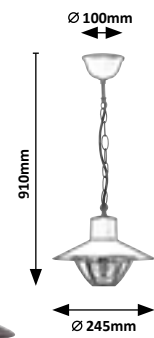

OUTDOOR LAMPS

KÜLTÉRI LÁMPÁK

AUSSENLEUCHTEN

ALMADA

NEW

7884

7886

7885