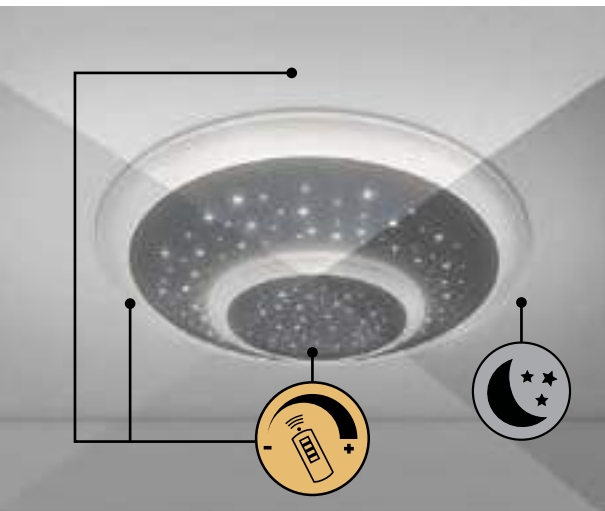

5 998250 365398

05

LED CEILING LAMPS

LED MENNYEZETI LÁMPÁK

LED DECKENLEUCHTEN

TANELI

3264

3097