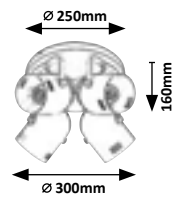

MINUET

7015

7012 **M**
☒ E-14 / 1x max. 15W
IP20 •
white/mint

7013 **M**
☒ E-14 / 2x max. 40W
IP20 •
multicolour

7014 **M**
☒ E-14 / 4x max. 40W
IP20 •
multicolour

7015 **M**
☒ E-14 / 1x max. 15W
IP20 •
white/mint

7016 **M**
☒ E-27 / 1x max. 40W
IP20 •
white/mint