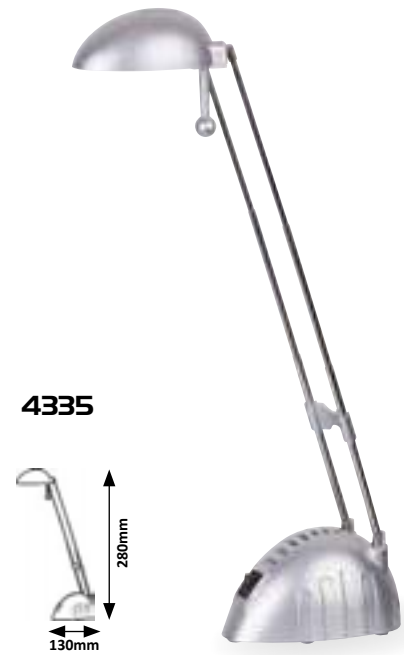

RONALD

COLIN

RAUL

ARNO

4334 (P)

LED / 5W
(350lm, 6400K) incl.
IP20 • □
black

4335 (P)

LED / 5W
(350lm, 6400K) incl.
IP20 • □
silver

4407 (M P)

LED / 6W
(350lm, 4500K) incl.
IP20 • □
white

4408 (M P)

LED / 6W
(350lm, 4500K) incl.
IP20 • □
black

4419 (M P)

LED / 6W
(350lm, 4500K) incl.
IP20 • □
black

4420 (M P)

LED / 6W
(350lm, 4500K) incl.
IP20 • □
silver

4214 (M)

E-27 / 1x max. 60W
IP20 • □
white

4215 (M)

E-27 / 1x max. 60W
IP20 • □
black

4216 (M)

E-27 / 1x max. 60W
IP20 • □
silver