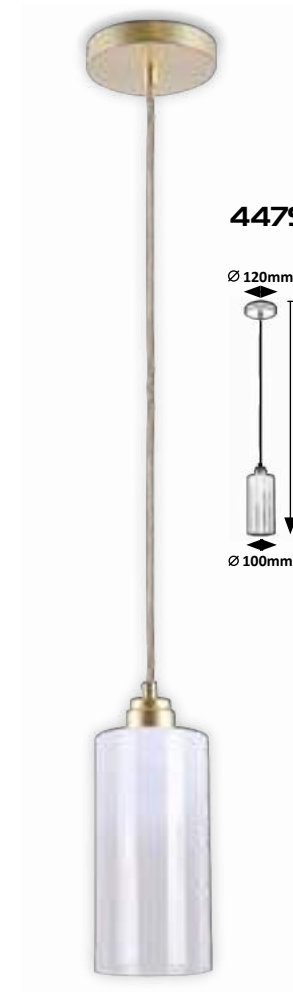

CANDICE

6349

1200mm
Ø 100mm

6350

1200mm
520mm

6349 MG

LED / 5W
(400lm, 4000K) incl.
IP20 • 19788 (Ø100mm)
chrome/transparent

5 996250 363493

6350 MG

LED / 15W (1200lm, 4000K) incl.
IP20 • 1: 19788 (Ø150mm)
2: 19790 (Ø200mm), 3: 19789 (Ø100mm)
chrome/transparent

5 996250 363504

PANTHEA

4479

Ø 120mm
1700mm
Ø 100mm

4480

500mm
1700mm
Ø 100mm

4479 MG

E-27 / 1x max. 40W
IP20 • 19888
white/gold/transparent

5 996250 344799

4480 MG

E-27 / 3x max. 40W
IP20 • 19888
white/gold/transparent

5 996250 344805