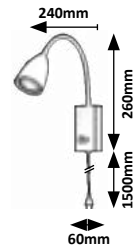

MIKA

6719

6720

NEW

ALFONS

3050

6719 **(M)**
☒ GU10 / 1x max. 25W
IP20 • □
black

5 998250 367194

6720 **(M)**
☒ GU10 / 1x max. 25W
IP20 • □
white

5 998250 367200

3050 **(M)**
☒ E-27 / 1x max. 25W
IP20 • □ • ▲ 19416
white/gold

5 998250 330501

LARKIN

6529

E-27
1x max. 40W excl.

LED built-in
3W

6530

E-27
1x max. 40W excl.

LED built-in
3W

HARVEY

6539

E-27
1x max. 40W excl.

LED built-in
3W

6529 **(M T)**
☒ LED / 3W (205lm, 2800K) incl.
☒ E-27 / 1x max. 40W
IP20 • □ • ▲ 19416
chrome/white

5 998250 365299

6530 **(M T)**
☒ LED / 3W (205lm, 2800K) incl.
☒ E-27 / 1x max. 40W
IP20 • □ • ▲ 19417
chrome/white

5 998250 365305

6539 **(M T)**
☒ LED / 3W (180lm, 2800K) incl.
☒ E-27 / 1x max. 40W
IP20 • □ • ▲ 19493
satin chrome/white

5 998250 365398