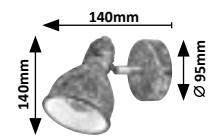

5 998250 368832

6884 (M)
 ☒ E-14 / 3x max. 40W
 IP20
 metal brown

5 998250 368849

6885 (M)
 ☒ E-14 / 4x max. 40W
 IP20
 metal brown

5 998250 368856

THELMA

5386

5387