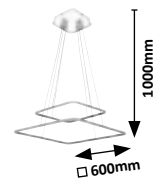

DONATELLA

2543

2544

2545

2546

2543 (M) (P)

LED / 21W
(1417lm, 4000K) incl.
IP20
white

5 998250 325439

2544 (M) (P)

LED / 37W
(2300lm, 4000K) incl.
IP20
white

5 998250 325446

2545 (M) (P)

LED / 95W
(5774lm, 4000K) incl.
IP20
white

5 998250 325453

2546 (M) (P)

LED / 65W
(4777lm, 4000K) incl.
IP20
white

5 998250 325460

ALYSON

2433

2433 (M)

LED / 48W
(2765lm, 3000K) incl.
IP20
chrome

5 998250 324333