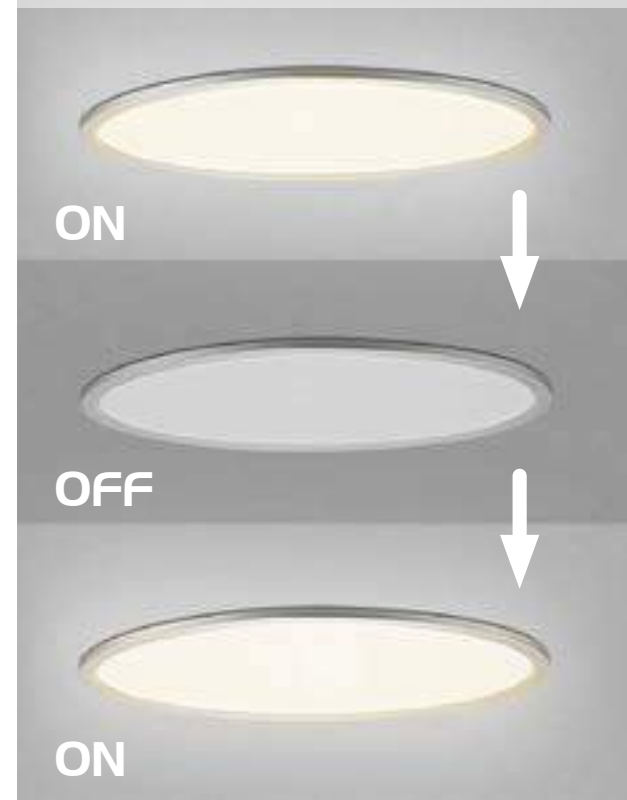

EN The lamp's memory function retains preset settings and reboots accordingly.

HU A lámpa memória funkciója megőrzi az utolsó beállításokat és ennek megfelelően indul újra.

DE Die Speicherfunktion der Lampe behält die voreingestellten Einstellungen bei und startet entsprechend neu.