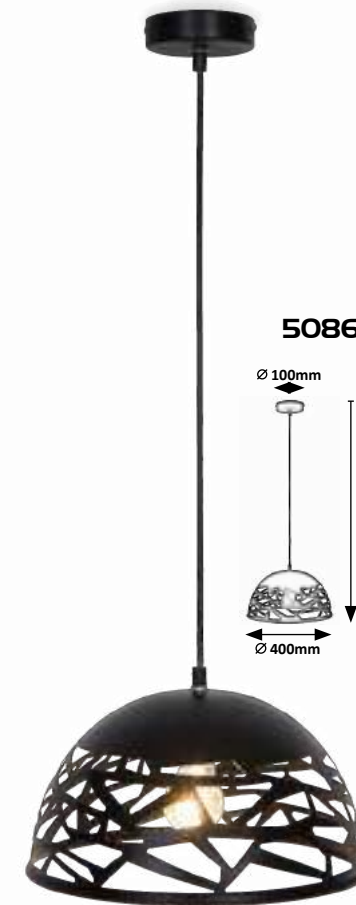

KAIA

NELLA

NORENA

CARIN

2278

2279

3939

NEW

5085

5086

3957

2278 (M)
E-27 / 1x max. 40W
IP20
black/gold

2279 (M)
E-27 / 1x max. 40W
IP20
white

3939 (M)
E-27 / 1x max. 60W
IP20
black/gold

5085 (M)
E-27 / 1x max. 60W
IP20
matte white

5086 (M)
E-27 / 1x max. 60W
IP20
matte black

3957 (M)
E-27 / 1x max. 60W
IP20
black/gold