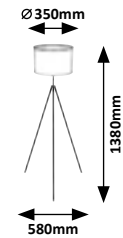

— STANISLAW —

5596

— SOREN —

WOOD

4189

— THOMAS —

WOOD TEXTILE CABLE

4192

— YVETTE —

4370

5596 M T

☒ E-27 / 1x max. 60W
IP20 •
▲ 19666
chrome/white

4189 W T

☒ E-27 / 1x max. 60W
IP20 •
▲ 19452
white/beech

4192 W T

☒ E-27 / 1x max. 60W
IP20 •
▲ 19455
beech/white

4370 C T

☒ E-14 / 1x max. 40W
IP20 •
▲ 19382
beige/white