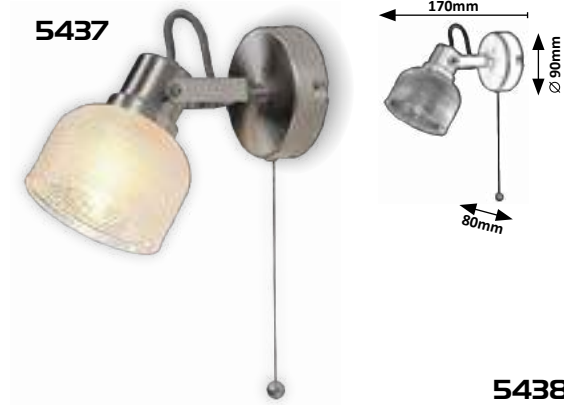

FRANCIS

5437 MG
☒ E-14 / 1x max. 28W
IP20 • 19781
satin chrome/transparent

5438 MG
☒ E-14 / 2x max. 28W
IP20 • 19781
satin chrome/transparent

5439 MG
☒ E-14 / 3x max. 28W
IP20 • 19781
satin chrome/transparent

5440 MG
☒ E-14 / 4x max. 28W
IP20 • 19781
satin chrome/transparent