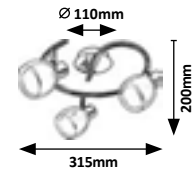

DAVE

6081

DAVE

LAUREN

6835 MG

☒ E-14 / 1x max. 40W
IP20 • □
▲ 19242 • ▲ 19193
chrome/white/transparent

6836 MG

☒ E-14 / 2x max. 40W
IP20 • □
▲ 19242 • ▲ 19193
chrome/white/transparent

6837 MG

☒ E-14 / 3x max. 40W
IP20
▲ 19242 • ▲ 19193
chrome/white/transparent

6838 MG

☒ E-14 / 4x max. 40W
IP20
▲ 19242 • ▲ 19193
chrome/white/transparent

6081 MG

☒ E-14 / 3x max. 40W
IP20
▲ 19242 • ▲ 19193
chrome/white/transparent

6083 MG

☒ E-14 / 4x max. 40W
IP20
▲ 19242 • ▲ 19193
chrome/white/transparent

6085 MG

☒ E-14 / 6x max. 40W
IP20
▲ 19242 • ▲ 19193
chrome/white/transparent

6091 MG

☒ E-14 / 1x max. 40W
IP20 • □
▲ 19321
chrome/transparent

6092 MG

☒ E-14 / 2x max. 40W
IP20 • ▲ 19321
chrome/transparent

6093 MG

☒ E-14 / 3x max. 40W
IP20 • ▲ 19321
chrome/transparent

6094 MG

☒ E-14 / 4x max. 40W
IP20 • ▲ 19321
chrome/transparent