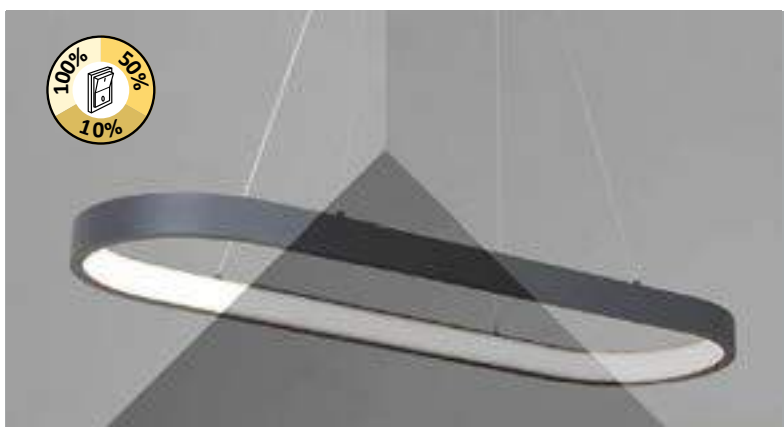

6679 (M P)

LED / 84W
(4854lm, 4000K) incl.
IP20
grey/white