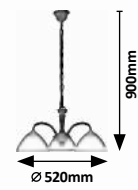

REGINA

8173

8171 M G

☒ E-14 / 1x max. 40W
IP20 • 9242
bronze/cream

8172 M G

☒ E-14 / 1x max. 40W
IP20 • 9243
bronze/cream

8173 M G

☒ E-14 / 3x max. 40W
IP20 • 9242
bronze/cream

8176 M G

☒ E-27 / 1x max. 60W
IP20 • 9244
bronze/cream

8177 M G

☒ E-27 / 2x max. 60W
IP20 • 9243
bronze/cream

8175 M G

☒ E-14 / 5x max. 40W
IP20 • 9242
bronze/cream

8178 M G

☒ E-27 / 1x max. 60W
IP20 • 9244
bronze/cream