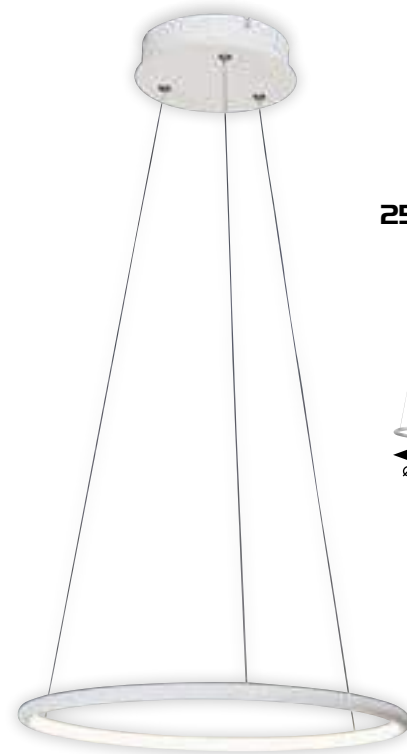

GISELE

2266 (M) (P)

LED / 24W
(2150lm, 4000K) incl.
IP20 • 19673
white

5 998250 322667

DONATELLA

2543

2544

2545