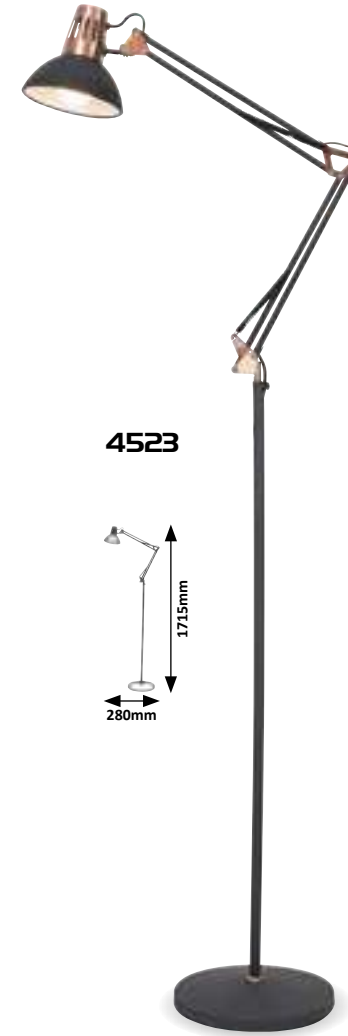

2579 (M)
E-27 / 1x max. 60W
IP20
grey

5 998250 325798

4328 (M)
E-27 / 1x max. 25W
IP20 •
white

5 998250 345280

4329 (M)
E-27 / 1x max. 25W
IP20 •
grey

5 998250 345297

GARETH

4523
1715mm
280mm