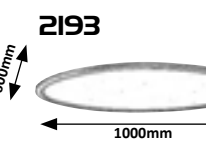

DAMEK

2173 (MP)

LED / 12W
(1260lm, 4000K) incl.
IP20
white

2174 (MP)

LED / 40W
(4200lm, 4000K) incl.
IP20
white

2175 (MP)

LED / 40W
(4200lm, 4000K) incl.
IP20
white

TALEB

2191 (MP)

LED / 40W
(3200lm, 3000K-6000K) incl.
IP20 • 527
silver

2192 (MP)

LED / 50W
(4000lm, 3000K-6000K) incl.
IP20 • 527
silver

2193 (MP)

LED / 60W
(4800lm, 3000K-6000K) incl.
IP20 • 527
silver

EN The lamp's memory function retains preset settings and reboots accordingly.

HU A lámpa memória funkciója megőrzi az utolsó beállításokat és ennek megfelelően indul újra.

DE Die Speicherfunktion der Lampe behält die voreingestellten Einstellungen bei und startet entsprechend neu.