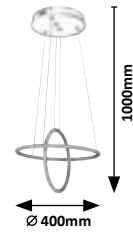

GISELE

2266 (M) (P)

LED / 24W
(2150lm, 4000K) incl.
IP20 • 19673
white

5 998250 322667

DONATELLA

2543

2544

2545