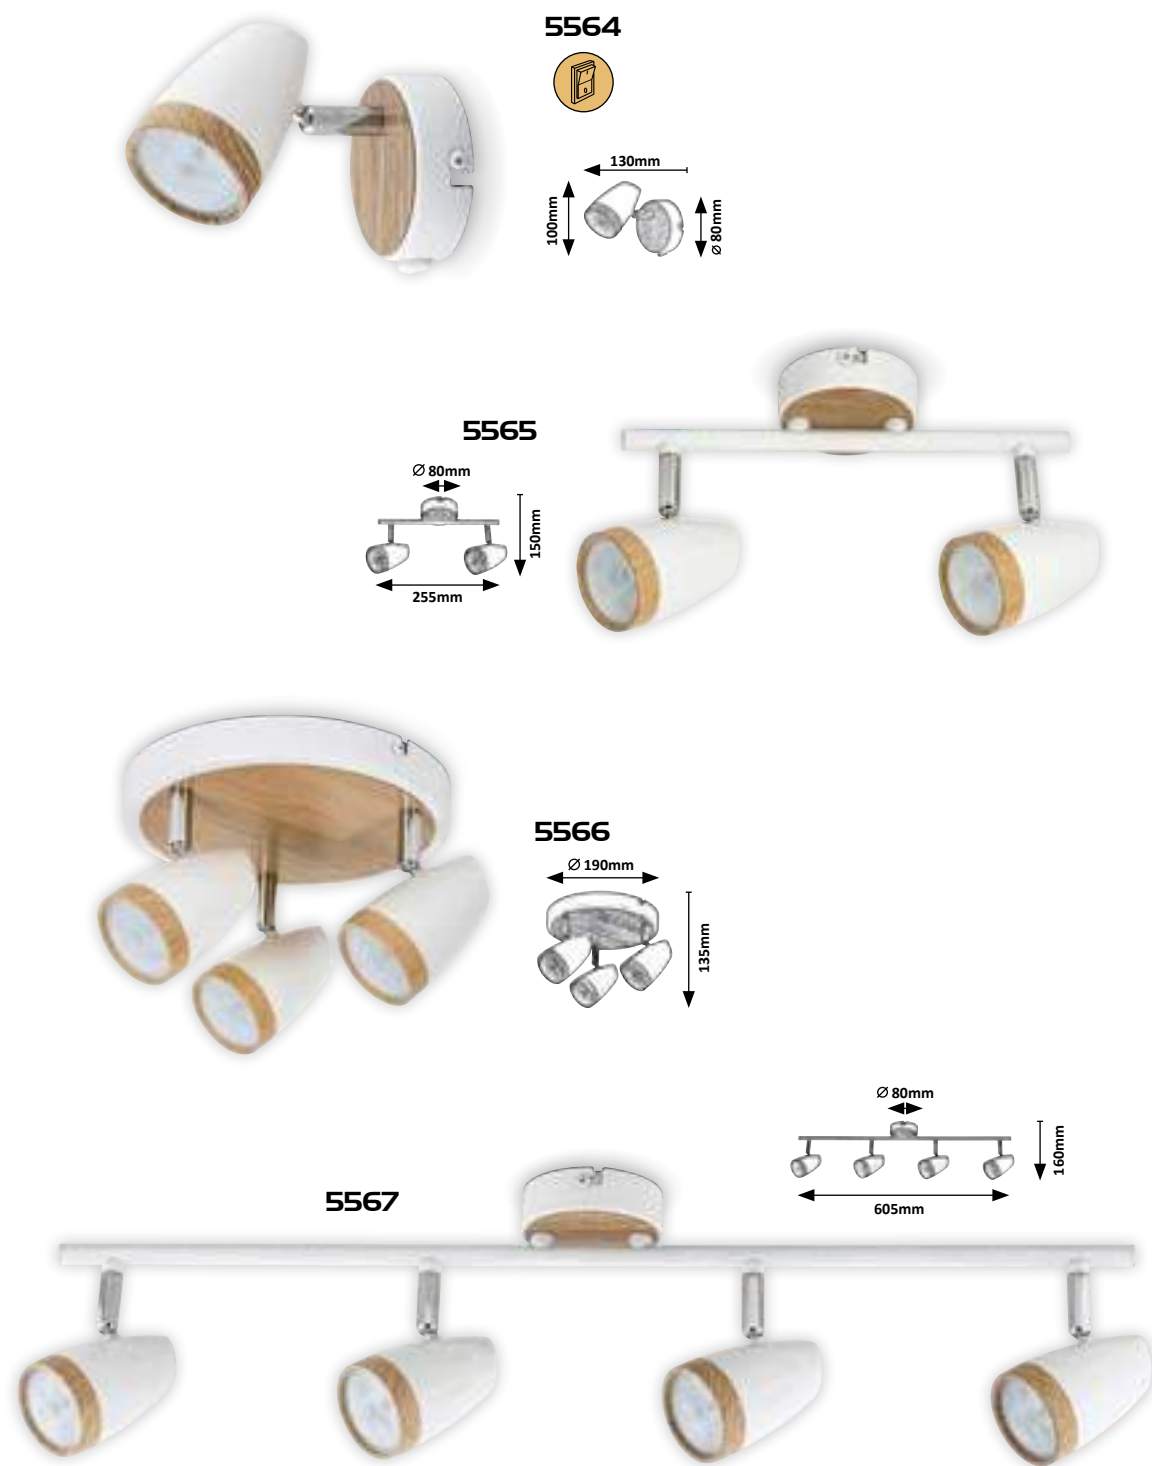

KAREN

5564 MP

LED / 4W
(280lm, 3000K) incl.
IP20 • white/beech/chrome

5 998250 355641

5565 MP

LED / 8W
(560lm, 3000K) incl.
IP20 • white/beech/chrome

5 998250 355658

5566 MP

LED / 12W
(840lm, 3000K) incl.
IP20 • white/beech/chrome

5 998250 355665

5567 MP

LED / 16W
(1120lm, 3000K) incl.
IP20 • white/beech/chrome

5 998250 355672