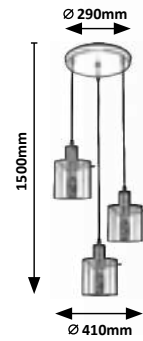

5222 MG
E-27 / 1x max. 40W
IP20 • 19926
tinted colour/gold

5223 MG
E-27 / 3x max. 40W
IP20 • 19926
tinted colour/gold