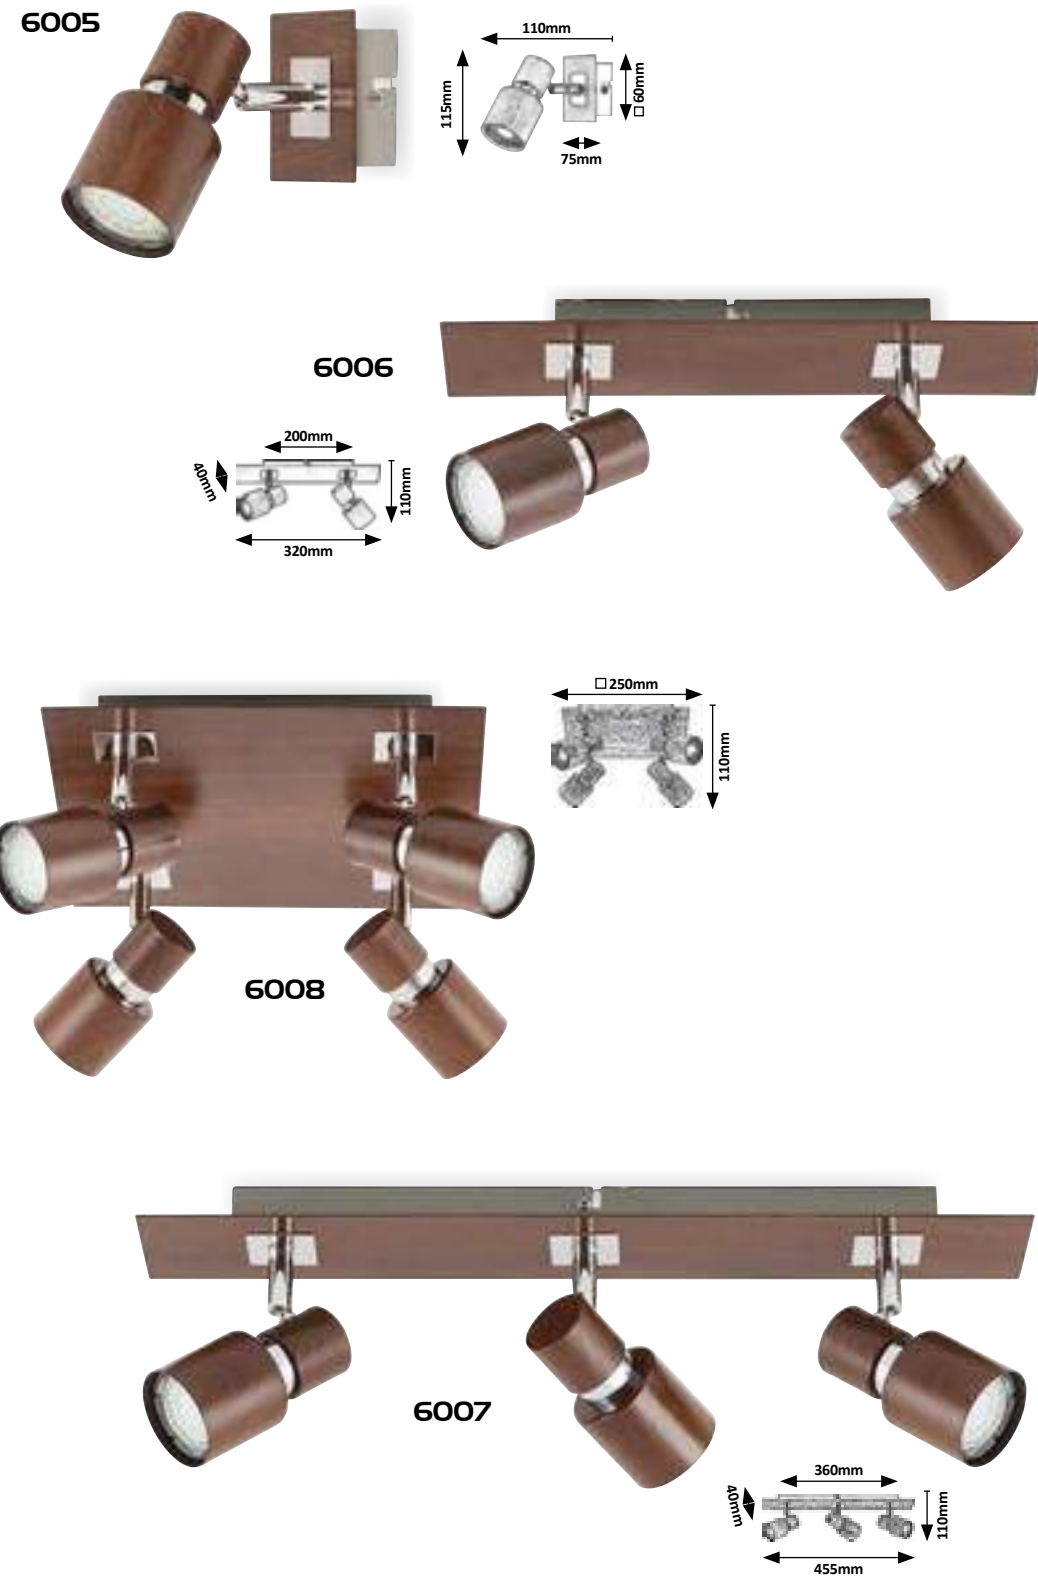

MERKUR

6005 **(M)**
☒ GU10 / 1x max. 50W
IP20
wenge/chrome

6006 **(M)**
☒ GU10 / 2x max. 50W
IP20
wenge/chrome

6007 **(M)**
☒ GU10 / 3x max. 50W
IP20
wenge/chrome

6008 **(M)**
☒ GU10 / 4x max. 50W
IP20
wenge/chrome

6125 **(M)**
☒ GU10 / 1x max. 50W
IP20 • ☐
silver oak/chrome

6126 **(M)**
☒ GU10 / 2x max. 50W
IP20 • ☐
silver oak/chrome

6127 **(M)**
☒ GU10 / 3x max. 50W
IP20
silver oak/chrome

6128 **(M)**
☒ GU10 / 4x max. 50W
IP20
silver oak/chrome