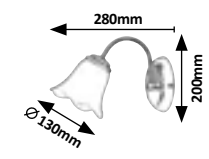

RAFAELLA

7241

FRANCESCA

OTHERS / BEST MATCH 183.

7231 M G

E-14 / 1x max. 40W
IP20 • 9443
gold/opal glass

7233 M G

E-14 / 3x max. 40W
IP20 • 9443
gold/opal glass

E-14 / 5x max. 40W
IP20 • 9443
gold/opal glass

E-14 / 1x max. 40W
IP20 • 9443
chrome/opal glass

7243 M G

E-14 / 3x max. 40W
IP20 • 9443
chrome/opal glass

7245 M G

E-14 / 5x max. 40W
IP20 • 9443
chrome/opal glass

7371 M G

E-14 / 1x max. 40W
IP20 • 9442
bronze/alabaster

7372 M G

E-14 / 1x max. 40W
IP20 • 9442
bronze/alabaster

7373 M G

E-14 / 3x max. 40W
IP20 • 9442
bronze/alabaster

E-14 / 5x max. 40W
IP20 • 9442
bronze/alabaster