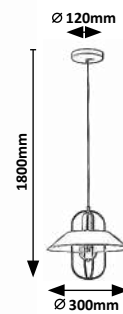

3520

TEXTILE CABLE