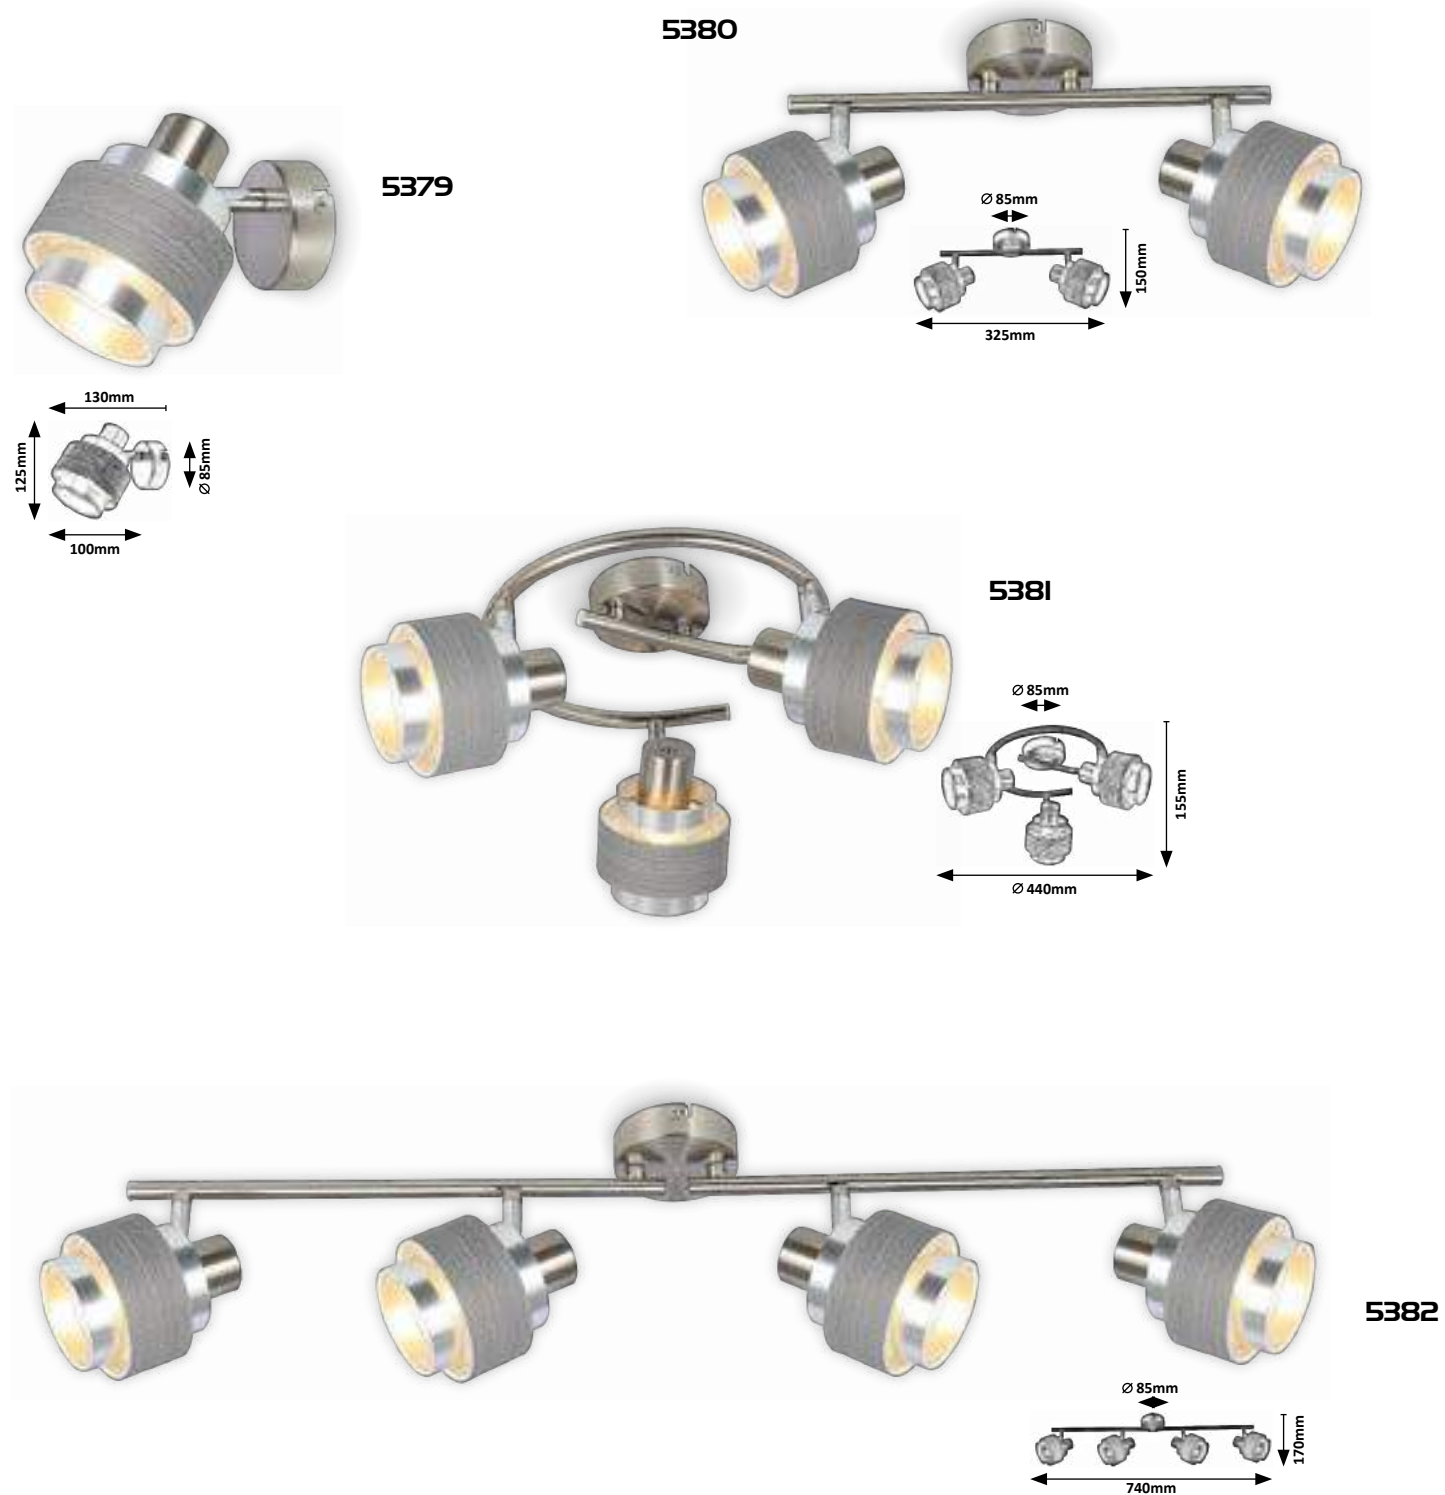

BASIL

5379 (M) (P) ☒ E-14 / 1x max. 10W IP20 • 19795 satin chrome/silver oak 5 998250 353791	5380 (M) (P) ☒ E-14 / 2x max. 10W IP20 • 19795 satin chrome/silver oak 5 998250 353807	5381 (M) (P) ☒ E-14 / 3x max. 10W IP20 • 19795 satin chrome/silver oak 5 998250 353814	5382 (M) (P) ☒ E-14 / 4x max. 10W IP20 • 19795 satin chrome/silver oak 5 998250 353821

BASIL

5383 (M) (P) ☒ E-27 / 1x max. 40W IP20 • 19796 satin chrome/silver oak 5 998250 353838	5384 (M) (P) ☒ E-14 / 1x max. 10W IP20 • 19795 satin chrome/silver oak 5 998250 353845	5385 (M) (P) ☒ E-27 / 1x max. 40W IP20 • 19797 satin chrome/silver oak 5 998250 353852