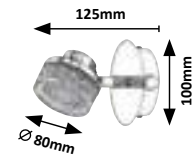

5552 MG

☒ E-14 / 5x max. 40W
IP20 • 19269
antique gold/amber

5553 MG

☒ E-14 / 6x max. 40W
IP20 • 19269
antique gold/amber

PADMA

5635

5636

5637