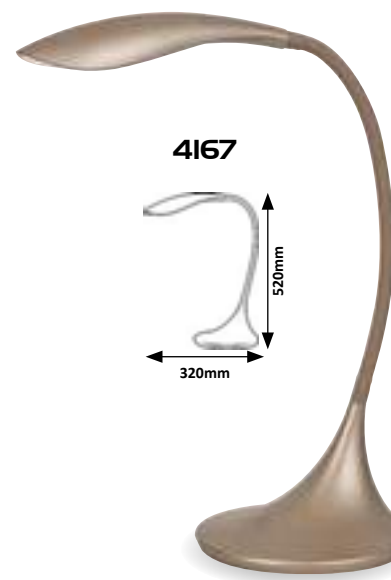

BELMONT

☑ LED / 5W
(400lm, 3000K) incl.
IP20 • ☐ white

6419 **P**

☑ LED / 5W
(400lm, 3000K) incl.
IP20 • ☐ grey

6420 **P**

☑ LED / 5W
(400lm, 3000K) incl.
IP20 • ☐ gold

DOMINIC

EDWARD

4164 **P**

☑ LED / 4,5W
(480lm, 3000K) incl.
IP20 • ☐ black

4167 **P**

☑ LED / 4,5W
(480lm, 3000K) incl.
IP20 • ☐ champagne

4447 **M**

☑ LED / 6W
(350lm, 4500K) incl.
IP20 • ☐ black

☑ LED / 6W
(350lm, 4500K) incl.
IP20 • ☐ silver