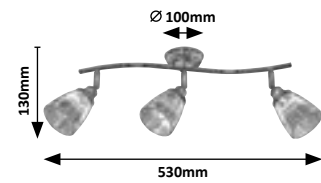

MARTHA

5014 MG
☒ E-14 / 1x max. 40W
IP20 • 19813
antique bronze/transparent

5015 MG
☒ E-14 / 2x max. 40W
IP20 • 19813
antique bronze/transparent

5016 MG
☒ E-14 / 3x max. 40W
IP20 • 19813
antique bronze/transparent

5017 MG
☒ E-14 / 3x max. 40W
IP20 • 19813
antique bronze/transparent

5018 MG
☒ E-14 / 4x max. 40W
IP20 • 19813
antique bronze/transparent

FRANCIS

5437 MG
☒ E-14 / 1x max. 28W
IP20 • 19781
satin chrome/transparent

5438 MG
☒ E-14 / 2x max. 28W
IP20 • 19781
satin chrome/transparent

5439 MG
☒ E-14 / 3x max. 28W
IP20 • 19781
satin chrome/transparent

5440 MG
☒ E-14 / 4x max. 28W
IP20 • 19781
satin chrome/transparent