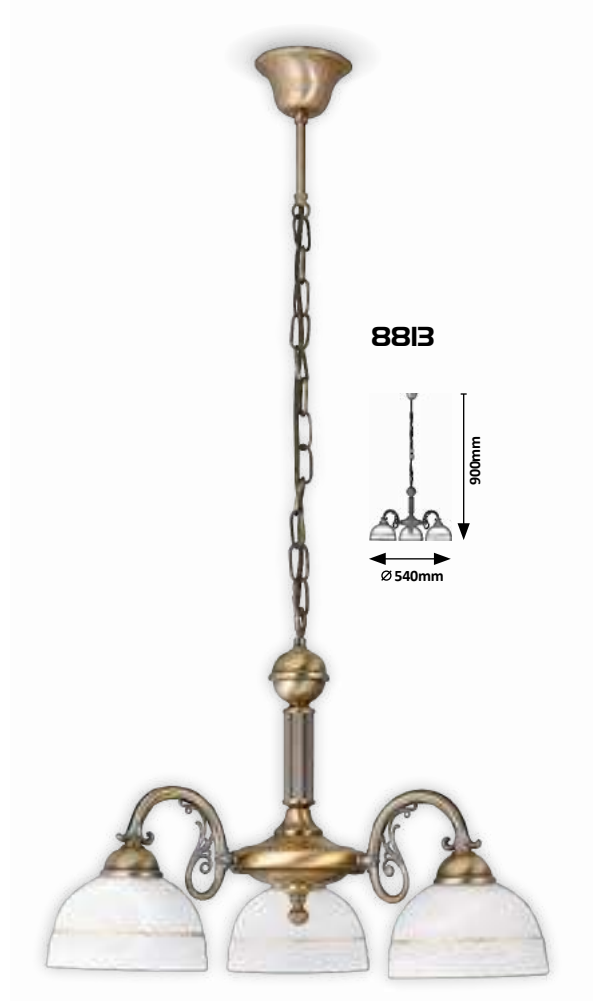

8547 M G

☒ E-27 / 2x max. 60W
IP20 • ▲ 9527
bronze/alabaster

FLOSSI

8811

8812

8813

8815

8811 M G