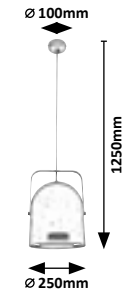

MINUET

7016

7012 **M**
☒ E-14 / 1x max. 15W
IP20 •
white/mint

7013 **M**
☒ E-14 / 2x max. 40W
IP20 •
multicolour

7014 **M**
☒ E-14 / 4x max. 40W
IP20 •
multicolour

7015 **M**
☒ E-14 / 1x max. 15W
IP20 •
white/mint

7016 **M**
☒ E-27 / 1x max. 40W
IP20 •
white/mint