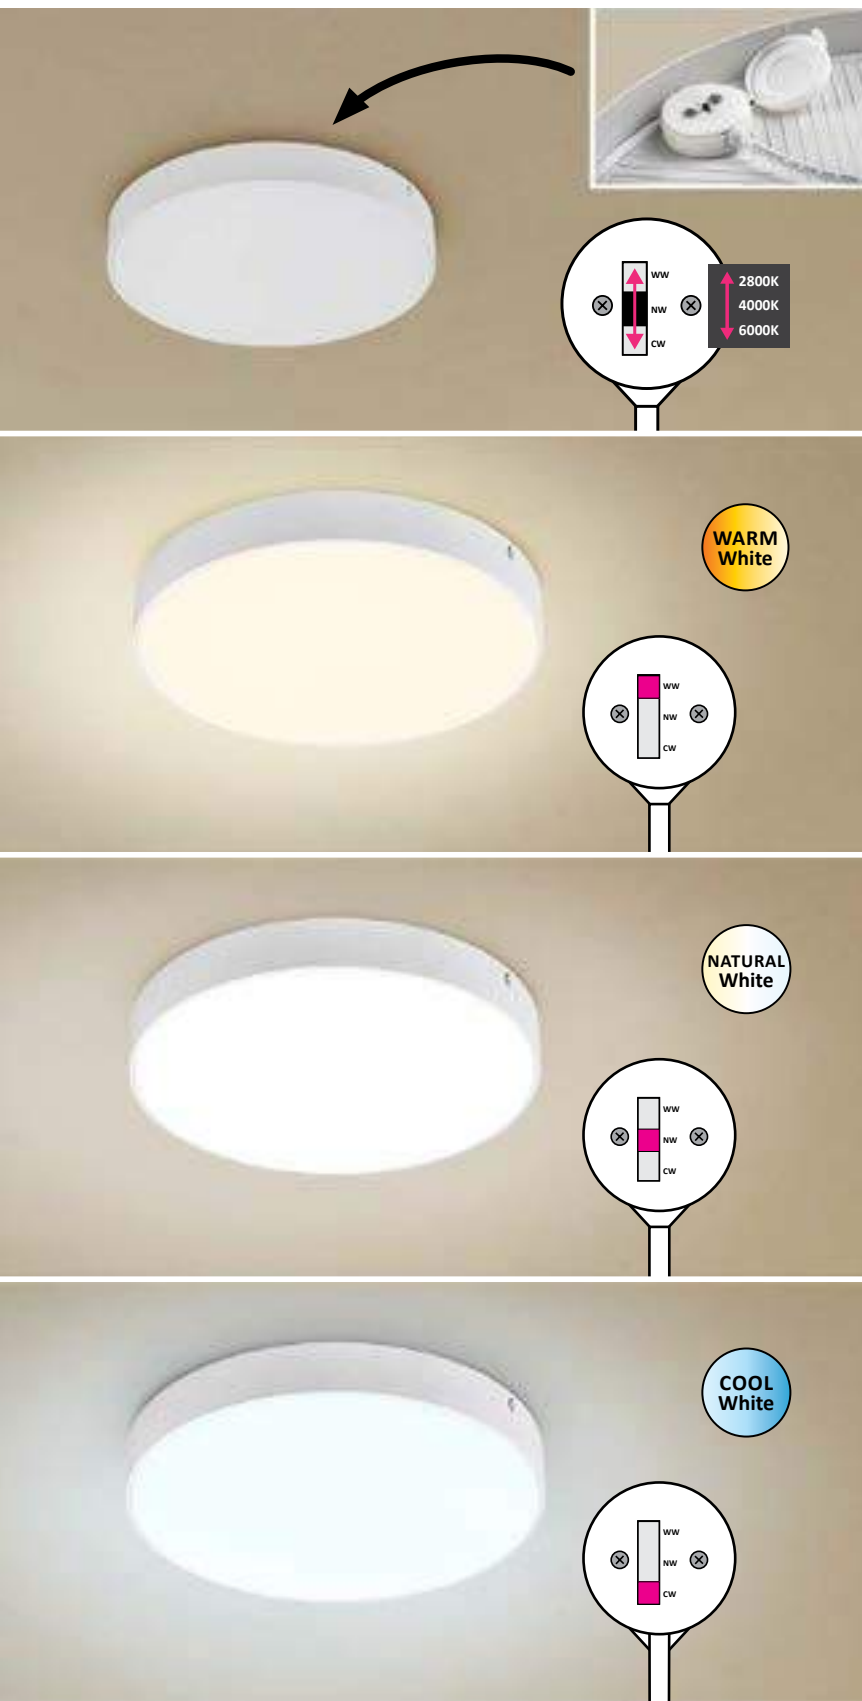

7893 **(M P)**

7894 **(M P)**

TARTU

NEW