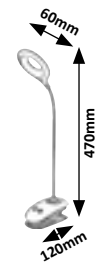

5777 **M**
 ☒ E-14 / 1x max. 25W
 IP20 •
 white

5778 **M**
 ☒ E-14 / 1x max. 25W
 IP20 •
 blue

5779 **M**
 ☒ E-14 / 1x max. 25W
 IP20 •
 black

5780 **M**
 ☒ E-14 / 1x max. 25W
 IP20 •
 rose

HARRIS

6448

6448 (P)