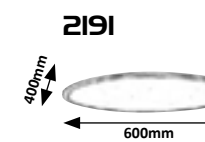

DAMEK

2173 (MP)

LED / 12W
(1260lm, 4000K) incl.
IP20
white

2174 (MP)

LED / 40W
(4200lm, 4000K) incl.
IP20
white

2175 (MP)

LED / 40W
(4200lm, 4000K) incl.
IP20
white

TALEB