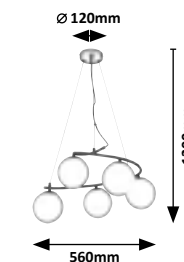

CALISTA

NEW

3059

3060

SEPARATELY SWITCHABLE

DESIGNED BY **rabalux**

3059 MG

☒ G9 / 1x max. 28W
IP20 • 19894
black/white

3060 MG

☒ G9 / 5x max. 28W
IP20 • 19894
black/white

ASLAN

NEW

3468

3469

3470

3468 MG

☒ E-14 / C37 / 1x max. 5W
IP20 • 19937
matte black/white

3469 MG

☒ E-14 / C37 / 3x max. 5W
IP20 • 19937
matte black/white

3470 MG

☒ E-14 / C37 / 5x max. 5W
IP20 • 19937
matte black/white