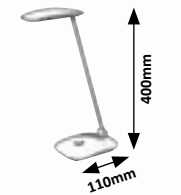

3349, 3350

1515

2977

M

MISHA

NEW

3349

3350

JUSTIN

1515

TEKLA

NEW

2977

GUIDO

5700

NORRIS

5733

3349 (M) (P)

LED / 7W
(360lm-400lm, 4000K) incl.
IP20 • silver/white

3350 (M) (P)

LED / 7W
(360lm-400lm, 4000K) incl.
IP20 • silver/black

1515 (P)

LED / 4W
(253lm, 4000K) incl.
IP20 • DC 5V incl. • white

2977 (M) (P)

LED / 10W
(700lm, 3000K-6000K) incl.
IP20 • white

5700 (P)

LED / 5W
(400lm, 4000K) incl.
IP20 • black

5733 (M) (P)

LED / 4W
(300lm, 4000K) incl.
IP20 • white