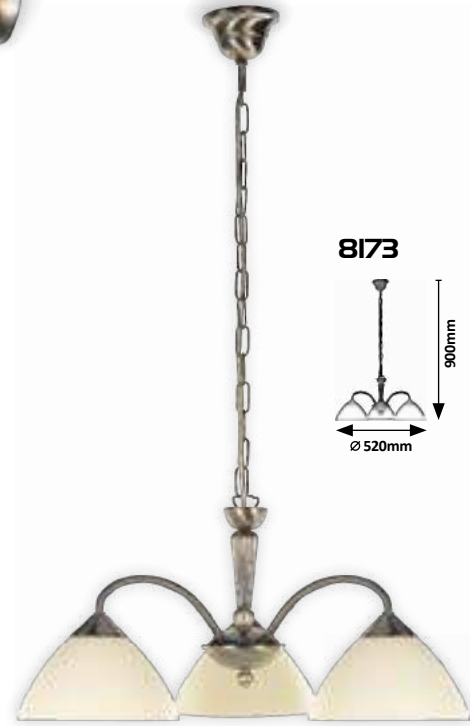

REGINA

8171 M G

☒ E-14 / 1x max. 40W
IP20 • 9242
bronze/cream

8172 M G

☒ E-14 / 1x max. 40W
IP20 • 9243
bronze/cream

8173 M G

☒ E-14 / 3x max. 40W
IP20 • 9242
bronze/cream

8176 M G

☒ E-27 / 1x max. 60W
IP20 • 9244
bronze/cream

8177 M G

☒ E-27 / 2x max. 60W
IP20 • 9243
bronze/cream

8175 M G

☒ E-14 / 5x max. 40W
IP20 • 9242
bronze/cream

8178 M G

☒ E-27 / 1x max. 60W
IP20 • 9244
bronze/cream