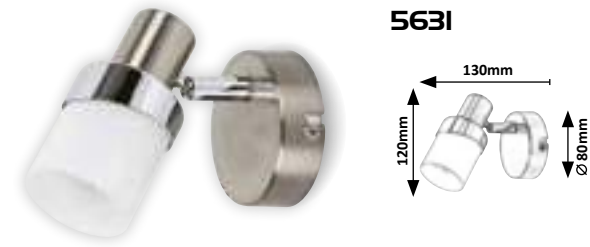

FINIAN

5631