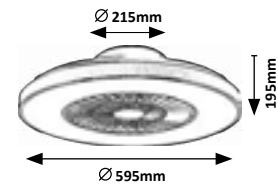

DALFON

6710

6857 **NEW**

DALFON

6858

6859

6710 (P A)
LED / 36W
(2100lm, 3000K-6000K) incl.
IP20 • 533
white

6857 (M A)
LED / 30W
(1500lm, 3000K-6000K) incl.
IP20 • 533
grey/chrome/transparent

6858 (M P)
LED / 40W
(1700lm, 3000K-6500K) incl.
IP20 • 520
white/silver/transparent

6859 (M P)
LED / 30W
(1700lm, 3000K-6500K) incl.
IP20 • 520
white/silver