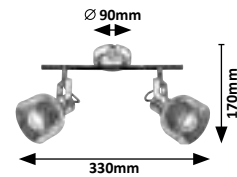

MARTHA

5014 MG
☒ E-14 / 1x max. 40W
IP20 • 19813
antique bronze/transparent

5015 MG
☒ E-14 / 2x max. 40W
IP20 • 19813
antique bronze/transparent

5016 MG
☒ E-14 / 3x max. 40W
IP20 • 19813
antique bronze/transparent

5017 MG
☒ E-14 / 3x max. 40W
IP20 • 19813
antique bronze/transparent

5018 MG
☒ E-14 / 4x max. 40W
IP20 • 19813
antique bronze/transparent

FRANCIS

5437 MG
☒ E-14 / 1x max. 28W
IP20 • 19781
satin chrome/transparent

5438 MG
☒ E-14 / 2x max. 28W
IP20 • 19781
satin chrome/transparent

5439 MG
☒ E-14 / 3x max. 28W
IP20 • 19781
satin chrome/transparent

5440 MG
☒ E-14 / 4x max. 28W
IP20 • 19781
satin chrome/transparent