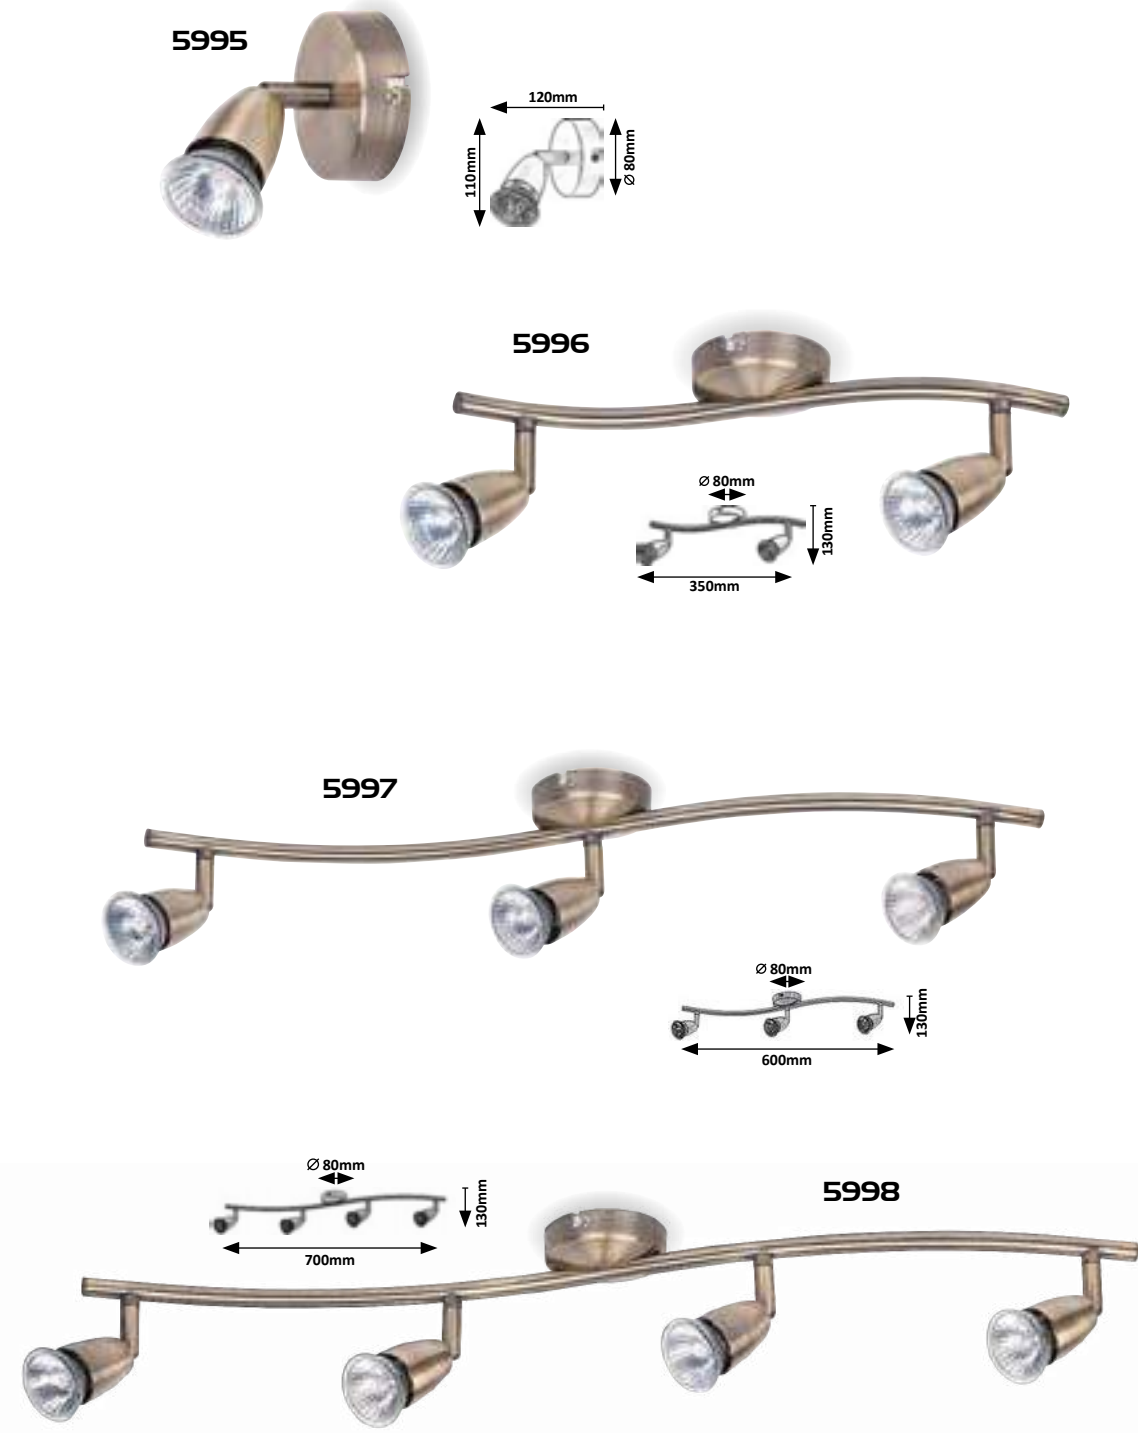

NORMAN

5991 **(M)**
☒ GU10 / 1x max. 50W
IP20
satin chrome

5992 **(M)**
☒ GU10 / 2x max. 50W
IP20
satin chrome

5993 **(M)**
☒ GU10 / 3x max. 50W
IP20
satin chrome

5994 **(M)**
☒ GU10 / 4x max. 50W
IP20
satin chrome

5995 **(M)**
☒ GU10 / 1x max. 50W
IP20
bronze

5996 **(M)**
☒ GU10 / 2x max. 50W
IP20
bronze

5997 **(M)**
☒ GU10 / 3x max. 50W
IP20
bronze

5998 **(M)**
☒ GU10 / 4x max. 50W
IP20
bronze