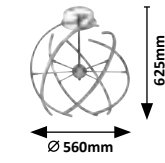

DONATELLA

2543

2544

2545

2546

2543 (M) (P)

LED / 21W
(1417lm, 4000K) incl.
IP20
white

5 998250 325439

2544 (M) (P)

LED / 37W
(2300lm, 4000K) incl.
IP20
white

5 998250 325446

2545 (M) (P)

LED / 95W
(5774lm, 4000K) incl.
IP20
white

5 998250 325453

2546 (M) (P)

LED / 65W
(4777lm, 4000K) incl.
IP20
white

5 998250 325460

ALYSON

2433

2433 (M)

LED / 48W
(2765lm, 3000K) incl.
IP20
chrome

5 998250 324333