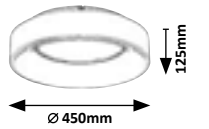

3926

3928

3927

3929

2507 (M) (P)

LED / 26W
(1500lm, 4000K) incl.
IP20
matte white

2508 (M) (P)

LED / 36W
(2100lm, 4000K) incl.
IP20
matte white