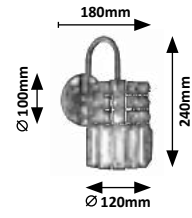

NEW

ROSANNA

3570

3569 M G

G9 / 1x max. 40W
IP20 • 19922
chrome/transparent

3570 M G

G9 / 5x max. 40W
IP20 • 19924
chrome/transparent

MARCELLA

DANIELLE

2451 M G

LED / 18W
(1550lm, 4000K) incl.
IP20 • 19511
chrome/transparent

2448 M A G

LED / 21W
(1750lm, 4000K) incl.
IP20
chrome/transparent

LED / 18W
(1500lm, 4000K) incl.
IP20
chrome/transparent