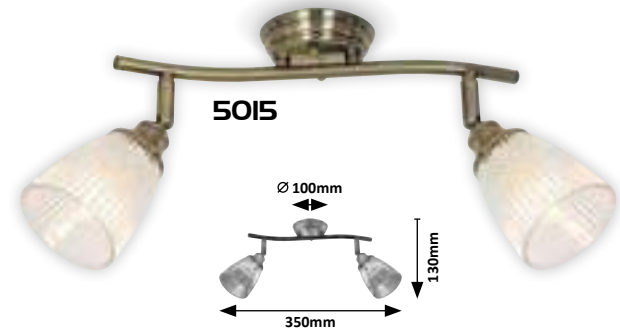

MARTHA

5014 MG
 ☒ E-14 / 1x max. 40W
 IP20 • 19813
 antique bronze/transparent

5015 MG
 ☒ E-14 / 2x max. 40W
 IP20 • 19813
 antique bronze/transparent

5016 MG
 ☒ E-14 / 3x max. 40W
 IP20 • 19813
 antique bronze/transparent