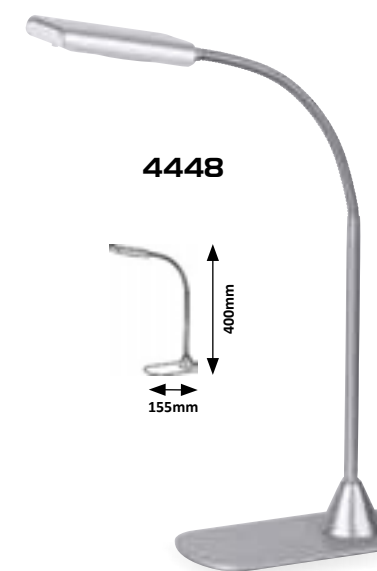

EDWARD

4164 **P**