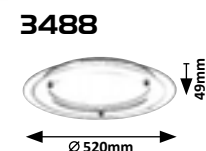

LORNA

3487 **G P**

LED / 18W
(1700lm, 4000K) incl.
IP20 • 19798
white

3488 **G P**

LED / 22W
(2200lm, 4000K) incl.
IP20 • 19799
white

3489 **G P**

LED / 18W
(1700lm, 4000K) incl.
IP20 • 19800
white

3490 **G P**

LED / 22W
(2200lm, 4000K) incl.
IP20 • 19801
white

PAVEL

3278 **NEW**

3427 **P**

LED / 18W
(1700lm, 4000K) incl.
IP20
white

3428 **P**

LED / 22W
(2200lm, 4000K) incl.
IP20
white

3429 **P**

LED / 18W
(1700lm, 4000K) incl.
IP20
white

3430 **P**

LED / 22W
(2200lm, 4000K) incl.
IP20
white

3278 **P**

LED / 22W
(2200lm, 4000K) incl.
IP20
white