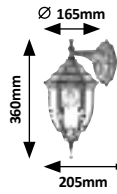

NIZZA

8451

8451 MG

☒ E-27 / 1x max. 60W
IP43 • 9837
antique gold/transparent

5 998250 384511

8452 MG

☒ E-27 / 1x max. 60W
IP43 • 9837
antique gold/transparent

5 998250 384528

8453 MG

☒ E-27 / 1x max. 60W
IP43 • 9837
antique gold/transparent

5 998250 384535

8454 MG

☒ E-27 / 1x max. 60W
IP43 • 9837
antique gold/transparent

5 998250 384542

8455 MG

☒ E-27 / 1x max. 60W
IP43 • 9837
antique gold/transparent

5 998250 384559

8458 MG

☒ E-27 / 1x max. 60W
IP43 • 9837
8m, 120°
antique gold/transparent

5 998250 384580