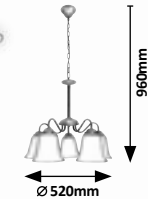

FABIOLA

7261

7256 M G

☒ E-27 / 1x max. 40W
IP20 • 19554
matte black/opal glass

5 998250 372563

7258 M G

☒ E-27 / 5x max. 40W
IP20 • 19554
matte black/opal glass

5 998250 372587

7259 M G

☒ E-27 / 1x max. 40W
IP20 • 19554
antique white/opal glass

5 998250 372594

7260 M G

☒ E-27 / 1x max. 40W
IP20 • 19554
antique white/opal glass

5 998250 372600

7261 M G

☒ E-27 / 5x max. 40W
IP20 • 19554
antique white/opal glass

5 998250 372617

DOROTHEA

7771 M G

☒ E-14 / 1x max. 40W
IP20 • 9421
matte black/alabaster

5 998250 377711

7772 M G

☒ E-14 / 1x max. 40W
IP20 • 9421
matte black/alabaster

5 998250 377728

7773 M G

☒ E-27 / 3x max. 60W
IP20 • 9295
matte black/alabaster

5 998250 377735

7776 M G

☒ E-27 / 1x max. 60W
IP20 • 9422
matte black/alabaster

5 998250 377766

7777 M G

☒ E-27 / 2x max. 60W
IP20 • 9423
matte black/alabaster

5 998250 377773