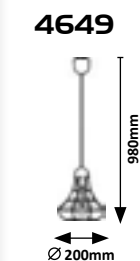

CASPAR

2224

2224 (P)
 ☒ E-27 / 10x max. 60W
 IP20
 matte black

LEVI

2567 (M)
 ☒ E-27 / 1x max. 60W
 IP20
 black

2568 (M)
 ☒ E-27 / 1x max. 60W
 IP20
 black

2569 (M)
 ☒ E-27 / 1x max. 60W
 IP20
 black

RAMSEY