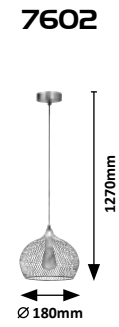

IDUNA

NEW

4347 (M)
☒ E-27 / 1x max. 60W
IP20
matte black

7601 (M)
☒ E-14 / 1x max. 40W
IP20
black

RONAN

7602 (M)
☒ E-14 / 1x max. 40W
IP20
white

7603 (M)
☒ E-14 / 1x max. 40W
IP20
mint

ZILLE

TEXTILE CABLE NEW

4754 (M)
☒ E-27 / 1x max. 40W
IP20
red/matte black

XENIA

TEXTILE CABLE NEW

4919 (M)
☒ E-27 / 1x max. 60W
IP20
black/blue