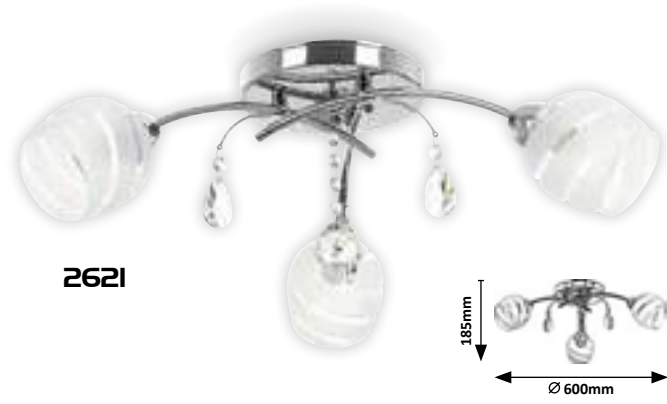

5 996250 37361

7363 M G

☒ E-14 / 3x max. 40W
IP20 • 9442
satin chrome/alabaster

5 996250 37363

7365 M G

☒ E-14 / 5x max. 40W
IP20 • 9442
satin chrome/alabaster

5 996250 37365

MELISSA