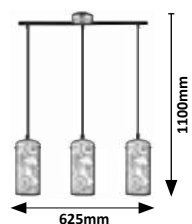

HARMONY LUX

6391 **MG**

☒ E-27 / 1x max. 60W
IP20 • 19115
satin chrome/white

6392 **MG**

☒ E-27 / 3x max. 60W
IP20 • 19115
satin chrome/white

6393 **MG**

☒ E-27 / 1x max. 60W
IP20 • 19115
satin chrome/white