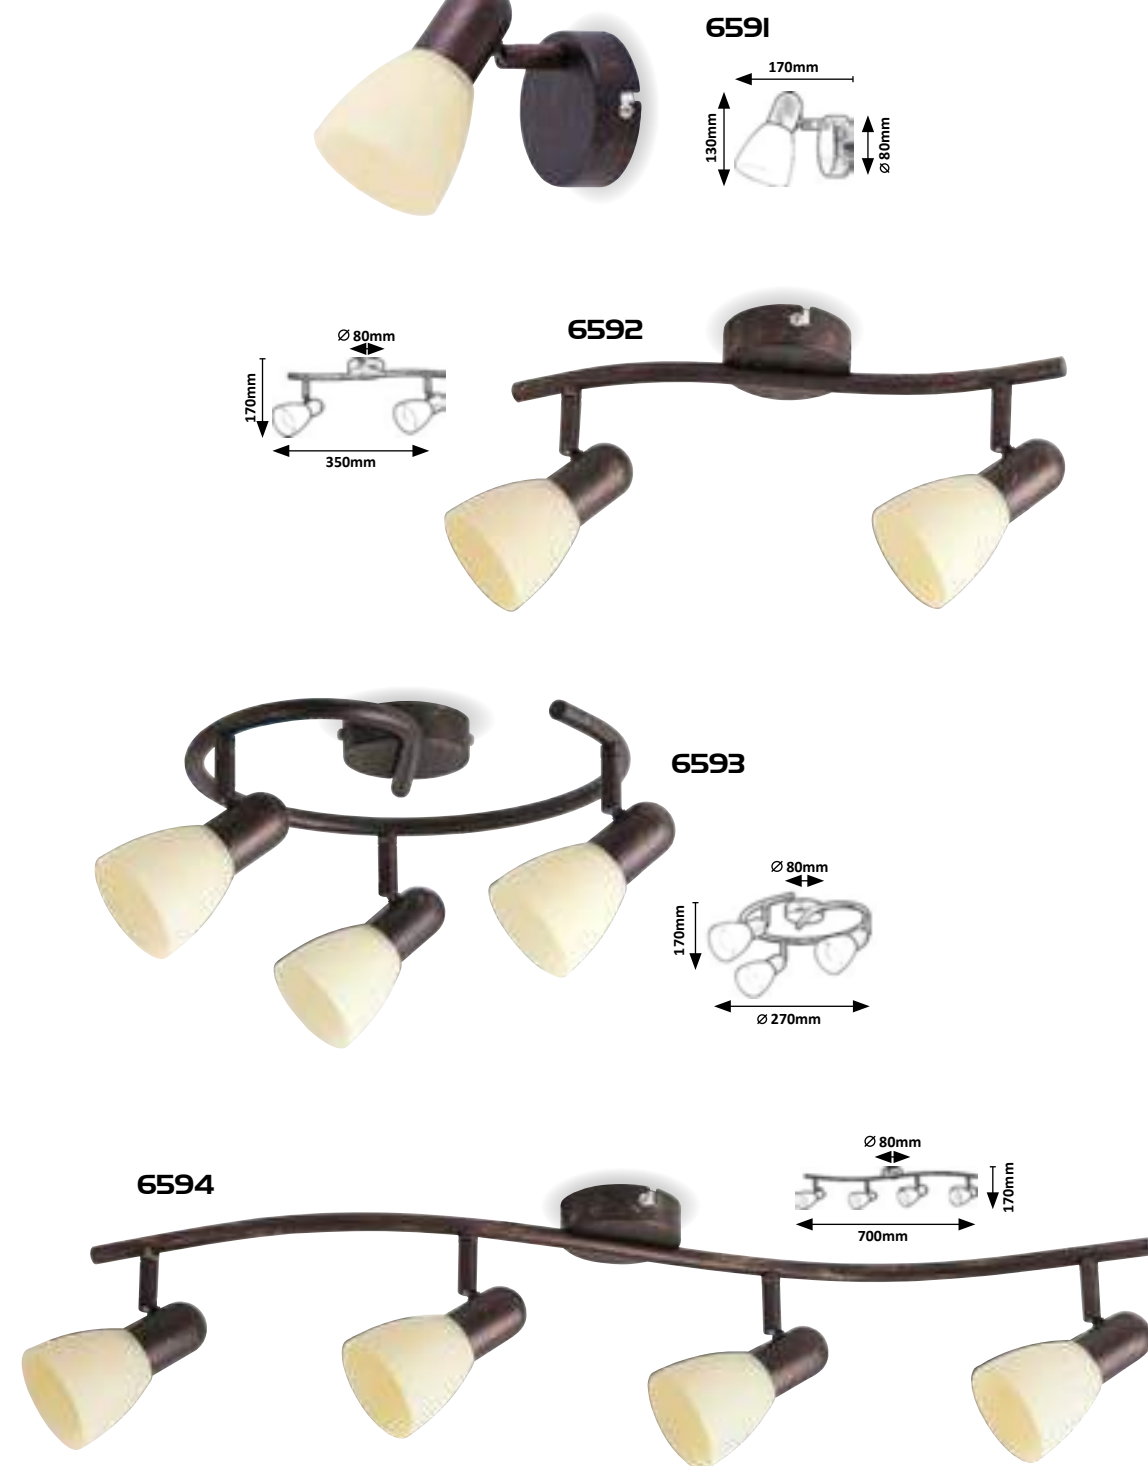

SOMA

OTHERS / BEST MATCH 292, 296.