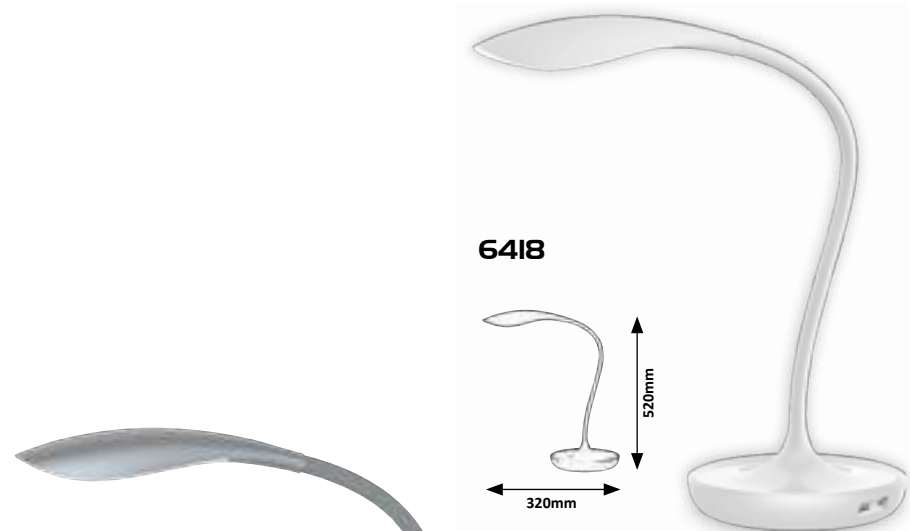

BELMONT

☑ LED / 5W
(400lm, 3000K) incl.
IP20 • ☐ white

6419 **P**

☑ LED / 5W
(400lm, 3000K) incl.
IP20 • ☐ grey

6420 **P**

☑ LED / 5W
(400lm, 3000K) incl.
IP20 • ☐ gold

DOMINIC

EDWARD

4164 **P**

☑ LED / 4,5W
(480lm, 3000K) incl.
IP20 • ☐ black

4167 **P**

☑ LED / 4,5W
(480lm, 3000K) incl.
IP20 • ☐ champagne

4447 **M**

☑ LED / 6W
(350lm, 4500K) incl.
IP20 • ☐ black

☑ LED / 6W
(350lm, 4500K) incl.
IP20 • ☐ silver