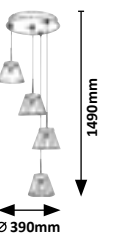

AVIANA

5029 MG

LED / 6W
(480lm, 4000K) incl.
IP20 • 19783
white/transparent/bronze

5030 MG

LED / 6W
(480lm, 4000K) incl.
IP20 • 19783
white/transparent/bronze

5031 MG

LED / 18W
(1440lm, 4000K) incl.
IP20 • 19783
white/transparent/bronze

5032 MG

LED / 24W
(1920lm, 4000K) incl.
IP20 • 19783
white/transparent/bronze