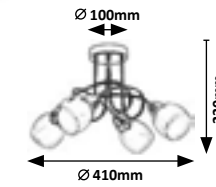

DAVE

DAVE

6085

LAUREN

6835 MG

☒ E-14 / 1x max. 40W
IP20 • □
▲ 19242 • ▲ 19193
chrome/white/transparent

6836 MG

☒ E-14 / 2x max. 40W
IP20 • □
▲ 19242 • ▲ 19193
chrome/white/transparent

6837 MG

☒ E-14 / 3x max. 40W
IP20
▲ 19242 • ▲ 19193
chrome/white/transparent

6838 MG

☒ E-14 / 4x max. 40W
IP20
▲ 19242 • ▲ 19193
chrome/white/transparent

6081 MG

☒ E-14 / 3x max. 40W
IP20
▲ 19242 • ▲ 19193
chrome/white/transparent

6083 MG

☒ E-14 / 4x max. 40W
IP20
▲ 19242 • ▲ 19193
chrome/white/transparent

6085 MG

☒ E-14 / 6x max. 40W
IP20
▲ 19242 • ▲ 19193
chrome/white/transparent

6091 MG

☒ E-14 / 1x max. 40W
IP20 • □
▲ 19321
chrome/transparent

6092 MG

☒ E-14 / 2x max. 40W
IP20 • ▲ 19321
chrome/transparent

6093 MG

☒ E-14 / 3x max. 40W
IP20 • ▲ 19321
chrome/transparent

6094 MG

☒ E-14 / 4x max. 40W
IP20 • ▲ 19321
chrome/transparent