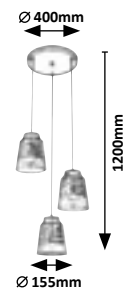

TEXTILE CABLE

3545

TEXTILE CABLE

3544

TEXTILE CABLE

3542 MG
 ☒ E-27 / 1x max. 60W
 IP20 • 19920
 matte black/gold/transparent

4 938250 336421

3543 MG
 ☒ E-27 / 1x max. 60W
 IP20 • 19921
 matte black/gold/transparent