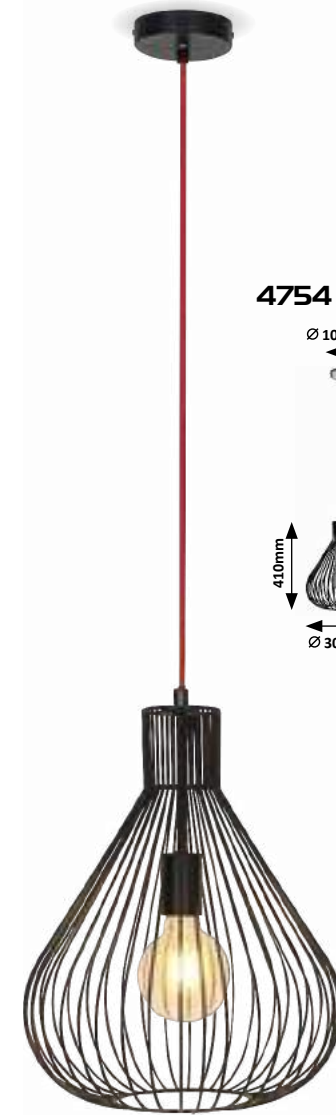

RONAN

7602 (M)
 ☒ E-14 / 1x max. 40W
 IP20
 white

7603 (M)
 ☒ E-14 / 1x max. 40W
 IP20
 mint

ZILLE

TEXTILE CABLE NEW

4754 (M)
 ☒ E-27 / 1x max. 40W
 IP20
 red/matte black

XENIA

TEXTILE CABLE NEW