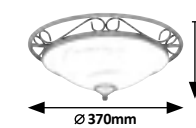

ATHEN

7811 **M G**

☒ E-14 / 1x max. 40W
IP20 • 9290
matte black/alabaster

5 998250 376114

7812 **M G**

☒ E-14 / 1x max. 40W
IP20 • 9290
matte black/alabaster

5 998250 376121

7813 **M G**

☒ E-14 / 3x max. 40W
IP20 • 9290
matte black/alabaster

5 998250 376138

7816 **M G**

☒ E-27 / 1x max. 60W
IP20 • 9571
matte black/alabaster

5 998250 376169

ATHEN

3722

3723

3721

7815

7815

REDA

2772

7815 **M G**

☒ E-14 / 5x max. 40W
IP20 • 9290
matte black/alabaster

5 998250 376152

3721 **M G**

☒ E-14 / 1x max. 60W
IP20 • 9572
black/alabaster

5 998250 337210

3722 **M G**

☒ E-27 / 2x max. 60W
IP20 • 9573
black/alabaster

5 998250 337227

3723 **M G**

☒ E-27 / 3x max. 60W
IP20 • 9574
black/alabaster

5 998250 337234

2772 **M G**

☒ E-27 / 4x max. 60W
IP20 • 19254
wenge/chrome/white

5 998250 327223