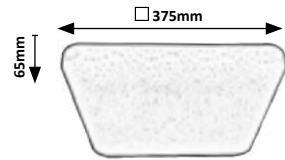

3074

LED / 12W
(780lm, 4000K) incl.
IP20 • 19907
white

5 998250 330723

3073

LED / 18W
(1170lm, 4000K) incl.
IP20 • 19908
white

5 998250 330731

3074

LED / 24W
(1560lm, 4000K) incl.
IP20 • 19909
white

5 998250 330747