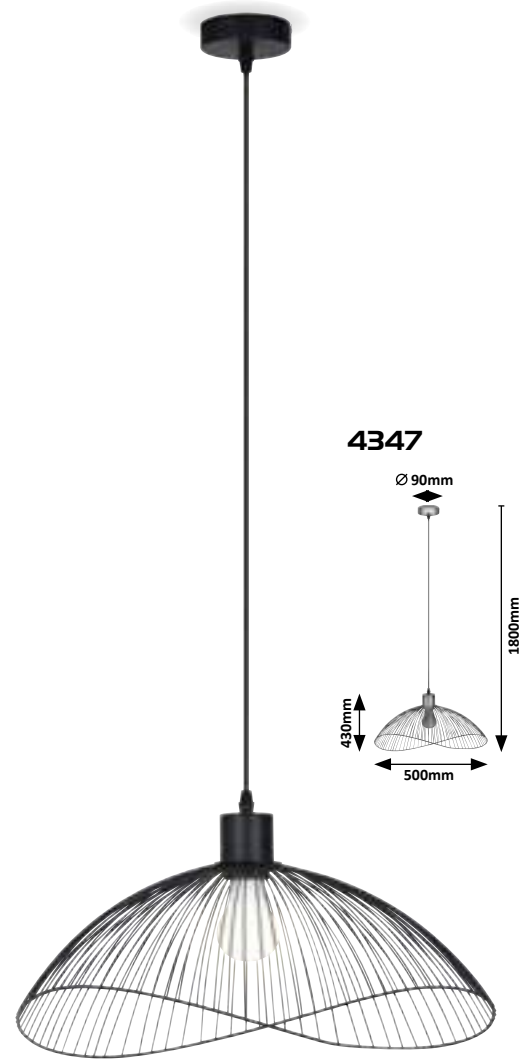

TEXTILE CABLE **NEW**

3607 **M**
 ☒ E-27 / 1x max. 60W
 IP20
 matte black/gold

ROWENA

6228 **M**
 ☒ E-27 / 1x max. 60W
 IP20
 gold

IDUNA

NEW

4347 (M)
 ☒ E-27 / 1x max. 60W
 IP20
 matte black

7601 (M)
 ☒ E-14 / 1x max. 40W
 IP20
 black