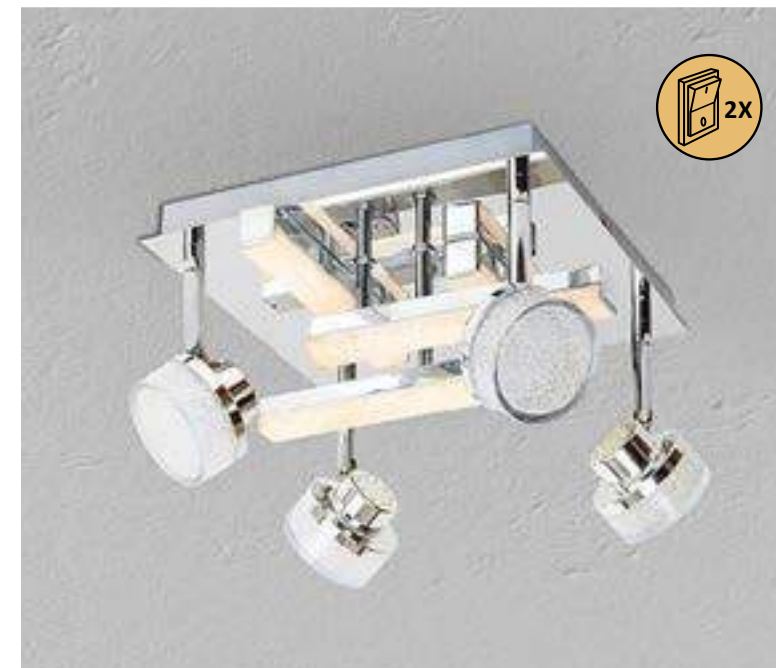

5635 (M) (P)

LED / 5W
(400lm, 3000K) incl.
IP20 • chrome/crystal

5 998250 356358

5636 (M) (P)

LED / 10W
(800lm, 3000K) incl.
IP20 chrome/crystal

5 998250 356365

5637 (M) (P)

LED / 15W
(1200lm, 3000K) incl.
IP20 chrome/crystal

5 998250 356372

5638 (M) (P)

LED / 20W (1600lm, 3000K) incl. +
LED / 12W (640lm, 3000K) incl.
IP20 chrome/crystal

5 998250 356389

5639 (M) (P)

LED / 20W
(1600lm, 3000K) incl.
IP20 chrome/crystal

5 998250 356396