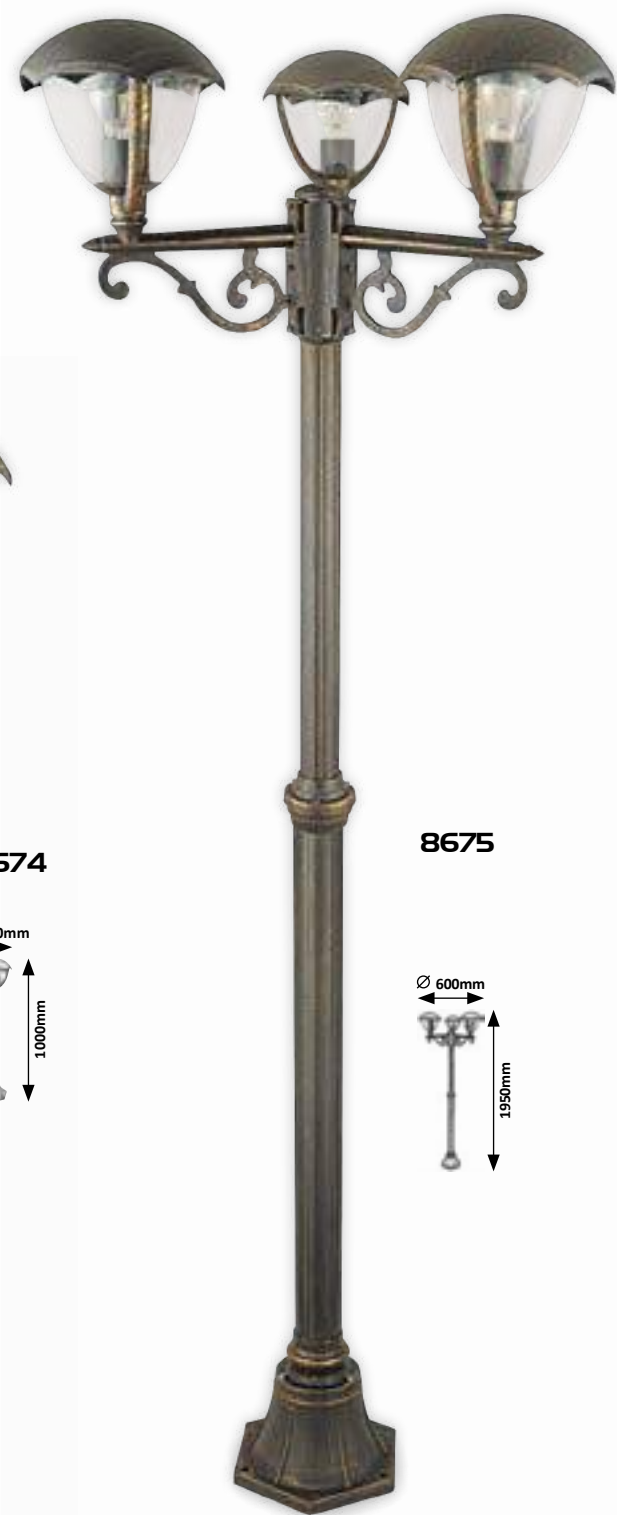

8238 **MG**
 ☒ E-27 / 1x max. 60W
 IP43 • 9283
 antique gold/transparent

8240 **MG**
 ☒ E-27 / 1x max. 60W
 IP43 • 9283
 antique gold/transparent

MIAMI

8670

8671

8676

8674

8675