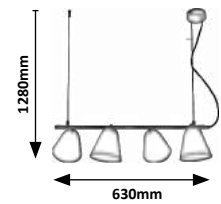

5375 (M)

☒ E-14 / 1x max. 40W
IP20
black/gold/white

5 998250 353753

5376 (M)

☒ E-14 / 3x max. 40W
IP20
black/gold/white

5 998250 353764

5377 (M)

☒ E-14 / 4x max. 40W
IP20
black/gold/white

5 998250 353777

5378 (M)

☒ E-14 / 1x max. 25W
IP20 • ☐
black/gold/white

5 998250 353784