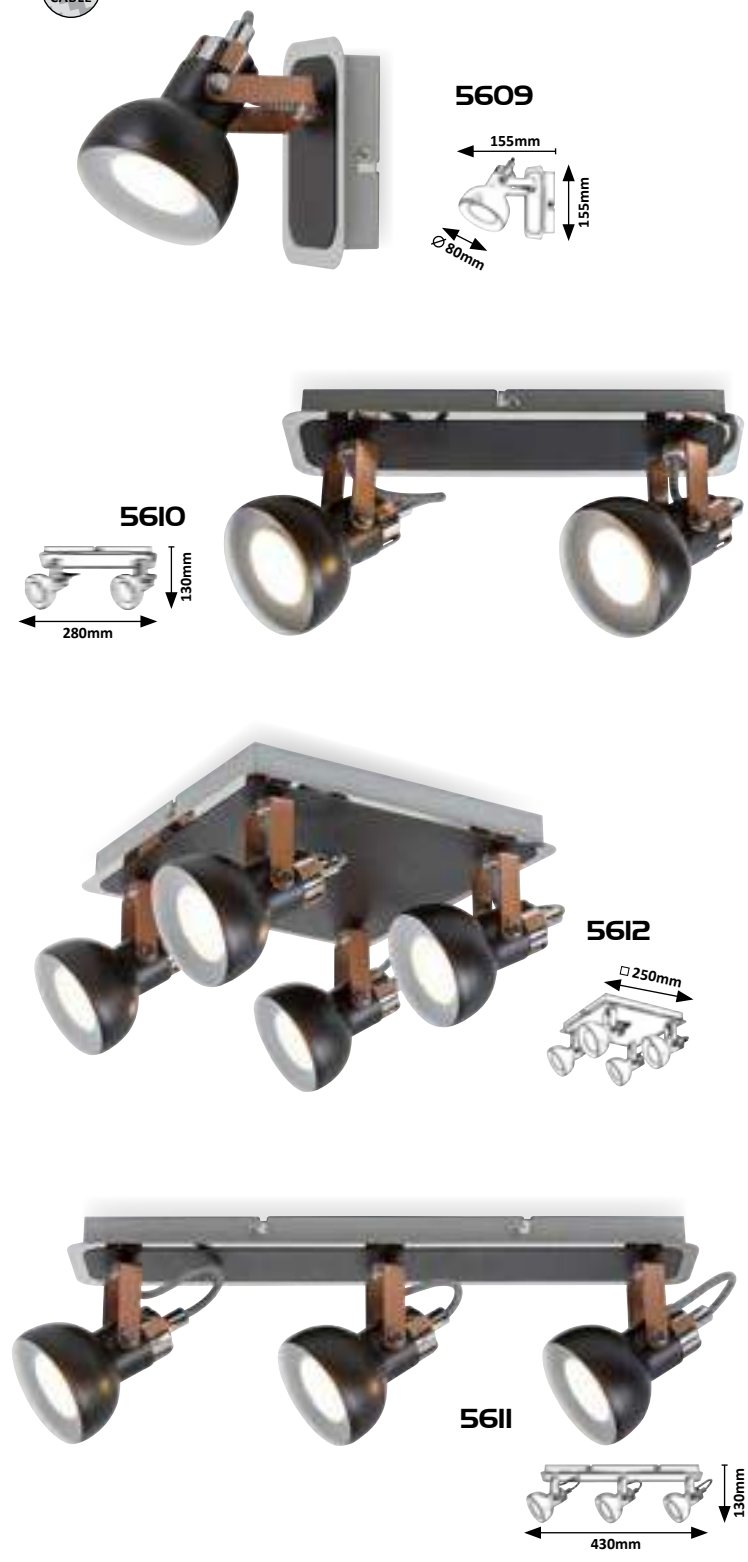

5323 (M)
 ☒ GU10 / 2x max. 50W
 IP20
 black

5324 (M)
 ☒ GU10 / 3x max. 50W
 IP20
 black

5325 (M)
 ☒ GU10 / 4x max. 50W
 IP20
 black

BALZAC

TEXTILE CABLE

5609 (M)
 ☒ GU10 / 1x max. 35W
 IP20
 matte black/brown/
 chrome