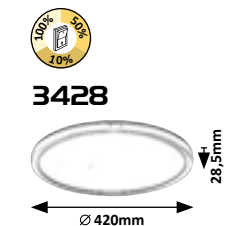

LORNA

3487 **G P**

LED / 18W
(1700lm, 4000K) incl.
IP20 • 19798
white

3488 **G P**

LED / 22W
(2200lm, 4000K) incl.
IP20 • 19799
white

3489 **G P**

LED / 18W
(1700lm, 4000K) incl.
IP20 • 19800
white

3490 **G P**

LED / 22W
(2200lm, 4000K) incl.
IP20 • 19801
white

PAVEL

3278 **NEW**

3427 **P**

LED / 18W
(1700lm, 4000K) incl.
IP20
white

3428 **P**

LED / 22W
(2200lm, 4000K) incl.
IP20
white

3429 **P**

LED / 18W
(1700lm, 4000K) incl.
IP20
white

3430 **P**

LED / 22W
(2200lm, 4000K) incl.
IP20
white

3278 **P**

LED / 22W
(2200lm, 4000K) incl.
IP20
white