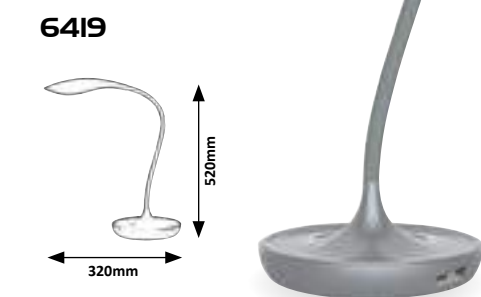

BELMONT

☑ LED / 5W
(400lm, 3000K) incl.
IP20 • ☐ white

6419 **P**

☑ LED / 5W
(400lm, 3000K) incl.
IP20 • ☐ grey

6420 **P**

☑ LED / 5W
(400lm, 3000K) incl.
IP20 • ☐ gold

DOMINIC

EDWARD

4164 **P**

☑ LED / 4,5W
(480lm, 3000K) incl.
IP20 • ☐ black

4167 **P**

☑ LED / 4,5W
(480lm, 3000K) incl.
IP20 • ☐ champagne

4447 **M**

☑ LED / 6W
(350lm, 4500K) incl.
IP20 • ☐ black

☑ LED / 6W
(350lm, 4500K) incl.
IP20 • ☐ silver