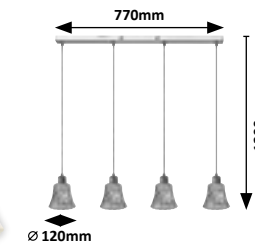

HESTIA

NEW

5299

5300

5301

5302

5304

HESTIA

NEW

5303

5305

5299 MG

☒ E-14 / 1x max. 40W
IP20 • 19868
chrome/transparent

5300 MG

☒ E-14 / 2x max. 40W
IP20 • 19868
chrome/transparent

5301 MG

☒ E-14 / 3x max. 40W
IP20 • 19868
chrome/transparent

5302 MG

☒ E-14 / 4x max. 40W
IP20 • 19868
chrome/transparent

5304 MG

☒ E-14 / 5x max. 40W
IP20 • 19868
chrome/transparent

5303 MG

☒ E-14 / 4x max. 40W
IP20 • 19869
chrome/transparent

5305 MG

☒ E-14 / 5x max. 40W
IP20 • 19869
chrome/transparent