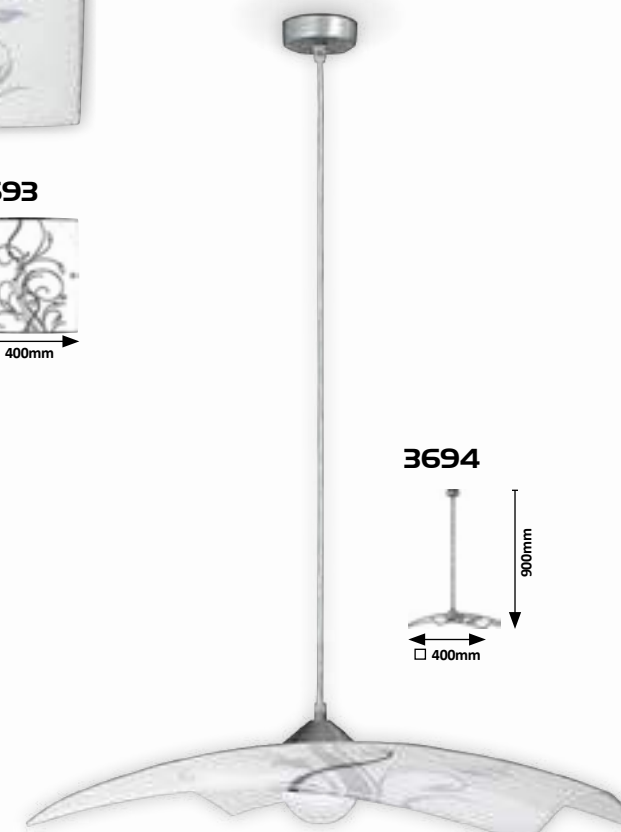

300mm

400mm

900mm
400mm

3691 MG

☒ E-27 / G45 / 1x max. 60W
IP20 • 1265
white/grey/black

5 998250 336546

3692 MG

☒ E-27 / 1x max. 60W
IP20 • 1266
white/grey/black

5 998250 336523

3693 MG

☒ E-27 / 2x max. 60W
IP20 • 1267
white/grey/black

5 998250 336530

☒ E-27 / 1x max. 60W
IP20 • 1268
white/grey/black/chrome

5 998250 336547