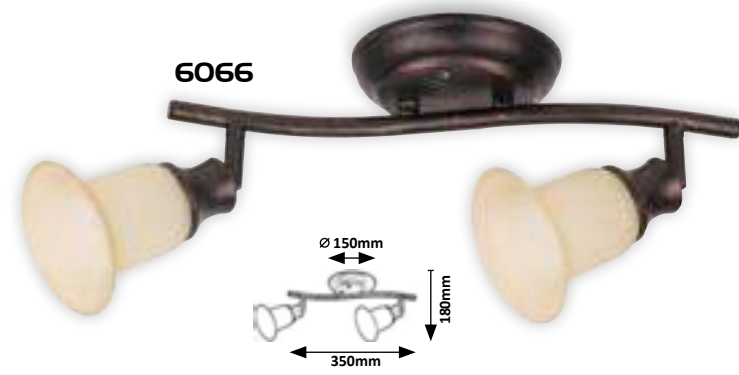

CLAIRE

6065

6066

6067

6068

6065 MG

☒ E-14 / 1x max. 40W
IP20 • 19197
brown/cream

5 998250 360652

6066 MG

☒ E-14 / 2x max. 40W
IP20 • 19197
brown/cream

5 998250 360669

6067 MG

☒ E-14 / 3x max. 40W
IP20 • 19197
brown/cream

5 998250 360676

6068 MG

☒ E-14 / 4x max. 40W
IP20 • 19197
brown/cream

5 998250 360683

COLETTE

7366

7367

7368

7366 MG

☒ E-14 / 1x max. 40W
IP20 • 9734
black/brown/
alabaster

5 998250 373669

7367 MG

☒ E-14 / 3x max. 40W
IP20 • 9734
black/brown/
alabaster

5 998250 373676

7368 MG

☒ E-14 / 5x max. 40W
IP20 • 9734
black/brown/
alabaster

5 998250 373683