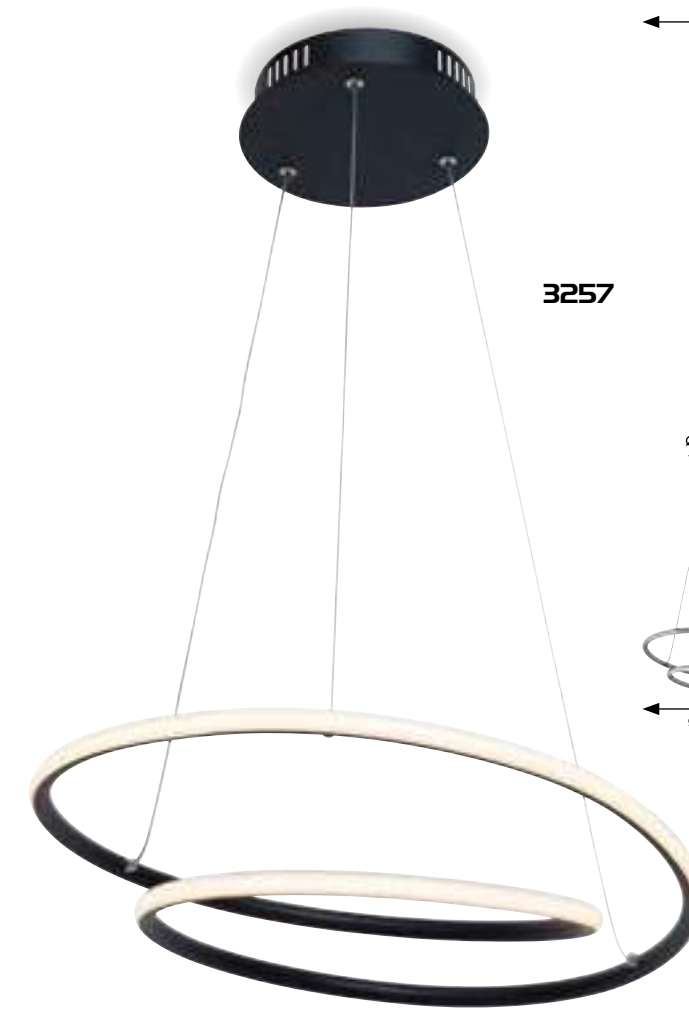

2189

2190

MERIDIA

3256

3257

2189 (M)

LED / 30W
(2400lm, 4000K) incl.
IP20
chrome

5 996250 321899