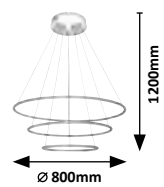

GISELE

2266 (M) (P)

LED / 24W
(2150lm, 4000K) incl.
IP20 • 19673
white

5 998250 322667

DONATELLA

2543

2544

2545