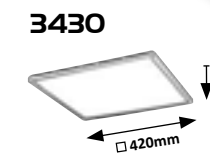

LORNA

3487 **G P**

LED / 18W
(1700lm, 4000K) incl.
IP20 • 19798
white

3488 **G P**

LED / 22W
(2200lm, 4000K) incl.
IP20 • 19799
white

3489 **G P**

LED / 18W
(1700lm, 4000K) incl.
IP20 • 19800
white

3490 **G P**

LED / 22W
(2200lm, 4000K) incl.
IP20 • 19801
white

PAVEL

3278 **NEW**

3427 **P**

LED / 18W
(1700lm, 4000K) incl.
IP20
white

3428 **P**

LED / 22W
(2200lm, 4000K) incl.
IP20
white

3429 **P**

LED / 18W
(1700lm, 4000K) incl.
IP20
white

3430 **P**

LED / 22W
(2200lm, 4000K) incl.
IP20
white

3278 **P**

LED / 22W
(2200lm, 4000K) incl.
IP20
white