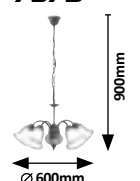

7375

7231 M G