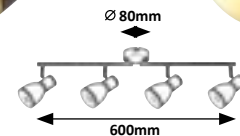

MACKENZIE

MACKENZIE

5602 **M**

☒ E-27 / 1x max. 15W
IP20 •
black/gold

5605 **M**

☒ E-14 / 1x max. 15W
IP20 •
black/gold

5606 **M**

☒ E-14 / 2x max. 40W
IP20
black/gold

5607 **M**

☒ E-14 / 3x max. 40W
IP20
black/gold

5608 **M**

☒ E-14 / 4x max. 40W
IP20
black/gold

5603 **M**

☒ E-27 / 2x max. 60W
IP20
black/gold

5604 **M**

☒ E-27 / 4x max. 60W
IP20
black/gold