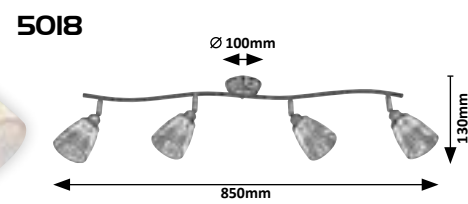

MARTHA

5014 MG
☒ E-14 / 1x max. 40W
IP20 • 19813
antique bronze/transparent

5015 MG
☒ E-14 / 2x max. 40W
IP20 • 19813
antique bronze/transparent

5016 MG
☒ E-14 / 3x max. 40W
IP20 • 19813
antique bronze/transparent

5017 MG
☒ E-14 / 3x max. 40W
IP20 • 19813
antique bronze/transparent

5018 MG
☒ E-14 / 4x max. 40W
IP20 • 19813
antique bronze/transparent

FRANCIS

5437 MG
☒ E-14 / 1x max. 28W
IP20 • 19781
satin chrome/transparent

5438 MG
☒ E-14 / 2x max. 28W
IP20 • 19781
satin chrome/transparent

5439 MG
☒ E-14 / 3x max. 28W
IP20 • 19781
satin chrome/transparent

5440 MG
☒ E-14 / 4x max. 28W
IP20 • 19781
satin chrome/transparent