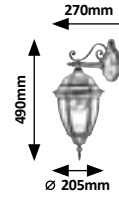

TORONTO

8380

8381

8382

8383

TORONTO

8384

8385

8460

8380 MG

☒ E-27 / 1x max. 60W
IP44 • 9801
☒ 8m, 100°
antique gold/transparent

8381 MG

☒ E-27 / 1x max. 60W
IP44 • 9801
antique gold/transparent

8382 MG

☒ E-27 / 1x max. 60W
IP44 • 9801
antique gold/transparent

8383 MG

☒ E-27 / 1x max. 60W
IP44 • 9801
antique gold/transparent

8384 MG

☒ E-27 / 1x max. 60W
IP44 • 9801
antique gold/transparent

8385 MG

☒ E-27 / 1x max. 60W
IP44 • 9801
antique gold/transparent

8460 MG

☒ E-27 / 3x max. 60W
IP44 • 9801
antique gold/transparent