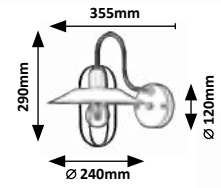

3519

TEXTILE CABLE