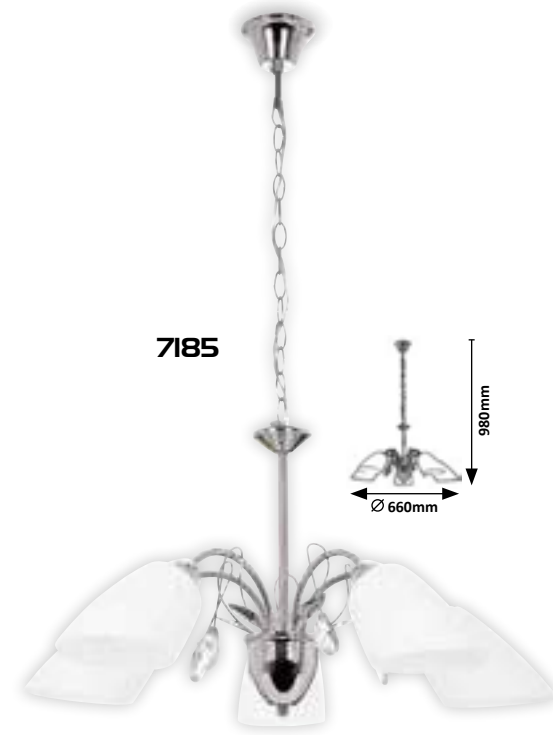

2621

2622

PAULINA

7181

7183

7185

2621 M G

☒ E-14 / 3x max. 60W
IP20 • 19372
chrome/white/crystal