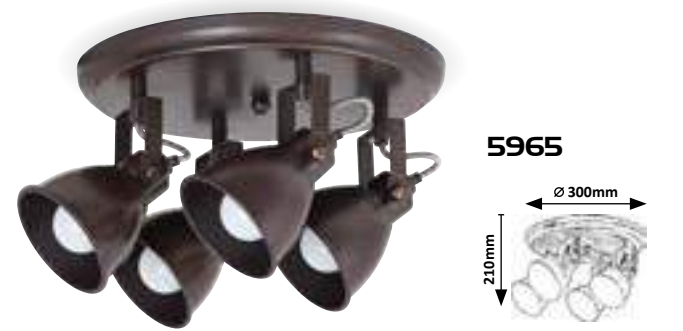

☒ GU10 / 2x max. 35W
IP20
matte black/brown/
chrome

5611 M

☒ GU10 / 3x max. 35W
IP20
matte black/brown/
chrome

5612 M

☒ GU10 / 4x max. 35W
IP20
matte black/brown/
chrome

VIVIENNE

OTHERS / BEST MATCH 250.

5962 (M)
 E-14 / 1x max. 15W
 IP20 • antique brown