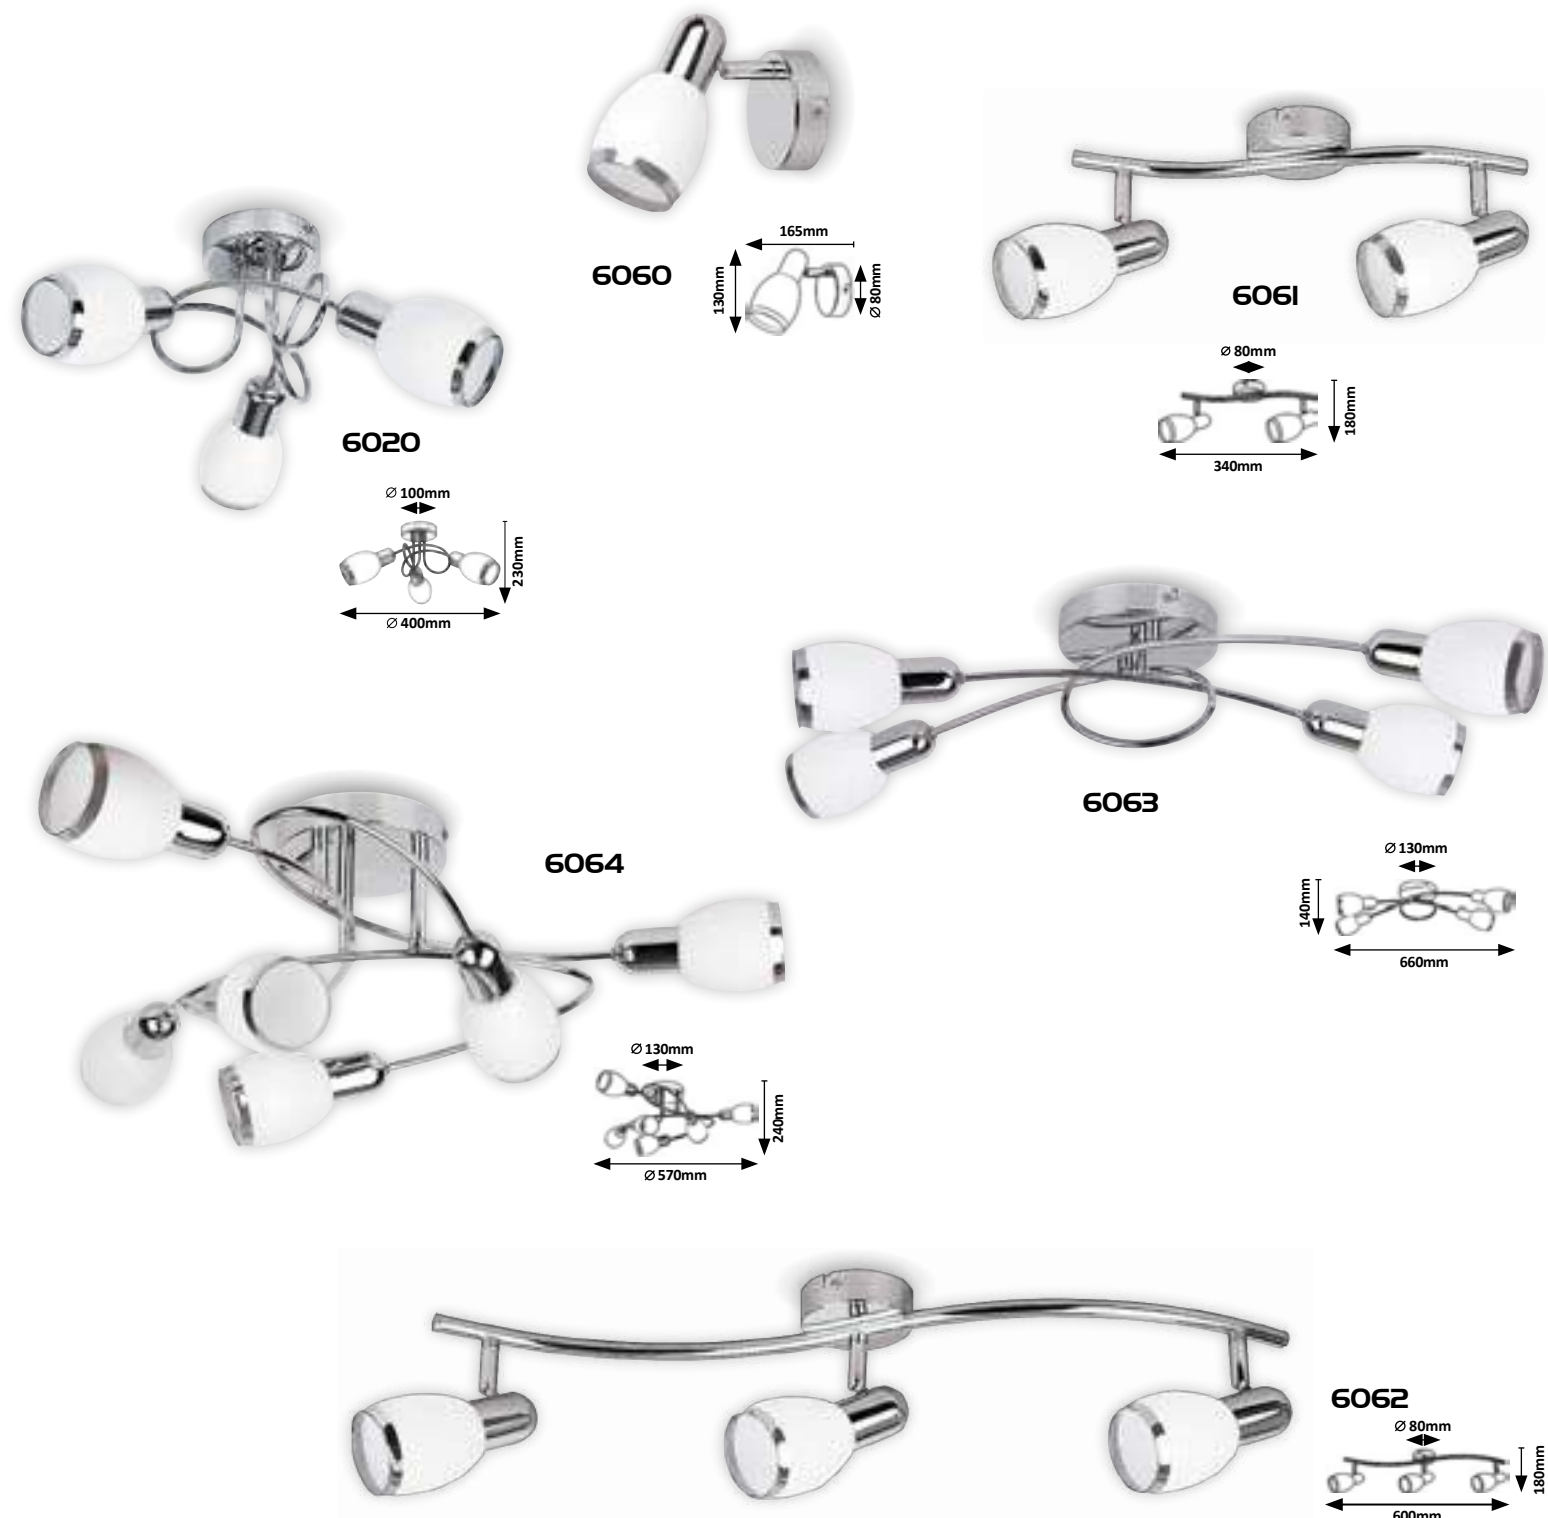

☒ E-14 / 2x max. 40W
IP20 • 19065
satin chrome/white

6637 MG

☒ E-14 / 3x max. 40W
IP20 • 19065
satin chrome/white

6638 MG

☒ E-14 / 4x max. 40W
IP20 • 19065
satin chrome/white

ELITE

ELITE

6020 MG E-14 / 3x max. 40W IP20 • 19662 chrome/white