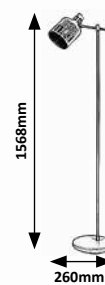

ALBERTA

NEW

5089

5090

5091

5092

5089 (M)

☒ E-27 / 1x max. 9W
IP20 • gold/white

5090 (M)

☒ E-27 / 1x max. 9W
IP20 • gold/white

5091 (M)

☒ E-27 / 1x max. 9W
IP20 • gold/white

5092 (M)

☒ E-27 / 3x max. 9W
IP20 gold/white/black