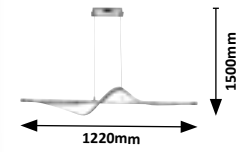

5916 (M) (T)

LED / 34W
(2400lm, 3000K) incl.
IP20 • chrome/white

5917 (M) (T)

LED / 27W
(1800lm, 3000K) incl.
IP20 • chrome/white

5918 (M) (T)

LED / 27W
(1800lm, 3000K) incl.
IP20 • chrome/white