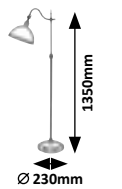

ALDER

5375 (M)

☒ E-14 / 1x max. 40W
IP20
black/gold/white

5 998250 353753

5376 (M)

☒ E-14 / 3x max. 40W
IP20
black/gold/white

5 998250 353764

5377 (M)

☒ E-14 / 4x max. 40W
IP20
black/gold/white

5 998250 353777

5378 (M)

☒ E-14 / 1x max. 25W
IP20 • ☐
black/gold/white

5 998250 353784

CAITLIN

2744 (M)

☒ E-27 / 3x max. 60W
IP20 • ⚡ 19509 (Ø200mm)
matte black

5 998250 327440

MARC

2273 (M)

☒ E-27 / 1x max. 25W
IP20 • ☐
matte black

5 998250 322735

☒ E-27 / 1x max. 40W
IP20 • ☐
matte black

5 998250 322759