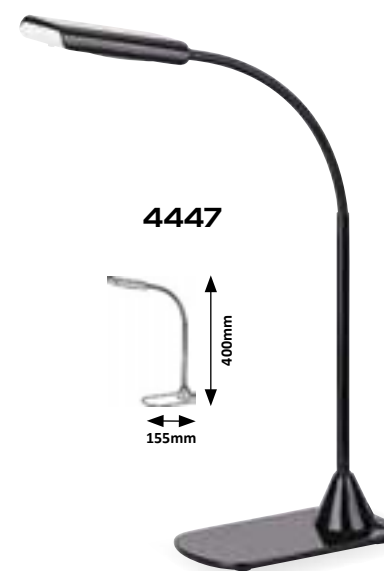

EDWARD

4164 **P**