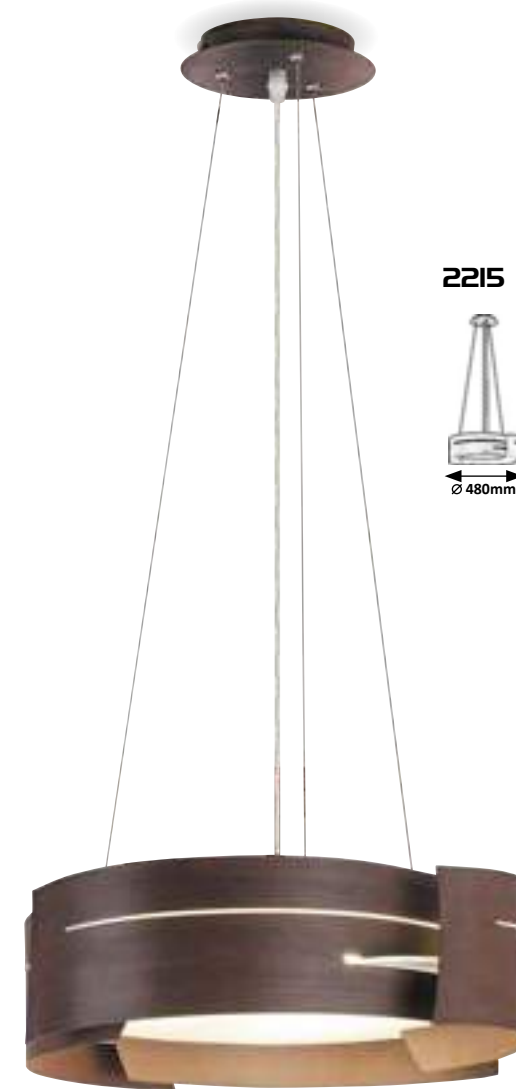

5667 MW

☒ E-27 / 3x max. 60W
IP20 beech/white

SADIE

2563 **(M)**
 ☒ E-27 / 1x max. 60W
 IP20
 white/beech

ZAHARA

7604 **(M RA)**
 ☒ E-27 / 1x max. 40W
 IP20
 natural

BERBERA

2215 **(M P)**
 ☒ E-27 / 3x max. 60W
 IP20 • 19418
 wenge