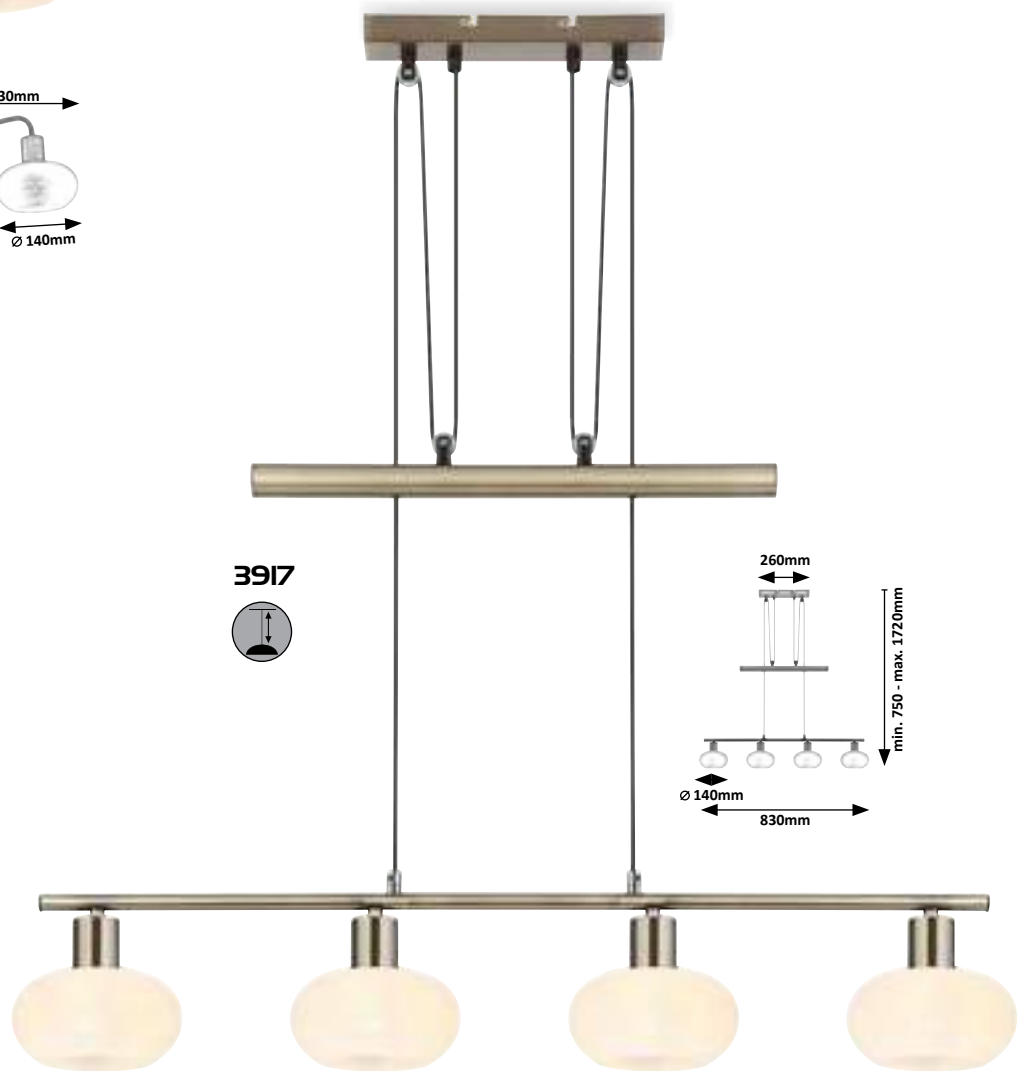

3917

3916 M G

☒ E-14 / 1x max. 40W
IP20 • 19864
antique bronze /white

3917 M G

☒ E-14 / 4x max. 40W
IP20 • 19864
antique bronze /white

3918 M G

☒ E-14 / 6x max. 40W
IP20 • 19864
antique bronze /white