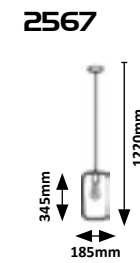

CASPAR

2224

2224 (P)
 ☒ E-27 / 10x max. 60W
 IP20
 matte black

LEVI

2567 (M)
 ☒ E-27 / 1x max. 60W
 IP20
 black

2568 (M)
 ☒ E-27 / 1x max. 60W
 IP20
 black

2569 (M)
 ☒ E-27 / 1x max. 60W
 IP20
 black

RAMSEY