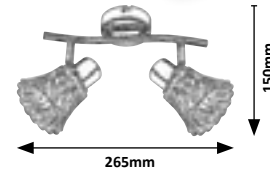

HESTIA

NEW

5299

5300

5301

5302

5304

5299 MG

☒ E-14 / 1x max. 40W
IP20 • 19868
chrome/transparent

5300 MG

☒ E-14 / 2x max. 40W
IP20 • 19868
chrome/transparent

5301 MG

☒ E-14 / 3x max. 40W
IP20 • 19868
chrome/transparent

5302 MG

☒ E-14 / 4x max. 40W
IP20 • 19868
chrome/transparent

5304 MG

☒ E-14 / 5x max. 40W
IP20 • 19868
chrome/transparent

HESTIA

NEW

5303

5305

5303 MG

☒ E-14 / 4x max. 40W
IP20 • 19869
chrome/transparent

5305 MG

☒ E-14 / 5x max. 40W
IP20 • 19869
chrome/transparent