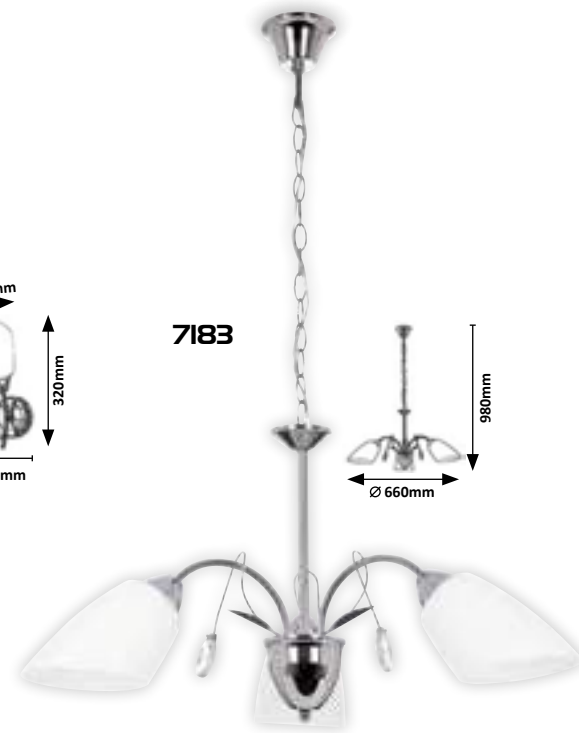

2621

2622

PAULINA

7181

7183

7185

2621 M G

☒ E-14 / 3x max. 60W
IP20 • 19372
chrome/white/crystal