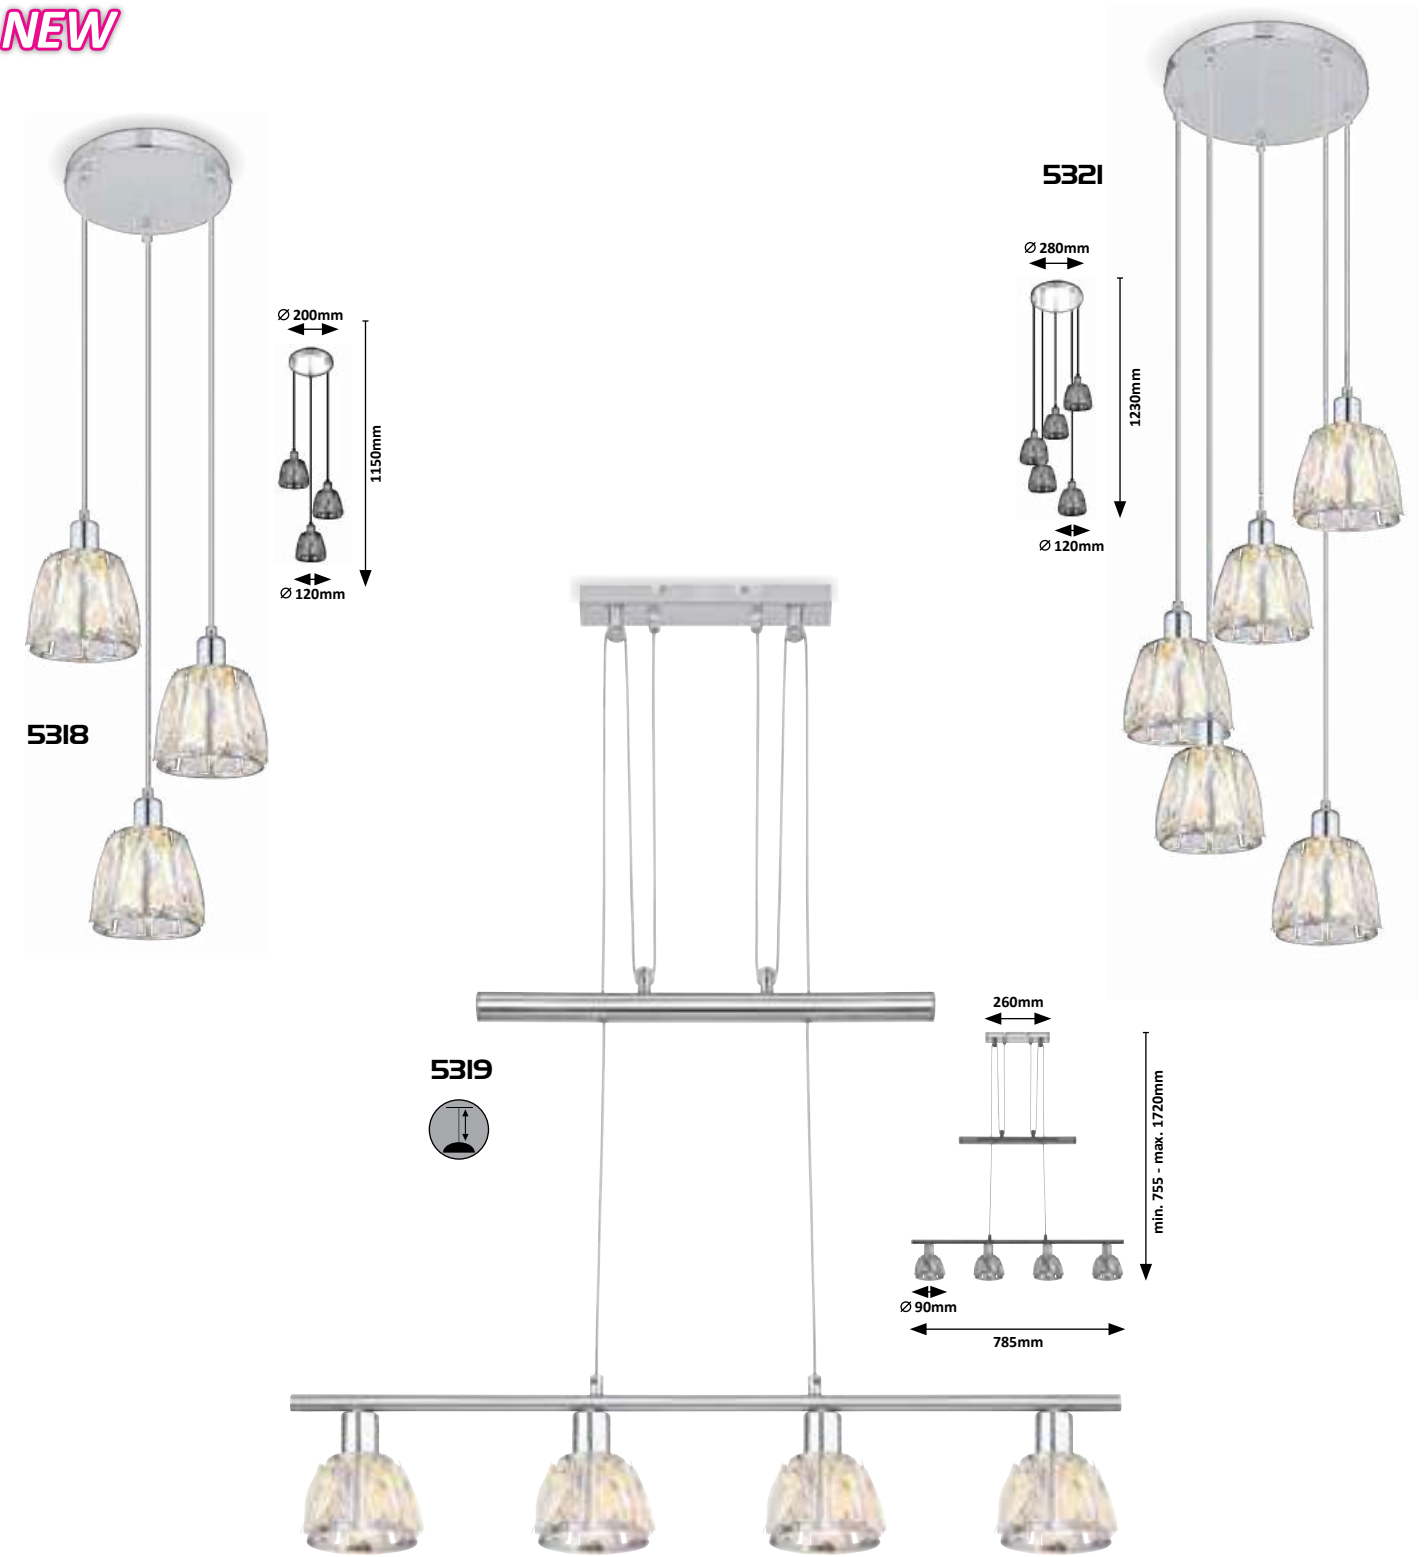

CALYPSO

NEW

5318

5318 **M G**

☒ E-14 / 3x max. 40W
IP20 • 19866
chrome/transparent

5319

5319 **M G**

☒ E-14 / 4x max. 40W
IP20 • 19865
chrome/transparent

5321

5321 **M G**

☒ E-14 / 5x max. 40W
IP20 • 19866
chrome/transparent