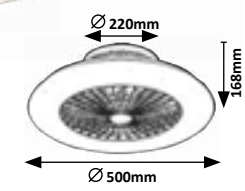

DALFON

6710

6857 **NEW**

DALFON

6858

6859

6710 (P A)
LED / 36W
(2100lm, 3000K-6000K) incl.
IP20 • 533
white

6857 (M A)
LED / 30W
(1500lm, 3000K-6000K) incl.
IP20 • 533
grey/chrome/transparent

6858 (M P)
LED / 40W
(1700lm, 3000K-6500K) incl.
IP20 • 520
white/silver/transparent

6859 (M P)
LED / 30W
(1700lm, 3000K-6500K) incl.
IP20 • 520
white/silver