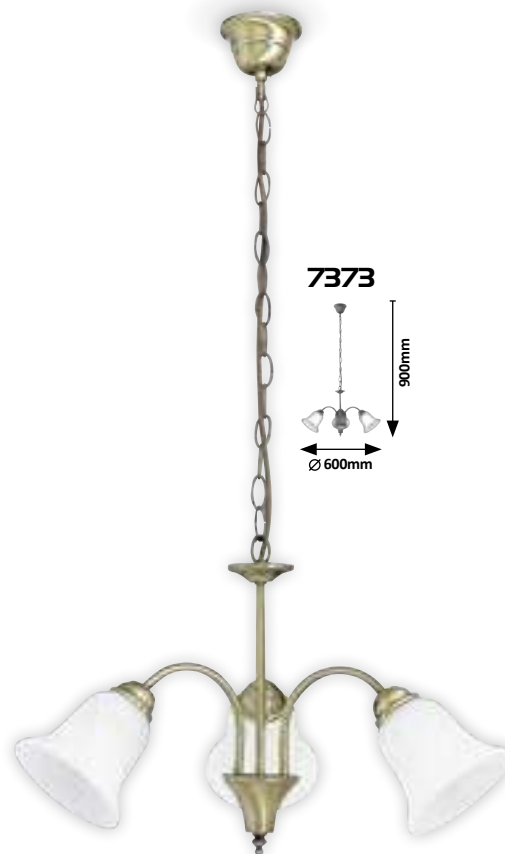

RAFAELLA

FRANCESCA

OTHERS / BEST MATCH 183.

7231 M G

E-14 / 1x max. 40W
IP20 • 9443
gold/opal glass

7233 M G

E-14 / 3x max. 40W
IP20 • 9443
gold/opal glass

E-14 / 5x max. 40W
IP20 • 9443
gold/opal glass

E-14 / 1x max. 40W
IP20 • 9443
chrome/opal glass

7243 M G

E-14 / 3x max. 40W
IP20 • 9443
chrome/opal glass

7245 M G

E-14 / 5x max. 40W
IP20 • 9443
chrome/opal glass

7371 M G

E-14 / 1x max. 40W
IP20 • 9442
bronze/alabaster

7372 M G

E-14 / 1x max. 40W
IP20 • 9442
bronze/alabaster

7373 M G

E-14 / 3x max. 40W
IP20 • 9442
bronze/alabaster

E-14 / 5x max. 40W
IP20 • 9442
bronze/alabaster