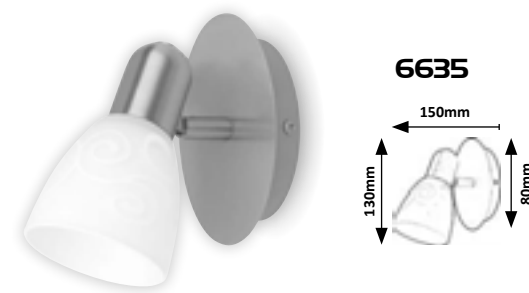

HARMONY LUX

6635

6636