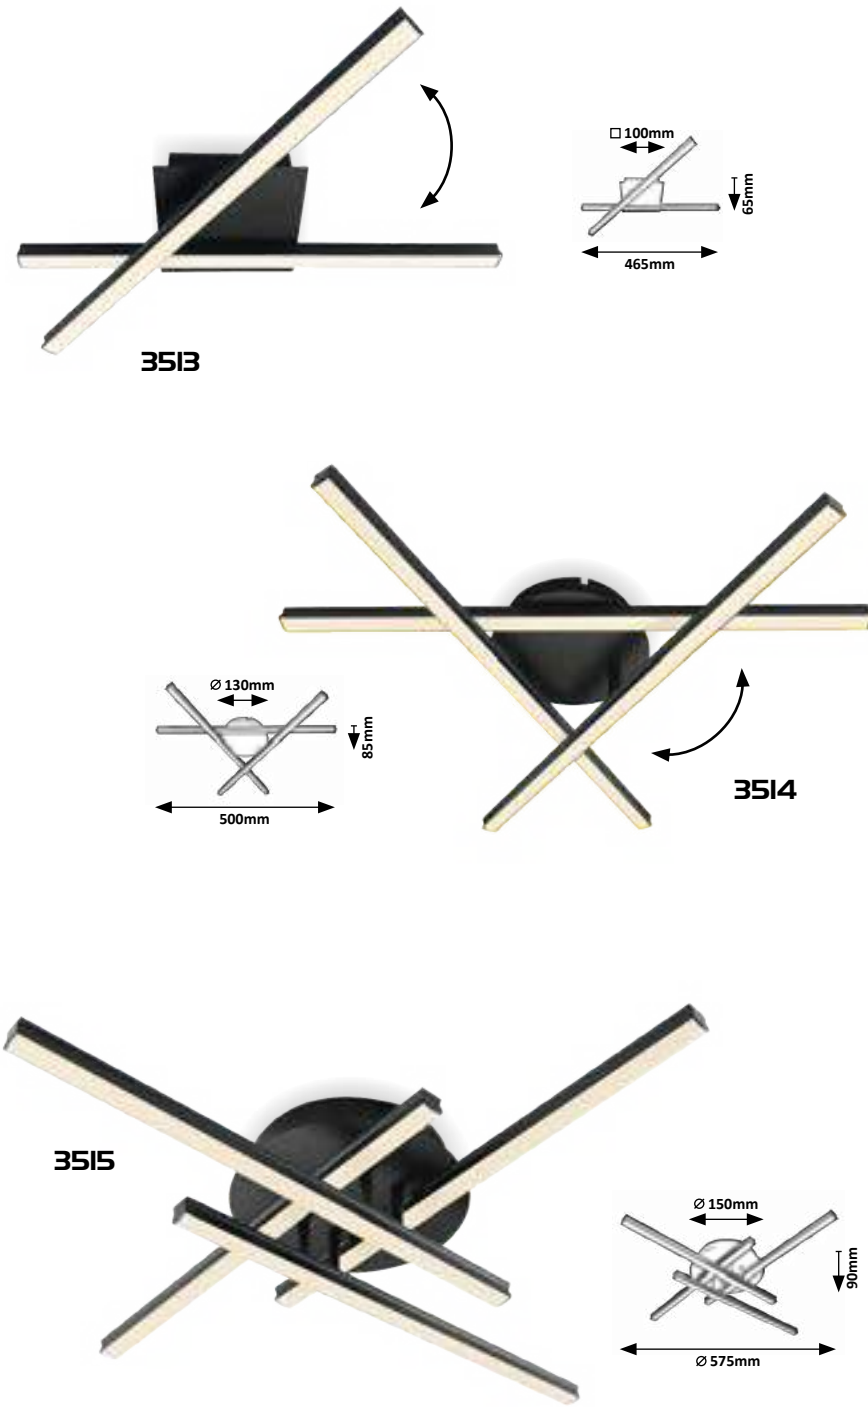

SVETLANA

NEW

3513 **M P**

LED / 16W
(620lm, 3000K) incl.
IP20
matte black/white

5 998250 325033

3514 **M P**

LED / 25W
(950lm, 3000K) incl.
IP20
matte black/white

5 998250 325034

3515 **M P**

LED / 28W
(1150lm, 3000K) incl.
IP20
matte black/white

5 998250 325035