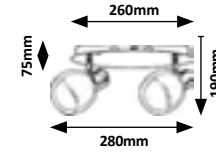

DAVE

6837

DAVE

LAUREN

6835 MG

☒ E-14 / 1x max. 40W
IP20 • □
▲ 19242 • ▲ 19193
chrome/white/transparent

6836 MG

☒ E-14 / 2x max. 40W
IP20 • □
▲ 19242 • ▲ 19193
chrome/white/transparent

6837 MG

☒ E-14 / 3x max. 40W
IP20
▲ 19242 • ▲ 19193
chrome/white/transparent

6838 MG

☒ E-14 / 4x max. 40W
IP20
▲ 19242 • ▲ 19193
chrome/white/transparent

6081 MG

☒ E-14 / 3x max. 40W
IP20
▲ 19242 • ▲ 19193
chrome/white/transparent

6083 MG

☒ E-14 / 4x max. 40W
IP20
▲ 19242 • ▲ 19193
chrome/white/transparent

6085 MG

☒ E-14 / 6x max. 40W
IP20
▲ 19242 • ▲ 19193
chrome/white/transparent

6091 MG

☒ E-14 / 1x max. 40W
IP20 • □
▲ 19321
chrome/transparent

6092 MG

☒ E-14 / 2x max. 40W
IP20 • ▲ 19321
chrome/transparent

6093 MG

☒ E-14 / 3x max. 40W
IP20 • ▲ 19321
chrome/transparent

6094 MG

☒ E-14 / 4x max. 40W
IP20 • ▲ 19321
chrome/transparent