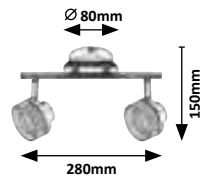

5552 MG

☒ E-14 / 5x max. 40W
IP20 • 19269
antique gold/amber

5553 MG

☒ E-14 / 6x max. 40W
IP20 • 19269
antique gold/amber

PADMA

5635

5636

5637