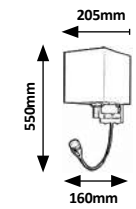

6530

E-27
1x max. 40W excl.