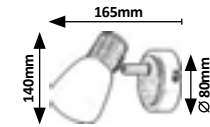

WOOD

GAVIN

5539 MWG

☒ E-14 / 3x max. 40W
IP20 • 19495
satin chrome/beech/white

5 998250 355399

6486 MWG

☒ E-14 / 1x max. 40W
IP20 • 19495
satin chrome/beech/white

5 998250 364865

6487 MWG

☒ E-14 / 2x max. 40W
IP20 • 19495
satin chrome/beech/white

5 998250 364872

6488 MWG

☒ E-14 / 3x max. 40W
IP20 • 19495
satin chrome/beech/white

5 998250 364889

6489 MWG

☒ E-14 / 4x max. 40W
IP20 • 19495
satin chrome/beech/white

5 998250 364896

KAREN

OTHERS / BEST MATCH

248, 267.

5564 MP

☒ LED / 4W
(280lm, 3000K) incl.
IP20 • white/beech

5 998250 355641

5565 MP

☒ LED / 8W
(560lm, 3000K) incl.
IP20 • white/beech

5 998250 355658

5566 MP

☒ LED / 12W
(840lm, 3000K) incl.
IP20 • white/beech

5 998250 355665

☒ LED / 16W
(1120lm, 3000K) incl.
IP20 • white/beech

5 998250 355672