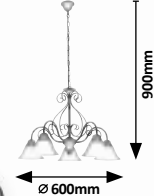

ATHEN

7811 **M G**

☒ E-14 / 1x max. 40W
IP20 • 9290
matte black/alabaster

5 998250 376114

7812 **M G**

☒ E-14 / 1x max. 40W
IP20 • 9290
matte black/alabaster

5 998250 376121

7813 **M G**

☒ E-14 / 3x max. 40W
IP20 • 9290
matte black/alabaster

5 998250 376138

7816 **M G**

☒ E-27 / 1x max. 60W
IP20 • 9571
matte black/alabaster

5 998250 376169

ATHEN

3722

3723

3721

7815

7815

REDA

2772

7815 **M G**

☒ E-14 / 5x max. 40W
IP20 • 9290
matte black/alabaster

5 998250 376152

3721 **M G**

☒ E-14 / 1x max. 60W
IP20 • 9572
black/alabaster

5 998250 337210

3722 **M G**

☒ E-27 / 2x max. 60W
IP20 • 9573
black/alabaster

5 998250 337227

3723 **M G**

☒ E-27 / 3x max. 60W
IP20 • 9574
black/alabaster

5 998250 337234

2772 **M G**

☒ E-27 / 4x max. 60W
IP20 • 19254
wenge/chrome/white

5 998250 327223