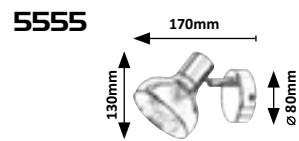

5348 MG

☒ E-14 / 3x max. 40W
 IP20 • 19867
 chrome/tinted colour

5349 MG

☒ E-14 / 5x max. 40W
 IP20 • 19867
 chrome/tinted colour

STACY

HOLLY

OTHERS / BEST MATCH 256.

- 5555** MG E-14 / 1x max. 40W IP20 • 19270 chrome/tinted colour
- 5556** MG E-14 / 2x max. 40W IP20 • 19270 chrome/tinted colour
- 5558** MG E-14 / 3x max. 40W IP20 • 19270 chrome/tinted colour
- 5559** MG E-14 / 4x max. 40W IP20 • 19270 chrome/tinted colour
- 6929** MG E-14 / 3x max. 40W IP20 • 19841 black/gold/tinted colour
- 6930** MG E-14 / 5x max. 40W IP20 • 19841 black/gold/tinted colour