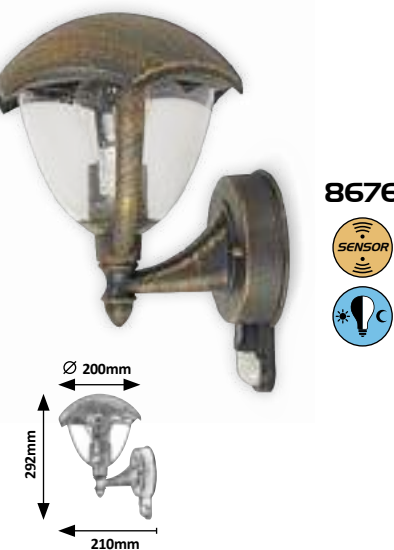

8238 **MG**
 ☒ E-27 / 1x max. 60W
 IP43 • 9283
 antique gold/transparent

8240 **MG**
 ☒ E-27 / 1x max. 60W
 IP43 • 9283
 antique gold/transparent

MIAMI

8670

8671

8676

8674

8675