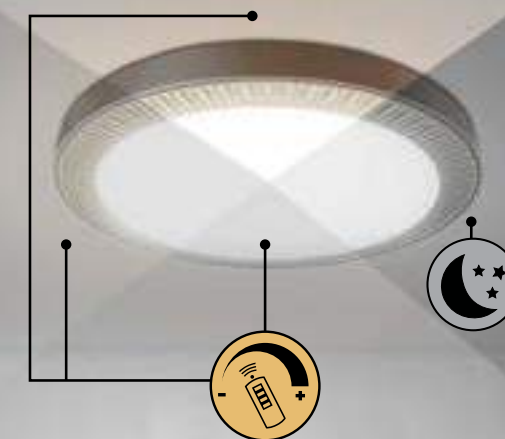

ANDELA

6039

6040

6039 (M) (A)

LED / 48W
(2956lm, 4000K) incl.
IP20
silver

5 998250 360393

6040 (M) (A)

LED / 48W
(2956lm, 4000K) incl.
IP20
brown

5 998250 360409

MATEA

3000

3000 (M) (A)

LED / 40W
(3200lm, 3000K-6000K) incl.
IP20 • 19639 • 502
brown/gold/white

5 998250 330006