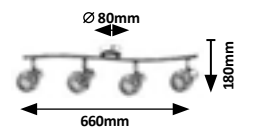

DAVE

DAVE

LAUREN

6835 MG

☒ E-14 / 1x max. 40W
IP20 • □
▲ 19242 • ▲ 19193
chrome/white/transparent

6836 MG

☒ E-14 / 2x max. 40W
IP20 • □
▲ 19242 • ▲ 19193
chrome/white/transparent

6837 MG

☒ E-14 / 3x max. 40W
IP20
▲ 19242 • ▲ 19193
chrome/white/transparent

6838 MG

☒ E-14 / 4x max. 40W
IP20
▲ 19242 • ▲ 19193
chrome/white/transparent

6081 MG

☒ E-14 / 3x max. 40W
IP20
▲ 19242 • ▲ 19193
chrome/white/transparent

6083 MG

☒ E-14 / 4x max. 40W
IP20
▲ 19242 • ▲ 19193
chrome/white/transparent

6085 MG

☒ E-14 / 6x max. 40W
IP20
▲ 19242 • ▲ 19193
chrome/white/transparent

6091 MG

☒ E-14 / 1x max. 40W
IP20 • □
▲ 19321
chrome/transparent

6092 MG

☒ E-14 / 2x max. 40W
IP20 • ▲ 19321
chrome/transparent

6093 MG

☒ E-14 / 3x max. 40W
IP20 • ▲ 19321
chrome/transparent

6094 MG

☒ E-14 / 4x max. 40W
IP20 • ▲ 19321
chrome/transparent