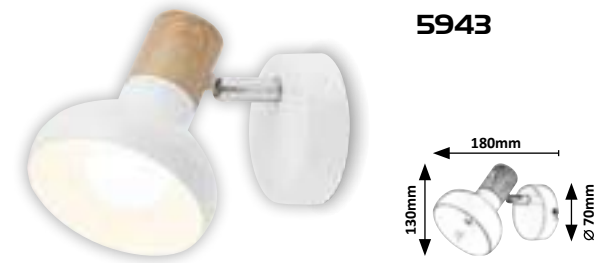

HOLLY

OTHERS / BEST MATCH 238.

5943 (M)
☒ E-14 / 1x max. 40W
IP20
white/beech

5944 (M)
☒ E-14 / 2x max. 40W
IP20
white/beech

5945 (M)
☒ E-14 / 3x max. 40W
IP20
white/beech