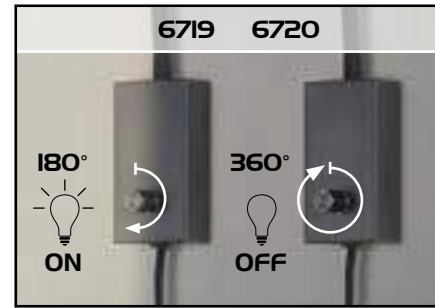

MIKA

6719

6720

NEW

ALFONS

3050

6719 **(M)**
☒ GU10 / 1x max. 25W
IP20 • □
black

5 998250 367194

6720 **(M)**
☒ GU10 / 1x max. 25W
IP20 • □
white

5 998250 367200

3050 **(M)**
☒ E-27 / 1x max. 25W
IP20 • □ • ▲ 19416
white/gold

5 998250 330501

LARKIN

6529

E-27
1x max. 40W excl.

LED built-in
3W

6530

E-27
1x max. 40W excl.

LED built-in
3W

HARVEY

6539

E-27
1x max. 40W excl.

LED built-in
3W

6529 **(M T)**
☒ LED / 3W (205lm, 2800K) incl.
☒ E-27 / 1x max. 40W
IP20 • □ • ▲ 19416
chrome/white

5 998250 365299

6530 **(M T)**
☒ LED / 3W (205lm, 2800K) incl.
☒ E-27 / 1x max. 40W
IP20 • □ • ▲ 19417
chrome/white

5 998250 365305

6539 **(M T)**
☒ LED / 3W (180lm, 2800K) incl.
☒ E-27 / 1x max. 40W
IP20 • □ • ▲ 19493
satin chrome/white

5 998250 365398