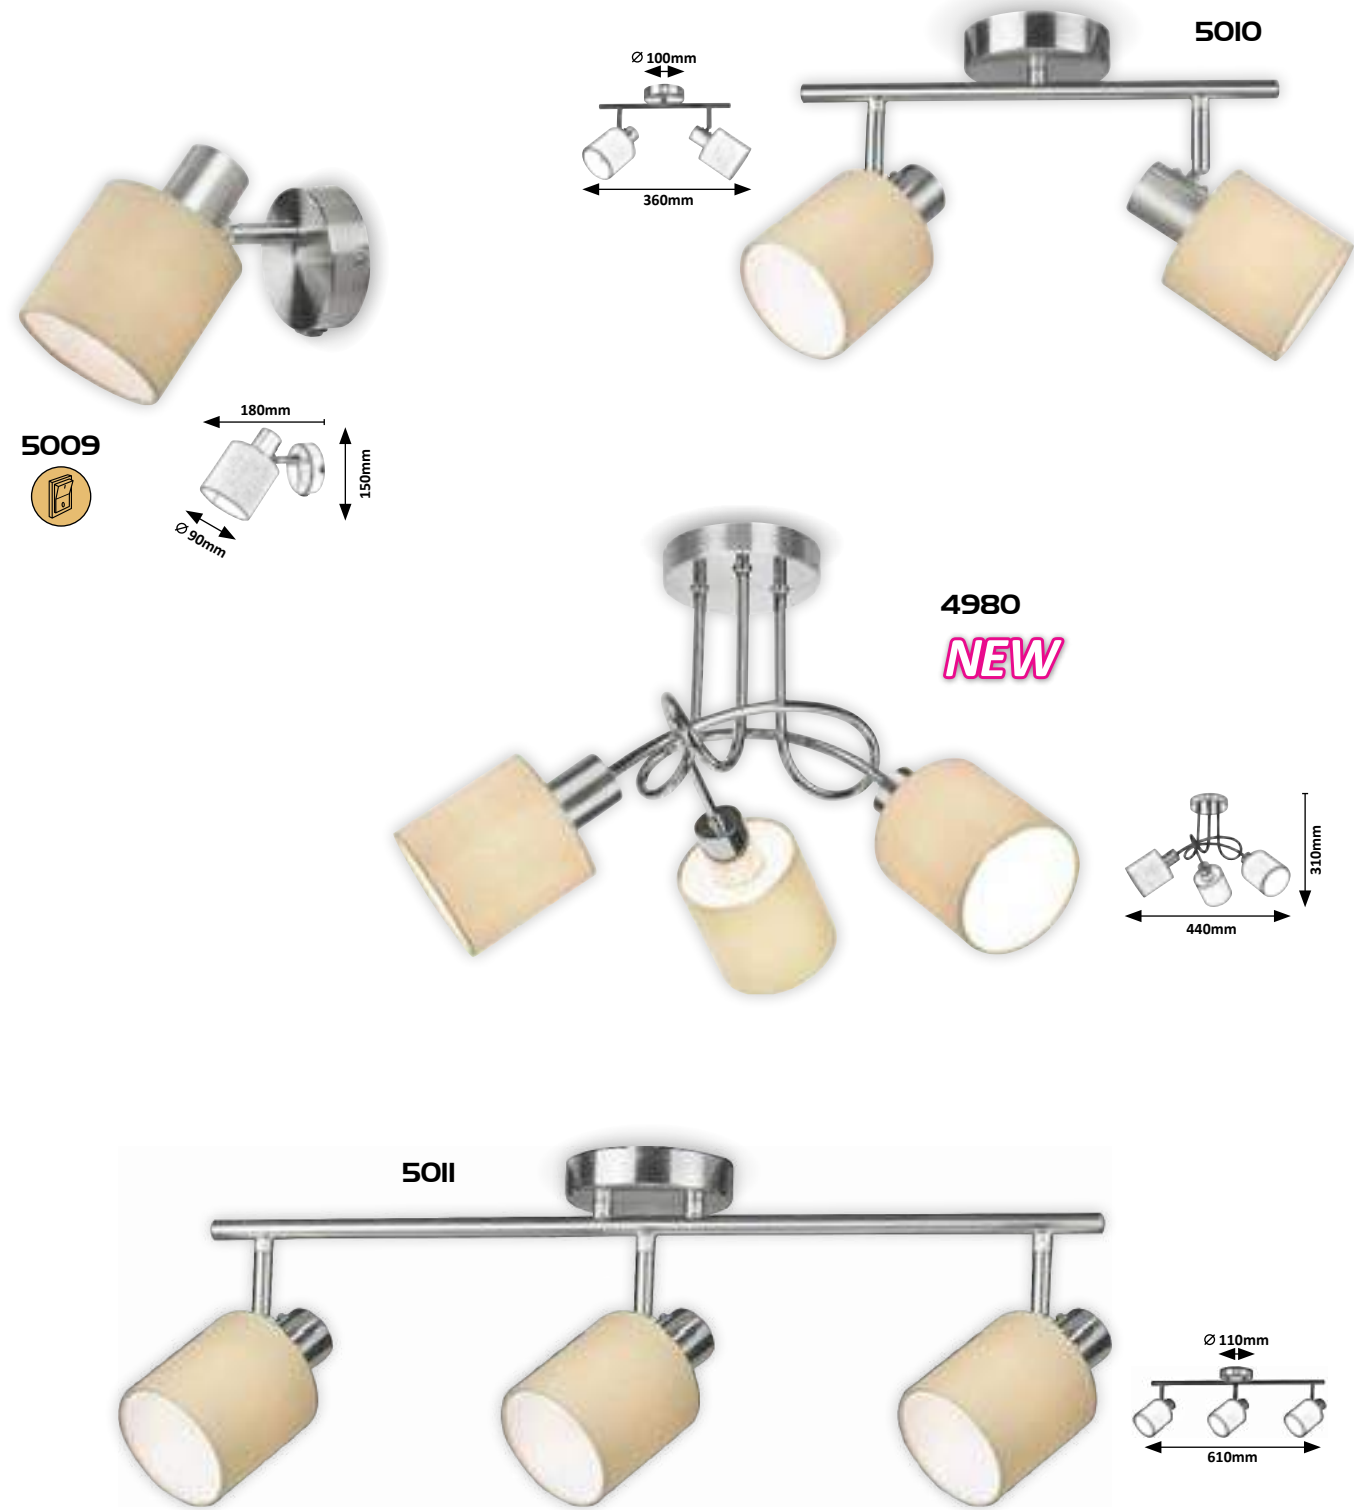

NATINA

4980 (M) (T)

☒ E-14 / 3x max. 25W
IP20 • 19886
beige/satin chrome

5009 (M) (T)

☒ E-14 / 1x max. 25W
IP20 • 19774 (ø90mm)
beige/satin chrome

5010 (M) (T)

☒ E-14 / 2x max. 25W
IP20 • 19774 (ø90mm)
beige/satin chrome