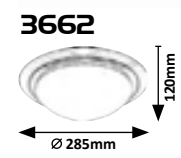

PRINCESS

3662 MG

☒ E-27 / 1x max. 60W
IP20 • 19016
satin chrome/chrome/
opal glass

3663 MG

☒ E-27 / 2x max. 40W
IP20 • 19017
satin chrome/chrome/
opal glass

3665 MG

☒ E-27 / 1x max. 60W
IP20 • 19016
satin chrome/chrome/
opal glass

DISKY

3563 MG

☒ E-27 / 1x max. 40W
IP20 • 9565
bronze/opal glass

3564 MG

☒ E-27 / 2x max. 40W
IP20 • 9551
bronze/opal glass

3567 MG

☒ E-27 / 1x max. 40W
IP20 • 9565
wenge/opal glass

3568 MG

☒ E-27 / 2x max. 40W
IP20 • 9551
wenge/opal glass