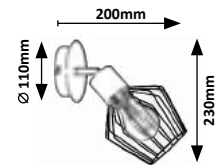

BELANO

NEW

3536

NEW

BELANO

3534 (M)
☒ E-27 / 1x max. 40W
IP20
black

5 996250 335346

3535 (M)
☒ E-27 / 2x max. 40W
IP20
black

5 996250 335353

3536 (M)
☒ E-27 / 3x max. 40W
IP20
black

5 996250 335360

3537 (M)
☒ E-27 / 4x max. 40W
IP20
black

5 996250 335377

3538 (M)
☒ E-27 / 1x max. 40W
IP20
black

5 996250 335384

3539 (M)
☒ E-27 / 1x max. 40W
IP20
black

5 996250 335391

3540 (M)
☒ E-27 / 4x max. 40W
IP20
black

5 996250 335407