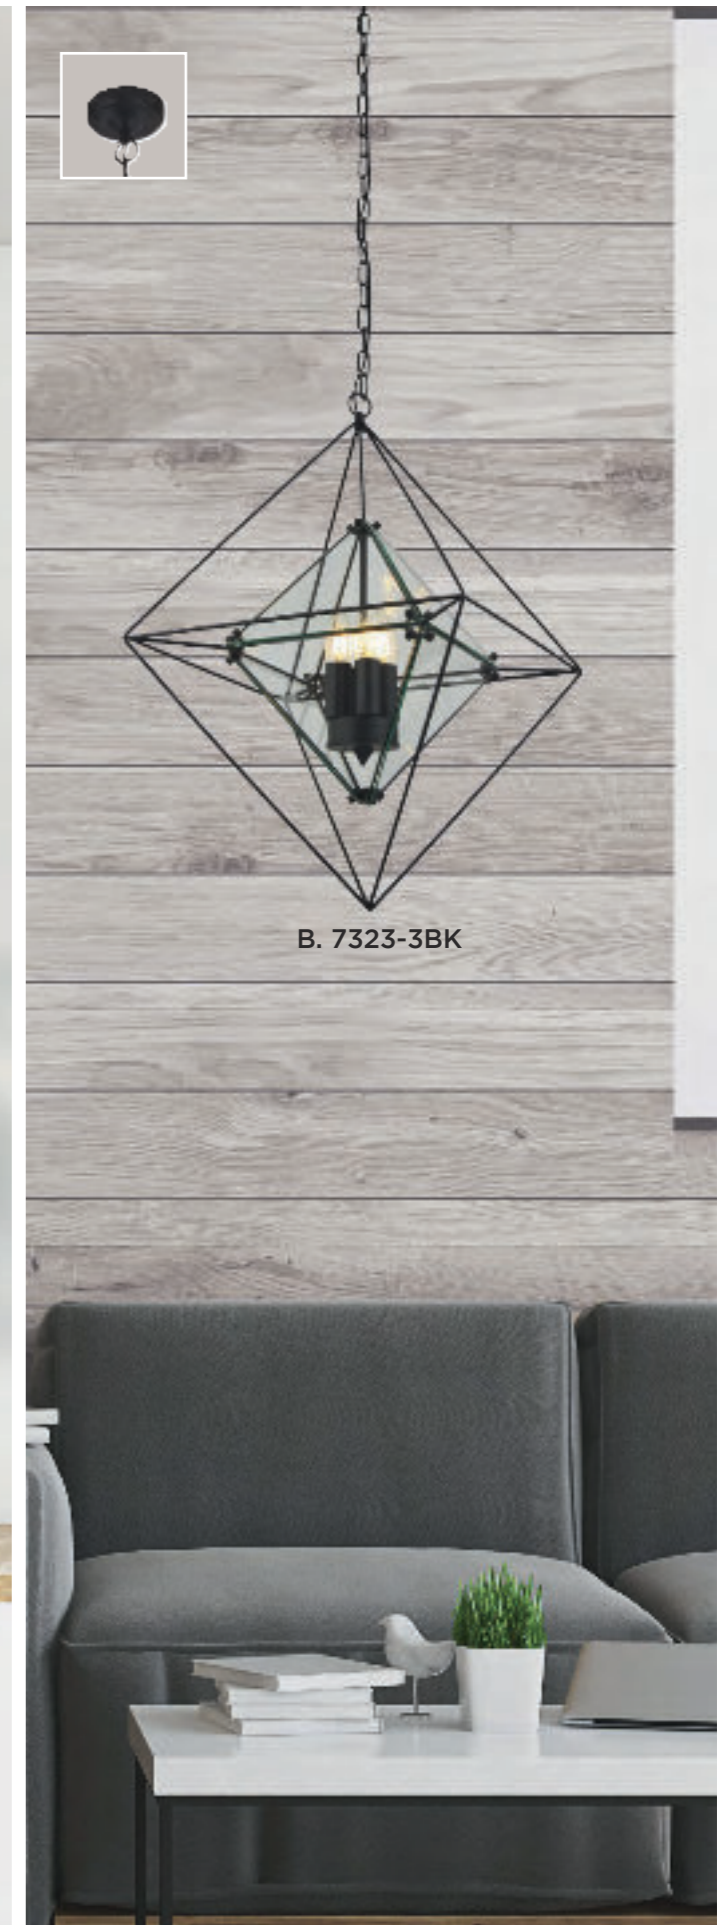

B. 7323-3BK

B. 7323-3BK
Metal.Black/Clear Glass Panels
3x40W H580mm D1500mm
W570mm