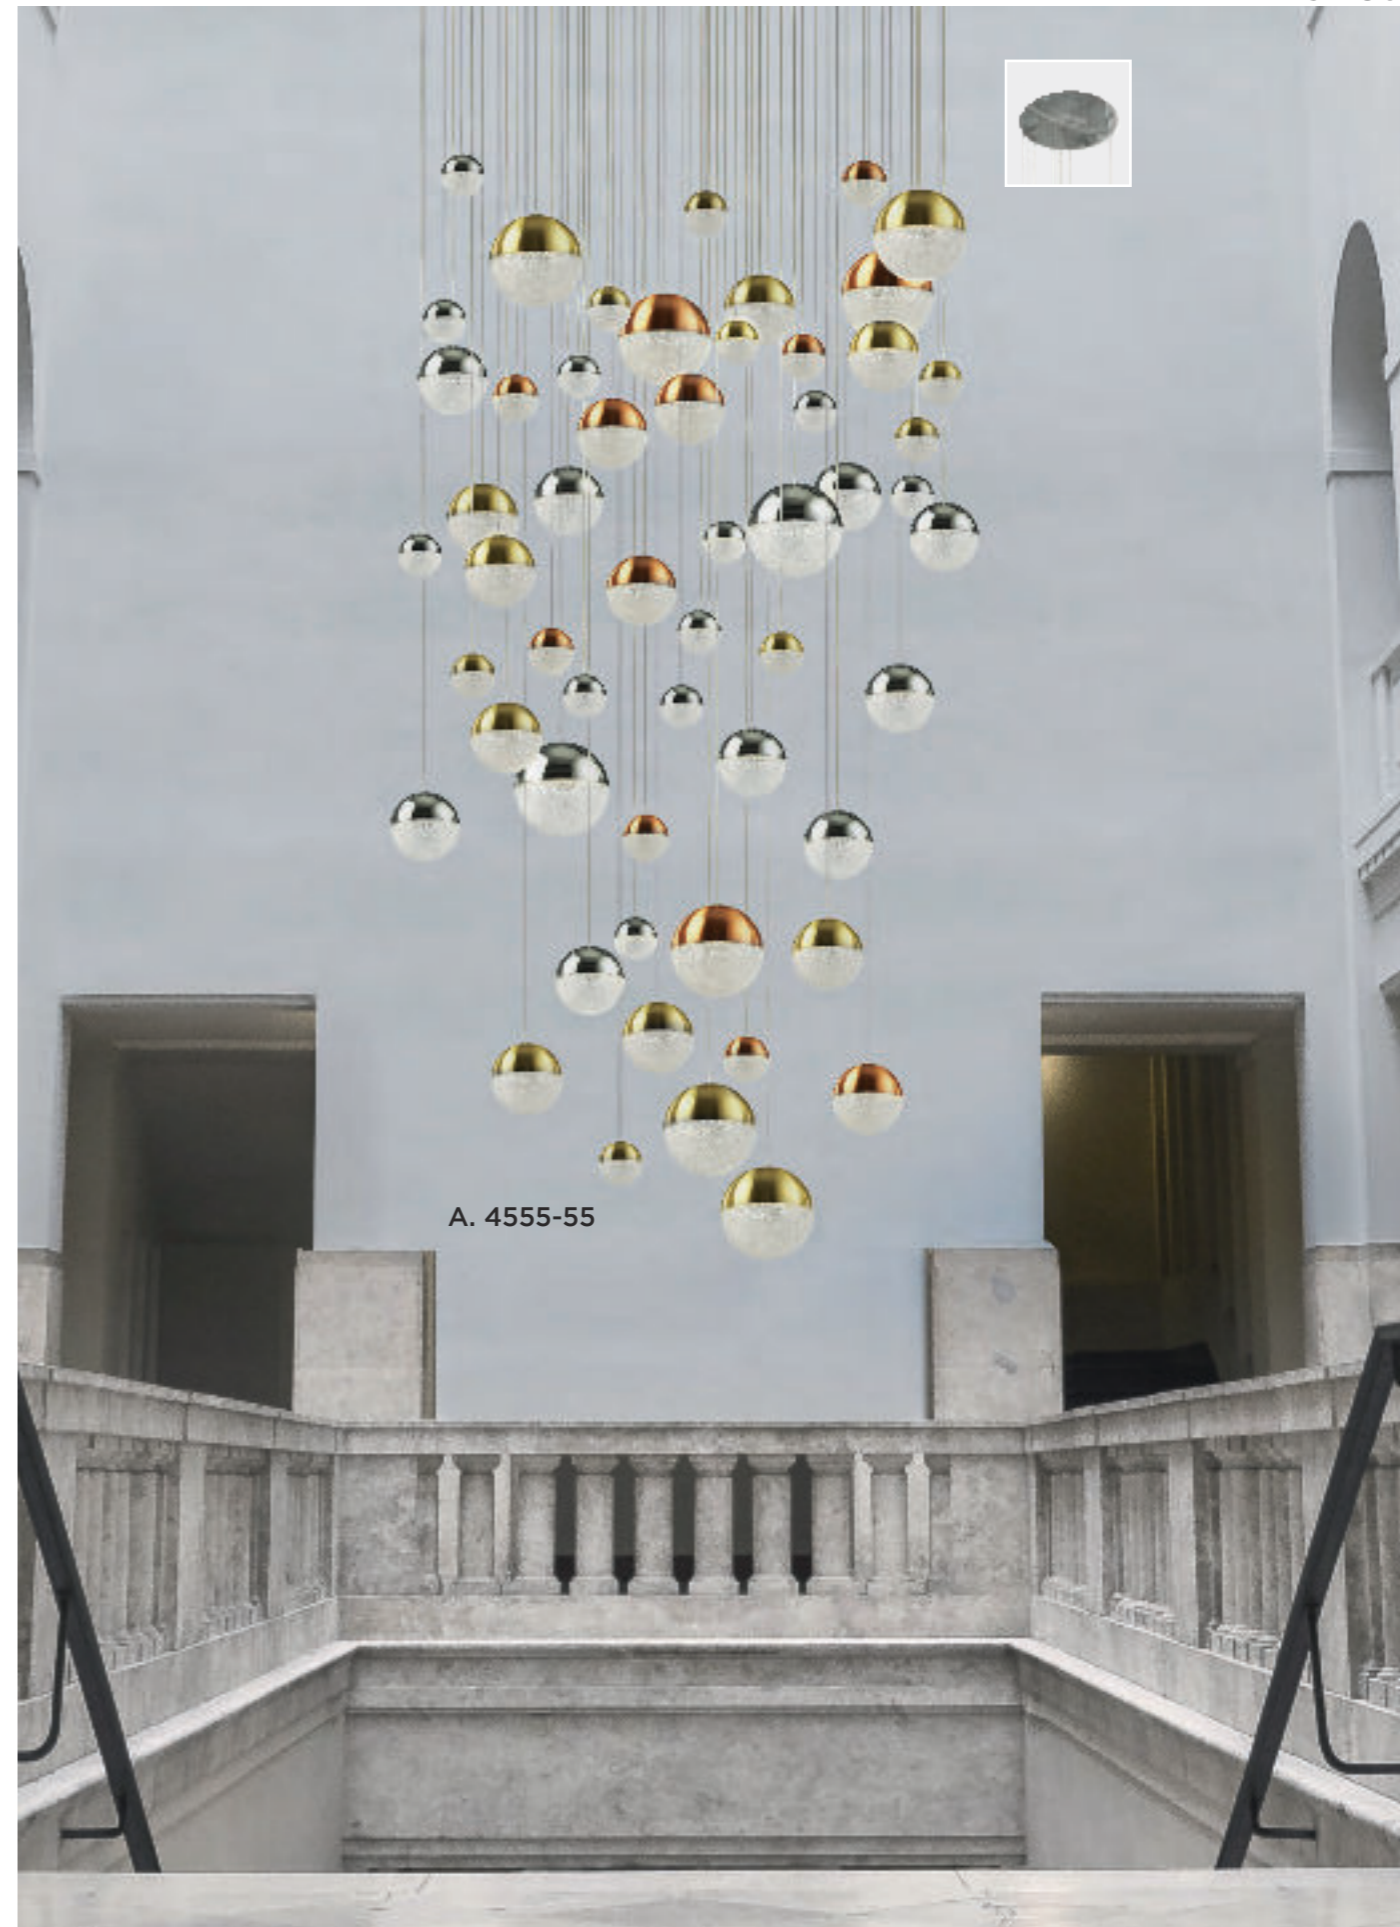

A. 4555-55

A. 4555-55
Metal.Acrylic/Metallic Copper/Chrome/Satin Brass
376W 4000K W1400mm D3230mm L1400mm