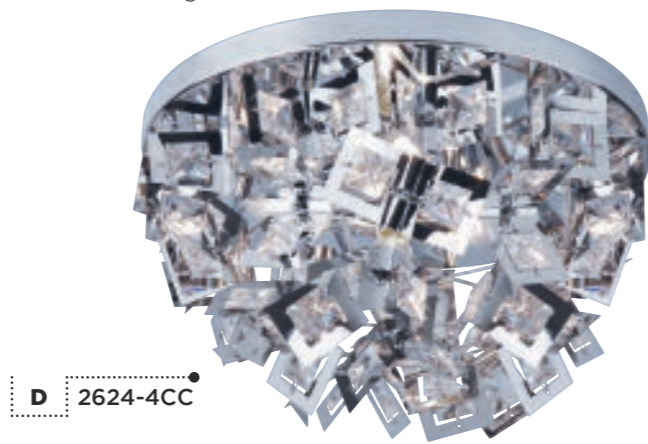

Item	Product Code	Finish	Lamp	Max Watt	Dimmable	Dimensions (cm)		
						Height	Width	Projection
A	0575-5CC	Metal, Chrome / Acrylic	E14	5 x 7W	✓	30	50	-
B	0573-3CC	Metal, Chrome / Acrylic	E14	3 x 40W	✓	29	35	-
C	0572-2CC	Metal, Chrome / Acrylic	E14	5 x 7W	✓	25	23	15
D	2624-4CC	Metal, Chrome / Acrylic	G9	4 x 33W	✓	24	40	-