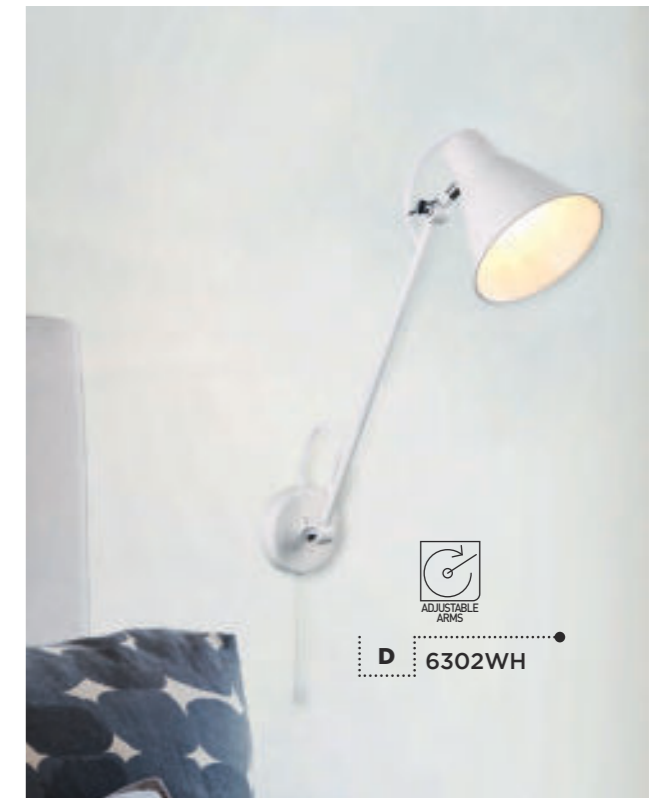

Item	Product Code	Finish	Lamp	Max Watt	Dimmable	Dimensions (cm)		
						Height	Width	Projection
A	7403BK	Metal. Black / Gold	E27	1 x 60W	✓	50	14	77
B	7403WH	Metal. White / Chrome	E27	1 x 60W	✓	50	14	77
C	6302BK	Metal. Black / Gold	E27	1 x 60W	✓	55	14	58
D	6302WH	Metal. White / Chrome	E27	1 x 60W	✓	55	14	58