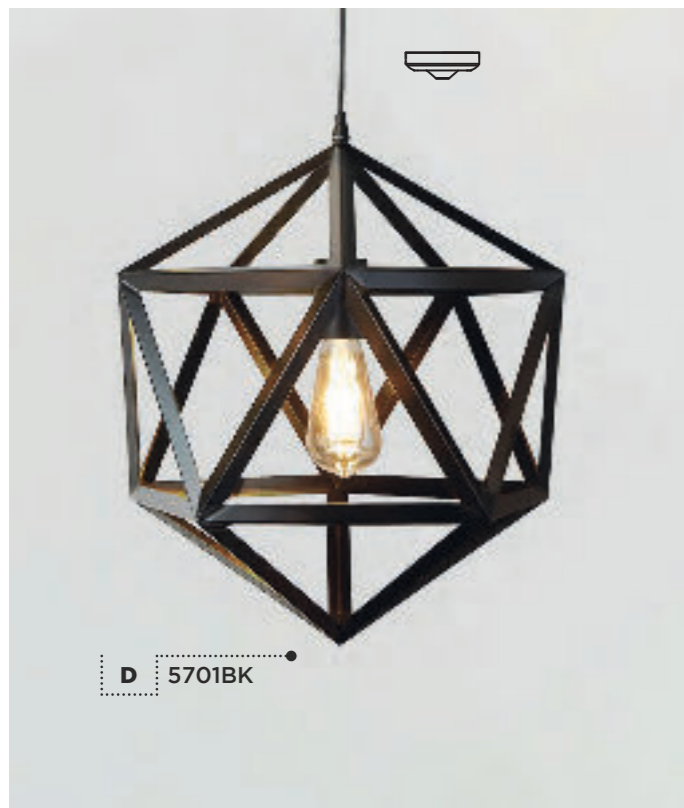

Item	Product Code	Finish	Lamp	Max Watt	Dimmable	Dimensions (cm)		
						Drop	Height	Width
A	7865-5CC	Metal. Chrome	E14	5 x 40W	✓	150	63	55
B	7863-3BK	Metal. Matt Black	E14	3 x 40W	✓	150	54	48
C	7863-3CC	Metal. Chrome	E14	3 x 40W	✓	150	54	48
D	5701BK	Metal. Matt Black	E27	1 x 60W	✓	120	42	36
E	1443-3SI	Metal. Antique Silver	E14	3 x 40W	✓	129	47	35

Height Adjustable