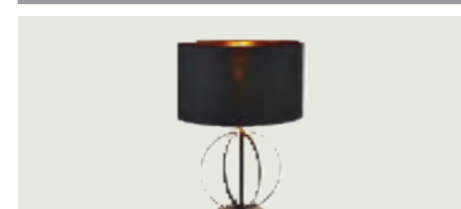

Table Lamp s.114-115