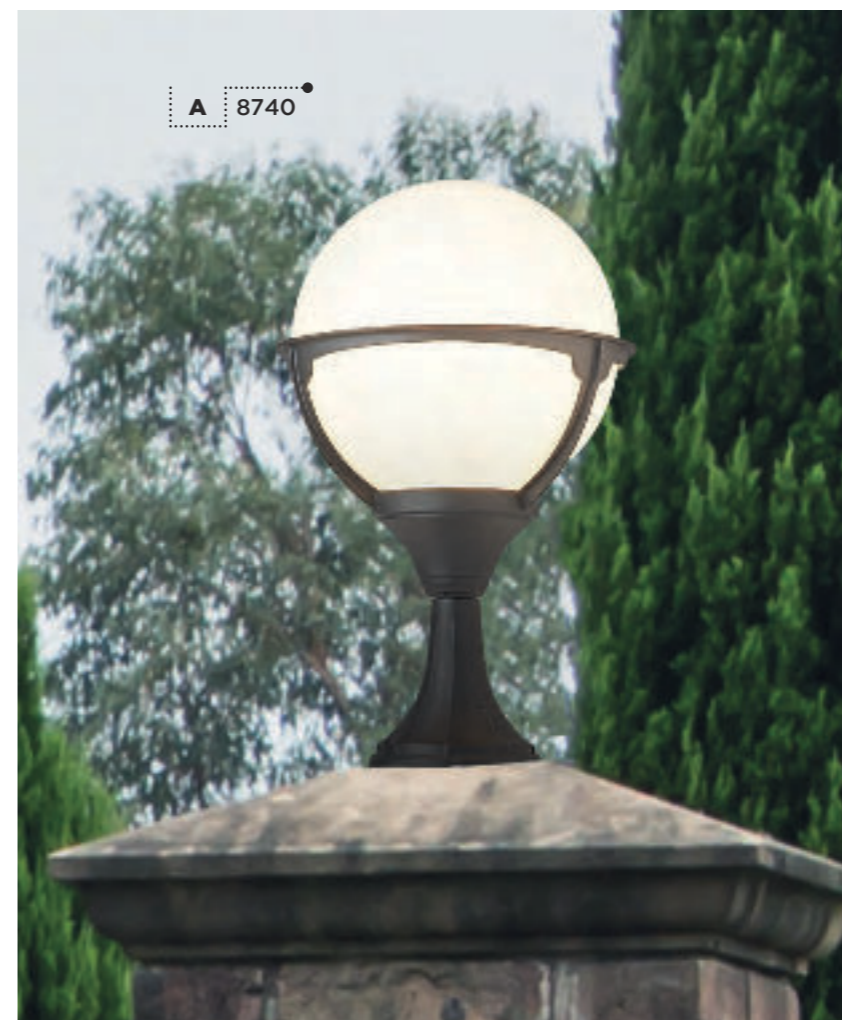

A 1075-450

B 1081-450

C 1086-450

D 1076-730

E 1082-730

F 1086-730

Item	Product Code	IP	Finish	Lamp	Max Watt	Dimmable	Dimensions (cm)		Replacement Glass
							Height	Width	
A	1075-450	IP44	Die Cast Aluminium / Glass	E27	1 x 60W	x	45	17	GO1076-750
B	1081-450	IP44	Die Cast Aluminium / Polycarbonate	E27	1 x 60W	x	45	16	-
C	1086-450	IP44	Die Cast Aluminium / Polycarbonate	E27	1 x 60W	x	45	21	-
D	1076-730	IP44	Die Cast Aluminium / Glass	E27	1 x 60W	x	73	19	GO1076-730
E	1082-730	IP44	Aluminium / Polycarbonate	E27	1 x 60W	x	73	16	-
F	1086-730	IP44	Die Cast Aluminium / Polycarbonate	E27	1 x 60W	x	73	21	-