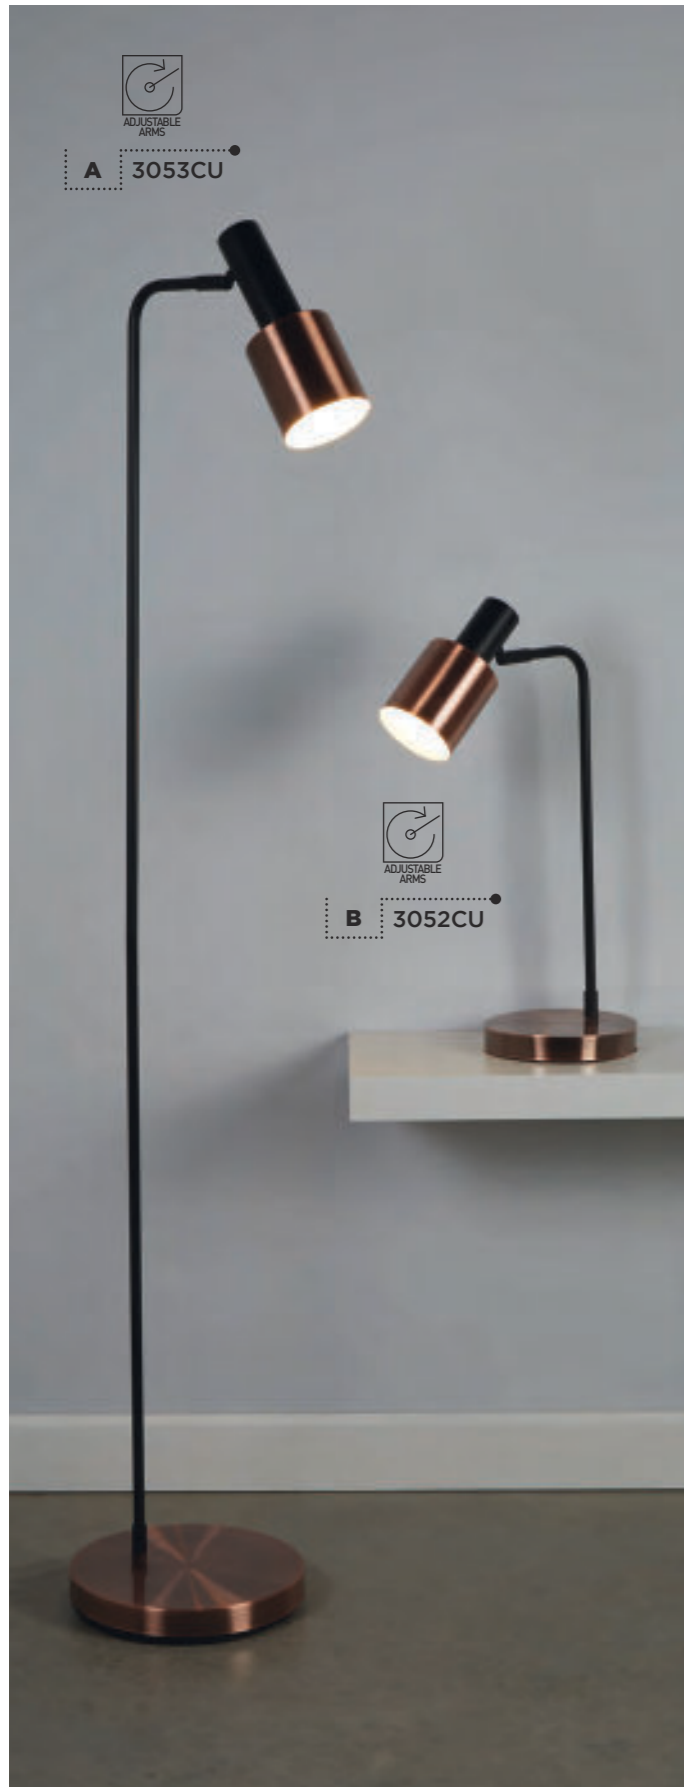

Item	Product Code	EU Product Code	Finish	Lamp	Max Watt	Dimmable	Dimensions (cm)
							Height
A	3053CU	EU3053CU	Metal. Black / Antique Copper	E27	1 x 60W	x	147
B	3052CU	EU3052CU	Metal. Black / Antique Copper	E27	1 x 60W	x	54
C	2028CU	EU2028CU	Metal. Copper	E27	1 x 60W	x	135
D	2017CU	EU2017CU	Metal. Copper	E14	1 x 40W	x	35