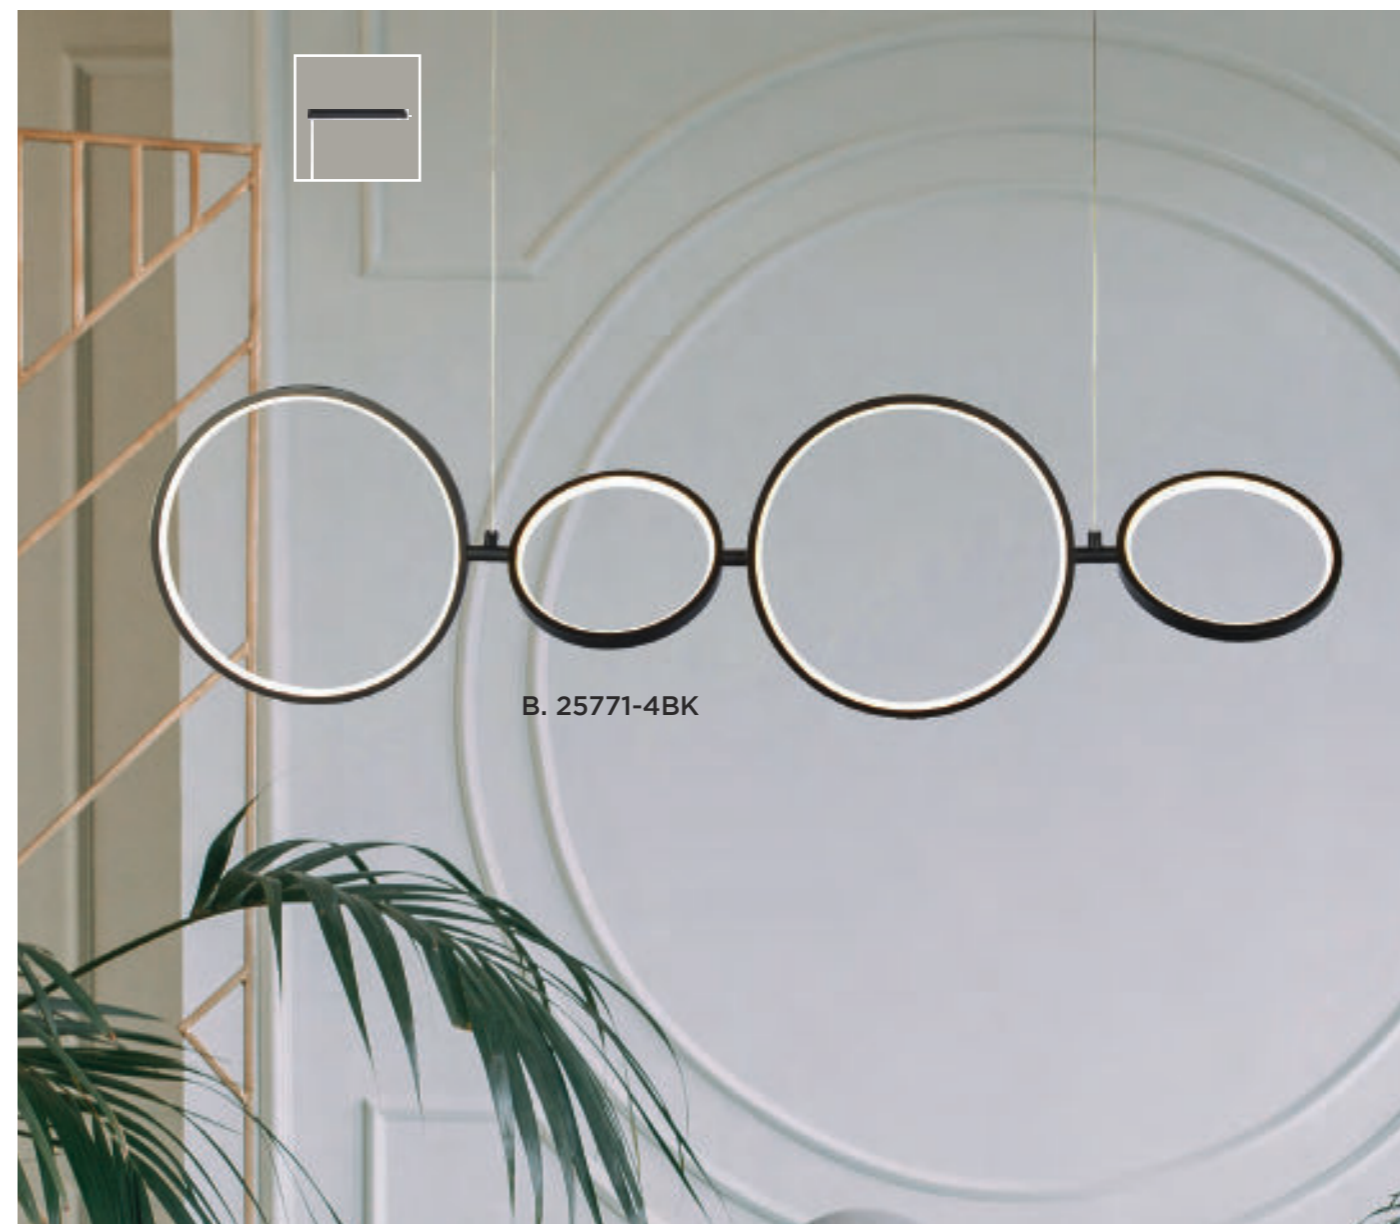

A. 25771-5BK

A. 25771-5BK. EU25771-5BK
 Metal.Matt Black/White
 35W 2700K H1140mm W200mm
 L470mm

B. 25771-1BK

B. 25771-1BK. EU25771-1BK
 Metal.Matt Black/White
 12W 2700K H330mm W50mm
 L300mm

A. 25772-4BK