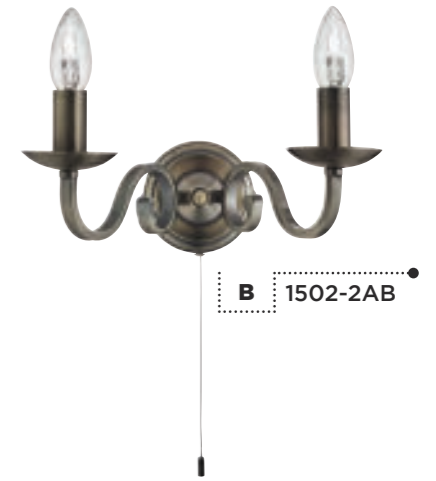

Item	Product Code	Finish	Lamp	Max Watt	Dimmable	Dimensions (cm)				
						Drop	Height	Width	Length	Projection
A	8344-4PW	Metal. Pewter / Brown	E14	4 x 60W	✓	-	33	45	-	-
B	8246-6PW	Metal. Pewter / Brown	E14	6 x 60W	✓	150	-	61	62	-
C	8244-4PW	Metal. Pewter / Brown	E14	4 x 60W	✓	150	-	35	84	-
D	8241PW	Metal. Pewter / Brown	E14	1 x 60W	✓	-	20	23	-	19

B, C = Height Adjustable

Item	Product Code	Finish	Lamp	Max Watt	Dimmable	Dimensions (cm)				
						Drop	Height	Width	Length	Projection
A	8344-4BZ	Metal. Bronze / Brown	E14	4 x 60W	✓	-	33	45	-	-
B	8246-6BZ	Metal. Bronze / Brown	E14	6 x 60W	✓	150	-	61	62	-
C	8244-4BZ	Metal. Bronze / Brown	E14	4 x 60W	✓	150	-	35	84	-
D	8241BZ	Metal. Bronze / Brown	E14	1 x 60W	✓	-	20	23	-	19

B, C = Height Adjustable

Item	Product Code	Finish	Lamp	Max Watt	Dimmable	Dimensions (cm)			
						Drop	Height	Width	Projection
A	1849-9BZ	Metal. Brown / Bronze	E14	9 x 40W	✓	200	79	78	-
B	1845-5BZ	Metal. Brown / Bronze	E14	5 x 40W	✓	150	62	58	-
C	1842-2BZ	Metal. Brown / Bronze	E14	2 x 40W	✓	-	21	33	19

A, B = Height Adjustable

Item	Product Code	Finish	Lamp	Max Watt	Dimmable	Dimensions (cm)			
						Drop	Height	Width	Projection
A	1508-8AB	Metal. Antique Brass	E14	8 x 40W	✓	94	38	65	-
B	1502-2AB	Metal. Antique Brass	E14	2 x 40W	✓	-	16	30	19
C	1505-5AB	Metal. Antique Brass	E14	5 x 40W	✓	94	38	52	-