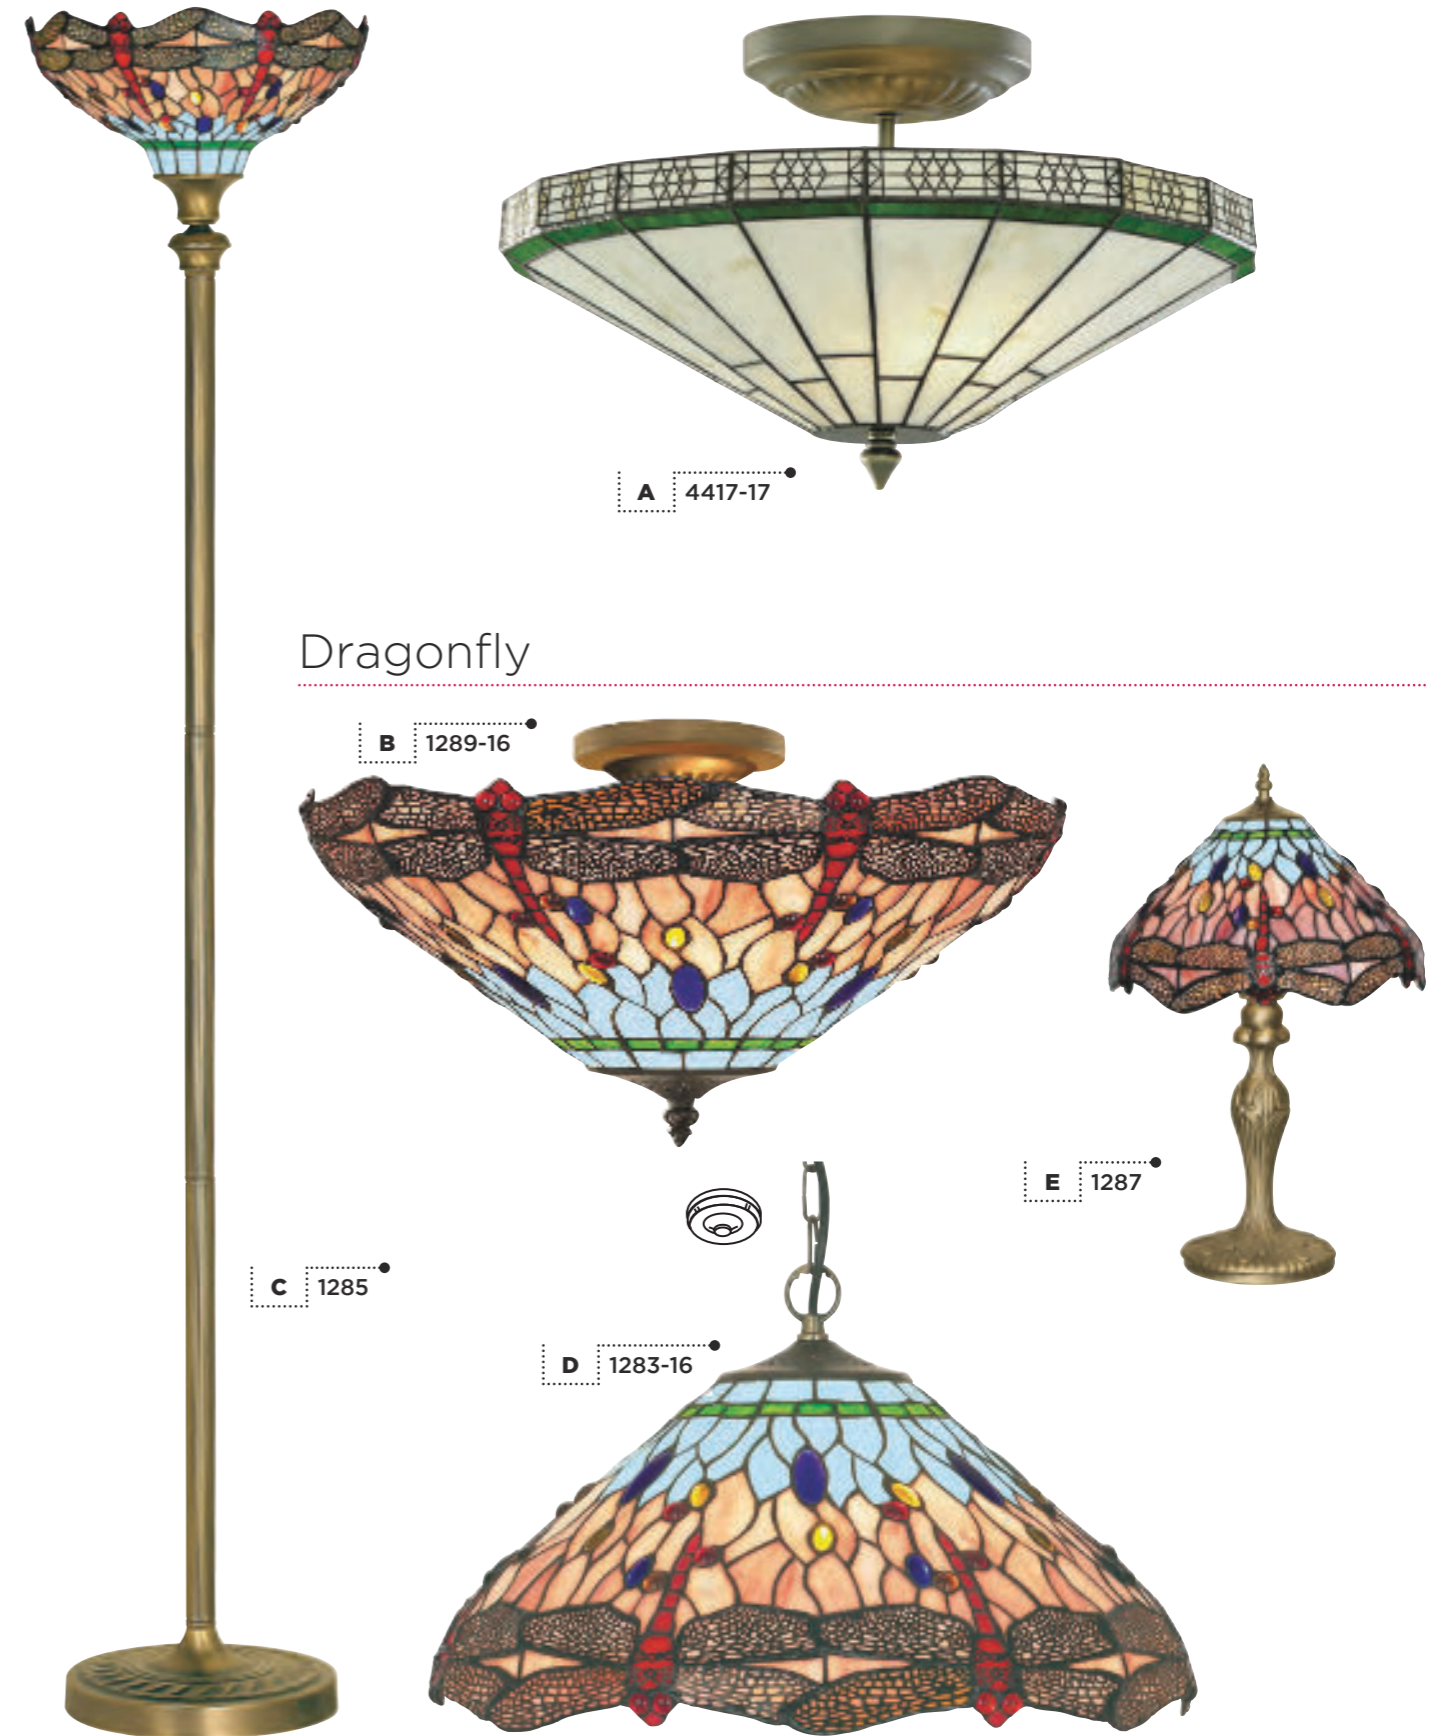

Item	Product Code	EU Product Code	Finish	Lamp	Max Watt	Dimmable	Dimensions (cm)			
							Drop	Height	Width	Proj
A	6701-40	-	Metal. Antique Brass / Tiffany Glass	E27	3 x 60W	✓	-	31	43	-
B	6702-40	-	Metal. Antique Brass / Tiffany Glass	E27	2 x 60W	✓	120	-	43	-
C	6704-1	-	Metal. Antique Brass / Tiffany Glass	E14	1 x 40W	✓	-	17	30	15
D	6705-40	EU6705-40	Resin. Antique Brass / Tiffany Glass	E27	2 x 60W	x	-	56	-	-
E	6706-40	EU6706-40	Metal. Antique Brass / Tiffany Glass	E27	2 x 60W	x	-	53	-	-

Item	Product Code	EU Product Code	Finish	Lamp	Max Watt	Dimmable	Dimensions (cm)		
							Drop	Height	Width
A	4417-17	-	Metal. Bronze / Tiffany Glass	E14	2 x 40W	✓	-	25	41
B	1289-16	-	Metal. Antique Brass / Tiffany Glass	E14	3 x 40W	✓	-	27	42
C	1285	EU1285	Metal. Antique Brass / Tiffany Glass	E27	1 x 60W	x	-	173	-
D	1283-16	-	Metal. Antique Brass / Tiffany Glass	E14	1 x 40W	✓	112	22	42
E	1287	EU1287	Metal. Antique Brass / Tiffany Glass	E27	1 x 60W	x	-	46	-

Dragonfly