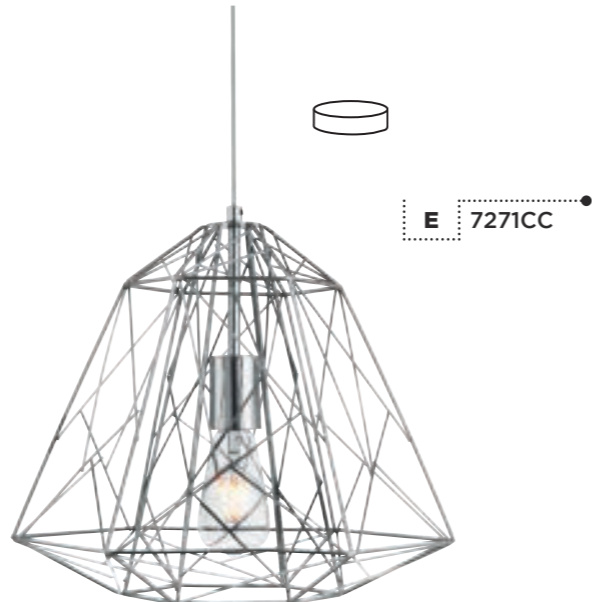

Height Adjustable

Item	Product Code	Finish	Lamp	Max Watt	Dimmable	Dimensions (cm)			Replacement Glass
						Drop	Height	Width	
A	3991AB	Metal. Antique Brass / Bevelled Crystal Glass	E14	1 x 40W	✓	93	34	23	-
B	3991SS	Metal. Satin Silver / Bevelled Crystal Glass	E14	1 x 40W	✓	93	34	23	-
C	1091AB	Metal. Antique Brass / Ribbed Glass	E27	1 x 60W	✓	100	33	22	GO1091
D	1091CC	Metal. Chrome / Ribbed Glass	E27	1 x 60W	✓	100	33	22	GO1091

Height Adjustable

Item	Product Code	Finish	Lamp	Max Watt	Dimmable	Dimensions (cm)			
						Drop	Height	Width	Length
A	7813-3CU	Metal. Antique Copper / Crystal Glass	E14	3 x 40W	✓	100	28	38	-
B	6953-3CU	Metal. Antique Copper / Crystal Glass	E14	3 x 40W	✓	120	25	21	60

Height Adjustable

Pumpkin

Geometric Cage

Bell Cage

Item	Product Code	Finish	Lamp	Max Watt	Dimmable	Dimensions (cm)		
						Drop	Height	Width
A	3591CU	Metal. Shiny Copper	E27	1 x 60W	✓	145	42	32
B	3591CC	Metal. Chrome	E27	1 x 60W	✓	145	42	32
C	7271BK	Metal. Black	E27	1 x 60W	✓	150	35	39
D	7271CU	Metal. Shiny Copper	E27	1 x 60W	✓	120	35	39
E	7271CC	Metal. Chrome	E27	1 x 60W	✓	150	35	39