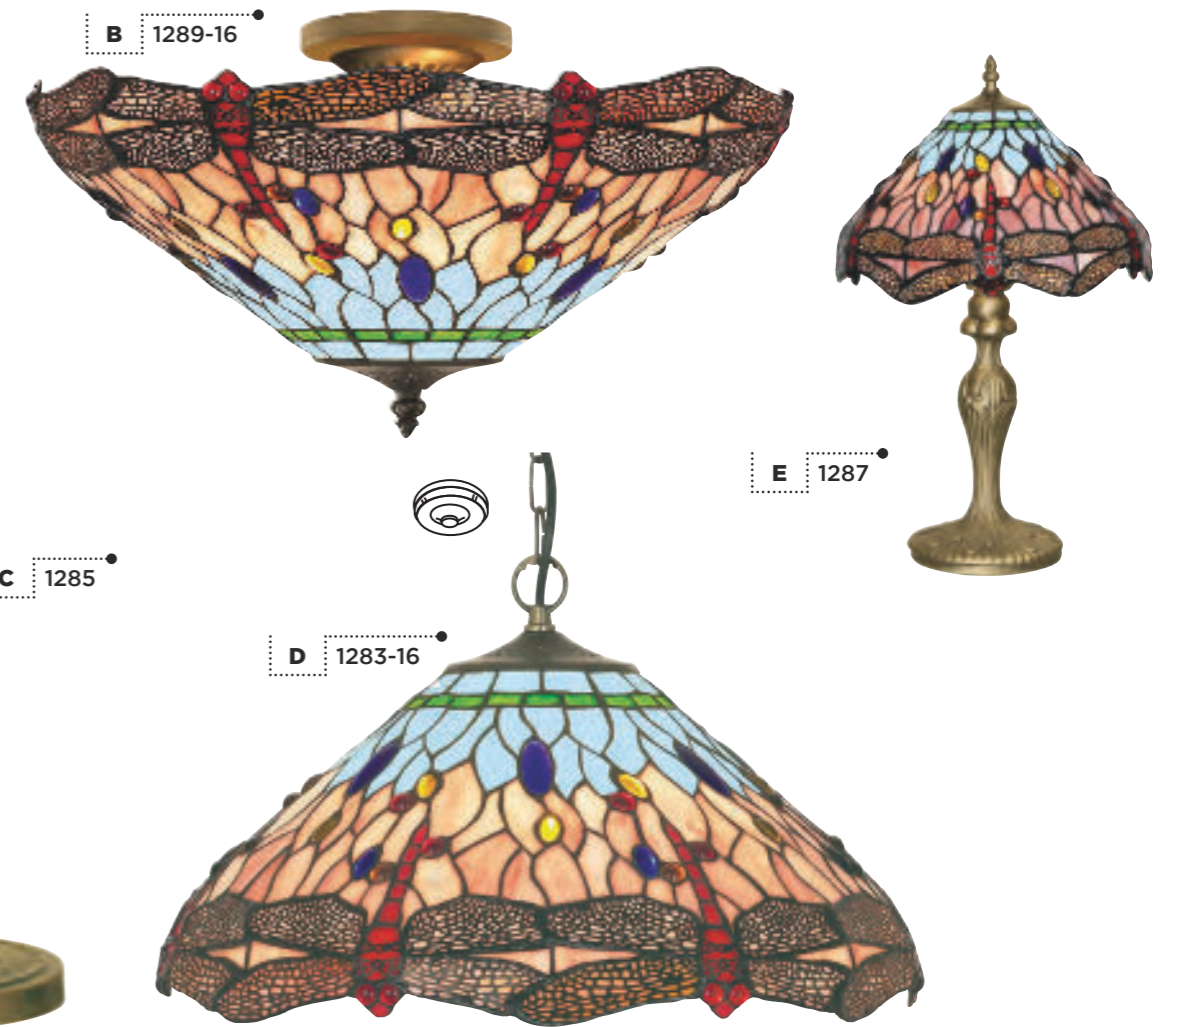

Item	Product Code	EU Product Code	Finish	Lamp	Max Watt	Dimmable	Dimensions (cm)			
							Drop	Height	Width	Proj
A	6701-40	-	Metal. Antique Brass / Tiffany Glass	E27	3 x 60W	✓	-	31	43	-
B	6702-40	-	Metal. Antique Brass / Tiffany Glass	E27	2 x 60W	✓	120	-	43	-
C	6704-1	-	Metal. Antique Brass / Tiffany Glass	E14	1 x 40W	✓	-	17	30	15
D	6705-40	EU6705-40	Resin. Antique Brass / Tiffany Glass	E27	2 x 60W	x	-	56	-	-
E	6706-40	EU6706-40	Metal. Antique Brass / Tiffany Glass	E27	2 x 60W	x	-	53	-	-

Item	Product Code	EU Product Code	Finish	Lamp	Max Watt	Dimmable	Dimensions (cm)		
							Drop	Height	Width
A	4417-17	-	Metal. Bronze / Tiffany Glass	E14	2 x 40W	✓	-	25	41
B	1289-16	-	Metal. Antique Brass / Tiffany Glass	E14	3 x 40W	✓	-	27	42
C	1285	EU1285	Metal. Antique Brass / Tiffany Glass	E27	1 x 60W	x	-	173	-
D	1283-16	-	Metal. Antique Brass / Tiffany Glass	E14	1 x 40W	✓	112	22	42
E	1287	EU1287	Metal. Antique Brass / Tiffany Glass	E27	1 x 60W	x	-	46	-

Dragonfly