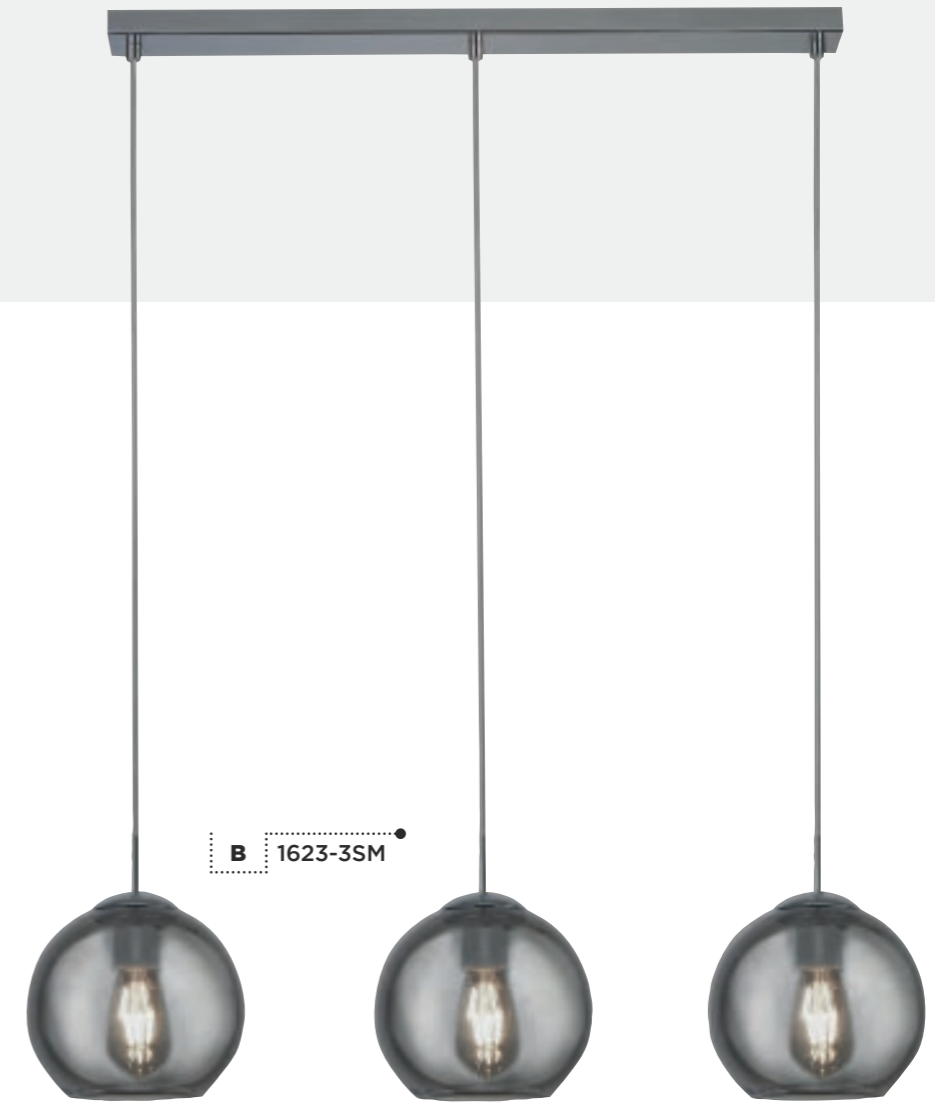

B 1623-3SM

Item	Product Code	Finish	Lamp	Max Watt	Dimmable	Dimensions (cm)				Replacement Glass
						Drop	Height	Width	Length	
A	1623-3CL	Metal. Satin Silver / Clear Glass	E27	3 x 40W	✓	150	20	20	70	GO1623-3CL
B	1623-3SM	Metal. Chrome / Smoked Glass	E27	3 x 40W	✓	150	20	20	70	GO1623-3SM

Height Adjustable