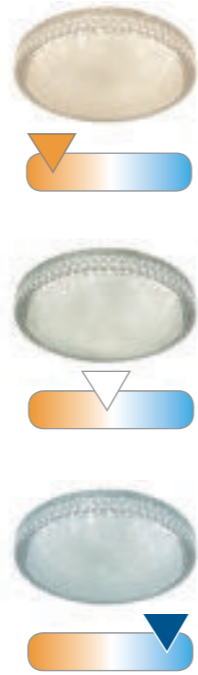

Item	Product Code	Finish	Lamp	Max Watt	Dimmable	Dimensions (cm)		Replacement Glass
						Height	Width	
A	2140-30	Metal. Chrome / Glass	E27	1 x 60W	✓	9	30	-
B	2140-40	Metal. Chrome / Glass	E27	3 x 40W	✓	12	40	-
C	3020-32CC	Metal. White / Glass	E27	2 x 60W	✓	8	32	GO3020-32S/GO3020-32L
D	3020-25CC	Metal. White / Glass	E27	1 x 60W	✓	2	25	GO3020-25S/GO3020-25L