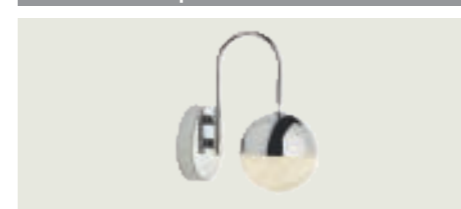

Marbles s.122