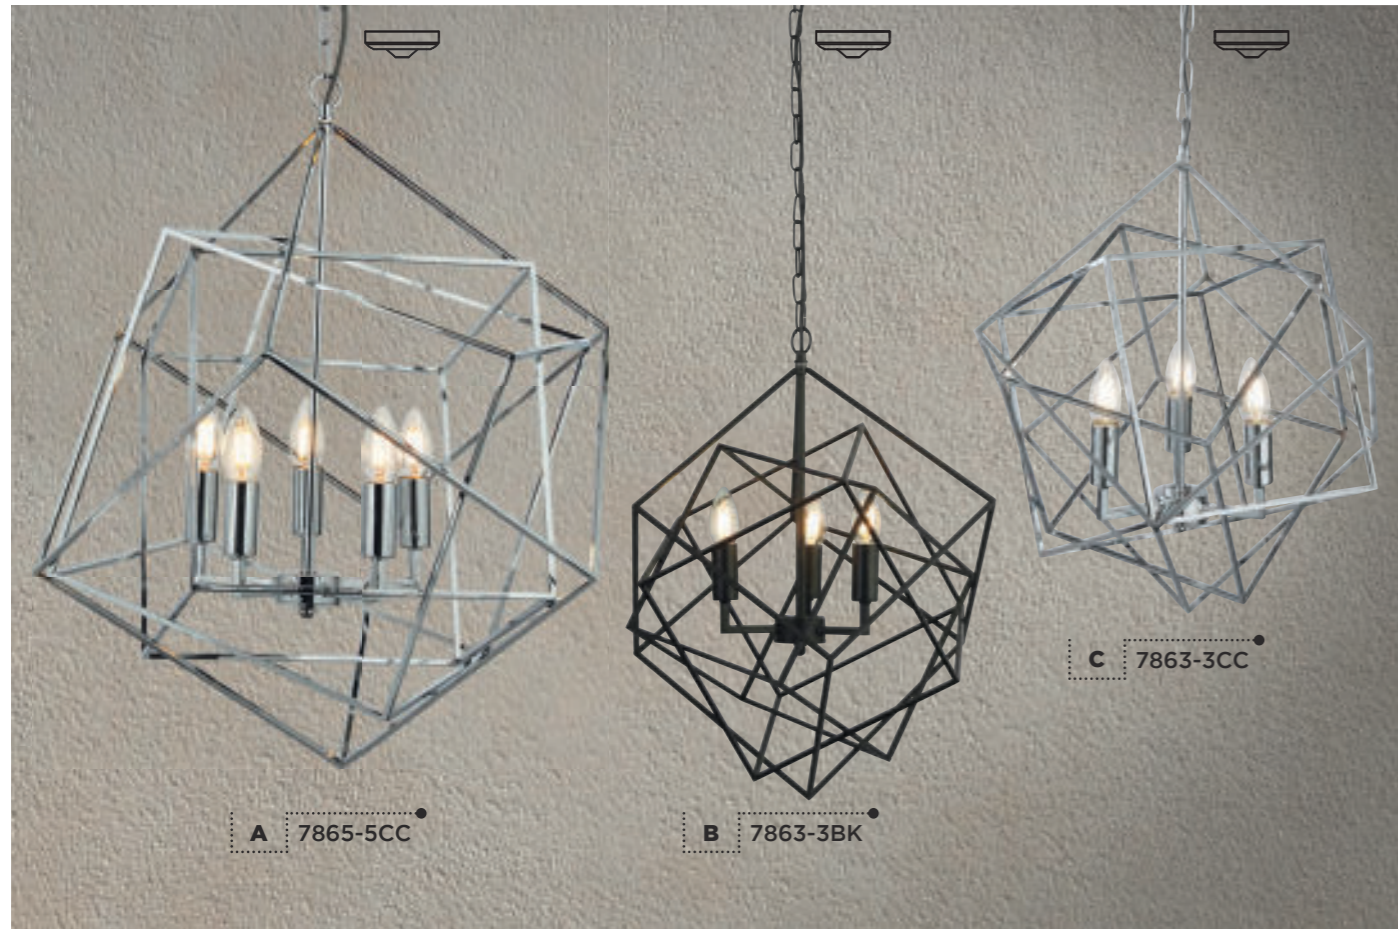

Item	Product Code	Finish	Lamp	Max Watt	Dimmable	Dimensions (cm)		
						Drop	Height	Width
A	7865-5CC	Metal. Chrome	E14	5 x 40W	✓	150	63	55
B	7863-3BK	Metal. Matt Black	E14	3 x 40W	✓	150	54	48
C	7863-3CC	Metal. Chrome	E14	3 x 40W	✓	150	54	48
D	5701BK	Metal. Matt Black	E27	1 x 60W	✓	120	42	36
E	1443-3SI	Metal. Antique Silver	E14	3 x 40W	✓	129	47	35

Height Adjustable