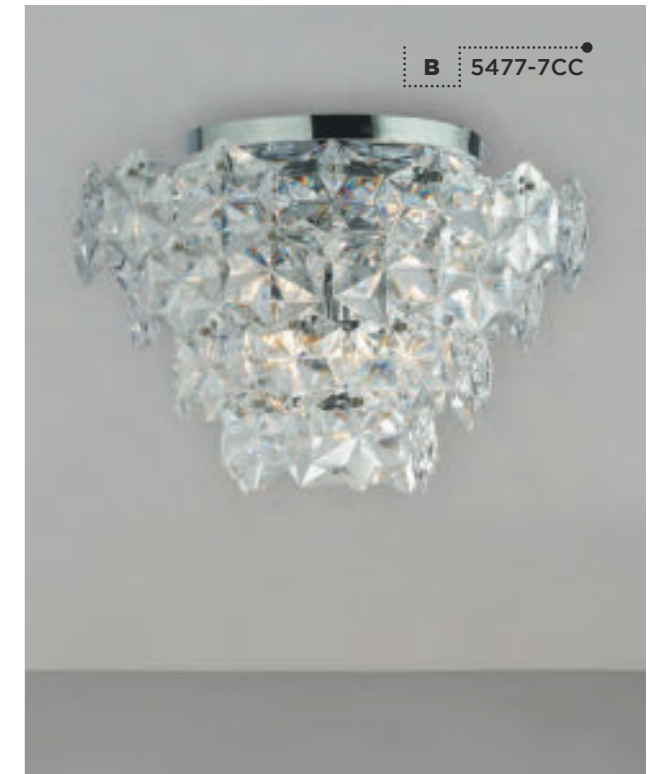

Item	Product Code	Finish	Lamp	Max Watt	Dimmable	Dimensions (cm)		
						Drop	Height	Width
A	54817-17CC	Metal. Chrome / Acrylic	E14	17 x 40W	✓	250	95	70
B	5477-7CC	Metal. Chrome / Acrylic	E14	7 x 40W	✓	-	35	52
C	54811-11CC	Metal. Chrome / Acrylic	E14	11 x 40W	✓	220	74	58

A, C = Height Adjustable