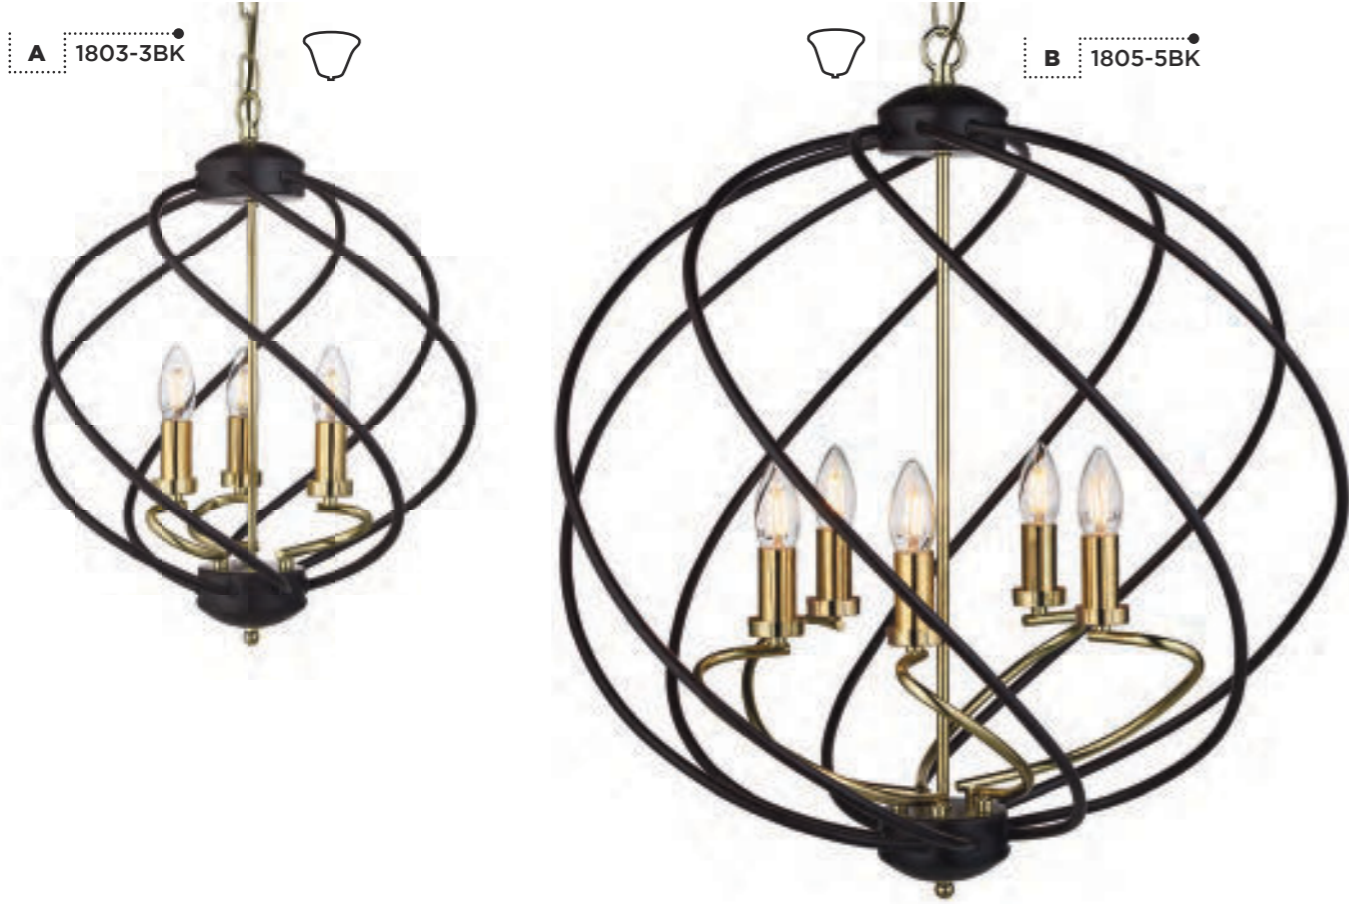

Bracelet

Item	Product Code	Finish	Lamp	Max Watt	Dimmable	Dimensions (cm)		
						Drop	Height	Width
A	1803-3BK	Metal. Matt Black / Gold	E14	3 x 40W	✓	150	50	42
B	1805-5BK	Metal. Matt Black / Gold	E14	5 x 40W	✓	150	68	60
C	3696-6CP	Metal. Champagne / Crystal Glass	E14	6 x 40W	✓	150	58	47
D	3694-4CP	Metal. Champagne / Crystal Glass	E14	4 x 40W	✓	150	46	36

Height Adjustable

Item	Product Code	Finish	Lamp	Max Watt	Dimmable	Dimensions (cm)		
						Drop	Height	Width
A	8312-12CC	Metal. Chrome / Chrome Ball	G4	12 x 7W	x	130	58	53
B	5803-3SM	Metal. Chrome / Aluminium / Acrylic	E14	3 x 40W	✓	150	30	44
C	5801-1SM	Metal. Chrome / Aluminium / Acrylic	E27	1 x 60W	✓	150	30	38

Height Adjustable