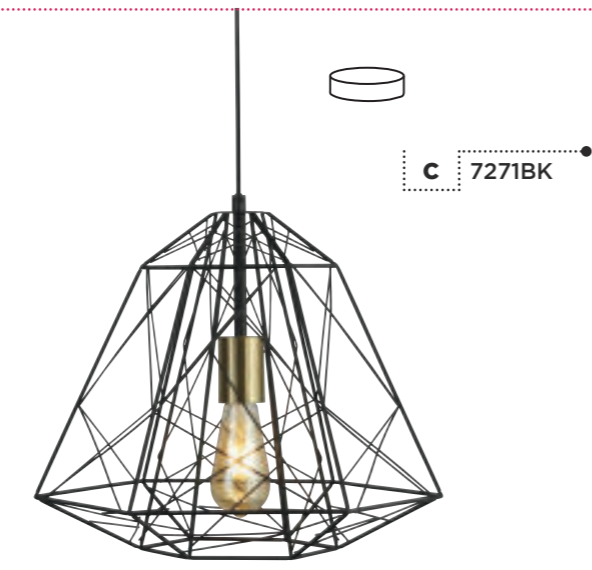

Height Adjustable

Item	Product Code	Finish	Lamp	Max Watt	Dimmable	Dimensions (cm)			
						Drop	Height	Width	Length
A	7813-3CU	Metal. Antique Copper / Crystal Glass	E14	3 x 40W	✓	100	28	38	-
B	6953-3CU	Metal. Antique Copper / Crystal Glass	E14	3 x 40W	✓	120	25	21	60

Height Adjustable

Pumpkin

Geometric Cage

Bell Cage

Item	Product Code	Finish	Lamp	Max Watt	Dimmable	Dimensions (cm)		
						Drop	Height	Width
A	3591CU	Metal. Shiny Copper	E27	1 x 60W	✓	145	42	32
B	3591CC	Metal. Chrome	E27	1 x 60W	✓	145	42	32
C	7271BK	Metal. Black	E27	1 x 60W	✓	150	35	39
D	7271CU	Metal. Shiny Copper	E27	1 x 60W	✓	120	35	39
E	7271CC	Metal. Chrome	E27	1 x 60W	✓	150	35	39