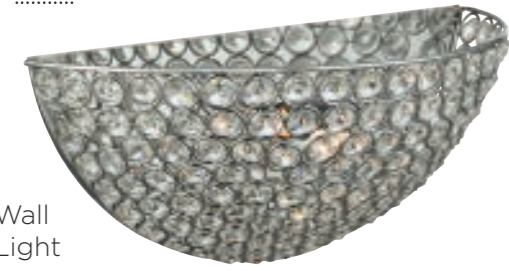

A = Height Adjustable

A 7163-3CC

C 5163-35CC

D 4163-35CC

E 5162-25CC

B 6161CC

Wall Light

Item	Product Code	Finish	Lamp	Max Watt	Dimmable	Dimensions (cm)			
						Drop	Height	Width	Projection
A	7163-3CC	Metal. Chrome / Crystal Glass	G9	3 x 33W	✓	130	21	35	-
B	6161CC	Metal. Chrome / Crystal Glass	G9	2 x 33W	✓	-	13	30	15
C	5163-35CC	Metal. Chrome / Crystal Glass	G9	3 x 33W	✓	-	20	35	-
D	4163-35CC	Metal. Chrome / Crystal Glass	G9	3 x 33W	✓	-	10	35	-
E	5162-25CC	Metal. Chrome / Crystal Glass	G9	3 x 33W	✓	-	15	25	-