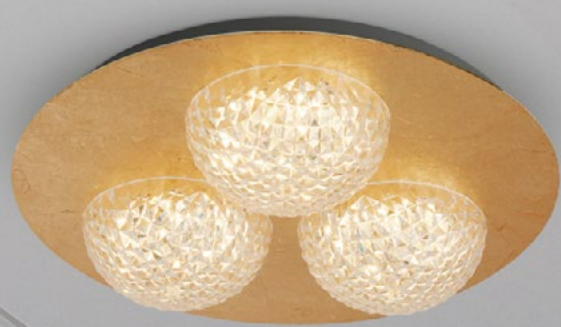

B. 9085-5CC
 Metal.Chrome/Clear Glass
 5x25W H180mm W510mm

A. 32511-5GO

A. 32511-5SI

B. 32511-1GO

C. 32511-3GO

B. 32511-1SI

C. 32511-3SI

A. 32511-5GO
Metal.Gold Leaf/Clear Acrylic Shade
33W 3000K H77mm W430mm
L430mm