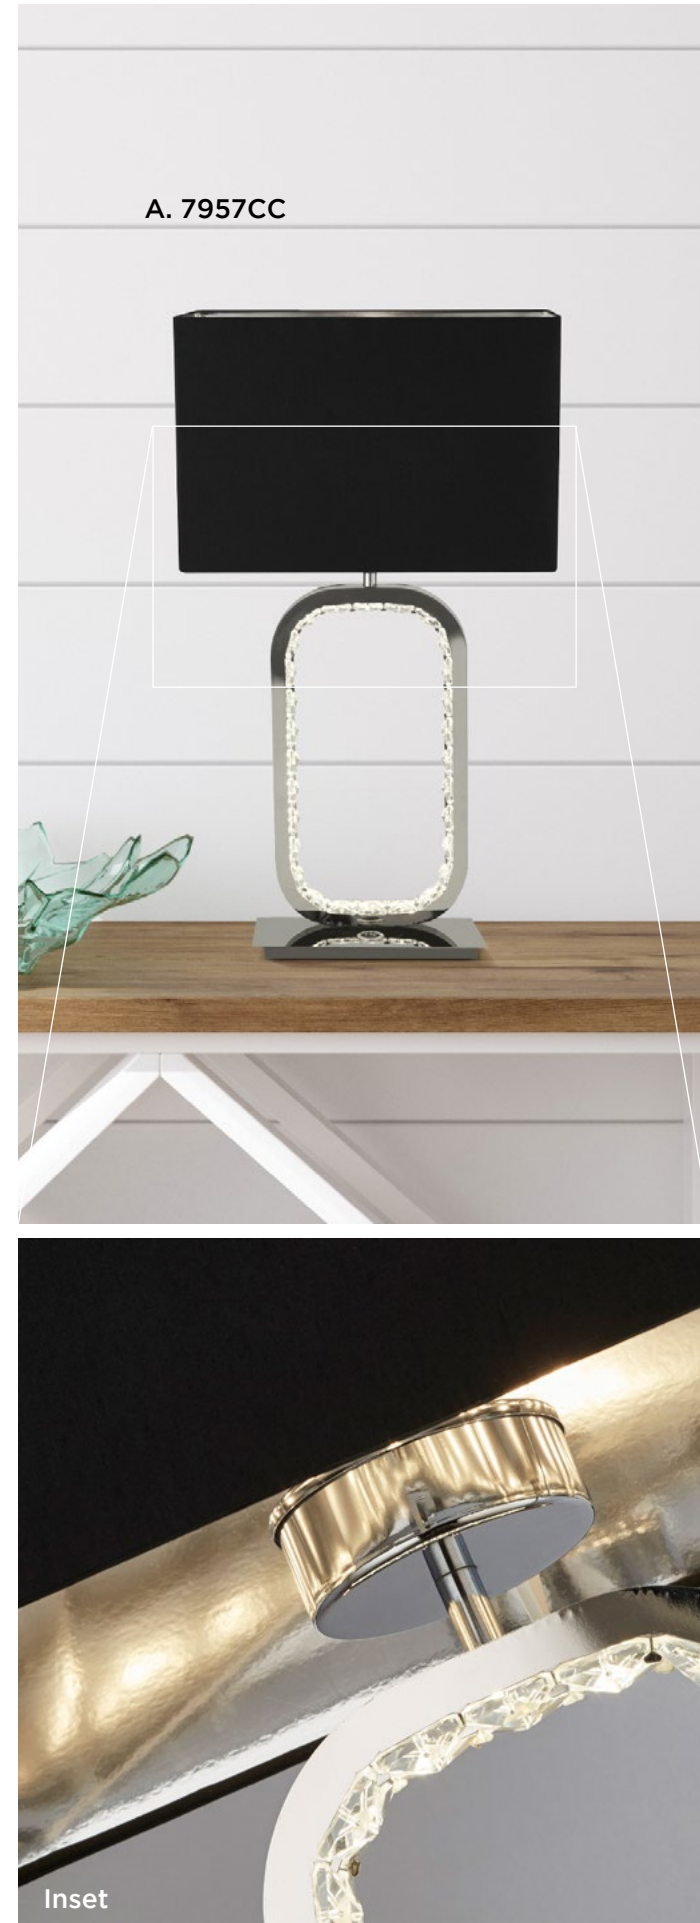

A. 7957CC. EU7957CC
Metal.Chrome/Crystal Glass/Black Shade
60W + 5W 3000K H570mm W200mm
L300mm