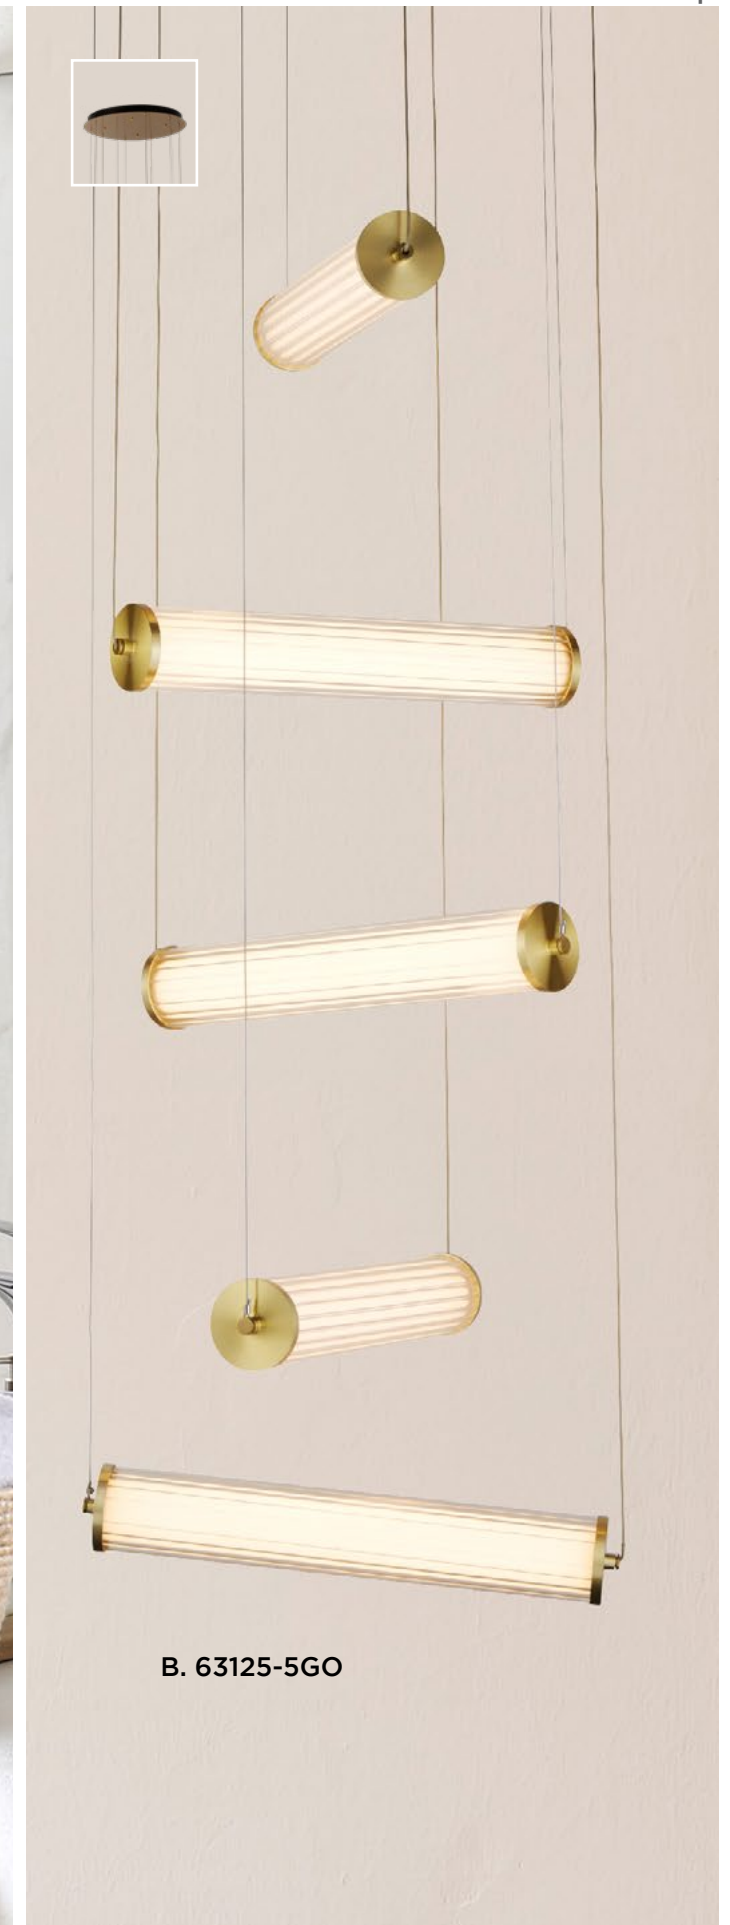

A. 63126-1GO

B. 63125-5GO

B. 63125-1BK

C. 63126-1BK

A. 63125-1GO
Metal.Gold/Clear/White Glass Shade
18W 2700K H85mm W430mm P135mm
Spare Glass: GO63125

B. 63125-1BK
Metal.Black/Clear/White Glass Shade
18W 2700K H85mm W430mm P135mm
Spare Glass: GO63125