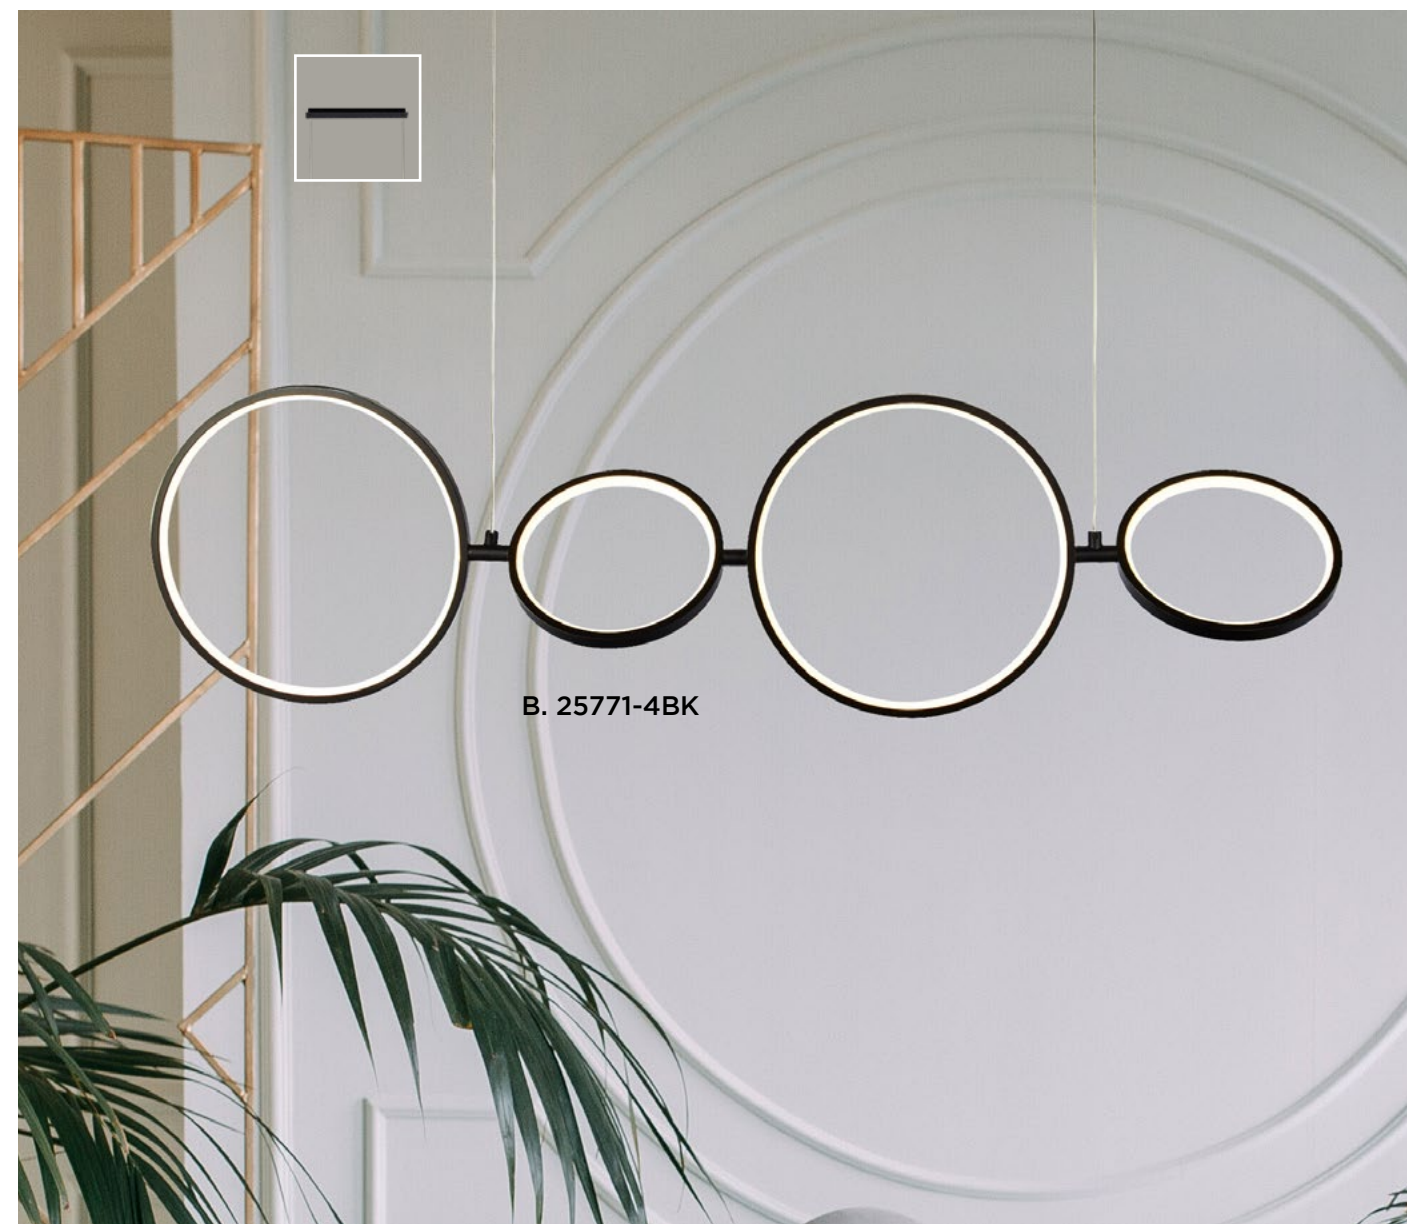

B. 25771-4BK

A. 25772-4BK
Metal.Matt Black/White
34W 2700K H55mm W340mm
L965mm

B. 25771-4BK
Metal.Matt Black/White
34W 2700K D1500mm W70mm
L1090mm