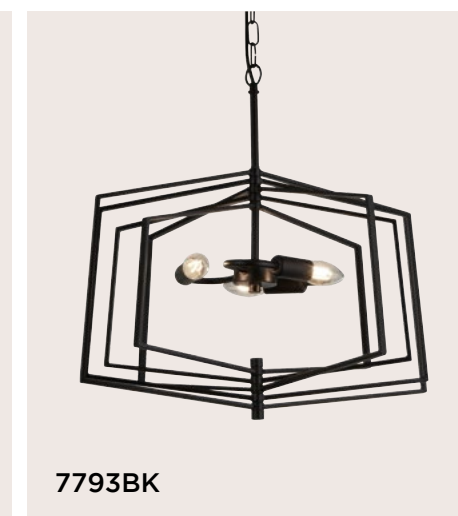

B. 4631BK
 Metal.Matt Black/Bronze
 60W H770mm D1500mm
 W250mm L250mm

A. 7793BK

C. 7971BK

B. 7973BK

7793BK

7793BK

7793BK

A. 7793BK
 Metal.Matt Black
 3x60W H500mm D1020mm
 W500mm L500mm