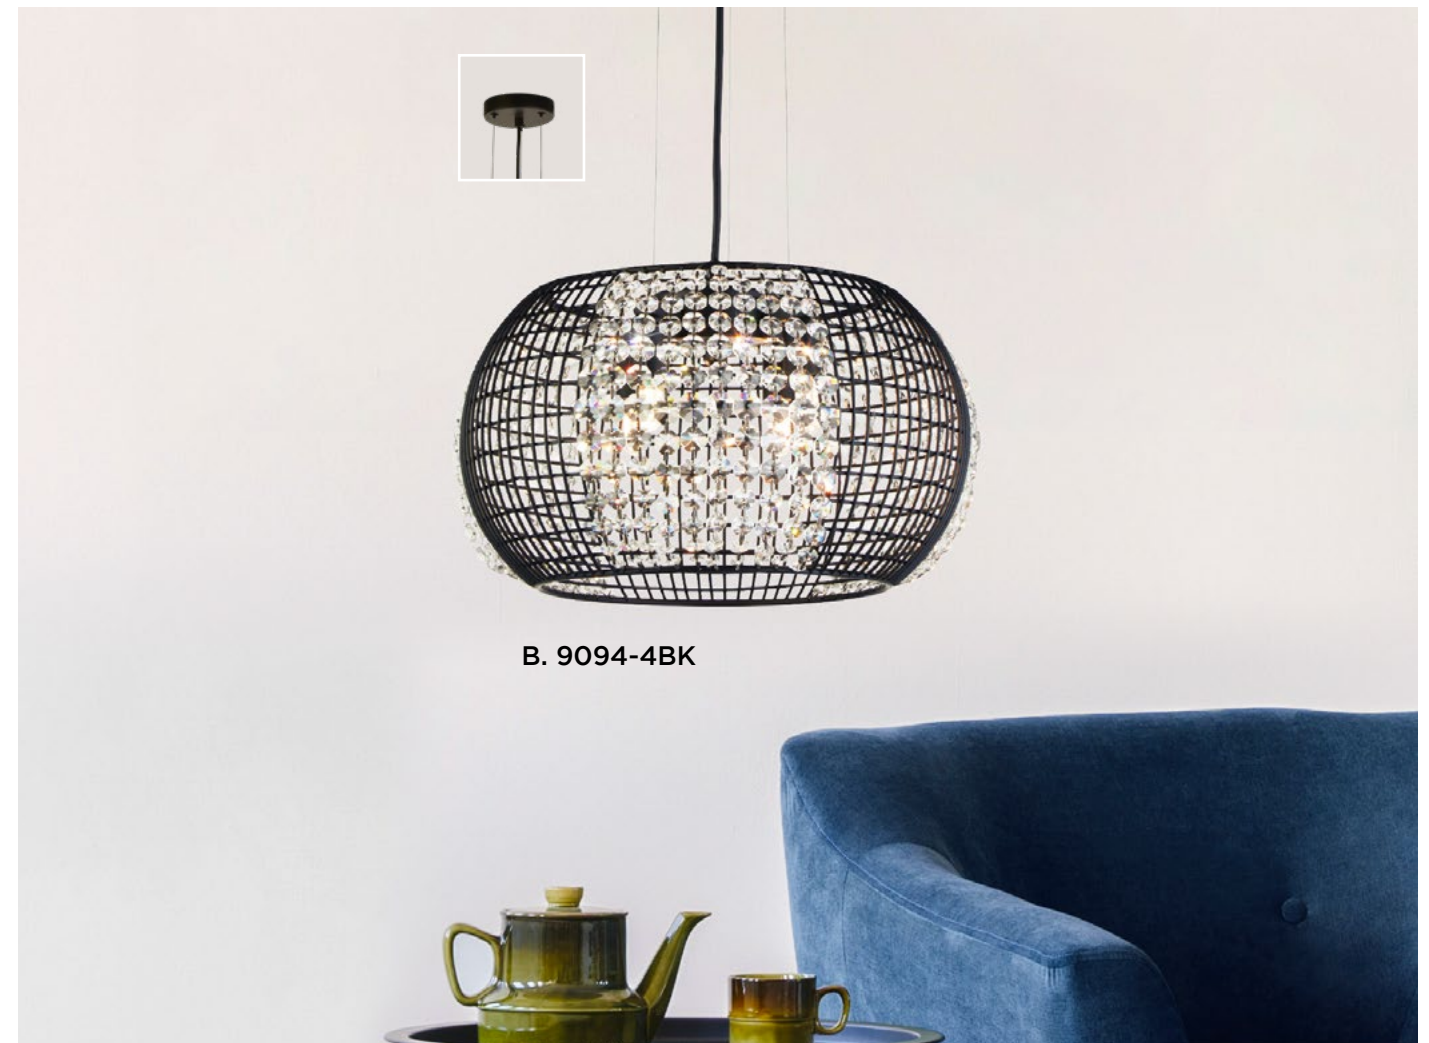

B. 43581-1SN
Metal.Satin Nickel/Clear Glass Shade
40W H540mm D1300mm W240mm
L240mm

A. 0981-1BG

A. 0981-1BG
 Metal.Black/Gold Highlights
 60W H340mm D1200mm
 W350mm L350mm

A. 9095-5BK

B. 9094-4BK

A. 9095-5BK
 Metal.Matt Black/Crystal Glass
 5x33W H220mm D1500mm
 W300mm L770mm