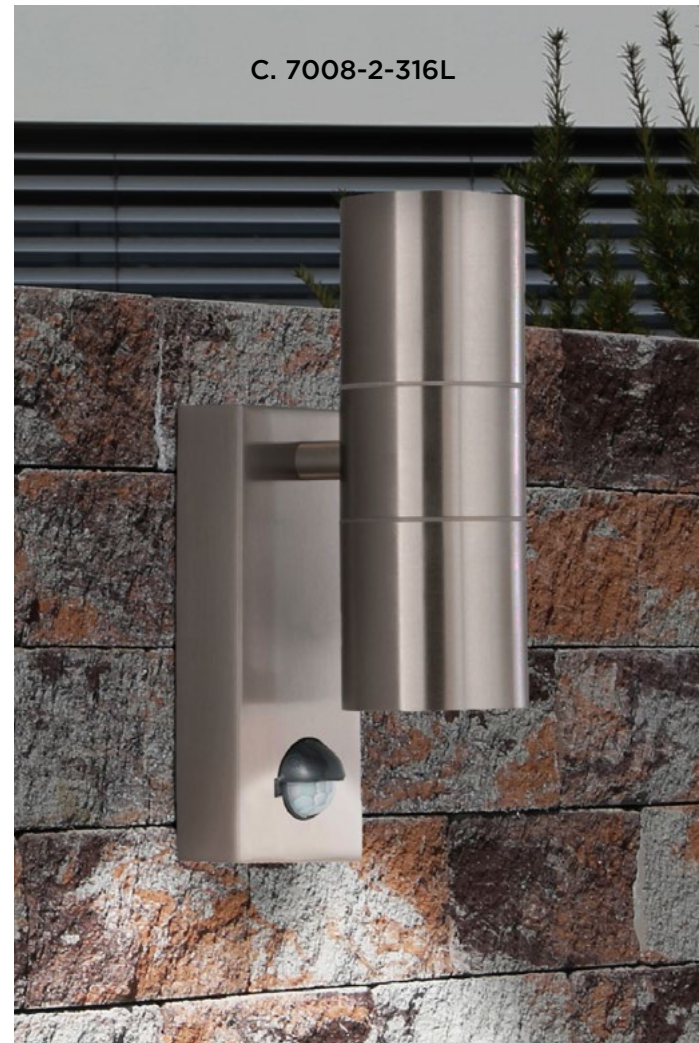

A. 8631BK

A. 8631BK
 Die Cast Aluminium.Dark Grey/Clear Glass Shade
 60W H290mm W120mm P160mm
 Spare Glass: GO8631

A. 6871BK

B. 6871GY

A. 2572GY

B. 2572BK

C. 6872BK

D. 6872GY