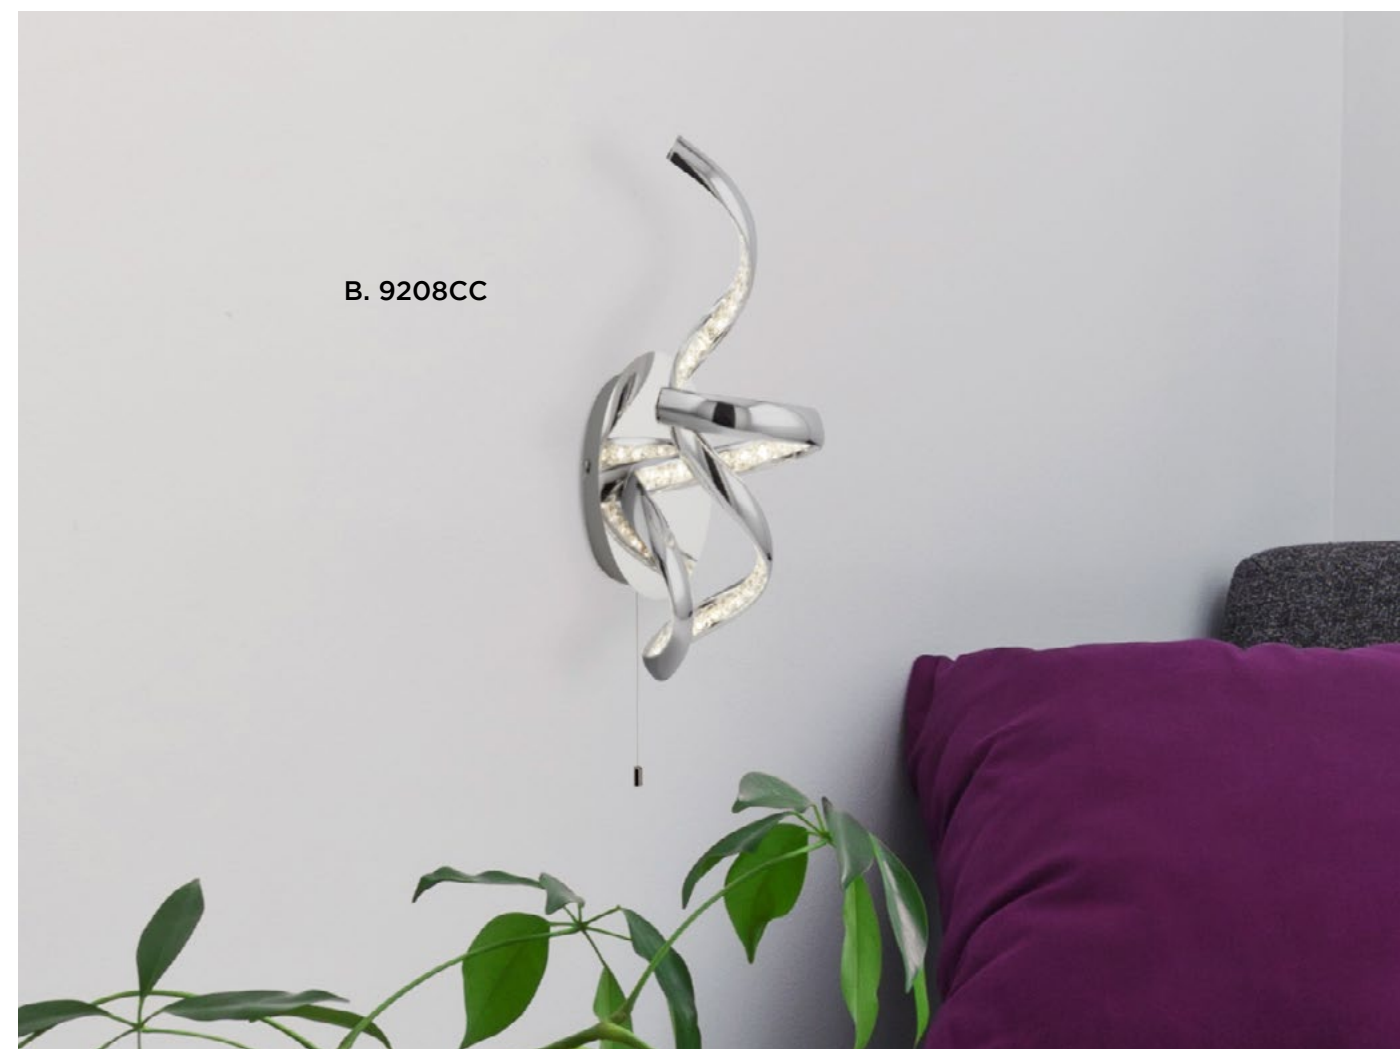

B. 9218CC

A. 9219CC. EU9219CC
 Metal.Chrome/Crystal Glass Shade
 30W 4000K H1470mm W250mm
 L250mm

A. 9233-3CC

B. 9208CC

A. 9233-3CC
 Metal.Chrome/Crystal Glass Shade
 38W 4000K H250mm W750mm

B. 9208CC
 Metal.Chrome/Crystal Glass Shade
 15.5W 4000K H380mm W170mm
 P200mm