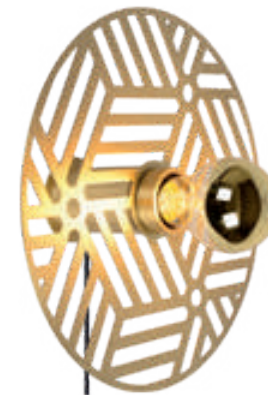

- 1xE27/40 W/excl.
- Shade Ø 25
- Shade Ø 40
- Shade Ø 40/H 6,6cm
- H 7,5cm
- H 16cm
- H 50cm
- colors brass plating
- steel

05431/01/02

05131/01/02

05231/01/02
On/Off Switch - In The Cord

05231/01/02
05131/01/02
05431/01/02
05231/01/02
05131/01/02
05431/01/02