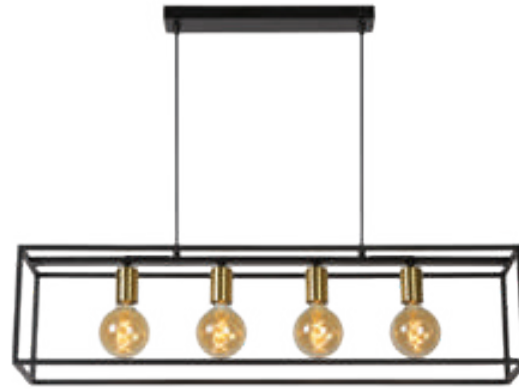

00424/04/30