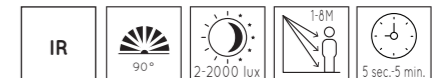

- 2x GU10/LED 5W/ 2700K/350lm/incl.
- H 17/W 12/D 6,3 cm 14867/11/12,30
- H 22,5/W 12/D 6,3 cm 14866/10/12,30
- H 16/W 12/D 6,3 cm 14866/05/12,30
- H 11,5/W 12/D 6,3 cm 14867/05/12,30
- colors black & satin chrome
- stainless steel

spare bulb
49008/05/60