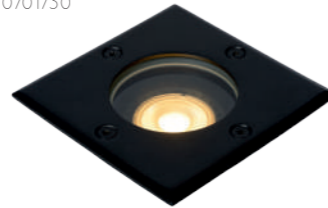

11800/01/30