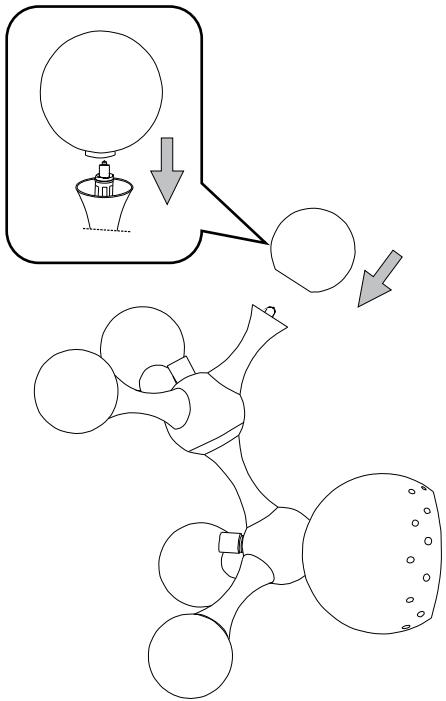

8

IDEAL LUX[®]

REV 16/03/2018

Nodi Bianco AP5

Lampada da parete e soffitto
 Wall and ceiling lamp
 Applique et plafonnier
 Wandleuchte und deckenleuchte
 Lámpara de pared y de techo
 Настенные и Потолочные
 Светильники

max 5 x 20W G4 / 240V
 - 8021696022277 BIANCO

IDEAL LUX s.r.l.
 Via Taglio Destro 32
 30035 Mirano (VE) Italy
 www.ideal-lux.com

IDEAL LUX Warehouse
 Via delle Industrie, 8/D
 30036 Santa Maria di Sala (Venezia)
 8.00 - 12.00 / 13.30 - 17.00