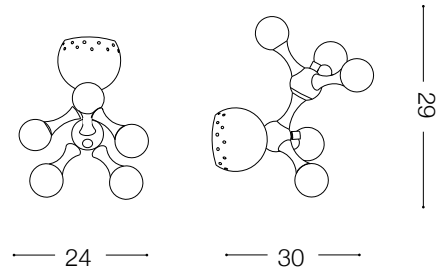

max 5 x 20W G4 / 240V
 - 8021696022277 BIANCO

IDEAL LUX s.r.l.
 Via Taglio Destro 32
 30035 Mirano (VE) Italy
 www.ideal-lux.com

IDEAL LUX Warehouse
 Via delle Industrie, 8/D
 30036 Santa Maria di Sala (Venezia)
 8.00 - 12.00 / 13.30 - 17.00