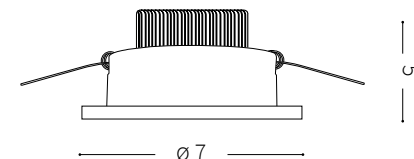

## Delta 1W

Lampada da soffitto  
Ceiling lamp  
Plafonnier  
Deckenleuchte  
Lámpara de techo  
Потолочные светильники

**LED**

1W LED / 220~240V  
50/60Hz  
- 8021696062389 BIANCO

IDEAL LUX s.r.l.  
Via Taglio Destro 32  
30035 Mirano (VE) Italy  
www.ideal-lux.com