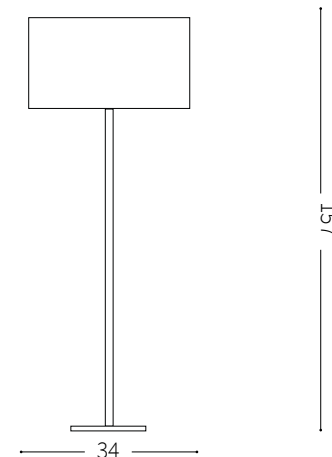

REV 22/01/2019

Kronplatz PT1

Lampada da terra
Floor lamp
Lampadaire
Stehleuchte
Lámpara de pie
Торшеры

max 1 x 60W E27 / 220~240V
50/60Hz
- 8021696110882 CANVAS

IDEAL LUX s.r.l.

Via Taglio Destro 32
30035 Mirano (VE) Italy
www.ideal-lux.com