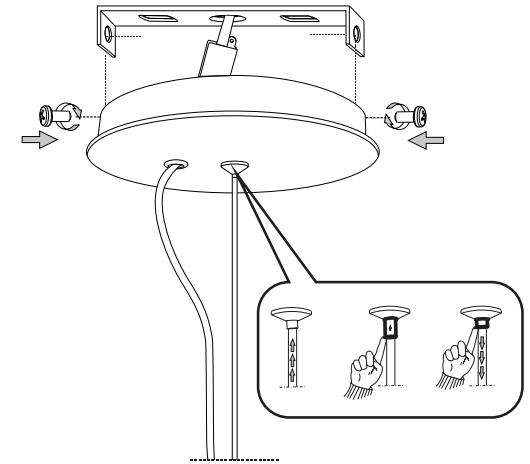

Via Taglio Destro 32
30035 Mirano (VE) Italy
www.ideal-lux.com

IDEAL LUX Warehouse

Via delle Industrie, 8/D
30036 Santa Maria di Sala (Venezia)
8.00 - 12.00 / 13.30 - 17.00

1

2

3

4

5