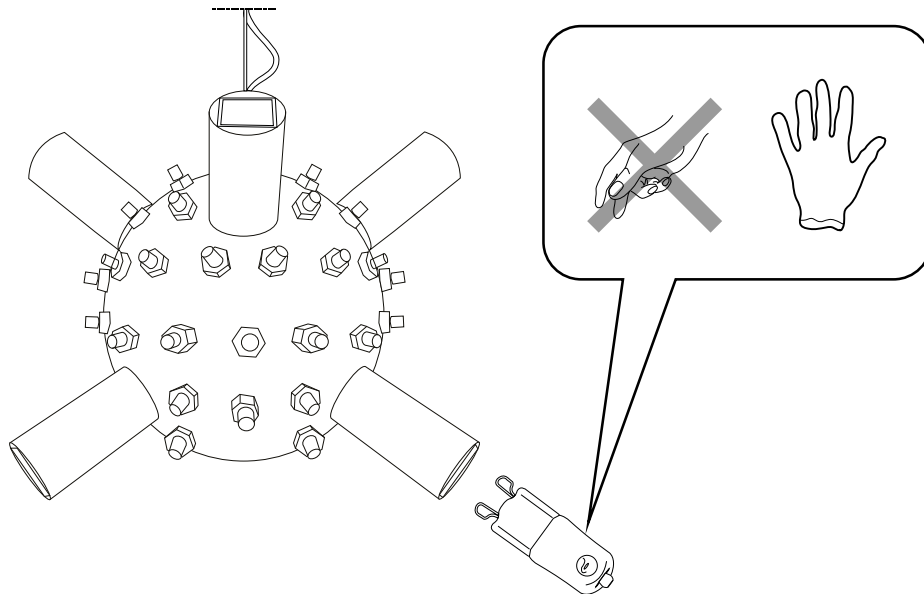

Via Taglio Destro 32
30035 Mirano (VE) Italy
www.ideal-lux.com

IDEAL LUX Warehouse

Via delle Industrie, 8/D
30036 Santa Maria di Sala (Venezia)
8.00 - 12.00 / 13.30 - 17.00

1

2

3

4

5