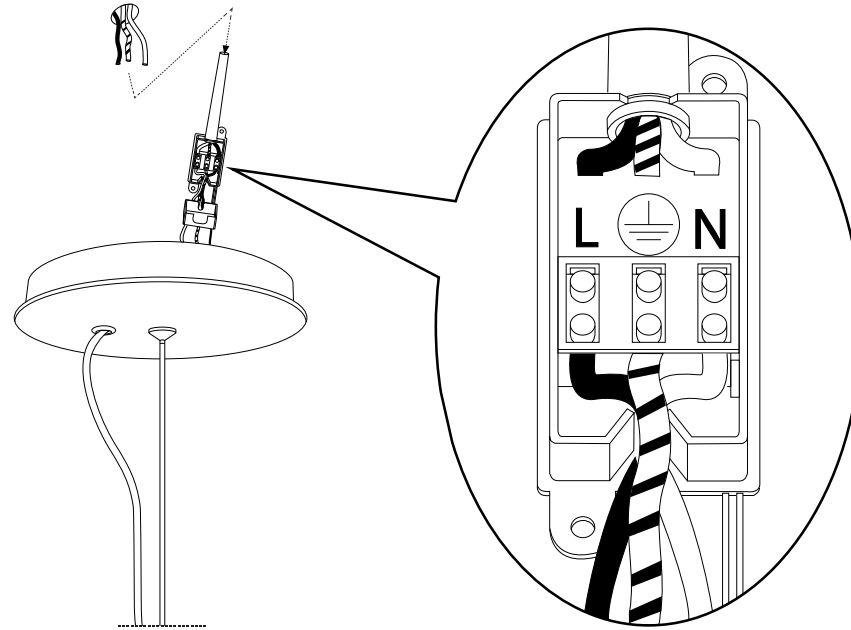

REV 25/01/2019

Pauline SP8

Lampada a sospensione
Suspension lamp
Suspension
Pendelleuchte
Lámpara colgante
Люстры и подвесы

max 8 x 40W G9 / 220~240V
50/60Hz
- 8021696115801 FUMÈ

80 - 130

ø 53

IDEAL LUX s.r.l.

Via Taglio Destro 32
30035 Mirano (VE) Italy
www.ideal-lux.com

IDEAL LUX Warehouse

Via delle Industrie, 8/D
30036 Santa Maria di Sala (Venezia)
8.00 - 12.00 / 13.30 - 17.00

1

2

3

4

5