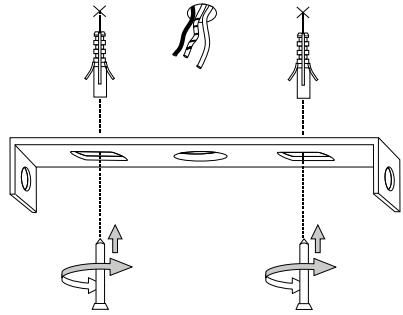

REV 25/01/2019

Pauline SP8

Lampada a sospensione
Suspension lamp
Suspension
Pendelleuchte
Lámpara colgante
Люстры и подвесы

max 8 x 40W G9 / 220~240V
50/60Hz
- 8021696115801 FUMÈ

80 - 130

ø 53

IDEAL LUX s.r.l.

Via Taglio Destro 32
30035 Mirano (VE) Italy
www.ideal-lux.com

IDEAL LUX Warehouse

Via delle Industrie, 8/D
30036 Santa Maria di Sala (Venezia)
8.00 - 12.00 / 13.30 - 17.00

1

2

3

4

5