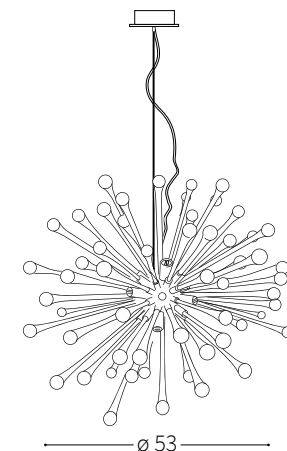

REV 25/01/2019

Pauline SP8

Lampada a sospensione
Suspension lamp
Suspension
Pendelleuchte
Lámpara colgante
Люстры и подвесы

max 8 x 40W G9 / 220~240V
50/60Hz
- 8021696115801 FUMÈ

80 - 130

ø 53

IDEAL LUX s.r.l.

Via Taglio Destro 32
30035 Mirano (VE) Italy
www.ideal-lux.com

IDEAL LUX Warehouse

Via delle Industrie, 8/D
30036 Santa Maria di Sala (Venezia)
8.00 - 12.00 / 13.30 - 17.00

1

2

3

4

5