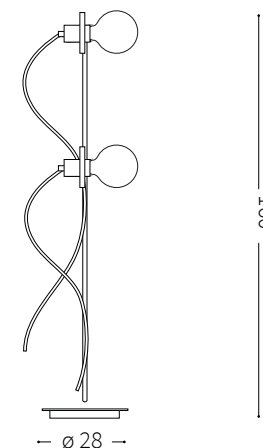

ideal lux®

ideal lux®

REV 28/01/2019

Radio PT2

Lampada da terra
Floor lamp
Lampadaire
Stehleuchte
Lámpara de pie
Торшеры

max 2 x 60W E27 / 220~240V
50/60Hz
- 8021696119458 BIANCO
- 8021696119410 CROMO

IDEAL LUX s.r.l.

Via Taglio Destro 32
30035 Mirano (VE) Italy
www.ideal-lux.com

IDEAL LUX Warehouse

Via delle Industrie, 8/D
30036 Santa Maria di Sala (Venezia)
8.00 - 12.00 / 13.30 - 17.00

IDEAL LUX s.r.l.

Via Taglio Destro 32
30035 Mirano (VE) Italy
www.ideal-lux.com