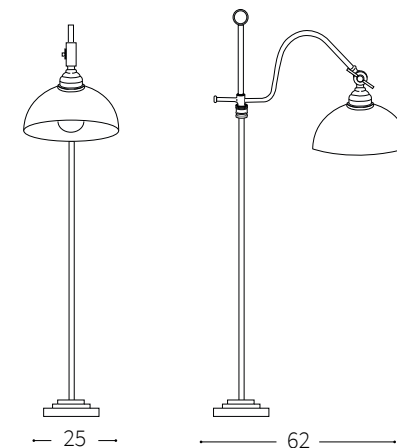

## Amsterdam PT1

Lampada da terra  
Floor lamp  
Lampadaire  
Stehleuchte  
Lámpara de pie  
Торшеры

max 1 x 60W E27 / 220~240V  
50/60Hz  
- 8021696129242 BRUNITO  
- 8021696131719 CROMO

137 - 168

— 25 —