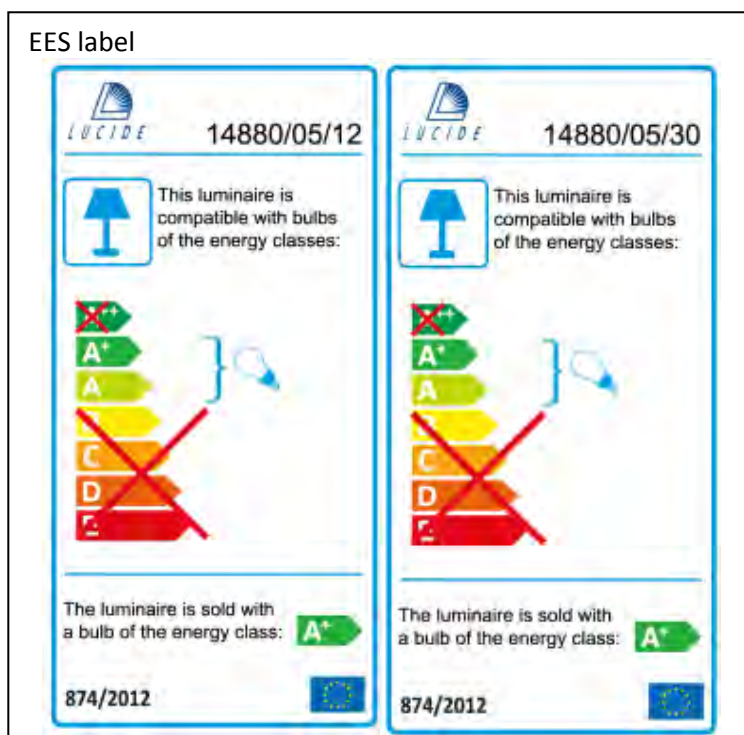

Garantiebestimmungen:

Lucide NV garantiert für einen Zeitraum von 2 Jahren ab Kaufdatum und Kauf durch den Endkunden, dass das gelieferte Produkt frei von Material- und Herstellungsfehlern ist, sofern das Produkt gemäß der Bedienungsanleitung installiert und gewartet wird.
Von der Garantie ausgenommen: 1. Gebrochene Glasteile der Fassung werden nur innerhalb von 14 Tagen ab Kauf durch den Endkunden ersetzt. 2. Normaler Verschleiß, Verfärbungen aufgrund des normalen Gebrauchs. 3. Beschädigungen aufgrund externer Ursachen wie Feuer, Wasser, unsachgemäße Nutzung/ Installation oder Wartung des Produkts.
Kunden müssen das defekte Produkt/Teil und den Originalkaufbeleg einsenden, um Garantieansprüche geltend zu machen.

Other languages of the manual and further explanations can be found on our website.