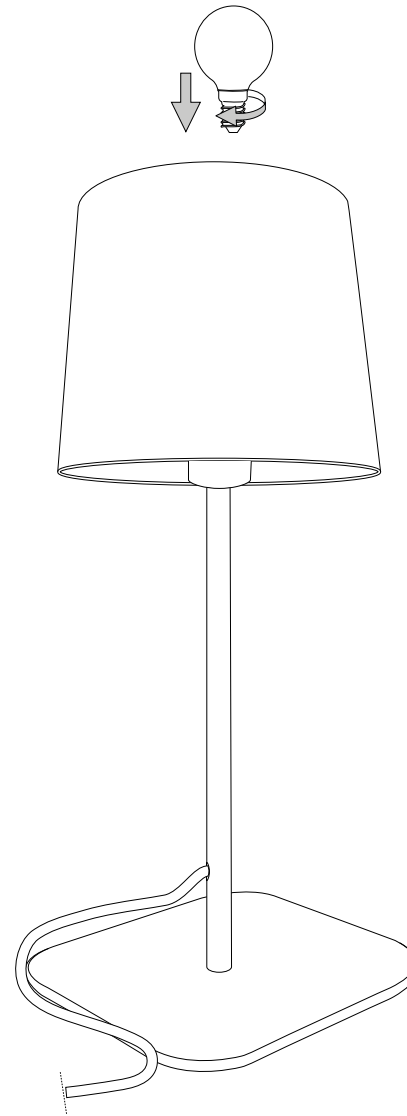

IDEAL LUX Warehouse

Via delle Industrie, 8/D
30036 Santa Maria di Sala (Venezia)
8.00 - 12.00 / 13.30 - 17.00

①

②

③

④