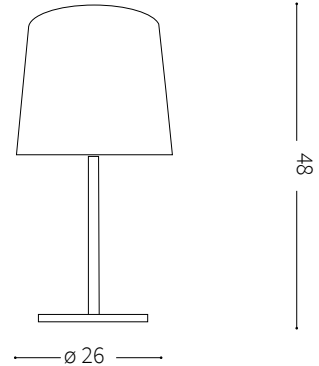

REV 24/01/2019

Nordik TL1

Lampada da tavolo
Table lamp
Lampe de table
Tischlampe
Lámpara de sobremesa
Настольные лампы

max 1 x 60W E27 / 220~240V
50/60Hz
- 8021696161686 NERO

IDEAL LUX s.r.l.

Via Taglio Destro 32
30035 Mirano (VE) Italy
www.ideal-lux.com