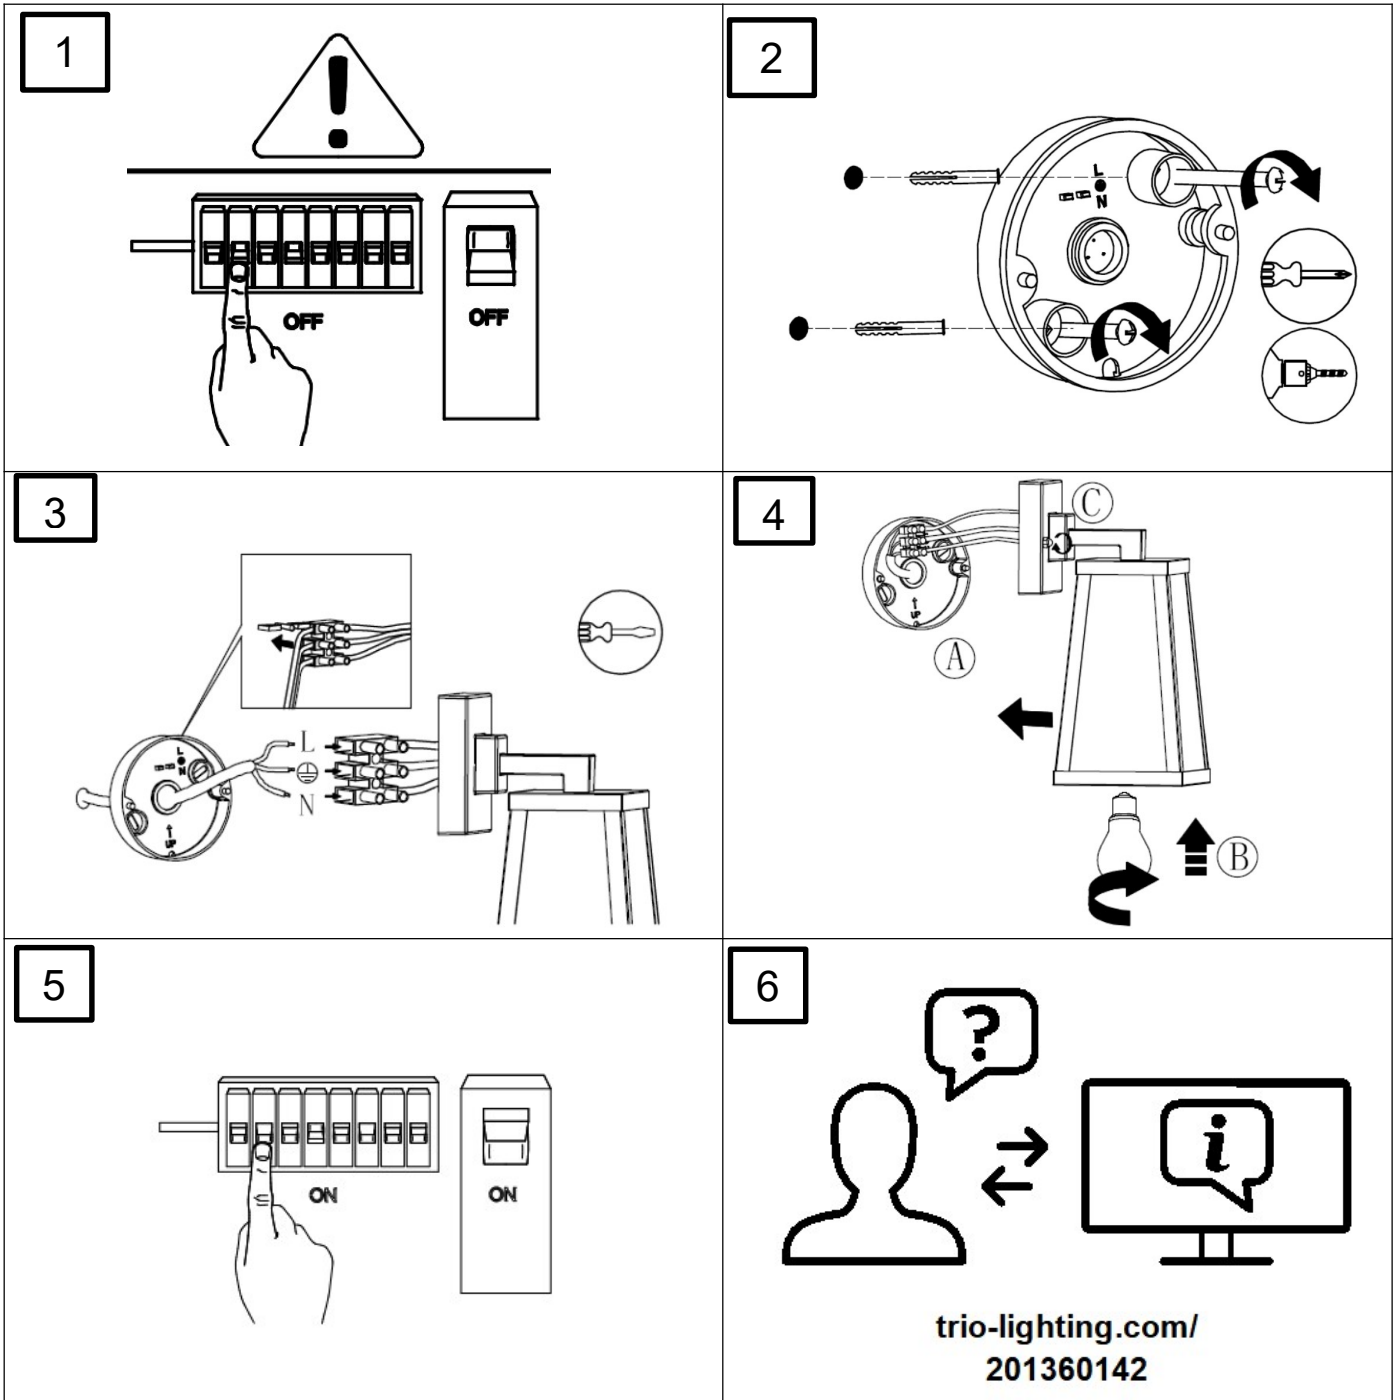

(SR) UPOZORENJE!

Prije početka montaže, pažljivo pročitajte sigurnosne upute!

230V ~ 50Hz, 1 x E27 / max. 40W