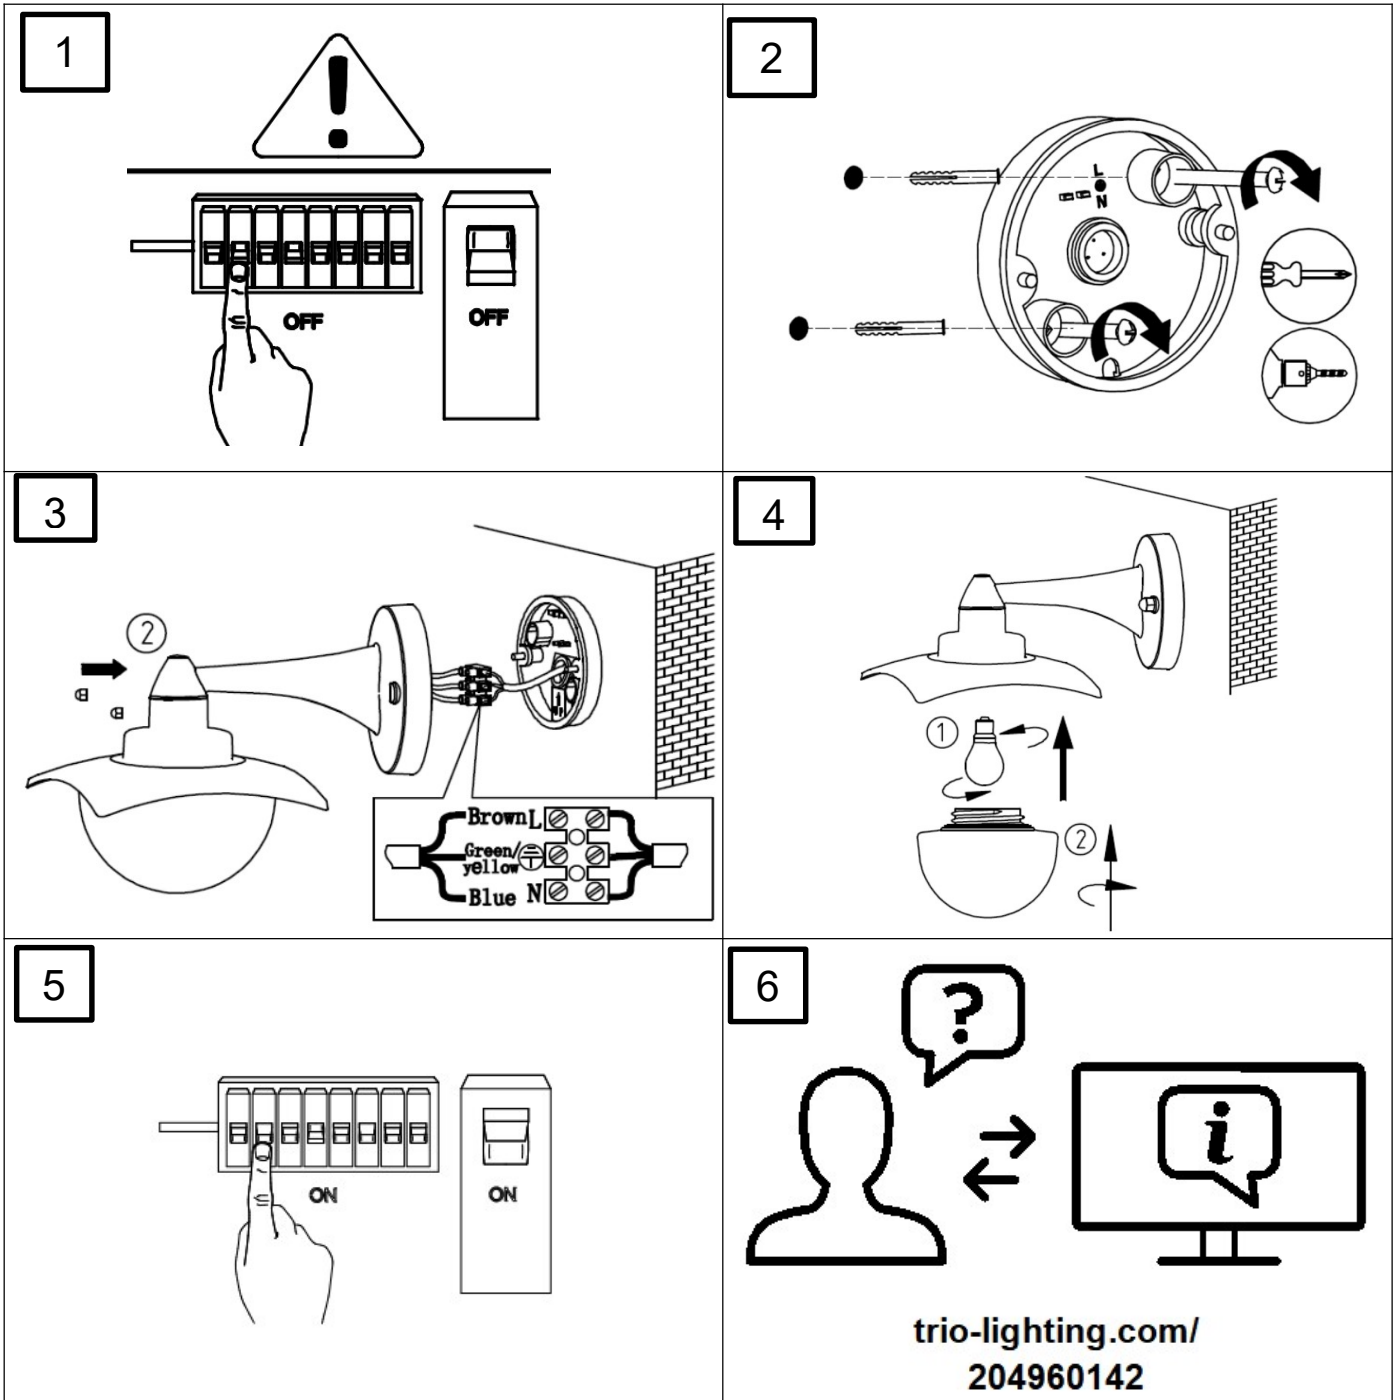

(SR) UPOZORENJE!

Prije početka montaže, pažljivo pročitajte sigurnosne upute!

230V ~ 50Hz, 1 x E27 / max. 40W