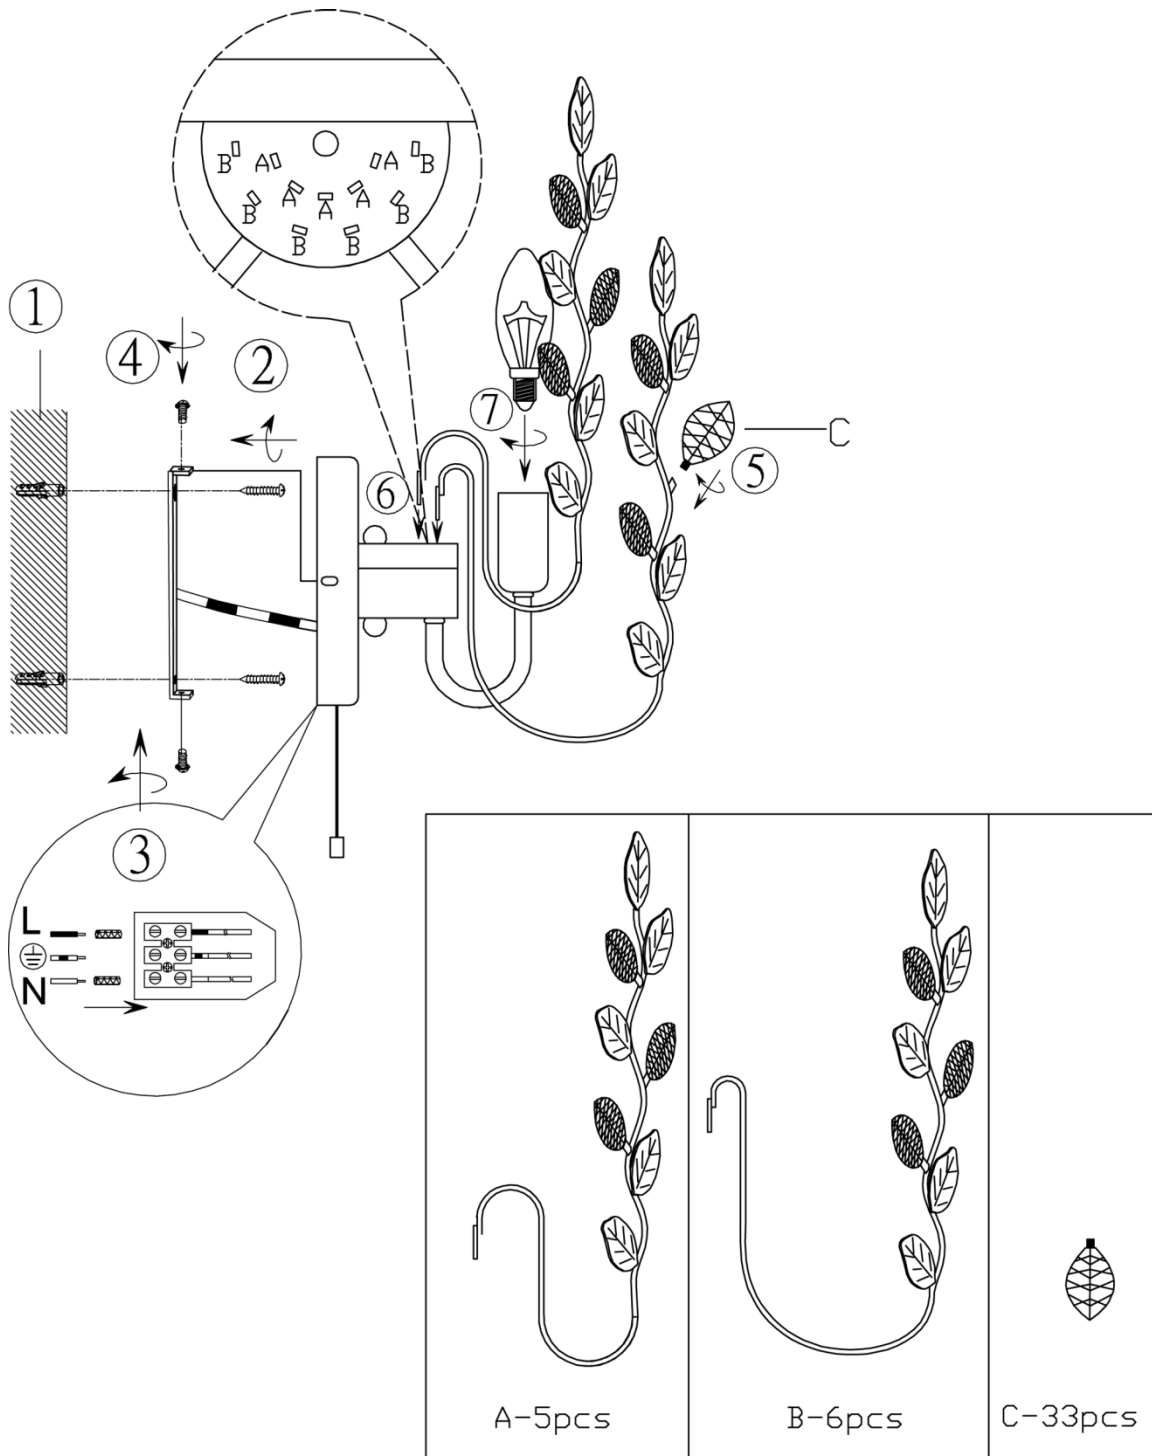

230V ~ 50Hz, 2 x E14 / max. 28W