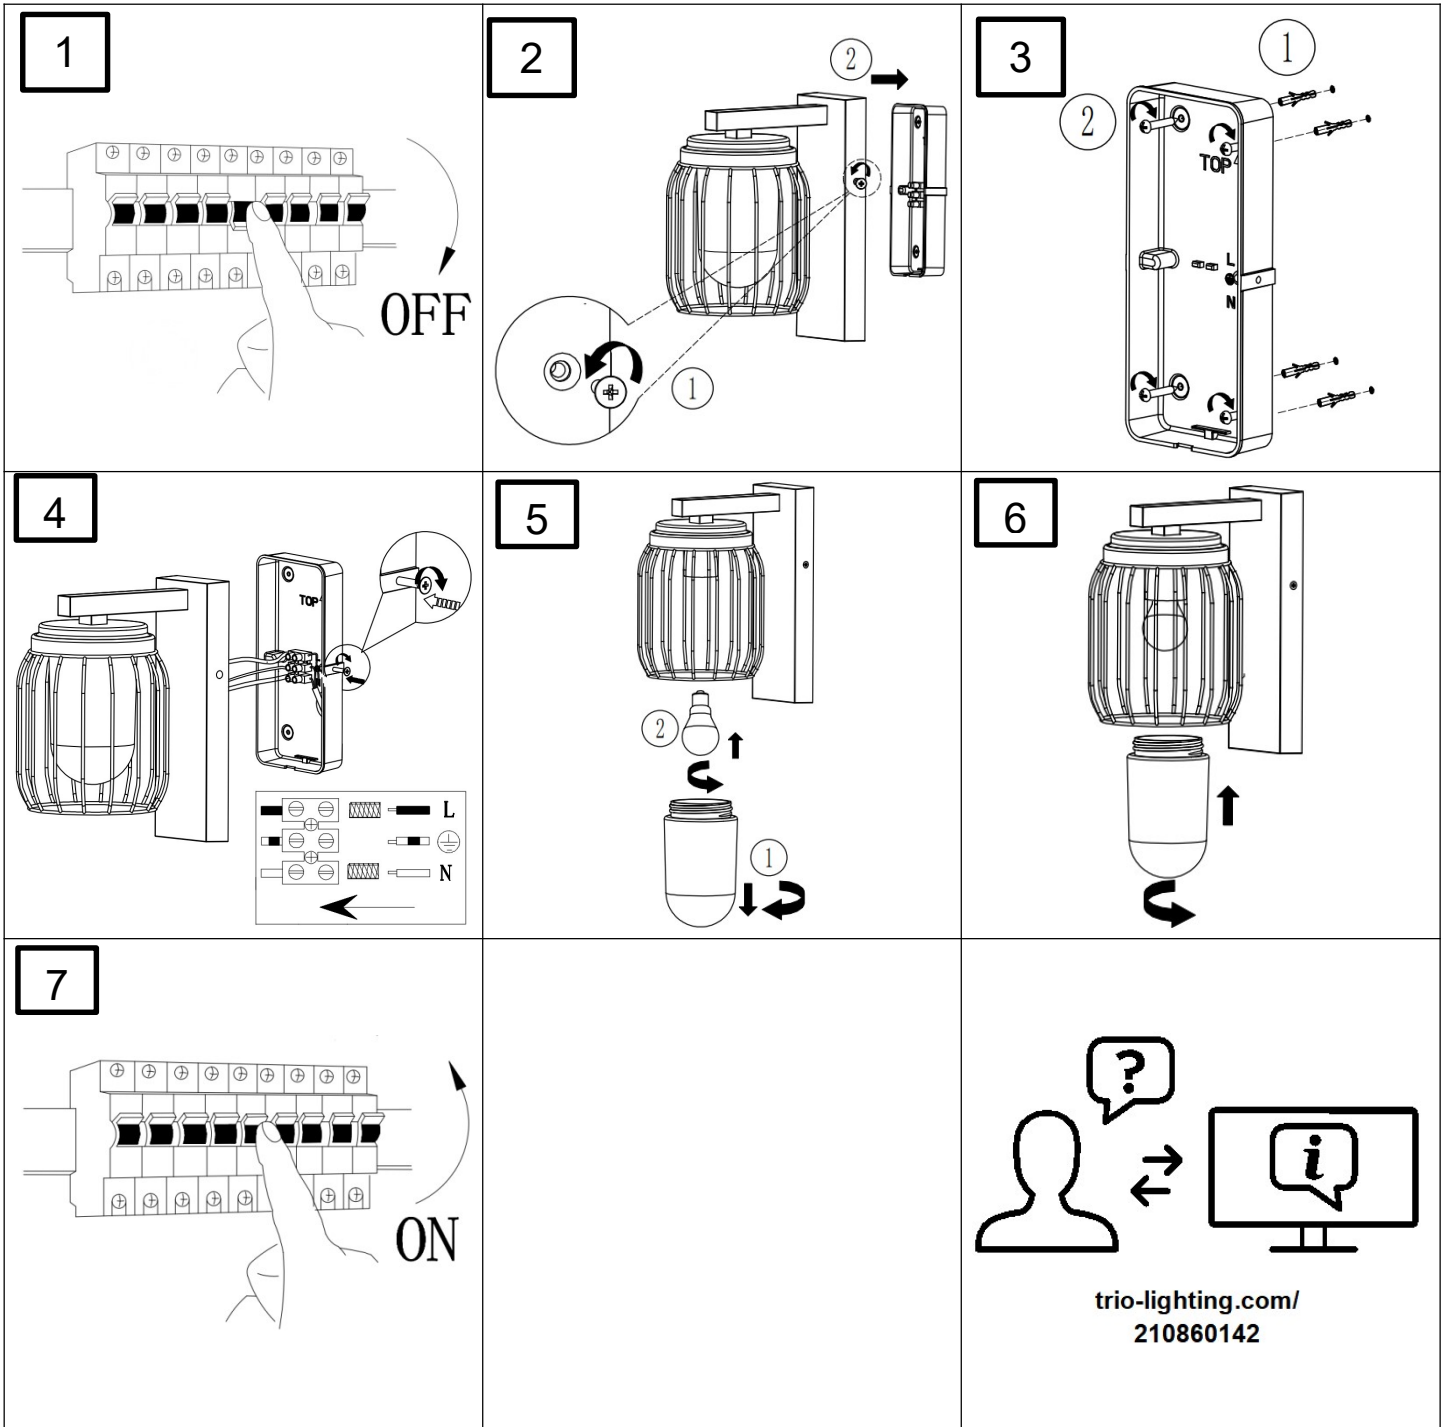

Norėdami saugiai ir teisingai sumontuoti šviestuv vadovaukitės šia instrukcija!

**(ET) HOIATUS!**

Enne monteerimist lugege ohutusjuhised tähelepanelikult läbi!

**(DA) OBS!**

Læs sikkerhedsinformationen nøje, før du monterer produktet!

**(UK) ПОПЕРЕДЖЕННЯ!**

Перед розбиранням, будь ласка, уважно прочитайте інструкції з техніки безпеки!

230V ~ 50Hz, 1 x E27 Max. 40W