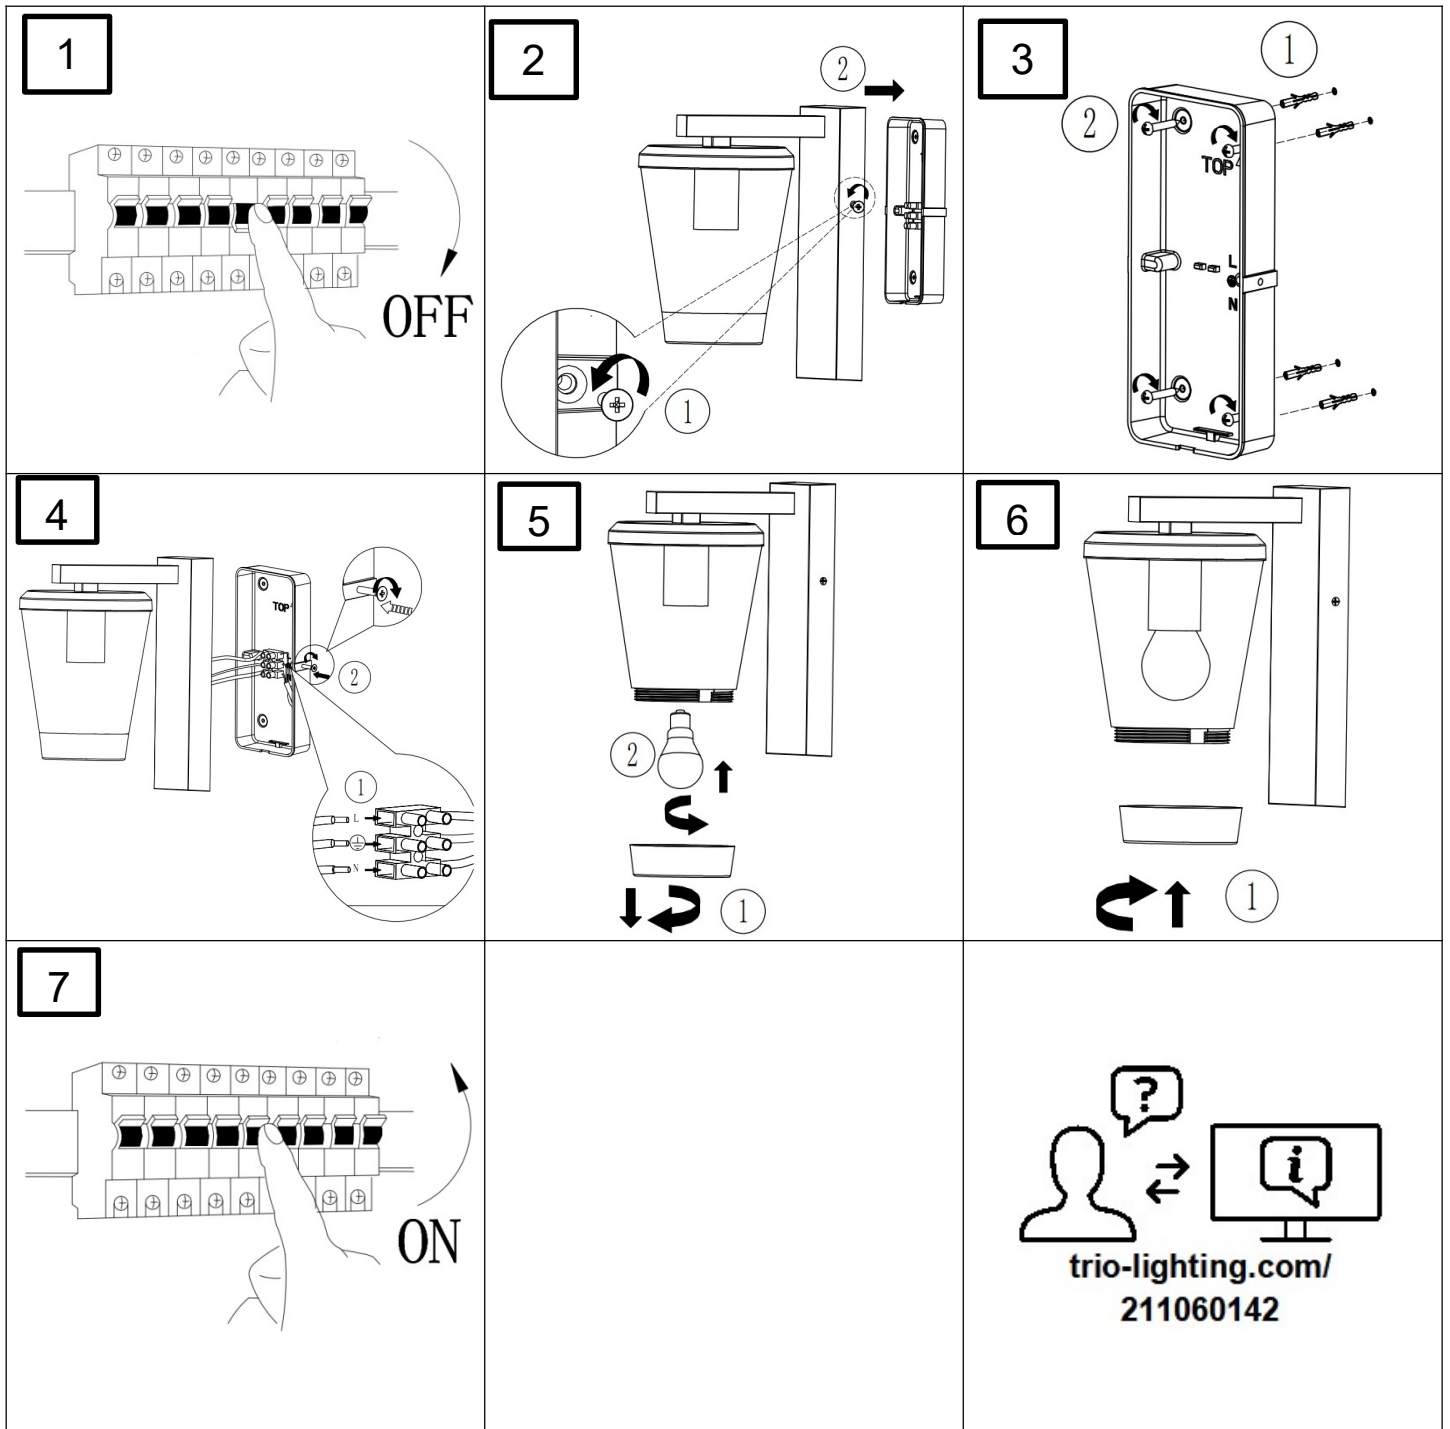

(SR) UPOZORENJE!

Prije početka montaže, pažljivo pročitajte sigurnosne upute!

(UK) ПОПЕРЕДЖЕННЯ!

Перед розбиранням, будь ласка, уважно прочитайте інструкції з техніки безпеки!

230V ~ 50Hz, 1 x E27 Max. 40W