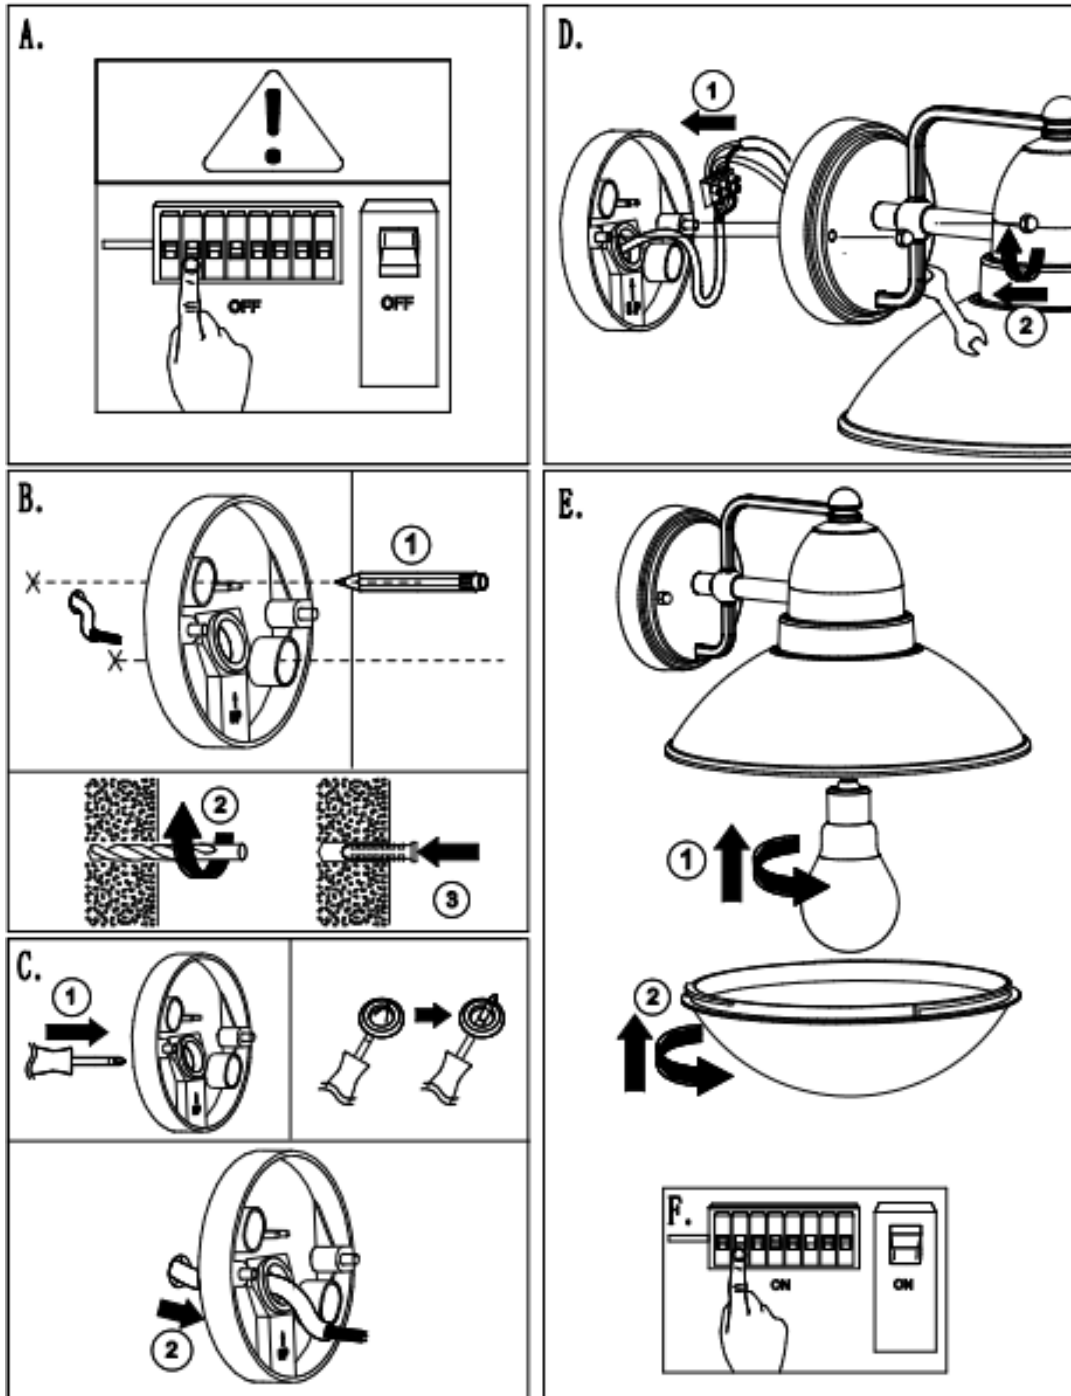

Norėdami saugiai ir teisingai sumontuoti šviestuv vadovaukitės šia instrukcija!

**(ET) HOIATUS!**

Enne monteerimist lugege ohutusjuhised tähelepanelikult läbi!

**(DA) OBS!**

Læs sikkerhedsinformationen nøje, før du monterer produktet!

**(NO) ADVARSEL!**

Les sikkerhetsinformasjonen nøye før du monterer produktet!

**(LV) UZMANĪBU!**

Pirms montāžas uzmanīgi izlasiet drošības norādījumus!

230V ~ 50Hz, 1 x E27 / max. 60W