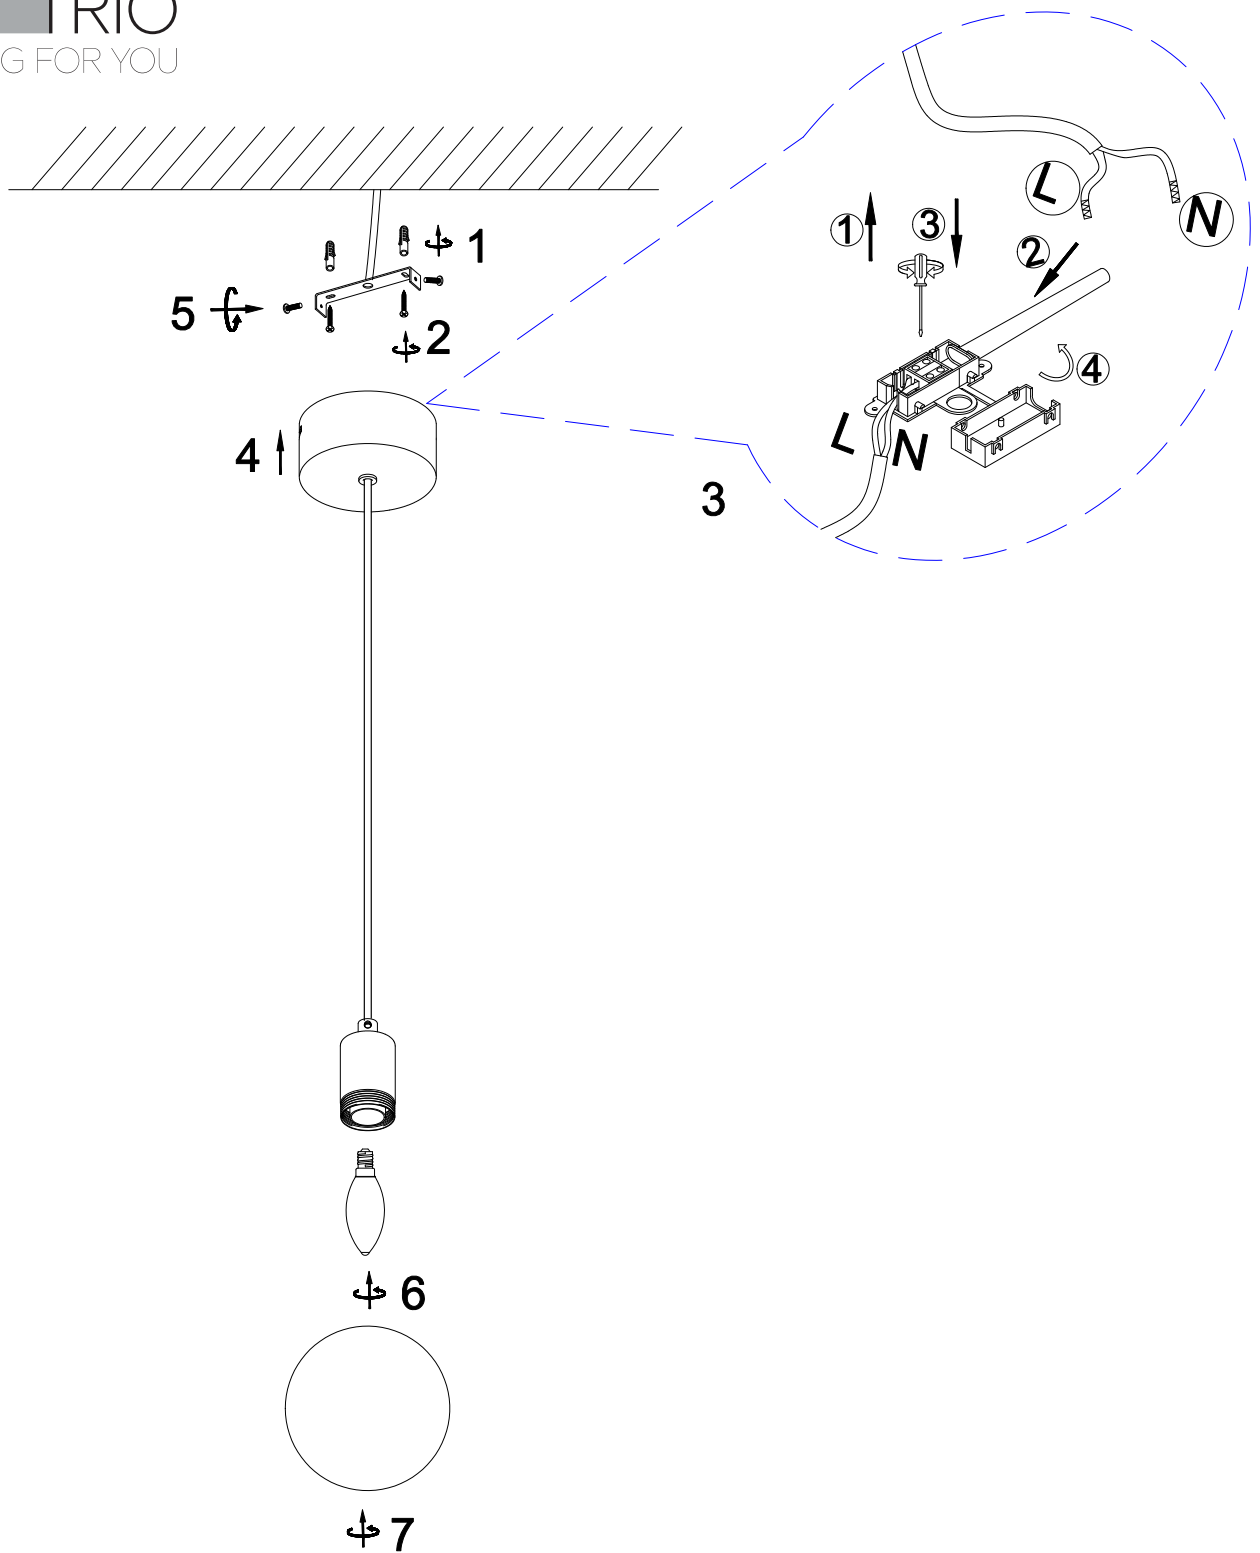

230V ~ 50Hz, 1 x E14 max.28W