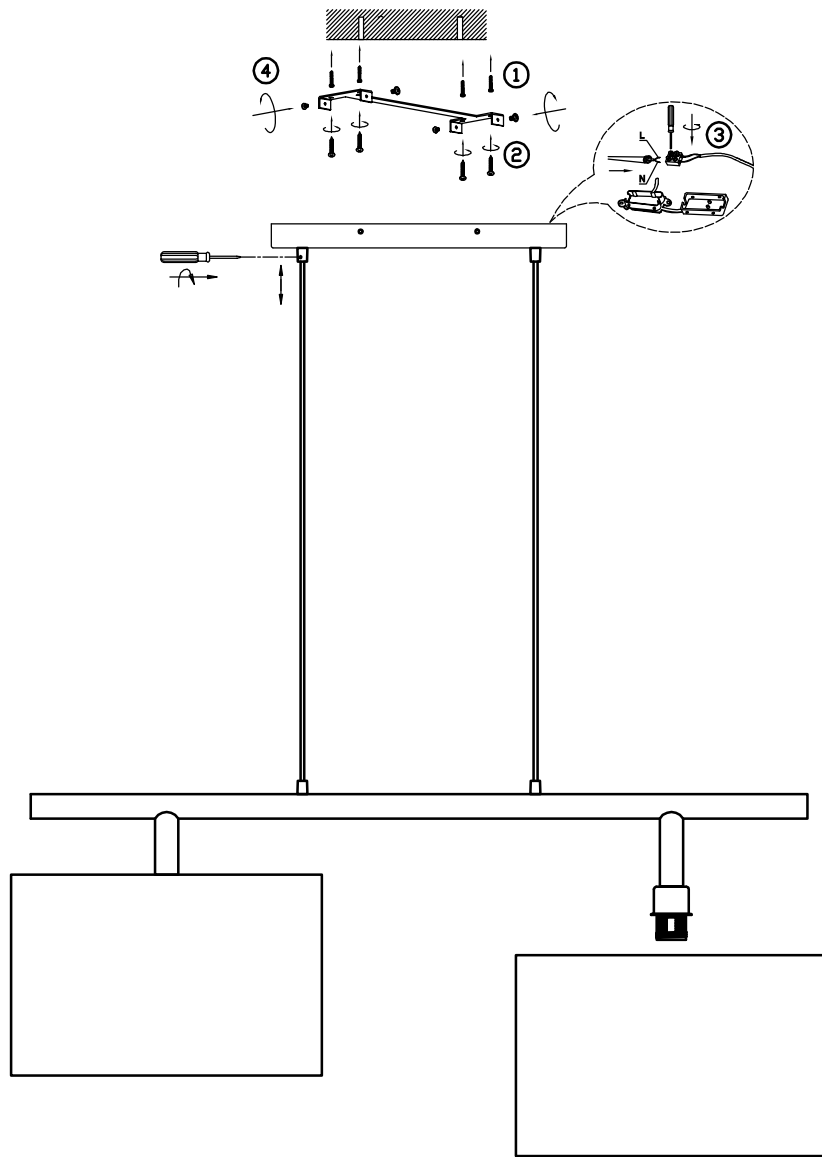

(SR) UPOZORENJE!

Prije početka montaže, pažljivo pročitajte sigurnosne upute!

230V~ 50Hz, 2xE27/ max.60W

trio-lighting.com/
301200201