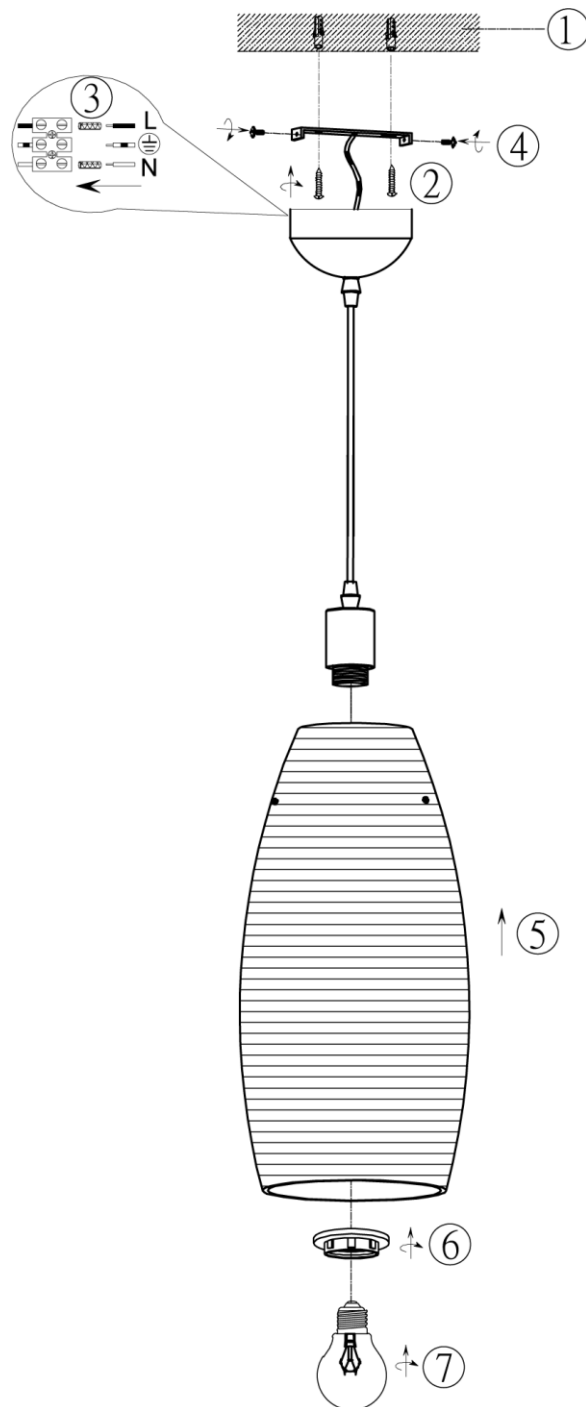

230V ~ 50Hz, 1 x E27 / max. 40W