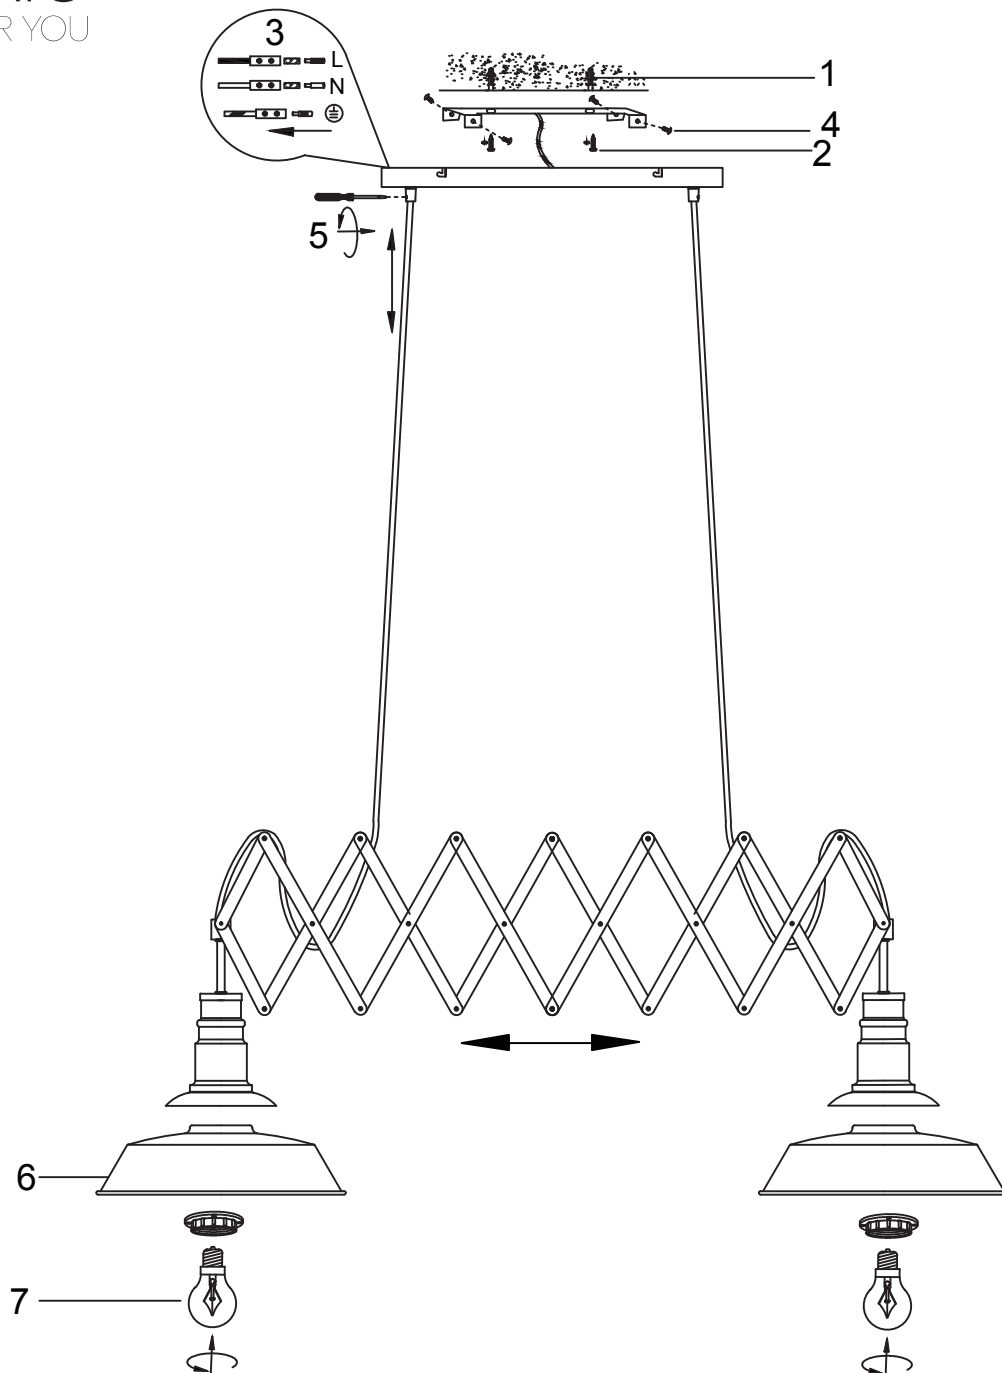

230V ~ 50Hz, 2 x E27 / max. 42W