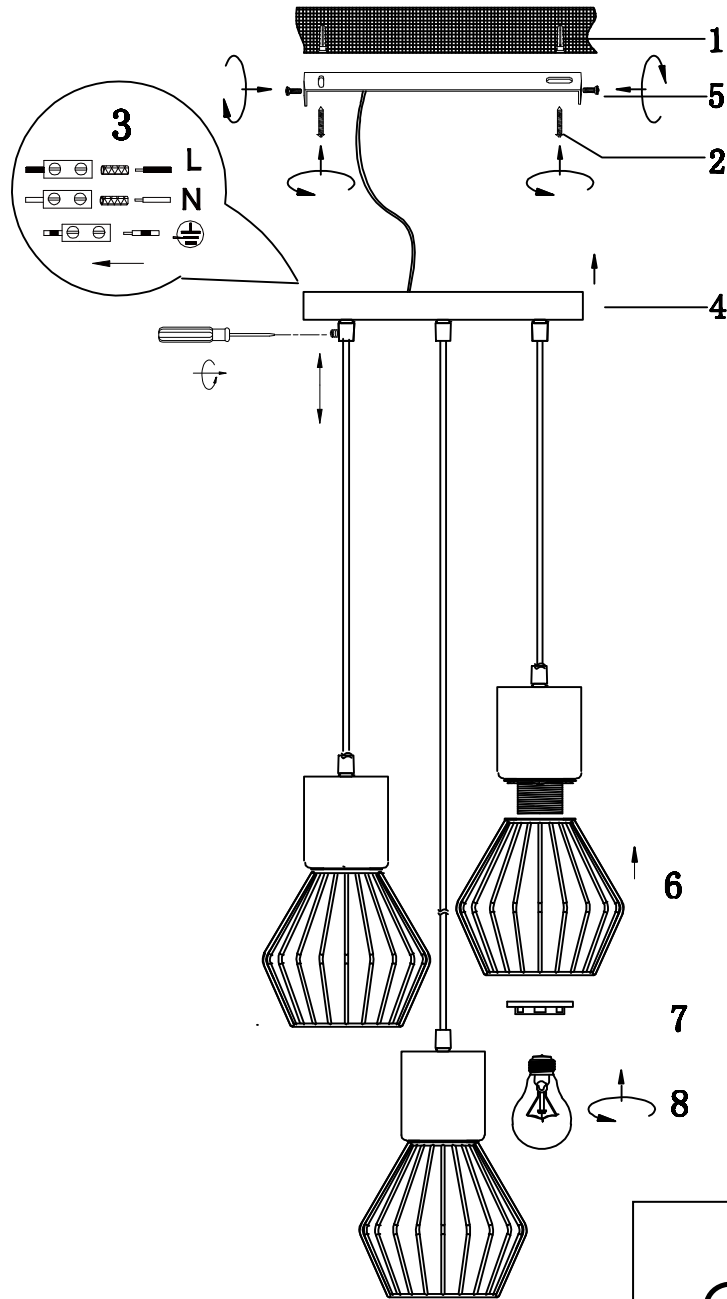

(SR) UPOZORENJE!

Prije početka montaže, pažljivo pročitajte sigurnosne upute!

230V~50Hz, 3 x E27 max.40W

trio-lighting.com/
309230332