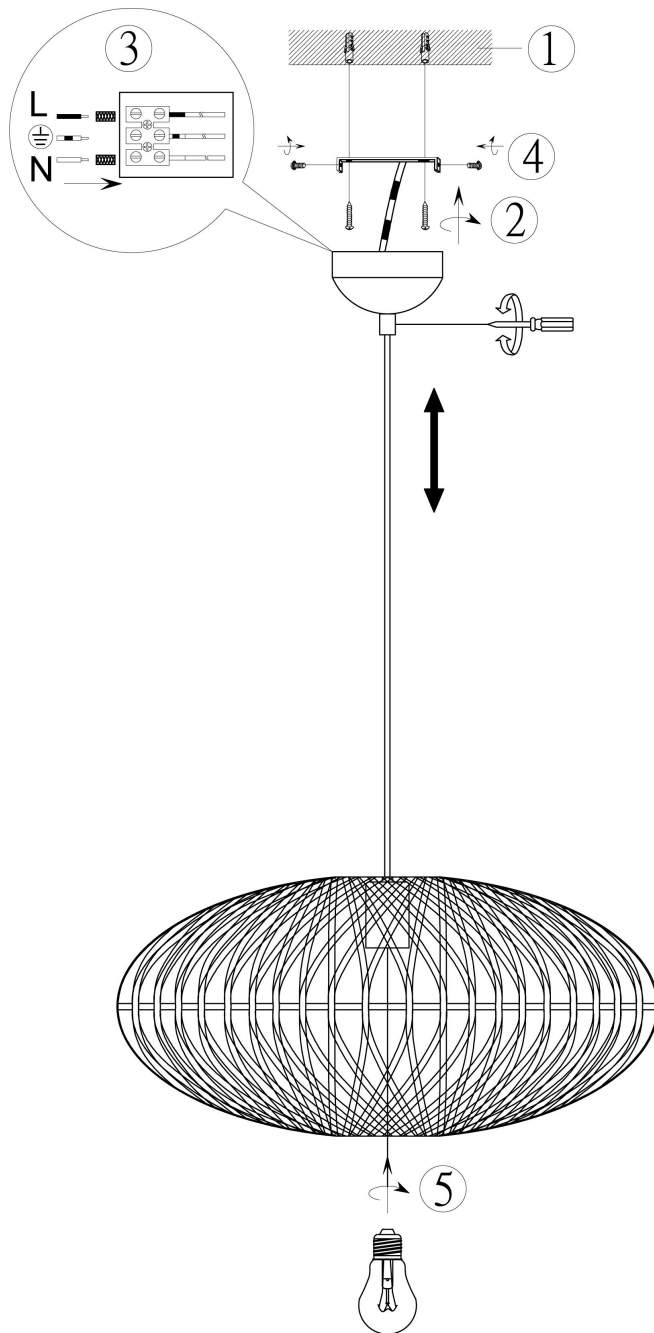

(SR) UPOZORENJE!

Prije početka montaže, pažljivo pročitajte sigurnosne upute!

trio-lighting.com /
312300136

230V ~ 50Hz, 1x E27 / max. 40W