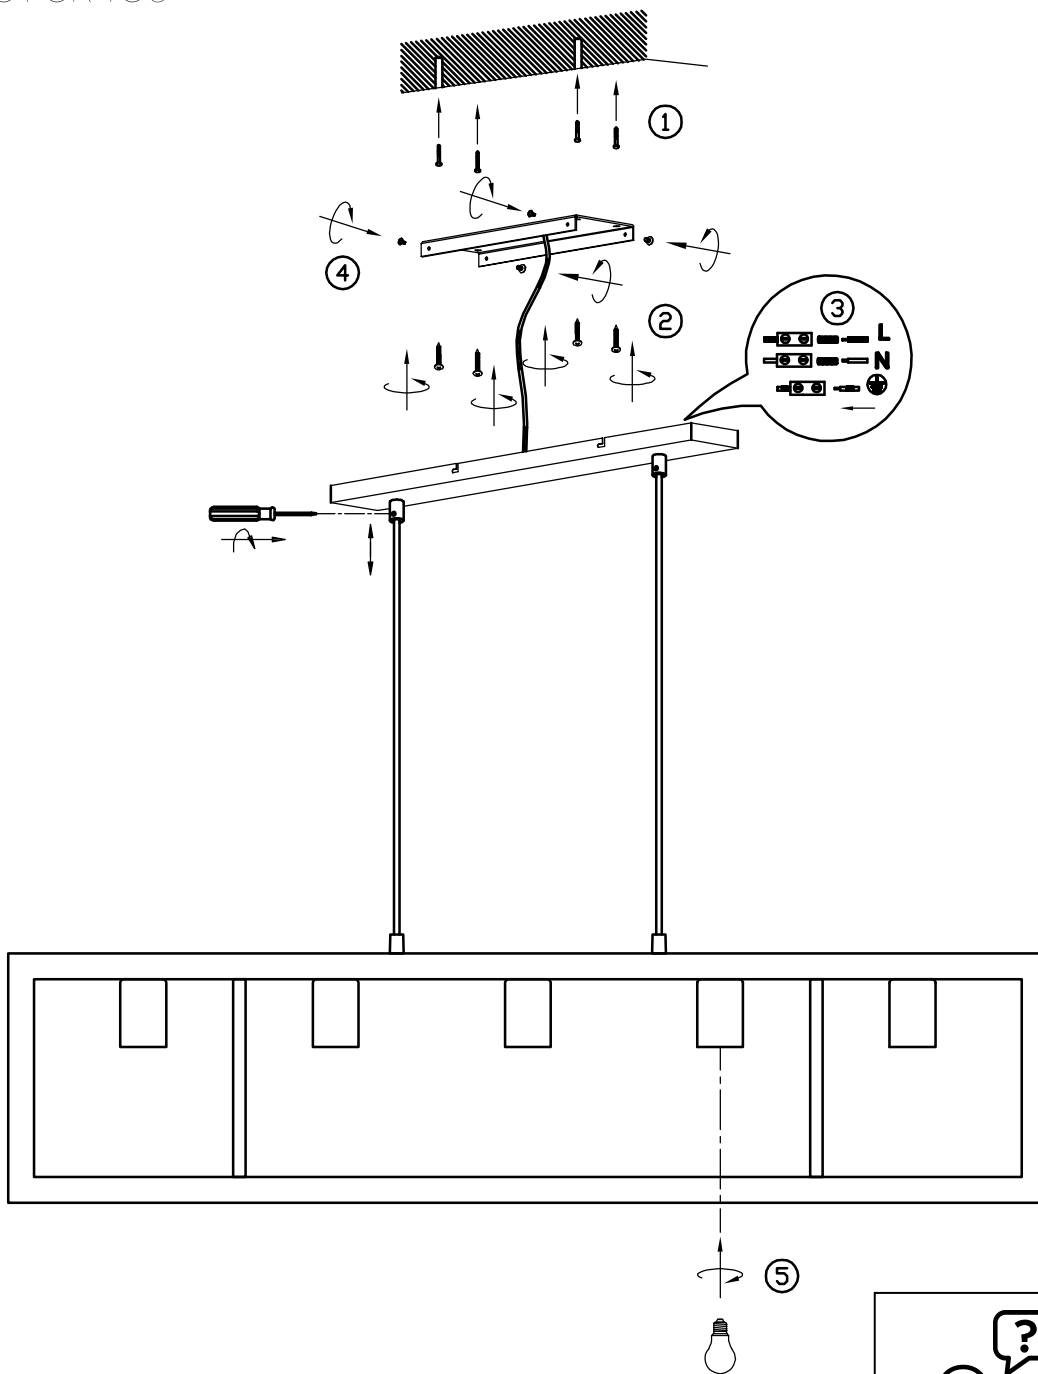

(SR) UPOZORENJE!

Prije početka montaže, pažljivo pročitajte sigurnosne upute!

230V~ 50Hz, 5xE27/ max.10W

trio-lighting.com/
313800532