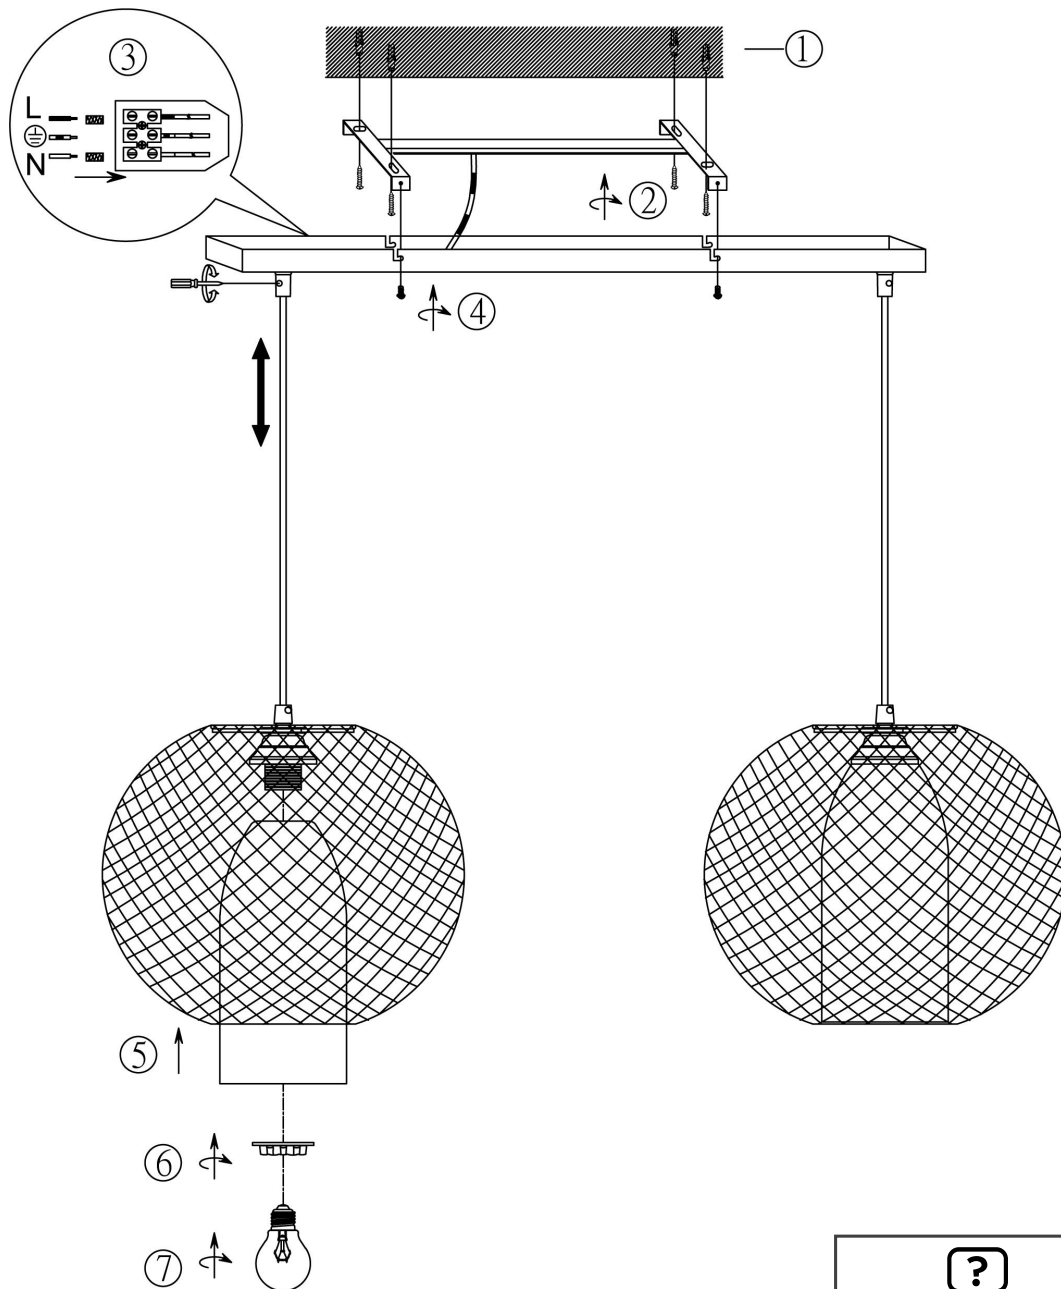

(SR) UPOZORENJE!

Prije početka montaže, pažljivo pročitajte sigurnosne upute!

230V ~ 50Hz, 2x E27 / max. 60W

trio-lighting.com /
313900232