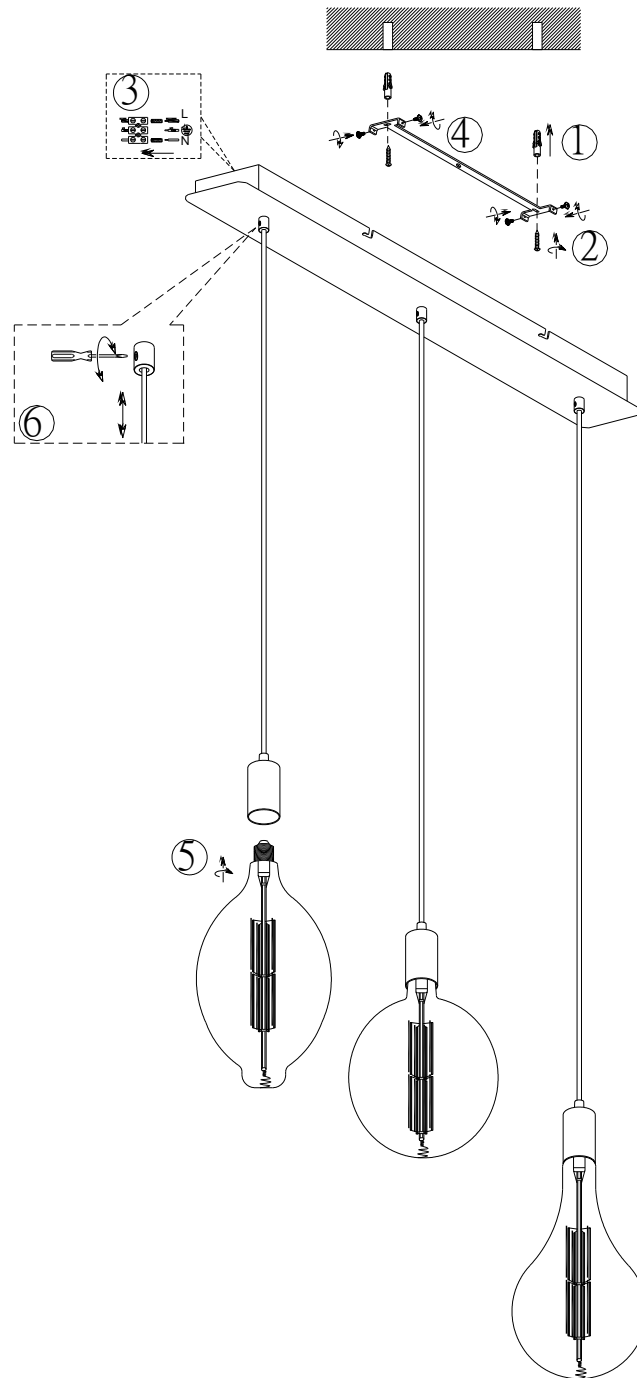

230V~50Hz
3 x E27 / max.42W