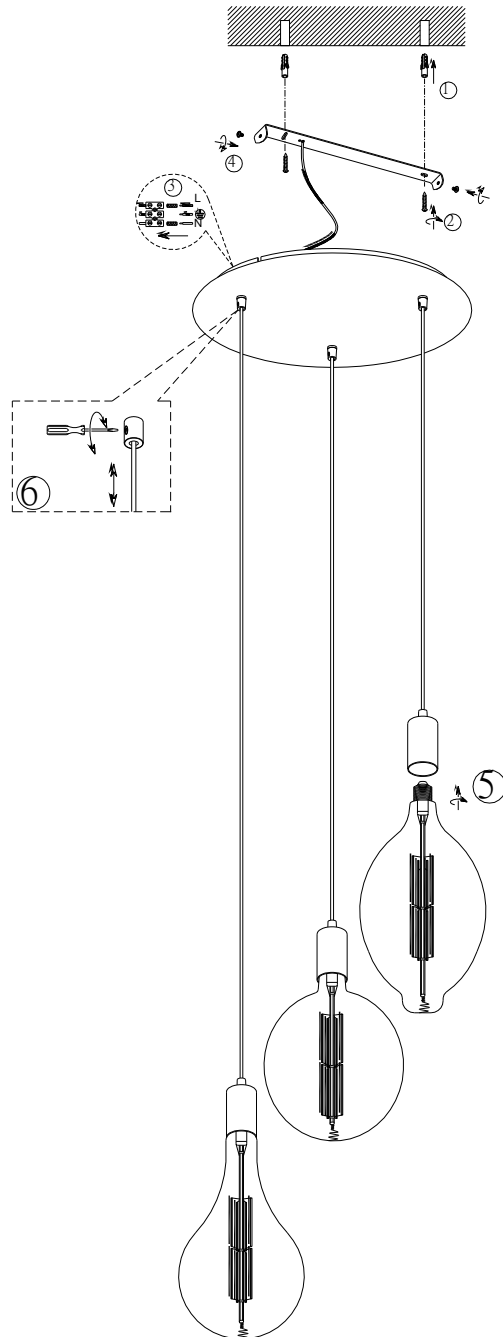

230V~50Hz
3 x E27 / max.42W