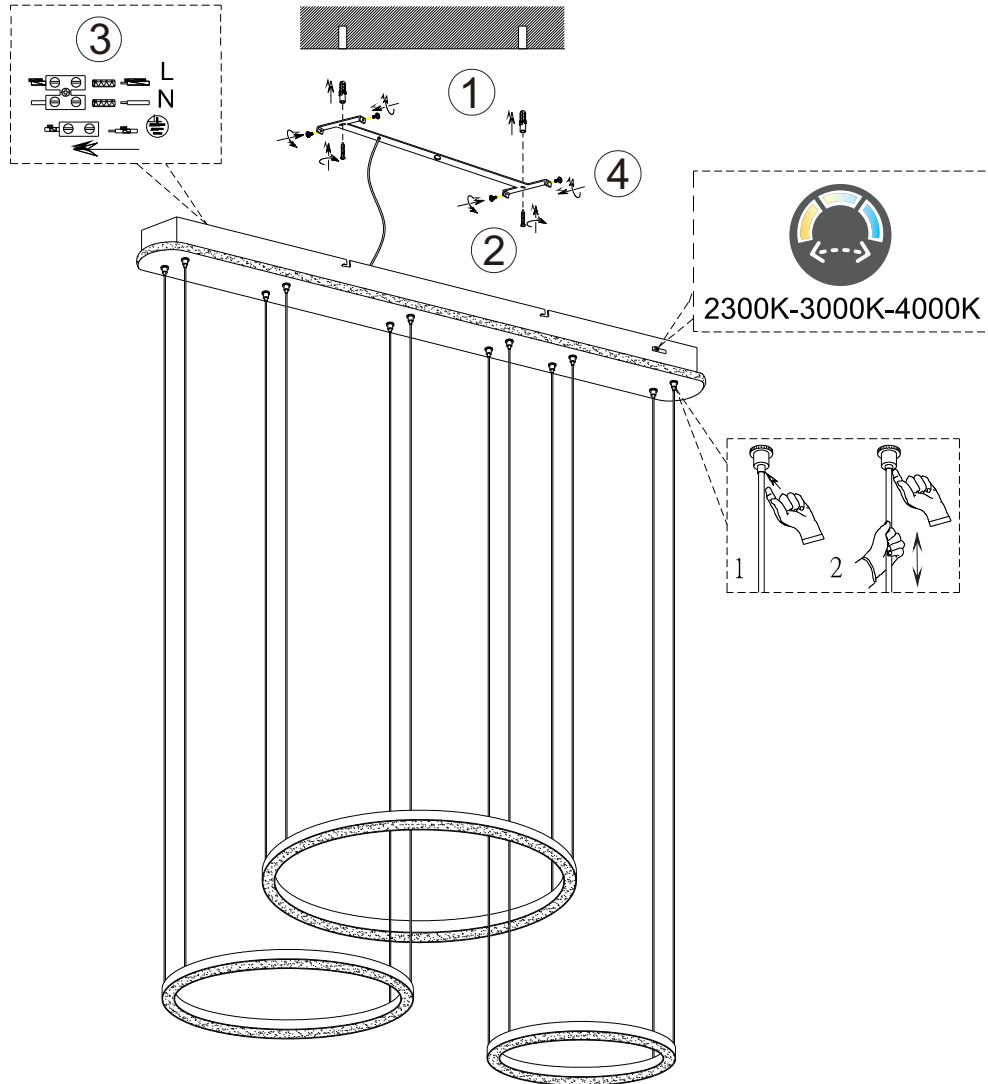

(SR) UPOZORENJE!

Prije početka montaže, pažljivo pročitajte sigurnosne upute!

230V~50Hz
1 x LED / 56W

trio-lighting.com/
323610307