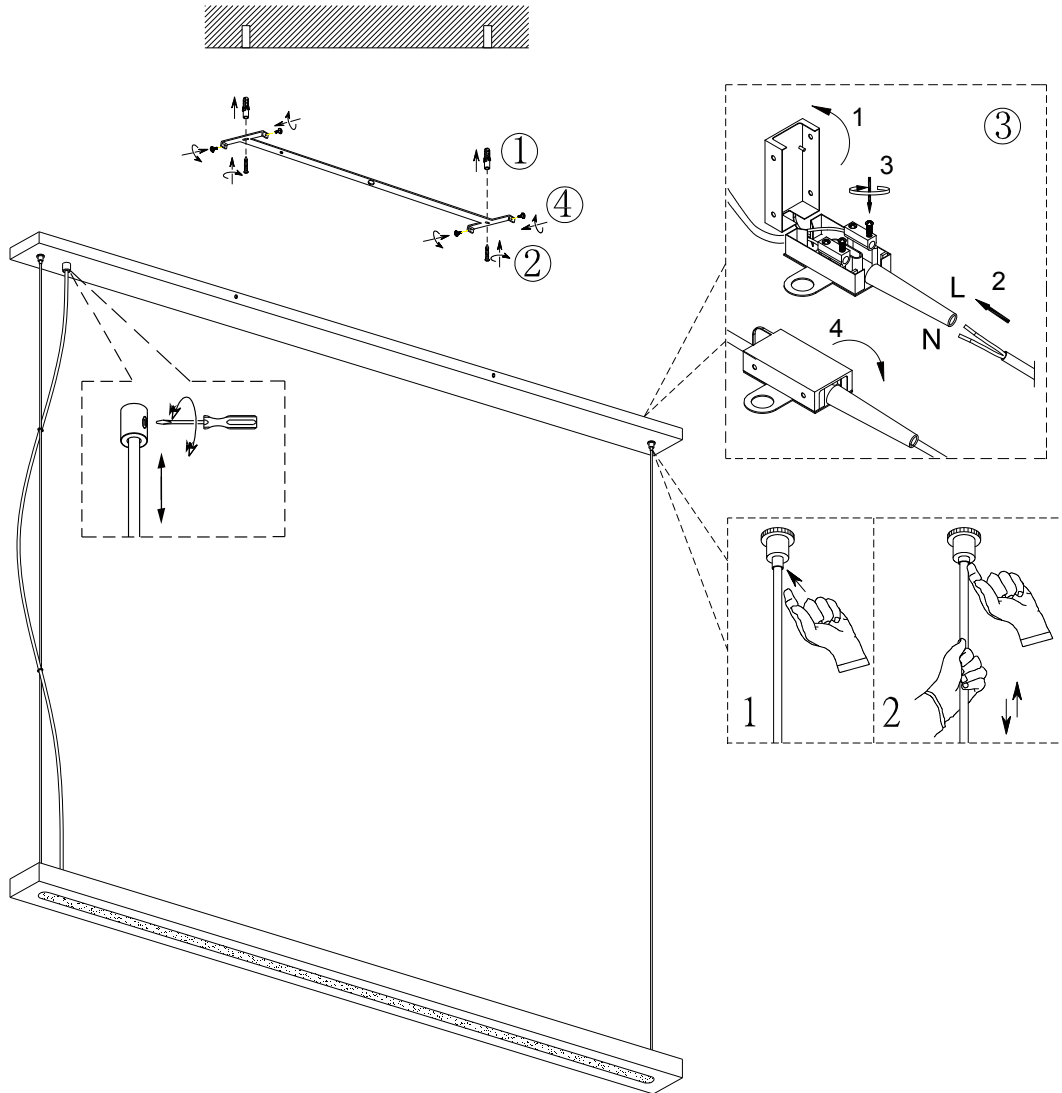

(SR) UPOZORENJE!

Prije početka montaže, pažljivo pročitajte sigurnosne upute!

230V~50Hz
1 x LED / 27.5W

trio-lighting.com/
326410130