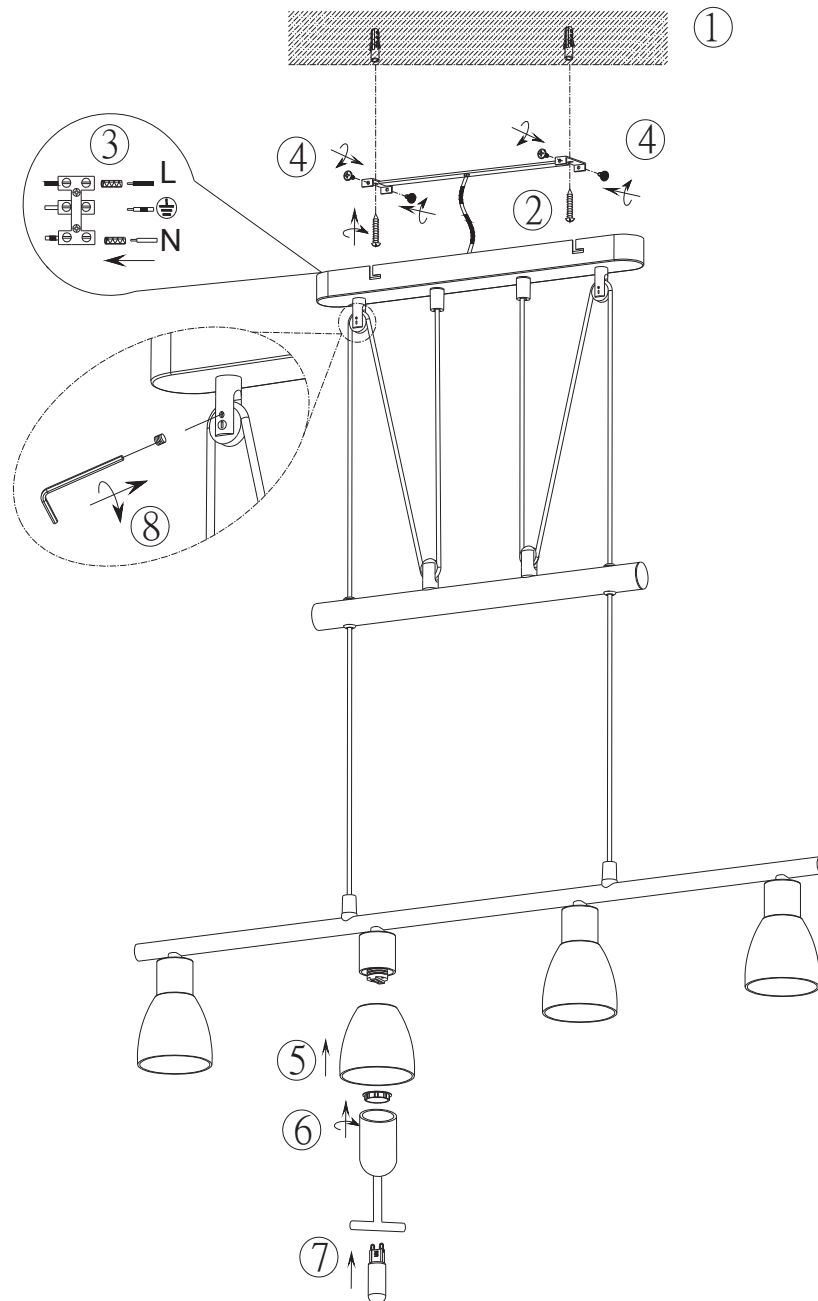

230V~50Hz 4xG9 max.18W