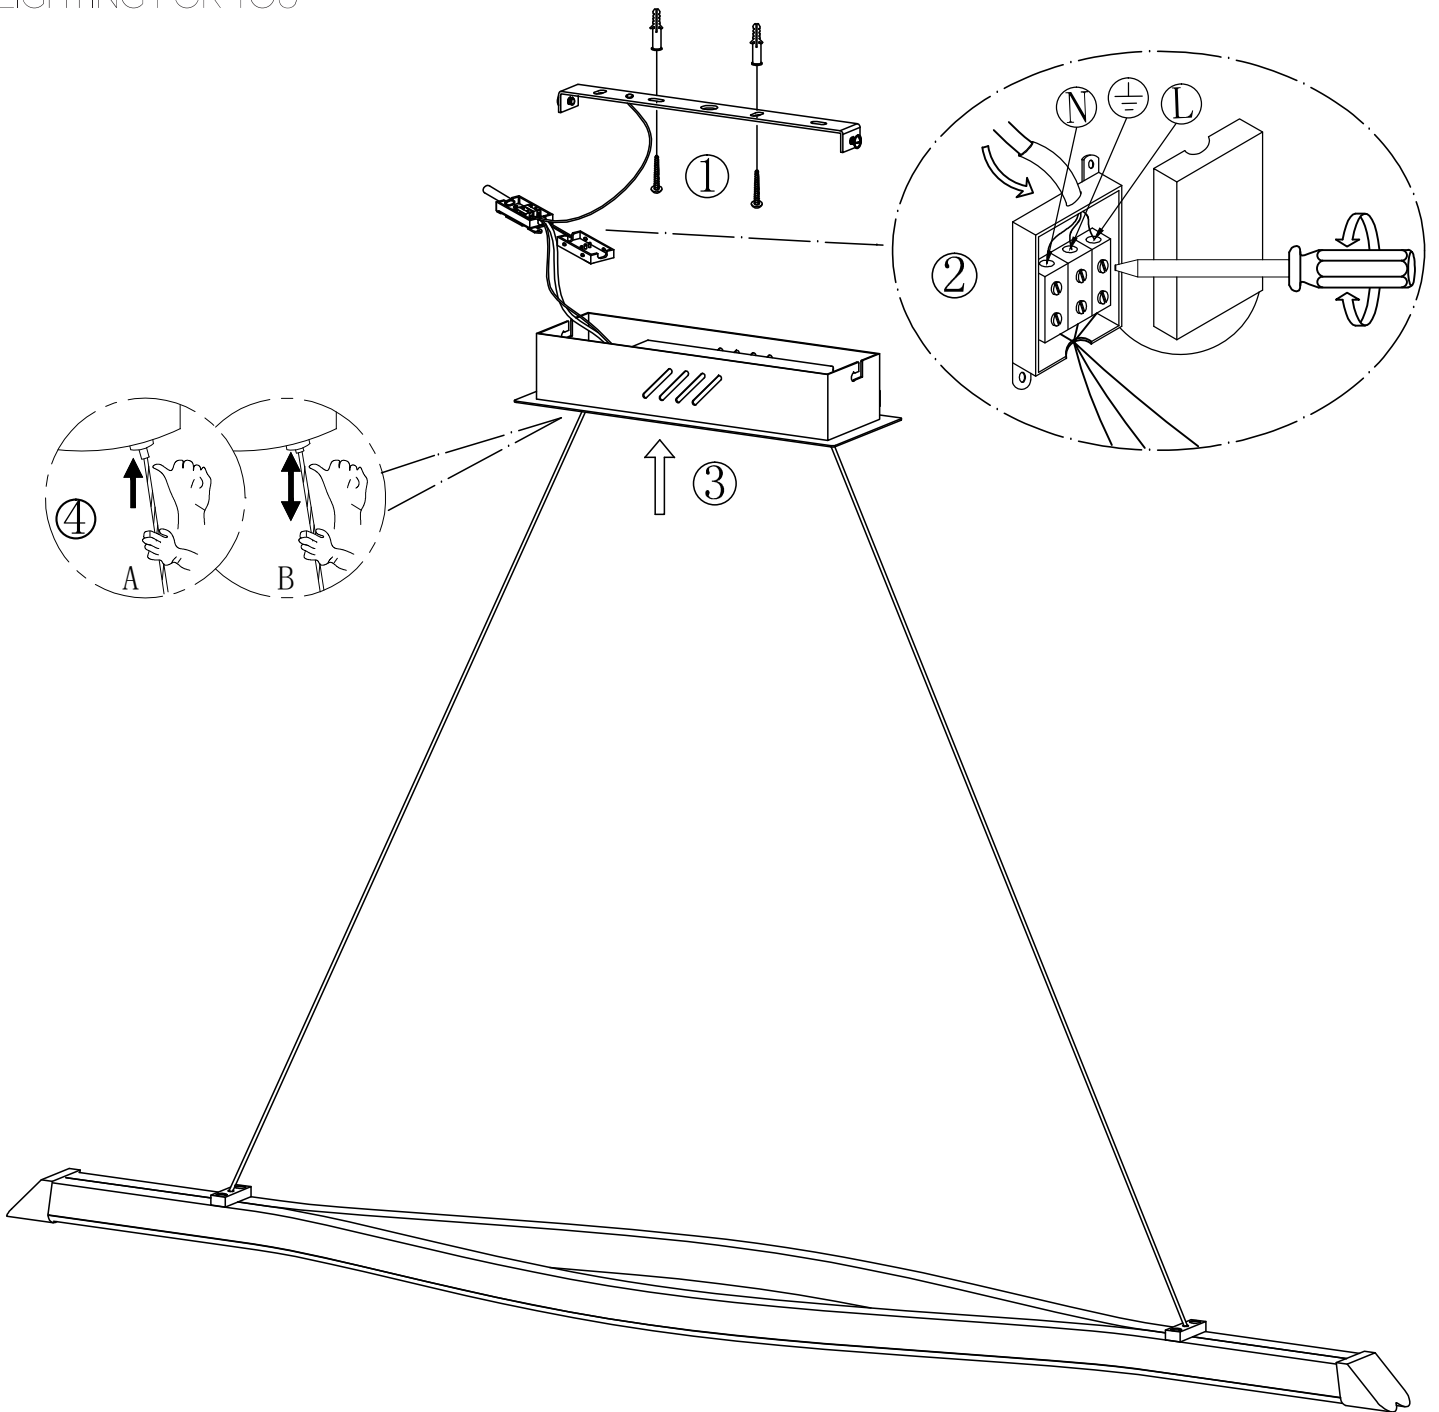

230V ~ 50Hz, 1 x LED 38W