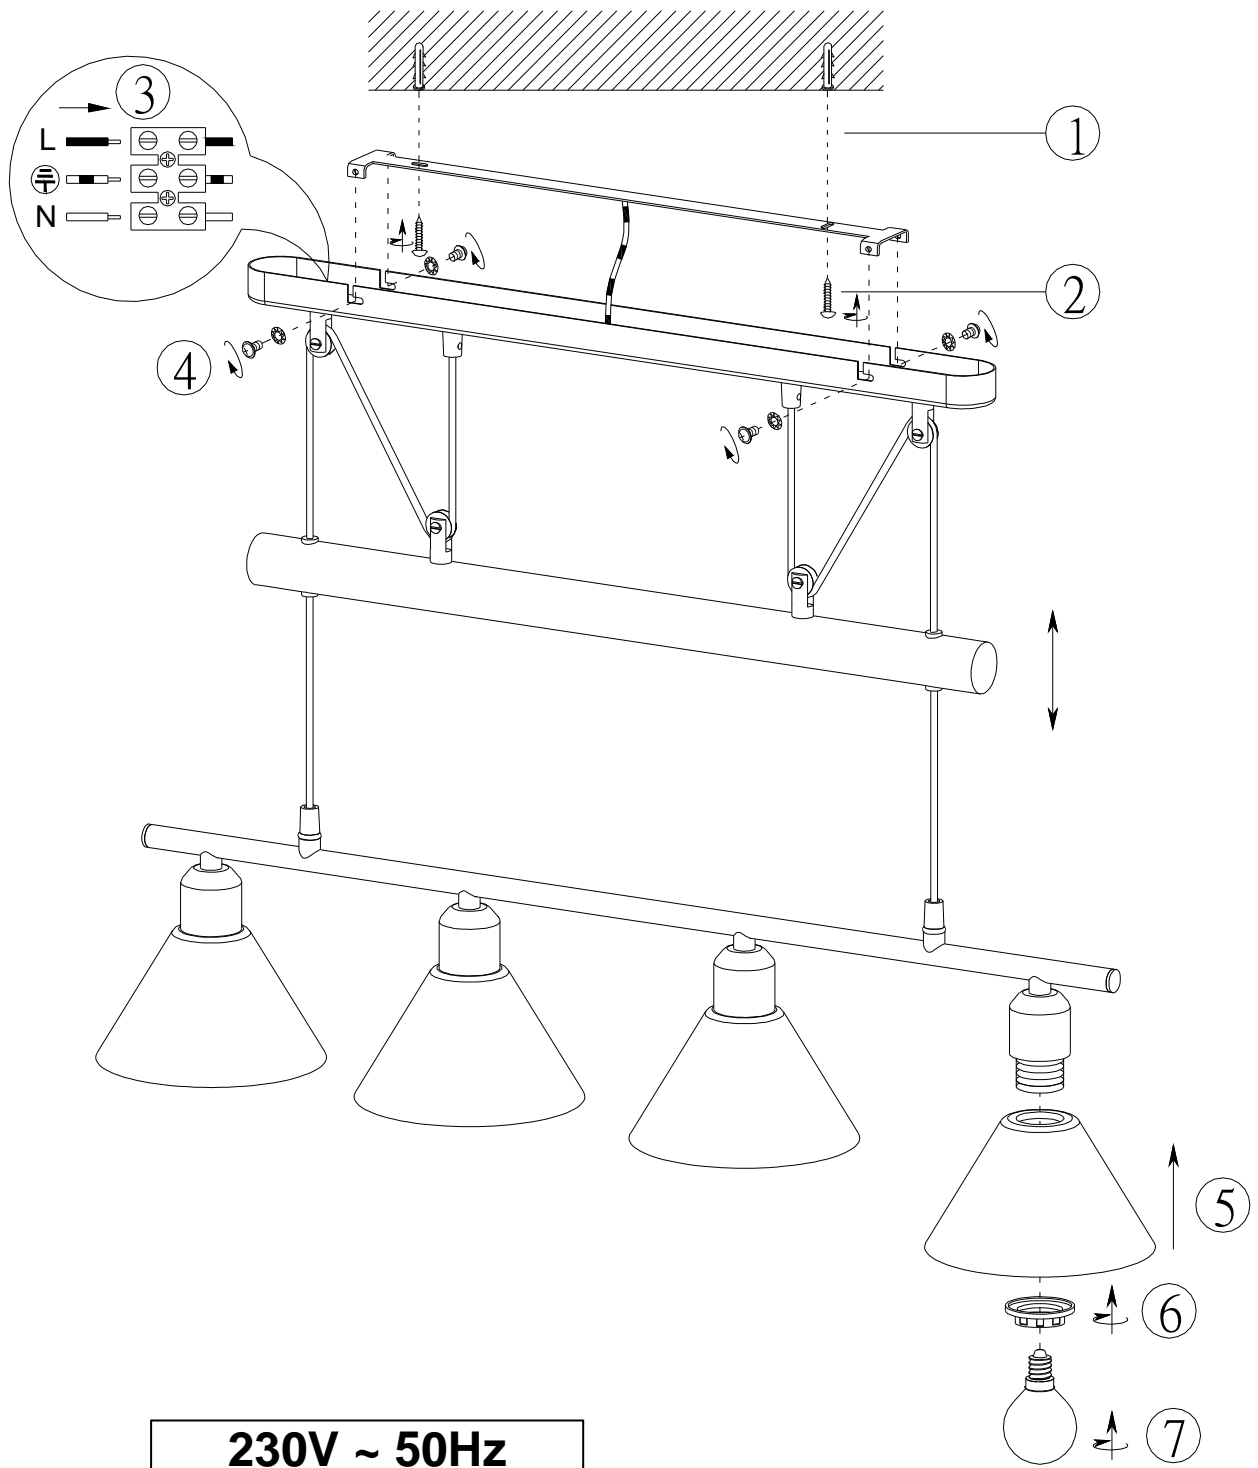

230V ~ 50Hz
4 x E14 / max.40W