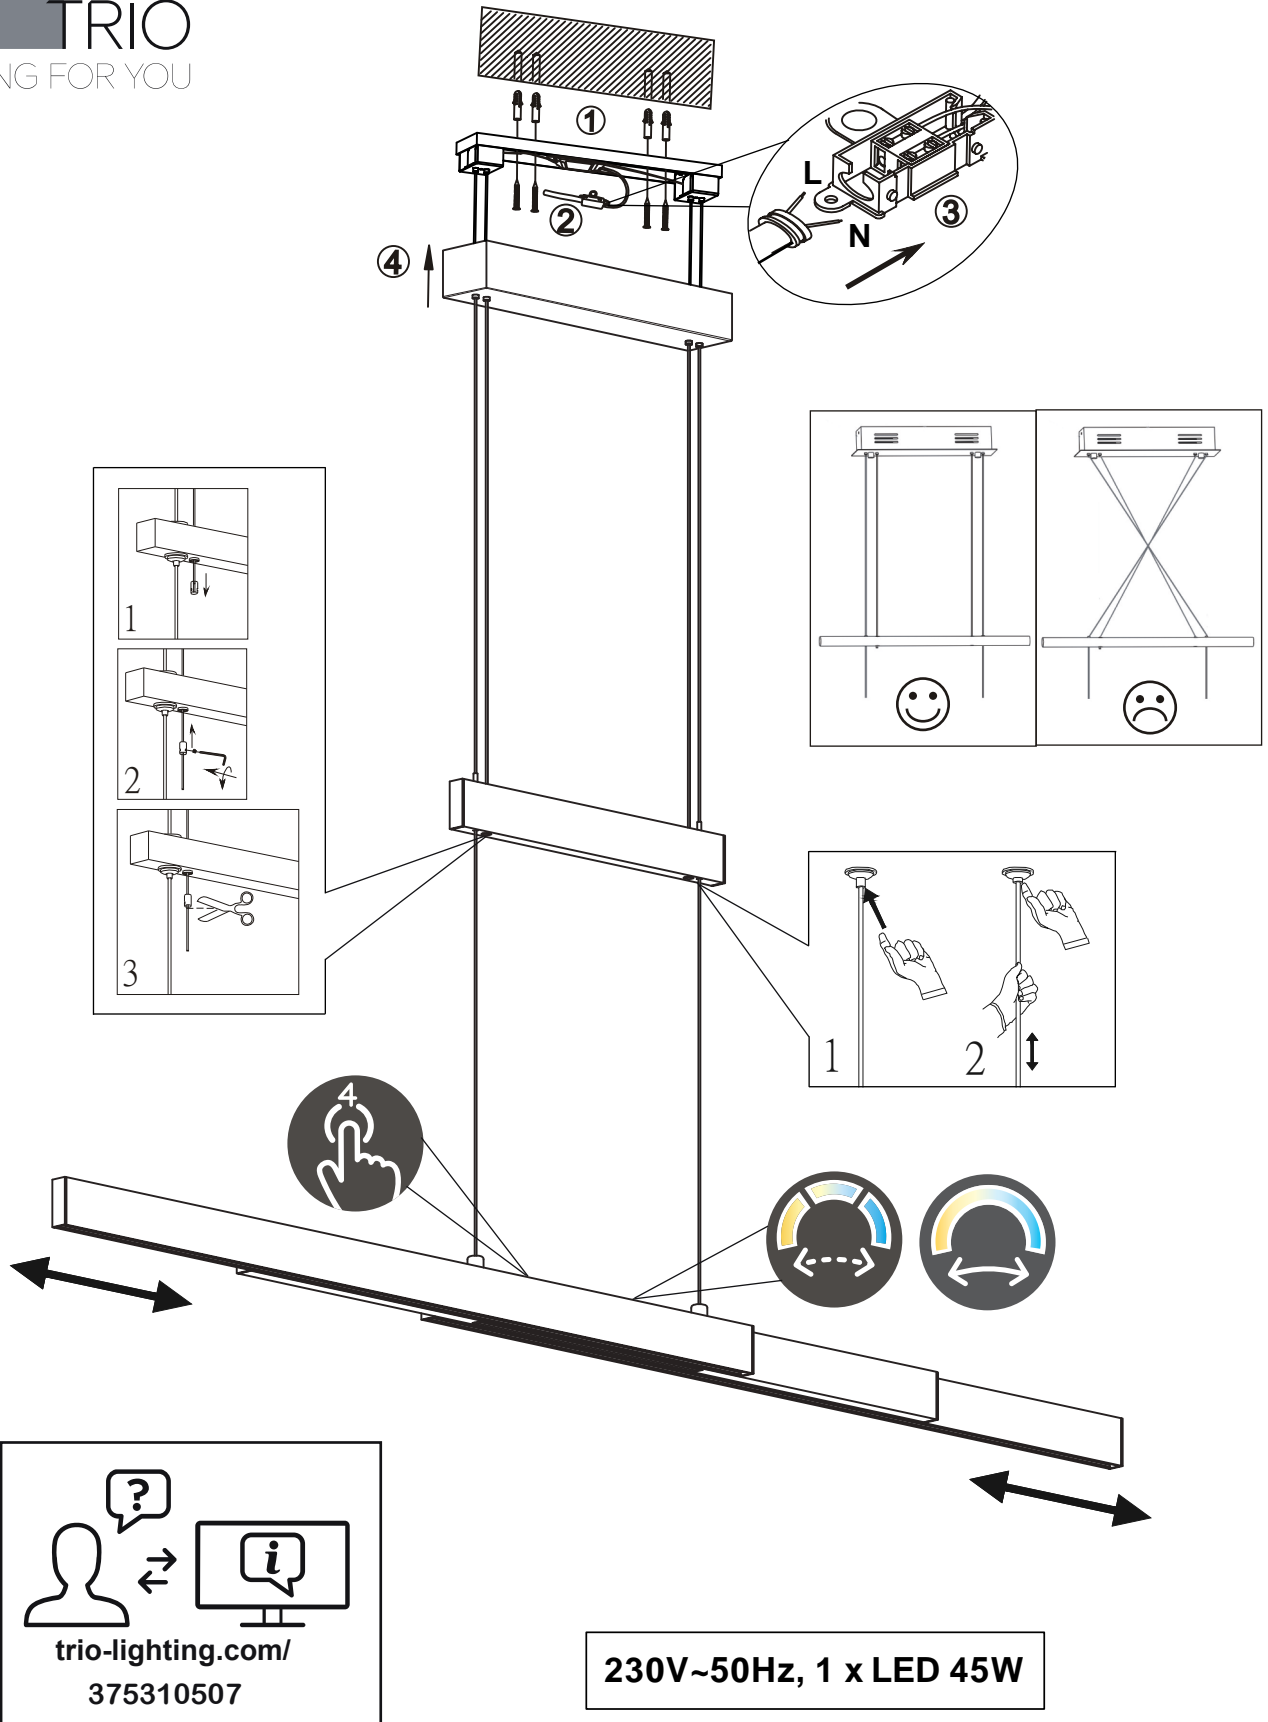

trio-lighting.com/
375310507

230V~50Hz, 1 x LED 45W