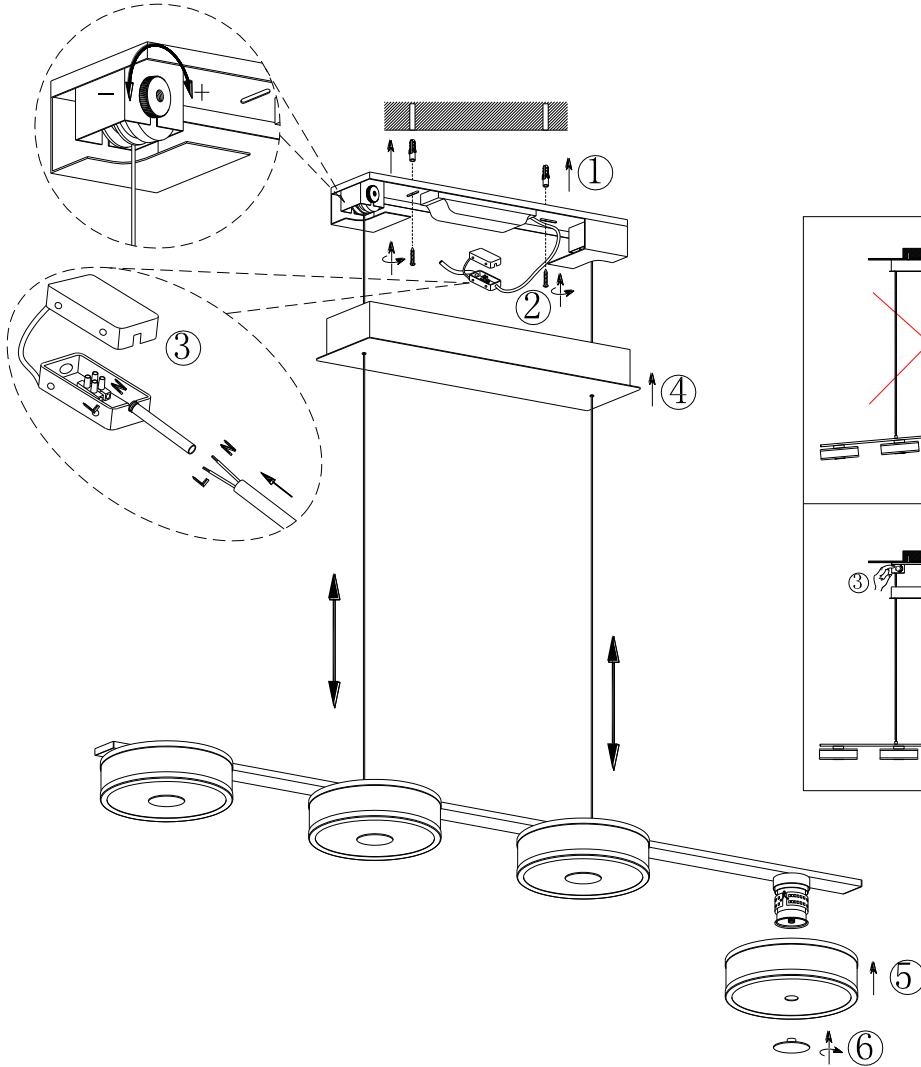

(SR) UPOZORENJE!

Prije početka montaže, pažljivo pročitajte sigurnosne upute!

230V~50Hz
4 x LED / 7.5W

trio-lighting.com/378010407