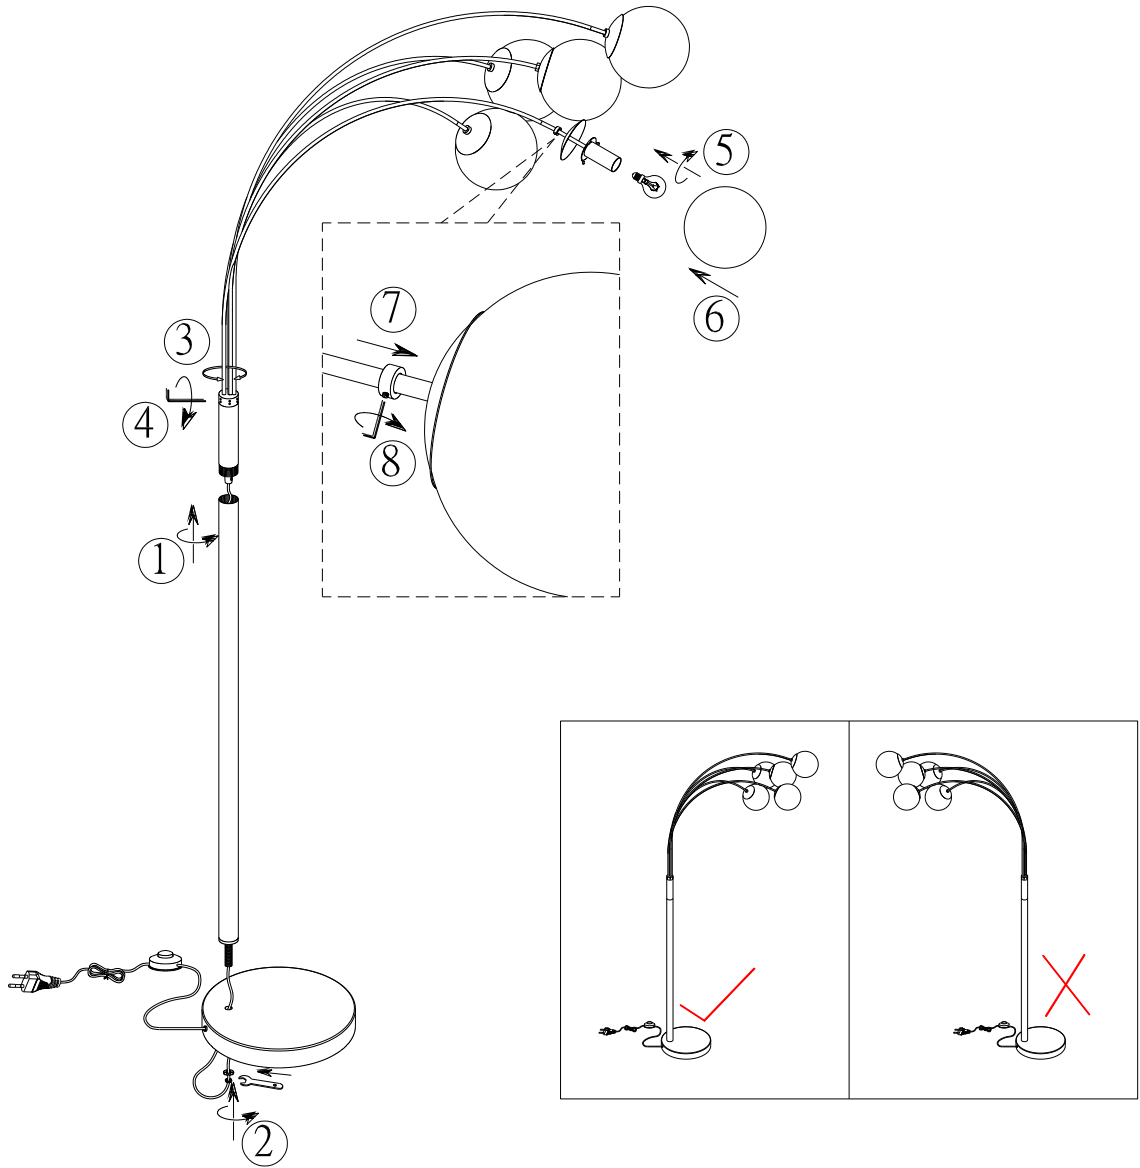

(SR) UPOZORENJE!

Prije početka montaže, pažljivo pročitajte sigurnosne upute!

230V~50Hz
5 x E14 / max.28W

trio-lighting.com/
408500542