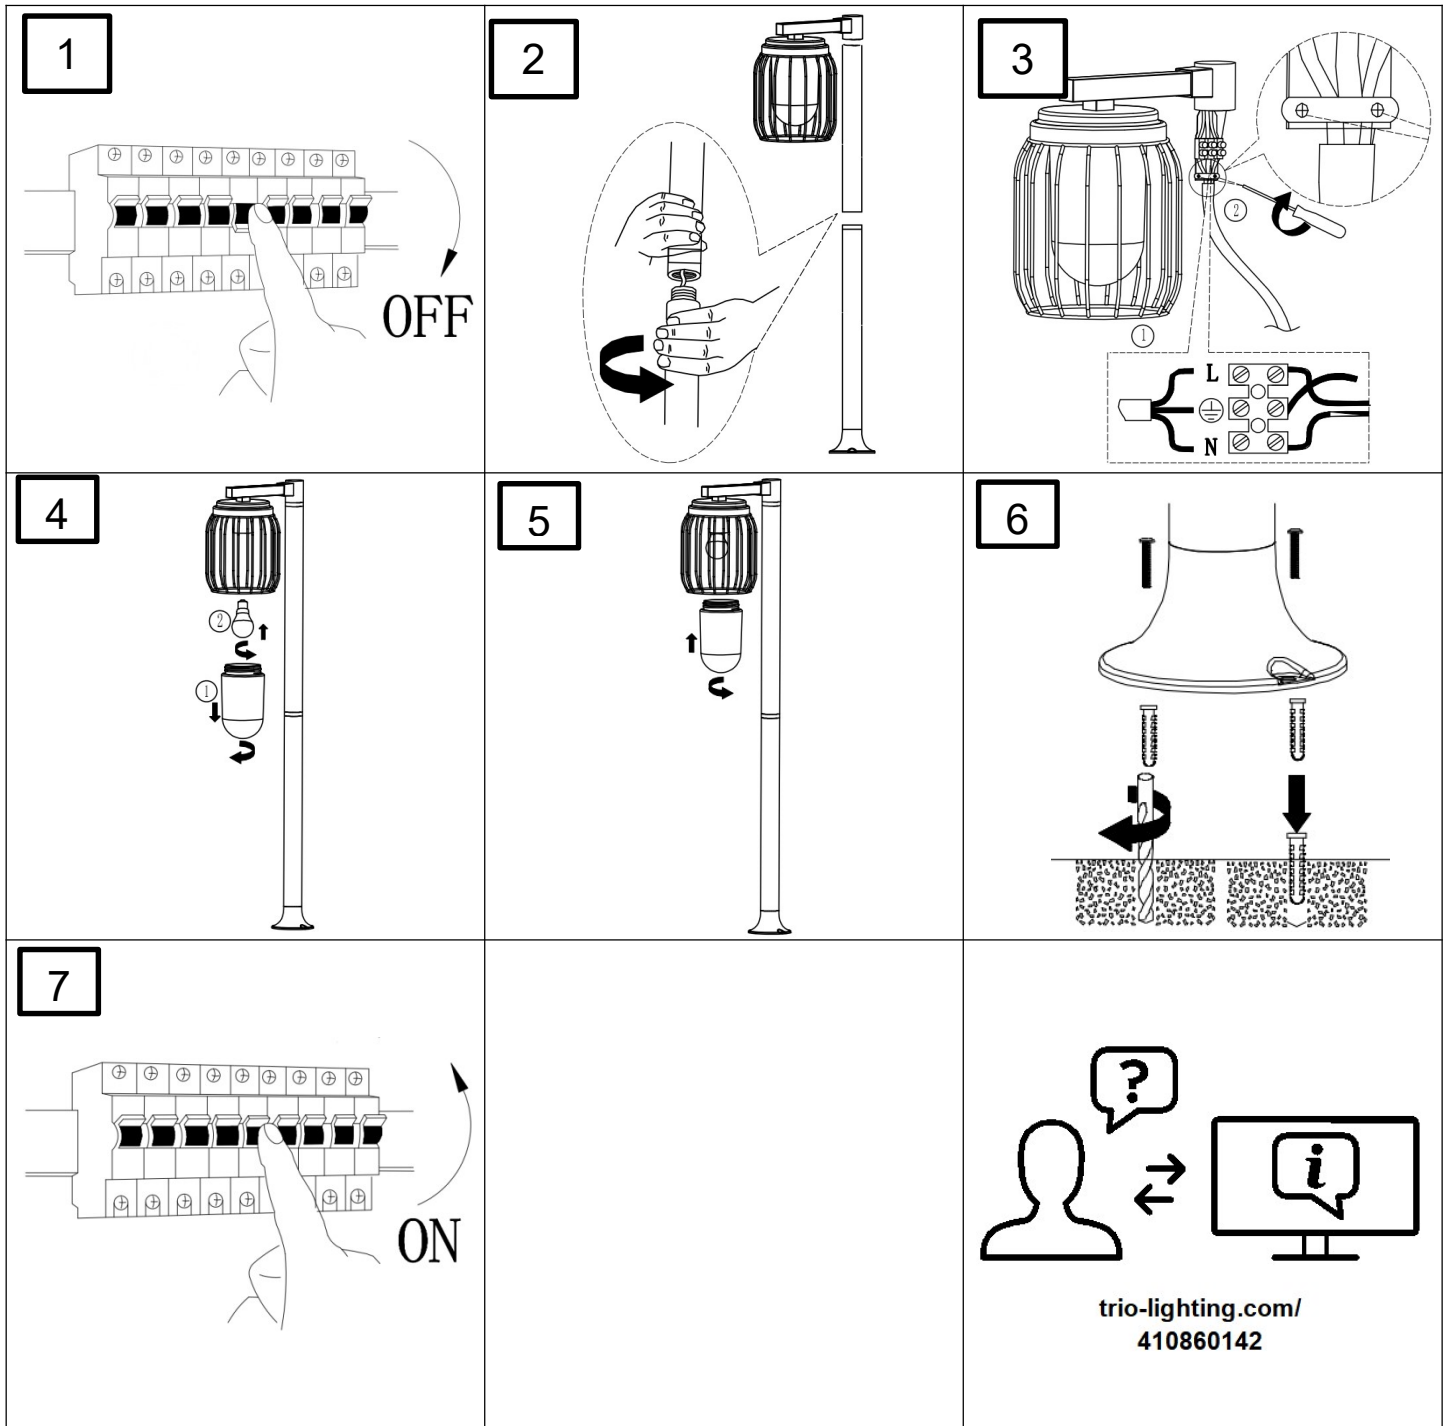

(SR) UPOZORENJE!

Prije početka montaže, pažljivo pročitajte sigurnosne upute!

230V ~ 50Hz, 1 x E27 Max.40W