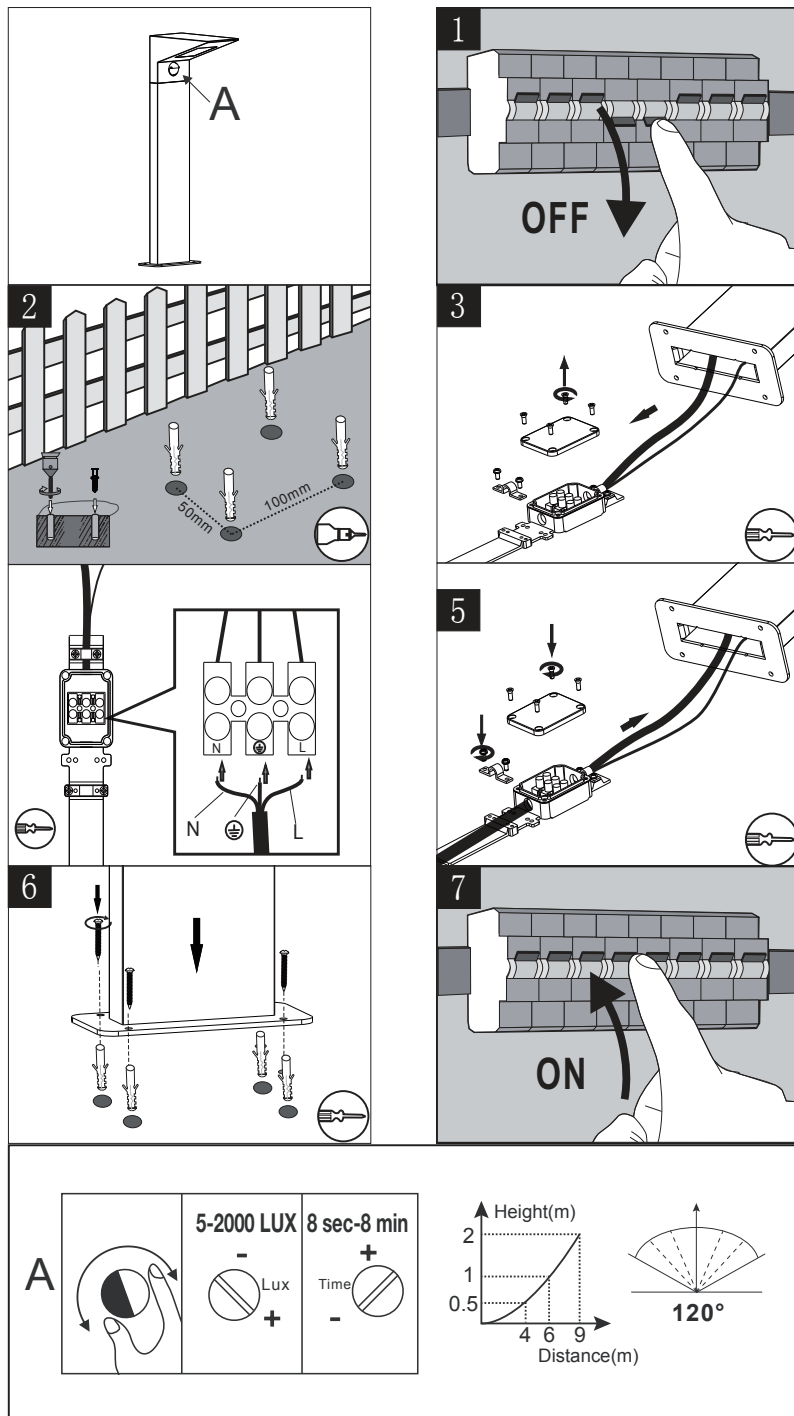

(SR) UPOZORENJE!

Prije početka montaže, pažljivo pročitajte sigurnosne upute!

230V ~ 50Hz, 1 x LED /8W

trio-lighting.com/
425369142