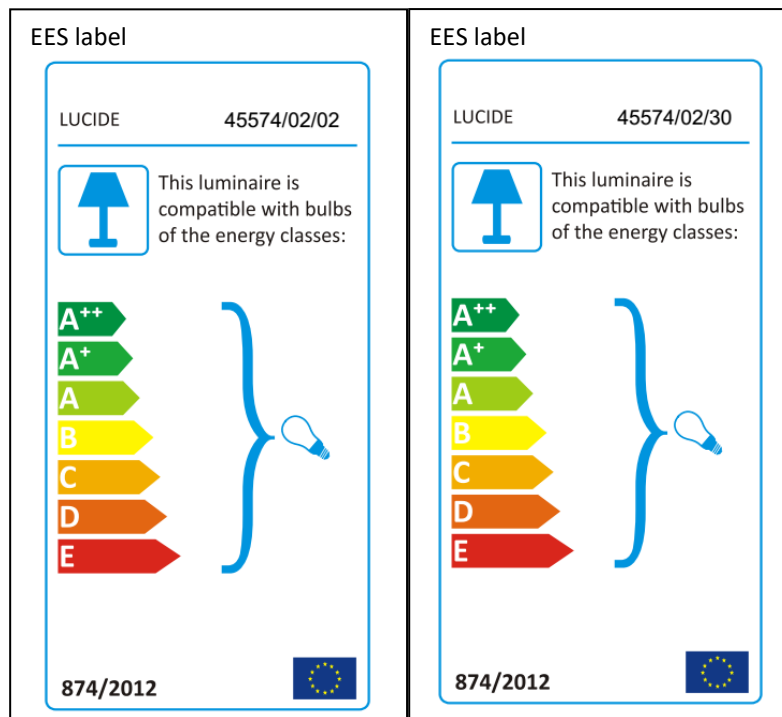

Von der Garantie ausgenommen: 1. Gebrochene Glasteile der Fassung werden nur innerhalb von 14 Tagen ab Kauf durch den Endkunden ersetzt. 2. Normaler Verschleiß, Verfärbungen aufgrund des normalen Gebrauchs. 3. Beschädigungen aufgrund externer Ursachen wie Feuer, Wasser, unsachgemäße Nutzung/ Installation oder Wartung des Produkts.

Kunden müssen das defekte Produkt/Teil und den Originalkaufbeleg einsenden, um Garantieansprüche geltend zu machen.

Deklaracja gwarancji:

LucideNV gwarantuje, że dostarczone produkty będą wolne od defektów materiałowych oraz produkcyjnych przez okres 2 lat od daty zakupu przez użytkownika końcowego, jeżeli urządzenie jest zainstalowane i prawidłowo utrzymywane zgodnie z instrukcją obsługi.

Wyłączenie z gwarancji: 1. Rozbite szkło zostanie wymienione tylko do 14 dni od momentu zakupu przez użytkownika końcowego. 2. Normalne zużycie, utrata koloru w wyniku normalnego użytkowania. 3. Uszkodzenie spowodowane czynnikami zewnętrznymi takimi, jak ogień, woda, nieprawidłowe używanie/ instalacja lub utrzymywanie produktu.

W celu uzyskania gwarancji klient musi zwrócić uszkodzony przedmiot oraz oryginalny dowód zakupu.

Other languages of the manual and further explanations can be found on our website.