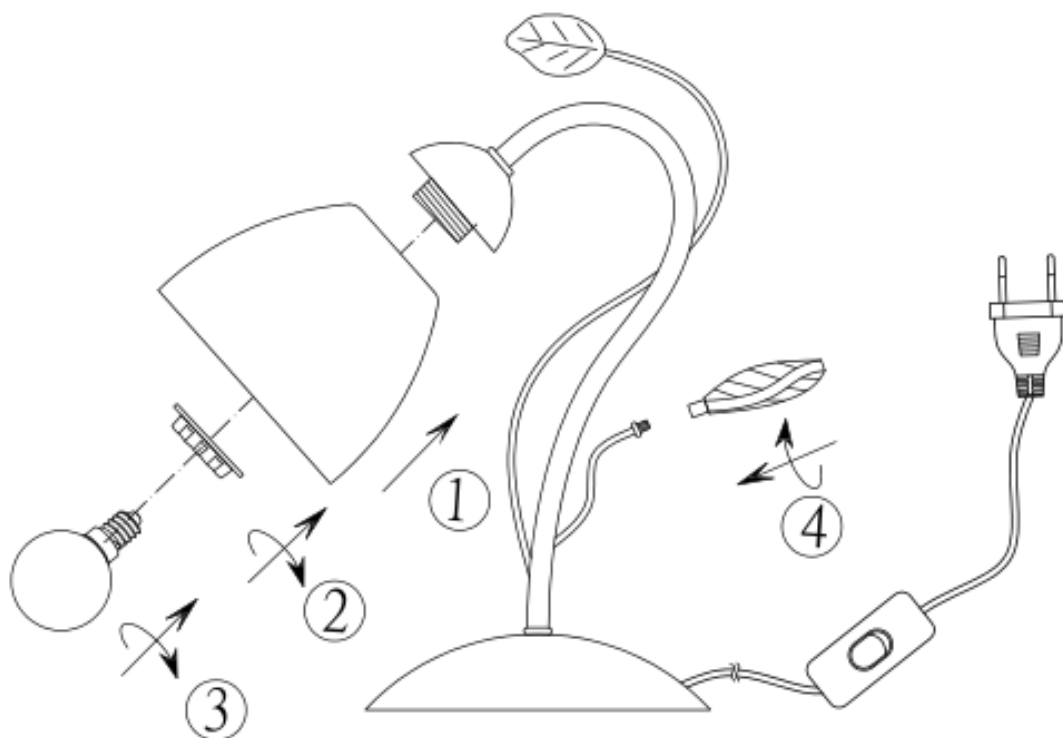

230V ~ 50Hz, 1 x E14 / max. 40W