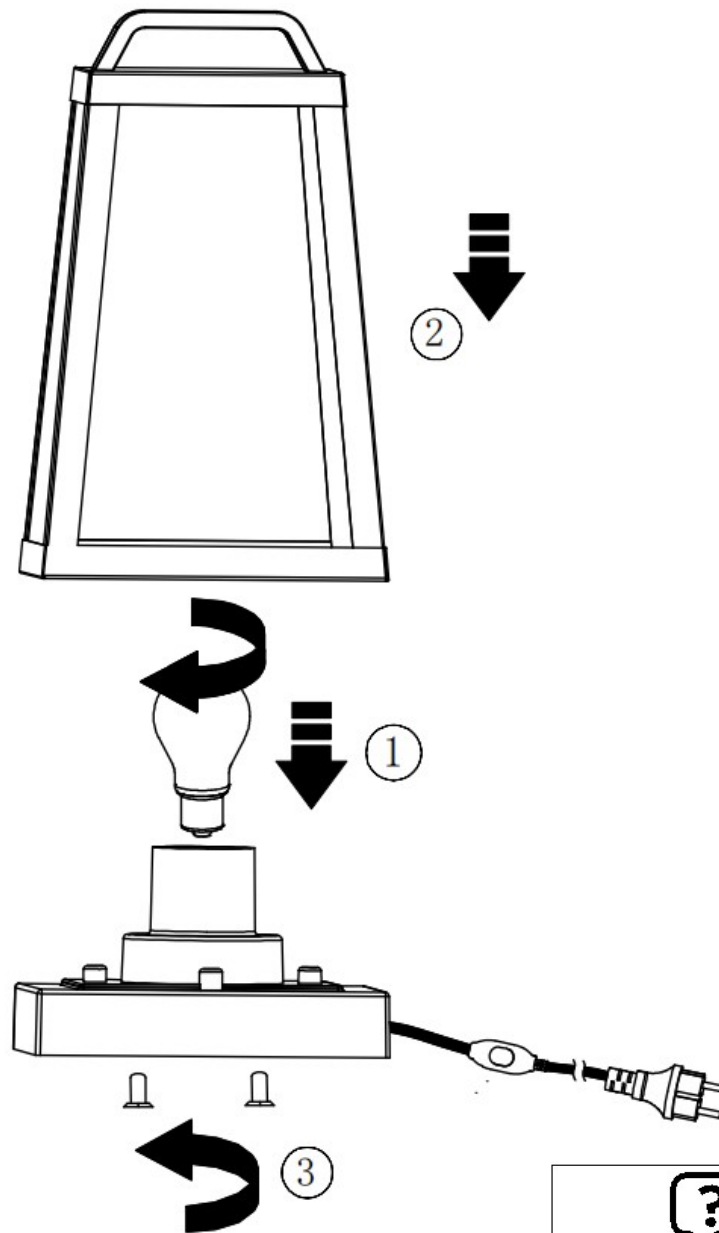

(SR) UPOZORENJE!

Prije početka montaže, pažljivo pročitajte sigurnosne upute!

230V ~ 50Hz, 1 x E27 / max. 40W