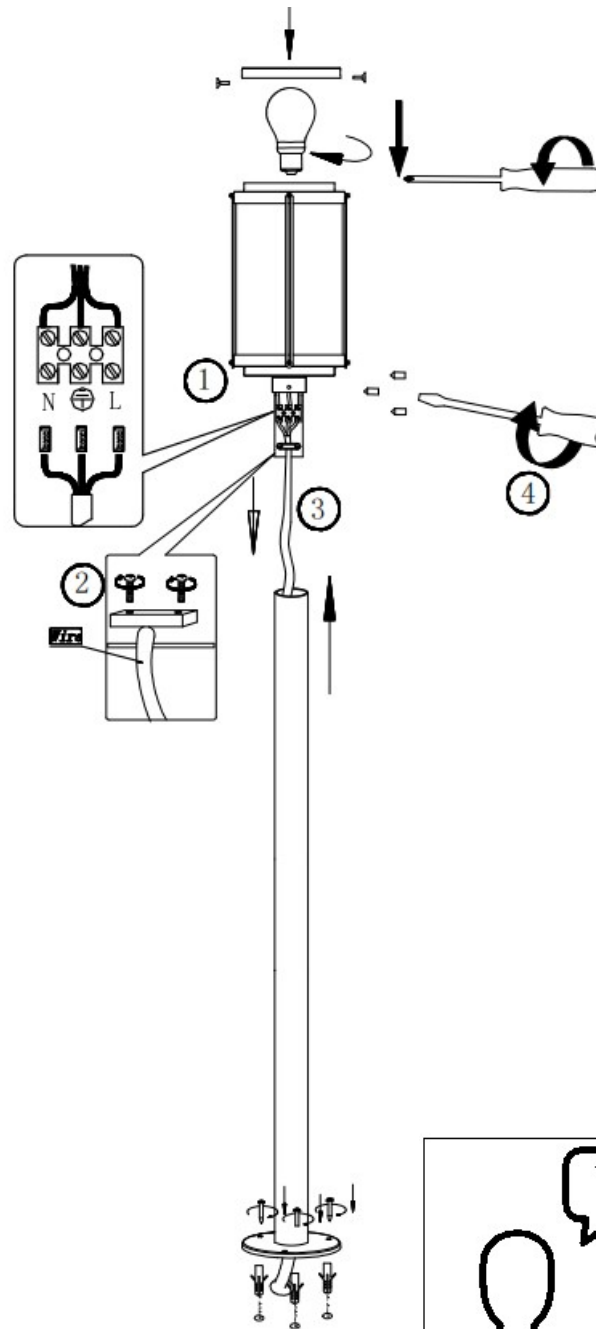

Norėdami saugiai ir teisingai sumontuoti šviestuv vadovaukitės šia instrukcija!

**(ET) HOIATUS!**

Enne monteerimist lugege ohutusjuhised tähelepanelikult läbi!

**(DA) OBS!**

Læs sikkerhedsinformationen nøje, før du monterer produktet!

**230V ~ 50Hz, 1 x E27 / max. 40W**

[trio-lighting.com/  
502360142](http://trio-lighting.com/502360142)