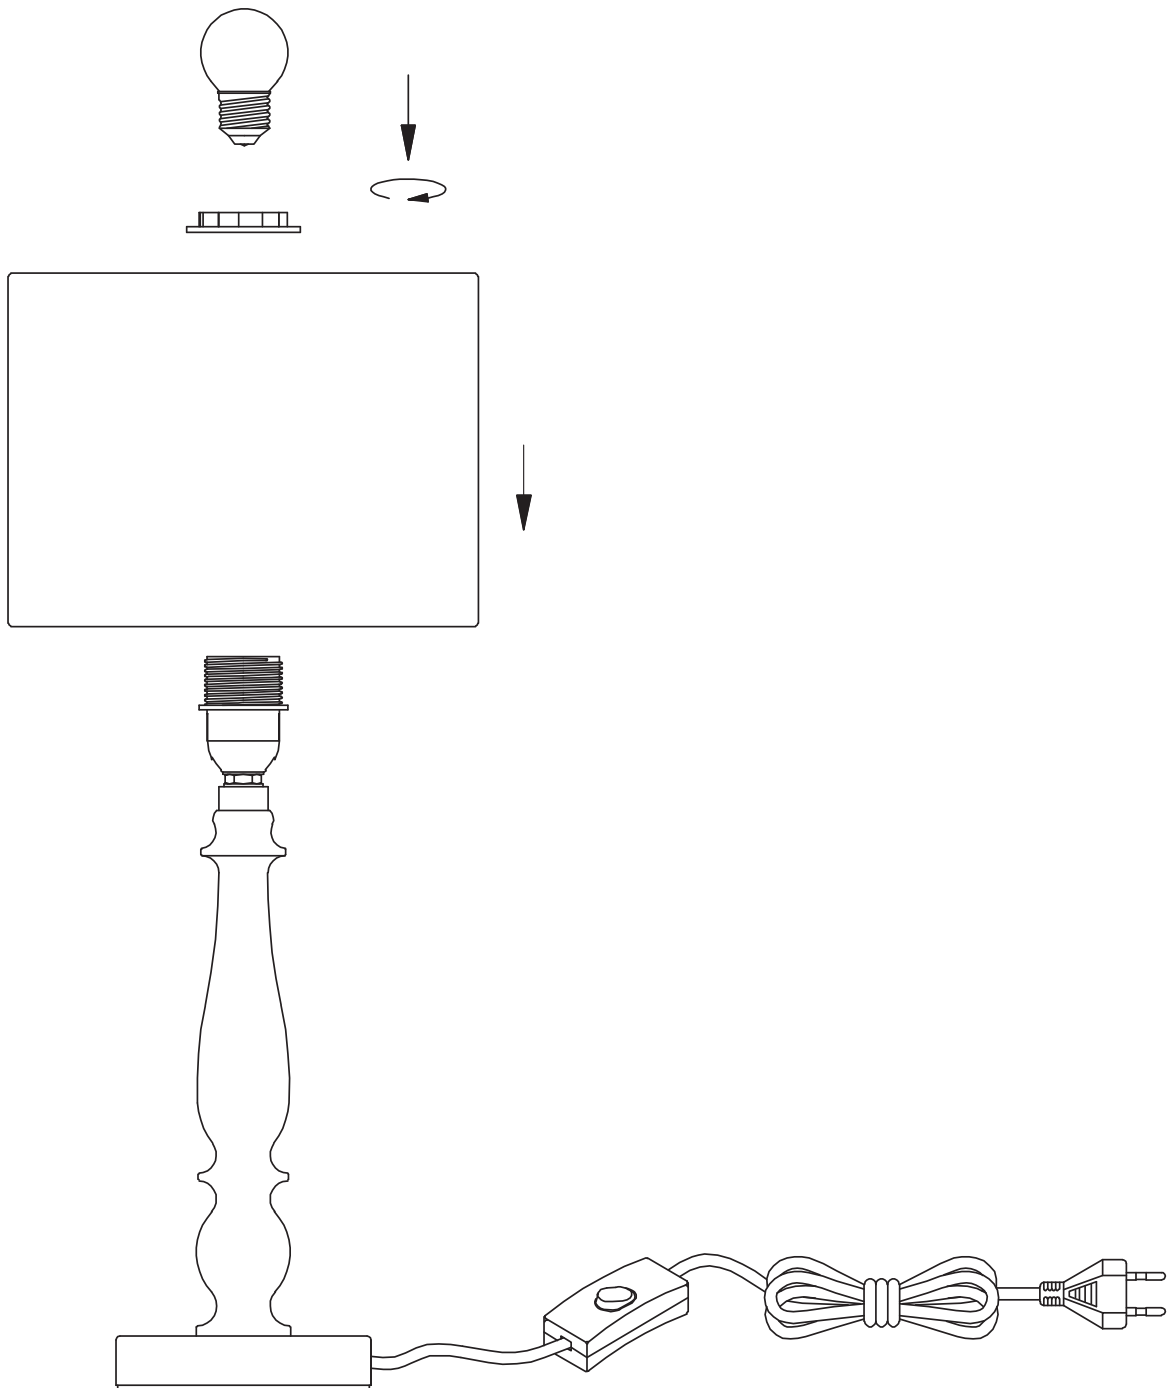

230V ~ 50Hz, 1 x E27 / max. 40W