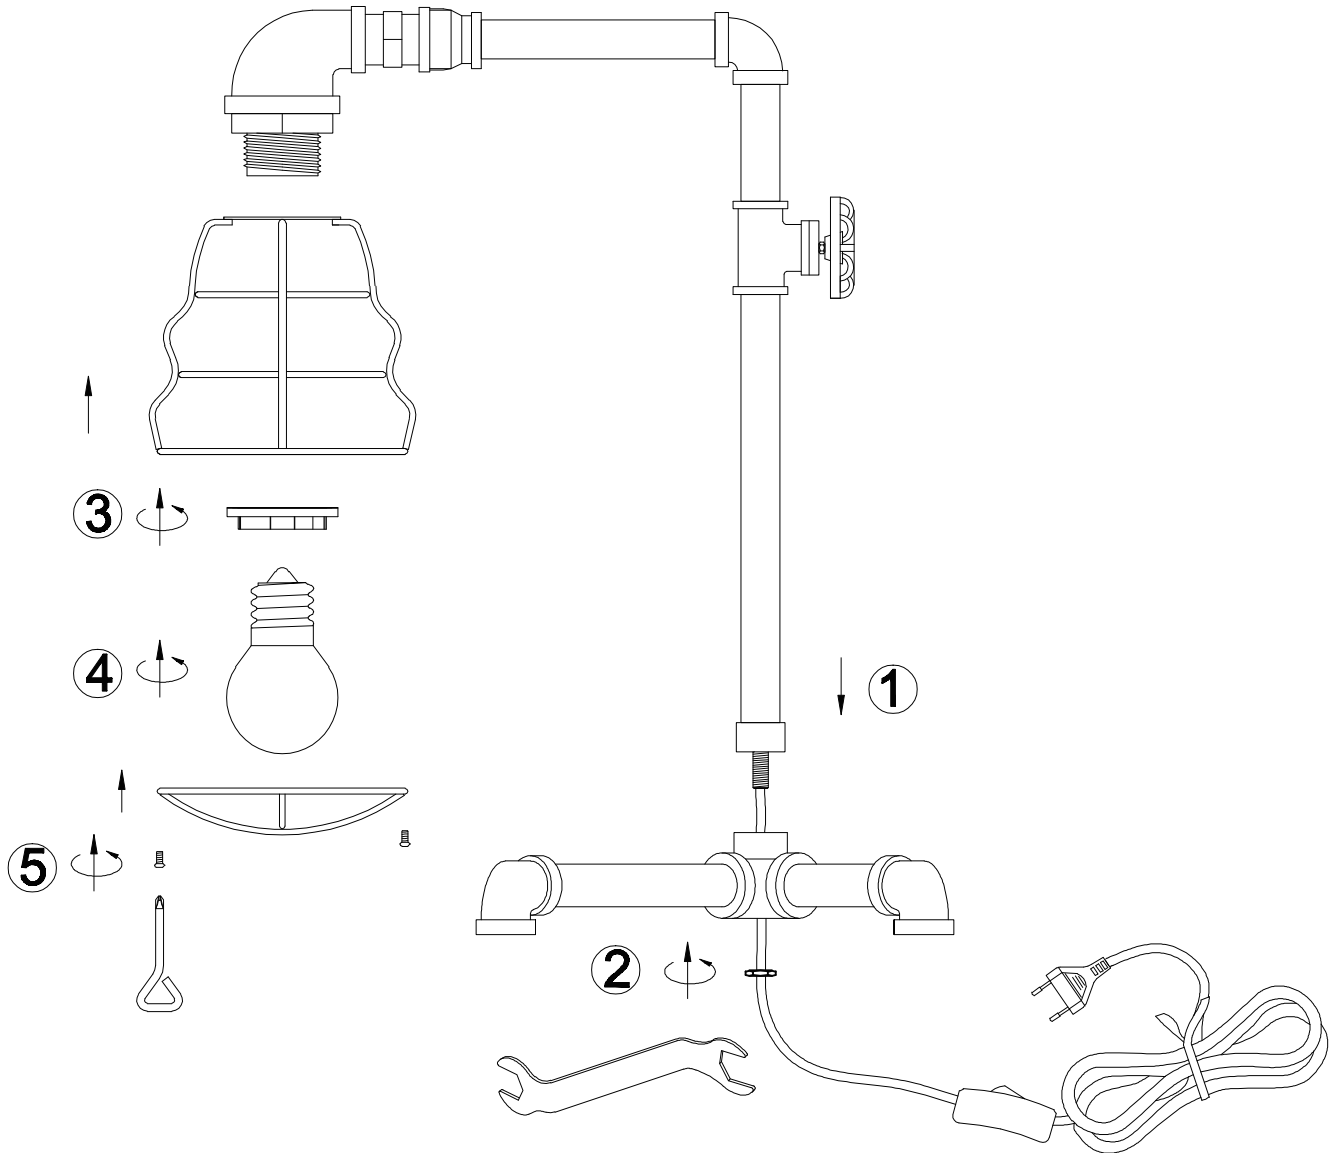

230V ~ 50Hz, 1 x E27/ max.60W