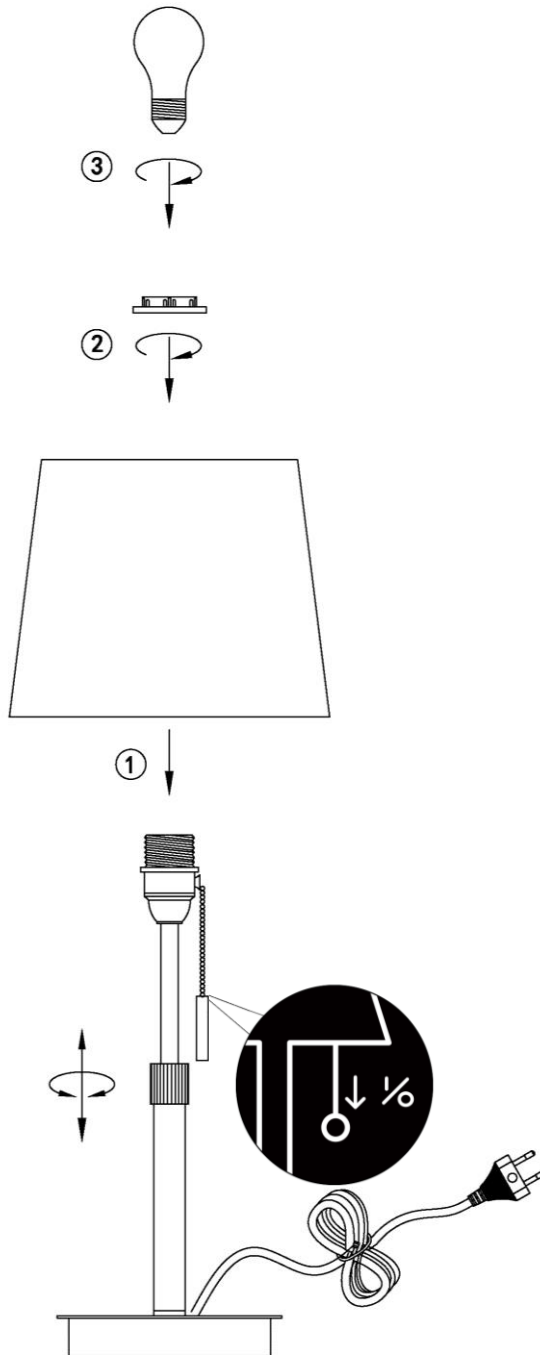

230V~50Hz, 1 x E27/max. 60W